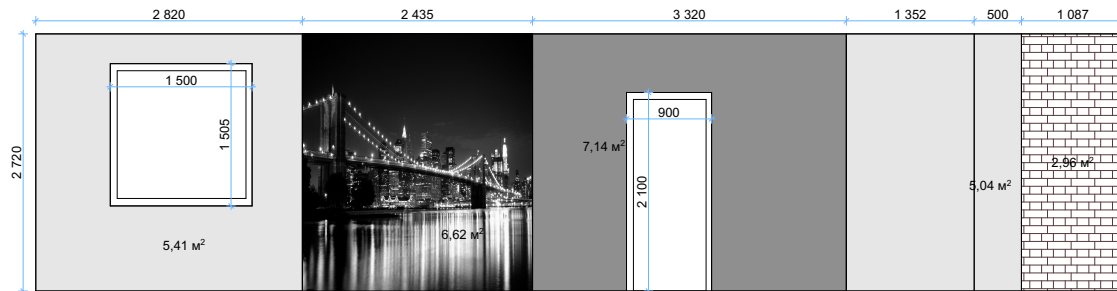

Развертка стен в детской 2

Под покраску
RAL 9004, цвет графитовый

Под покраску
RAL 9010, цвет белый

Кирпич декоративный

Фотообои

Контакт	+38 097-271-96-79		
	tempofore.design@gmail.com		
Спец.	Имя	Подп.	Дата
Дизайнер	Смусенко Л.		
Визуализатор	Лясковская Д.		

Дизайн-проект квартиры по ул. Нижнеключевая, 14

Развертка стен в детской 2

Темпо Форест
Искусство дизайна