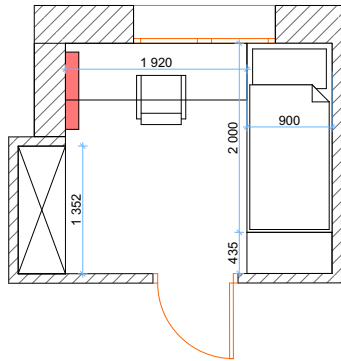

Развертка стен в детской 2

Под покраску
RAL 9004, цвет графитовый

Под покраску
RAL 9010, цвет белый

Кирпич декоративный

Фотообои

Контакт	+38 097-271-96-79		
	tempofore.design@gmail.com		
Спец.	Имя	Подп.	Дата
Дизайнер	Смусенко Л.		
Визуализатор	Лясковская Д.		

Дизайн-проект квартиры по ул. Нижнеключевая, 14

Развертка стен в детской 2

Темпо Форест
Искусство дизайна