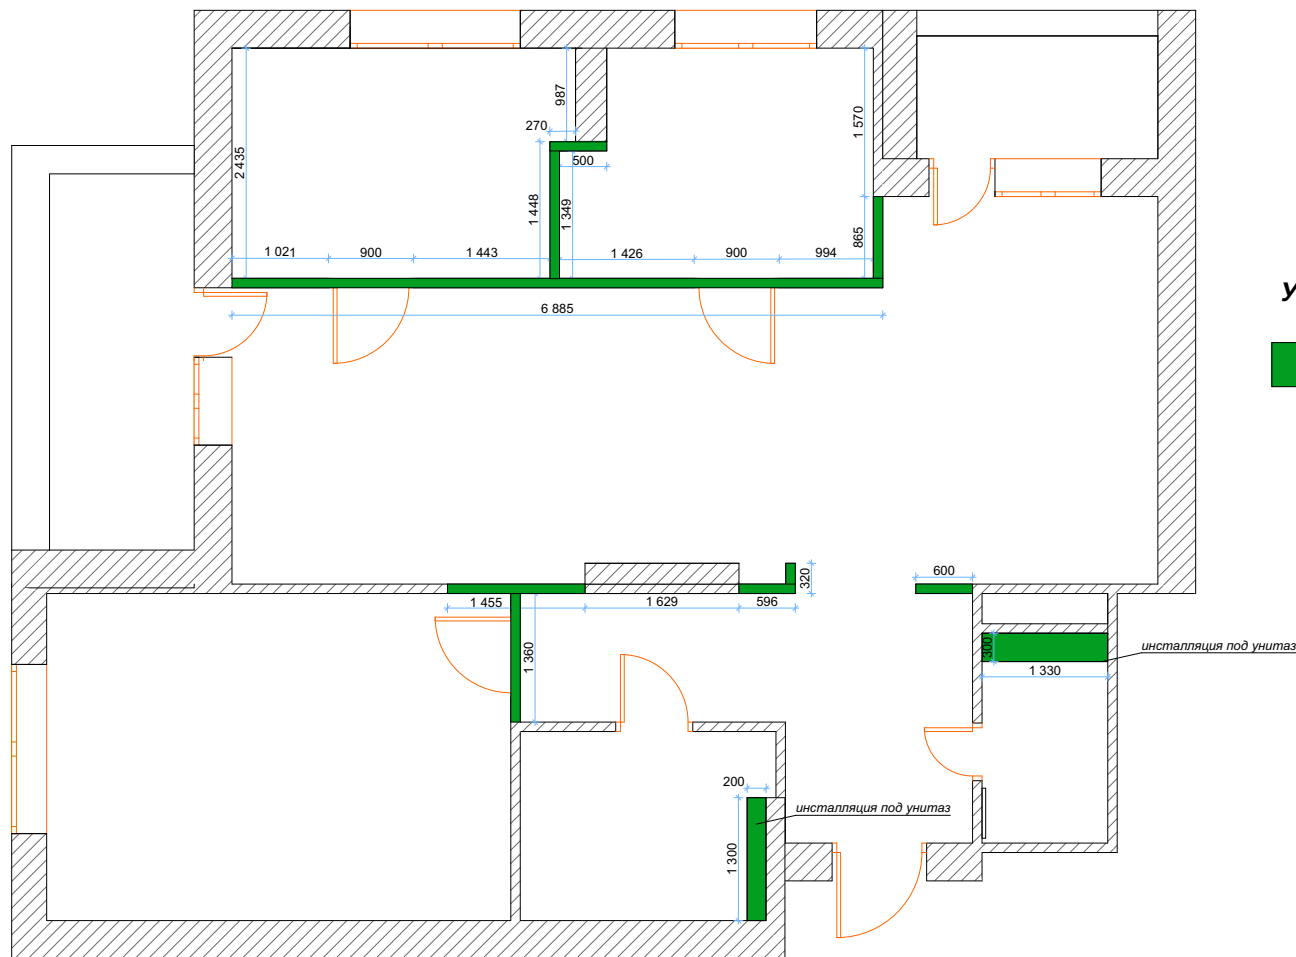

План монтажа

Условные обозначения:

 возводимые перегородки, фальш стены и другие конструкции

Контакт	+38 097-271-96-79		
	tempofiore.design@gmail.com		
Спец.	Имя	Подп.	Дата
Дизайнер	Смусенко Л.		
Визуализатор	Лясковская Д.		

Дизайн-проект квартиры по ул. Нижнеключевая, 14

План монтажа

Tempo Fiore
Искусство дизайна