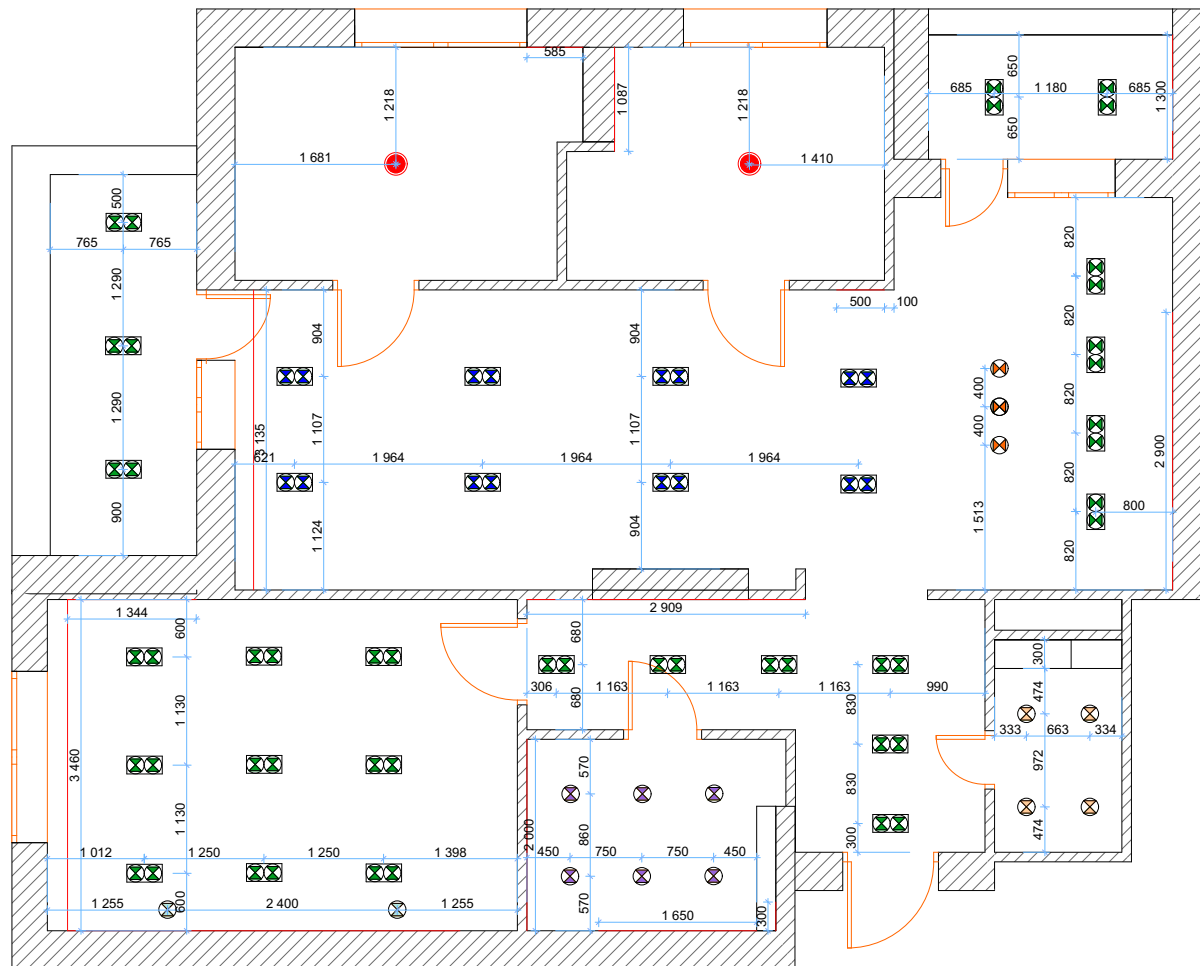

План размещения осветительных приборов

Условные обозначения:

	Люстра NOWODVORSKI 84792 https://www.lampa.kiev.ua/katalog/84792.html	2 шт.	
	Точечный светильник POLAND 76115 https://www.lampa.kiev.ua/katalog/76115.html	24 шт.	
	Точечный светильник NOWODVORSKI 84949 https://www.lampa.kiev.ua/katalog/84949.html	4 шт.	
	Люстра POLAND 92408, 92407, 92409 https://www.lampa.kiev.ua/katalog/92408.html	3 шт.	
	Светодиодная подсветка		
	Точечный светильник POLAND 76176 https://www.lampa.kiev.ua/katalog/76176.html	16 шт.	
	Точечный светильник KANLUX 84681 https://www.lampa.kiev.ua/katalog/84681.html	6 шт.	