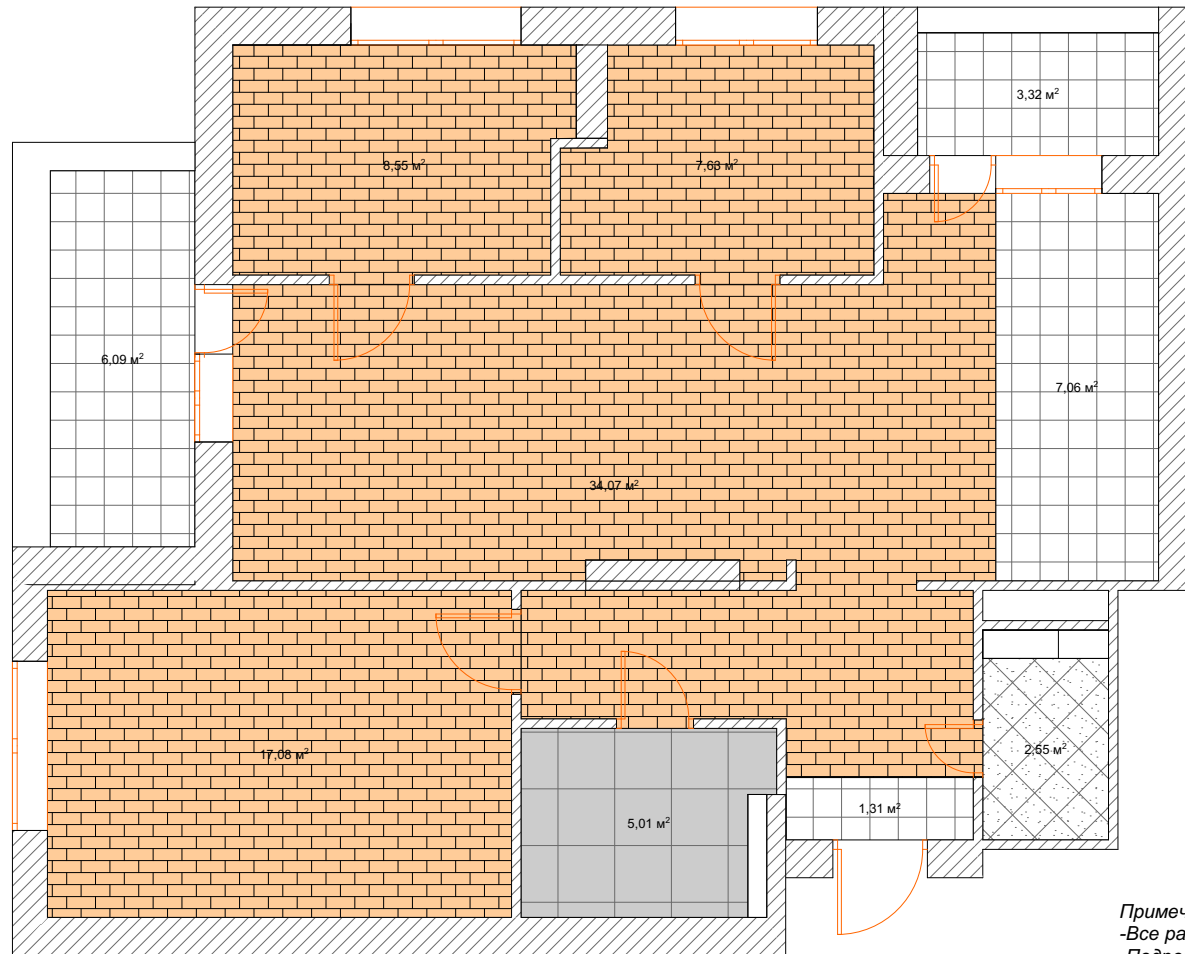

План полов

Условные обозначения:

	ДУБ БЕЙФОРД НАТУРАЛЬНЫЙ https://laminat77.kiev.ua/egger-pro/epl116_dub_beyford_naturalnyj.html	67,33 м ²	
	КЕРАМОГРАНИТ OVERLAND УТИ YN1612P1021 https://shop.agromat.ua/plitka/keramogranit/overland-yn1612p1021	17,78 м ²	
	НАПОЛЬНАЯ ПЛИТКА GOLDENCER CHESS DECOR MIRAGE MATE https://shop.agromat.ua/plitka/napolnaya-plitka/goldencer-chess-decor-mirage-mate	2,55 м ²	
	КЕРАМОГРАНИТ ALAPLANA LUCY G. CREMA BRILLO https://shop.agromat.ua/plitka/keramogranit/alaplana-g-lucy-crema-brillo	5,01 м ²	

Примечание:

- Все размеры даны без учета выравнивания. Выравнивание учесть по факту.
- Подрезка плитки сверху зависит от уровня чистого пола и потолка.
- Количество плитки указано без % подрезки и коэффициента запаса.