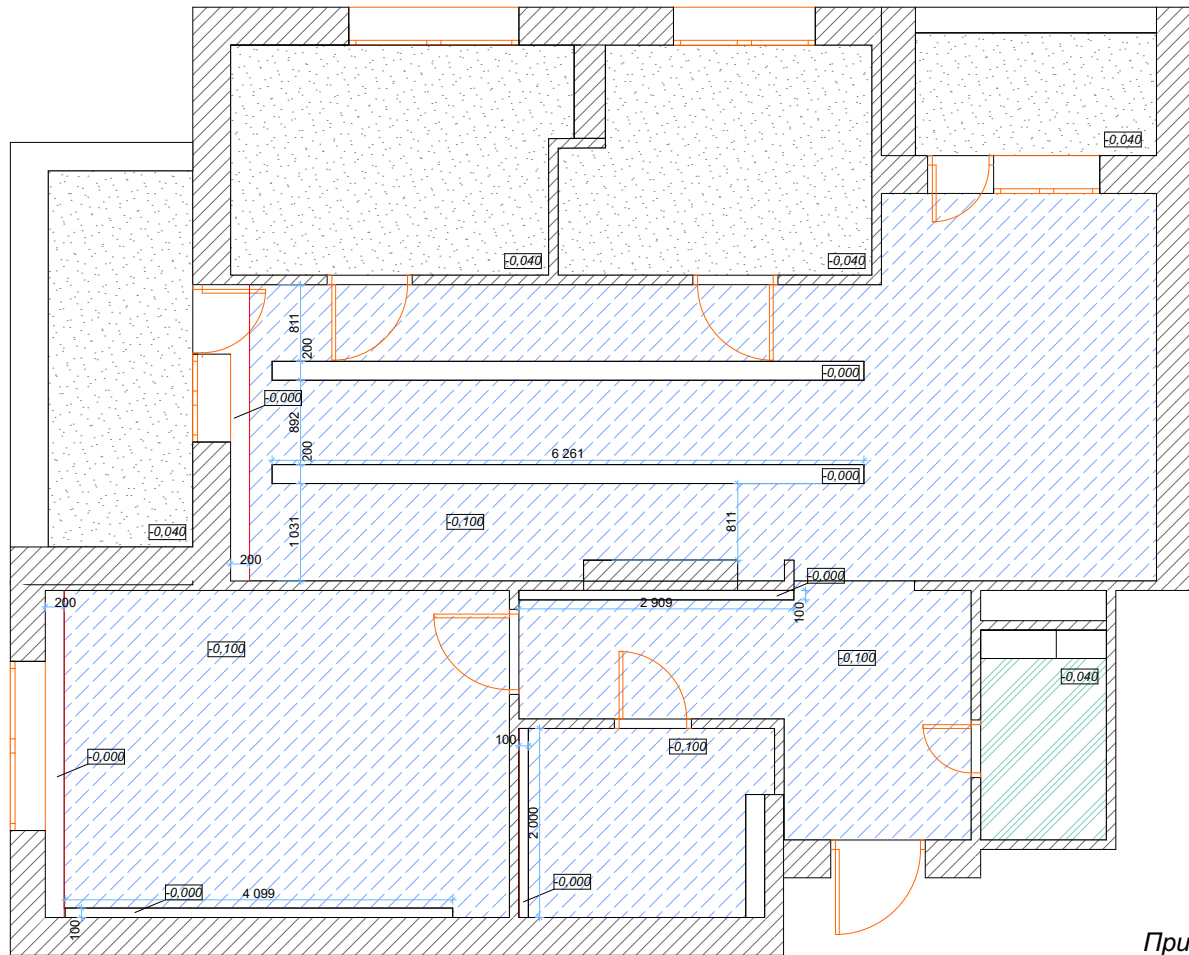

План потолков

-  Гипсокартон под покраску
RAL 9010, цвет белый
-  Гипсокартон под покраску
RAL 9010, цвет белый
-  Выравнивающий слой под покраску
RAL 9010, цвет белый
-  Натяжной потолок глянцевый
RAL 9010, цвет белый

Примечание:

- Конструктивы и опуск потолка согласовать с поставщиками освещения и другого оборудования
- Высота потолков корректируется прорабом по месту.

Контакт	+38 097-271-96-79		
	tempofiore.design@gmail.com		
Спец.	Имя	Подп.	Дата
Дизайнер	Смусенко П.		
Визуализатор	Ляковская Д.		

Дизайн-проект квартиры по ул. Нижнеключевая, 14

План потолков

Tempo Fiore
Искусство дизайна