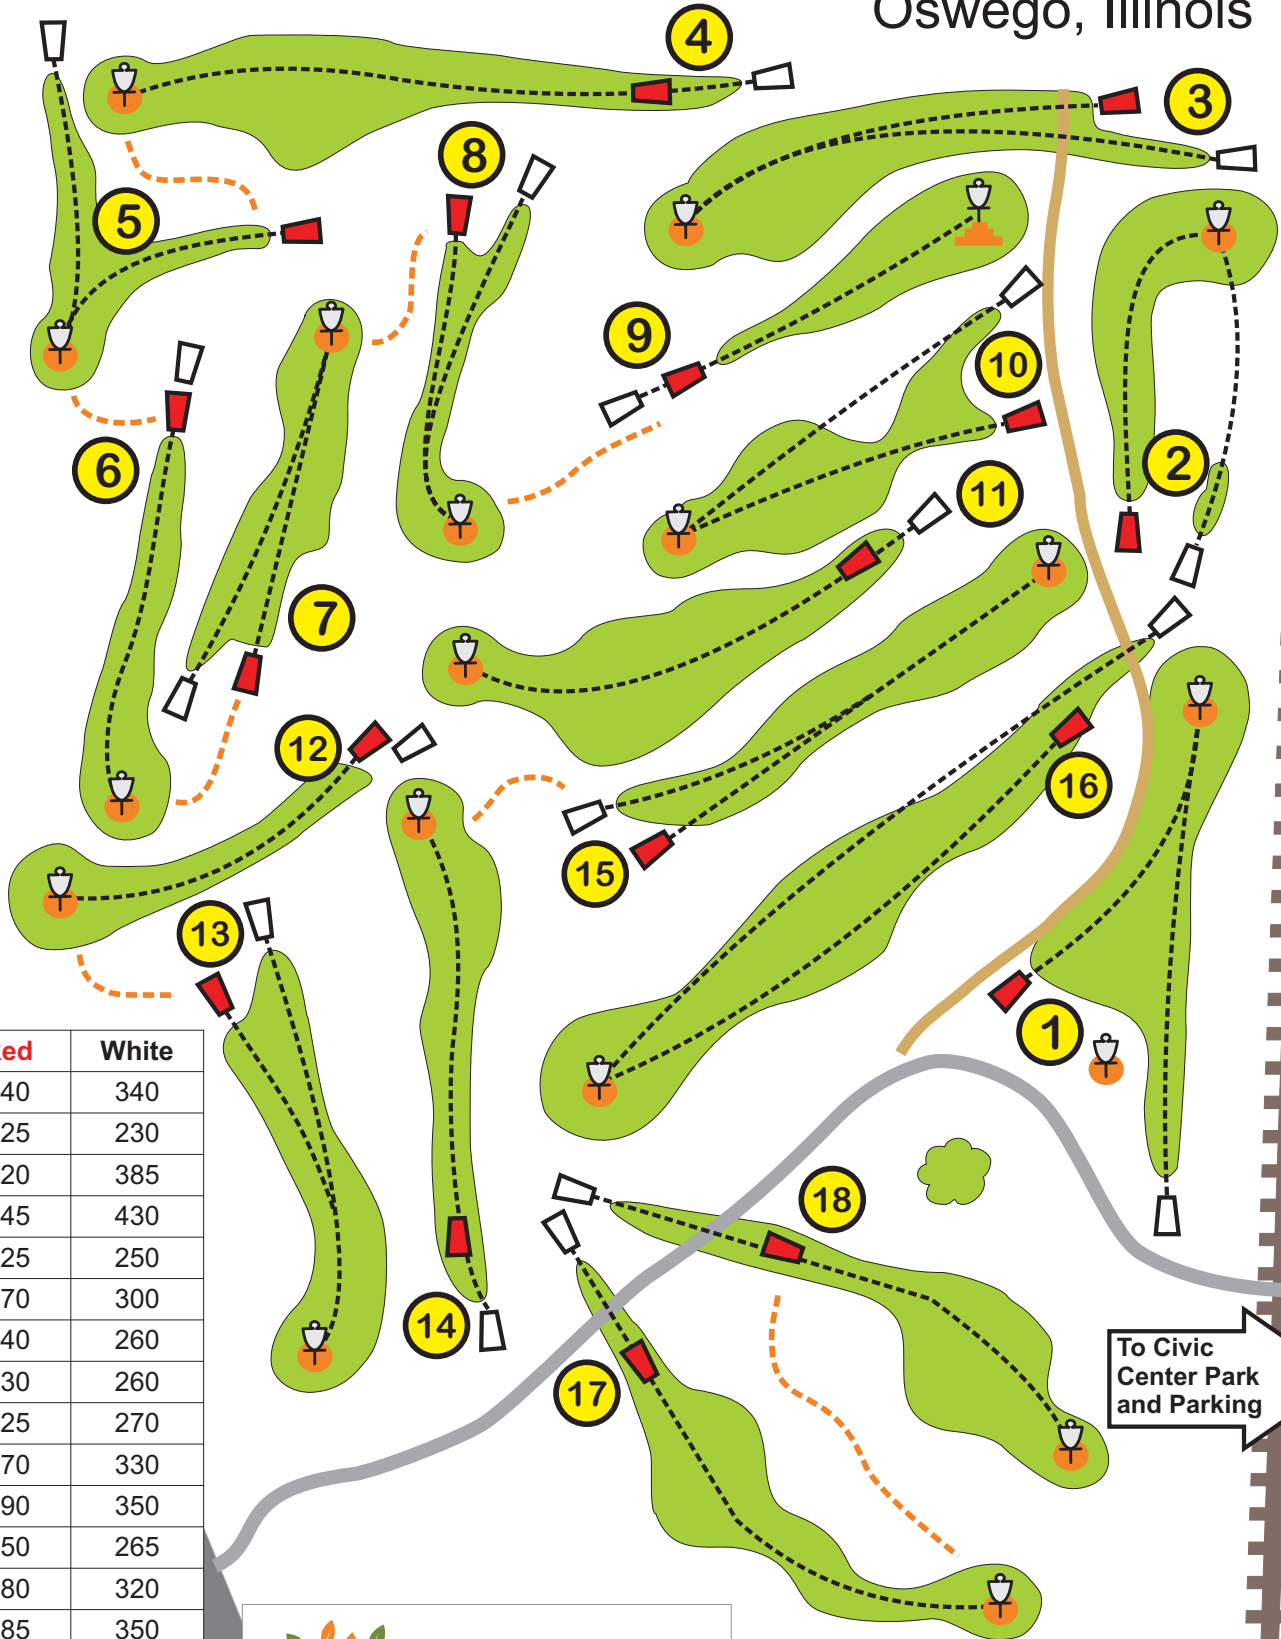

# Eagle Ridge Disc Golf Course

Oswego, Illinois

Route 25

Hole	Red	White
1	240	340
2	225	230
3	320	385
4	345	430
5	225	250
6	270	300
7	240	260
8	230	260
9	225	270
10	270	330
11	290	350
12	250	265
13	280	320
14	285	350
15	325	355
16	400	500
17	290	395
18	245	400

To Civic Center Park and Parking