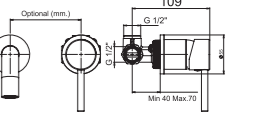

N2190802

KROM

₺ 6.220

KOLİ İÇİ ADETİ 8