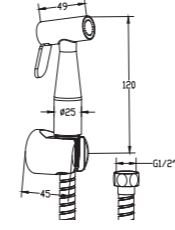

KOLİ İÇİ ADETİ 50

Taharetmatik
(1/2" ölçülü hortum içermektedir)

MUSLUKLAR
VE VALFLER**N2710902**

● KROM

₺1.430

KOLİ İÇİ ADETİ 20

Taharetmatik
(3/8" ölçülü hortum içermektedir)MUSLUKLAR
VE VALFLER**N2430202**