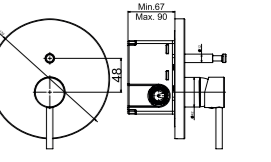

N2185302

KROM

₺ 3.860

KOLİ İÇİ ADETİ 8