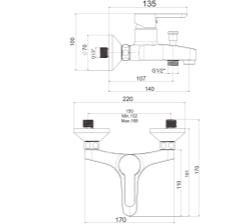

N3033602

KROM

₺ 3.220

KOLİ İÇİ ADETİ 8