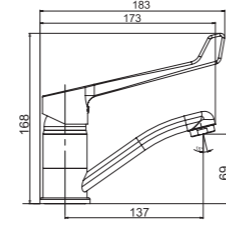

LAVABO
BATARYASI

N4014802

KROM

₺ 3.250

KOLİ İÇİ ADETİ 8

DÖNER
LAVABO
BATARYASI

N3013902

KROM

₺ 3.110

KOLİ İÇİ ADETİ 8

APLİKE
EVİYE
BATARYASI

N2052002

KROM

₺ 4.400

KOLİ İÇİ ADETİ 8

ENGELLİ
AKSESUAR

N1094002

KROM

₺ 2.640

KOLİ İÇİ ADETİ 1

Katlanabilir Tutunma Barı
(Ø32 73X23X11 CM)

ENGELLİ
AKSESUAR

N1094102

KROM

₺ 2.100

KOLİ İÇİ ADETİ 1

Yerden Duvara Tutunma Barı
(Ø32 75X75 CM)

ENGELLİ
AKSESUAR

N1094202

KROM

₺ 1.550

KOLİ İÇİ ADETİ 1

Tutunma Barı
(Ø32 12X60 CM)

ENGELLİ
AKSESUAR

N1094302

KROM

₺ 2.860

KOLİ İÇİ ADETİ 1

Açılı Tutunma Barı
(Ø32 22X54X10 CM)

ENGELLİ
AKSESUAR

N1094402

KROM

₺ 4.360

KOLİ İÇİ ADETİ 1

Ahşap Engelli Duş Oturağı
(Ø19 42X40X41 CM)

ENGELLİ
AKSESUAR

N1094502

KROM

₺ 3.110

KOLİ İÇİ ADETİ 1

Engelli Aynası (50X70 CM)