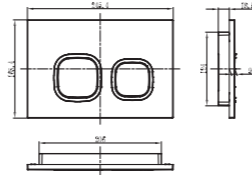

G804103PW1

● BEYAZ

₺ 1.240

KOLİ İÇİ ADETİ 24