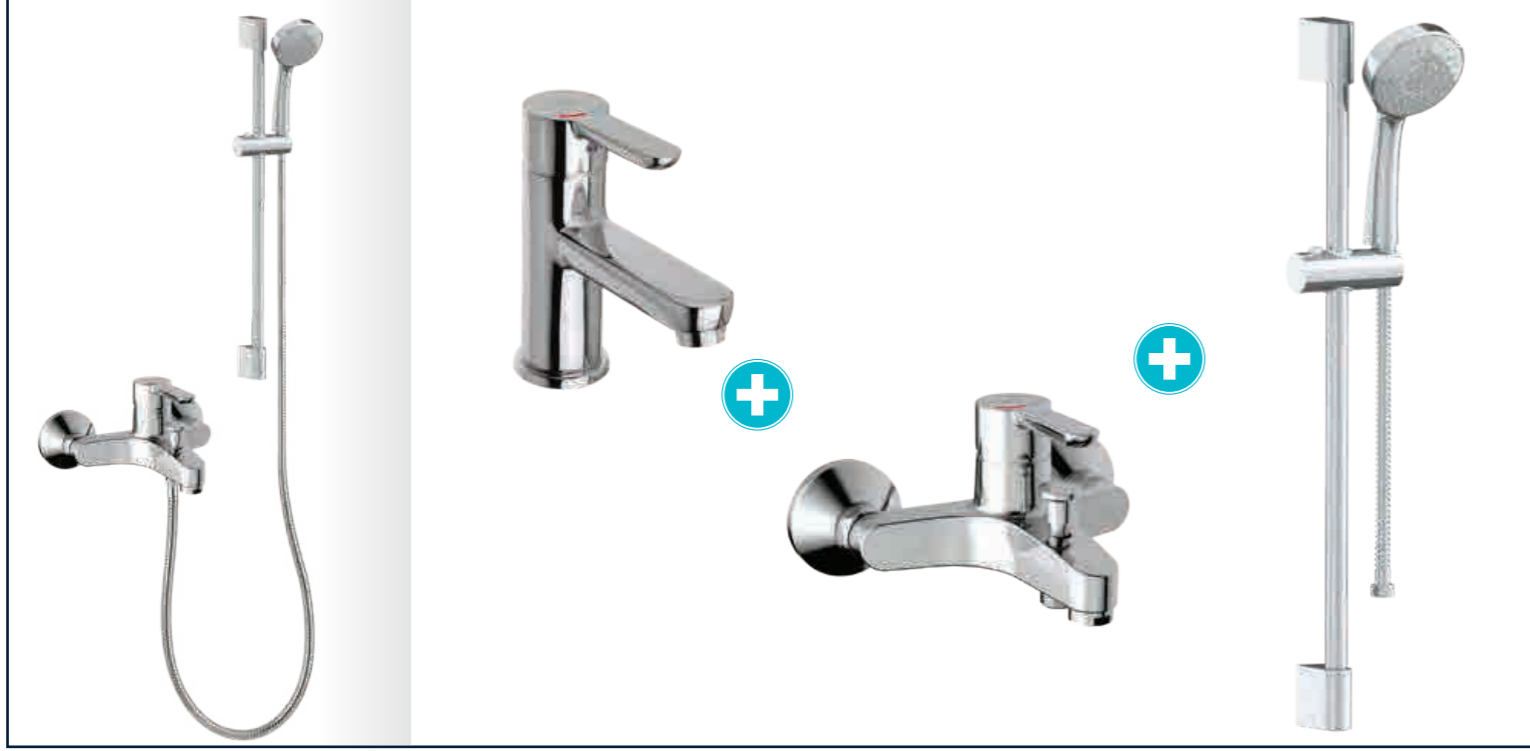

N5007002

KROM

₺ 7.160

KOLİ İÇİ ADETİ 1

3'ü 1 Arada Banyo Seti