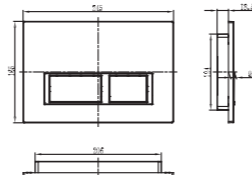

G804101PC2

● MAT KROM

₺ 1.310

KOLİ İÇİ ADETİ 24