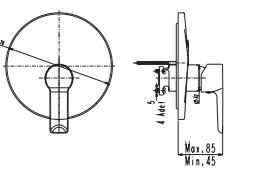

N2120702 ● KROM **₺2.920** KOLİ İÇİ ADETİ 8