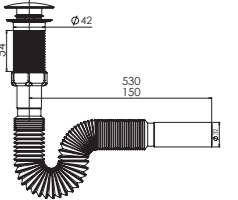

SIFONLAR

N201048002

KROM

₺ 910

KOLİ İÇİ ADETİ 10

Click-Clack Sifonu

SIFONLAR

N201148219

ALTIN

PVDRONICS ₺ 1.690

KOLİ İÇİ ADETİ 50

Click-Clack Sifonu

SIFONLAR

N201148013

SİYAH

INTENSE BLACK ₺ 1.760

KOLİ İÇİ ADETİ 50

Click-Clack Sifonu

SIFONLAR

N2600102

KROM

₺ 1.030

KOLİ İÇİ ADETİ 12

Lavabo Sifonu

SIFONLAR

N2610102

KROM

₺ 1.030

KOLİ İÇİ ADETİ 10

Lavabo Sifonu

SIFONLAR

N2610202

KROM

₺ 1.290

KOLİ İÇİ ADETİ 10

Lavabo Sifonu

SIFONLAR

N2600202

KROM

₺ 1.360

KOLİ İÇİ ADETİ 12

Lavabo Sifonu

SIFONLAR

N2610302

KROM

₺ 1.290

KOLİ İÇİ ADETİ 10

Eviye Sifonu

SIFONLAR

N2600302

KROM

₺ 1.430

KOLİ İÇİ ADETİ 12

Eviye Sifonu

SIFONLAR

N2610502

KROM

₺ 780

KOLİ İÇİ ADETİ 10

Plastik Lavabo Sifonu

SIFONLAR

N2610402

KROM

₺ 720

KOLİ İÇİ ADETİ 10

Plastik Lavabo Sifonu (Körüklü)