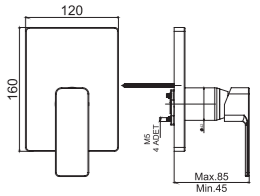

LAVABO
BATARYASI

N3014902

KROM

₺ 4.360

KOLİ İÇİ ADETİ 8

BANYO
BATARYASI

N2037902

KROM

₺ 4.370

KOLİ İÇİ ADETİ 8

EVİYE
BATARYASI

N3064202

KROM

₺ 4.700

KOLİ İÇİ ADETİ 4

DUŞ
BATARYASI

N2038002

KROM

₺ 4.350

KOLİ İÇİ ADETİ 8

KUĞU
LAVABO
BATARYASI

N4014402

KROM

₺ 4.060

KOLİ İÇİ ADETİ 8

BANYO
BATARYASI

N2187102

KROM

₺ 4.990

KOLİ İÇİ ADETİ 8

Prizmatik

DUŞ
BATARYASI

N2188102

KROM

₺ 4.500

KOLİ İÇİ ADETİ 8

Prizmatik

LAVABO
BATARYASI

N2190402

KROM

₺ 6.810

KOLİ İÇİ ADETİ 8

Oval

BANYO
BATARYASI

N2133902

KROM

₺ 3.310

KOLİ İÇİ ADETİ 8

Prizmatik

SmartBox Sıva Üstü Grubu

! Bu ürün 95. sayfadaki SMARTBOX BANYO SIVA ALTI GRUBU ile birlikte satın alınmalıdır.

DUŞ
BATARYASI

N2134002

KROM

₺ 3.110

KOLİ İÇİ ADETİ 8

Prizmatik

SmartBox Sıva Üstü Grubu

! Bu ürün 95. sayfadaki SMARTBOX DUŞ SIVA ALTI GRUBU ile birlikte satın alınmalıdır.

BANYO
BATARYASI

N2134102

KROM

₺ 3.250

KOLİ İÇİ ADETİ 8

Oval

SmartBox Sıva Üstü Grubu

! Bu ürün 95. sayfadaki SMARTBOX BANYO SIVA ALTI GRUBU ile birlikte satın alınmalıdır.

DUŞ
BATARYASI

N2134202

KROM

₺ 3.050

KOLİ İÇİ ADETİ 8

Oval

SmartBox Sıva Üstü Grubu

! Bu ürün 95. sayfadaki SMARTBOX DUŞ SIVA ALTI GRUBU ile birlikte satın alınmalıdır.

LAVABO
BATARYASI

N2134402

KROM

₺ 4.870

KOLİ İÇİ ADETİ 8

Oval

SmartBox Sıva Üstü Grubu

! Bu ürün 95. sayfadaki SMARTBOX LAVABO SIVA ALTI GRUBU ile birlikte satın alınmalıdır.