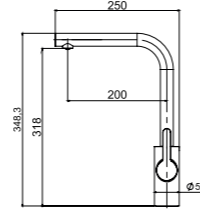

N2066419

ALTIN

₺ 6.810

KOLİ İÇİ ADETİ 4