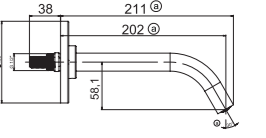

N2133602

KROM

₺ 1.950

KOLİ İÇİ ADETİ 8