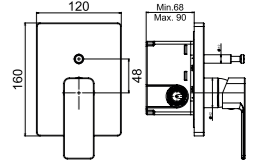

LAVABO
BATARYASI

N3014902

KROM

₺ 4.360

KOLİ İÇİ ADETİ 8

BANYO
BATARYASI

N2037902

KROM

₺ 4.370

KOLİ İÇİ ADETİ 8

EVİYE
BATARYASI

N3064202

KROM

₺ 4.700

KOLİ İÇİ ADETİ 4

DUŞ
BATARYASI

N2038002

KROM

₺ 4.350

KOLİ İÇİ ADETİ 8

KUĞU
LAVABO
BATARYASI

N4014402

KROM

₺ 4.060

KOLİ İÇİ ADETİ 8

BANYO
BATARYASI

N2187102

KROM

₺ 4.990

KOLİ İÇİ ADETİ 8

Prizmatik

DUŞ
BATARYASI

N2188102

KROM

₺ 4.500

KOLİ İÇİ ADETİ 8

Prizmatik

LAVABO
BATARYASI

N2190402

KROM

₺ 6.810

KOLİ İÇİ ADETİ 8

Oval

BANYO
BATARYASI

N2133902

KROM

₺ 3.310

KOLİ İÇİ ADETİ 8

Prizmatik

SmartBox Sıva Üstü Grubu

! Bu ürün 95. sayfadaki SMARTBOX BANYO SIVA ALTI GRUBU ile birlikte satın alınmalıdır.

DUŞ
BATARYASI

N2134002

KROM

₺ 3.110

KOLİ İÇİ ADETİ 8

Prizmatik

SmartBox Sıva Üstü Grubu

! Bu ürün 95. sayfadaki SMARTBOX DUŞ SIVA ALTI GRUBU ile birlikte satın alınmalıdır.

BANYO
BATARYASI

N2134102

KROM

₺ 3.250

KOLİ İÇİ ADETİ 8

Oval

SmartBox Sıva Üstü Grubu

! Bu ürün 95. sayfadaki SMARTBOX BANYO SIVA ALTI GRUBU ile birlikte satın alınmalıdır.

DUŞ
BATARYASI

N2134202

KROM

₺ 3.050

KOLİ İÇİ ADETİ 8

Oval

SmartBox Sıva Üstü Grubu

! Bu ürün 95. sayfadaki SMARTBOX DUŞ SIVA ALTI GRUBU ile birlikte satın alınmalıdır.

LAVABO
BATARYASI

N2134402

KROM

₺ 4.870

KOLİ İÇİ ADETİ 8

Oval

SmartBox Sıva Üstü Grubu

! Bu ürün 95. sayfadaki SMARTBOX LAVABO SIVA ALTI GRUBU ile birlikte satın alınmalıdır.