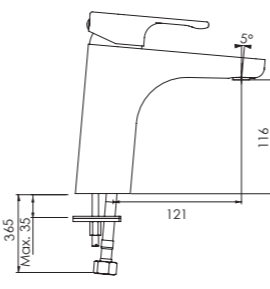

₺ 7.780

KOLİ İÇİ ADETİ 10

ALORA PRO

NSK
BATH & KITCHEN

BATH & KITCHEN

LAVABO
BATARYALARIN4015902 ₺ 5.310
KROM KOLİ İÇİ ADETİ 8N4015919 ₺ 7.590
ALTIN KOLİ İÇİ ADETİ 8N4015929 ₺ 8.580
SİYAH KOLİ İÇİ ADETİ 8BİDE
BATARYALARIN2073802 ₺ 6.090
KROM KOLİ İÇİ ADETİ 8BANYO
BATARYALARIN2038302 ₺ 5.090
KROM KOLİ İÇİ ADETİ 4N2038319 ₺ 9.080
ALTIN KOLİ İÇİ ADETİ 4N2038329 ₺ 10.620
SİYAH KOLİ İÇİ ADETİ 4EVIYE
BATARYALARIN3062202 ₺ 7.080
KROM KOLİ İÇİ ADETİ 4N3062219 ₺ 9.240
ALTIN KOLİ İÇİ ADETİ 4N3062229 ₺ 10.790
SİYAH KOLİ İÇİ ADETİ 4DUŞ
BATARYALARIN2038402 ₺ 5.900
KROM KOLİ İÇİ ADETİ 8N2038419 ₺ 7.690
ALTIN KOLİ İÇİ ADETİ 8N2038429 ₺ 8.980
SİYAH KOLİ İÇİ ADETİ 8YÜKSEK LAVABO
BATARYALARIN4016002 ₺ 8.240
KROM KOLİ İÇİ ADETİ 4N4016019 ₺ 10.630
ALTIN KOLİ İÇİ ADETİ 4N4016029 ₺ 12.430
SİYAH KOLİ İÇİ ADETİ 4BANYO
BATARYASI