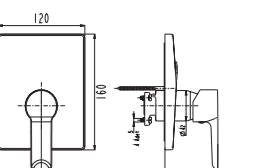

N2120902 ● KROM **₺2.980** KOLİ İÇİ ADETİ 8