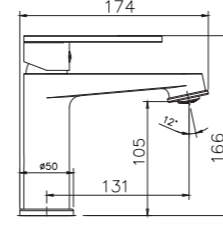

LAVABO
BATARYASI

N4014929

SİYAH

₺ 8.530

KOLİ İÇİ ADETİ 10

INTENSE
BLACK

BANYO
BATARYASI

N2036129

SİYAH

₺ 12.240

KOLİ İÇİ ADETİ 10

INTENSE
BLACK

EVİYE
BATARYASI

N3064629

SİYAH

₺ 9.350

KOLİ İÇİ ADETİ 10

INTENSE
BLACK