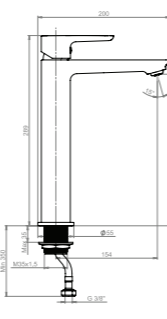

BANYO
BATARYALARI

DUŞ
BATARYALARI

■ Duş Bataryaları Satış Başlangıcı: Haziran 2024

YÜKSEK LAVABO
BATARYALARI

BANYO
BATARYASI

Prizmatik

DUŞ
BATARYASI

Prizmatik

LAVABO
BATARYASI

Oval

BANYO
BATARYASI

Prizmatik

■ SmartBox Siva Üstü Grubu

! Bu ürün 95. sayfadaki SMARTBOX BANYO SIVA ALTI GRUBU ile birlikte satın alınmalıdır.

DUŞ
BATARYASI

Prizmatik

■ SmartBox Siva Üstü Grubu

! Bu ürün 95. sayfadaki SMARTBOX DUŞ SIVA ALTI GRUBU ile birlikte satın alınmalıdır.

BANYO
BATARYASI

Oval

■ SmartBox Siva Üstü Grubu

! Bu ürün 95. sayfadaki SMARTBOX BANYO SIVA ALTI GRUBU ile birlikte satın alınmalıdır.

DUŞ
BATARYASI

Oval

■ SmartBox Siva Üstü Grubu

! Bu ürün 95. sayfadaki SMARTBOX DUŞ SIVA ALTI GRUBU ile birlikte satın alınmalıdır.

LAVABO
BATARYASI

Oval

■ SmartBox Siva Üstü Grubu

! Bu ürün 95. sayfadaki SMARTBOX LAVABO SIVA ALTI GRUBU ile birlikte satın alınmalıdır.