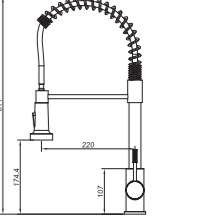

N3064302

KROM

₺ 10.970

KOLİ İÇİ ADETİ 4