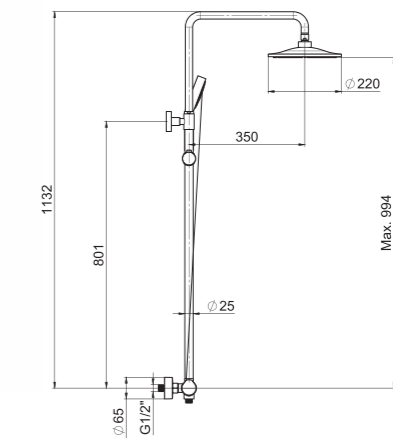

SİYAH

KOLİ İÇİ ADETİ 1

Duş Paneli

N2221602

₺ 25.510

KROM

KOLİ İÇİ ADETİ 1

Termostatik
Duş Paneli