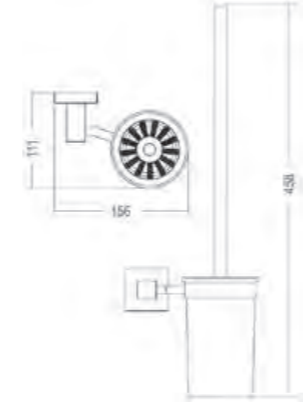

N1042202 ₺ 2.670

KROM KOLİ İÇİ ADETİ 10

Tuvalet Fırçası

N1042219 ₺ 4.080

ALTIN KOLİ İÇİ ADETİ 10

Tuvalet Fırçası

N1042229 ₺ 3.820

SİYAH KOLİ İÇİ ADETİ 10

Tuvalet Fırçası

N1041202 ₺ 1.400

KROM KOLİ İÇİ ADETİ 10

Halka Havluluk