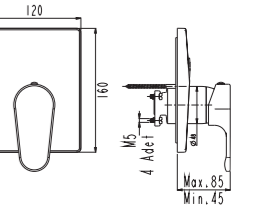

DUŞ
BATARYASI

Prizmatik

N2132802 KROM ₺ 3.370 KOLİ İÇİ ADETİ 8

SmartBox Sıva Üstü Grubu

! Bu ürün 95. sayfadaki SMARTBOX DUŞ SIVA ALTI GRUBU ile birlikte satın alınmalıdır.

BANYO
BATARYASI

Oval

N2132902 KROM ₺ 3.090 KOLİ İÇİ ADETİ 8