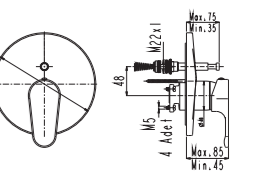

N2132902 KROM ₺ 3.090 KOLİ İÇİ ADETİ 8