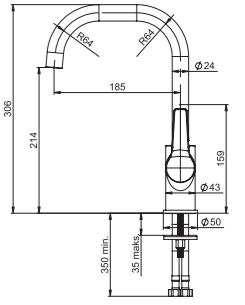

LAVABO
BATARYALARI

EVİYE
BATARYALARI

BİDE
BATARYALARI

KUĞU
LAVABO
BATARYALARI

YÜKSEK
LAVABO
BATARYALARI

BANYO
BATARYALARI

DUŞ
BATARYALARI