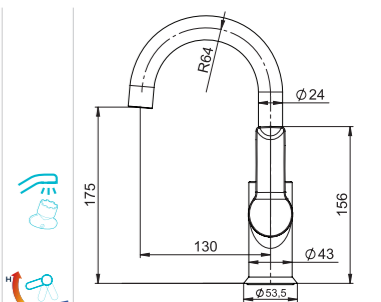

LAVABO
BATARYALARI

N4015402 ₺ **3.530**
● KROM KOLİ İÇİ ADETİ 8

N4015419 ₺ **5.780**
● ALTIN KOLİ İÇİ ADETİ 8

N4015429 ₺ **5.780**
● SİYAH KOLİ İÇİ ADETİ 8

BİDE
BATARYALARI

N2075102 ₺ **3.580**
● KROM KOLİ İÇİ ADETİ 8

N2075119 ₺ **5.870**
● ALTIN KOLİ İÇİ ADETİ 8

N2075129 ₺ **5.870**
● SİYAH KOLİ İÇİ ADETİ 8

EVİYE
BATARYALARI

N3065502 ₺ **4.720**
● KROM KOLİ İÇİ ADETİ 5

N3065519 ₺ **8.370**
● ALTIN KOLİ İÇİ ADETİ 5

N3065529 ₺ **8.370**
● SİYAH KOLİ İÇİ ADETİ 5

PULL-OUT EVİYE
BATARYALARI

N2043702 ₺ **7.380**
● KROM KOLİ İÇİ ADETİ 5

N2043719 ₺ **13.810**
● ALTIN KOLİ İÇİ ADETİ 5

N2043729 ₺ **13.810**
● SİYAH KOLİ İÇİ ADETİ 5

KUĞU LAVABO
BATARYALARI

N4017402 ₺ **4.190**
● KROM KOLİ İÇİ ADETİ 8

N4017419 ₺ **7.630**
● ALTIN KOLİ İÇİ ADETİ 8

N4017429 ₺ **7.630**
● SİYAH KOLİ İÇİ ADETİ 8