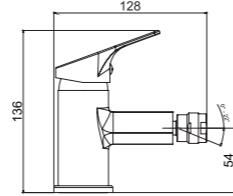

N2074302

KROM

₺ 2.430

KOLI İÇİ ADETİ 8