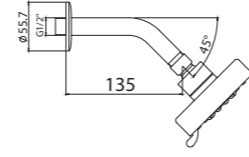

DUŞ BAŞLIKLARI

BASICS

2024 FİYAT LİSTESİ

NSK®
BATH & KITCHEN

DUŞ
BAŞLIĞI

N2893002

KROM

₺ 1.030

KOLİ İÇİ ADETİ 8

5 Fonksiyonlu

DUŞ
BAŞLIĞI

N2893102

KROM

₺ 910

KOLİ İÇİ ADETİ 8

3 Fonksiyonlu

DUŞ
BAŞLIĞI

N2893902

KROM

₺ 780

KOLİ İÇİ ADETİ 8

AKSESUAR

BASICS

TRENTO
AKSESUAR

N1041502

KROM

₺ 720

KOLİ İÇİ ADETİ 20

Uzun Havluluk

TRENTO
AKSESUAR

N1043302

KROM

₺ 520

KOLİ İÇİ ADETİ 20

2'li Bornozluk

TRENTO
AKSESUAR

N1041602

KROM

₺ 720

KOLİ İÇİ ADETİ 20

Halka Havluluk

TRENTO
AKSESUAR

N1043702

KROM

₺ 720

KOLİ İÇİ ADETİ 20

Kapaklı Tuvalet Kağıtlık

AKSESUAR PAKETİ

BASICS

2024 FİYAT LİSTESİ

NSK®
BATH & KITCHEN

TRENTO
AKSESUAR PAKETİ

Kapaklı Tuvalet Kağıtlık

2'li Bornozluk

Halka Havluluk

Uzun Havluluk

N5006002

KROM

₺ 2.390

KOLİ İÇİ ADETİ 1

4'ü 1 Arada Aksesuar Seti