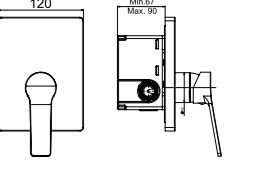

LAVABO
BATARYASI

N3015402

KROM

₺4.480

KOLİ İÇİ ADETİ 8

BİDE
BATARYASI

N2073102

KROM

₺4.480

KOLİ İÇİ ADETİ 8

YÜKSEK
LAVABO
BATARYASI

N3014702

KROM

₺6.560

KOLİ İÇİ ADETİ 4

BANYO
BATARYASI

N2038102

KROM

₺4.660

KOLİ İÇİ ADETİ 8

DUŞ
BATARYASI

N2038202

KROM

₺4.920

KOLİ İÇİ ADETİ 8

EVİYE
BATARYASI

N3063702

KROM

₺5.130

KOLİ İÇİ ADETİ 8

KUĞU
LAVABO
BATARYASI

N4013502

KROM

₺4.080

KOLİ İÇİ ADETİ 8

BANYO
BATARYASI

N2187602

KROM

₺5.140

KOLİ İÇİ ADETİ 8

Prizmatik

DUŞ
BATARYASI

N2188602

KROM

₺4.630

KOLİ İÇİ ADETİ 8

Prizmatik

LAVABO
BATARYASI

N2190302

KROM

₺7.000

KOLİ İÇİ ADETİ 8

Oval

BANYO
BATARYASI

N2130802

KROM

₺3.440

KOLİ İÇİ ADETİ 8

Prizmatik

SmartBox Sıva Üstü Grubu

! Bu ürün 95. sayfadaki SMARTBOX BANYO SIVA ALTI GRUBU ile birlikte satın alınmalıdır.

DUŞ
BATARYASI

N2130902

KROM

₺3.310

KOLİ İÇİ ADETİ 8

Prizmatik

SmartBox Sıva Üstü Grubu

! Bu ürün 95. sayfadaki SMARTBOX DUŞ SIVA ALTI GRUBU ile birlikte satın alınmalıdır.

BANYO
BATARYASI

N2131002

KROM

₺3.370

KOLİ İÇİ ADETİ 8

Oval

SmartBox Sıva Üstü Grubu

! Bu ürün 95. sayfadaki SMARTBOX BANYO SIVA ALTI GRUBU ile birlikte satın alınmalıdır.

DUŞ
BATARYASI

N2131102

KROM

₺3.250

KOLİ İÇİ ADETİ 8

Oval

SmartBox Sıva Üstü Grubu

! Bu ürün 95. sayfadaki SMARTBOX DUŞ SIVA ALTI GRUBU ile birlikte satın alınmalıdır.

LAVABO
BATARYASI

N2131302

KROM

₺4.990

KOLİ İÇİ ADETİ 8

Oval

SmartBox Sıva Üstü Grubu

! Bu ürün 95. sayfadaki SMARTBOX LAVABO SIVA ALTI GRUBU ile birlikte satın alınmalıdır.