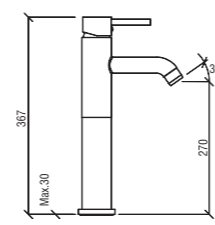

N2012902	☐ KROM		₺ 4.800	KOLİ İÇİ ADETİ 4