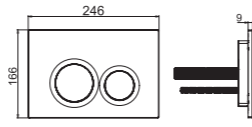

NSK
BATH & KITCHEN

REZERVUAR
BASMA BUTONU

G804104PC1

● KROM

₺ 1.440

KOLİ İÇİ ADETİ 24

REZERVUAR
BASMA BUTONU

G804104PC2