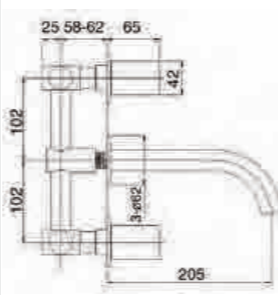

ANKASTRE LAVABO
BATARYALARI

LAVABO
BATARYALARI
3 Delikli Lavabolar için