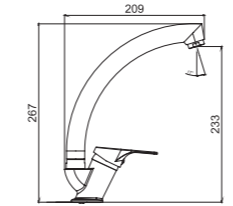

N3062102

KROM

₺ 2.380

KOLI İÇİ ADETİ 8