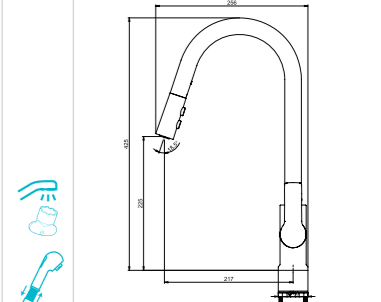

LAVABO
BATARYALARI

N4015402 ₺ **3.530**
● KROM KOLİ İÇİ ADETİ 8

N4015419 ₺ **5.780**
● ALTIN KOLİ İÇİ ADETİ 8

N4015429 ₺ **5.780**
● SİYAH KOLİ İÇİ ADETİ 8

BİDE
BATARYALARI

N2075102 ₺ **3.580**
● KROM KOLİ İÇİ ADETİ 8

N2075119 ₺ **5.870**
● ALTIN KOLİ İÇİ ADETİ 8

N2075129 ₺ **5.870**
● SİYAH KOLİ İÇİ ADETİ 8

EVİYE
BATARYALARI

N3065502 ₺ **4.720**
● KROM KOLİ İÇİ ADETİ 5

N3065519 ₺ **8.370**
● ALTIN KOLİ İÇİ ADETİ 5

N3065529 ₺ **8.370**
● SİYAH KOLİ İÇİ ADETİ 5

PULL-OUT EVİYE
BATARYALARI

N2043702 ₺ **7.380**
● KROM KOLİ İÇİ ADETİ 5

N2043719 ₺ **13.810**
● ALTIN KOLİ İÇİ ADETİ 5

N2043729 ₺ **13.810**
● SİYAH KOLİ İÇİ ADETİ 5

KUĞU LAVABO
BATARYALARI

N4017402 ₺ **4.190**
● KROM KOLİ İÇİ ADETİ 8

N4017419 ₺ **7.630**
● ALTIN KOLİ İÇİ ADETİ 8

N4017429 ₺ **7.630**
● SİYAH KOLİ İÇİ ADETİ 8