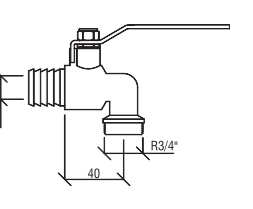

MUSLUKLAR
VE VALFLER

N2400102

KROM

₺520

KOLİ İÇİ ADETİ 30

Kısa Musluk

MUSLUKLAR
VE VALFLER

N2410102

KROM

₺590

KOLİ İÇİ ADETİ 27

Uzun Musluk

MUSLUKLAR
VE VALFLER

N2420102

KROM

₺590

KOLİ İÇİ ADETİ 30

Çamaşır Musluğu

MUSLUKLAR
VE VALFLER

N2512502

KROM

₺450

KOLİ İÇİ ADETİ 80

Küresel Çamaşır Musluğu

MUSLUKLAR
VE VALFLER

N2512302

KROM

₺410

KOLİ İÇİ ADETİ 120

90° Filtreli Ara Musluk (1/2"x3/8")

MUSLUKLAR
VE VALFLER

N2502202

KROM

₺450

KOLİ İÇİ ADETİ 80

Ara Musluk

MUSLUKLAR
VE VALFLER

N2500702

KROM

₺520

KOLİ İÇİ ADETİ 50

Standart Volanlı Ara Musluk

MUSLUKLAR
VE VALFLER

N2502402

KROM

₺520

KOLİ İÇİ ADETİ 80

Ara Musluk (1/2"x3/8")

MUSLUKLAR
VE VALFLER

N2500302

KROM

₺520

KOLİ İÇİ ADETİ 50

90° Standart Volanlı Ara Musluk

ARA MUSLUK

N2502302

KROM

₺910

KOLİ İÇİ ADETİ 60

N2502319

ALTIN

PVDRONICS

₺1.550

KOLİ İÇİ ADETİ 50

N2502329

SİYAH

INTENSE BLACK

₺1.290

KOLİ İÇİ ADETİ 50

ARA MUSLUK

N2502502

KROM

₺850

KOLİ İÇİ ADETİ 50

N2502519

ALTIN

PVDRONICS

₺1.430

KOLİ İÇİ ADETİ 50

N2502529

SİYAH

INTENSE BLACK

₺1.240

KOLİ İÇİ ADETİ 50

MUSLUKLAR
VE VALFLER

N2512102

KROM

₺1.290

KOLİ İÇİ ADETİ 30

Multi 90° Ara Musluk

MUSLUKLAR
VE VALFLER

N2522902

KROM

₺1.690

KOLİ İÇİ ADETİ 20

Kesme Valfi

MUSLUKLAR
VE VALFLER

N2530102

KROM

₺520

KOLİ İÇİ ADETİ 50

Küresel Bas Musluk

MUSLUKLAR
VE VALFLER

N2530202

KROM

₺650

KOLİ İÇİ ADETİ 50

Rakorlu Küresel Bas Musluk

MUSLUKLAR
VE VALFLER

N2710802

KROM

₺910

KOLİ İÇİ ADETİ 50

Taharetmatik
(1/2" ölçülü hortum içermektedir)