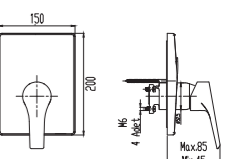

LAVABO
BATARYASI

YENİ

N4016902

KROM

₺ 3.090

KOLİ İÇİ ADETİ 8

BİDE
BATARYASI

N2072902

KROM

₺ 3.150

KOLİ İÇİ ADETİ 8

BANYO
BATARYASI

YENİ

N3035402

KROM

₺ 3.530

KOLİ İÇİ ADETİ 8

EVİYE
BATARYASI

N3063602

KROM

₺ 3.370

KOLİ İÇİ ADETİ 8

KUĞU
LAVABO
BATARYASI

N4013402

KROM

₺ 3.080

KOLİ İÇİ ADETİ 8

DUŞ
BATARYASI

N2038602

KROM

₺ 3.470

KOLİ İÇİ ADETİ 8

YÜKSEK
LAVABO
BATARYASI

YENİ

N4017002

KROM

₺ 5.060

KOLİ İÇİ ADETİ 4

BANYO
BATARYASI

Prizmatik

N2187002

KROM

₺ 4.110

KOLİ İÇİ ADETİ 8

DUŞ
BATARYASI

Prizmatik

N2188002

KROM

₺ 3.700

KOLİ İÇİ ADETİ 8

LAVABO
BATARYASI

Oval

N2190702

KROM

₺ 6.350

KOLİ İÇİ ADETİ 8

BANYO
BATARYASI

Prizmatik

N2131402

KROM

₺ 2.850

KOLİ İÇİ ADETİ 8

SmartBox Sıva Üstü Grubu

! Bu ürün 95. sayfadaki SMARTBOX BANYO SIVA ALTI GRUBU ile birlikte satın alınmalıdır.

DUŞ
BATARYASI

Prizmatik

N2131502

KROM

₺ 2.670

KOLİ İÇİ ADETİ 8

SmartBox Sıva Üstü Grubu

! Bu ürün 95. sayfadaki SMARTBOX DUŞ SIVA ALTI GRUBU ile birlikte satın alınmalıdır.

BANYO
BATARYASI

Oval

N2131602

KROM

₺ 2.720

KOLİ İÇİ ADETİ 8

SmartBox Sıva Üstü Grubu

! Bu ürün 95. sayfadaki SMARTBOX BANYO SIVA ALTI GRUBU ile birlikte satın alınmalıdır.

DUŞ
BATARYASI

Oval

N2131702

KROM

₺ 2.600

KOLİ İÇİ ADETİ 8

SmartBox Sıva Üstü Grubu

! Bu ürün 95. sayfadaki SMARTBOX DUŞ SIVA ALTI GRUBU ile birlikte satın alınmalıdır.

LAVABO
BATARYASI

Oval

N2131902

KROM

₺ 4.400

KOLİ İÇİ ADETİ 8

SmartBox Sıva Üstü Grubu

! Bu ürün 97. sayfadaki SMARTBOX LAVABO SIVA ALTI GRUBU ile birlikte satın alınmalıdır.