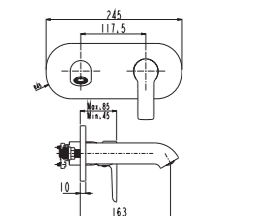

BANYO
BATARYALARI

DUŞ
BATARYALARI

■ Duş Bataryaları Satış Başlangıcı: Haziran 2024

YÜKSEK LAVABO
BATARYALARI

BANYO
BATARYASI

Prizmatik

DUŞ
BATARYASI

Prizmatik

LAVABO
BATARYASI

Oval

BANYO
BATARYASI

Prizmatik

■ SmartBox Siva Üstü Grubu

! Bu ürün 95. sayfadaki SMARTBOX BANYO SIVA ALTI GRUBU ile birlikte satın alınmalıdır.

DUŞ
BATARYASI

Prizmatik

■ SmartBox Siva Üstü Grubu

! Bu ürün 95. sayfadaki SMARTBOX DUŞ SIVA ALTI GRUBU ile birlikte satın alınmalıdır.

BANYO
BATARYASI

Oval

■ SmartBox Siva Üstü Grubu

! Bu ürün 95. sayfadaki SMARTBOX BANYO SIVA ALTI GRUBU ile birlikte satın alınmalıdır.

DUŞ
BATARYASI

Oval

■ SmartBox Siva Üstü Grubu

! Bu ürün 95. sayfadaki SMARTBOX DUŞ SIVA ALTI GRUBU ile birlikte satın alınmalıdır.

LAVABO
BATARYASI

Oval

■ SmartBox Siva Üstü Grubu

! Bu ürün 95. sayfadaki SMARTBOX LAVABO SIVA ALTI GRUBU ile birlikte satın alınmalıdır.