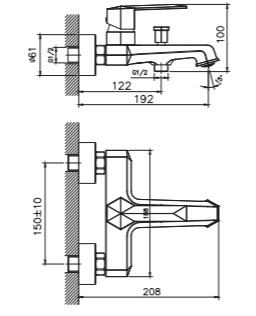

Aritma cihazları ile uyumlu

Kolay ve sağlam montaj

Medikal tasarımlar

* İlgili ürünlerin yüzey garantisi 2 yıldır.

DIAMANTINA

LAVABO
BATARYALARIN3018102 ₺ 6.960
● KROM KOLİ İÇİ ADETİ 10N3018119 ₺ 10.110
● ALTIN KOLİ İÇİ ADETİ 10N3018126 ₺ 10.110
● SİYAH KOLİ İÇİ ADETİ 10BANYO
BATARYALARIN3032702 ₺ 11.080
● KROM KOLİ İÇİ ADETİ 10N3032719 ₺ 14.000
● ALTIN KOLİ İÇİ ADETİ 10N3032726 ₺ 14.000
● SİYAH KOLİ İÇİ ADETİ 10DUŞ
BATARYALARIN3032802 ₺ 8.700
● KROM KOLİ İÇİ ADETİ 10N3032819 ₺ 11.720
● ALTIN KOLİ İÇİ ADETİ 10N3032826 ₺ 11.720
● SİYAH KOLİ İÇİ ADETİ 10EVIYE
BATARYALARIN3063802 ₺ 9.200
● KROM KOLİ İÇİ ADETİ 10N3063819 ₺ 12.360
● ALTIN KOLİ İÇİ ADETİ 10N3063826 ₺ 12.360
● SİYAH KOLİ İÇİ ADETİ 10YÜKSEK LAVABO
BATARYALARIN4013802 ₺ 11.440
● KROM KOLİ İÇİ ADETİ 10N4013819 ₺ 14.590
● ALTIN KOLİ İÇİ ADETİ 10N4013826 ₺ 14.590
● SİYAH KOLİ İÇİ ADETİ 10