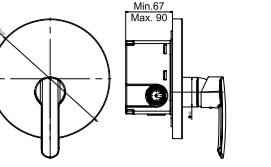

LAVABO
BATARYASI

N3014602

KROM

₺ 2.560

KOLİ İÇİ ADETİ 8

BİDE
BATARYASI

N2073302

KROM

₺ 2.720

KOLİ İÇİ ADETİ 8

BANYO
BATARYASI

N3033602

KROM

₺ 3.220

KOLİ İÇİ ADETİ 8

EVİYE
BATARYASI

N3063502

KROM

₺ 2.890

KOLİ İÇİ ADETİ 8

KUĞU
LAVABO
BATARYASI

N4013302

KROM

₺ 2.700

KOLİ İÇİ ADETİ 8

DUŞ
BATARYASI

N2037702

KROM

₺ 2.960

KOLİ İÇİ ADETİ 8

YÜKSEK
LAVABO
BATARYASI

N3014402

KROM

₺ 4.660

KOLİ İÇİ ADETİ 4

BANYO
BATARYASI

N2182002

KROM

₺ 3.730

KOLİ İÇİ ADETİ 8

Oval

DUŞ
BATARYASI

N2182102

KROM

₺ 3.360

KOLİ İÇİ ADETİ 8

Oval

LAVABO
BATARYASI

N2190902

KROM

₺ 6.040

KOLİ İÇİ ADETİ 8

Oval

BANYO
BATARYASI

N2132102

KROM

₺ 2.600

KOLİ İÇİ ADETİ 8

Prizmatik

SmartBox Sıva Üstü Grubu

! Bu ürün 95. sayfadaki SMARTBOX BANYO SIVA ALTI GRUBU ile birlikte satın alınmalıdır.

DUŞ
BATARYASI

N2132202

KROM

₺ 2.460

KOLİ İÇİ ADETİ 8

Prizmatik

SmartBox Sıva Üstü Grubu

! Bu ürün 95. sayfadaki SMARTBOX DUŞ SIVA ALTI GRUBU ile birlikte satın alınmalıdır.

BANYO
BATARYASI

N2132302

KROM

₺ 2.530

KOLİ İÇİ ADETİ 8

Oval

SmartBox Sıva Üstü Grubu

! Bu ürün 95. sayfadaki SMARTBOX BANYO SIVA ALTI GRUBU ile birlikte satın alınmalıdır.

DUŞ
BATARYASI

N2132402

KROM

₺ 2.340

KOLİ İÇİ ADETİ 8

Oval

SmartBox Sıva Üstü Grubu

! Bu ürün 95. sayfadaki SMARTBOX DUŞ SIVA ALTI GRUBU ile birlikte satın alınmalıdır.

LAVABO
BATARYASI

N2132602

KROM

₺ 4.150

KOLİ İÇİ ADETİ 8

Oval

SmartBox Sıva Üstü Grubu

! Bu ürün 95. sayfadaki SMARTBOX LAVABO SIVA ALTI GRUBU ile birlikte satın alınmalıdır.