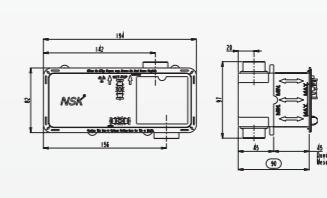

₺ 3.490

KOLİ İÇİ ADETİ 8

N2121000

Smartbox Ankastr
Banyo Dirsek
Grubu 1/2"

₺ 650

KOLİ İÇİ ADETİ 8

MEDIKAL

LAVABO
BATARYASI