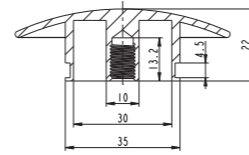

INTENSE BLACK ₺ 1.760

KOLİ İÇİ ADETİ 50

Click-Clack Sifonu

SIFONLAR

N2600102

KROM

₺ 1.030

KOLİ İÇİ ADETİ 12