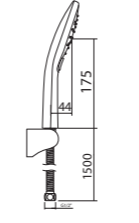

EL DUŞLARI

2024 FİYAT LİSTESİ

NSK
BATH & KITCHEN

BORN
EL DUŞU

N2840502

KROM

₺ 2.410

KOLİ İÇİ ADETİ 8

5 Fonksiyonlu El Duşu
(Silverflex Hortumlu ve Mafsallı Set) (ø105 mm)

BORN
EL DUŞU

N2840102

KROM

₺ 1.880

KOLİ İÇİ ADETİ 8

5 Fonksiyonlu El Duşu
(Spiral Hortumlu ve Mafsallı Set) (ø105 mm)

CALMA
ROUND
EL DUŞU

N2841202

KROM

₺ 2.150

KOLİ İÇİ ADETİ 8

3 Fonksiyonlu El Duşu
(Silverflex Hortumlu ve Mafsallı Set) (ø129 mm)

CALMA
ROUND
EL DUŞU

N2841302

KROM

₺ 1.550

KOLİ İÇİ ADETİ 8

3 Fonksiyonlu El Duşu (Spiral Hortumlu ve Mafsallı Set)
Krom (ø129 mm)

CALMA
SQUARE
EL DUŞU

N2831002

KROM

₺ 2.270

KOLİ İÇİ ADETİ 8

3 Fonksiyonlu El Duşu
(Silverflex Hortumlu ve Mafsallı Set) (120x120 mm)

CALMA
SQUARE
EL DUŞU

N2831102

KROM

₺ 1.690

KOLİ İÇİ ADETİ 8

3 Fonksiyonlu El Duşu
(Spiral Hortumlu ve Mafsallı Set) (120x120 mm)

CALMA
SQUARE
EL DUŞU

N2841719

ALTIN

₺ 3.520

KOLİ İÇİ ADETİ 20

3 Fonksiyonlu El Duşu
(Silverflex Hortumlu ve Mafsallı Set) (ø120 mm)

CALMA
SQUARE
EL DUŞU

N2841729

SİYAH

₺ 2.700

KOLİ İÇİ ADETİ 20

3 Fonksiyonlu El Duşu
(Spiral Hortumlu ve Mafsallı Set) (ø120 mm)

EL DUŞLARI

2024 FİYAT LİSTESİ

NSK
BATH & KITCHEN

LUVIA
EL DUŞU

N2841902

KROM

₺ 1.290

KOLİ İÇİ ADETİ 8

1 Fonksiyonlu El Duşu
(Silverflex Hortumlu ve Mafsallı Set) (ø103 mm)

LUVIA
EL DUŞU

N2841802

KROM

₺ 890

KOLİ İÇİ ADETİ 8

1 Fonksiyonlu El Duşu
(Spiral Hortumlu ve Mafsallı Set) (ø103 mm)