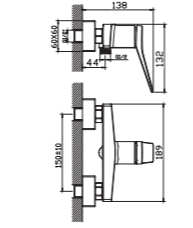

N3034402

KROM

₺ 7.670

KOLİ İÇİ ADETİ 10