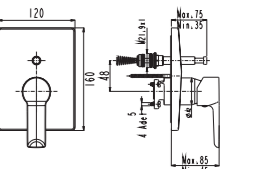

N2120602 ● KROM **₺3.110** KOLİ İÇİ ADETİ 8