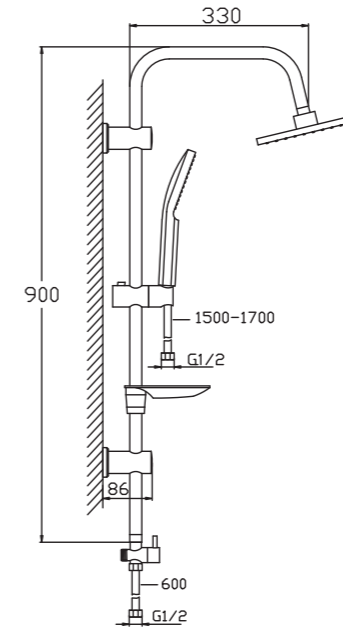

N2921902 ₺ 5.950

☒ KROM ☐ SİYAH KOLI İÇİ ADETI 1

TEMPERA ROUND
Duş Sistemi