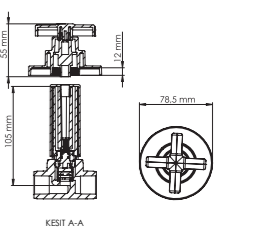

MUSLUKLAR
VE VALFLER

N2400102

KROM

₺520

KOLİ İÇİ ADETİ 30

Kısa Musluk

MUSLUKLAR
VE VALFLER

N2410102

KROM

₺590

KOLİ İÇİ ADETİ 27

Uzun Musluk

MUSLUKLAR
VE VALFLER

N2420102

KROM

₺590

KOLİ İÇİ ADETİ 30

Çamaşır Musluğu

MUSLUKLAR
VE VALFLER

N2512502

KROM

₺450

KOLİ İÇİ ADETİ 80

Küresel Çamaşır Musluğu

MUSLUKLAR
VE VALFLER

N2512302

KROM

₺410

KOLİ İÇİ ADETİ 120

90° Filtreli Ara Musluk (1/2"x3/8")

MUSLUKLAR
VE VALFLER

N2502202

KROM

₺450

KOLİ İÇİ ADETİ 80

Ara Musluk

MUSLUKLAR
VE VALFLER

N2500702

KROM

₺520

KOLİ İÇİ ADETİ 50

Standart Volanlı Ara Musluk

MUSLUKLAR
VE VALFLER

N2502402

KROM

₺520

KOLİ İÇİ ADETİ 80

Ara Musluk (1/2"x3/8")

MUSLUKLAR
VE VALFLER

N2500302

KROM

₺520

KOLİ İÇİ ADETİ 50

90° Standart Volanlı Ara Musluk

ARA MUSLUK

N2502302

KROM

₺910

KOLİ İÇİ ADETİ 60

N2502319

ALTIN

PVDRONICS

₺1.550

KOLİ İÇİ ADETİ 50

N2502329

SİYAH

INTENSE BLACK

₺1.290

KOLİ İÇİ ADETİ 50

ARA MUSLUK

N2502502

KROM

₺850

KOLİ İÇİ ADETİ 50

N2502519

ALTIN

PVDRONICS

₺1.430

KOLİ İÇİ ADETİ 50

N2502529

SİYAH

INTENSE BLACK

₺1.240

KOLİ İÇİ ADETİ 50

MUSLUKLAR
VE VALFLER

N2512102

KROM

₺1.290

KOLİ İÇİ ADETİ 30

Multi 90° Ara Musluk

MUSLUKLAR
VE VALFLER

N2522902

KROM

₺1.690

KOLİ İÇİ ADETİ 20

Kesme Valfi

MUSLUKLAR
VE VALFLER

N2530102

KROM

₺520

KOLİ İÇİ ADETİ 50

Küresel Bas Musluk

MUSLUKLAR
VE VALFLER

N2530202

KROM

₺650

KOLİ İÇİ ADETİ 50

Rakorlu Küresel Bas Musluk

MUSLUKLAR
VE VALFLER

N2710802

KROM

₺910

KOLİ İÇİ ADETİ 50

Taharetmatik
(1/2" ölçülü hortum içermektedir)