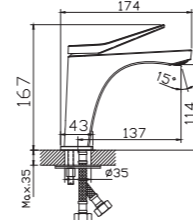

KROM

₺ 5.790

KOLİ İÇİ ADETİ 10

BANYO
BATARYASI

N3034302

KROM

₺ 8.980

KOLİ İÇİ ADETİ 10