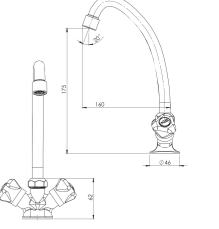

NSK
BATH & KITCHEN

BATH & KITCHEN

KUĞU
EVİYE /
LAVABO
BATARYASI

N4011402

● KROM

₺1.830

KOLİ İÇİ ADETİ 8

DÖNER
EVİYE
BATARYASI