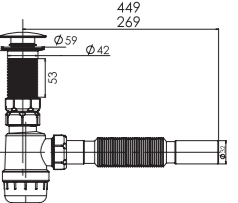

SIFONLAR

N201048002

KROM

₺ 910

KOLİ İÇİ ADETİ 10

Click-Clack Sifonu

SIFONLAR

N201148219

ALTIN

PVDRONICS ₺ 1.690

KOLİ İÇİ ADETİ 50

Click-Clack Sifonu

SIFONLAR

N201148013

SİYAH

INTENSE BLACK ₺ 1.760

KOLİ İÇİ ADETİ 50

Click-Clack Sifonu

SIFONLAR

N2600102

KROM

₺ 1.030

KOLİ İÇİ ADETİ 12

Lavabo Sifonu

SIFONLAR

N2610102

KROM

₺ 1.030

KOLİ İÇİ ADETİ 10

Lavabo Sifonu

SIFONLAR

N2610202

KROM

₺ 1.290

KOLİ İÇİ ADETİ 10

Lavabo Sifonu

SIFONLAR

N2600202

KROM

₺ 1.360

KOLİ İÇİ ADETİ 12

Lavabo Sifonu

SIFONLAR

N2610302

KROM

₺ 1.290

KOLİ İÇİ ADETİ 10

Eviye Sifonu

SIFONLAR

N2600302

KROM

₺ 1.430

KOLİ İÇİ ADETİ 12

Eviye Sifonu

SIFONLAR

N2610502

KROM

₺ 780

KOLİ İÇİ ADETİ 10

Plastik Lavabo Sifonu

SIFONLAR

N2610402

KROM

₺ 720

KOLİ İÇİ ADETİ 10

Plastik Lavabo Sifonu (Körüklü)