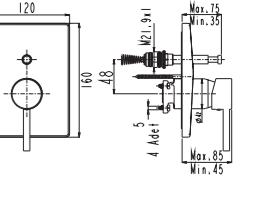

LAVABO
BATARYASI

N2011702

KROM

₺ 2.780

KOLİ İÇİ ADETİ 8

BİDE
BATARYASI

N2071302

KROM

₺ 2.850

KOLİ İÇİ ADETİ 8

YÜKSEK
LAVABO
BATARYASI

N2012902

KROM

₺ 4.800

KOLİ İÇİ ADETİ 4

BANYO
BATARYASI

N2039602

KROM

₺ 3.300

KOLİ İÇİ ADETİ 8

EVİYE
BATARYASI

N3063302

KROM

₺ 2.980

KOLİ İÇİ ADETİ 8

KUĞU
LAVABO
BATARYASI

N4013102

KROM

₺ 2.820

KOLİ İÇİ ADETİ 8

DUŞ
BATARYASI

N3015002

KROM

₺ 3.200

KOLİ İÇİ ADETİ 8

BANYO
BATARYASI

Oval

N2185302

KROM

₺ 3.860

KOLİ İÇİ ADETİ 8

DUŞ
BATARYASI

Oval

N2186302

KROM

₺ 3.480

KOLİ İÇİ ADETİ 8

LAVABO
BATARYASI

Oval

N2190802

KROM

₺ 6.220

KOLİ İÇİ ADETİ 8

BANYO
BATARYASI

Prizmatik

N2129602

KROM

₺ 2.670

KOLİ İÇİ ADETİ 8

SmartBox Sıva Üstü Grubu

! Bu ürün 95. sayfadaki SMARTBOX BANYO SIVA ALTI GRUBU ile birlikte satın alınmalıdır.

DUŞ
BATARYASI

Prizmatik

N2129702

KROM

₺ 2.530

KOLİ İÇİ ADETİ 8

SmartBox Sıva Üstü Grubu

! Bu ürün 95. sayfadaki SMARTBOX DUŞ SIVA ALTI GRUBU ile birlikte satın alınmalıdır.

BANYO
BATARYASI

Oval

N2129802

KROM

₺ 2.600

KOLİ İÇİ ADETİ 8

SmartBox Sıva Üstü Grubu

! Bu ürün 95. sayfadaki SMARTBOX BANYO SIVA ALTI GRUBU ile birlikte satın alınmalıdır.

DUŞ
BATARYASI

Oval

N2129902

KROM

₺ 2.460

KOLİ İÇİ ADETİ 8

SmartBox Sıva Üstü Grubu

! Bu ürün 95. sayfadaki SMARTBOX DUŞ SIVA ALTI GRUBU ile birlikte satın alınmalıdır.

LAVABO
BATARYASI

Oval

N2130102

KROM

₺ 4.220

KOLİ İÇİ ADETİ 8

SmartBox Sıva Üstü Grubu

! Bu ürün 95. sayfadaki SMARTBOX LAVABO SIVA ALTI GRUBU ile birlikte satın alınmalıdır.