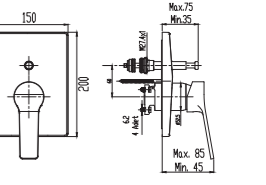

LAVABO
BATARYASI

N3015402

KROM

₺4.480

KOLİ İÇİ ADETİ 8

BİDE
BATARYASI

N2073102

KROM

₺4.480

KOLİ İÇİ ADETİ 8

YÜKSEK
LAVABO
BATARYASI

N3014702

KROM

₺6.560

KOLİ İÇİ ADETİ 4

BANYO
BATARYASI

N2038102

KROM

₺4.660

KOLİ İÇİ ADETİ 8

DUŞ
BATARYASI

N2038202

KROM

₺4.920

KOLİ İÇİ ADETİ 8

EVİYE
BATARYASI

N3063702

KROM

₺5.130

KOLİ İÇİ ADETİ 8

KUĞU
LAVABO
BATARYASI

N4013502

KROM

₺4.080

KOLİ İÇİ ADETİ 8

BANYO
BATARYASI

N2187602

KROM

₺5.140

KOLİ İÇİ ADETİ 8

Prizmatik

DUŞ
BATARYASI

N2188602

KROM

₺4.630

KOLİ İÇİ ADETİ 8

Prizmatik

LAVABO
BATARYASI

N2190302

KROM

₺7.000

KOLİ İÇİ ADETİ 8

Oval

BANYO
BATARYASI

N2130802

KROM

₺3.440

KOLİ İÇİ ADETİ 8

Prizmatik

SmartBox Sıva Üstü Grubu

! Bu ürün 95. sayfadaki SMARTBOX BANYO SIVA ALTI GRUBU ile birlikte satın alınmalıdır.

DUŞ
BATARYASI

N2130902

KROM

₺3.310

KOLİ İÇİ ADETİ 8

Prizmatik

SmartBox Sıva Üstü Grubu

! Bu ürün 95. sayfadaki SMARTBOX DUŞ SIVA ALTI GRUBU ile birlikte satın alınmalıdır.

BANYO
BATARYASI

N2131002

KROM

₺3.370

KOLİ İÇİ ADETİ 8

Oval

SmartBox Sıva Üstü Grubu

! Bu ürün 95. sayfadaki SMARTBOX BANYO SIVA ALTI GRUBU ile birlikte satın alınmalıdır.

DUŞ
BATARYASI

N2131102

KROM

₺3.250

KOLİ İÇİ ADETİ 8

Oval

SmartBox Sıva Üstü Grubu

! Bu ürün 95. sayfadaki SMARTBOX DUŞ SIVA ALTI GRUBU ile birlikte satın alınmalıdır.

LAVABO
BATARYASI

N2131302

KROM

₺4.990

KOLİ İÇİ ADETİ 8

Oval

SmartBox Sıva Üstü Grubu

! Bu ürün 95. sayfadaki SMARTBOX LAVABO SIVA ALTI GRUBU ile birlikte satın alınmalıdır.