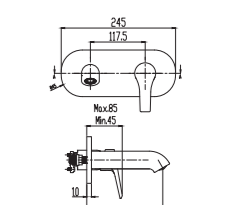

LAVABO
BATARYASI

YENİ

N4016902

KROM

₺ 3.090

KOLİ İÇİ ADETİ 8

BİDE
BATARYASI

N2072902

KROM

₺ 3.150

KOLİ İÇİ ADETİ 8

BANYO
BATARYASI

YENİ

N3035402

KROM

₺ 3.530

KOLİ İÇİ ADETİ 8

EVİYE
BATARYASI

N3063602

KROM

₺ 3.370

KOLİ İÇİ ADETİ 8

KUĞU
LAVABO
BATARYASI

N4013402

KROM

₺ 3.080

KOLİ İÇİ ADETİ 8

DUŞ
BATARYASI

N2038602

KROM

₺ 3.470

KOLİ İÇİ ADETİ 8

YÜKSEK
LAVABO
BATARYASI

YENİ

N4017002

KROM

₺ 5.060

KOLİ İÇİ ADETİ 4

BANYO
BATARYASI

Prizmatik

N2187002

KROM

₺ 4.110

KOLİ İÇİ ADETİ 8

DUŞ
BATARYASI

Prizmatik

N2188002

KROM

₺ 3.700

KOLİ İÇİ ADETİ 8

LAVABO
BATARYASI

Oval

N2190702

KROM

₺ 6.350

KOLİ İÇİ ADETİ 8

BANYO
BATARYASI

Prizmatik

N2131402

KROM

₺ 2.850

KOLİ İÇİ ADETİ 8

SmartBox Sıva Üstü Grubu

! Bu ürün 95. sayfadaki SMARTBOX BANYO SIVA ALTI GRUBU ile birlikte satın alınmalıdır.

DUŞ
BATARYASI

Prizmatik

N2131502

KROM

₺ 2.670

KOLİ İÇİ ADETİ 8

SmartBox Sıva Üstü Grubu

! Bu ürün 95. sayfadaki SMARTBOX DUŞ SIVA ALTI GRUBU ile birlikte satın alınmalıdır.

BANYO
BATARYASI

Oval

N2131602

KROM

₺ 2.720

KOLİ İÇİ ADETİ 8

SmartBox Sıva Üstü Grubu

! Bu ürün 95. sayfadaki SMARTBOX BANYO SIVA ALTI GRUBU ile birlikte satın alınmalıdır.

DUŞ
BATARYASI

Oval

N2131702

KROM

₺ 2.600

KOLİ İÇİ ADETİ 8

SmartBox Sıva Üstü Grubu

! Bu ürün 95. sayfadaki SMARTBOX DUŞ SIVA ALTI GRUBU ile birlikte satın alınmalıdır.

LAVABO
BATARYASI

Oval

N2131902

KROM

₺ 4.400

KOLİ İÇİ ADETİ 8

SmartBox Sıva Üstü Grubu

! Bu ürün 97. sayfadaki SMARTBOX LAVABO SIVA ALTI GRUBU ile birlikte satın alınmalıdır.