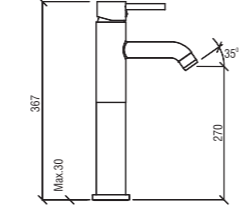

N2012902

KROM

₺ 4.800

KOLİ İÇİ ADETİ 4