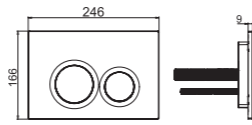

G804104PW1

● BEYAZ

₺ 1.180

KOLİ İÇİ ADETİ 24