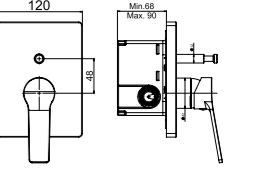

KOLİ İÇİ ADETİ 8

BANYO
BATARYASI

N2187602

KROM

₺5.140

KOLİ İÇİ ADETİ 8

Prizmatik

DUŞ
BATARYASI