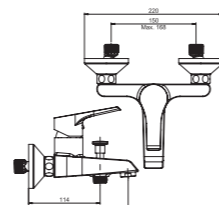

LAVABO
BATARYASI

YENİ

N4016902

KROM

₺ 3.090

KOLİ İÇİ ADETİ 8

BİDE
BATARYASI

N2072902

KROM

₺ 3.150

KOLİ İÇİ ADETİ 8

BANYO
BATARYASI

YENİ

N3035402

KROM

₺ 3.530

KOLİ İÇİ ADETİ 8

EVİYE
BATARYASI

N3063602

KROM

₺ 3.370

KOLİ İÇİ ADETİ 8

KUĞU
LAVABO
BATARYASI

N4013402

KROM

₺ 3.080

KOLİ İÇİ ADETİ 8

DUŞ
BATARYASI

N2038602

KROM

₺ 3.470

KOLİ İÇİ ADETİ 8

YÜKSEK
LAVABO
BATARYASI

YENİ

N4017002

KROM

₺ 5.060

KOLİ İÇİ ADETİ 4

BANYO
BATARYASI

Prizmatik

N2187002

KROM

₺ 4.110

KOLİ İÇİ ADETİ 8

DUŞ
BATARYASI

Prizmatik

N2188002

KROM

₺ 3.700

KOLİ İÇİ ADETİ 8

LAVABO
BATARYASI

Oval

N2190702

KROM

₺ 6.350

KOLİ İÇİ ADETİ 8

BANYO
BATARYASI

Prizmatik

N2131402

KROM

₺ 2.850

KOLİ İÇİ ADETİ 8

SmartBox Sıva Üstü Grubu

! Bu ürün 95. sayfadaki SMARTBOX BANYO SIVA ALTI GRUBU ile birlikte satın alınmalıdır.

DUŞ
BATARYASI

Prizmatik

N2131502

KROM

₺ 2.670

KOLİ İÇİ ADETİ 8

SmartBox Sıva Üstü Grubu

! Bu ürün 95. sayfadaki SMARTBOX DUŞ SIVA ALTI GRUBU ile birlikte satın alınmalıdır.

BANYO
BATARYASI

Oval

N2131602

KROM

₺ 2.720

KOLİ İÇİ ADETİ 8

SmartBox Sıva Üstü Grubu

! Bu ürün 95. sayfadaki SMARTBOX BANYO SIVA ALTI GRUBU ile birlikte satın alınmalıdır.

DUŞ
BATARYASI

Oval

N2131702

KROM

₺ 2.600

KOLİ İÇİ ADETİ 8

SmartBox Sıva Üstü Grubu

! Bu ürün 95. sayfadaki SMARTBOX DUŞ SIVA ALTI GRUBU ile birlikte satın alınmalıdır.

LAVABO
BATARYASI

Oval

N2131902

KROM

₺ 4.400

KOLİ İÇİ ADETİ 8

SmartBox Sıva Üstü Grubu

! Bu ürün 97. sayfadaki SMARTBOX LAVABO SIVA ALTI GRUBU ile birlikte satın alınmalıdır.