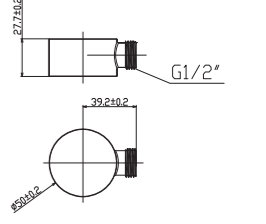

N2711302

KROM

₺ 1.290

KOLİ İÇİ ADETİ 50

N2711319

ALTIN

₺ 2.490

KOLİ İÇİ ADETİ 50

N2711329

SİYAH

₺ 2.490

KOLİ İÇİ ADETİ 50