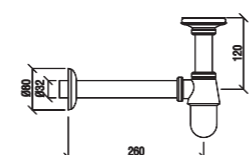

SIFONLAR

N201048002

KROM

₺ 910

KOLİ İÇİ ADETİ 10

Click-Clack Sifonu

SIFONLAR

N201148219

ALTIN

PVDRONICS ₺ 1.690

KOLİ İÇİ ADETİ 50

Click-Clack Sifonu

SIFONLAR

N201148013

SİYAH

INTENSE BLACK ₺ 1.760

KOLİ İÇİ ADETİ 50

Click-Clack Sifonu

SIFONLAR

N2600102

KROM

₺ 1.030

KOLİ İÇİ ADETİ 12

Lavabo Sifonu

SIFONLAR

N2610102

KROM

₺ 1.030

KOLİ İÇİ ADETİ 10

Lavabo Sifonu

SIFONLAR

N2610202

KROM

₺ 1.290

KOLİ İÇİ ADETİ 10

Lavabo Sifonu

SIFONLAR

N2600202

KROM

₺ 1.360

KOLİ İÇİ ADETİ 12

Lavabo Sifonu

SIFONLAR

N2610302

KROM

₺ 1.290

KOLİ İÇİ ADETİ 10

Eviye Sifonu

SIFONLAR

N2600302

KROM

₺ 1.430

KOLİ İÇİ ADETİ 12

Eviye Sifonu

SIFONLAR

N2610502

KROM

₺ 780

KOLİ İÇİ ADETİ 10

Plastik Lavabo Sifonu

SIFONLAR

N2610402

KROM

₺ 720

KOLİ İÇİ ADETİ 10

Plastik Lavabo Sifonu (Körüklü)