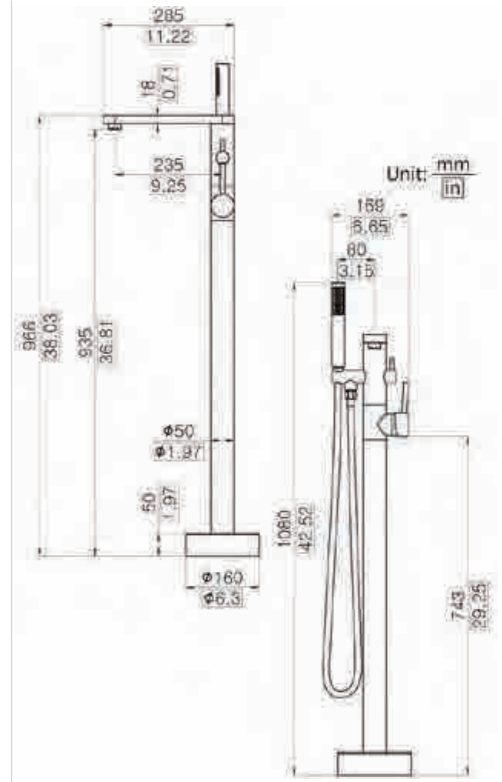

ALTIN

KOLİ İÇİ ADETİ 1

N2093029

₺ 44.720

SİYAH

KOLİ İÇİ ADETİ 1

YÜKSEK LAVABO BATARYALARI

YÜKSEK LAVABO BATARYALARI