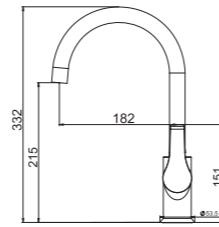

N3063602

KROM

₺ 3.370

KOLİ İÇİ ADETİ 8