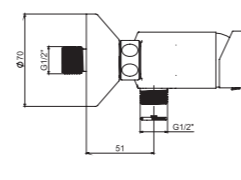

N2037702

KROM

₺ 2.960

KOLİ İÇİ ADETİ 8