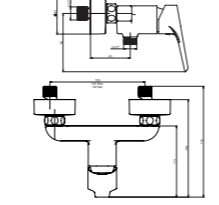

N2038602

KROM

₺ 3.470

KOLİ İÇİ ADETİ 8