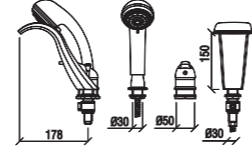

N2090302

KROM

₺ 10.570

KOLİ İÇİ ADETİ 2