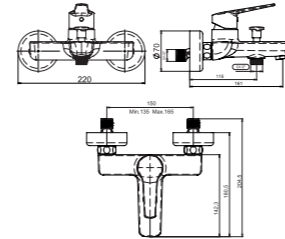

LAVABO
BATARYALARI

EVİYE
BATARYALARI

BİDE
BATARYALARI

KUĞU
LAVABO
BATARYALARI

YÜKSEK
LAVABO
BATARYALARI

BANYO
BATARYALARI

DUŞ
BATARYALARI