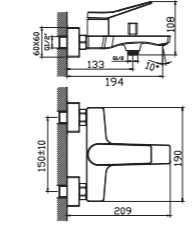

LAVABO
BATARYASI

N4013602

KROM

₺ 5.790

KOLİ İÇİ ADETİ 10

BANYO
BATARYASI

N3034302

KROM

₺ 8.980

KOLİ İÇİ ADETİ 10

DUŞ
BATARYASI

N3034402

KROM

₺ 7.670

KOLİ İÇİ ADETİ 10

YÜKSEK
LAVABO
BATARYASI

N4013702

KROM

₺ 7.780

KOLİ İÇİ ADETİ 10