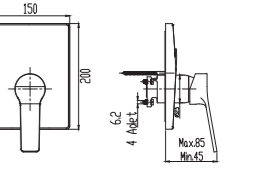

LAVABO
BATARYASI

N3015402

KROM

₺4.480

KOLİ İÇİ ADETİ 8

BİDE
BATARYASI

N2073102

KROM

₺4.480

KOLİ İÇİ ADETİ 8

YÜKSEK
LAVABO
BATARYASI

N3014702

KROM

₺6.560

KOLİ İÇİ ADETİ 4

BANYO
BATARYASI

N2038102

KROM

₺4.660

KOLİ İÇİ ADETİ 8

DUŞ
BATARYASI

N2038202

KROM

₺4.920

KOLİ İÇİ ADETİ 8

EVİYE
BATARYASI

N3063702

KROM

₺5.130

KOLİ İÇİ ADETİ 8

KUĞU
LAVABO
BATARYASI

N4013502

KROM

₺4.080

KOLİ İÇİ ADETİ 8

BANYO
BATARYASI

N2187602

KROM

₺5.140

KOLİ İÇİ ADETİ 8

Prizmatik

DUŞ
BATARYASI

N2188602

KROM

₺4.630

KOLİ İÇİ ADETİ 8

Prizmatik

LAVABO
BATARYASI

N2190302

KROM

₺7.000

KOLİ İÇİ ADETİ 8

Oval

BANYO
BATARYASI

N2130802

KROM

₺3.440

KOLİ İÇİ ADETİ 8

Prizmatik

SmartBox Sıva Üstü Grubu

! Bu ürün 95. sayfadaki SMARTBOX BANYO SIVA ALTI GRUBU ile birlikte satın alınmalıdır.

DUŞ
BATARYASI

N2130902

KROM

₺3.310

KOLİ İÇİ ADETİ 8

Prizmatik

SmartBox Sıva Üstü Grubu

! Bu ürün 95. sayfadaki SMARTBOX DUŞ SIVA ALTI GRUBU ile birlikte satın alınmalıdır.

BANYO
BATARYASI

N2131002

KROM

₺3.370

KOLİ İÇİ ADETİ 8

Oval

SmartBox Sıva Üstü Grubu

! Bu ürün 95. sayfadaki SMARTBOX BANYO SIVA ALTI GRUBU ile birlikte satın alınmalıdır.

DUŞ
BATARYASI

N2131102

KROM

₺3.250

KOLİ İÇİ ADETİ 8

Oval

SmartBox Sıva Üstü Grubu

! Bu ürün 95. sayfadaki SMARTBOX DUŞ SIVA ALTI GRUBU ile birlikte satın alınmalıdır.

LAVABO
BATARYASI

N2131302

KROM

₺4.990

KOLİ İÇİ ADETİ 8

Oval

SmartBox Sıva Üstü Grubu

! Bu ürün 95. sayfadaki SMARTBOX LAVABO SIVA ALTI GRUBU ile birlikte satın alınmalıdır.