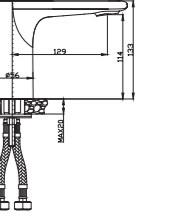

HYBRID

HYBRID

2024 FİYAT LİSTESİ

NSK®
BATH & KITCHEN

HYBRID LAVABO BATARYASI

N2100802

KROM

₺ 14.220

KOLİ İÇİ ADETİ 10

Fotoselli Lavabo Bataryası (Çift Su Girişli / Elektrikli+Pilli)

HYBRID LAVABO BATARYASI

N2100702

KROM

₺ 13.050

KOLİ İÇİ ADETİ 10

Fotoselli Lavabo Bataryası (Tek Su Girişli / Elektrikli+Pilli)

HYBRID PİSUVAR SİSTEMİ

N2019702

KROM

₺ 9.670

KOLİ İÇİ ADETİ 10

Sıva Üstü Fotoselli Pisuvar Yıkama Sistemi (Pilli)

HYBRID PİSUVAR SİSTEMİ

N2019802

KROM

₺ 10.750

KOLİ İÇİ ADETİ 10

Sıva Altı Fotoselli Pisuvar Yıkama Sistemi (Elektrikli)