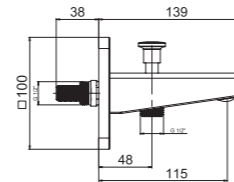

N2133802

KROM

₺ 2.570

KOLİ İÇİ ADETİ 8