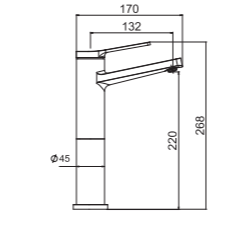

N3014702

KROM

₺6.560

KOLİ İÇİ ADETİ 4