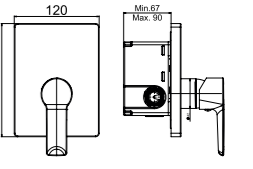

N2188402 ● KROM **₺3.920** KOLİ İÇİ ADETİ 8

N2188419 ● ALTIN **₺6.880** KOLİ İÇİ ADETİ 8

N2188429 ● SİYAH **₺6.880** KOLİ İÇİ ADETİ 8