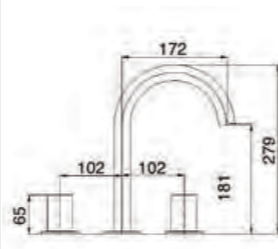

ANKASTRE LAVABO
BATARYALARI

LAVABO
BATARYALARI
3 Delikli Lavabolar için