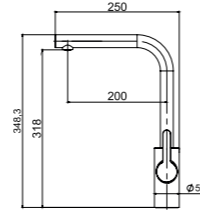

N2066412

GRANİT SİYAH

₺ 6.220

KOLİ İÇİ ADETİ 4