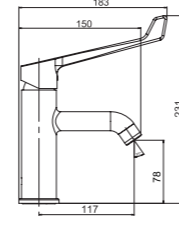

LAVABO
BATARYASI

N4014802

KROM

₺ 3.250

KOLİ İÇİ ADETİ 8

DÖNER
LAVABO
BATARYASI

N3013902

KROM

₺ 3.110

KOLİ İÇİ ADETİ 8

APLİKE
EVİYE
BATARYASI

N2052002

KROM

₺ 4.400

KOLİ İÇİ ADETİ 8

ENGELLİ
AKSESUAR

N1094002

KROM

₺ 2.640

KOLİ İÇİ ADETİ 1

Katlanabilir Tutunma Barı
(Ø32 73X23X11 CM)

ENGELLİ
AKSESUAR

N1094102

KROM

₺ 2.100

KOLİ İÇİ ADETİ 1

Yerden Duvara Tutunma Barı
(Ø32 75X75 CM)

ENGELLİ
AKSESUAR

N1094202

KROM

₺ 1.550

KOLİ İÇİ ADETİ 1

Tutunma Barı
(Ø32 12X60 CM)

ENGELLİ
AKSESUAR

N1094302

KROM

₺ 2.860

KOLİ İÇİ ADETİ 1

Açılı Tutunma Barı
(Ø32 22X54X10 CM)

ENGELLİ
AKSESUAR

N1094402

KROM

₺ 4.360

KOLİ İÇİ ADETİ 1

Ahşap Engelli Duş Oturağı
(Ø19 42X40X41 CM)

ENGELLİ
AKSESUAR

N1094502

KROM

₺ 3.110

KOLİ İÇİ ADETİ 1

Engelli Aynası (50X70 CM)