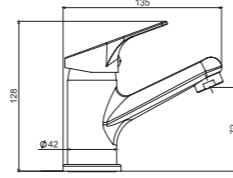

N3017502

KROM

₺ 2.120

KOLI İÇİ ADETİ 8