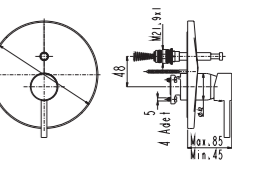

LAVABO
BATARYASI

N2011702

KROM

₺ 2.780

KOLİ İÇİ ADETİ 8

BİDE
BATARYASI

N2071302

KROM

₺ 2.850

KOLİ İÇİ ADETİ 8

YÜKSEK
LAVABO
BATARYASI

N2012902

KROM

₺ 4.800

KOLİ İÇİ ADETİ 4

BANYO
BATARYASI

N2039602

KROM

₺ 3.300

KOLİ İÇİ ADETİ 8

EVİYE
BATARYASI

N3063302

KROM

₺ 2.980

KOLİ İÇİ ADETİ 8

KUĞU
LAVABO
BATARYASI

N4013102

KROM

₺ 2.820

KOLİ İÇİ ADETİ 8

DUŞ
BATARYASI

N3015002

KROM

₺ 3.200

KOLİ İÇİ ADETİ 8

BANYO
BATARYASI

Oval

N2185302

KROM

₺ 3.860

KOLİ İÇİ ADETİ 8

DUŞ
BATARYASI

Oval

N2186302

KROM

₺ 3.480

KOLİ İÇİ ADETİ 8

LAVABO
BATARYASI

Oval

N2190802

KROM

₺ 6.220

KOLİ İÇİ ADETİ 8

BANYO
BATARYASI

Prizmatik

N2129602

KROM

₺ 2.670

KOLİ İÇİ ADETİ 8

SmartBox Sıva Üstü Grubu

! Bu ürün 95. sayfadaki SMARTBOX BANYO SIVA ALTI GRUBU ile birlikte satın alınmalıdır.

DUŞ
BATARYASI

Prizmatik

N2129702

KROM

₺ 2.530

KOLİ İÇİ ADETİ 8

SmartBox Sıva Üstü Grubu

! Bu ürün 95. sayfadaki SMARTBOX DUŞ SIVA ALTI GRUBU ile birlikte satın alınmalıdır.

BANYO
BATARYASI

Oval

N2129802

KROM

₺ 2.600

KOLİ İÇİ ADETİ 8

SmartBox Sıva Üstü Grubu

! Bu ürün 95. sayfadaki SMARTBOX BANYO SIVA ALTI GRUBU ile birlikte satın alınmalıdır.

DUŞ
BATARYASI

Oval

N2129902

KROM

₺ 2.460

KOLİ İÇİ ADETİ 8

SmartBox Sıva Üstü Grubu

! Bu ürün 95. sayfadaki SMARTBOX DUŞ SIVA ALTI GRUBU ile birlikte satın alınmalıdır.

LAVABO
BATARYASI

Oval

N2130102

KROM

₺ 4.220

KOLİ İÇİ ADETİ 8

SmartBox Sıva Üstü Grubu

! Bu ürün 95. sayfadaki SMARTBOX LAVABO SIVA ALTI GRUBU ile birlikte satın alınmalıdır.