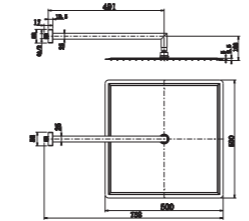

DUŞ BAŞLIĞI

N2892402

KROM

₺16.360

KOLİ İÇİ ADETİ 3

Kare Duş Başlığı (Duvardan Sabitlemeli) (500x500 mm)