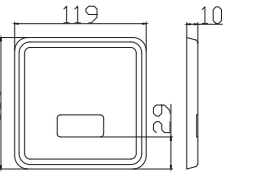

N2019802

KROM

₺ 10.750

KOLİ İÇİ ADETİ 10

Sıva Altı Fotoselli Pisuvar Yıkama Sistemi (Elektrikli)