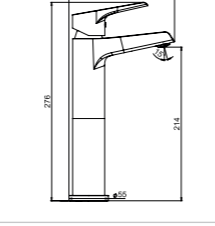

N4017002	☐ KROM		₺ 5.060	KOLİ İÇİ ADETİ 4