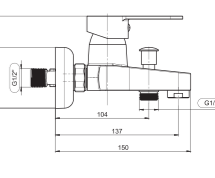

N2033502

KROM

₺2.820

KOLİ İÇİ ADETİ 8