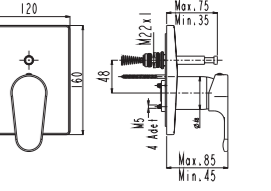

DUŞ
BATARYASI

Prizmatik

N2132802 KROM ₺ 3.370 KOLİ İÇİ ADETİ 8

SmartBox Sıva Üstü Grubu

! Bu ürün 95. sayfadaki SMARTBOX DUŞ SIVA ALTI GRUBU ile birlikte satın alınmalıdır.

BANYO
BATARYASI

Oval

N2132902 KROM ₺ 3.090 KOLİ İÇİ ADETİ 8