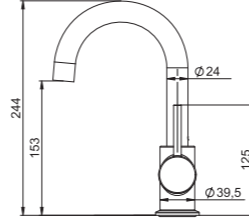

N4013102

KROM

₺ 2.820

KOLİ İÇİ ADETİ 8