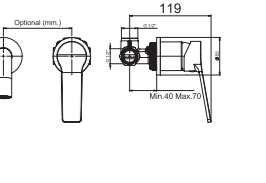

LAVABO
BATARYASI

N3015402

KROM

₺4.480

KOLİ İÇİ ADETİ 8

BİDE
BATARYASI

N2073102

KROM

₺4.480

KOLİ İÇİ ADETİ 8

YÜKSEK
LAVABO
BATARYASI

N3014702

KROM

₺6.560

KOLİ İÇİ ADETİ 4

BANYO
BATARYASI

N2038102

KROM

₺4.660

KOLİ İÇİ ADETİ 8

DUŞ
BATARYASI

N2038202

KROM

₺4.920

KOLİ İÇİ ADETİ 8

EVİYE
BATARYASI

N3063702

KROM

₺5.130

KOLİ İÇİ ADETİ 8

KUĞU
LAVABO
BATARYASI

N4013502

KROM

₺4.080

KOLİ İÇİ ADETİ 8

BANYO
BATARYASI

N2187602

KROM

₺5.140

KOLİ İÇİ ADETİ 8

Prizmatik

DUŞ
BATARYASI

N2188602

KROM

₺4.630

KOLİ İÇİ ADETİ 8

Prizmatik

LAVABO
BATARYASI

N2190302

KROM

₺7.000

KOLİ İÇİ ADETİ 8

Oval

BANYO
BATARYASI

N2130802

KROM

₺3.440

KOLİ İÇİ ADETİ 8

Prizmatik

SmartBox Sıva Üstü Grubu

! Bu ürün 95. sayfadaki SMARTBOX BANYO SIVA ALTI GRUBU ile birlikte satın alınmalıdır.

DUŞ
BATARYASI

N2130902

KROM

₺3.310

KOLİ İÇİ ADETİ 8

Prizmatik

SmartBox Sıva Üstü Grubu

! Bu ürün 95. sayfadaki SMARTBOX DUŞ SIVA ALTI GRUBU ile birlikte satın alınmalıdır.

BANYO
BATARYASI

N2131002

KROM

₺3.370

KOLİ İÇİ ADETİ 8

Oval

SmartBox Sıva Üstü Grubu

! Bu ürün 95. sayfadaki SMARTBOX BANYO SIVA ALTI GRUBU ile birlikte satın alınmalıdır.

DUŞ
BATARYASI

N2131102

KROM

₺3.250

KOLİ İÇİ ADETİ 8

Oval

SmartBox Sıva Üstü Grubu

! Bu ürün 95. sayfadaki SMARTBOX DUŞ SIVA ALTI GRUBU ile birlikte satın alınmalıdır.

LAVABO
BATARYASI

N2131302

KROM

₺4.990

KOLİ İÇİ ADETİ 8

Oval

SmartBox Sıva Üstü Grubu

! Bu ürün 95. sayfadaki SMARTBOX LAVABO SIVA ALTI GRUBU ile birlikte satın alınmalıdır.