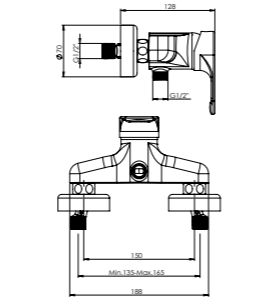

LAVABO
BATARYALARI

BİDE
BATARYALARI

BANYO
BATARYALARI

EVIYE
BATARYALARI

DUŞ
BATARYALARI

YÜKSEK LAVABO
BATARYALARI

BANYO
BATARYASI

Prizmatik

DUŞ
BATARYASI

Prizmatik

BANYO
BATARYASI

Prizmatik

SmartBox Sıva Üstü Grubu

! Bu ürün 95. sayfadaki SMARTBOX BANYO SIVA ALTI GRUBU ile birlikte satın alınmalıdır.

DUŞ
BATARYASI

Prizmatik

SmartBox Sıva Üstü Grubu

! Bu ürün 95. sayfadaki SMARTBOX DUŞ SIVA ALTI GRUBU ile birlikte satın alınmalıdır.

BANYO
BATARYASI

Oval

SmartBox Sıva Üstü Grubu

! Bu ürün 95. sayfadaki SMARTBOX BANYO SIVA ALTI GRUBU ile birlikte satın alınmalıdır.

DUŞ
BATARYASI

Oval

SmartBox Sıva Üstü Grubu

! Bu ürün 95. sayfadaki SMARTBOX DUŞ SIVA ALTI GRUBU ile birlikte satın alınmalıdır.

LAVABO
BATARYASI

Oval

SmartBox Sıva Üstü Grubu

! Bu ürün 95. sayfadaki SMARTBOX LAVABO SIVA ALTI GRUBU ile birlikte satın alınmalıdır.