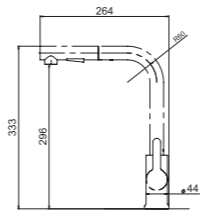

N2044002

KROM

₺ 7.850

KOLİ İÇİ ADETİ 6