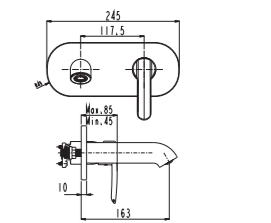

LAVABO
BATARYASI

N3014602

KROM

₺ 2.560

KOLİ İÇİ ADETİ 8

BİDE
BATARYASI

N2073302

KROM

₺ 2.720

KOLİ İÇİ ADETİ 8

BANYO
BATARYASI

N3033602

KROM

₺ 3.220

KOLİ İÇİ ADETİ 8

EVİYE
BATARYASI

N3063502

KROM

₺ 2.890

KOLİ İÇİ ADETİ 8

KUĞU
LAVABO
BATARYASI

N4013302

KROM

₺ 2.700

KOLİ İÇİ ADETİ 8

DUŞ
BATARYASI

N2037702

KROM

₺ 2.960

KOLİ İÇİ ADETİ 8

YÜKSEK
LAVABO
BATARYASI

N3014402

KROM

₺ 4.660

KOLİ İÇİ ADETİ 4

BANYO
BATARYASI

N2182002

KROM

₺ 3.730

KOLİ İÇİ ADETİ 8

Oval

DUŞ
BATARYASI

N2182102

KROM

₺ 3.360

KOLİ İÇİ ADETİ 8

Oval

LAVABO
BATARYASI

N2190902

KROM

₺ 6.040

KOLİ İÇİ ADETİ 8

Oval

BANYO
BATARYASI

N2132102

KROM

₺ 2.600

KOLİ İÇİ ADETİ 8

Prizmatik

SmartBox Sıva Üstü Grubu

! Bu ürün 95. sayfadaki SMARTBOX BANYO SIVA ALTI GRUBU ile birlikte satın alınmalıdır.

DUŞ
BATARYASI

N2132202

KROM

₺ 2.460

KOLİ İÇİ ADETİ 8

Prizmatik

SmartBox Sıva Üstü Grubu

! Bu ürün 95. sayfadaki SMARTBOX DUŞ SIVA ALTI GRUBU ile birlikte satın alınmalıdır.

BANYO
BATARYASI

N2132302

KROM

₺ 2.530

KOLİ İÇİ ADETİ 8

Oval

SmartBox Sıva Üstü Grubu

! Bu ürün 95. sayfadaki SMARTBOX BANYO SIVA ALTI GRUBU ile birlikte satın alınmalıdır.

DUŞ
BATARYASI

N2132402

KROM

₺ 2.340

KOLİ İÇİ ADETİ 8

Oval

SmartBox Sıva Üstü Grubu

! Bu ürün 95. sayfadaki SMARTBOX DUŞ SIVA ALTI GRUBU ile birlikte satın alınmalıdır.

LAVABO
BATARYASI

N2132602

KROM

₺ 4.150

KOLİ İÇİ ADETİ 8

Oval

SmartBox Sıva Üstü Grubu

! Bu ürün 95. sayfadaki SMARTBOX LAVABO SIVA ALTI GRUBU ile birlikte satın alınmalıdır.