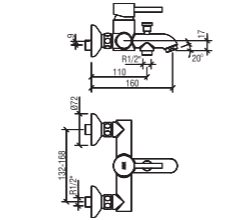

N2039602

KROM

₺ 3.300

KOLİ İÇİ ADETİ 8