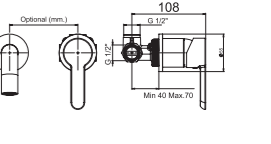

LAVABO
BATARYASI

N3014602

KROM

₺ 2.560

KOLİ İÇİ ADETİ 8

BİDE
BATARYASI

N2073302

KROM

₺ 2.720

KOLİ İÇİ ADETİ 8

BANYO
BATARYASI

N3033602

KROM

₺ 3.220

KOLİ İÇİ ADETİ 8

EVİYE
BATARYASI

N3063502

KROM

₺ 2.890

KOLİ İÇİ ADETİ 8

KUĞU
LAVABO
BATARYASI

N4013302

KROM

₺ 2.700

KOLİ İÇİ ADETİ 8

DUŞ
BATARYASI

N2037702

KROM

₺ 2.960

KOLİ İÇİ ADETİ 8

YÜKSEK
LAVABO
BATARYASI

N3014402

KROM

₺ 4.660

KOLİ İÇİ ADETİ 4

BANYO
BATARYASI

N2182002

KROM

₺ 3.730

KOLİ İÇİ ADETİ 8

Oval

DUŞ
BATARYASI

N2182102

KROM

₺ 3.360

KOLİ İÇİ ADETİ 8

Oval

LAVABO
BATARYASI

N2190902

KROM

₺ 6.040

KOLİ İÇİ ADETİ 8

Oval

BANYO
BATARYASI

N2132102

KROM

₺ 2.600

KOLİ İÇİ ADETİ 8

Prizmatik

SmartBox Sıva Üstü Grubu

! Bu ürün 95. sayfadaki SMARTBOX BANYO SIVA ALTI GRUBU ile birlikte satın alınmalıdır.

DUŞ
BATARYASI

N2132202

KROM

₺ 2.460

KOLİ İÇİ ADETİ 8

Prizmatik

SmartBox Sıva Üstü Grubu

! Bu ürün 95. sayfadaki SMARTBOX DUŞ SIVA ALTI GRUBU ile birlikte satın alınmalıdır.

BANYO
BATARYASI

N2132302

KROM

₺ 2.530

KOLİ İÇİ ADETİ 8

Oval

SmartBox Sıva Üstü Grubu

! Bu ürün 95. sayfadaki SMARTBOX BANYO SIVA ALTI GRUBU ile birlikte satın alınmalıdır.

DUŞ
BATARYASI

N2132402

KROM

₺ 2.340

KOLİ İÇİ ADETİ 8

Oval

SmartBox Sıva Üstü Grubu

! Bu ürün 95. sayfadaki SMARTBOX DUŞ SIVA ALTI GRUBU ile birlikte satın alınmalıdır.

LAVABO
BATARYASI

N2132602

KROM

₺ 4.150

KOLİ İÇİ ADETİ 8

Oval

SmartBox Sıva Üstü Grubu

! Bu ürün 95. sayfadaki SMARTBOX LAVABO SIVA ALTI GRUBU ile birlikte satın alınmalıdır.