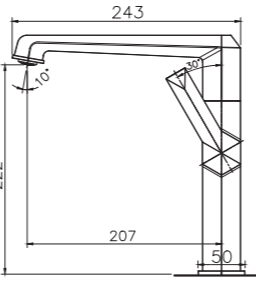

Aritma cihazları ile uyumlu

Kolay ve sağlam montaj

Medikal tasarımlar

* İlgili ürünlerin yüzey garantisi 2 yıldır.

DIAMANTINA

LAVABO
BATARYALARIN3018102 ₺ 6.960
● KROM KOLİ İÇİ ADETİ 10N3018119 ₺ 10.110
● ALTIN KOLİ İÇİ ADETİ 10N3018126 ₺ 10.110
● SİYAH KOLİ İÇİ ADETİ 10BANYO
BATARYALARIN3032702 ₺ 11.080
● KROM KOLİ İÇİ ADETİ 10N3032719 ₺ 14.000
● ALTIN KOLİ İÇİ ADETİ 10N3032726 ₺ 14.000
● SİYAH KOLİ İÇİ ADETİ 10DUŞ
BATARYALARIN3032802 ₺ 8.700
● KROM KOLİ İÇİ ADETİ 10N3032819 ₺ 11.720
● ALTIN KOLİ İÇİ ADETİ 10N3032826 ₺ 11.720
● SİYAH KOLİ İÇİ ADETİ 10EVIYE
BATARYALARIN3063802 ₺ 9.200
● KROM KOLİ İÇİ ADETİ 10N3063819 ₺ 12.360
● ALTIN KOLİ İÇİ ADETİ 10N3063826 ₺ 12.360
● SİYAH KOLİ İÇİ ADETİ 10YÜKSEK LAVABO
BATARYALARIN4013802 ₺ 11.440
● KROM KOLİ İÇİ ADETİ 10N4013819 ₺ 14.590
● ALTIN KOLİ İÇİ ADETİ 10N4013826 ₺ 14.590
● SİYAH KOLİ İÇİ ADETİ 10