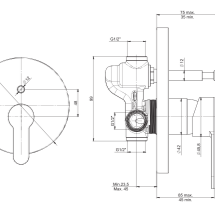

N2180802

KROM

₺3.530

KOLİ İÇİ ADETİ 8