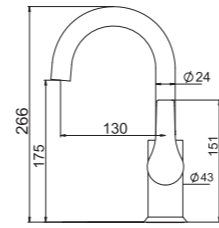

N4013402

KROM

₺ 3.080

KOLİ İÇİ ADETİ 8