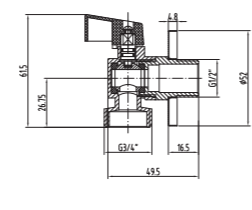

MUSLUKLAR
VE VALFLER

N2400102

KROM

₺520

KOLİ İÇİ ADETİ 30

Kısa Musluk

MUSLUKLAR
VE VALFLER

N2410102

KROM

₺590

KOLİ İÇİ ADETİ 27

Uzun Musluk

MUSLUKLAR
VE VALFLER

N2420102

KROM

₺590

KOLİ İÇİ ADETİ 30

Çamaşır Musluğu

MUSLUKLAR
VE VALFLER

N2512502

KROM

₺450

KOLİ İÇİ ADETİ 80

Küresel Çamaşır Musluğu

MUSLUKLAR
VE VALFLER

N2512302

KROM

₺410

KOLİ İÇİ ADETİ 120

90° Filtreli Ara Musluk (1/2"x3/8")

MUSLUKLAR
VE VALFLER

N2502202

KROM

₺450

KOLİ İÇİ ADETİ 80

Ara Musluk

MUSLUKLAR
VE VALFLER

N2500702

KROM

₺520

KOLİ İÇİ ADETİ 50

Standart Volanlı Ara Musluk

MUSLUKLAR
VE VALFLER

N2502402

KROM

₺520

KOLİ İÇİ ADETİ 80

Ara Musluk (1/2"x3/8")

MUSLUKLAR
VE VALFLER

N2500302

KROM

₺520

KOLİ İÇİ ADETİ 50

90° Standart Volanlı Ara Musluk

ARA MUSLUK

N2502302

KROM

₺910

KOLİ İÇİ ADETİ 60

N2502319

ALTIN

PVDRONICS

₺1.550

KOLİ İÇİ ADETİ 50

N2502329

SİYAH

INTENSE BLACK

₺1.290

KOLİ İÇİ ADETİ 50

ARA MUSLUK

N2502502

KROM

₺850

KOLİ İÇİ ADETİ 50

N2502519

ALTIN

PVDRONICS

₺1.430

KOLİ İÇİ ADETİ 50

N2502529

SİYAH

INTENSE BLACK

₺1.240

KOLİ İÇİ ADETİ 50

MUSLUKLAR
VE VALFLER

N2512102

KROM

₺1.290

KOLİ İÇİ ADETİ 30

Multi 90° Ara Musluk

MUSLUKLAR
VE VALFLER

N2522902

KROM

₺1.690

KOLİ İÇİ ADETİ 20

Kesme Valfi

MUSLUKLAR
VE VALFLER

N2530102

KROM

₺520

KOLİ İÇİ ADETİ 50

Küresel Bas Musluk

MUSLUKLAR
VE VALFLER

N2530202

KROM

₺650

KOLİ İÇİ ADETİ 50

Rakorlu Küresel Bas Musluk

MUSLUKLAR
VE VALFLER

N2710802

KROM

₺910

KOLİ İÇİ ADETİ 50

Taharetmatik
(1/2" ölçülü hortum içermektedir)