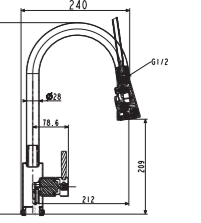

N2043617

PASLANMAZ ÇELİK

₺ 5.080

KOLİ İÇİ ADETİ 4