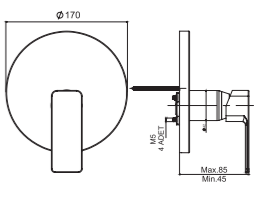

LAVABO
BATARYASI

N3014902

KROM

₺ 4.360

KOLİ İÇİ ADETİ 8

BANYO
BATARYASI

N2037902

KROM

₺ 4.370

KOLİ İÇİ ADETİ 8

EVİYE
BATARYASI

N3064202

KROM

₺ 4.700

KOLİ İÇİ ADETİ 4

DUŞ
BATARYASI

N2038002

KROM

₺ 4.350

KOLİ İÇİ ADETİ 8

KUĞU
LAVABO
BATARYASI

N4014402

KROM

₺ 4.060

KOLİ İÇİ ADETİ 8

BANYO
BATARYASI

N2187102

KROM

₺ 4.990

KOLİ İÇİ ADETİ 8

Prizmatik

DUŞ
BATARYASI

N2188102

KROM

₺ 4.500

KOLİ İÇİ ADETİ 8

Prizmatik

LAVABO
BATARYASI

N2190402

KROM

₺ 6.810

KOLİ İÇİ ADETİ 8

Oval

BANYO
BATARYASI

N2133902

KROM

₺ 3.310

KOLİ İÇİ ADETİ 8

Prizmatik

SmartBox Sıva Üstü Grubu

! Bu ürün 95. sayfadaki SMARTBOX BANYO SIVA ALTI GRUBU ile birlikte satın alınmalıdır.

DUŞ
BATARYASI

N2134002

KROM

₺ 3.110

KOLİ İÇİ ADETİ 8

Prizmatik

SmartBox Sıva Üstü Grubu

! Bu ürün 95. sayfadaki SMARTBOX DUŞ SIVA ALTI GRUBU ile birlikte satın alınmalıdır.

BANYO
BATARYASI

N2134102

KROM

₺ 3.250

KOLİ İÇİ ADETİ 8

Oval

SmartBox Sıva Üstü Grubu

! Bu ürün 95. sayfadaki SMARTBOX BANYO SIVA ALTI GRUBU ile birlikte satın alınmalıdır.

DUŞ
BATARYASI

N2134202

KROM

₺ 3.050

KOLİ İÇİ ADETİ 8

Oval

SmartBox Sıva Üstü Grubu

! Bu ürün 95. sayfadaki SMARTBOX DUŞ SIVA ALTI GRUBU ile birlikte satın alınmalıdır.

LAVABO
BATARYASI

N2134402

KROM

₺ 4.870

KOLİ İÇİ ADETİ 8

Oval

SmartBox Sıva Üstü Grubu

! Bu ürün 95. sayfadaki SMARTBOX LAVABO SIVA ALTI GRUBU ile birlikte satın alınmalıdır.