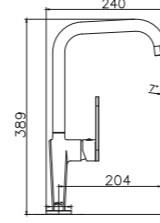

LAVABO
BATARYASI

N4014929

SİYAH

₺ 8.530

KOLİ İÇİ ADETİ 10

INTENSE
BLACK

BANYO
BATARYASI

N2036129

SİYAH

₺ 12.240

KOLİ İÇİ ADETİ 10

INTENSE
BLACK

EVİYE
BATARYASI

N3064629

SİYAH

₺ 9.350

KOLİ İÇİ ADETİ 10

INTENSE
BLACK