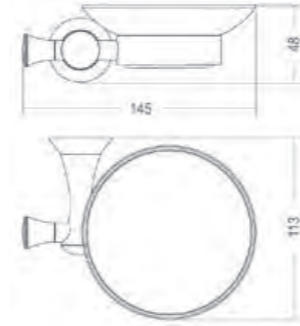

SIEMPRE
AKSESUAR

N1041902 ₺ 2.460

KROM KOLİ İÇİ ADETİ 10

Sabunluk

N1041919 ₺ 3.750

ALTIN KOLİ İÇİ ADETİ 10

Sabunluk

N1041929 ₺ 3.370

SİYAH KOLİ İÇİ ADETİ 10

Sabunluk

SIEMPRE
AKSESUAR

N1042902 ₺ 2.460

KROM KOLİ İÇİ ADETİ 10

Diş Fırçalık

N1042919 ₺ 3.750

ALTIN KOLİ İÇİ ADETİ 10

Diş Fırçalık

N1042929 ₺ 3.370

SİYAH KOLİ İÇİ ADETİ 10

Diş Fırçalık

SIEMPRE
AKSESUAR

N1043202 ₺ 1.690

KROM KOLİ İÇİ ADETİ 10

2'li Bornozluk

N1043219 ₺ 2.530

ALTIN KOLİ İÇİ ADETİ 10

2'li Bornozluk

N1043229 ₺ 2.150

SİYAH KOLİ İÇİ ADETİ 10

2'li Bornozluk