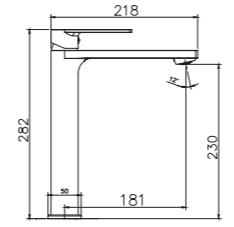

LAVABO
BATARYASI

N4015029

SİYAH

₺ 6.480

KOLI İÇİ ADETİ 10

INTENSE
BLACK

BANYO
BATARYASI

N2036929

SİYAH

₺ 13.610

KOLI İÇİ ADETİ 10

INTENSE
BLACK

EVİYE
BATARYASI

N3064729

SİYAH

₺ 13.610

KOLI İÇİ ADETİ 10

INTENSE
BLACK

YÜKSEK
LAVABO
BATARYASI

N4015129

SİYAH

₺ 13.410

KOLI İÇİ ADETİ 10

INTENSE
BLACK