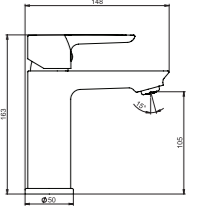

ALAMERA PRO
TEK SU GİRİŞLİ
LAVABO
BATARYASI

N4017502

KROM

₺ 3.490

KOLİ İÇİ ADETİ 8

MOLERA
TEK SU GİRİŞLİ
LAVABO
BATARYASI

N4017602

KROM

₺ 2.260

KOLİ İÇİ ADETİ 8

TEK SU GİRİŞLİ
BATARYALAR