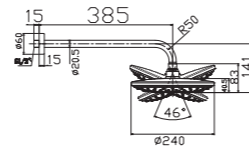

DUŞ BAŞLIKLARI

2024 FİYAT LİSTESİ

NSK
BATH & KITCHEN

DUŞ BAŞLIĞI

N2892120

SİYAH

INTENSE BLACK ₺7.260

KOLİ İÇİ ADETİ 18

Duş Başlığı
(Duvardan Sabitlemeli) (ø240 mm)

DUŞ BAŞLIĞI

N2892119

ALTIN

PVDRONICS ₺6.810

KOLİ İÇİ ADETİ 18

Duş Başlığı
(Duvardan Sabitlemeli) (ø240 mm)

DUŞ BAŞLIĞI

N2892202

KROM

₺15.950

KOLİ İÇİ ADETİ 3

Yuvarlak Duş Başlığı (Duvardan Sabitlemeli) (ø500 mm)

DUŞ BAŞLIĞI

N2892302

KROM

₺15.950

KOLİ İÇİ ADETİ 3

Yuvarlak Duş Başlığı (Tavandan Sabitlemeli) (ø500 mm)

DUŞ BAŞLIĞI

N2892402

KROM

₺16.360

KOLİ İÇİ ADETİ 3

Kare Duş Başlığı (Duvardan Sabitlemeli) (500x500 mm)

DUŞ BAŞLIĞI

N2892502

KROM

₺16.360

KOLİ İÇİ ADETİ 3

Kare Başlığı (Tavandan Sabitlemeli) (500x500 mm)

DUŞ BAŞLIĞI

N289415002

KROM

₺4.280

KOLİ İÇİ ADETİ 4

Prizmatik Duş Başlığı
(250x250 mm) (Bağlantı borusu dahil değildir.)

DUŞ BAŞLIĞI

N289435002

KROM

₺3.750

KOLİ İÇİ ADETİ 4

Daire Duş Başlığı
(ø250 mm) (Bağlantı borusu dahil değildir.)

DUŞ BAŞLIKLARI

2024 FİYAT LİSTESİ

NSK
BATH & KITCHEN

DUŞ BAŞLIĞI

N289048102

KROM

₺2.980

KOLİ İÇİ ADETİ 4

Yağmur Duş Başlığı
(ø220 mm) (Bağlantı borusu dahil değildir.)

BLANCA BAŞLIĞI

N289445002

KROM

₺2.980

KOLİ İÇİ ADETİ 4

Duş Başlığı
(ø230 mm) (Bağlantı borusu dahil değildir.)

BAĞLANTI BORUSU

N289238402

KROM

₺1.400

KOLİ İÇİ ADETİ 15

Bağlantı Borusu
(90° Duvardan Sabitlemeli)

BAĞLANTI BORUSU

N289228202

KROM

₺1.340

KOLİ İÇİ ADETİ 15

Bağlantı Borusu
(Tavandan Sabitlemeli)