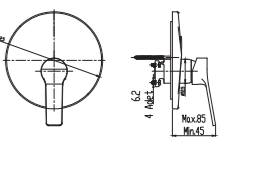

LAVABO
BATARYASI

N3015402

KROM

₺4.480

KOLİ İÇİ ADETİ 8

BİDE
BATARYASI

N2073102

KROM

₺4.480

KOLİ İÇİ ADETİ 8

YÜKSEK
LAVABO
BATARYASI

N3014702

KROM

₺6.560

KOLİ İÇİ ADETİ 4

BANYO
BATARYASI

N2038102

KROM

₺4.660

KOLİ İÇİ ADETİ 8

DUŞ
BATARYASI

N2038202

KROM

₺4.920

KOLİ İÇİ ADETİ 8

EVİYE
BATARYASI

N3063702

KROM

₺5.130

KOLİ İÇİ ADETİ 8

KUĞU
LAVABO
BATARYASI

N4013502

KROM

₺4.080

KOLİ İÇİ ADETİ 8

BANYO
BATARYASI

N2187602

KROM

₺5.140

KOLİ İÇİ ADETİ 8

Prizmatik

DUŞ
BATARYASI

N2188602

KROM

₺4.630

KOLİ İÇİ ADETİ 8

Prizmatik

LAVABO
BATARYASI

N2190302

KROM

₺7.000

KOLİ İÇİ ADETİ 8

Oval

BANYO
BATARYASI

N2130802

KROM

₺3.440

KOLİ İÇİ ADETİ 8

Prizmatik

SmartBox Sıva Üstü Grubu

! Bu ürün 95. sayfadaki SMARTBOX BANYO SIVA ALTI GRUBU ile birlikte satın alınmalıdır.

DUŞ
BATARYASI

N2130902

KROM

₺3.310

KOLİ İÇİ ADETİ 8

Prizmatik

SmartBox Sıva Üstü Grubu

! Bu ürün 95. sayfadaki SMARTBOX DUŞ SIVA ALTI GRUBU ile birlikte satın alınmalıdır.

BANYO
BATARYASI

N2131002

KROM

₺3.370

KOLİ İÇİ ADETİ 8

Oval

SmartBox Sıva Üstü Grubu

! Bu ürün 95. sayfadaki SMARTBOX BANYO SIVA ALTI GRUBU ile birlikte satın alınmalıdır.

DUŞ
BATARYASI

N2131102

KROM

₺3.250

KOLİ İÇİ ADETİ 8

Oval

SmartBox Sıva Üstü Grubu

! Bu ürün 95. sayfadaki SMARTBOX DUŞ SIVA ALTI GRUBU ile birlikte satın alınmalıdır.

LAVABO
BATARYASI

N2131302

KROM

₺4.990

KOLİ İÇİ ADETİ 8

Oval

SmartBox Sıva Üstü Grubu

! Bu ürün 95. sayfadaki SMARTBOX LAVABO SIVA ALTI GRUBU ile birlikte satın alınmalıdır.