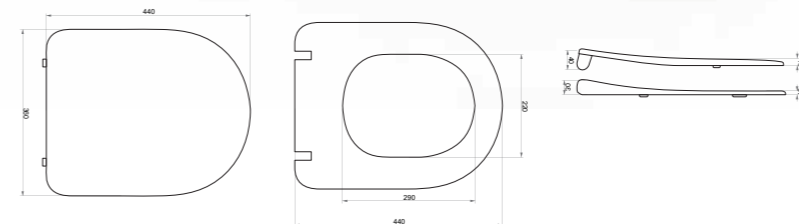

₺ **60.840**

N1310026 SİYAH

₺ **20.410**

ARQ
COLLECTION

KLOZET

BATH & KITCHEN

Duroplast, Yavaş Kapanır veya Standart Özellikli, Paslanmaz Menteşeli, Kolay Çıkarılan, Kolay Montaj ve Temizleme.

Yavaş Kapanır Klozet Kapağı