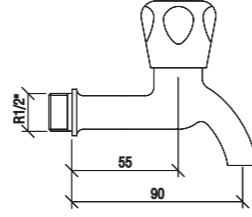

MUSLUKLAR
VE VALFLER

N2400102

KROM

₺520

KOLİ İÇİ ADETİ 30

Kısa Musluk

MUSLUKLAR
VE VALFLER

N2410102