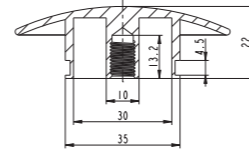

YARDIMCI ÜRÜNLER

SIFONLAR

N201048002

KROM

₺ 910

KOLİ İÇİ ADETİ 10

Click-Clack Sifonu

SIFONLAR