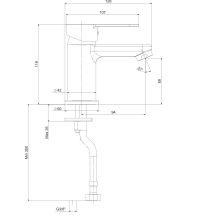

TEK SU GİRİŞLİ
BATARYALAR