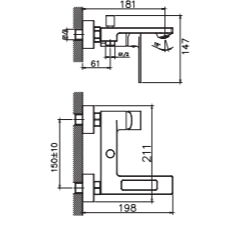

₺ 6.480

KOLI İÇİ ADETİ 10

INTENSE
BLACKBANYO
BATARYASI

N2036929

SİYAH

₺ 13.610

KOLI İÇİ ADETİ 10

INTENSE
BLACKEVİYE
BATARYASI