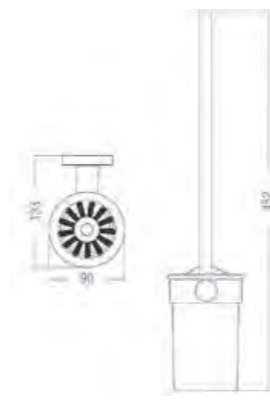

ALTIN KOLİ İÇİ ADETİ 10

Tuvalet Fırçası

N1042129 ₺ 2.630

SİYAH KOLİ İÇİ ADETİ 10

Tuvalet Fırçası

N1040902 ₺ 1.860

KROM KOLİ İÇİ ADETİ 10

Halka Havluluk