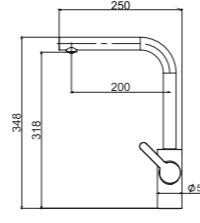

N2066417

PASLANMAZ ÇELİK

₺ 6.040

KOLİ İÇİ ADETİ 4