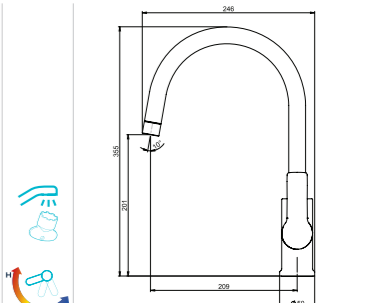

LAVABO
BATARYALARI

N4015402 ₺ **3.530**
● KROM KOLİ İÇİ ADETİ 8

N4015419 ₺ **5.780**
● ALTIN KOLİ İÇİ ADETİ 8

N4015429 ₺ **5.780**
● SİYAH KOLİ İÇİ ADETİ 8

BİDE
BATARYALARI

N2075102 ₺ **3.580**
● KROM KOLİ İÇİ ADETİ 8

N2075119 ₺ **5.870**
● ALTIN KOLİ İÇİ ADETİ 8

N2075129 ₺ **5.870**
● SİYAH KOLİ İÇİ ADETİ 8

EVİYE
BATARYALARI

N3065502 ₺ **4.720**
● KROM KOLİ İÇİ ADETİ 5

N3065519 ₺ **8.370**
● ALTIN KOLİ İÇİ ADETİ 5

N3065529 ₺ **8.370**
● SİYAH KOLİ İÇİ ADETİ 5

PULL-OUT EVİYE
BATARYALARI

N2043702 ₺ **7.380**
● KROM KOLİ İÇİ ADETİ 5

N2043719 ₺ **13.810**
● ALTIN KOLİ İÇİ ADETİ 5

N2043729 ₺ **13.810**
● SİYAH KOLİ İÇİ ADETİ 5

KUĞU LAVABO
BATARYALARI

N4017402 ₺ **4.190**
● KROM KOLİ İÇİ ADETİ 8

N4017419 ₺ **7.630**
● ALTIN KOLİ İÇİ ADETİ 8

N4017429 ₺ **7.630**
● SİYAH KOLİ İÇİ ADETİ 8