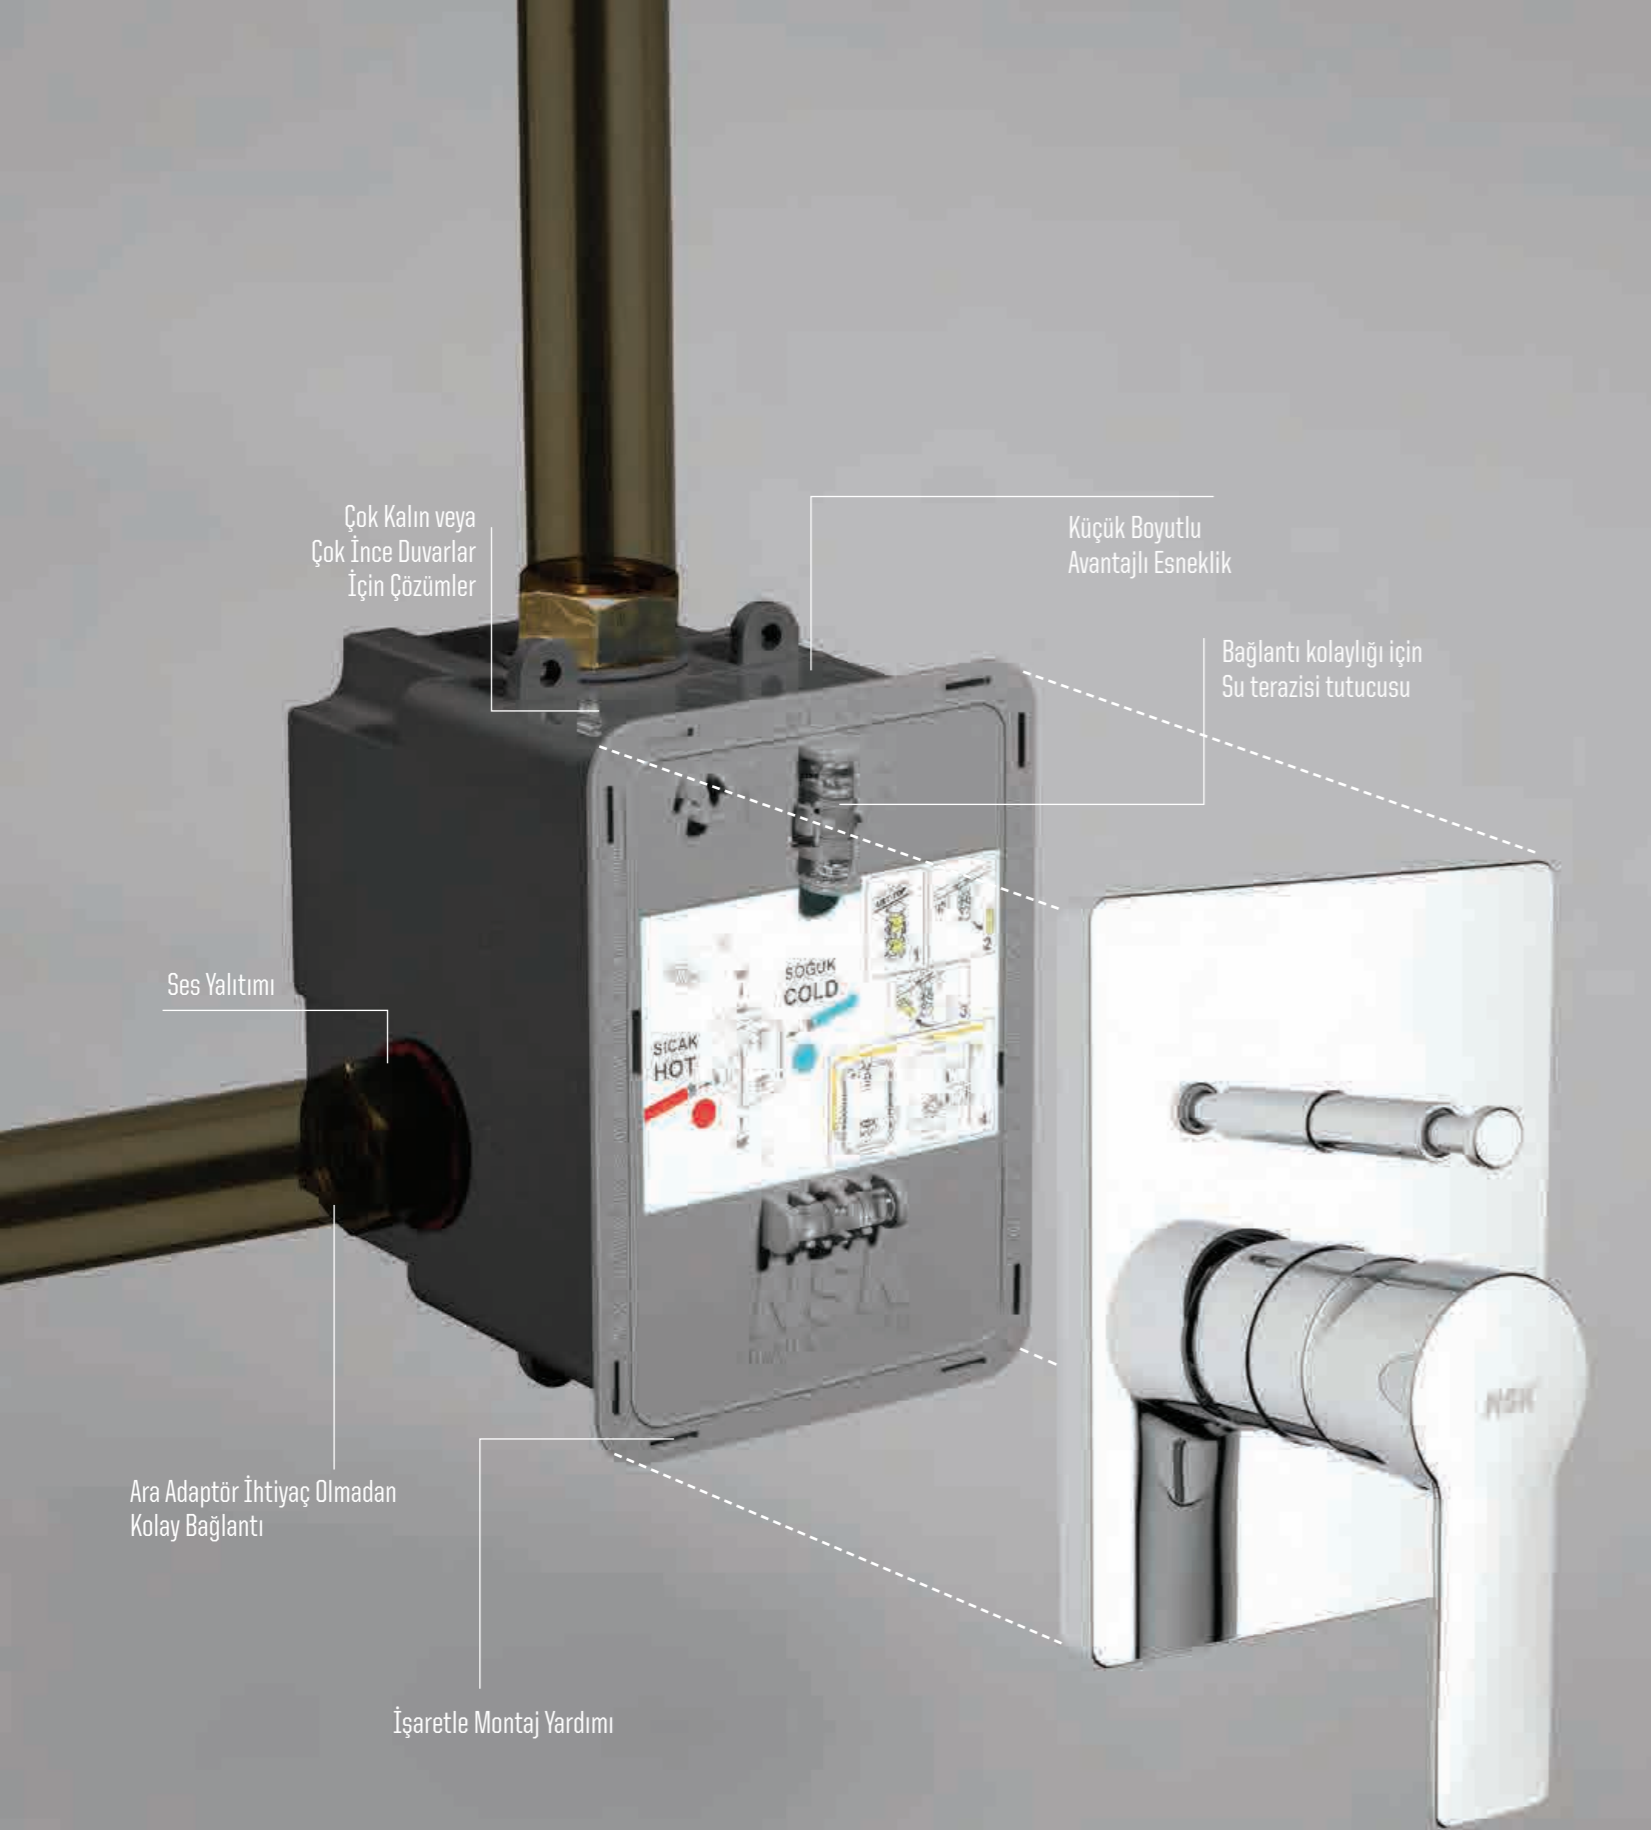

Çok Kalın veya
Çok İnce Duvarlar
İçin Çözümler

Küçük Boyutlu
Avantajlı Esneklik

Bağlantı kolaylığı için
Su terazisi tutucusu

Ses Yalıtımı

Ara Adaptör İhtiyaç Olmadan
Kolay Bağlantı

İşaretle Montaj Yardımı