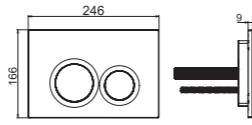

G804104PC2

● MAT KROM

₺ 1.250

KOLİ İÇİ ADETİ 24