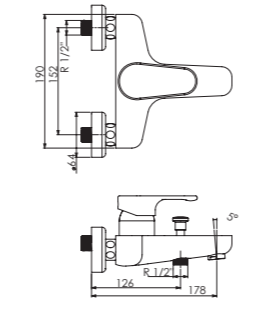

LAVABO
BATARYALARI

BİDE
BATARYALARI

BANYO
BATARYALARI

EVIYE
BATARYALARI

DUŞ
BATARYALARI

YÜKSEK LAVABO
BATARYALARI

BANYO
BATARYASI

Prizmatik

DUŞ
BATARYASI

Prizmatik

BANYO
BATARYASI

Prizmatik

SmartBox Sıva Üstü Grubu

! Bu ürün 95. sayfadaki SMARTBOX BANYO SIVA ALTI GRUBU ile birlikte satın alınmalıdır.

DUŞ
BATARYASI

Prizmatik

SmartBox Sıva Üstü Grubu

! Bu ürün 95. sayfadaki SMARTBOX DUŞ SIVA ALTI GRUBU ile birlikte satın alınmalıdır.

BANYO
BATARYASI

Oval

SmartBox Sıva Üstü Grubu

! Bu ürün 95. sayfadaki SMARTBOX BANYO SIVA ALTI GRUBU ile birlikte satın alınmalıdır.

DUŞ
BATARYASI

Oval

SmartBox Sıva Üstü Grubu

! Bu ürün 95. sayfadaki SMARTBOX DUŞ SIVA ALTI GRUBU ile birlikte satın alınmalıdır.

LAVABO
BATARYASI

Oval

SmartBox Sıva Üstü Grubu

! Bu ürün 95. sayfadaki SMARTBOX LAVABO SIVA ALTI GRUBU ile birlikte satın alınmalıdır.