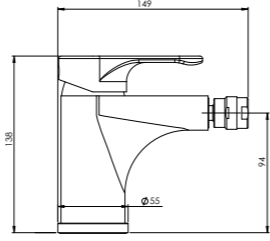

₺ 7.780

KOLİ İÇİ ADETİ 10

ALORA PRO

NSK
BATH & KITCHEN

BATH & KITCHEN

LAVABO
BATARYALARIN4015902 ₺ 5.310
KROM KOLİ İÇİ ADETİ 8N4015919 ₺ 7.590
ALTIN KOLİ İÇİ ADETİ 8N4015929 ₺ 8.580
SİYAH KOLİ İÇİ ADETİ 8BİDE
BATARYALARIN2073802 ₺ 6.090
KROM KOLİ İÇİ ADETİ 8BANYO
BATARYALARIN2038302 ₺ 5.090
KROM KOLİ İÇİ ADETİ 4N2038319 ₺ 9.080
ALTIN KOLİ İÇİ ADETİ 4N2038329 ₺ 10.620
SİYAH KOLİ İÇİ ADETİ 4EVIYE
BATARYALARIN3062202 ₺ 7.080
KROM KOLİ İÇİ ADETİ 4N3062219 ₺ 9.240
ALTIN KOLİ İÇİ ADETİ 4N3062229 ₺ 10.790
SİYAH KOLİ İÇİ ADETİ 4DUŞ
BATARYALARIN2038402 ₺ 5.900
KROM KOLİ İÇİ ADETİ 8N2038419 ₺ 7.690
ALTIN KOLİ İÇİ ADETİ 8N2038429 ₺ 8.980
SİYAH KOLİ İÇİ ADETİ 8YÜKSEK LAVABO
BATARYALARIN4016002 ₺ 8.240
KROM KOLİ İÇİ ADETİ 4N4016019 ₺ 10.630
ALTIN KOLİ İÇİ ADETİ 4N4016029 ₺ 12.430
SİYAH KOLİ İÇİ ADETİ 4BANYO
BATARYASI