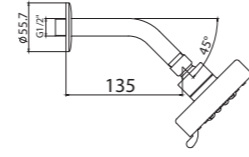

DUŞ BAŞLIKLARI

BASICS

2024 FİYAT LİSTESİ

NSK®
BATH & KITCHEN

DUŞ
BAŞLIĞI

N2893002

KROM

₺ 1.030

KOLİ İÇİ ADETİ 8

5 Fonksiyonlu

DUŞ
BAŞLIĞI

N2893102

KROM

₺ 910

KOLİ İÇİ ADETİ 8

3 Fonksiyonlu

DUŞ
BAŞLIĞI

N2893902

KROM

₺ 780

KOLİ İÇİ ADETİ 8

AKSESUAR

BASICS

TRENTO
AKSESUAR

N1041502

KROM

₺ 720

KOLİ İÇİ ADETİ 20

Uzun Havluluk

TRENTO
AKSESUAR

N1043302

KROM

₺ 520

KOLİ İÇİ ADETİ 20

2'li Bornozluk

TRENTO
AKSESUAR

N1041602

KROM

₺ 720

KOLİ İÇİ ADETİ 20

Halka Havluluk

TRENTO
AKSESUAR

N1043702

KROM

₺ 720

KOLİ İÇİ ADETİ 20

Kapaklı Tuvalet Kağıtlık

AKSESUAR PAKETİ

BASICS

2024 FİYAT LİSTESİ

NSK®
BATH & KITCHEN

TRENTO
AKSESUAR PAKETİ

Kapaklı Tuvalet Kağıtlık

2'li Bornozluk

Halka Havluluk

Uzun Havluluk

N5006002

KROM

₺ 2.390

KOLİ İÇİ ADETİ 1

4'ü 1 Arada Aksesuar Seti