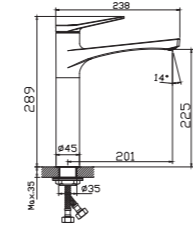

N4013702

KROM

₺ 7.780

KOLİ İÇİ ADETİ 10