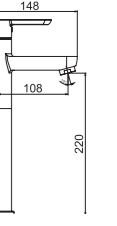

N3014402	☐ KROM		₺ 4.660	KOLİ İÇİ ADETİ 4