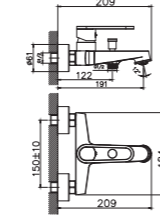

LAVABO
BATARYASI

N4014929

SİYAH

₺ 8.530

KOLİ İÇİ ADETİ 10

INTENSE
BLACK

BANYO
BATARYASI

N2036129

SİYAH

₺ 12.240

KOLİ İÇİ ADETİ 10

INTENSE
BLACK

EVİYE
BATARYASI

N3064629

SİYAH

₺ 9.350

KOLİ İÇİ ADETİ 10

INTENSE
BLACK