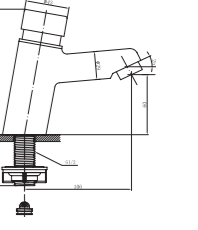

ZAMAN
AYARLI

N2110302

KROM

₺3.250

KOLİ İÇİ ADETİ 20

Zaman Ayarlı Lavabo Bataryası (Tek Su Girişli)

ZAMAN
AYARLI

N2105002

KROM

₺1.940

KOLİ İÇİ ADETİ 20

Zaman Ayarlı Bas

ARRIVO