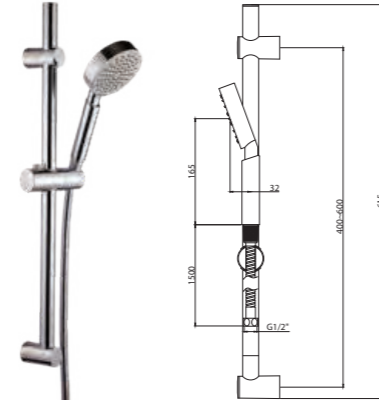

KROM

KOLİ İÇİ ADETİ 10

**N2821202**Sürgülü El Duşu
(ø100 mm)

₺ 1.500

KROM

KOLİ İÇİ ADETİ 10

**N2821302**5 Fonksiyonlu El Duşu
(ø100 mm)

₺ 1.290