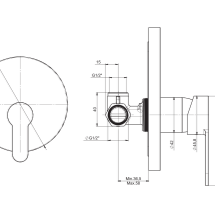

Oval

N2180902

KROM

₺3.180

KOLİ İÇİ ADETİ 8

TRENTO DUO

TRENTO DUO

2024 FİYAT LİSTESİ