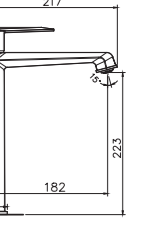

YÜKSEK LAVABO BATARYALARI

2024 FİYAT LİSTESİ

NSK
BATH & KITCHEN

AREN
YÜKSEK
LAVABO
BATARYASI

N4015129	☐ KROM	INTENSE BLACK	₺ 13.410	KOLİ İÇİ ADETİ 10

RHINO
YÜKSEK
LAVABO
BATARYASI

N4013702	☐ KROM		₺ 7.780	KOLİ İÇİ ADETİ 10

ALORA PRO
YÜKSEK
LAVABO
BATARYASI

N4016002	☐ KROM		₺ 8.240	KOLİ İÇİ ADETİ 4
N4016019	☐ ALTIN	PVDRONICS	₺ 10.630	KOLİ İÇİ ADETİ 4
N4016029	☐ SİYAH	INTENSE BLACK	₺ 12.430	KOLİ İÇİ ADETİ 4

NOBIA PRO
YÜKSEK
LAVABO
BATARYASI

N3014702	☐ KROM		₺ 6.560	KOLİ İÇİ ADETİ 4

ALAMERA
YÜKSEK
LAVABO
BATARYASI

N4015502	☐ KROM		₺ 5.570	KOLİ İÇİ ADETİ 4
N4015519	☐ ALTIN	PVDRONICS	₺ 9.200	KOLİ İÇİ ADETİ 4
N4015529	☐ SİYAH	INTENSE BLACK	₺ 9.200	KOLİ İÇİ ADETİ 4

NOXIA
YÜKSEK
LAVABO
BATARYASI

N4014702	☐ KROM		₺ 6.190	KOLİ İÇİ ADETİ 4
N4014729	☐ SİYAH		₺ 10.210	KOLİ İÇİ ADETİ 4

VISIA PLUS
YÜKSEK
LAVABO
BATARYASI

N4017002	☐ KROM		₺ 5.060	KOLİ İÇİ ADETİ 4

MINILIADA
YÜKSEK
LAVABO
BATARYASI

N2012902	☐ KROM		₺ 4.800	KOLİ İÇİ ADETİ 4

YÜKSEK LAVABO BATARYALARI

2024 FİYAT LİSTESİ

NSK
BATH & KITCHEN

LEGNA PLUS
YÜKSEK
LAVABO
BATARYASI

N3014402	☐ KROM		₺ 4.660	KOLİ İÇİ ADETİ 4

DIAMANTINA
YÜKSEK
LAVABO
BATARYASI

N4013802	☐ KROM		₺ 11.440	KOLİ İÇİ ADETİ 10
N4013819	☐ ALTIN	PVDRONICS	₺ 14.590	KOLİ İÇİ ADETİ 10
N4013826	☐ SİYAH	INTENSE BLACK	₺ 14.590	KOLİ İÇİ ADETİ 10