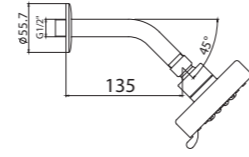

AKSESUAR

BASICS