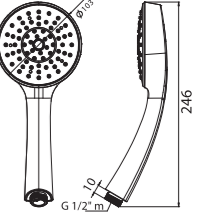

EL DUŞLARI

2024 FİYAT LİSTESİ

NSK
BATH & KITCHEN

BORN
EL DUŞU

N2840502

KROM

₺ 2.410

KOLİ İÇİ ADETİ 8

5 Fonksiyonlu El Duşu
(Silverflex Hortumlu ve Mafsallı Set) (ø105 mm)

BORN
EL DUŞU

N2840102

KROM

₺ 1.880

KOLİ İÇİ ADETİ 8

5 Fonksiyonlu El Duşu
(Spiral Hortumlu ve Mafsallı Set) (ø105 mm)

CALMA
ROUND
EL DUŞU

N2841202

KROM

₺ 2.150

KOLİ İÇİ ADETİ 8

3 Fonksiyonlu El Duşu
(Silverflex Hortumlu ve Mafsallı Set) (ø129 mm)

CALMA
ROUND
EL DUŞU

N2841302

KROM

₺ 1.550

KOLİ İÇİ ADETİ 8

3 Fonksiyonlu El Duşu (Spiral Hortumlu ve Mafsallı Set)
Krom (ø129 mm)

CALMA
SQUARE
EL DUŞU

N2831002

KROM

₺ 2.270

KOLİ İÇİ ADETİ 8

3 Fonksiyonlu El Duşu
(Silverflex Hortumlu ve Mafsallı Set) (120x120 mm)

CALMA
SQUARE
EL DUŞU

N2831102

KROM

₺ 1.690

KOLİ İÇİ ADETİ 8

3 Fonksiyonlu El Duşu
(Spiral Hortumlu ve Mafsallı Set) (120x120 mm)

CALMA
SQUARE
EL DUŞU

N2841719

ALTIN

₺ 3.520

KOLİ İÇİ ADETİ 20

3 Fonksiyonlu El Duşu
(Silverflex Hortumlu ve Mafsallı Set) (ø120 mm)

CALMA
SQUARE
EL DUŞU

N2841729

SİYAH

₺ 2.700

KOLİ İÇİ ADETİ 20

3 Fonksiyonlu El Duşu
(Spiral Hortumlu ve Mafsallı Set) (ø120 mm)

EL DUŞLARI

2024 FİYAT LİSTESİ

NSK
BATH & KITCHEN

LUVIA
EL DUŞU

N2841902

KROM

₺ 1.290

KOLİ İÇİ ADETİ 8

1 Fonksiyonlu El Duşu
(Silverflex Hortumlu ve Mafsallı Set) (ø103 mm)

LUVIA
EL DUŞU

N2841802

KROM

₺ 890

KOLİ İÇİ ADETİ 8

1 Fonksiyonlu El Duşu
(Spiral Hortumlu ve Mafsallı Set) (ø103 mm)