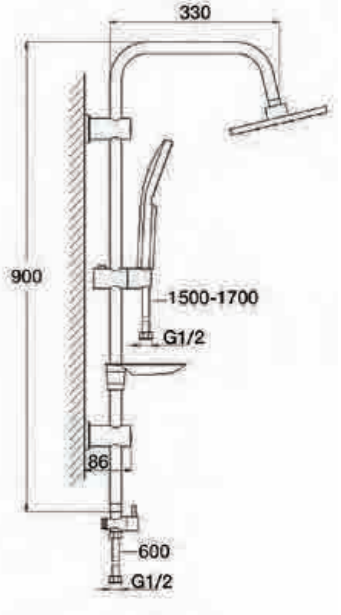

Bağlantı Borusu
(Tavandan Sabitlemeli)

DUŞ SİSTEMLERİ

N2921802 ₺ 6.350

KROM SİYAH KOLI İÇİ ADETI 1

TEMPERA SQUARE
Duş Sistemi

INTENSE
BLACK

N2921729 ₺ 8.980

SİYAH KROM KOLI İÇİ ADETI 1