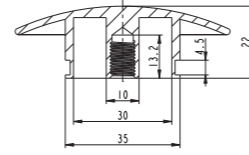

SIFONLAR

N201048002

KROM

₺ 910

KOLİ İÇİ ADETİ 10

Click-Clack Sifonu

SIFONLAR

N201148219

ALTIN

PVDRONICS ₺ 1.690

KOLİ İÇİ ADETİ 50

Click-Clack Sifonu

SIFONLAR

N201148013

SİYAH

INTENSE BLACK ₺ 1.760

KOLİ İÇİ ADETİ 50

Click-Clack Sifonu

SIFONLAR

N2600102

KROM

₺ 1.030

KOLİ İÇİ ADETİ 12

Lavabo Sifonu

SIFONLAR

N2610102

KROM

₺ 1.030

KOLİ İÇİ ADETİ 10

Lavabo Sifonu

SIFONLAR

N2610202

KROM

₺ 1.290

KOLİ İÇİ ADETİ 10

Lavabo Sifonu

SIFONLAR

N2600202

KROM

₺ 1.360

KOLİ İÇİ ADETİ 12

Lavabo Sifonu

SIFONLAR

N2610302

KROM

₺ 1.290

KOLİ İÇİ ADETİ 10

Eviye Sifonu

SIFONLAR

N2600302

KROM

₺ 1.430

KOLİ İÇİ ADETİ 12

Eviye Sifonu

SIFONLAR

N2610502

KROM

₺ 780

KOLİ İÇİ ADETİ 10

Plastik Lavabo Sifonu

SIFONLAR

N2610402

KROM

₺ 720

KOLİ İÇİ ADETİ 10

Plastik Lavabo Sifonu (Körüklü)