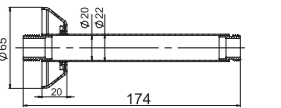

Bağlantı Borusu
(Tavandan Sabitlemeli)

DUŞ SİSTEMLERİ

N2921802 ₺ 6.350

KROM SİYAH KOLI İÇİ ADETI 1

TEMPERA SQUARE
Duş Sistemi

INTENSE
BLACK

N2921729 ₺ 8.980

SİYAH KROM KOLI İÇİ ADETI 1