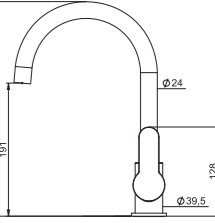

N3063402

KROM

₺2.700

KOLİ İÇİ ADETİ 8