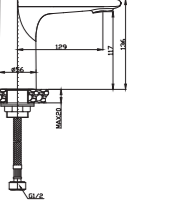

HYBRID

HYBRID

2024 FİYAT LİSTESİ

NSK®
BATH & KITCHEN

HYBRID LAVABO BATARYASI

N2100802

KROM

₺ 14.220

KOLİ İÇİ ADETİ 10

Fotoselli Lavabo Bataryası (Çift Su Girişli / Elektrikli+Pilli)

HYBRID LAVABO BATARYASI

N2100702

KROM

₺ 13.050

KOLİ İÇİ ADETİ 10

Fotoselli Lavabo Bataryası (Tek Su Girişli / Elektrikli+Pilli)

HYBRID PİSUVAR SİSTEMİ

N2019702

KROM

₺ 9.670

KOLİ İÇİ ADETİ 10

Sıva Üstü Fotoselli Pisuvar Yıkama Sistemi (Pilli)

HYBRID PİSUVAR SİSTEMİ

N2019802

KROM

₺ 10.750

KOLİ İÇİ ADETİ 10

Sıva Altı Fotoselli Pisuvar Yıkama Sistemi (Elektrikli)