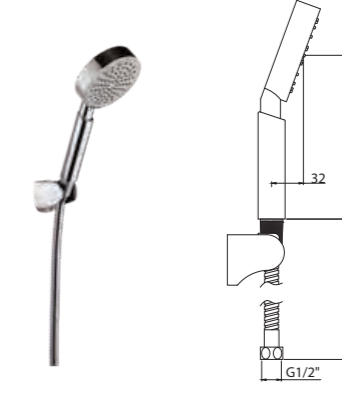

N2821502

Sürgülü El Duşu
(ø100 mm)

₺ 1.030

KROM

KOLİ İÇİ ADETİ 8

BASICS