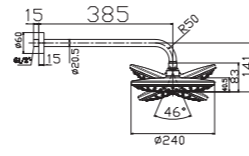

DUŞ BAŞLIKLARI

2024 FİYAT LİSTESİ

NSK
BATH & KITCHEN

DUŞ BAŞLIĞI

N2892120

SİYAH

INTENSE BLACK ₺7.260

KOLİ İÇİ ADETİ 18

Duş Başlığı
(Duvardan Sabitlemeli) (ø240 mm)

DUŞ BAŞLIĞI

N2892119

ALTIN

PVDRONICS ₺6.810

KOLİ İÇİ ADETİ 18

Duş Başlığı
(Duvardan Sabitlemeli) (ø240 mm)

DUŞ BAŞLIĞI

N2892202

KROM

₺15.950

KOLİ İÇİ ADETİ 3

Yuvarlak Duş Başlığı (Duvardan Sabitlemeli) (ø500 mm)

DUŞ BAŞLIĞI

N2892302

KROM

₺15.950

KOLİ İÇİ ADETİ 3

Yuvarlak Duş Başlığı (Tavandan Sabitlemeli) (ø500 mm)

DUŞ BAŞLIĞI

N2892402

KROM

₺16.360

KOLİ İÇİ ADETİ 3

Kare Duş Başlığı (Duvardan Sabitlemeli) (500x500 mm)

DUŞ BAŞLIĞI

N2892502

KROM

₺16.360

KOLİ İÇİ ADETİ 3

Kare Başlığı (Tavandan Sabitlemeli) (500x500 mm)

DUŞ BAŞLIĞI

N289415002

KROM

₺4.280

KOLİ İÇİ ADETİ 4

Prizmatik Duş Başlığı
(250x250 mm) (Bağlantı borusu dahil değildir.)

DUŞ BAŞLIĞI

N289435002

KROM

₺3.750

KOLİ İÇİ ADETİ 4

Daire Duş Başlığı
(ø250 mm) (Bağlantı borusu dahil değildir.)

DUŞ BAŞLIKLARI

2024 FİYAT LİSTESİ

NSK
BATH & KITCHEN

DUŞ BAŞLIĞI

N289048102

KROM

₺2.980

KOLİ İÇİ ADETİ 4

Yağmur Duş Başlığı
(ø220 mm) (Bağlantı borusu dahil değildir.)

BLANCA BAŞLIĞI

N289445002

KROM

₺2.980

KOLİ İÇİ ADETİ 4

Duş Başlığı
(ø230 mm) (Bağlantı borusu dahil değildir.)

BAĞLANTI BORUSU

N289238402

KROM

₺1.400

KOLİ İÇİ ADETİ 15

Bağlantı Borusu
(90° Duvardan Sabitlemeli)

BAĞLANTI BORUSU

N289228202

KROM

₺1.340

KOLİ İÇİ ADETİ 15

Bağlantı Borusu
(Tavandan Sabitlemeli)