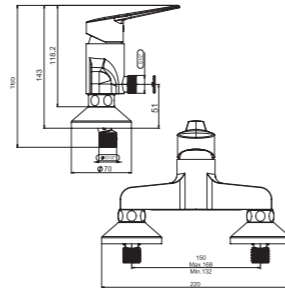

LAVABO
BATARYALARI

EVİYE
BATARYALARI

BİDE
BATARYALARI

KUĞU
LAVABO
BATARYALARI

YÜKSEK
LAVABO
BATARYALARI

BANYO
BATARYALARI

DUŞ
BATARYALARI