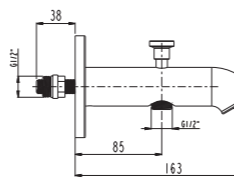

N2121402

KROM

₺ 3.110

KOLİ İÇİ ADETİ 8

N2121419

ALTIN

₺ 6.350

KOLİ İÇİ ADETİ 8

N2121429

SİYAH

₺ 6.350

KOLİ İÇİ ADETİ 8