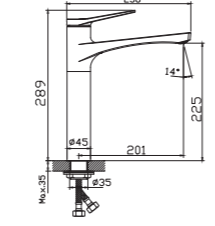

N4013702	☐ KROM		₺ 7.780	KOLİ İÇİ ADETİ 10