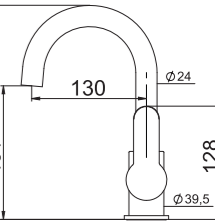

N4013202

KROM

₺2.500

KOLİ İÇİ ADETİ 8