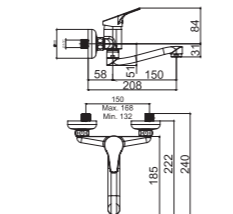

N2051702

KROM

₺ 3.030

KOLI İÇİ ADETİ 8