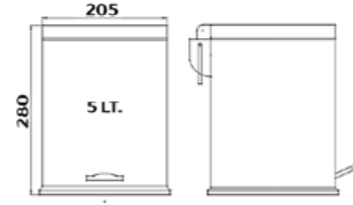

N1093802 ₺ 840

KROM KOLİ İÇİ ADETİ 8

5 Lt. Pedallı Çöp Kovası

N1093902 ₺ 1.270

KROM KOLİ İÇİ ADETİ 6

12 Lt. Pedallı Çöp Kovası

N1042202 ₺ 2.670

KROM KOLİ İÇİ ADETİ 10

Tuvalet Fırçası

N1042219 ₺ 4.080

ALTIN KOLİ İÇİ ADETİ 10

Tuvalet Fırçası

N1042229 ₺ 3.820

SİYAH KOLİ İÇİ ADETİ 10

Tuvalet Fırçası

N1041202 ₺ 1.400

KROM KOLİ İÇİ ADETİ 10

Halka Havluluk

N1041219 ₺ 2.050

ALTIN KOLİ İÇİ ADETİ 10

Halka Havluluk

N1041229 ₺ 2.530

SİYAH KOLİ İÇİ ADETİ 10

Halka Havluluk

N1041102 ₺ 2.010

KROM KOLİ İÇİ ADETİ 10

Uzun Havluluk

N1041119 ₺ 3.030

ALTIN KOLİ İÇİ ADETİ 10

Uzun Havluluk

N1041129 ₺ 3.110

SİYAH KOLİ İÇİ ADETİ 10

Uzun Havluluk

N1042502 ₺ 1.210

KROM KOLİ İÇİ ADETİ 10

Kapaklı Tuvalet Kağıtlık

N1042519 ₺ 2.080

ALTIN KOLİ İÇİ ADETİ 10

Kapaklı Tuvalet Kağıtlık

N1042529 ₺ 2.500

SİYAH KOLİ İÇİ ADETİ 10

Kapaklı Tuvalet Kağıtlık

N1041802 ₺ 1.600

KROM KOLİ İÇİ ADETİ 10

Sabunluk

N1041819 ₺ 2.270

ALTIN KOLİ İÇİ ADETİ 10

Sabunluk

N1041829 ₺ 2.630

SİYAH KOLİ İÇİ ADETİ 10

Sabunluk

N1042802 ₺ 1.500

KROM KOLİ İÇİ ADETİ 10

Diş Fırçalık

N1042819 ₺ 2.340

ALTIN KOLİ İÇİ ADETİ 10

Diş Fırçalık

N1042829 ₺ 2.080

SİYAH KOLİ İÇİ ADETİ 10

Diş Fırçalık

N1043102 ₺ 950

KROM KOLİ İÇİ ADETİ 10

2'li Bornozluk

N1043119 ₺ 1.530

ALTIN KOLİ İÇİ ADETİ 10

2'li Bornozluk

N1043129 ₺ 2.050

SİYAH KOLİ İÇİ ADETİ 10

2'li Bornozluk