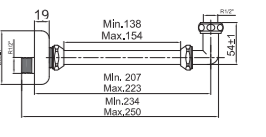

DUŞ JETİ

N2921502

KROM

₺ 3.860

KOLİ İÇİ ADETİ 4

SMARTBOX
TAMAMLAYICI

N2121000

₺ 650

KOLİ İÇİ ADETİ 8

Smartbox Banyo Dirsek Grubu 1/2"

ANKASTRE
YÖNLENDİRİCİLİ
ÇIKIŞ UCU

N2121402

KROM

₺ 3.110

KOLİ İÇİ ADETİ 8

N2121419

ALTIN

₺ 6.350

KOLİ İÇİ ADETİ 8

N2121429

SİYAH

₺ 6.350

KOLİ İÇİ ADETİ 8

ANKASTRE
ÇIKIŞ UCU

N2121302

KROM

₺ 2.850

KOLİ İÇİ ADETİ 8

N2121319

ALTIN

₺ 4.870

KOLİ İÇİ ADETİ 8

N2121329

SİYAH

₺ 4.870

KOLİ İÇİ ADETİ 8

ANKASTRE
YÖNLENDİRİCİLİ
ÇIKIŞ UCU

N2133802

KROM

₺ 2.570

KOLİ İÇİ ADETİ 8

ANKASTRE
ÇIKIŞ UCU

N2133702

KROM

₺ 2.210

KOLİ İÇİ ADETİ 8

ANKASTRE
YÖNLENDİRİCİLİ
ÇIKIŞ UCU

N208118002

KROM

₺ 2.530

KOLİ İÇİ ADETİ 8

ANKASTRE
ÇIKIŞ UCU

N208048002

KROM

₺ 2.150

KOLİ İÇİ ADETİ 8

ANKASTRE
ÇIKIŞ UCU

Oval

N2133602

KROM

₺ 1.950

KOLİ İÇİ ADETİ 8

YARI
ANKASTRE

N203118502

KROM

₺ 1.200

KOLİ İÇİ ADETİ 8

Yarı Ankastre Banyo Dirsek Grubu

YUVARLAK
DUŞ ÇIKIŞ
DİRSEĞİ

N2711302

KROM

₺ 1.290

KOLİ İÇİ ADETİ 50

N2711319

ALTIN

₺ 2.490

KOLİ İÇİ ADETİ 50

N2711329

SİYAH

₺ 2.490

KOLİ İÇİ ADETİ 50

DUŞ ÇIKIŞ
DİRSEĞİ

N2711102

KROM

₺ 1.290

KOLİ İÇİ ADETİ 8

Yuvarlak Mafsallı Duş Çıkış Dirseği

DUŞ ÇIKIŞ
DİRSEĞİ

N2711202

KROM

₺ 1.360

KOLİ İÇİ ADETİ 8

Kare Mafsallı Duş Çıkış Dirseği