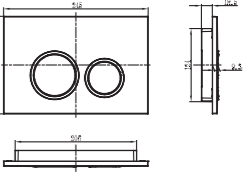

G804102PC2

● MAT KROM

₺ 1.310

KOLİ İÇİ ADETİ 24