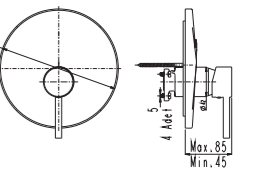

LAVABO
BATARYASI

N2011702

KROM

₺ 2.780

KOLİ İÇİ ADETİ 8

BİDE
BATARYASI

N2071302

KROM

₺ 2.850

KOLİ İÇİ ADETİ 8

YÜKSEK
LAVABO
BATARYASI

N2012902

KROM

₺ 4.800

KOLİ İÇİ ADETİ 4

BANYO
BATARYASI

N2039602

KROM

₺ 3.300

KOLİ İÇİ ADETİ 8

EVİYE
BATARYASI

N3063302

KROM

₺ 2.980

KOLİ İÇİ ADETİ 8

KUĞU
LAVABO
BATARYASI

N4013102

KROM

₺ 2.820

KOLİ İÇİ ADETİ 8

DUŞ
BATARYASI

N3015002

KROM

₺ 3.200

KOLİ İÇİ ADETİ 8

BANYO
BATARYASI

Oval

N2185302

KROM

₺ 3.860

KOLİ İÇİ ADETİ 8

DUŞ
BATARYASI

Oval

N2186302

KROM

₺ 3.480

KOLİ İÇİ ADETİ 8

LAVABO
BATARYASI

Oval

N2190802

KROM

₺ 6.220

KOLİ İÇİ ADETİ 8

BANYO
BATARYASI

Prizmatik

N2129602

KROM

₺ 2.670

KOLİ İÇİ ADETİ 8

SmartBox Sıva Üstü Grubu

! Bu ürün 95. sayfadaki SMARTBOX BANYO SIVA ALTI GRUBU ile birlikte satın alınmalıdır.

DUŞ
BATARYASI

Prizmatik

N2129702

KROM

₺ 2.530

KOLİ İÇİ ADETİ 8

SmartBox Sıva Üstü Grubu

! Bu ürün 95. sayfadaki SMARTBOX DUŞ SIVA ALTI GRUBU ile birlikte satın alınmalıdır.

BANYO
BATARYASI

Oval

N2129802

KROM

₺ 2.600

KOLİ İÇİ ADETİ 8

SmartBox Sıva Üstü Grubu

! Bu ürün 95. sayfadaki SMARTBOX BANYO SIVA ALTI GRUBU ile birlikte satın alınmalıdır.

DUŞ
BATARYASI

Oval

N2129902

KROM

₺ 2.460

KOLİ İÇİ ADETİ 8

SmartBox Sıva Üstü Grubu

! Bu ürün 95. sayfadaki SMARTBOX DUŞ SIVA ALTI GRUBU ile birlikte satın alınmalıdır.

LAVABO
BATARYASI

Oval

N2130102

KROM

₺ 4.220

KOLİ İÇİ ADETİ 8

SmartBox Sıva Üstü Grubu

! Bu ürün 95. sayfadaki SMARTBOX LAVABO SIVA ALTI GRUBU ile birlikte satın alınmalıdır.