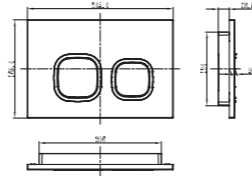

G804103PC2

● MAT KROM

₺ 1.400

KOLİ İÇİ ADETİ 24