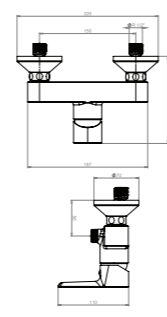

BANYO
BATARYALARI

DUŞ
BATARYALARI

■ Duş Bataryaları Satış Başlangıcı: Haziran 2024

YÜKSEK LAVABO
BATARYALARI

BANYO
BATARYASI

Prizmatik

DUŞ
BATARYASI

Prizmatik

LAVABO
BATARYASI

Oval

BANYO
BATARYASI

Prizmatik

■ SmartBox Siva Üstü Grubu

! Bu ürün 95. sayfadaki SMARTBOX BANYO SIVA ALTI GRUBU ile birlikte satın alınmalıdır.

DUŞ
BATARYASI

Prizmatik

■ SmartBox Siva Üstü Grubu

! Bu ürün 95. sayfadaki SMARTBOX DUŞ SIVA ALTI GRUBU ile birlikte satın alınmalıdır.

BANYO
BATARYASI

Oval

■ SmartBox Siva Üstü Grubu

! Bu ürün 95. sayfadaki SMARTBOX BANYO SIVA ALTI GRUBU ile birlikte satın alınmalıdır.

DUŞ
BATARYASI

Oval

■ SmartBox Siva Üstü Grubu

! Bu ürün 95. sayfadaki SMARTBOX DUŞ SIVA ALTI GRUBU ile birlikte satın alınmalıdır.

LAVABO
BATARYASI

Oval

■ SmartBox Siva Üstü Grubu

! Bu ürün 95. sayfadaki SMARTBOX LAVABO SIVA ALTI GRUBU ile birlikte satın alınmalıdır.