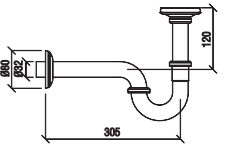

Eviye Sifonu

SIFONLAR

N2600302

KROM

₺ 1.430

KOLİ İÇİ ADETİ 12

Eviye Sifonu

SIFONLAR