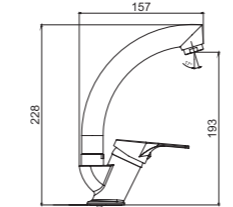

N4011502

KROM

₺ 2.300

KOLI İÇİ ADETİ 8