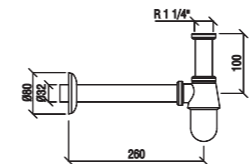

SIFONLAR

N201048002

KROM

₺ 910

KOLİ İÇİ ADETİ 10

Click-Clack Sifonu

SIFONLAR

N201148219

ALTIN

PVDRONICS ₺ 1.690

KOLİ İÇİ ADETİ 50

Click-Clack Sifonu

SIFONLAR

N201148013

SİYAH

INTENSE BLACK ₺ 1.760

KOLİ İÇİ ADETİ 50

Click-Clack Sifonu

SIFONLAR

N2600102

KROM

₺ 1.030

KOLİ İÇİ ADETİ 12

Lavabo Sifonu

SIFONLAR

N2610102

KROM

₺ 1.030

KOLİ İÇİ ADETİ 10

Lavabo Sifonu

SIFONLAR

N2610202

KROM

₺ 1.290

KOLİ İÇİ ADETİ 10

Lavabo Sifonu

SIFONLAR

N2600202

KROM

₺ 1.360

KOLİ İÇİ ADETİ 12

Lavabo Sifonu

SIFONLAR

N2610302

KROM

₺ 1.290

KOLİ İÇİ ADETİ 10

Eviye Sifonu

SIFONLAR

N2600302

KROM

₺ 1.430

KOLİ İÇİ ADETİ 12

Eviye Sifonu

SIFONLAR

N2610502

KROM

₺ 780

KOLİ İÇİ ADETİ 10

Plastik Lavabo Sifonu

SIFONLAR

N2610402

KROM

₺ 720

KOLİ İÇİ ADETİ 10

Plastik Lavabo Sifonu (Körüklü)