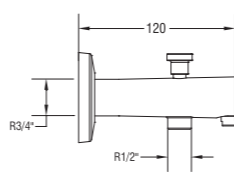

N208118002

KROM

₺ 2.530

KOLİ İÇİ ADETİ 8