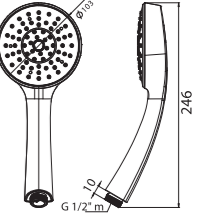

EL DUŞLARI

2024 FİYAT LİSTESİ

NSK
BATH & KITCHEN

BORN
EL DUŞU

N2840502

KROM

₺ 2.410

KOLİ İÇİ ADETİ 8

5 Fonksiyonlu El Duşu
(Silverflex Hortumlu ve Mafsallı Set) (ø105 mm)

BORN
EL DUŞU

N2840102

KROM

₺ 1.880

KOLİ İÇİ ADETİ 8

5 Fonksiyonlu El Duşu
(Spiral Hortumlu ve Mafsallı Set) (ø105 mm)

CALMA
ROUND
EL DUŞU

N2841202

KROM

₺ 2.150

KOLİ İÇİ ADETİ 8

3 Fonksiyonlu El Duşu
(Silverflex Hortumlu ve Mafsallı Set) (ø129 mm)

CALMA
ROUND
EL DUŞU

N2841302

KROM

₺ 1.550

KOLİ İÇİ ADETİ 8

3 Fonksiyonlu El Duşu (Spiral Hortumlu ve Mafsallı Set)
Krom (ø129 mm)

CALMA
SQUARE
EL DUŞU

N2831002

KROM

₺ 2.270

KOLİ İÇİ ADETİ 8

3 Fonksiyonlu El Duşu
(Silverflex Hortumlu ve Mafsallı Set) (120x120 mm)

CALMA
SQUARE
EL DUŞU

N2831102

KROM

₺ 1.690

KOLİ İÇİ ADETİ 8

3 Fonksiyonlu El Duşu
(Spiral Hortumlu ve Mafsallı Set) (120x120 mm)

CALMA
SQUARE
EL DUŞU

N2841719

ALTIN

₺ 3.520

KOLİ İÇİ ADETİ 20

3 Fonksiyonlu El Duşu
(Silverflex Hortumlu ve Mafsallı Set) (ø120 mm)

CALMA
SQUARE
EL DUŞU

N2841729

SİYAH

₺ 2.700

KOLİ İÇİ ADETİ 20

3 Fonksiyonlu El Duşu
(Spiral Hortumlu ve Mafsallı Set) (ø120 mm)

EL DUŞLARI

2024 FİYAT LİSTESİ

NSK
BATH & KITCHEN

LUVIA
EL DUŞU

N2841902

KROM

₺ 1.290

KOLİ İÇİ ADETİ 8

1 Fonksiyonlu El Duşu
(Silverflex Hortumlu ve Mafsallı Set) (ø103 mm)

LUVIA
EL DUŞU

N2841802

KROM

₺ 890

KOLİ İÇİ ADETİ 8

1 Fonksiyonlu El Duşu
(Spiral Hortumlu ve Mafsallı Set) (ø103 mm)