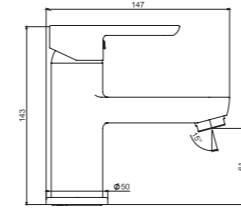

N3014602

KROM

₺ 2.560

KOLİ İÇİ ADETİ 8