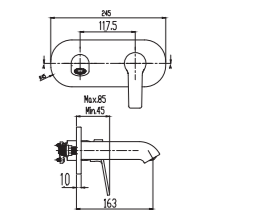

LAVABO
BATARYASI

N3015402

KROM

₺4.480

KOLİ İÇİ ADETİ 8

BİDE
BATARYASI

N2073102

KROM

₺4.480

KOLİ İÇİ ADETİ 8

YÜKSEK
LAVABO
BATARYASI

N3014702

KROM

₺6.560

KOLİ İÇİ ADETİ 4

BANYO
BATARYASI

N2038102

KROM

₺4.660

KOLİ İÇİ ADETİ 8

DUŞ
BATARYASI

N2038202

KROM

₺4.920

KOLİ İÇİ ADETİ 8

EVİYE
BATARYASI

N3063702

KROM

₺5.130

KOLİ İÇİ ADETİ 8

KUĞU
LAVABO
BATARYASI

N4013502

KROM

₺4.080

KOLİ İÇİ ADETİ 8

BANYO
BATARYASI

N2187602

KROM

₺5.140

KOLİ İÇİ ADETİ 8

Prizmatik

DUŞ
BATARYASI

N2188602

KROM

₺4.630

KOLİ İÇİ ADETİ 8

Prizmatik

LAVABO
BATARYASI

N2190302

KROM

₺7.000

KOLİ İÇİ ADETİ 8

Oval

BANYO
BATARYASI

N2130802

KROM

₺3.440

KOLİ İÇİ ADETİ 8

Prizmatik

SmartBox Sıva Üstü Grubu

! Bu ürün 95. sayfadaki SMARTBOX BANYO SIVA ALTI GRUBU ile birlikte satın alınmalıdır.

DUŞ
BATARYASI

N2130902

KROM

₺3.310

KOLİ İÇİ ADETİ 8

Prizmatik

SmartBox Sıva Üstü Grubu

! Bu ürün 95. sayfadaki SMARTBOX DUŞ SIVA ALTI GRUBU ile birlikte satın alınmalıdır.

BANYO
BATARYASI

N2131002

KROM

₺3.370

KOLİ İÇİ ADETİ 8

Oval

SmartBox Sıva Üstü Grubu

! Bu ürün 95. sayfadaki SMARTBOX BANYO SIVA ALTI GRUBU ile birlikte satın alınmalıdır.

DUŞ
BATARYASI

N2131102

KROM

₺3.250

KOLİ İÇİ ADETİ 8

Oval

SmartBox Sıva Üstü Grubu

! Bu ürün 95. sayfadaki SMARTBOX DUŞ SIVA ALTI GRUBU ile birlikte satın alınmalıdır.

LAVABO
BATARYASI

N2131302

KROM

₺4.990

KOLİ İÇİ ADETİ 8

Oval

SmartBox Sıva Üstü Grubu

! Bu ürün 95. sayfadaki SMARTBOX LAVABO SIVA ALTI GRUBU ile birlikte satın alınmalıdır.