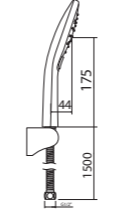

KOLİ İÇİ ADETİ 8

3 Fonksiyonlu El Duşu
(Spiral Hortumlu ve Mafsallı Set) (120x120 mm)CALMA
SQUARE
EL DUŞU

N2841719

ALTIN

₺ 3.520

KOLİ İÇİ ADETİ 20

3 Fonksiyonlu El Duşu
(Silverflex Hortumlu ve Mafsallı Set) (ø120 mm)CALMA
SQUARE
EL DUŞU