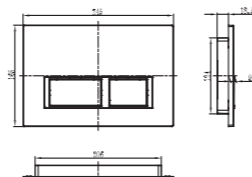

G804101PW1

● BEYAZ

₺ 1.240

KOLİ İÇİ ADETİ 24