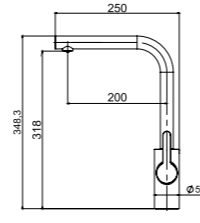

N2066411

GRANİT BEYAZ

₺ 6.220

KOLİ İÇİ ADETİ 4