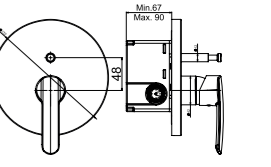

LAVABO
BATARYASI

N3014602

KROM

₺ 2.560

KOLİ İÇİ ADETİ 8

BİDE
BATARYASI

N2073302

KROM

₺ 2.720

KOLİ İÇİ ADETİ 8

BANYO
BATARYASI

N3033602

KROM

₺ 3.220

KOLİ İÇİ ADETİ 8

EVİYE
BATARYASI

N3063502

KROM

₺ 2.890

KOLİ İÇİ ADETİ 8

KUĞU
LAVABO
BATARYASI

N4013302

KROM

₺ 2.700

KOLİ İÇİ ADETİ 8

DUŞ
BATARYASI

N2037702

KROM

₺ 2.960

KOLİ İÇİ ADETİ 8

YÜKSEK
LAVABO
BATARYASI

N3014402

KROM

₺ 4.660

KOLİ İÇİ ADETİ 4

BANYO
BATARYASI

N2182002

KROM

₺ 3.730

KOLİ İÇİ ADETİ 8

Oval

DUŞ
BATARYASI

N2182102

KROM

₺ 3.360

KOLİ İÇİ ADETİ 8

Oval

LAVABO
BATARYASI

N2190902

KROM

₺ 6.040

KOLİ İÇİ ADETİ 8

Oval

BANYO
BATARYASI

N2132102

KROM

₺ 2.600

KOLİ İÇİ ADETİ 8

Prizmatik

SmartBox Sıva Üstü Grubu

! Bu ürün 95. sayfadaki SMARTBOX BANYO SIVA ALTI GRUBU ile birlikte satın alınmalıdır.

DUŞ
BATARYASI

N2132202

KROM

₺ 2.460

KOLİ İÇİ ADETİ 8

Prizmatik

SmartBox Sıva Üstü Grubu

! Bu ürün 95. sayfadaki SMARTBOX DUŞ SIVA ALTI GRUBU ile birlikte satın alınmalıdır.

BANYO
BATARYASI

N2132302

KROM

₺ 2.530

KOLİ İÇİ ADETİ 8

Oval

SmartBox Sıva Üstü Grubu

! Bu ürün 95. sayfadaki SMARTBOX BANYO SIVA ALTI GRUBU ile birlikte satın alınmalıdır.

DUŞ
BATARYASI

N2132402

KROM

₺ 2.340

KOLİ İÇİ ADETİ 8

Oval

SmartBox Sıva Üstü Grubu

! Bu ürün 95. sayfadaki SMARTBOX DUŞ SIVA ALTI GRUBU ile birlikte satın alınmalıdır.

LAVABO
BATARYASI

N2132602

KROM

₺ 4.150

KOLİ İÇİ ADETİ 8

Oval

SmartBox Sıva Üstü Grubu

! Bu ürün 95. sayfadaki SMARTBOX LAVABO SIVA ALTI GRUBU ile birlikte satın alınmalıdır.