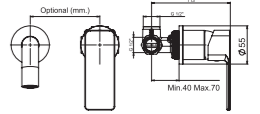

LAVABO
BATARYASI

N3014902

KROM

₺ 4.360

KOLİ İÇİ ADETİ 8

BANYO
BATARYASI

N2037902

KROM

₺ 4.370

KOLİ İÇİ ADETİ 8

EVİYE
BATARYASI

N3064202

KROM

₺ 4.700

KOLİ İÇİ ADETİ 4

DUŞ
BATARYASI

N2038002

KROM

₺ 4.350

KOLİ İÇİ ADETİ 8

KUĞU
LAVABO
BATARYASI

N4014402

KROM

₺ 4.060

KOLİ İÇİ ADETİ 8

BANYO
BATARYASI

N2187102

KROM

₺ 4.990

KOLİ İÇİ ADETİ 8

Prizmatik

DUŞ
BATARYASI

N2188102

KROM

₺ 4.500

KOLİ İÇİ ADETİ 8

Prizmatik

LAVABO
BATARYASI

N2190402

KROM

₺ 6.810

KOLİ İÇİ ADETİ 8

Oval

BANYO
BATARYASI

N2133902

KROM

₺ 3.310

KOLİ İÇİ ADETİ 8

Prizmatik

SmartBox Sıva Üstü Grubu

! Bu ürün 95. sayfadaki SMARTBOX BANYO SIVA ALTI GRUBU ile birlikte satın alınmalıdır.

DUŞ
BATARYASI

N2134002

KROM

₺ 3.110

KOLİ İÇİ ADETİ 8

Prizmatik

SmartBox Sıva Üstü Grubu

! Bu ürün 95. sayfadaki SMARTBOX DUŞ SIVA ALTI GRUBU ile birlikte satın alınmalıdır.

BANYO
BATARYASI

N2134102

KROM

₺ 3.250

KOLİ İÇİ ADETİ 8

Oval

SmartBox Sıva Üstü Grubu

! Bu ürün 95. sayfadaki SMARTBOX BANYO SIVA ALTI GRUBU ile birlikte satın alınmalıdır.

DUŞ
BATARYASI

N2134202

KROM

₺ 3.050

KOLİ İÇİ ADETİ 8

Oval

SmartBox Sıva Üstü Grubu

! Bu ürün 95. sayfadaki SMARTBOX DUŞ SIVA ALTI GRUBU ile birlikte satın alınmalıdır.

LAVABO
BATARYASI

N2134402

KROM

₺ 4.870

KOLİ İÇİ ADETİ 8

Oval

SmartBox Sıva Üstü Grubu

! Bu ürün 95. sayfadaki SMARTBOX LAVABO SIVA ALTI GRUBU ile birlikte satın alınmalıdır.