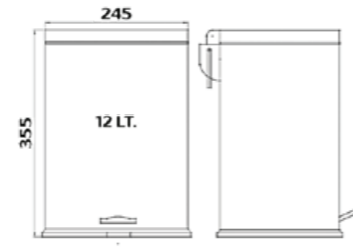

N1093802 ₺ 840

KROM KOLİ İÇİ ADETİ 8

5 Lt. Pedallı Çöp Kovası

N1093902 ₺ 1.270

KROM KOLİ İÇİ ADETİ 6

12 Lt. Pedallı Çöp Kovası

N1042202 ₺ 2.670

KROM KOLİ İÇİ ADETİ 10

Tuvalet Fırçası

N1042219 ₺ 4.080

ALTIN KOLİ İÇİ ADETİ 10

Tuvalet Fırçası

N1042229 ₺ 3.820

SİYAH KOLİ İÇİ ADETİ 10

Tuvalet Fırçası

N1041202 ₺ 1.400

KROM KOLİ İÇİ ADETİ 10

Halka Havluluk

N1041219 ₺ 2.050

ALTIN KOLİ İÇİ ADETİ 10

Halka Havluluk

N1041229 ₺ 2.530

SİYAH KOLİ İÇİ ADETİ 10

Halka Havluluk

N1041102 ₺ 2.010

KROM KOLİ İÇİ ADETİ 10

Uzun Havluluk

N1041119 ₺ 3.030

ALTIN KOLİ İÇİ ADETİ 10

Uzun Havluluk

N1041129 ₺ 3.110

SİYAH KOLİ İÇİ ADETİ 10

Uzun Havluluk

N1042502 ₺ 1.210

KROM KOLİ İÇİ ADETİ 10

Kapaklı Tuvalet Kağıtlık

N1042519 ₺ 2.080

ALTIN KOLİ İÇİ ADETİ 10

Kapaklı Tuvalet Kağıtlık

N1042529 ₺ 2.500

SİYAH KOLİ İÇİ ADETİ 10

Kapaklı Tuvalet Kağıtlık

N1041802 ₺ 1.600

KROM KOLİ İÇİ ADETİ 10

Sabunluk

N1041819 ₺ 2.270

ALTIN KOLİ İÇİ ADETİ 10

Sabunluk

N1041829 ₺ 2.630

SİYAH KOLİ İÇİ ADETİ 10

Sabunluk

N1042802 ₺ 1.500

KROM KOLİ İÇİ ADETİ 10

Diş Fırçalık

N1042819 ₺ 2.340

ALTIN KOLİ İÇİ ADETİ 10

Diş Fırçalık

N1042829 ₺ 2.080

SİYAH KOLİ İÇİ ADETİ 10

Diş Fırçalık

N1043102 ₺ 950

KROM KOLİ İÇİ ADETİ 10

2'li Bornozluk

N1043119 ₺ 1.530

ALTIN KOLİ İÇİ ADETİ 10

2'li Bornozluk

N1043129 ₺ 2.050

SİYAH KOLİ İÇİ ADETİ 10

2'li Bornozluk