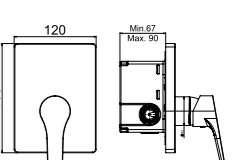

N2188002

KROM

₺ 3.700

KOLİ İÇİ ADETİ 8