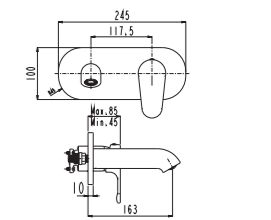

LAVABO
BATARYALARI

BİDE
BATARYALARI

BANYO
BATARYALARI

EVIYE
BATARYALARI

DUŞ
BATARYALARI

YÜKSEK LAVABO
BATARYALARI

BANYO
BATARYASI

Prizmatik

DUŞ
BATARYASI

Prizmatik

BANYO
BATARYASI

Prizmatik

SmartBox Sıva Üstü Grubu

! Bu ürün 95. sayfadaki SMARTBOX BANYO SIVA ALTI GRUBU ile birlikte satın alınmalıdır.

DUŞ
BATARYASI

Prizmatik

SmartBox Sıva Üstü Grubu

! Bu ürün 95. sayfadaki SMARTBOX DUŞ SIVA ALTI GRUBU ile birlikte satın alınmalıdır.

BANYO
BATARYASI

Oval

SmartBox Sıva Üstü Grubu

! Bu ürün 95. sayfadaki SMARTBOX BANYO SIVA ALTI GRUBU ile birlikte satın alınmalıdır.

DUŞ
BATARYASI

Oval

SmartBox Sıva Üstü Grubu

! Bu ürün 95. sayfadaki SMARTBOX DUŞ SIVA ALTI GRUBU ile birlikte satın alınmalıdır.

LAVABO
BATARYASI

Oval

SmartBox Sıva Üstü Grubu

! Bu ürün 95. sayfadaki SMARTBOX LAVABO SIVA ALTI GRUBU ile birlikte satın alınmalıdır.