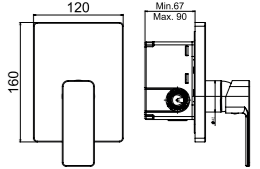

LAVABO
BATARYASI

N3014902

KROM

₺ 4.360

KOLİ İÇİ ADETİ 8

BANYO
BATARYASI

N2037902

KROM

₺ 4.370

KOLİ İÇİ ADETİ 8

EVİYE
BATARYASI

N3064202

KROM

₺ 4.700

KOLİ İÇİ ADETİ 4

DUŞ
BATARYASI

N2038002

KROM

₺ 4.350

KOLİ İÇİ ADETİ 8

KUĞU
LAVABO
BATARYASI

N4014402

KROM

₺ 4.060

KOLİ İÇİ ADETİ 8

BANYO
BATARYASI

N2187102

KROM

₺ 4.990

KOLİ İÇİ ADETİ 8

Prizmatik

DUŞ
BATARYASI

N2188102

KROM

₺ 4.500

KOLİ İÇİ ADETİ 8

Prizmatik

LAVABO
BATARYASI

N2190402

KROM

₺ 6.810

KOLİ İÇİ ADETİ 8

Oval

BANYO
BATARYASI

N2133902

KROM

₺ 3.310

KOLİ İÇİ ADETİ 8

Prizmatik

SmartBox Sıva Üstü Grubu

! Bu ürün 95. sayfadaki SMARTBOX BANYO SIVA ALTI GRUBU ile birlikte satın alınmalıdır.

DUŞ
BATARYASI

N2134002

KROM

₺ 3.110

KOLİ İÇİ ADETİ 8

Prizmatik

SmartBox Sıva Üstü Grubu

! Bu ürün 95. sayfadaki SMARTBOX DUŞ SIVA ALTI GRUBU ile birlikte satın alınmalıdır.

BANYO
BATARYASI

N2134102

KROM

₺ 3.250

KOLİ İÇİ ADETİ 8

Oval

SmartBox Sıva Üstü Grubu

! Bu ürün 95. sayfadaki SMARTBOX BANYO SIVA ALTI GRUBU ile birlikte satın alınmalıdır.

DUŞ
BATARYASI

N2134202

KROM

₺ 3.050

KOLİ İÇİ ADETİ 8

Oval

SmartBox Sıva Üstü Grubu

! Bu ürün 95. sayfadaki SMARTBOX DUŞ SIVA ALTI GRUBU ile birlikte satın alınmalıdır.

LAVABO
BATARYASI

N2134402

KROM

₺ 4.870

KOLİ İÇİ ADETİ 8

Oval

SmartBox Sıva Üstü Grubu

! Bu ürün 95. sayfadaki SMARTBOX LAVABO SIVA ALTI GRUBU ile birlikte satın alınmalıdır.