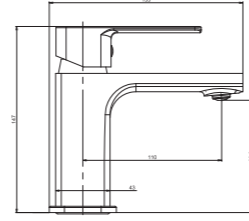

N3014902

KROM

₺ 4.360

KOLİ İÇİ ADETİ 8