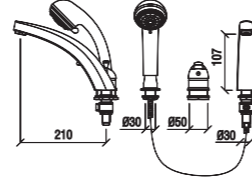

N2090202

KROM

₺ 9.670

KOLİ İÇİ ADETİ 2