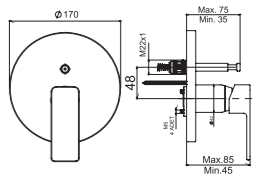

LAVABO
BATARYASI

N3014902

KROM

₺ 4.360

KOLİ İÇİ ADETİ 8

BANYO
BATARYASI

N2037902

KROM

₺ 4.370

KOLİ İÇİ ADETİ 8

EVİYE
BATARYASI

N3064202

KROM

₺ 4.700

KOLİ İÇİ ADETİ 4

DUŞ
BATARYASI

N2038002

KROM

₺ 4.350

KOLİ İÇİ ADETİ 8

KUĞU
LAVABO
BATARYASI

N4014402

KROM

₺ 4.060

KOLİ İÇİ ADETİ 8

BANYO
BATARYASI

N2187102

KROM

₺ 4.990

KOLİ İÇİ ADETİ 8

Prizmatik

DUŞ
BATARYASI

N2188102

KROM

₺ 4.500

KOLİ İÇİ ADETİ 8

Prizmatik

LAVABO
BATARYASI

N2190402

KROM

₺ 6.810

KOLİ İÇİ ADETİ 8

Oval

BANYO
BATARYASI

N2133902

KROM

₺ 3.310

KOLİ İÇİ ADETİ 8

Prizmatik

SmartBox Sıva Üstü Grubu

! Bu ürün 95. sayfadaki SMARTBOX BANYO SIVA ALTI GRUBU ile birlikte satın alınmalıdır.

DUŞ
BATARYASI

N2134002

KROM

₺ 3.110

KOLİ İÇİ ADETİ 8

Prizmatik

SmartBox Sıva Üstü Grubu

! Bu ürün 95. sayfadaki SMARTBOX DUŞ SIVA ALTI GRUBU ile birlikte satın alınmalıdır.

BANYO
BATARYASI

N2134102

KROM

₺ 3.250

KOLİ İÇİ ADETİ 8

Oval

SmartBox Sıva Üstü Grubu

! Bu ürün 95. sayfadaki SMARTBOX BANYO SIVA ALTI GRUBU ile birlikte satın alınmalıdır.

DUŞ
BATARYASI

N2134202

KROM

₺ 3.050

KOLİ İÇİ ADETİ 8

Oval

SmartBox Sıva Üstü Grubu

! Bu ürün 95. sayfadaki SMARTBOX DUŞ SIVA ALTI GRUBU ile birlikte satın alınmalıdır.

LAVABO
BATARYASI

N2134402

KROM

₺ 4.870

KOLİ İÇİ ADETİ 8

Oval

SmartBox Sıva Üstü Grubu

! Bu ürün 95. sayfadaki SMARTBOX LAVABO SIVA ALTI GRUBU ile birlikte satın alınmalıdır.