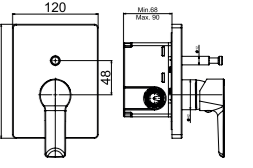

N2187402 ● KROM **₺4.360** KOLİ İÇİ ADETİ 8

N2187419 ● ALTIN **₺7.650** KOLİ İÇİ ADETİ 8

N2187429 ● SİYAH **₺7.650** KOLİ İÇİ ADETİ 8