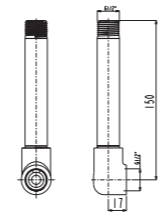

SMARTBOX
TAMAMLAYICI

N2121000

₺ 650

KOLİ İÇİ ADETİ 8

Smartbox Banyo Dirsek Grubu 1/2"