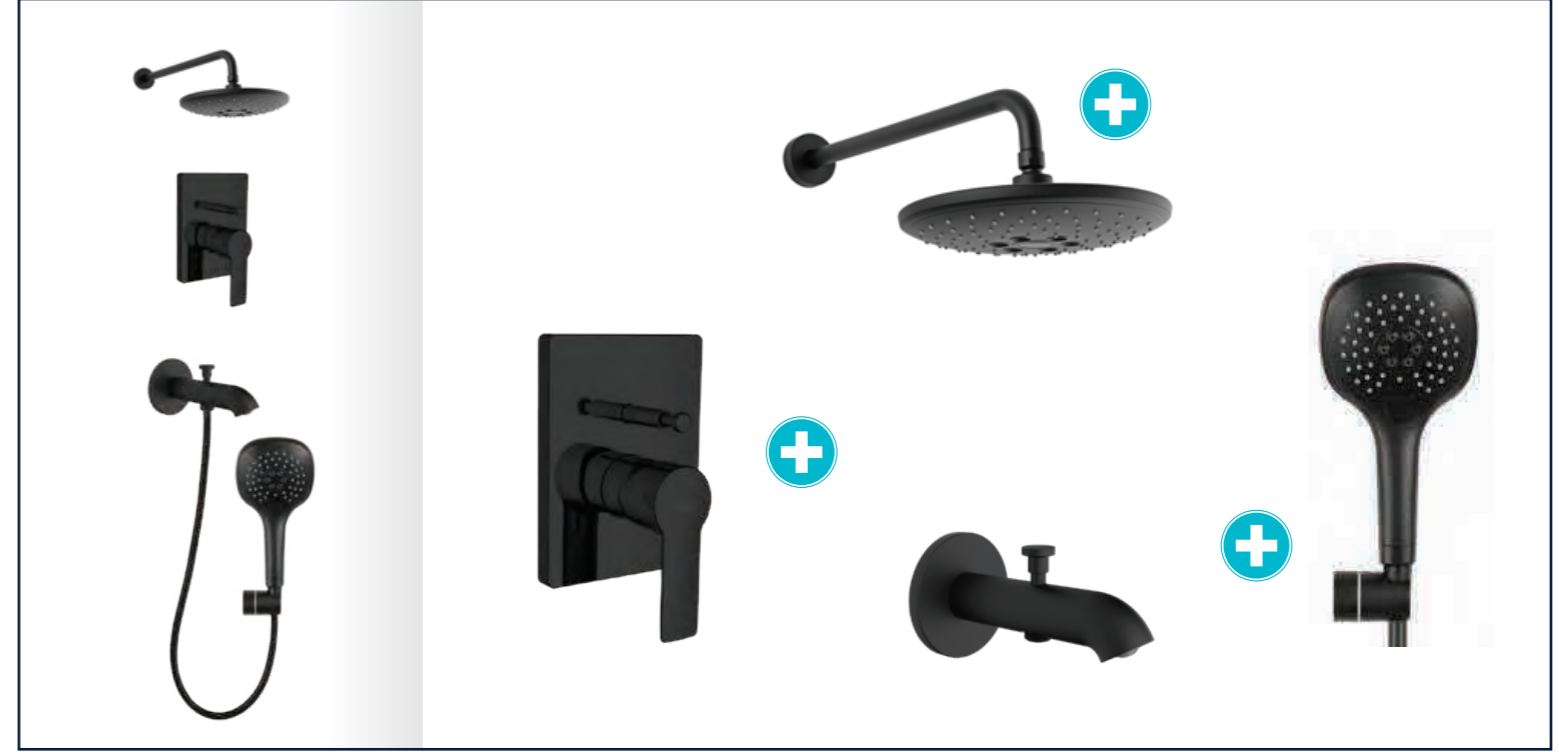

N5004029

SİYAH

INTENSE BLACK ₺ 20.680

KOLİ İÇİ ADETİ 1

5'i 1 Arada Ankastr Banyo Seti