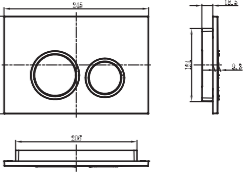

G804102PW1

● BEYAZ

₺ 1.240

KOLİ İÇİ ADETİ 24