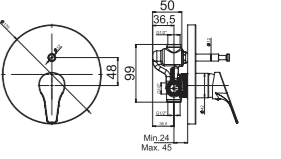

N2181802

KROM

₺ 3.340

KOLI İÇİ ADETİ 8