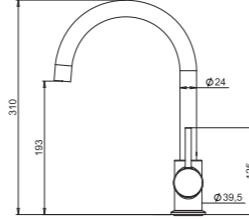

N3063302

KROM

₺ 2.980

KOLİ İÇİ ADETİ 8