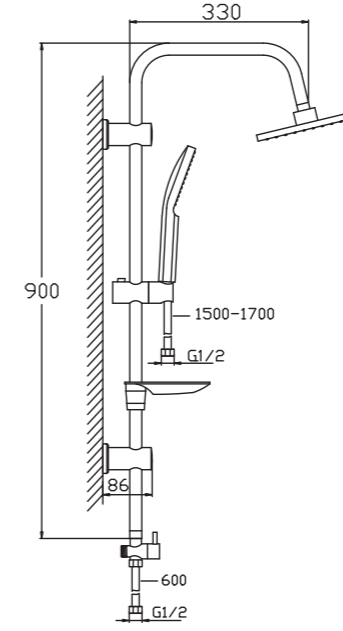

DUŞ SİSTEMLERİ

N2921802 ₺ 6.350

☒ KROM ☐ SİYAH KOLI İÇİ ADETI 1

TEMPERA SQUARE
Duş Sistemi