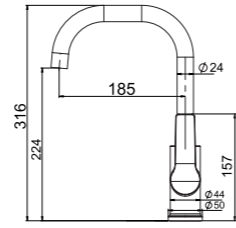

N3063702

KROM

₺5.130

KOLİ İÇİ ADETİ 8