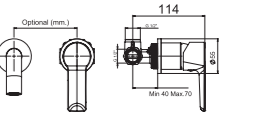

N2190502 ● KROM **₺6.680** KOLİ İÇİ ADETİ 8