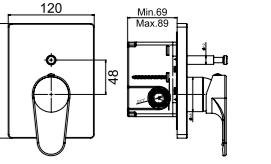

N2189002 KROM ₺ 5.780 KOLİ İÇİ ADETİ 8

N2189019 ALTIN ₺ 8.280 KOLİ İÇİ ADETİ 8

N2189029 SİYAH INTENSE BLACK ₺ 9.680 KOLİ İÇİ ADETİ 8