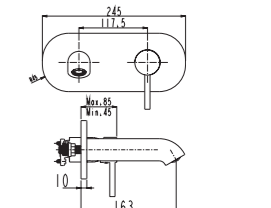

LAVABO
BATARYASI

N2011702

KROM

₺ 2.780

KOLİ İÇİ ADETİ 8

BİDE
BATARYASI

N2071302

KROM

₺ 2.850

KOLİ İÇİ ADETİ 8

YÜKSEK
LAVABO
BATARYASI

N2012902

KROM

₺ 4.800

KOLİ İÇİ ADETİ 4

BANYO
BATARYASI

N2039602

KROM

₺ 3.300

KOLİ İÇİ ADETİ 8

EVİYE
BATARYASI

N3063302

KROM

₺ 2.980

KOLİ İÇİ ADETİ 8

KUĞU
LAVABO
BATARYASI

N4013102

KROM

₺ 2.820

KOLİ İÇİ ADETİ 8

DUŞ
BATARYASI

N3015002

KROM

₺ 3.200

KOLİ İÇİ ADETİ 8

BANYO
BATARYASI

Oval

N2185302

KROM

₺ 3.860

KOLİ İÇİ ADETİ 8

DUŞ
BATARYASI

Oval

N2186302

KROM

₺ 3.480

KOLİ İÇİ ADETİ 8

LAVABO
BATARYASI

Oval

N2190802

KROM

₺ 6.220

KOLİ İÇİ ADETİ 8

BANYO
BATARYASI

Prizmatik

N2129602

KROM

₺ 2.670

KOLİ İÇİ ADETİ 8

SmartBox Sıva Üstü Grubu

! Bu ürün 95. sayfadaki SMARTBOX BANYO SIVA ALTI GRUBU ile birlikte satın alınmalıdır.

DUŞ
BATARYASI

Prizmatik

N2129702

KROM

₺ 2.530

KOLİ İÇİ ADETİ 8

SmartBox Sıva Üstü Grubu

! Bu ürün 95. sayfadaki SMARTBOX DUŞ SIVA ALTI GRUBU ile birlikte satın alınmalıdır.

BANYO
BATARYASI

Oval

N2129802

KROM

₺ 2.600

KOLİ İÇİ ADETİ 8

SmartBox Sıva Üstü Grubu

! Bu ürün 95. sayfadaki SMARTBOX BANYO SIVA ALTI GRUBU ile birlikte satın alınmalıdır.

DUŞ
BATARYASI

Oval

N2129902

KROM

₺ 2.460

KOLİ İÇİ ADETİ 8

SmartBox Sıva Üstü Grubu

! Bu ürün 95. sayfadaki SMARTBOX DUŞ SIVA ALTI GRUBU ile birlikte satın alınmalıdır.

LAVABO
BATARYASI

Oval

N2130102

KROM

₺ 4.220

KOLİ İÇİ ADETİ 8

SmartBox Sıva Üstü Grubu

! Bu ürün 95. sayfadaki SMARTBOX LAVABO SIVA ALTI GRUBU ile birlikte satın alınmalıdır.