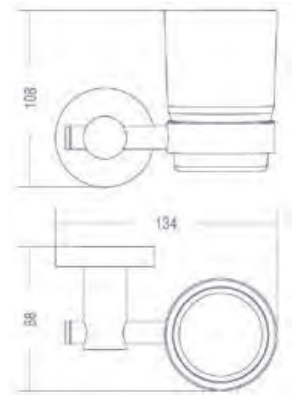

SİYAH KOLİ İÇİ ADETİ 10

Diş Fırçalık

N1042002 ₺ 980

KROM KOLİ İÇİ ADETİ 10

Köşelik

N1042019 ₺ 1.470

ALTIN KOLİ İÇİ ADETİ 10

Köşelik