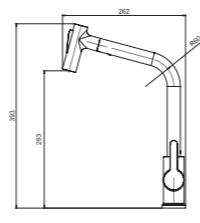

N2043802

KROM

₺ 8.430

KOLİ İÇİ ADETİ 6