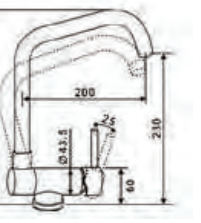

N3064002

KROM

₺ 6.990

KOLİ İÇİ ADETİ 4