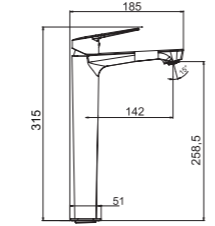

N4014702	☐ KROM		₺ 6.190	KOLİ İÇİ ADETİ 4
N4014729	☐ SİYAH		₺ 10.210	KOLİ İÇİ ADETİ 4