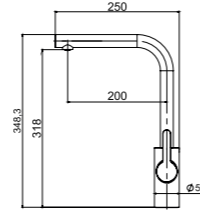

N2066402

KROM

₺ 4.870

KOLİ İÇİ ADETİ 4