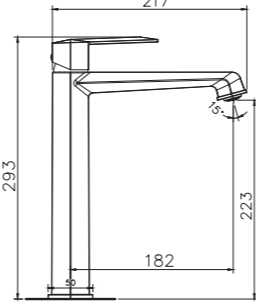

Aritma cihazları ile uyumlu

Kolay ve sağlam montaj

Medikal tasarımlar

* İlgili ürünlerin yüzey garantisi 2 yıldır.

DIAMANTINA

LAVABO
BATARYALARIN3018102 ₺ 6.960
● KROM KOLİ İÇİ ADETİ 10N3018119 ₺ 10.110
● ALTIN KOLİ İÇİ ADETİ 10N3018126 ₺ 10.110
● SİYAH KOLİ İÇİ ADETİ 10BANYO
BATARYALARIN3032702 ₺ 11.080
● KROM KOLİ İÇİ ADETİ 10N3032719 ₺ 14.000
● ALTIN KOLİ İÇİ ADETİ 10N3032726 ₺ 14.000
● SİYAH KOLİ İÇİ ADETİ 10DUŞ
BATARYALARIN3032802 ₺ 8.700
● KROM KOLİ İÇİ ADETİ 10N3032819 ₺ 11.720
● ALTIN KOLİ İÇİ ADETİ 10N3032826 ₺ 11.720
● SİYAH KOLİ İÇİ ADETİ 10EVIYE
BATARYALARIN3063802 ₺ 9.200
● KROM KOLİ İÇİ ADETİ 10N3063819 ₺ 12.360
● ALTIN KOLİ İÇİ ADETİ 10N3063826 ₺ 12.360
● SİYAH KOLİ İÇİ ADETİ 10YÜKSEK LAVABO
BATARYALARIN4013802 ₺ 11.440
● KROM KOLİ İÇİ ADETİ 10N4013819 ₺ 14.590
● ALTIN KOLİ İÇİ ADETİ 10N4013826 ₺ 14.590
● SİYAH KOLİ İÇİ ADETİ 10