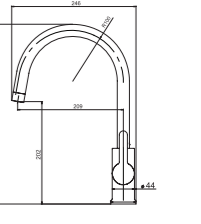

N3065602

KROM

₺ 5.570

KOLİ İÇİ ADETİ 6