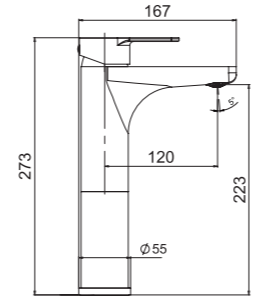

LAVABO
BATARYALARI

BİDE
BATARYALARI

BANYO
BATARYALARI

EVIYE
BATARYALARI

DUŞ
BATARYALARI

YÜKSEK LAVABO
BATARYALARI

BANYO
BATARYASI

Prizmatik

DUŞ
BATARYASI

Prizmatik

BANYO
BATARYASI

Prizmatik

SmartBox Sıva Üstü Grubu

! Bu ürün 95. sayfadaki SMARTBOX BANYO SIVA ALTI GRUBU ile birlikte satın alınmalıdır.

DUŞ
BATARYASI

Prizmatik

SmartBox Sıva Üstü Grubu

! Bu ürün 95. sayfadaki SMARTBOX DUŞ SIVA ALTI GRUBU ile birlikte satın alınmalıdır.

BANYO
BATARYASI

Oval

SmartBox Sıva Üstü Grubu

! Bu ürün 95. sayfadaki SMARTBOX BANYO SIVA ALTI GRUBU ile birlikte satın alınmalıdır.

DUŞ
BATARYASI

Oval

SmartBox Sıva Üstü Grubu

! Bu ürün 95. sayfadaki SMARTBOX DUŞ SIVA ALTI GRUBU ile birlikte satın alınmalıdır.

LAVABO
BATARYASI

Oval

SmartBox Sıva Üstü Grubu

! Bu ürün 95. sayfadaki SMARTBOX LAVABO SIVA ALTI GRUBU ile birlikte satın alınmalıdır.