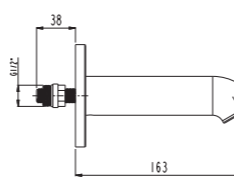

₺ 4.870

KOLİ İÇİ ADETİ 8

N2121329

SİYAH

₺ 4.870

KOLİ İÇİ ADETİ 8

ANKASTRE
YÖNLENDİRİCİLİ
ÇIKIŞ UCU

N2133802