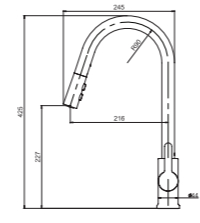

N2043902

KROM

₺ 7.710

KOLİ İÇİ ADETİ 6