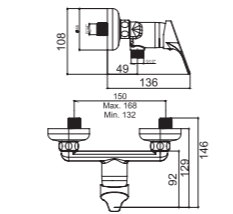

N3032202

KROM

₺ 2.560

KOLI İÇİ ADETİ 8