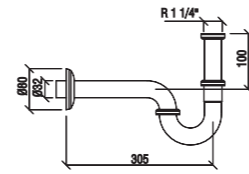

SIFONLAR

N201048002

KROM

₺ 910

KOLİ İÇİ ADETİ 10

Click-Clack Sifonu

SIFONLAR

N201148219

ALTIN

PVDRONICS ₺ 1.690

KOLİ İÇİ ADETİ 50

Click-Clack Sifonu

SIFONLAR

N201148013

SİYAH

INTENSE BLACK ₺ 1.760

KOLİ İÇİ ADETİ 50

Click-Clack Sifonu

SIFONLAR

N2600102

KROM

₺ 1.030

KOLİ İÇİ ADETİ 12

Lavabo Sifonu

SIFONLAR

N2610102

KROM

₺ 1.030

KOLİ İÇİ ADETİ 10

Lavabo Sifonu

SIFONLAR

N2610202

KROM

₺ 1.290

KOLİ İÇİ ADETİ 10

Lavabo Sifonu

SIFONLAR

N2600202

KROM

₺ 1.360

KOLİ İÇİ ADETİ 12

Lavabo Sifonu

SIFONLAR

N2610302

KROM

₺ 1.290

KOLİ İÇİ ADETİ 10

Eviye Sifonu

SIFONLAR

N2600302

KROM

₺ 1.430

KOLİ İÇİ ADETİ 12

Eviye Sifonu

SIFONLAR

N2610502

KROM

₺ 780

KOLİ İÇİ ADETİ 10

Plastik Lavabo Sifonu

SIFONLAR

N2610402

KROM

₺ 720

KOLİ İÇİ ADETİ 10

Plastik Lavabo Sifonu (Körüklü)