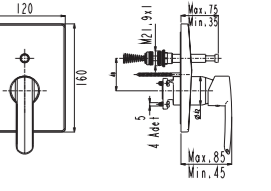

LAVABO
BATARYASI

N3014602

KROM

₺ 2.560

KOLİ İÇİ ADETİ 8

BİDE
BATARYASI

N2073302

KROM

₺ 2.720

KOLİ İÇİ ADETİ 8

BANYO
BATARYASI

N3033602

KROM

₺ 3.220

KOLİ İÇİ ADETİ 8

EVİYE
BATARYASI

N3063502

KROM

₺ 2.890

KOLİ İÇİ ADETİ 8

KUĞU
LAVABO
BATARYASI

N4013302

KROM

₺ 2.700

KOLİ İÇİ ADETİ 8

DUŞ
BATARYASI

N2037702

KROM

₺ 2.960

KOLİ İÇİ ADETİ 8

YÜKSEK
LAVABO
BATARYASI

N3014402

KROM

₺ 4.660

KOLİ İÇİ ADETİ 4

BANYO
BATARYASI

N2182002

KROM

₺ 3.730

KOLİ İÇİ ADETİ 8

Oval

DUŞ
BATARYASI

N2182102

KROM

₺ 3.360

KOLİ İÇİ ADETİ 8

Oval

LAVABO
BATARYASI

N2190902

KROM

₺ 6.040

KOLİ İÇİ ADETİ 8

Oval

BANYO
BATARYASI

N2132102

KROM

₺ 2.600

KOLİ İÇİ ADETİ 8

Prizmatik

SmartBox Sıva Üstü Grubu

! Bu ürün 95. sayfadaki SMARTBOX BANYO SIVA ALTI GRUBU ile birlikte satın alınmalıdır.

DUŞ
BATARYASI

N2132202

KROM

₺ 2.460

KOLİ İÇİ ADETİ 8

Prizmatik

SmartBox Sıva Üstü Grubu

! Bu ürün 95. sayfadaki SMARTBOX DUŞ SIVA ALTI GRUBU ile birlikte satın alınmalıdır.

BANYO
BATARYASI

N2132302

KROM

₺ 2.530

KOLİ İÇİ ADETİ 8

Oval

SmartBox Sıva Üstü Grubu

! Bu ürün 95. sayfadaki SMARTBOX BANYO SIVA ALTI GRUBU ile birlikte satın alınmalıdır.

DUŞ
BATARYASI

N2132402

KROM

₺ 2.340

KOLİ İÇİ ADETİ 8

Oval

SmartBox Sıva Üstü Grubu

! Bu ürün 95. sayfadaki SMARTBOX DUŞ SIVA ALTI GRUBU ile birlikte satın alınmalıdır.

LAVABO
BATARYASI

N2132602

KROM

₺ 4.150

KOLİ İÇİ ADETİ 8

Oval

SmartBox Sıva Üstü Grubu

! Bu ürün 95. sayfadaki SMARTBOX LAVABO SIVA ALTI GRUBU ile birlikte satın alınmalıdır.