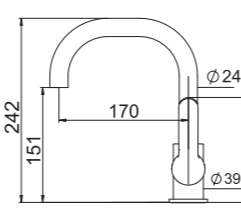

N4013302

KROM

₺ 2.700

KOLİ İÇİ ADETİ 8