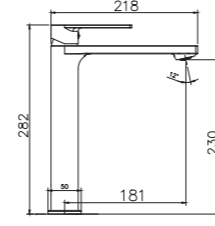

N4015129	☐ KROM	INTENSE BLACK	₺ 13.410	KOLİ İÇİ ADETİ 10