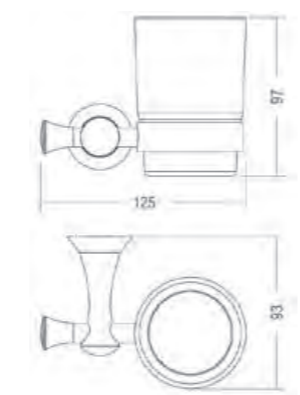

SIEMPRE
AKSESUAR

N1041902 ₺ 2.460

KROM KOLİ İÇİ ADETİ 10

Sabunluk

N1041919 ₺ 3.750

ALTIN KOLİ İÇİ ADETİ 10

Sabunluk

N1041929 ₺ 3.370

SİYAH KOLİ İÇİ ADETİ 10

Sabunluk

SIEMPRE
AKSESUAR

N1042902 ₺ 2.460

KROM KOLİ İÇİ ADETİ 10

Diş Fırçalık

N1042919 ₺ 3.750

ALTIN KOLİ İÇİ ADETİ 10

Diş Fırçalık

N1042929 ₺ 3.370

SİYAH KOLİ İÇİ ADETİ 10

Diş Fırçalık

SIEMPRE
AKSESUAR

N1043202 ₺ 1.690

KROM KOLİ İÇİ ADETİ 10

2'li Bornozluk

N1043219 ₺ 2.530

ALTIN KOLİ İÇİ ADETİ 10

2'li Bornozluk

N1043229 ₺ 2.150

SİYAH KOLİ İÇİ ADETİ 10

2'li Bornozluk