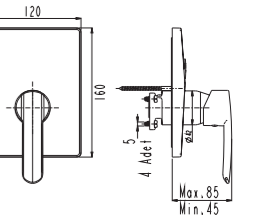

LAVABO
BATARYASI

N3014602

KROM

₺ 2.560

KOLİ İÇİ ADETİ 8

BİDE
BATARYASI

N2073302

KROM

₺ 2.720

KOLİ İÇİ ADETİ 8

BANYO
BATARYASI

N3033602

KROM

₺ 3.220

KOLİ İÇİ ADETİ 8

EVİYE
BATARYASI

N3063502

KROM

₺ 2.890

KOLİ İÇİ ADETİ 8

KUĞU
LAVABO
BATARYASI

N4013302

KROM

₺ 2.700

KOLİ İÇİ ADETİ 8

DUŞ
BATARYASI

N2037702

KROM

₺ 2.960

KOLİ İÇİ ADETİ 8

YÜKSEK
LAVABO
BATARYASI

N3014402

KROM

₺ 4.660

KOLİ İÇİ ADETİ 4

BANYO
BATARYASI

N2182002

KROM

₺ 3.730

KOLİ İÇİ ADETİ 8

Oval

DUŞ
BATARYASI

N2182102

KROM

₺ 3.360

KOLİ İÇİ ADETİ 8

Oval

LAVABO
BATARYASI

N2190902

KROM

₺ 6.040

KOLİ İÇİ ADETİ 8

Oval

BANYO
BATARYASI

N2132102

KROM

₺ 2.600

KOLİ İÇİ ADETİ 8

Prizmatik

SmartBox Sıva Üstü Grubu

! Bu ürün 95. sayfadaki SMARTBOX BANYO SIVA ALTI GRUBU ile birlikte satın alınmalıdır.

DUŞ
BATARYASI

N2132202

KROM

₺ 2.460

KOLİ İÇİ ADETİ 8

Prizmatik

SmartBox Sıva Üstü Grubu

! Bu ürün 95. sayfadaki SMARTBOX DUŞ SIVA ALTI GRUBU ile birlikte satın alınmalıdır.

BANYO
BATARYASI

N2132302

KROM

₺ 2.530

KOLİ İÇİ ADETİ 8

Oval

SmartBox Sıva Üstü Grubu

! Bu ürün 95. sayfadaki SMARTBOX BANYO SIVA ALTI GRUBU ile birlikte satın alınmalıdır.

DUŞ
BATARYASI

N2132402

KROM

₺ 2.340

KOLİ İÇİ ADETİ 8

Oval

SmartBox Sıva Üstü Grubu

! Bu ürün 95. sayfadaki SMARTBOX DUŞ SIVA ALTI GRUBU ile birlikte satın alınmalıdır.

LAVABO
BATARYASI

N2132602

KROM

₺ 4.150

KOLİ İÇİ ADETİ 8

Oval

SmartBox Sıva Üstü Grubu

! Bu ürün 95. sayfadaki SMARTBOX LAVABO SIVA ALTI GRUBU ile birlikte satın alınmalıdır.