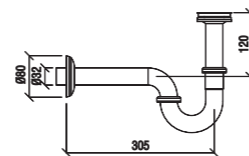

SIFONLAR

N201048002

KROM

₺ 910

KOLİ İÇİ ADETİ 10

Click-Clack Sifonu

SIFONLAR

N201148219

ALTIN

PVDRONICS ₺ 1.690

KOLİ İÇİ ADETİ 50

Click-Clack Sifonu

SIFONLAR

N201148013

SİYAH

INTENSE BLACK ₺ 1.760

KOLİ İÇİ ADETİ 50

Click-Clack Sifonu

SIFONLAR

N2600102

KROM

₺ 1.030

KOLİ İÇİ ADETİ 12

Lavabo Sifonu

SIFONLAR

N2610102

KROM

₺ 1.030

KOLİ İÇİ ADETİ 10

Lavabo Sifonu

SIFONLAR

N2610202

KROM

₺ 1.290

KOLİ İÇİ ADETİ 10

Lavabo Sifonu

SIFONLAR

N2600202

KROM

₺ 1.360

KOLİ İÇİ ADETİ 12

Lavabo Sifonu

SIFONLAR

N2610302

KROM

₺ 1.290

KOLİ İÇİ ADETİ 10

Eviye Sifonu

SIFONLAR

N2600302

KROM

₺ 1.430

KOLİ İÇİ ADETİ 12

Eviye Sifonu

SIFONLAR

N2610502

KROM

₺ 780

KOLİ İÇİ ADETİ 10

Plastik Lavabo Sifonu

SIFONLAR

N2610402

KROM

₺ 720

KOLİ İÇİ ADETİ 10

Plastik Lavabo Sifonu (Körüklü)