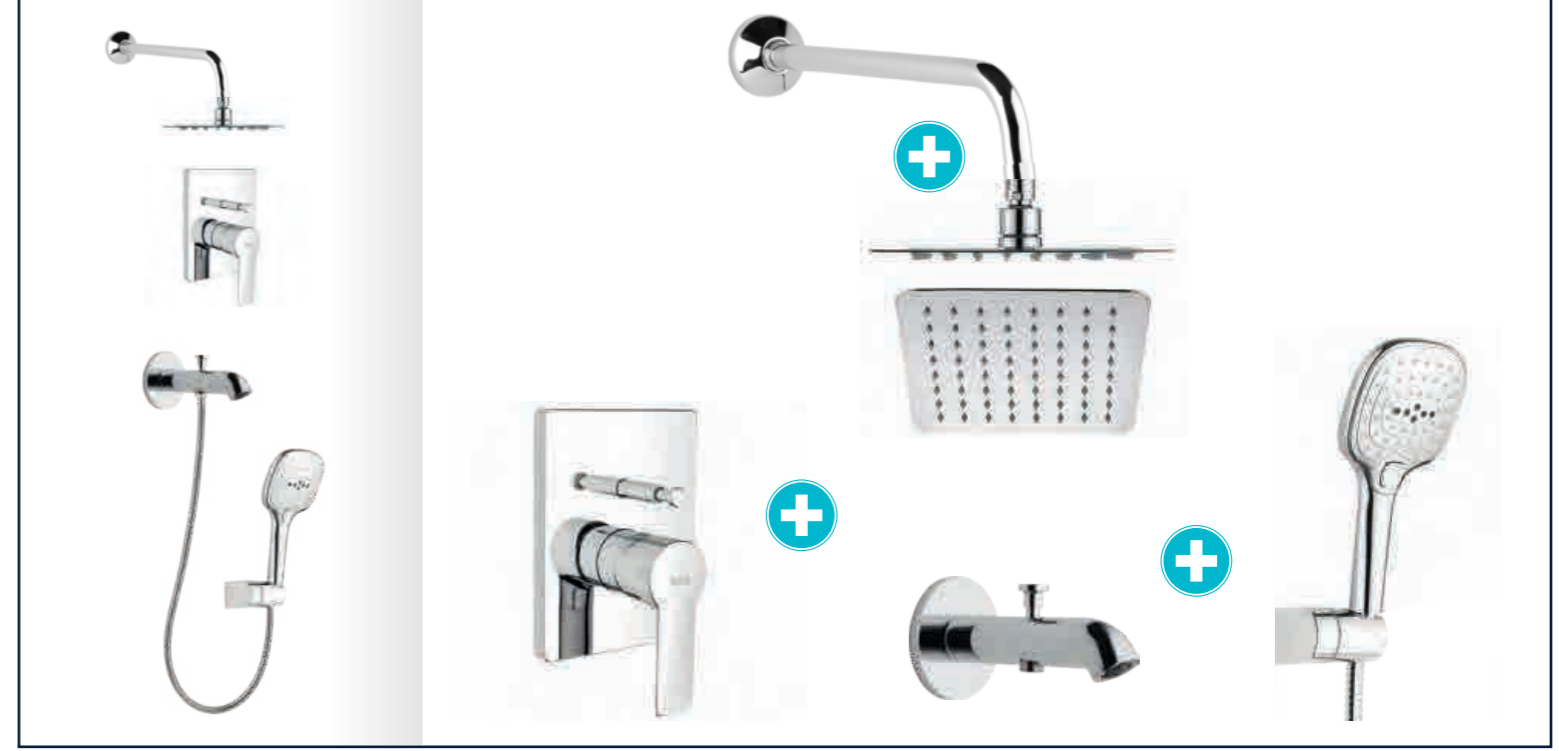

N5003002

KROM

₺ 12.800

KOLİ İÇİ ADETİ 1

5'i 1 Arada Ankastr Banyo Seti