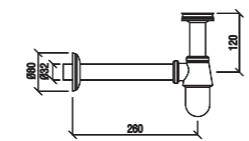

SIFONLAR

N201048002

KROM

₺ 910

KOLİ İÇİ ADETİ 10

Click-Clack Sifonu

SIFONLAR

N201148219

ALTIN

PVDRONICS ₺ 1.690

KOLİ İÇİ ADETİ 50

Click-Clack Sifonu

SIFONLAR

N201148013

SİYAH

INTENSE BLACK ₺ 1.760

KOLİ İÇİ ADETİ 50

Click-Clack Sifonu

SIFONLAR

N2600102

KROM

₺ 1.030

KOLİ İÇİ ADETİ 12

Lavabo Sifonu

SIFONLAR

N2610102

KROM

₺ 1.030

KOLİ İÇİ ADETİ 10

Lavabo Sifonu

SIFONLAR

N2610202

KROM

₺ 1.290

KOLİ İÇİ ADETİ 10

Lavabo Sifonu

SIFONLAR

N2600202

KROM

₺ 1.360

KOLİ İÇİ ADETİ 12

Lavabo Sifonu

SIFONLAR

N2610302

KROM

₺ 1.290

KOLİ İÇİ ADETİ 10

Eviye Sifonu

SIFONLAR

N2600302

KROM

₺ 1.430

KOLİ İÇİ ADETİ 12

Eviye Sifonu

SIFONLAR

N2610502

KROM

₺ 780

KOLİ İÇİ ADETİ 10

Plastik Lavabo Sifonu

SIFONLAR

N2610402

KROM

₺ 720

KOLİ İÇİ ADETİ 10

Plastik Lavabo Sifonu (Körüklü)