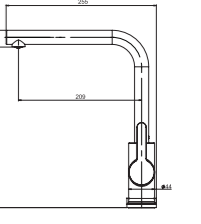

N3065702

KROM

₺ 5.710

KOLİ İÇİ ADETİ 6