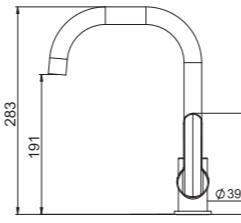

N3063502

KROM

₺ 2.890

KOLİ İÇİ ADETİ 8