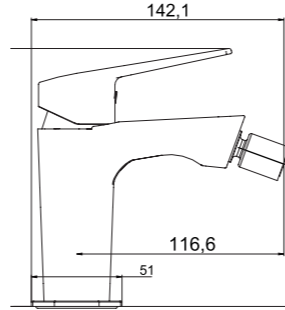

LAVABO
BATARYALARI

EVİYE
BATARYALARI

BİDE
BATARYALARI

KUĞU
LAVABO
BATARYALARI

YÜKSEK
LAVABO
BATARYALARI

BANYO
BATARYALARI

DUŞ
BATARYALARI