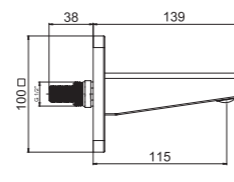

N2133702

KROM

₺ 2.210

KOLİ İÇİ ADETİ 8