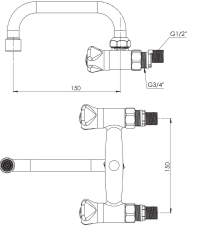

KUĞU
EVİYE /
LAVABO
BATARYASI

N4011402

● KROM

₺1.830

KOLİ İÇİ ADETİ 8

DÖNER
EVİYE
BATARYASI

N2311102

● KROM

₺1.880

KOLİ İÇİ ADETİ 8

EVİYE
BATARYASI

N2311202

● KROM

₺2.260

KOLİ İÇİ ADETİ 8

BANYO
BATARYASI

N2320802

● KROM

₺2.340

KOLİ İÇİ ADETİ 8