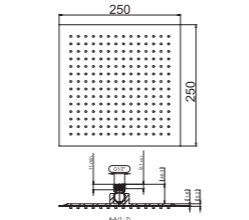

KOLİ İÇİ ADETİ 3

Kare Başlığı (Tavandan Sabitlemeli) (500x500 mm)

DUŞ BAŞLIĞI

N289415002

KROM

₺4.280

KOLİ İÇİ ADETİ 4

Prizmatik Duş Başlığı
(250x250 mm) (Bağlantı borusu dahil değildir.)