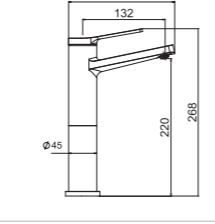

N3014702	☐ KROM		₺ 6.560	KOLİ İÇİ ADETİ 4