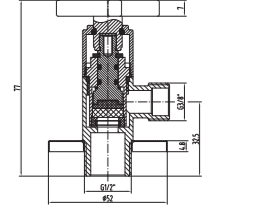

N2502302

KROM

₺910

KOLİ İÇİ ADETİ 60

N2502319

ALTIN

PVDRONICS

₺1.550

KOLİ İÇİ ADETİ 50

N2502329

SİYAH

INTENSE BLACK

₺1.290

KOLİ İÇİ ADETİ 50