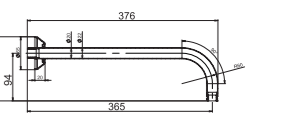

DUŞ BAŞLIKLARI

2024 FİYAT LİSTESİ

NSK
BATH & KITCHEN

DUŞ BAŞLIĞI

N2892120

SİYAH

INTENSE BLACK ₺7.260

KOLİ İÇİ ADETİ 18

Duş Başlığı
(Duvardan Sabitlemeli) (ø240 mm)

DUŞ BAŞLIĞI

N2892119

ALTIN

PVDRONICS ₺6.810

KOLİ İÇİ ADETİ 18

Duş Başlığı
(Duvardan Sabitlemeli) (ø240 mm)

DUŞ BAŞLIĞI

N2892202

KROM

₺15.950

KOLİ İÇİ ADETİ 3

Yuvarlak Duş Başlığı (Duvardan Sabitlemeli) (ø500 mm)

DUŞ BAŞLIĞI

N2892302

KROM

₺15.950

KOLİ İÇİ ADETİ 3

Yuvarlak Duş Başlığı (Tavandan Sabitlemeli) (ø500 mm)

DUŞ BAŞLIĞI

N2892402

KROM

₺16.360

KOLİ İÇİ ADETİ 3

Kare Duş Başlığı (Duvardan Sabitlemeli) (500x500 mm)

DUŞ BAŞLIĞI

N2892502

KROM

₺16.360

KOLİ İÇİ ADETİ 3

Kare Başlığı (Tavandan Sabitlemeli) (500x500 mm)

DUŞ BAŞLIĞI

N289415002

KROM

₺4.280

KOLİ İÇİ ADETİ 4

Prizmatik Duş Başlığı
(250x250 mm) (Bağlantı borusu dahil değildir.)

DUŞ BAŞLIĞI

N289435002

KROM

₺3.750

KOLİ İÇİ ADETİ 4

Daire Duş Başlığı
(ø250 mm) (Bağlantı borusu dahil değildir.)

DUŞ BAŞLIKLARI

2024 FİYAT LİSTESİ

NSK
BATH & KITCHEN

DUŞ BAŞLIĞI

N289048102

KROM

₺2.980

KOLİ İÇİ ADETİ 4

Yağmur Duş Başlığı
(ø220 mm) (Bağlantı borusu dahil değildir.)

BLANCA BAŞLIĞI

N289445002

KROM

₺2.980

KOLİ İÇİ ADETİ 4

Duş Başlığı
(ø230 mm) (Bağlantı borusu dahil değildir.)

BAĞLANTI BORUSU

N289238402

KROM

₺1.400

KOLİ İÇİ ADETİ 15

Bağlantı Borusu
(90° Duvardan Sabitlemeli)

BAĞLANTI BORUSU

N289228202

KROM

₺1.340

KOLİ İÇİ ADETİ 15

Bağlantı Borusu
(Tavandan Sabitlemeli)