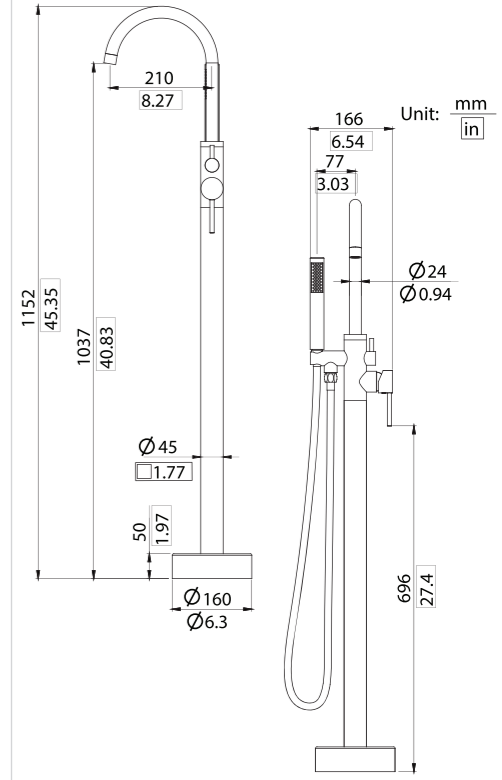

KÜVET BATARYALARI

2024 FİYAT LİSTESİ

NSK
BATH & KITCHEN

YERDEN
KÜVET
BATARYASI

N2092902

₺ 27.950

KROM

KOLİ İÇİ ADETİ 1

N2092919

₺ 35.410

ALTIN

KOLİ İÇİ ADETİ 1

N2092929

₺ 39.130

SİYAH

KOLİ İÇİ ADETİ 1