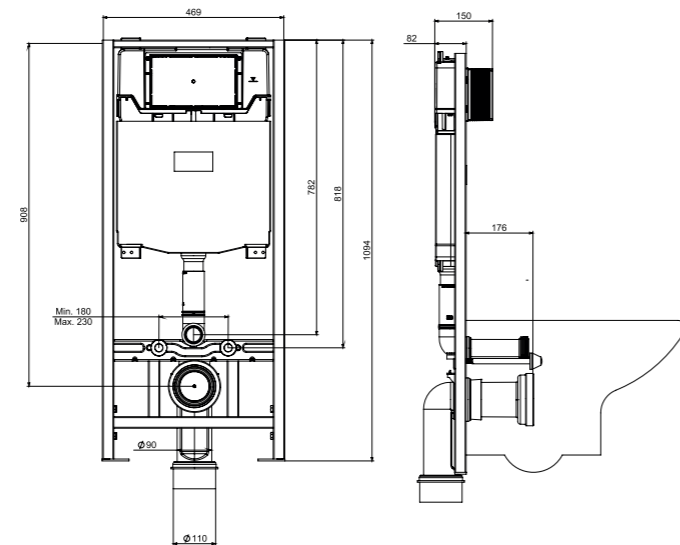

G802630A
ARQ 1 -
Alçıpan Duvar İçi Profili
Gömme Rezervuar

₺ **8.760**

KOLİ İÇİ ADETİ 1

10 YIL
GARANTİ