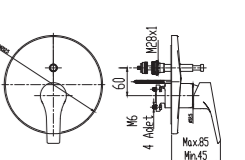

LAVABO
BATARYASI

YENİ

N4016902

KROM

₺ 3.090

KOLİ İÇİ ADETİ 8

BİDE
BATARYASI

N2072902

KROM

₺ 3.150

KOLİ İÇİ ADETİ 8

BANYO
BATARYASI

YENİ

N3035402

KROM

₺ 3.530

KOLİ İÇİ ADETİ 8

EVİYE
BATARYASI

N3063602

KROM

₺ 3.370

KOLİ İÇİ ADETİ 8

KUĞU
LAVABO
BATARYASI

N4013402

KROM

₺ 3.080

KOLİ İÇİ ADETİ 8

DUŞ
BATARYASI

N2038602

KROM

₺ 3.470

KOLİ İÇİ ADETİ 8

YÜKSEK
LAVABO
BATARYASI

YENİ

N4017002

KROM

₺ 5.060

KOLİ İÇİ ADETİ 4

BANYO
BATARYASI

Prizmatik

N2187002

KROM

₺ 4.110

KOLİ İÇİ ADETİ 8

DUŞ
BATARYASI

Prizmatik

N2188002

KROM

₺ 3.700

KOLİ İÇİ ADETİ 8

LAVABO
BATARYASI

Oval

N2190702

KROM

₺ 6.350

KOLİ İÇİ ADETİ 8

BANYO
BATARYASI

Prizmatik

N2131402

KROM

₺ 2.850

KOLİ İÇİ ADETİ 8

SmartBox Sıva Üstü Grubu

! Bu ürün 95. sayfadaki SMARTBOX BANYO SIVA ALTI GRUBU ile birlikte satın alınmalıdır.

DUŞ
BATARYASI

Prizmatik

N2131502

KROM

₺ 2.670

KOLİ İÇİ ADETİ 8

SmartBox Sıva Üstü Grubu

! Bu ürün 95. sayfadaki SMARTBOX DUŞ SIVA ALTI GRUBU ile birlikte satın alınmalıdır.

BANYO
BATARYASI

Oval

N2131602

KROM

₺ 2.720

KOLİ İÇİ ADETİ 8

SmartBox Sıva Üstü Grubu

! Bu ürün 95. sayfadaki SMARTBOX BANYO SIVA ALTI GRUBU ile birlikte satın alınmalıdır.

DUŞ
BATARYASI

Oval

N2131702

KROM

₺ 2.600

KOLİ İÇİ ADETİ 8

SmartBox Sıva Üstü Grubu

! Bu ürün 95. sayfadaki SMARTBOX DUŞ SIVA ALTI GRUBU ile birlikte satın alınmalıdır.

LAVABO
BATARYASI

Oval

N2131902

KROM

₺ 4.400

KOLİ İÇİ ADETİ 8

SmartBox Sıva Üstü Grubu

! Bu ürün 97. sayfadaki SMARTBOX LAVABO SIVA ALTI GRUBU ile birlikte satın alınmalıdır.