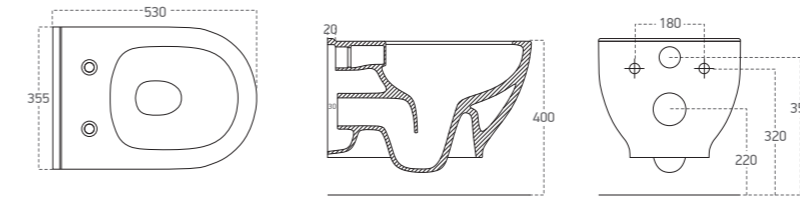

53 CM 530x355

Gizli Taharet Borusu Girişi Sıva Altı Uygulamalı, Arkadan Pis Su Çıkışlı, Gömme Rezervuar İle Kullanılır, Bağlantı Elemanları Ve Dirsek Kullanılarak Montaj Edilir, Yavaş Kapanan Veya Standart Kapakla Kombin Edilebilir.

Box Dimensions
385x565x375 mm

Weight
24,9 kg

Volume
0,068 m³

Kanalsız Asma Klozet

KOLI İÇİ ADETI 1

N1310025 ☐ BEYAZ

₺ **10.890**

N1310019 ☐ ALTIN

₺ **60.840**

N1310026 ☐ SİYAH

₺ **20.410**

ARQ
COLLECTION

KLOZET

BATH & KITCHEN