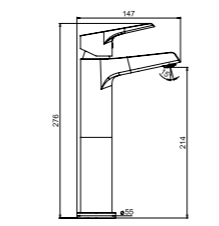

LAVABO
BATARYASI

YENİ

N4016902

KROM

₺ 3.090

KOLİ İÇİ ADETİ 8

BİDE
BATARYASI

N2072902

KROM

₺ 3.150

KOLİ İÇİ ADETİ 8

BANYO
BATARYASI

YENİ

N3035402

KROM

₺ 3.530

KOLİ İÇİ ADETİ 8

EVİYE
BATARYASI

N3063602

KROM

₺ 3.370

KOLİ İÇİ ADETİ 8

KUĞU
LAVABO
BATARYASI

N4013402

KROM

₺ 3.080

KOLİ İÇİ ADETİ 8

DUŞ
BATARYASI

N2038602

KROM

₺ 3.470

KOLİ İÇİ ADETİ 8

YÜKSEK
LAVABO
BATARYASI

YENİ

N4017002

KROM

₺ 5.060

KOLİ İÇİ ADETİ 4

BANYO
BATARYASI

Prizmatik

N2187002

KROM

₺ 4.110

KOLİ İÇİ ADETİ 8

DUŞ
BATARYASI

Prizmatik

N2188002

KROM

₺ 3.700

KOLİ İÇİ ADETİ 8

LAVABO
BATARYASI

Oval

N2190702

KROM

₺ 6.350

KOLİ İÇİ ADETİ 8

BANYO
BATARYASI

Prizmatik

N2131402

KROM

₺ 2.850

KOLİ İÇİ ADETİ 8

SmartBox Sıva Üstü Grubu

! Bu ürün 95. sayfadaki SMARTBOX BANYO SIVA ALTI GRUBU ile birlikte satın alınmalıdır.

DUŞ
BATARYASI

Prizmatik

N2131502

KROM

₺ 2.670

KOLİ İÇİ ADETİ 8

SmartBox Sıva Üstü Grubu

! Bu ürün 95. sayfadaki SMARTBOX DUŞ SIVA ALTI GRUBU ile birlikte satın alınmalıdır.

BANYO
BATARYASI

Oval

N2131602

KROM

₺ 2.720

KOLİ İÇİ ADETİ 8

SmartBox Sıva Üstü Grubu

! Bu ürün 95. sayfadaki SMARTBOX BANYO SIVA ALTI GRUBU ile birlikte satın alınmalıdır.

DUŞ
BATARYASI

Oval

N2131702

KROM

₺ 2.600

KOLİ İÇİ ADETİ 8

SmartBox Sıva Üstü Grubu

! Bu ürün 95. sayfadaki SMARTBOX DUŞ SIVA ALTI GRUBU ile birlikte satın alınmalıdır.

LAVABO
BATARYASI

Oval

N2131902

KROM

₺ 4.400

KOLİ İÇİ ADETİ 8

SmartBox Sıva Üstü Grubu

! Bu ürün 97. sayfadaki SMARTBOX LAVABO SIVA ALTI GRUBU ile birlikte satın alınmalıdır.