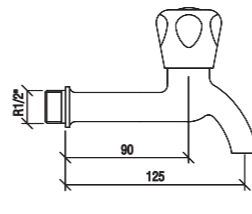

MUSLUKLAR
VE VALFLER

N2400102

KROM

₺520

KOLİ İÇİ ADETİ 30

Kısa Musluk

MUSLUKLAR
VE VALFLER

N2410102

KROM

₺590

KOLİ İÇİ ADETİ 27

Uzun Musluk

MUSLUKLAR
VE VALFLER

N2420102

KROM

₺590

KOLİ İÇİ ADETİ 30

Çamaşır Musluğu

MUSLUKLAR
VE VALFLER

N2512502

KROM

₺450

KOLİ İÇİ ADETİ 80

Küresel Çamaşır Musluğu

MUSLUKLAR
VE VALFLER

N2512302

KROM

₺410

KOLİ İÇİ ADETİ 120

90° Filtreli Ara Musluk (1/2"x3/8")

MUSLUKLAR
VE VALFLER

N2502202

KROM

₺450

KOLİ İÇİ ADETİ 80

Ara Musluk

MUSLUKLAR
VE VALFLER

N2500702

KROM

₺520

KOLİ İÇİ ADETİ 50

Standart Volanlı Ara Musluk

MUSLUKLAR
VE VALFLER

N2502402

KROM

₺520

KOLİ İÇİ ADETİ 80

Ara Musluk (1/2"x3/8")

MUSLUKLAR
VE VALFLER

N2500302

KROM

₺520

KOLİ İÇİ ADETİ 50

90° Standart Volanlı Ara Musluk

ARA MUSLUK

N2502302

KROM

₺910

KOLİ İÇİ ADETİ 60

N2502319

ALTIN

PVDRONICS

₺1.550

KOLİ İÇİ ADETİ 50

N2502329

SİYAH

INTENSE BLACK

₺1.290

KOLİ İÇİ ADETİ 50

ARA MUSLUK

N2502502

KROM

₺850

KOLİ İÇİ ADETİ 50

N2502519

ALTIN

PVDRONICS

₺1.430

KOLİ İÇİ ADETİ 50

N2502529

SİYAH

INTENSE BLACK

₺1.240

KOLİ İÇİ ADETİ 50

MUSLUKLAR
VE VALFLER

N2512102

KROM

₺1.290

KOLİ İÇİ ADETİ 30

Multi 90° Ara Musluk

MUSLUKLAR
VE VALFLER

N2522902

KROM

₺1.690

KOLİ İÇİ ADETİ 20

Kesme Valfi

MUSLUKLAR
VE VALFLER

N2530102

KROM

₺520

KOLİ İÇİ ADETİ 50

Küresel Bas Musluk

MUSLUKLAR
VE VALFLER

N2530202

KROM

₺650

KOLİ İÇİ ADETİ 50

Rakorlu Küresel Bas Musluk

MUSLUKLAR
VE VALFLER

N2710802

KROM

₺910

KOLİ İÇİ ADETİ 50

Taharetmatik
(1/2" ölçülü hortum içermektedir)