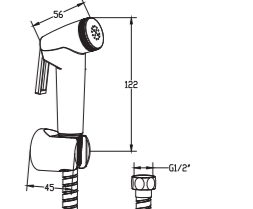

MUSLUKLAR
VE VALFLER

N2400102

KROM

₺520

KOLİ İÇİ ADETİ 30

Kısa Musluk

MUSLUKLAR
VE VALFLER

N2410102

KROM

₺590

KOLİ İÇİ ADETİ 27

Uzun Musluk

MUSLUKLAR
VE VALFLER

N2420102

KROM

₺590

KOLİ İÇİ ADETİ 30

Çamaşır Musluğu

MUSLUKLAR
VE VALFLER

N2512502

KROM

₺450

KOLİ İÇİ ADETİ 80

Küresel Çamaşır Musluğu

MUSLUKLAR
VE VALFLER

N2512302

KROM

₺410

KOLİ İÇİ ADETİ 120

90° Filtreli Ara Musluk (1/2"x3/8")

MUSLUKLAR
VE VALFLER

N2502202

KROM

₺450

KOLİ İÇİ ADETİ 80

Ara Musluk

MUSLUKLAR
VE VALFLER

N2500702

KROM

₺520

KOLİ İÇİ ADETİ 50

Standart Volanlı Ara Musluk

MUSLUKLAR
VE VALFLER

N2502402

KROM

₺520

KOLİ İÇİ ADETİ 80

Ara Musluk (1/2"x3/8")

MUSLUKLAR
VE VALFLER

N2500302

KROM

₺520

KOLİ İÇİ ADETİ 50

90° Standart Volanlı Ara Musluk

ARA MUSLUK

N2502302

KROM

₺910

KOLİ İÇİ ADETİ 60

N2502319

ALTIN

PVDRONICS

₺1.550

KOLİ İÇİ ADETİ 50

N2502329

SİYAH

INTENSE BLACK

₺1.290

KOLİ İÇİ ADETİ 50

ARA MUSLUK

N2502502

KROM

₺850

KOLİ İÇİ ADETİ 50

N2502519

ALTIN

PVDRONICS

₺1.430

KOLİ İÇİ ADETİ 50

N2502529

SİYAH

INTENSE BLACK

₺1.240

KOLİ İÇİ ADETİ 50

MUSLUKLAR
VE VALFLER

N2512102

KROM

₺1.290

KOLİ İÇİ ADETİ 30

Multi 90° Ara Musluk

MUSLUKLAR
VE VALFLER

N2522902

KROM

₺1.690

KOLİ İÇİ ADETİ 20

Kesme Valfi

MUSLUKLAR
VE VALFLER

N2530102

KROM

₺520

KOLİ İÇİ ADETİ 50

Küresel Bas Musluk

MUSLUKLAR
VE VALFLER

N2530202

KROM

₺650

KOLİ İÇİ ADETİ 50

Rakorlu Küresel Bas Musluk

MUSLUKLAR
VE VALFLER

N2710802

KROM

₺910

KOLİ İÇİ ADETİ 50

Taharetmatik
(1/2" ölçülü hortum içermektedir)