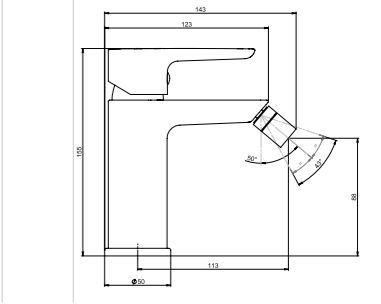

LAVABO
BATARYALARI

N4015402 ₺ **3.530**
● KROM KOLİ İÇİ ADETİ 8

N4015419 ₺ **5.780**
● ALTIN KOLİ İÇİ ADETİ 8

N4015429 ₺ **5.780**
● SİYAH KOLİ İÇİ ADETİ 8

BİDE
BATARYALARI

N2075102 ₺ **3.580**
● KROM KOLİ İÇİ ADETİ 8

N2075119 ₺ **5.870**
● ALTIN KOLİ İÇİ ADETİ 8

N2075129 ₺ **5.870**
● SİYAH KOLİ İÇİ ADETİ 8

EVİYE
BATARYALARI

N3065502 ₺ **4.720**
● KROM KOLİ İÇİ ADETİ 5

N3065519 ₺ **8.370**
● ALTIN KOLİ İÇİ ADETİ 5

N3065529 ₺ **8.370**
● SİYAH KOLİ İÇİ ADETİ 5

PULL-OUT EVİYE
BATARYALARI

N2043702 ₺ **7.380**
● KROM KOLİ İÇİ ADETİ 5

N2043719 ₺ **13.810**
● ALTIN KOLİ İÇİ ADETİ 5

N2043729 ₺ **13.810**
● SİYAH KOLİ İÇİ ADETİ 5

KUĞU LAVABO
BATARYALARI

N4017402 ₺ **4.190**
● KROM KOLİ İÇİ ADETİ 8

N4017419 ₺ **7.630**
● ALTIN KOLİ İÇİ ADETİ 8

N4017429 ₺ **7.630**
● SİYAH KOLİ İÇİ ADETİ 8