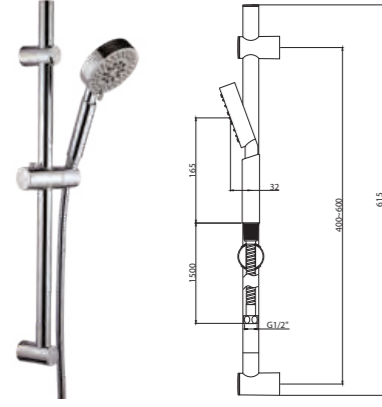

N2821002

5 Fonksiyonlu Sürgülü El Duşu
(ø100 mm)

₺ 1.880

KROM

KOLİ İÇİ ADETİ 10