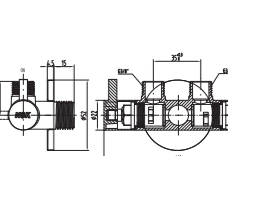

MUSLUKLAR
VE VALFLER

N2400102

KROM

₺520

KOLİ İÇİ ADETİ 30

Kısa Musluk

MUSLUKLAR
VE VALFLER

N2410102

KROM

₺590

KOLİ İÇİ ADETİ 27

Uzun Musluk

MUSLUKLAR
VE VALFLER

N2420102

KROM

₺590

KOLİ İÇİ ADETİ 30

Çamaşır Musluğu

MUSLUKLAR
VE VALFLER

N2512502

KROM

₺450

KOLİ İÇİ ADETİ 80

Küresel Çamaşır Musluğu

MUSLUKLAR
VE VALFLER

N2512302

KROM

₺410

KOLİ İÇİ ADETİ 120

90° Filtreli Ara Musluk (1/2"x3/8")

MUSLUKLAR
VE VALFLER

N2502202

KROM

₺450

KOLİ İÇİ ADETİ 80

Ara Musluk

MUSLUKLAR
VE VALFLER

N2500702

KROM

₺520

KOLİ İÇİ ADETİ 50

Standart Volanlı Ara Musluk

MUSLUKLAR
VE VALFLER

N2502402

KROM

₺520

KOLİ İÇİ ADETİ 80

Ara Musluk (1/2"x3/8")

MUSLUKLAR
VE VALFLER

N2500302

KROM

₺520

KOLİ İÇİ ADETİ 50

90° Standart Volanlı Ara Musluk

ARA MUSLUK

N2502302

KROM

₺910

KOLİ İÇİ ADETİ 60

N2502319

ALTIN

PVDRONICS

₺1.550

KOLİ İÇİ ADETİ 50

N2502329

SİYAH

INTENSE BLACK

₺1.290

KOLİ İÇİ ADETİ 50

ARA MUSLUK

N2502502

KROM

₺850

KOLİ İÇİ ADETİ 50

N2502519

ALTIN

PVDRONICS

₺1.430

KOLİ İÇİ ADETİ 50

N2502529

SİYAH

INTENSE BLACK

₺1.240

KOLİ İÇİ ADETİ 50

MUSLUKLAR
VE VALFLER

N2512102

KROM

₺1.290

KOLİ İÇİ ADETİ 30

Multi 90° Ara Musluk

MUSLUKLAR
VE VALFLER

N2522902

KROM

₺1.690

KOLİ İÇİ ADETİ 20

Kesme Valfi

MUSLUKLAR
VE VALFLER

N2530102

KROM

₺520

KOLİ İÇİ ADETİ 50

Küresel Bas Musluk

MUSLUKLAR
VE VALFLER

N2530202

KROM

₺650

KOLİ İÇİ ADETİ 50

Rakorlu Küresel Bas Musluk

MUSLUKLAR
VE VALFLER

N2710802

KROM

₺910

KOLİ İÇİ ADETİ 50

Taharetmatik
(1/2" ölçülü hortum içermektedir)