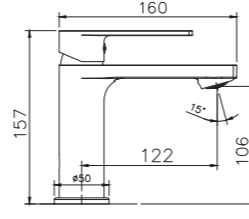

LAVABO
BATARYASI

N4015029

SİYAH

₺ 6.480

KOLI İÇİ ADETİ 10

INTENSE
BLACK

BANYO
BATARYASI

N2036929

SİYAH

₺ 13.610

KOLI İÇİ ADETİ 10

INTENSE
BLACK

EVİYE
BATARYASI

N3064729

SİYAH

₺ 13.610

KOLI İÇİ ADETİ 10

INTENSE
BLACK

YÜKSEK
LAVABO
BATARYASI

N4015129

SİYAH

₺ 13.410

KOLI İÇİ ADETİ 10

INTENSE
BLACK