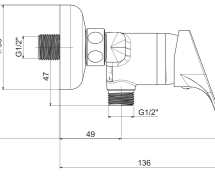

N3032002

KROM

₺2.760

KOLİ İÇİ ADETİ 8