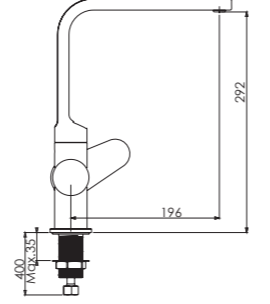

₺ 7.780

KOLİ İÇİ ADETİ 10

ALORA PRO

NSK
BATH & KITCHEN

BATH & KITCHEN

LAVABO
BATARYALARIN4015902 ₺ 5.310
KROM KOLİ İÇİ ADETİ 8N4015919 ₺ 7.590
ALTIN KOLİ İÇİ ADETİ 8N4015929 ₺ 8.580
SİYAH KOLİ İÇİ ADETİ 8BİDE
BATARYALARIN2073802 ₺ 6.090
KROM KOLİ İÇİ ADETİ 8BANYO
BATARYALARIN2038302 ₺ 5.090
KROM KOLİ İÇİ ADETİ 4N2038319 ₺ 9.080
ALTIN KOLİ İÇİ ADETİ 4N2038329 ₺ 10.620
SİYAH KOLİ İÇİ ADETİ 4EVIYE
BATARYALARIN3062202 ₺ 7.080
KROM KOLİ İÇİ ADETİ 4N3062219 ₺ 9.240
ALTIN KOLİ İÇİ ADETİ 4N3062229 ₺ 10.790
SİYAH KOLİ İÇİ ADETİ 4DUŞ
BATARYALARIN2038402 ₺ 5.900
KROM KOLİ İÇİ ADETİ 8N2038419 ₺ 7.690
ALTIN KOLİ İÇİ ADETİ 8N2038429 ₺ 8.980
SİYAH KOLİ İÇİ ADETİ 8YÜKSEK LAVABO
BATARYALARIN4016002 ₺ 8.240
KROM KOLİ İÇİ ADETİ 4N4016019 ₺ 10.630
ALTIN KOLİ İÇİ ADETİ 4N4016029 ₺ 12.430
SİYAH KOLİ İÇİ ADETİ 4BANYO
BATARYASI