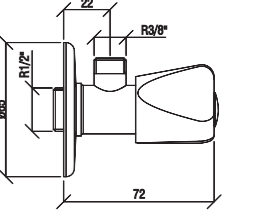

MUSLUKLAR
VE VALFLER

N2500302

KROM

₺520

KOLİ İÇİ ADETİ 50

90° Standart Volanlı Ara Musluk

ARA MUSLUK

N2502302