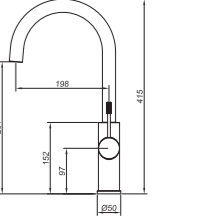

N3064402

KROM

₺ 12.240

KOLİ İÇİ ADETİ 4

Arıtma cihazları ile uyumludur, entegre filtre yoktur.