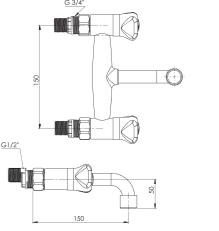

KUĞU
EVİYE /
LAVABO
BATARYASI

N4011402

● KROM

₺1.830

KOLİ İÇİ ADETİ 8

DÖNER
EVİYE
BATARYASI

N2311102

● KROM

₺1.880

KOLİ İÇİ ADETİ 8

EVİYE
BATARYASI

N2311202

● KROM

₺2.260

KOLİ İÇİ ADETİ 8

BANYO
BATARYASI

N2320802

● KROM

₺2.340

KOLİ İÇİ ADETİ 8