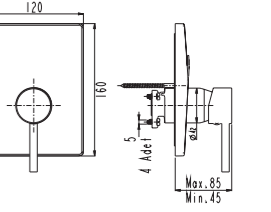

LAVABO
BATARYASI

N2011702

KROM

₺ 2.780

KOLİ İÇİ ADETİ 8

BİDE
BATARYASI

N2071302

KROM

₺ 2.850

KOLİ İÇİ ADETİ 8

YÜKSEK
LAVABO
BATARYASI

N2012902

KROM

₺ 4.800

KOLİ İÇİ ADETİ 4

BANYO
BATARYASI

N2039602

KROM

₺ 3.300

KOLİ İÇİ ADETİ 8

EVİYE
BATARYASI

N3063302

KROM

₺ 2.980

KOLİ İÇİ ADETİ 8

KUĞU
LAVABO
BATARYASI

N4013102

KROM

₺ 2.820

KOLİ İÇİ ADETİ 8

DUŞ
BATARYASI

N3015002

KROM

₺ 3.200

KOLİ İÇİ ADETİ 8

BANYO
BATARYASI

Oval

N2185302

KROM

₺ 3.860

KOLİ İÇİ ADETİ 8

DUŞ
BATARYASI

Oval

N2186302

KROM

₺ 3.480

KOLİ İÇİ ADETİ 8

LAVABO
BATARYASI

Oval

N2190802

KROM

₺ 6.220

KOLİ İÇİ ADETİ 8

BANYO
BATARYASI

Prizmatik

N2129602

KROM

₺ 2.670

KOLİ İÇİ ADETİ 8

SmartBox Sıva Üstü Grubu

! Bu ürün 95. sayfadaki SMARTBOX BANYO SIVA ALTI GRUBU ile birlikte satın alınmalıdır.

DUŞ
BATARYASI

Prizmatik

N2129702

KROM

₺ 2.530

KOLİ İÇİ ADETİ 8

SmartBox Sıva Üstü Grubu

! Bu ürün 95. sayfadaki SMARTBOX DUŞ SIVA ALTI GRUBU ile birlikte satın alınmalıdır.

BANYO
BATARYASI

Oval

N2129802

KROM

₺ 2.600

KOLİ İÇİ ADETİ 8

SmartBox Sıva Üstü Grubu

! Bu ürün 95. sayfadaki SMARTBOX BANYO SIVA ALTI GRUBU ile birlikte satın alınmalıdır.

DUŞ
BATARYASI

Oval

N2129902

KROM

₺ 2.460

KOLİ İÇİ ADETİ 8

SmartBox Sıva Üstü Grubu

! Bu ürün 95. sayfadaki SMARTBOX DUŞ SIVA ALTI GRUBU ile birlikte satın alınmalıdır.

LAVABO
BATARYASI

Oval

N2130102

KROM

₺ 4.220

KOLİ İÇİ ADETİ 8

SmartBox Sıva Üstü Grubu

! Bu ürün 95. sayfadaki SMARTBOX LAVABO SIVA ALTI GRUBU ile birlikte satın alınmalıdır.