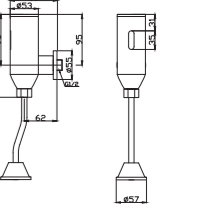

Fotoselli Lavabo Bataryası (Tek Su Girişli / Elektrikli+Pilli)

HYBRID PİSUVAR SİSTEMİ

N2019702

KROM

₺ 9.670

KOLİ İÇİ ADETİ 10

Sıva Üstü Fotoselli Pisuvar Yıkama Sistemi (Pilli)

HYBRID PİSUVAR SİSTEMİ