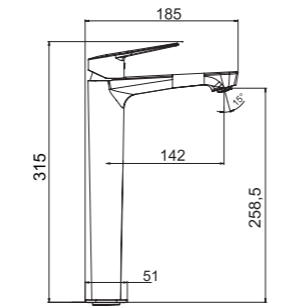

LAVABO
BATARYALARI

EVİYE
BATARYALARI

BİDE
BATARYALARI

KUĞU
LAVABO
BATARYALARI

YÜKSEK
LAVABO
BATARYALARI

BANYO
BATARYALARI

DUŞ
BATARYALARI