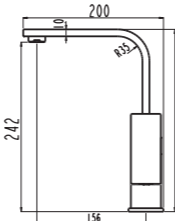

₺ 4.350

KOLİ İÇİ ADETİ 8

KUĞU
LAVABO
BATARYASI

N4014402

KROM

₺ 4.060

KOLİ İÇİ ADETİ 8

BANYO
BATARYASI