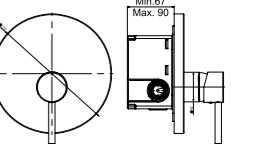

N2186302

KROM

₺ 3.480

KOLİ İÇİ ADETİ 8