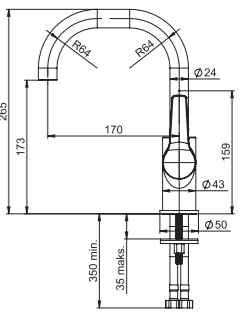

LAVABO
BATARYALARI

EVİYE
BATARYALARI

BİDE
BATARYALARI

KUĞU
LAVABO
BATARYALARI

YÜKSEK
LAVABO
BATARYALARI

BANYO
BATARYALARI

DUŞ
BATARYALARI