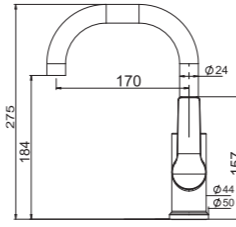

N4013502

KROM

₺4.080

KOLİ İÇİ ADETİ 8