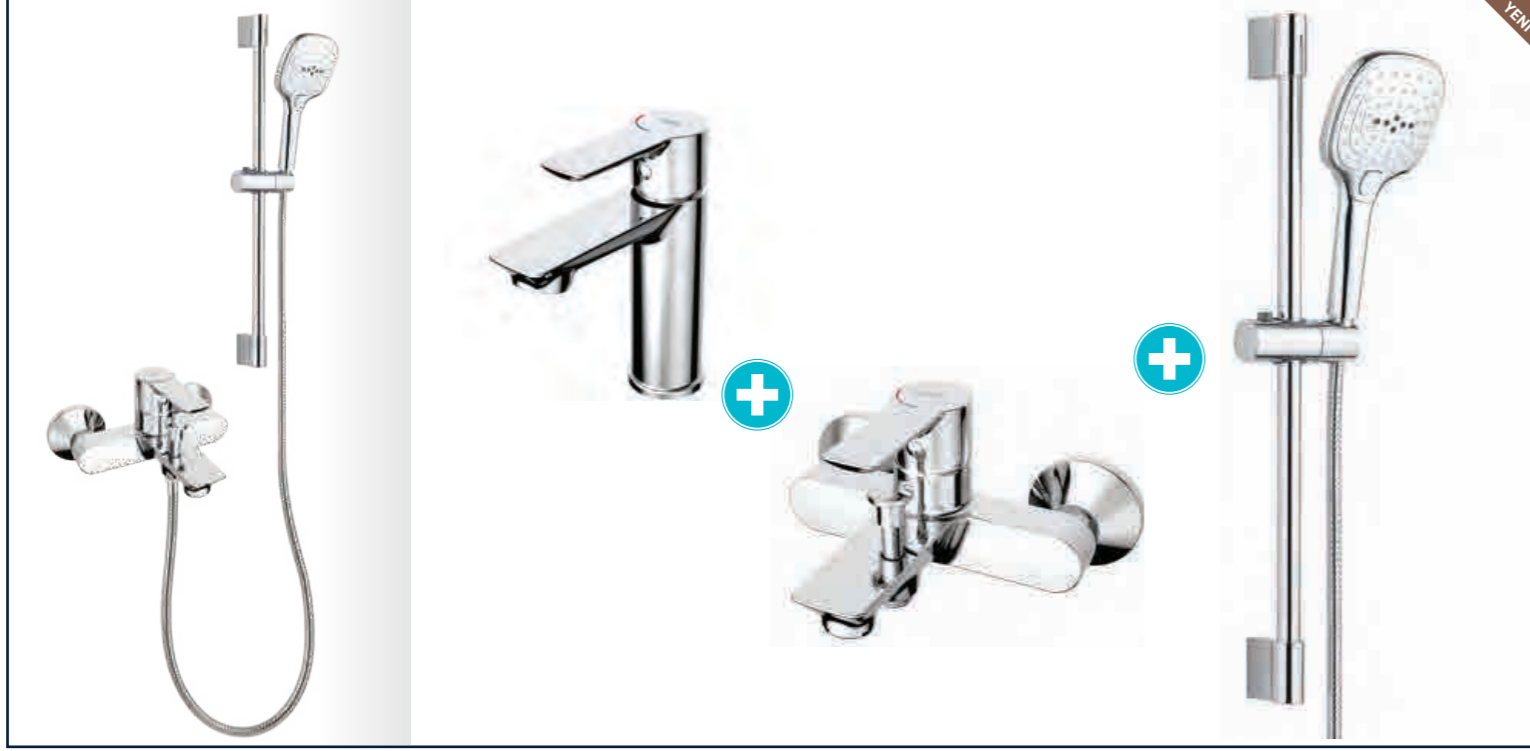

LAVABO
BATARYASI

Oval

N2121902 ● KROM **₺4.660** KOLİ İÇİ ADETİ 8

■ SmartBox Siva Üstü Grubu

! Bu ürün 95. sayfadaki SMARTBOX LAVABO SIVA ALTI GRUBU ile birlikte satın alınmalıdır.

N5001502

KROM

₺ 9.820