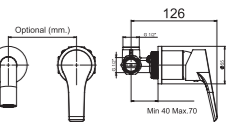

N2190702

KROM

₺ 6.350

KOLİ İÇİ ADETİ 8