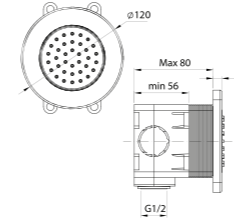

Zaman Ayarlı Bas

ARRIVO

DUŞ JETİ

N2921502

KROM

₺ 3.860

KOLİ İÇİ ADETİ 4

SMARTBOX
TAMAMLAYICI