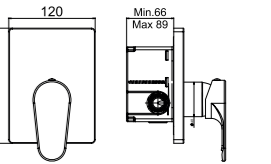

N2189102 KROM ₺ 5.200 KOLİ İÇİ ADETİ 8

N2189119 ALTIN ₺ 6.990 KOLİ İÇİ ADETİ 8

N2189129 SİYAH INTENSE BLACK ₺ 8.720 KOLİ İÇİ ADETİ 8