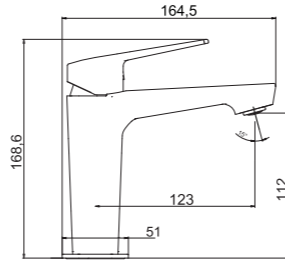

LAVABO
BATARYALARI

EVİYE
BATARYALARI

BİDE
BATARYALARI

KUĞU
LAVABO
BATARYALARI

YÜKSEK
LAVABO
BATARYALARI

BANYO
BATARYALARI

DUŞ
BATARYALARI