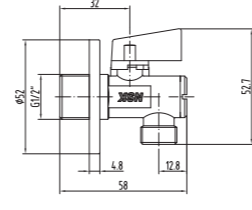

MUSLUKLAR
VE VALFLER

N2400102

KROM

₺520

KOLİ İÇİ ADETİ 30

Kısa Musluk

MUSLUKLAR
VE VALFLER

N2410102

KROM

₺590

KOLİ İÇİ ADETİ 27

Uzun Musluk

MUSLUKLAR
VE VALFLER

N2420102

KROM

₺590

KOLİ İÇİ ADETİ 30

Çamaşır Musluğu

MUSLUKLAR
VE VALFLER

N2512502

KROM

₺450

KOLİ İÇİ ADETİ 80

Küresel Çamaşır Musluğu

MUSLUKLAR
VE VALFLER

N2512302

KROM

₺410

KOLİ İÇİ ADETİ 120

90° Filtreli Ara Musluk (1/2"x3/8")

MUSLUKLAR
VE VALFLER

N2502202

KROM

₺450

KOLİ İÇİ ADETİ 80

Ara Musluk

MUSLUKLAR
VE VALFLER

N2500702

KROM

₺520

KOLİ İÇİ ADETİ 50

Standart Volanlı Ara Musluk

MUSLUKLAR
VE VALFLER

N2502402

KROM

₺520

KOLİ İÇİ ADETİ 80

Ara Musluk (1/2"x3/8")

MUSLUKLAR
VE VALFLER

N2500302

KROM

₺520

KOLİ İÇİ ADETİ 50

90° Standart Volanlı Ara Musluk

ARA MUSLUK

N2502302

KROM

₺910

KOLİ İÇİ ADETİ 60

N2502319

ALTIN

PVDRONICS

₺1.550

KOLİ İÇİ ADETİ 50

N2502329

SİYAH

INTENSE BLACK

₺1.290

KOLİ İÇİ ADETİ 50

ARA MUSLUK

N2502502

KROM

₺850

KOLİ İÇİ ADETİ 50

N2502519

ALTIN

PVDRONICS

₺1.430

KOLİ İÇİ ADETİ 50

N2502529

SİYAH

INTENSE BLACK

₺1.240

KOLİ İÇİ ADETİ 50

MUSLUKLAR
VE VALFLER

N2512102

KROM

₺1.290

KOLİ İÇİ ADETİ 30

Multi 90° Ara Musluk

MUSLUKLAR
VE VALFLER

N2522902

KROM

₺1.690

KOLİ İÇİ ADETİ 20

Kesme Valfi

MUSLUKLAR
VE VALFLER

N2530102

KROM

₺520

KOLİ İÇİ ADETİ 50

Küresel Bas Musluk

MUSLUKLAR
VE VALFLER

N2530202

KROM

₺650

KOLİ İÇİ ADETİ 50

Rakorlu Küresel Bas Musluk

MUSLUKLAR
VE VALFLER

N2710802

KROM

₺910

KOLİ İÇİ ADETİ 50

Taharetmatik
(1/2" ölçülü hortum içermektedir)