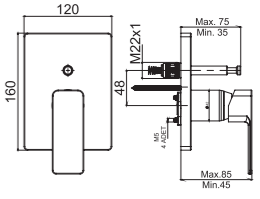

LAVABO
BATARYASI

N3014902

KROM

₺ 4.360

KOLİ İÇİ ADETİ 8

BANYO
BATARYASI

N2037902

KROM

₺ 4.370

KOLİ İÇİ ADETİ 8

EVİYE
BATARYASI

N3064202

KROM

₺ 4.700

KOLİ İÇİ ADETİ 4

DUŞ
BATARYASI

N2038002

KROM

₺ 4.350

KOLİ İÇİ ADETİ 8

KUĞU
LAVABO
BATARYASI

N4014402

KROM

₺ 4.060

KOLİ İÇİ ADETİ 8

BANYO
BATARYASI

N2187102

KROM

₺ 4.990

KOLİ İÇİ ADETİ 8

Prizmatik

DUŞ
BATARYASI

N2188102

KROM

₺ 4.500

KOLİ İÇİ ADETİ 8

Prizmatik

LAVABO
BATARYASI

N2190402

KROM

₺ 6.810

KOLİ İÇİ ADETİ 8

Oval

BANYO
BATARYASI

N2133902

KROM

₺ 3.310

KOLİ İÇİ ADETİ 8

Prizmatik

SmartBox Sıva Üstü Grubu

! Bu ürün 95. sayfadaki SMARTBOX BANYO SIVA ALTI GRUBU ile birlikte satın alınmalıdır.

DUŞ
BATARYASI

N2134002

KROM

₺ 3.110

KOLİ İÇİ ADETİ 8

Prizmatik

SmartBox Sıva Üstü Grubu

! Bu ürün 95. sayfadaki SMARTBOX DUŞ SIVA ALTI GRUBU ile birlikte satın alınmalıdır.

BANYO
BATARYASI

N2134102

KROM

₺ 3.250

KOLİ İÇİ ADETİ 8

Oval

SmartBox Sıva Üstü Grubu

! Bu ürün 95. sayfadaki SMARTBOX BANYO SIVA ALTI GRUBU ile birlikte satın alınmalıdır.

DUŞ
BATARYASI

N2134202

KROM

₺ 3.050

KOLİ İÇİ ADETİ 8

Oval

SmartBox Sıva Üstü Grubu

! Bu ürün 95. sayfadaki SMARTBOX DUŞ SIVA ALTI GRUBU ile birlikte satın alınmalıdır.

LAVABO
BATARYASI

N2134402

KROM

₺ 4.870

KOLİ İÇİ ADETİ 8

Oval

SmartBox Sıva Üstü Grubu

! Bu ürün 95. sayfadaki SMARTBOX LAVABO SIVA ALTI GRUBU ile birlikte satın alınmalıdır.