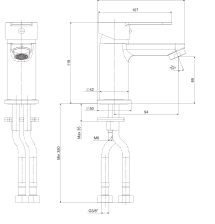

N3017302

KROM

₺2.300

KOLİ İÇİ ADETİ 8