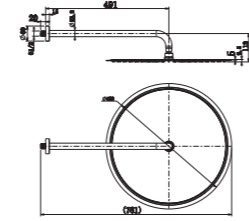

KOLİ İÇİ ADETİ 18

Duş Başlığı
(Duvardan Sabitlemeli) (ø240 mm)

DUŞ BAŞLIĞI

N2892202

KROM

₺15.950

KOLİ İÇİ ADETİ 3

Yuvarlak Duş Başlığı (Duvardan Sabitlemeli) (ø500 mm)