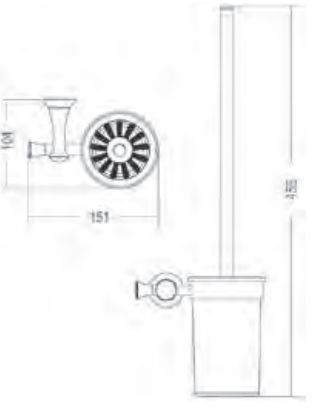

N1041302 ₺ 2.410

KROM

KOLİ İÇİ ADETİ 10

Halka Havluluk