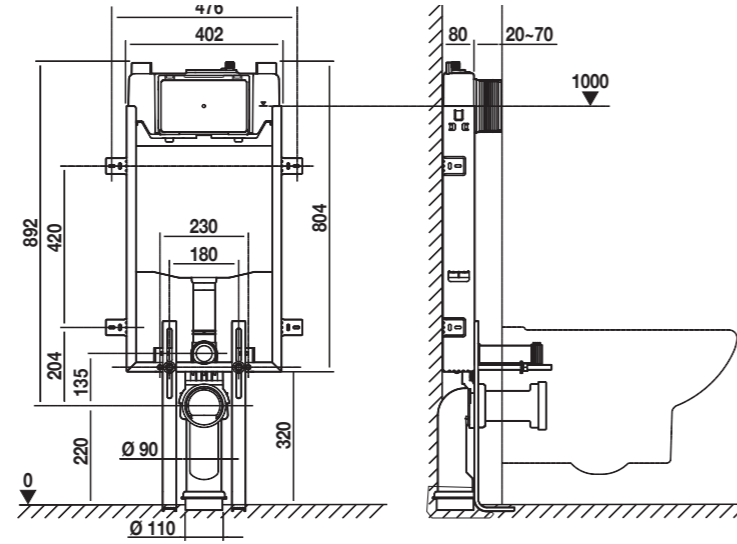

G802610A
ARQ 1 -
Gömme Rezervuar

₺ **6.660**

KOLİ İÇİ ADETİ 1

10 YIL
GARANTİ