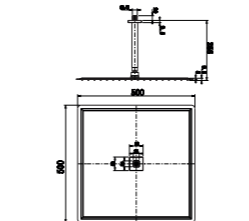

DUŞ BAŞLIKLARI

2024 FİYAT LİSTESİ

NSK
BATH & KITCHEN

DUŞ BAŞLIĞI

N2892120

SİYAH

INTENSE BLACK ₺7.260

KOLİ İÇİ ADETİ 18

Duş Başlığı
(Duvardan Sabitlemeli) (ø240 mm)

DUŞ BAŞLIĞI

N2892119

ALTIN

PVDRONICS ₺6.810

KOLİ İÇİ ADETİ 18

Duş Başlığı
(Duvardan Sabitlemeli) (ø240 mm)

DUŞ BAŞLIĞI

N2892202

KROM

₺15.950

KOLİ İÇİ ADETİ 3

Yuvarlak Duş Başlığı (Duvardan Sabitlemeli) (ø500 mm)

DUŞ BAŞLIĞI

N2892302

KROM

₺15.950

KOLİ İÇİ ADETİ 3

Yuvarlak Duş Başlığı (Tavandan Sabitlemeli) (ø500 mm)

DUŞ BAŞLIĞI

N2892402

KROM

₺16.360

KOLİ İÇİ ADETİ 3

Kare Duş Başlığı (Duvardan Sabitlemeli) (500x500 mm)

DUŞ BAŞLIĞI

N2892502

KROM

₺16.360

KOLİ İÇİ ADETİ 3

Kare Başlığı (Tavandan Sabitlemeli) (500x500 mm)

DUŞ BAŞLIĞI

N289415002

KROM

₺4.280

KOLİ İÇİ ADETİ 4

Prizmatik Duş Başlığı
(250x250 mm) (Bağlantı borusu dahil değildir.)

DUŞ BAŞLIĞI

N289435002

KROM

₺3.750

KOLİ İÇİ ADETİ 4

Daire Duş Başlığı
(ø250 mm) (Bağlantı borusu dahil değildir.)

DUŞ BAŞLIKLARI

2024 FİYAT LİSTESİ

NSK
BATH & KITCHEN

DUŞ BAŞLIĞI

N289048102

KROM

₺2.980

KOLİ İÇİ ADETİ 4

Yağmur Duş Başlığı
(ø220 mm) (Bağlantı borusu dahil değildir.)

BLANCA BAŞLIĞI

N289445002

KROM

₺2.980

KOLİ İÇİ ADETİ 4

Duş Başlığı
(ø230 mm) (Bağlantı borusu dahil değildir.)

BAĞLANTI BORUSU

N289238402

KROM

₺1.400

KOLİ İÇİ ADETİ 15

Bağlantı Borusu
(90° Duvardan Sabitlemeli)

BAĞLANTI BORUSU

N289228202

KROM

₺1.340

KOLİ İÇİ ADETİ 15

Bağlantı Borusu
(Tavandan Sabitlemeli)