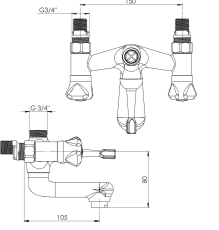

KUĞU
EVİYE /
LAVABO
BATARYASI

N4011402

● KROM

₺1.830

KOLİ İÇİ ADETİ 8

DÖNER
EVİYE
BATARYASI

N2311102

● KROM

₺1.880

KOLİ İÇİ ADETİ 8

EVİYE
BATARYASI

N2311202

● KROM

₺2.260

KOLİ İÇİ ADETİ 8

BANYO
BATARYASI

N2320802

● KROM

₺2.340

KOLİ İÇİ ADETİ 8