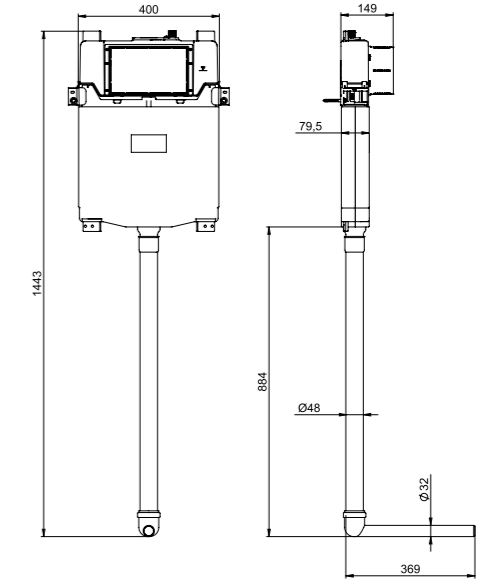

G802650A
ARQ 1 -
Alaturka
Gömme Rezervuar

₺ **4.220**

KOLİ İÇİ ADETİ 1

10 YIL
GARANTİ