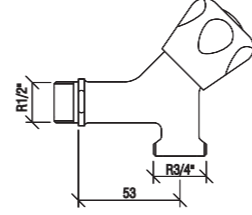

MUSLUKLAR
VE VALFLER

N2400102

KROM

₺520

KOLİ İÇİ ADETİ 30

Kısa Musluk

MUSLUKLAR
VE VALFLER

N2410102

KROM

₺590

KOLİ İÇİ ADETİ 27

Uzun Musluk

MUSLUKLAR
VE VALFLER

N2420102

KROM

₺590

KOLİ İÇİ ADETİ 30

Çamaşır Musluğu

MUSLUKLAR
VE VALFLER

N2512502

KROM

₺450

KOLİ İÇİ ADETİ 80

Küresel Çamaşır Musluğu

MUSLUKLAR
VE VALFLER

N2512302

KROM

₺410

KOLİ İÇİ ADETİ 120

90° Filtreli Ara Musluk (1/2"x3/8")

MUSLUKLAR
VE VALFLER

N2502202

KROM

₺450

KOLİ İÇİ ADETİ 80

Ara Musluk

MUSLUKLAR
VE VALFLER

N2500702

KROM

₺520

KOLİ İÇİ ADETİ 50

Standart Volanlı Ara Musluk

MUSLUKLAR
VE VALFLER

N2502402

KROM

₺520

KOLİ İÇİ ADETİ 80

Ara Musluk (1/2"x3/8")

MUSLUKLAR
VE VALFLER

N2500302

KROM

₺520

KOLİ İÇİ ADETİ 50

90° Standart Volanlı Ara Musluk

ARA MUSLUK

N2502302

KROM

₺910

KOLİ İÇİ ADETİ 60

N2502319

ALTIN

PVDRONICS

₺1.550

KOLİ İÇİ ADETİ 50

N2502329

SİYAH

INTENSE BLACK

₺1.290

KOLİ İÇİ ADETİ 50

ARA MUSLUK

N2502502

KROM

₺850

KOLİ İÇİ ADETİ 50

N2502519

ALTIN

PVDRONICS

₺1.430

KOLİ İÇİ ADETİ 50

N2502529

SİYAH

INTENSE BLACK

₺1.240

KOLİ İÇİ ADETİ 50

MUSLUKLAR
VE VALFLER

N2512102

KROM

₺1.290

KOLİ İÇİ ADETİ 30

Multi 90° Ara Musluk

MUSLUKLAR
VE VALFLER

N2522902

KROM

₺1.690

KOLİ İÇİ ADETİ 20

Kesme Valfi

MUSLUKLAR
VE VALFLER

N2530102

KROM

₺520

KOLİ İÇİ ADETİ 50

Küresel Bas Musluk

MUSLUKLAR
VE VALFLER

N2530202

KROM

₺650

KOLİ İÇİ ADETİ 50

Rakorlu Küresel Bas Musluk

MUSLUKLAR
VE VALFLER

N2710802

KROM

₺910

KOLİ İÇİ ADETİ 50

Taharetmatik
(1/2" ölçülü hortum içermektedir)