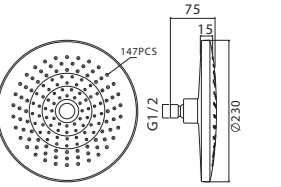

DUŞ BAŞLIKLARI

2024 FİYAT LİSTESİ

NSK
BATH & KITCHEN

DUŞ BAŞLIĞI

N2892120

SİYAH

INTENSE BLACK ₺7.260

KOLİ İÇİ ADETİ 18

Duş Başlığı
(Duvardan Sabitlemeli) (ø240 mm)

DUŞ BAŞLIĞI

N2892119

ALTIN

PVDRONICS ₺6.810

KOLİ İÇİ ADETİ 18

Duş Başlığı
(Duvardan Sabitlemeli) (ø240 mm)

DUŞ BAŞLIĞI

N2892202

KROM

₺15.950

KOLİ İÇİ ADETİ 3

Yuvarlak Duş Başlığı (Duvardan Sabitlemeli) (ø500 mm)

DUŞ BAŞLIĞI

N2892302

KROM

₺15.950

KOLİ İÇİ ADETİ 3

Yuvarlak Duş Başlığı (Tavandan Sabitlemeli) (ø500 mm)

DUŞ BAŞLIĞI

N2892402

KROM

₺16.360

KOLİ İÇİ ADETİ 3

Kare Duş Başlığı (Duvardan Sabitlemeli) (500x500 mm)

DUŞ BAŞLIĞI

N2892502

KROM

₺16.360

KOLİ İÇİ ADETİ 3

Kare Başlığı (Tavandan Sabitlemeli) (500x500 mm)

DUŞ BAŞLIĞI

N289415002

KROM

₺4.280

KOLİ İÇİ ADETİ 4

Prizmatik Duş Başlığı
(250x250 mm) (Bağlantı borusu dahil değildir.)

DUŞ BAŞLIĞI

N289435002

KROM

₺3.750

KOLİ İÇİ ADETİ 4

Daire Duş Başlığı
(ø250 mm) (Bağlantı borusu dahil değildir.)

DUŞ BAŞLIKLARI

2024 FİYAT LİSTESİ

NSK
BATH & KITCHEN

DUŞ BAŞLIĞI

N289048102

KROM

₺2.980

KOLİ İÇİ ADETİ 4

Yağmur Duş Başlığı
(ø220 mm) (Bağlantı borusu dahil değildir.)

BLANCA BAŞLIĞI

N289445002

KROM

₺2.980

KOLİ İÇİ ADETİ 4

Duş Başlığı
(ø230 mm) (Bağlantı borusu dahil değildir.)

BAĞLANTI BORUSU

N289238402

KROM

₺1.400

KOLİ İÇİ ADETİ 15

Bağlantı Borusu
(90° Duvardan Sabitlemeli)

BAĞLANTI BORUSU

N289228202

KROM

₺1.340

KOLİ İÇİ ADETİ 15

Bağlantı Borusu
(Tavandan Sabitlemeli)