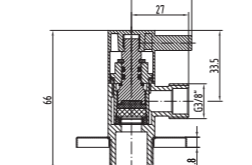

MUSLUKLAR
VE VALFLER

N2400102

KROM

₺520

KOLİ İÇİ ADETİ 30

Kısa Musluk

MUSLUKLAR
VE VALFLER

N2410102

KROM

₺590

KOLİ İÇİ ADETİ 27

Uzun Musluk

MUSLUKLAR
VE VALFLER

N2420102

KROM

₺590

KOLİ İÇİ ADETİ 30

Çamaşır Musluğu

MUSLUKLAR
VE VALFLER

N2512502

KROM

₺450

KOLİ İÇİ ADETİ 80

Küresel Çamaşır Musluğu

MUSLUKLAR
VE VALFLER

N2512302

KROM

₺410

KOLİ İÇİ ADETİ 120

90° Filtreli Ara Musluk (1/2"x3/8")

MUSLUKLAR
VE VALFLER

N2502202

KROM

₺450

KOLİ İÇİ ADETİ 80

Ara Musluk

MUSLUKLAR
VE VALFLER

N2500702

KROM

₺520

KOLİ İÇİ ADETİ 50

Standart Volanlı Ara Musluk

MUSLUKLAR
VE VALFLER

N2502402

KROM

₺520

KOLİ İÇİ ADETİ 80

Ara Musluk (1/2"x3/8")

MUSLUKLAR
VE VALFLER

N2500302

KROM

₺520

KOLİ İÇİ ADETİ 50

90° Standart Volanlı Ara Musluk

ARA MUSLUK

N2502302

KROM

₺910

KOLİ İÇİ ADETİ 60

N2502319

ALTIN

PVDRONICS

₺1.550

KOLİ İÇİ ADETİ 50

N2502329

SİYAH

INTENSE BLACK

₺1.290

KOLİ İÇİ ADETİ 50

ARA MUSLUK

N2502502

KROM

₺850

KOLİ İÇİ ADETİ 50

N2502519

ALTIN

PVDRONICS

₺1.430

KOLİ İÇİ ADETİ 50

N2502529

SİYAH

INTENSE BLACK

₺1.240

KOLİ İÇİ ADETİ 50

MUSLUKLAR
VE VALFLER

N2512102

KROM

₺1.290

KOLİ İÇİ ADETİ 30

Multi 90° Ara Musluk

MUSLUKLAR
VE VALFLER

N2522902

KROM

₺1.690

KOLİ İÇİ ADETİ 20

Kesme Valfi

MUSLUKLAR
VE VALFLER

N2530102

KROM

₺520

KOLİ İÇİ ADETİ 50

Küresel Bas Musluk

MUSLUKLAR
VE VALFLER

N2530202

KROM

₺650

KOLİ İÇİ ADETİ 50

Rakorlu Küresel Bas Musluk

MUSLUKLAR
VE VALFLER

N2710802

KROM

₺910

KOLİ İÇİ ADETİ 50

Taharetmatik
(1/2" ölçülü hortum içermektedir)