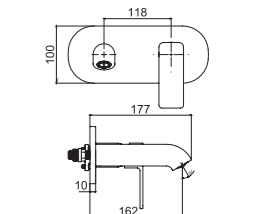

LAVABO
BATARYASI

N3014902

KROM

₺ 4.360

KOLİ İÇİ ADETİ 8

BANYO
BATARYASI

N2037902

KROM

₺ 4.370

KOLİ İÇİ ADETİ 8

EVİYE
BATARYASI

N3064202

KROM

₺ 4.700

KOLİ İÇİ ADETİ 4

DUŞ
BATARYASI

N2038002

KROM

₺ 4.350

KOLİ İÇİ ADETİ 8

KUĞU
LAVABO
BATARYASI

N4014402

KROM

₺ 4.060

KOLİ İÇİ ADETİ 8

BANYO
BATARYASI

N2187102

KROM

₺ 4.990

KOLİ İÇİ ADETİ 8

Prizmatik

DUŞ
BATARYASI

N2188102

KROM

₺ 4.500

KOLİ İÇİ ADETİ 8

Prizmatik

LAVABO
BATARYASI

N2190402

KROM

₺ 6.810

KOLİ İÇİ ADETİ 8

Oval

BANYO
BATARYASI

N2133902

KROM

₺ 3.310

KOLİ İÇİ ADETİ 8

Prizmatik

SmartBox Sıva Üstü Grubu

! Bu ürün 95. sayfadaki SMARTBOX BANYO SIVA ALTI GRUBU ile birlikte satın alınmalıdır.

DUŞ
BATARYASI

N2134002

KROM

₺ 3.110

KOLİ İÇİ ADETİ 8

Prizmatik

SmartBox Sıva Üstü Grubu

! Bu ürün 95. sayfadaki SMARTBOX DUŞ SIVA ALTI GRUBU ile birlikte satın alınmalıdır.

BANYO
BATARYASI

N2134102

KROM

₺ 3.250

KOLİ İÇİ ADETİ 8

Oval

SmartBox Sıva Üstü Grubu

! Bu ürün 95. sayfadaki SMARTBOX BANYO SIVA ALTI GRUBU ile birlikte satın alınmalıdır.

DUŞ
BATARYASI

N2134202

KROM

₺ 3.050

KOLİ İÇİ ADETİ 8

Oval

SmartBox Sıva Üstü Grubu

! Bu ürün 95. sayfadaki SMARTBOX DUŞ SIVA ALTI GRUBU ile birlikte satın alınmalıdır.

LAVABO
BATARYASI

N2134402

KROM

₺ 4.870

KOLİ İÇİ ADETİ 8

Oval

SmartBox Sıva Üstü Grubu

! Bu ürün 95. sayfadaki SMARTBOX LAVABO SIVA ALTI GRUBU ile birlikte satın alınmalıdır.