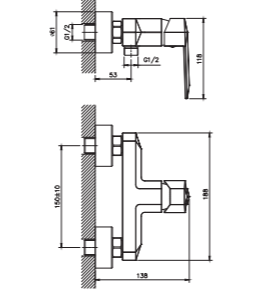

Aritma cihazları ile uyumlu

Kolay ve sağlam montaj

Medikal tasarımlar

* İlgili ürünlerin yüzey garantisi 2 yıldır.

DIAMANTINA

LAVABO
BATARYALARIN3018102 ₺ 6.960
● KROM KOLİ İÇİ ADETİ 10N3018119 ₺ 10.110
● ALTIN KOLİ İÇİ ADETİ 10N3018126 ₺ 10.110
● SİYAH KOLİ İÇİ ADETİ 10BANYO
BATARYALARIN3032702 ₺ 11.080
● KROM KOLİ İÇİ ADETİ 10N3032719 ₺ 14.000
● ALTIN KOLİ İÇİ ADETİ 10N3032726 ₺ 14.000
● SİYAH KOLİ İÇİ ADETİ 10DUŞ
BATARYALARIN3032802 ₺ 8.700
● KROM KOLİ İÇİ ADETİ 10N3032819 ₺ 11.720
● ALTIN KOLİ İÇİ ADETİ 10N3032826 ₺ 11.720
● SİYAH KOLİ İÇİ ADETİ 10EVIYE
BATARYALARIN3063802 ₺ 9.200
● KROM KOLİ İÇİ ADETİ 10N3063819 ₺ 12.360
● ALTIN KOLİ İÇİ ADETİ 10N3063826 ₺ 12.360
● SİYAH KOLİ İÇİ ADETİ 10YÜKSEK LAVABO
BATARYALARIN4013802 ₺ 11.440
● KROM KOLİ İÇİ ADETİ 10N4013819 ₺ 14.590
● ALTIN KOLİ İÇİ ADETİ 10N4013826 ₺ 14.590
● SİYAH KOLİ İÇİ ADETİ 10