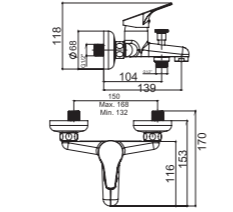

N3033702

KROM

₺ 2.630

KOLI İÇİ ADETİ 8