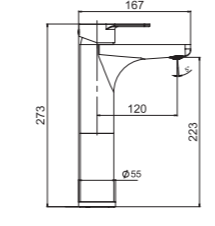

N4016002	☐ KROM		₺ 8.240	KOLİ İÇİ ADETİ 4
N4016019	☐ ALTIN	PVDRONICS	₺ 10.630	KOLİ İÇİ ADETİ 4
N4016029	☐ SİYAH	INTENSE BLACK	₺ 12.430	KOLİ İÇİ ADETİ 4