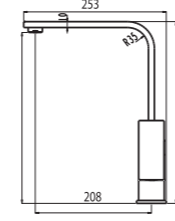

N3064202

KROM

₺ 4.700

KOLİ İÇİ ADETİ 4