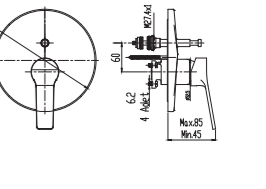

LAVABO
BATARYASI

N3015402

KROM

₺4.480

KOLİ İÇİ ADETİ 8

BİDE
BATARYASI

N2073102

KROM

₺4.480

KOLİ İÇİ ADETİ 8

YÜKSEK
LAVABO
BATARYASI

N3014702

KROM

₺6.560

KOLİ İÇİ ADETİ 4

BANYO
BATARYASI

N2038102

KROM

₺4.660

KOLİ İÇİ ADETİ 8

DUŞ
BATARYASI

N2038202

KROM

₺4.920

KOLİ İÇİ ADETİ 8

EVİYE
BATARYASI

N3063702

KROM

₺5.130

KOLİ İÇİ ADETİ 8

KUĞU
LAVABO
BATARYASI

N4013502

KROM

₺4.080

KOLİ İÇİ ADETİ 8

BANYO
BATARYASI

N2187602

KROM

₺5.140

KOLİ İÇİ ADETİ 8

Prizmatik

DUŞ
BATARYASI

N2188602

KROM

₺4.630

KOLİ İÇİ ADETİ 8

Prizmatik

LAVABO
BATARYASI

N2190302

KROM

₺7.000

KOLİ İÇİ ADETİ 8

Oval

BANYO
BATARYASI

N2130802

KROM

₺3.440

KOLİ İÇİ ADETİ 8

Prizmatik

SmartBox Sıva Üstü Grubu

! Bu ürün 95. sayfadaki SMARTBOX BANYO SIVA ALTI GRUBU ile birlikte satın alınmalıdır.

DUŞ
BATARYASI

N2130902

KROM

₺3.310

KOLİ İÇİ ADETİ 8

Prizmatik

SmartBox Sıva Üstü Grubu

! Bu ürün 95. sayfadaki SMARTBOX DUŞ SIVA ALTI GRUBU ile birlikte satın alınmalıdır.

BANYO
BATARYASI

N2131002

KROM

₺3.370

KOLİ İÇİ ADETİ 8

Oval

SmartBox Sıva Üstü Grubu

! Bu ürün 95. sayfadaki SMARTBOX BANYO SIVA ALTI GRUBU ile birlikte satın alınmalıdır.

DUŞ
BATARYASI

N2131102

KROM

₺3.250

KOLİ İÇİ ADETİ 8

Oval

SmartBox Sıva Üstü Grubu

! Bu ürün 95. sayfadaki SMARTBOX DUŞ SIVA ALTI GRUBU ile birlikte satın alınmalıdır.

LAVABO
BATARYASI

N2131302

KROM

₺4.990

KOLİ İÇİ ADETİ 8

Oval

SmartBox Sıva Üstü Grubu

! Bu ürün 95. sayfadaki SMARTBOX LAVABO SIVA ALTI GRUBU ile birlikte satın alınmalıdır.