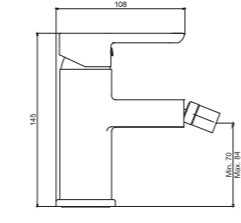

N2073302

KROM

₺ 2.720

KOLİ İÇİ ADETİ 8