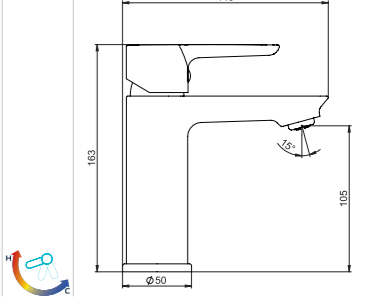

LAVABO
BATARYALARI

N4015402 ₺ **3.530**
● KROM KOLİ İÇİ ADETİ 8

N4015419 ₺ **5.780**
● ALTIN KOLİ İÇİ ADETİ 8

N4015429 ₺ **5.780**
● SİYAH KOLİ İÇİ ADETİ 8

BİDE
BATARYALARI

N2075102 ₺ **3.580**
● KROM KOLİ İÇİ ADETİ 8

N2075119 ₺ **5.870**
● ALTIN KOLİ İÇİ ADETİ 8

N2075129 ₺ **5.870**
● SİYAH KOLİ İÇİ ADETİ 8

EVİYE
BATARYALARI

N3065502 ₺ **4.720**
● KROM KOLİ İÇİ ADETİ 5

N3065519 ₺ **8.370**
● ALTIN KOLİ İÇİ ADETİ 5

N3065529 ₺ **8.370**
● SİYAH KOLİ İÇİ ADETİ 5

PULL-OUT EVİYE
BATARYALARI

N2043702 ₺ **7.380**
● KROM KOLİ İÇİ ADETİ 5

N2043719 ₺ **13.810**
● ALTIN KOLİ İÇİ ADETİ 5

N2043729 ₺ **13.810**
● SİYAH KOLİ İÇİ ADETİ 5

KUĞU LAVABO
BATARYALARI

N4017402 ₺ **4.190**
● KROM KOLİ İÇİ ADETİ 8

N4017419 ₺ **7.630**
● ALTIN KOLİ İÇİ ADETİ 8

N4017429 ₺ **7.630**
● SİYAH KOLİ İÇİ ADETİ 8