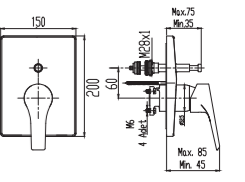

LAVABO
BATARYASI

YENİ

N4016902

KROM

₺ 3.090

KOLİ İÇİ ADETİ 8

BİDE
BATARYASI

N2072902

KROM

₺ 3.150

KOLİ İÇİ ADETİ 8

BANYO
BATARYASI

YENİ

N3035402

KROM

₺ 3.530

KOLİ İÇİ ADETİ 8

EVİYE
BATARYASI

N3063602

KROM

₺ 3.370

KOLİ İÇİ ADETİ 8

KUĞU
LAVABO
BATARYASI

N4013402

KROM

₺ 3.080

KOLİ İÇİ ADETİ 8

DUŞ
BATARYASI

N2038602

KROM

₺ 3.470

KOLİ İÇİ ADETİ 8

YÜKSEK
LAVABO
BATARYASI

YENİ

N4017002

KROM

₺ 5.060

KOLİ İÇİ ADETİ 4

BANYO
BATARYASI

Prizmatik

N2187002

KROM

₺ 4.110

KOLİ İÇİ ADETİ 8

DUŞ
BATARYASI

Prizmatik

N2188002

KROM

₺ 3.700

KOLİ İÇİ ADETİ 8

LAVABO
BATARYASI

Oval

N2190702

KROM

₺ 6.350

KOLİ İÇİ ADETİ 8

BANYO
BATARYASI

Prizmatik

N2131402

KROM

₺ 2.850

KOLİ İÇİ ADETİ 8

SmartBox Sıva Üstü Grubu

! Bu ürün 95. sayfadaki SMARTBOX BANYO SIVA ALTI GRUBU ile birlikte satın alınmalıdır.

DUŞ
BATARYASI

Prizmatik

N2131502

KROM

₺ 2.670

KOLİ İÇİ ADETİ 8

SmartBox Sıva Üstü Grubu

! Bu ürün 95. sayfadaki SMARTBOX DUŞ SIVA ALTI GRUBU ile birlikte satın alınmalıdır.

BANYO
BATARYASI

Oval

N2131602

KROM

₺ 2.720

KOLİ İÇİ ADETİ 8

SmartBox Sıva Üstü Grubu

! Bu ürün 95. sayfadaki SMARTBOX BANYO SIVA ALTI GRUBU ile birlikte satın alınmalıdır.

DUŞ
BATARYASI

Oval

N2131702

KROM

₺ 2.600

KOLİ İÇİ ADETİ 8

SmartBox Sıva Üstü Grubu

! Bu ürün 95. sayfadaki SMARTBOX DUŞ SIVA ALTI GRUBU ile birlikte satın alınmalıdır.

LAVABO
BATARYASI

Oval

N2131902

KROM

₺ 4.400

KOLİ İÇİ ADETİ 8

SmartBox Sıva Üstü Grubu

! Bu ürün 97. sayfadaki SMARTBOX LAVABO SIVA ALTI GRUBU ile birlikte satın alınmalıdır.