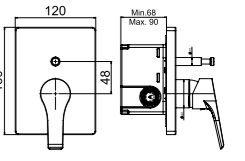

KOLİ İÇİ ADETİ 4

BANYO
BATARYASI

Prizmatik

N2187002

KROM

₺ 4.110

KOLİ İÇİ ADETİ 8

DUŞ
BATARYASI