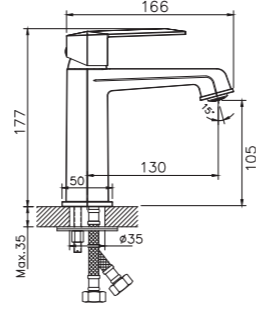

Aritma cihazları ile uyumlu

Kolay ve sağlam montaj

Medikal tasarımlar

* İlgili ürünlerin yüzey garantisi 2 yıldır.

DIAMANTINA

LAVABO
BATARYALARIN3018102 ₺ 6.960
● KROM KOLİ İÇİ ADETİ 10N3018119 ₺ 10.110
● ALTIN KOLİ İÇİ ADETİ 10N3018126 ₺ 10.110
● SİYAH KOLİ İÇİ ADETİ 10BANYO
BATARYALARIN3032702 ₺ 11.080
● KROM KOLİ İÇİ ADETİ 10N3032719 ₺ 14.000
● ALTIN KOLİ İÇİ ADETİ 10N3032726 ₺ 14.000
● SİYAH KOLİ İÇİ ADETİ 10DUŞ
BATARYALARIN3032802 ₺ 8.700
● KROM KOLİ İÇİ ADETİ 10N3032819 ₺ 11.720
● ALTIN KOLİ İÇİ ADETİ 10N3032826 ₺ 11.720
● SİYAH KOLİ İÇİ ADETİ 10EVIYE
BATARYALARIN3063802 ₺ 9.200
● KROM KOLİ İÇİ ADETİ 10N3063819 ₺ 12.360
● ALTIN KOLİ İÇİ ADETİ 10N3063826 ₺ 12.360
● SİYAH KOLİ İÇİ ADETİ 10YÜKSEK LAVABO
BATARYALARIN4013802 ₺ 11.440
● KROM KOLİ İÇİ ADETİ 10N4013819 ₺ 14.590
● ALTIN KOLİ İÇİ ADETİ 10N4013826 ₺ 14.590
● SİYAH KOLİ İÇİ ADETİ 10