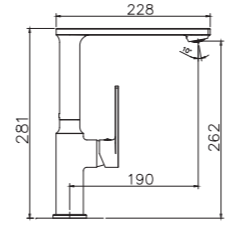

LAVABO
BATARYASI

N4015029

SİYAH

₺ 6.480

KOLI İÇİ ADETİ 10

INTENSE
BLACK

BANYO
BATARYASI

N2036929

SİYAH

₺ 13.610

KOLI İÇİ ADETİ 10

INTENSE
BLACK

EVİYE
BATARYASI

N3064729

SİYAH

₺ 13.610

KOLI İÇİ ADETİ 10

INTENSE
BLACK

YÜKSEK
LAVABO
BATARYASI

N4015129

SİYAH

₺ 13.410

KOLI İÇİ ADETİ 10

INTENSE
BLACK