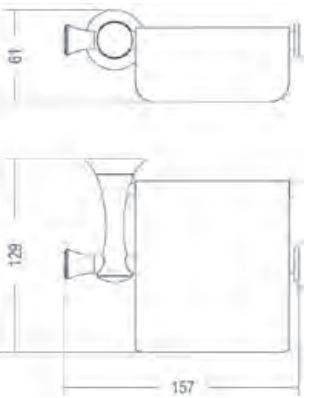

KOLİ İÇİ ADETİ 10

Kapaklı Tuvalet Kağıtlık

N1042629 ₺ 4.080

SİYAH

KOLİ İÇİ ADETİ 10

Kapaklı Tuvalet Kağıtlık

SIEMPRE
AKSESUAR

N1041902 ₺ 2.460