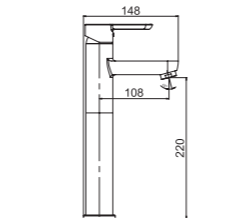

N3014402

KROM

₺ 4.660

KOLİ İÇİ ADETİ 4