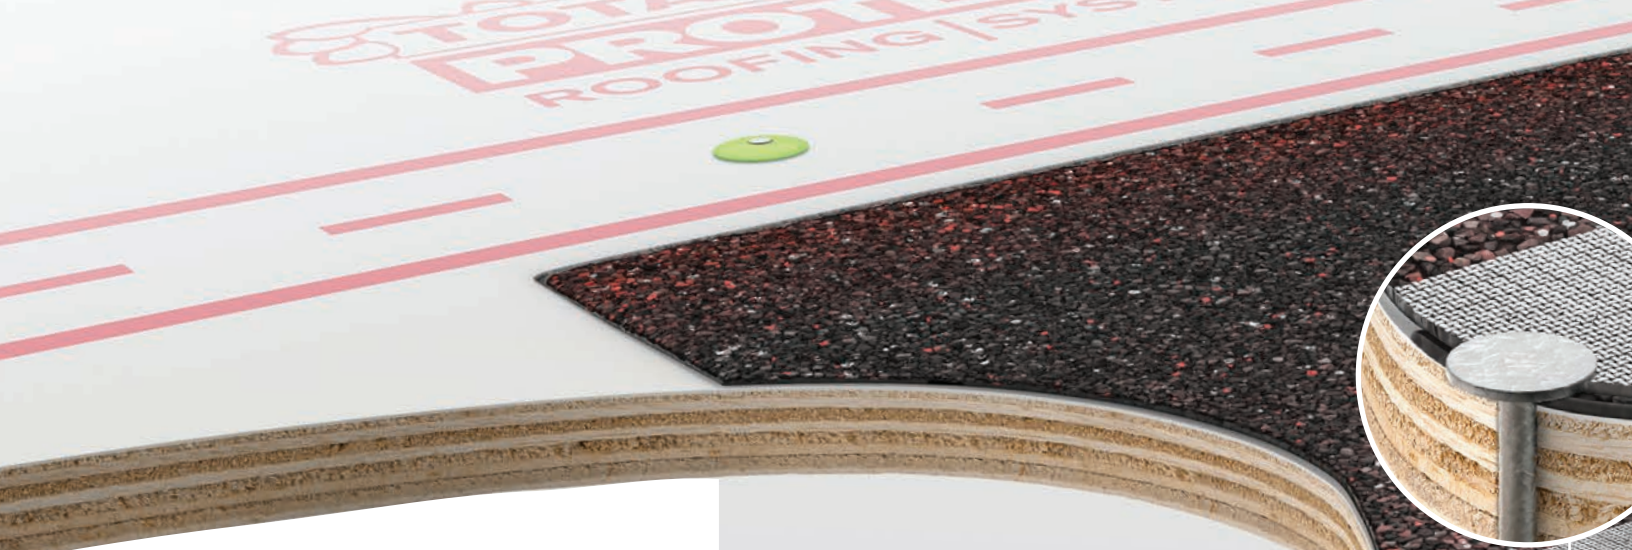

ULTIMATE PROTECTION

DURATION® SERIES SHINGLES

with SureNail® Technology
with Triple Layer Protection®