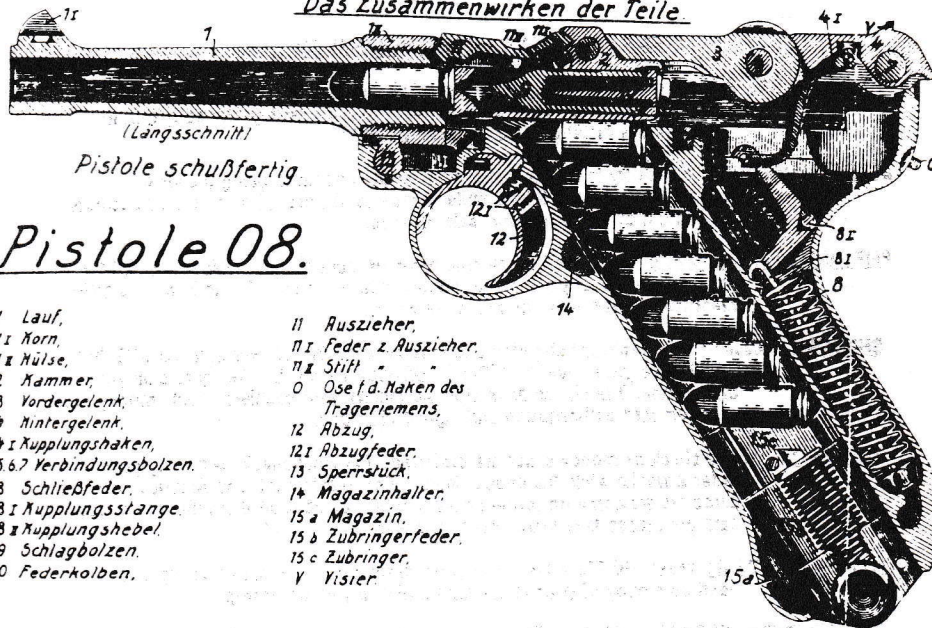

SIMPSON LTD.

LUGER LIST

NO. 4 - 93

Das Zusammenwirken der Teile

Pistole 08.

- | | |
|----------------------------|-------------------------|
| 1 Lauf. | 11 Auszieher. |
| 1i Korn. | 11i Feder z. Auszieher. |
| 1x Hülse. | 11x Stift |
| 2 Hammer. | 0 Ose f. d. Haken des |
| 3 Vordergelenk. | Trageriemens. |
| 4 Hintergelenk. | 12 Abzug. |
| 4i Kupplungshaken. | 12i Abzugfeder. |
| 5, 6, 7 Verbindungsbolzen. | 13 Sperrstück. |
| 8 Schließfeder. | 14 Magazinhalter. |
| 8i Kupplungsstange. | 15 a Magazin. |
| 8x Kupplungshebel. | 15 b Zubringerfeder. |
| 9 Schlagbolzen. | 15 c Zubringer. |
| 10 Federkolben. | Y Visier. |