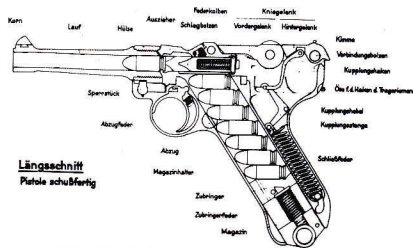

SIMPSON LTD.

LUGER LIST

NOVEMBER 1995

Die Pistole 08 ACCESS. #22

Ausgabe 1942 Heinz Dencker-Verlag, Berlin C2. Bearbeitet von Hans Brefftschneider Nachdruck verboten!

SIMPSON LTD.
140 S. SEMINARY ST.
GALESBURG, IL 61401
PHONE: 309 342-5800
FAX: 309 342-5730
HOURS: 1 - 6 TUE - SAT.