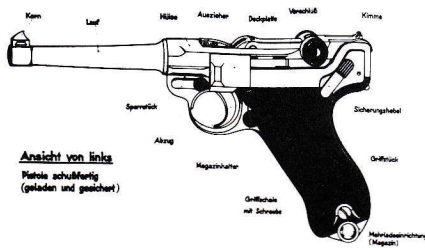

SIMPSON LTD.

LUGER LIST

NOVEMBER 1995

Die Pistole 08 ACCESS. #22

Ausgabe 1942 Heinz Dencker-Verlag, Berlin C2. Bearbeitet von Hans Brefftschneider Nachdruck verboten!

SIMPSON LTD.
140 S. SEMINARY ST.
GALESBURG, IL 61401
PHONE: 309 342-5800
FAX: 309 342-5730
HOURS: 1 - 6 TUE - SAT.