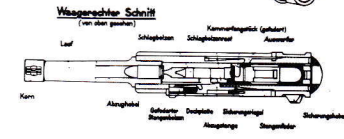

SIMPSON LTD.

LUGER LIST

NOVEMBER 1995

Die Pistole 08 ACCESS. #22

Ausgabe 1942 Heinz Dencker-Verlag, Berlin C2. Bearbeitet von Hans Brefftschneider Nachdruck verboten!

SIMPSON LTD.
140 S. SEMINARY ST.
GALESBURG, IL 61401
PHONE: 309 342-5800
FAX: 309 342-5730
HOURS: 1 - 6 TUE - SAT.