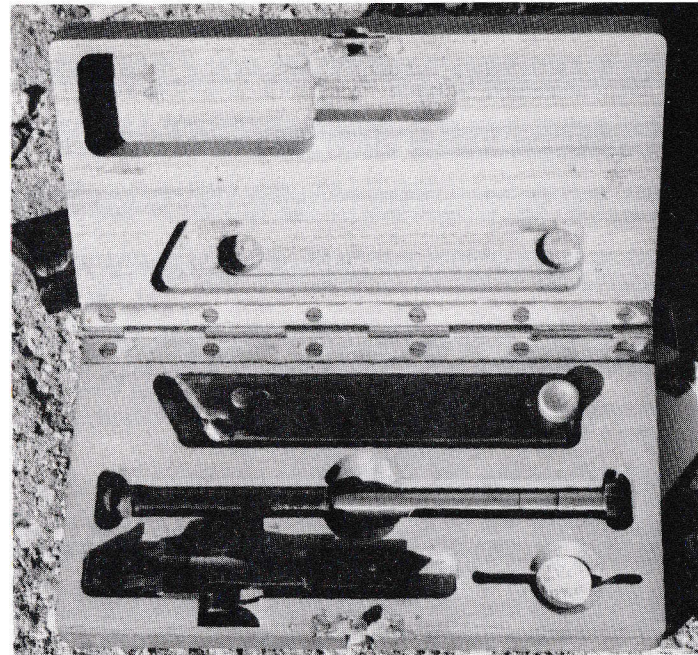

ACCESS. #17