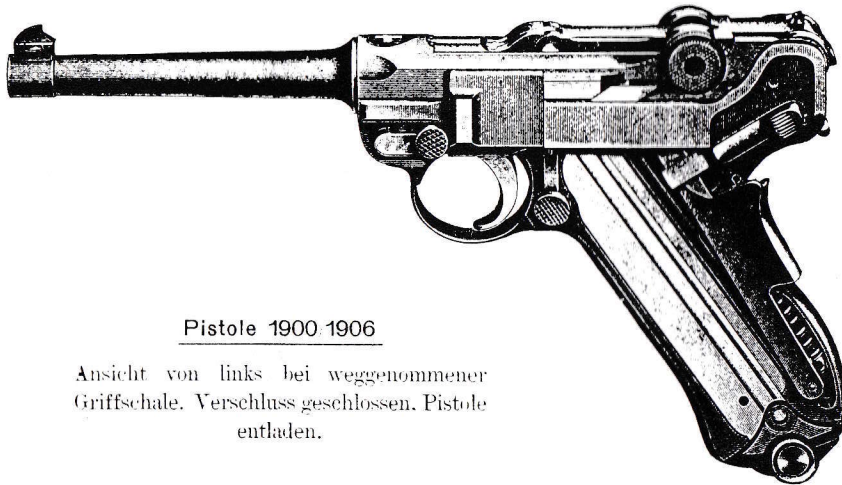

SIMPSON LTD

LUGER LIST MAY 1996

Pistole 1900 1906

Ansicht von rechts bei weggenommener
Griffschale. Verschluss durch Fangelenk
offen gehalten.

**SIMPSON LTD.
140 S. SEMINARY ST.
GALESBURG, IL 61401
PHONE: 309 342-5800
FAX: 309 342-5730
HOURS TUE-SAT 1-6 PM**

MAY 1996

Pistole 1900/1906

Ansicht von links bei weggenommener
Griffschale. Verschluss geschlossen. Pistole
entladen.

TERMS OF SALE & GENERAL INFORMATION

PHONE CALLS: As I am often gone to gun shows on weekends and often must travel on Mondays and Fridays, your best bet is to call Tuesday-Thursday during store hours (1:00-6:00) at (309) 342-5800.