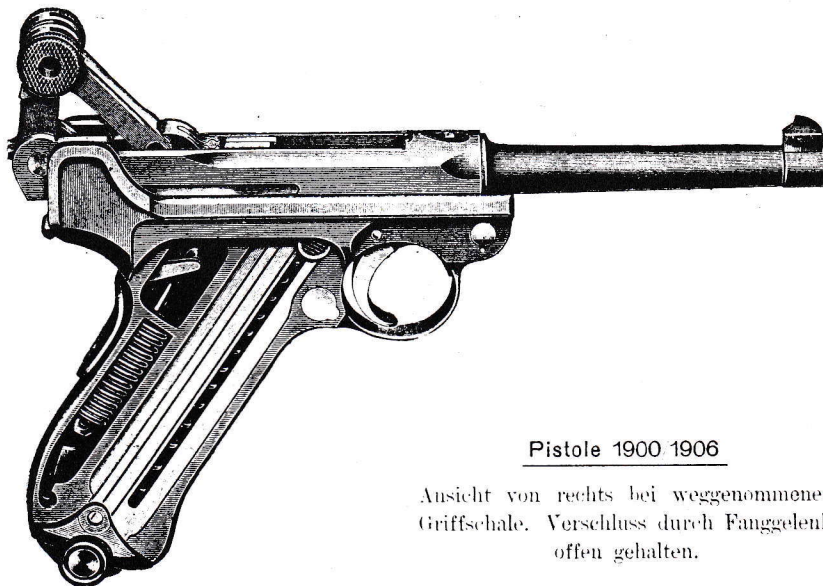

SIMPSON LTD

LUGER LIST MAY 1996

Pistole 1900 1906

Ansicht von rechts bei weggenommener
Griffschale. Verschluss durch Fangelenk
offen gehalten.

**SIMPSON LTD.
140 S. SEMINARY ST.
GALESBURG, IL 61401
PHONE: 309 342-5800
FAX: 309 342-5730
HOURS TUE-SAT 1-6 PM**

MAY 1996

Pistole 1900/1906

Ansicht von links bei weggenommener
Griffschale. Verschluss geschlossen. Pistole
entladen.

TERMS OF SALE & GENERAL INFORMATION

PHONE CALLS: As I am often gone to gun shows on weekends and often must travel on Mondays and Fridays, your best bet is to call Tuesday-Thursday during store hours (1:00-6:00) at (309) 342-5800.