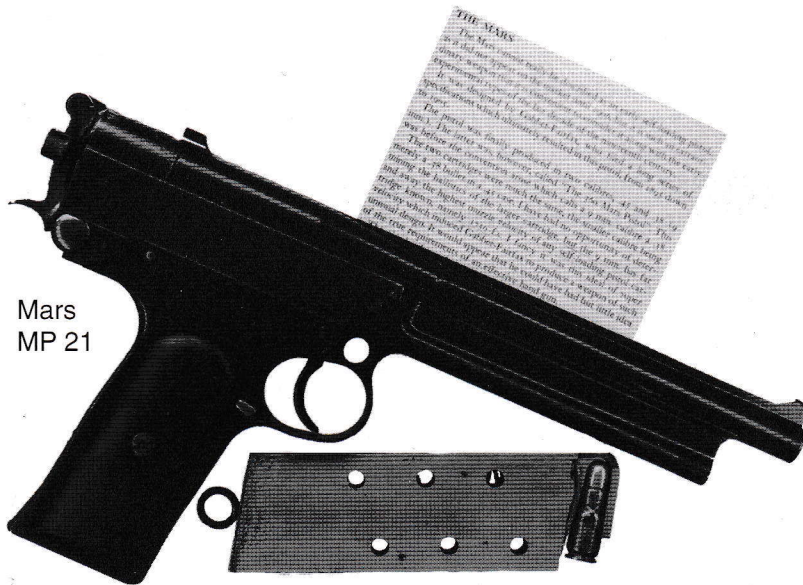

# COLLECTORS FIREARMS SIMPSON LTD

**LUGER LISTING**  
September/October 2000

Mars  
MP 21

140 S. Seminary St.  
Galesburg, IL 61401  
United States of America  
Ph: 309-342-5800  
Fax: 309-342-5730

Web Site: [www.simpsonltd.com](http://www.simpsonltd.com)  
e-mail: [simpsonltd@gallatinriver.net](mailto:simpsonltd@gallatinriver.net)