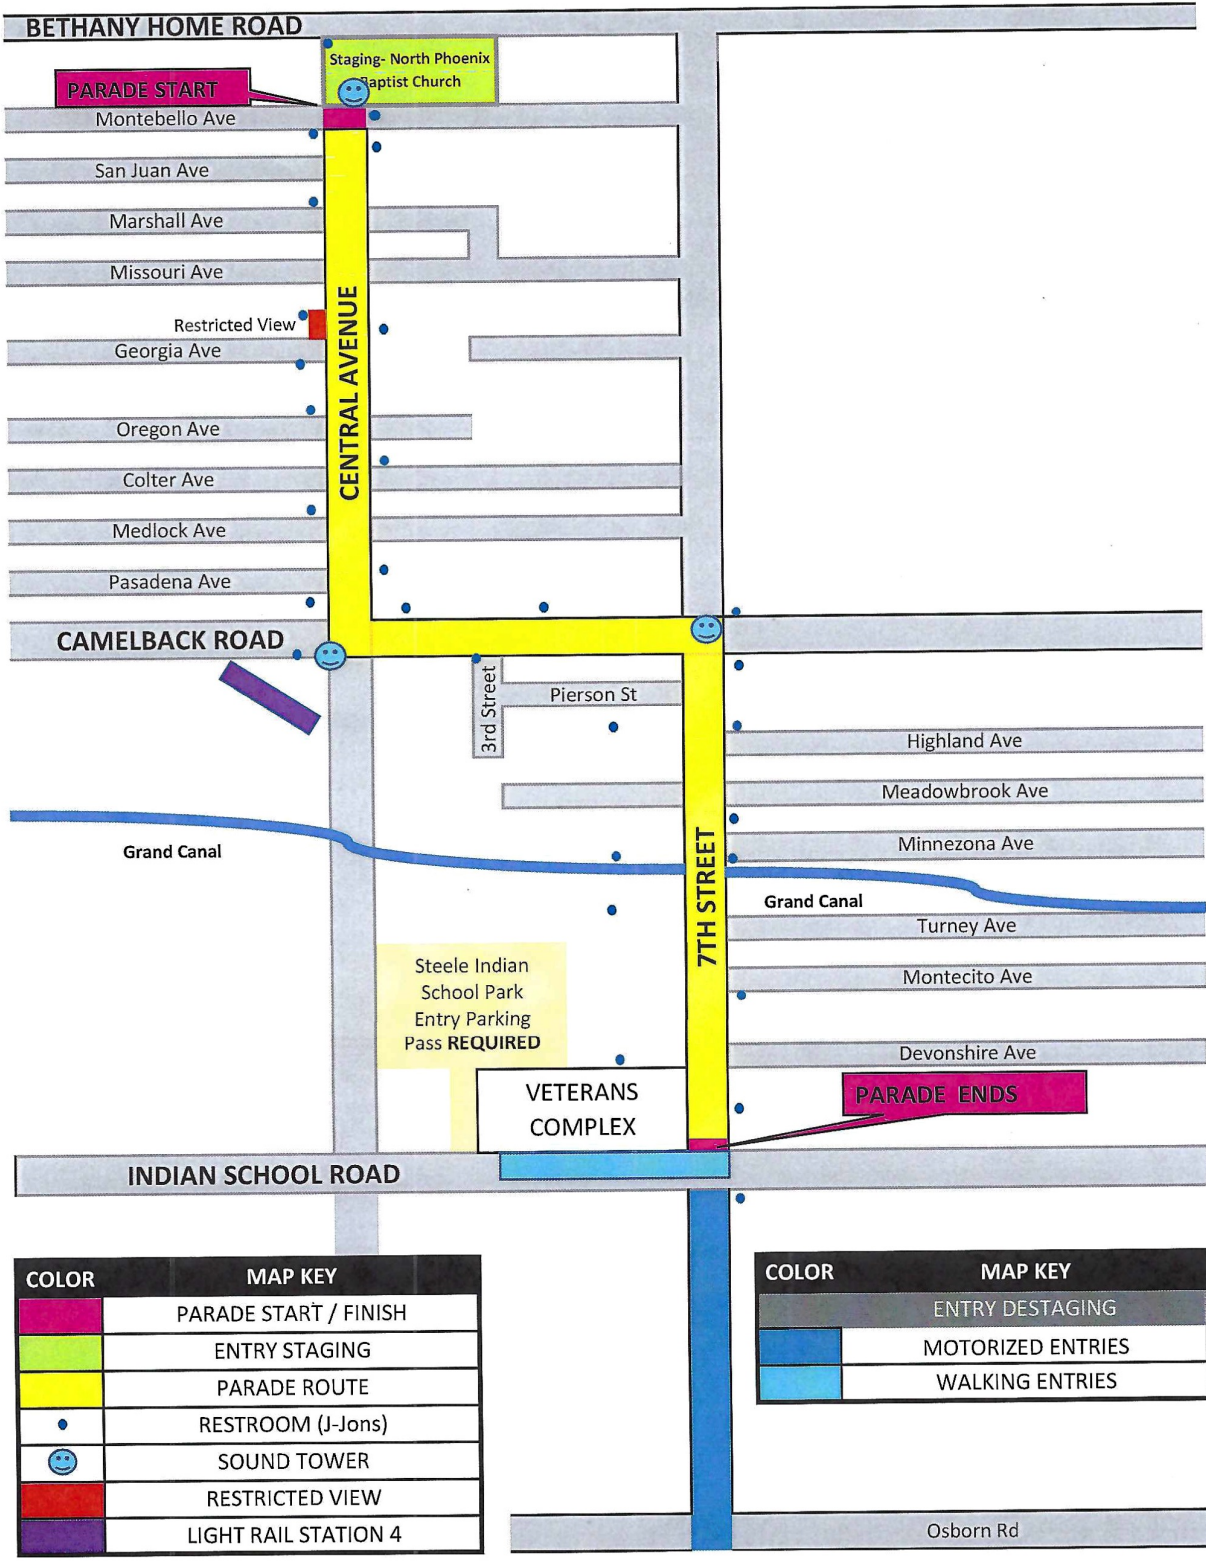

# APS ELECTRIC LIGHT PARADE 2022 ROUTE MAP

COLOR	MAP KEY
<span style="display: inline-block; width: 15px; height: 15px; background-color: #ff00ff; border: 1px solid black;"></span>	PARADE START / FINISH
<span style="display: inline-block; width: 15px; height: 15px; background-color: #90ee90; border: 1px solid black;"></span>	ENTRY STAGING
<span style="display: inline-block; width: 15px; height: 15px; background-color: #ffff00; border: 1px solid black;"></span>	PARADE ROUTE
<span style="display: inline-block; width: 10px; height: 10px; background-color: #0000ff; border-radius: 50%; border: 1px solid black;"></span>	RESTROOM (J-Jons)
<span style="display: inline-block; width: 15px; height: 15px; background-color: #0000ff; border-radius: 50%; border: 1px solid black; text-align: center; color: white; font-size: 8px;">☺</span>	SOUND TOWER
<span style="display: inline-block; width: 15px; height: 15px; background-color: #ff0000; border: 1px solid black;"></span>	RESTRICTED VIEW
<span style="display: inline-block; width: 15px; height: 15px; background-color: #800080; border: 1px solid black;"></span>	LIGHT RAIL STATION 4

COLOR	MAP KEY
<span style="display: inline-block; width: 15px; height: 15px; background-color: #cccccc; border: 1px solid black;"></span>	ENTRY DESTAGING
<span style="display: inline-block; width: 15px; height: 15px; background-color: #0000ff; border: 1px solid black;"></span>	MOTORIZED ENTRIES
<span style="display: inline-block; width: 15px; height: 15px; background-color: #00bfff; border: 1px solid black;"></span>	WALKING ENTRIES