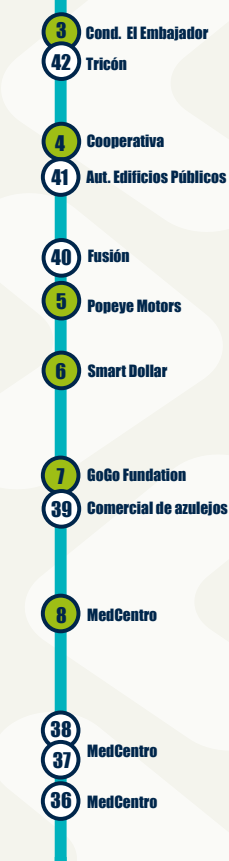

LEYENDA

- 1** PARADA / IDA
- 2** PARADA / VUELTA
- T** TERMINAL
- RUTA
- N** PUNTO CARDENAL NORTE

GLENVIEW

FAGOT

CENTRO HISTÓRICO

CENTRO DEL SUR

CONSTANCIA

Ave. Las Américas

PARA MÁS INFORMACIÓN: SITRASPONCE.COM / 787-813-5111

RUTA PLAYA

sitras

CENTRO HISTÓRICO

TERMINAL CARLOS GARAY

TERMINAL DE CONEXIÓN

- CANTERA
- VILLA DEL CARMEN
- SABANETAS
- PLAYA
- TUQUE
- LAS DELICIAS
- GOTO LAUREL
- GLENVIEW

AVE. EDUARDO RUBERTÉ

LA PLAYA

BY PASS

PLAZA DEL CARIBE

AVE. HOSTOS

LEYENDA

- 1 PARADA / IDA
- 2 PARADA / VUELTA
- T TERMINAL
- RUTA
- N PUNTO CARDENAL NORTE

PARA MÁS INFORMACIÓN: SITRASPONCE.COM / 787-813-5111

sitras

- CANTERA
- VILLA DEL CARMEN
- SABANETAS
- PLAYA
- TUQUE
- LAS DELICIAS
- COTO LAUREL
- GLENVIEW

TERMINAL DE CONEXIÓN

CENTRO HISTÓRICO

AVENIDA HOSTOS

LEYENDA

- PARADA / IDA
- PARADA / VUELTA
- TERMINAL
- RUTA
- PUNTO CARDENAL NORTE