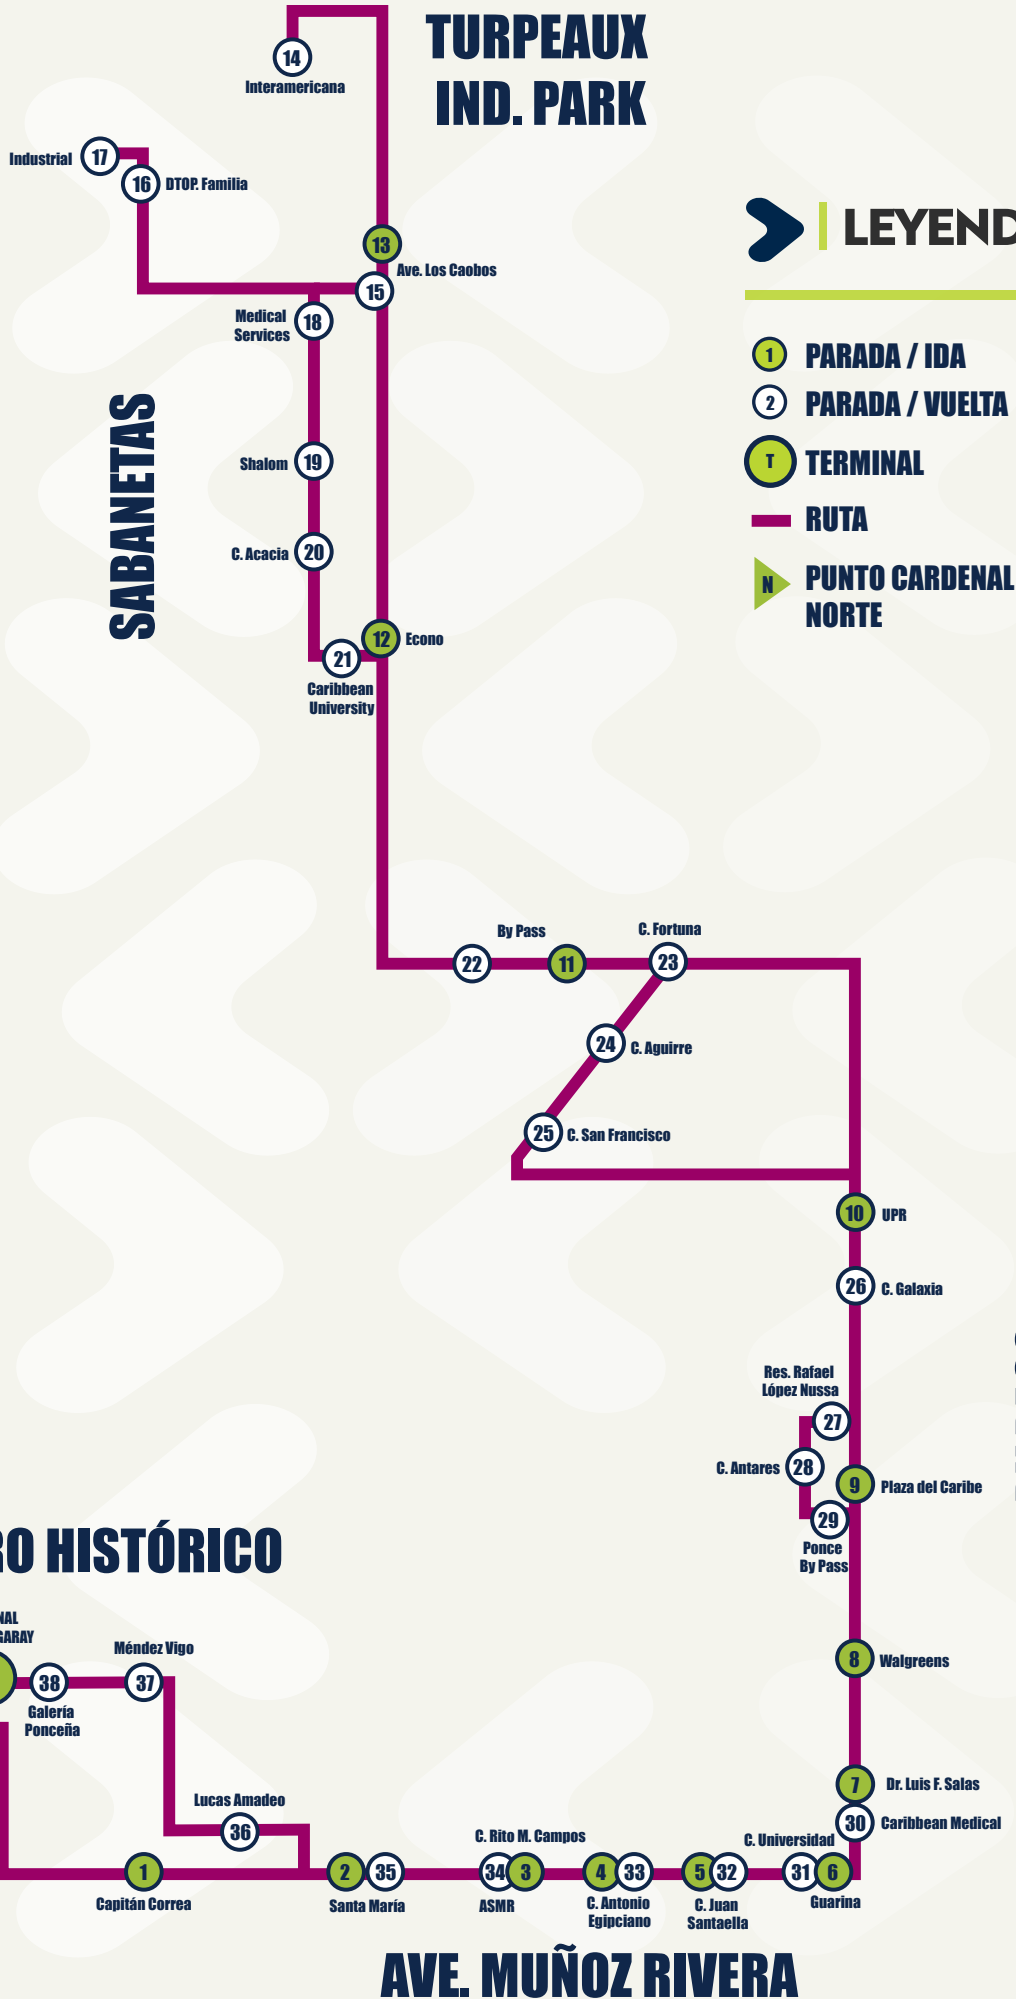

RUTA SABANETAS

sitras

PARA MÁS INFORMACIÓN: SITRASPONCE.COM / 787-813-5111