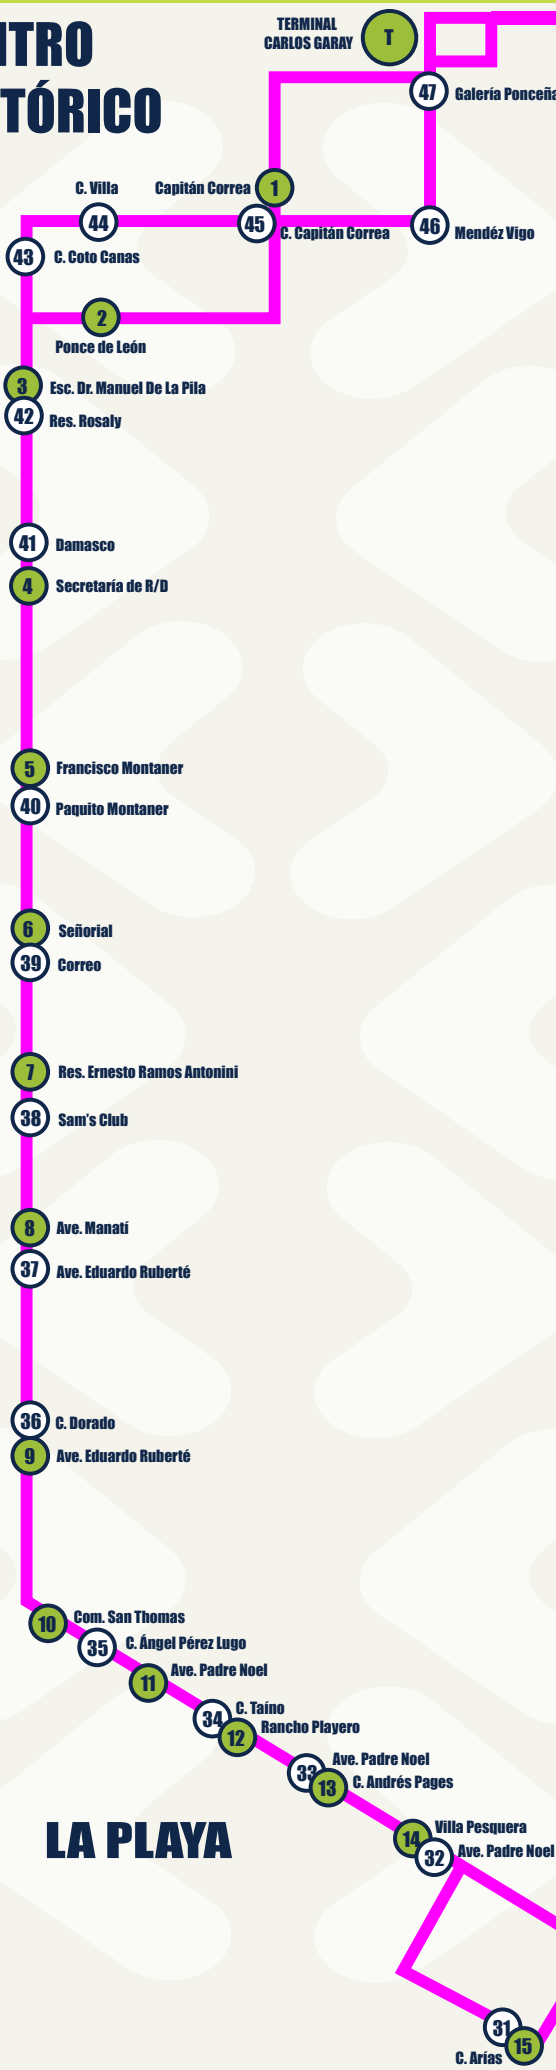

LEYENDA

- 1** PARADA / IDA
- 2** PARADA / VUELTA
- T** TERMINAL
- RUTA
- N** PUNTO CARDENAL NORTE

GLENVIEW

FAGOT

CENTRO HISTÓRICO

CENTRO DEL SUR

CONSTANCIA

Ave. Las Américas

PARA MÁS INFORMACIÓN: SITRASPONCE.COM / 787-813-5111

RUTA PLAYA

sitras

CENTRO HISTÓRICO

TERMINAL CARLOS GARAY

TERMINAL DE CONEXIÓN

- CANTERA
- VILLA DEL CARMEN
- SABANETAS
- PLAYA
- TUQUE
- LAS DELICIAS
- GOTO LAUREL
- GLENVIEW

AVE. EDUARDO RUBERTÉ

LA PLAYA

BY PASS

PLAZA DEL CARIBE

AVE. HOSTOS

LEYENDA

- 1 PARADA / IDA
- 2 PARADA / VUELTA
- T TERMINAL
- RUTA
- N PUNTO CARDENAL NORTE

PARA MÁS INFORMACIÓN: SITRASPONCE.COM / 787-813-5111

sitras

- CANTERA
- VILLA DEL CARMEN
- SABANETAS
- PLAYA
- TUQUE
- LAS DELICIAS
- COTO LAUREL
- GLENVIEW

TERMINAL DE CONEXIÓN

CENTRO HISTÓRICO

AVENIDA HOSTOS

LEYENDA

- PARADA / IDA
- PARADA / VUELTA
- TERMINAL
- RUTA
- PUNTO CARDENAL NORTE