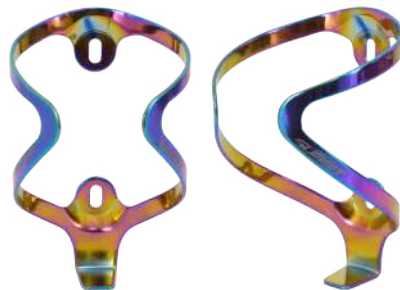

PORTA ANFORA

SUMPORT05

PORTA ANFORA TIPO FIBRA DE
CARBON "SUMMIT" TAIWAN

SUMPORT10

PORTA ANFORAS SUMMIT
ALUMINIO ANODIZADO COLO-
RES NEGRO, ROJO, VERDE, AZUL
DORADO

SUMPORT11

PORTA ANFORA DE ALUMINIO
UNIVERSAL "SUMMIT" TORNASOL

PORTA CELULAR

SUMPORT01

PORTA CELULAR "SUMMIT"
P/MUNIBRIO P/TELS TODAS
MEDIDAS (UNIVERSAL)

SUMPORT08

PORTACELULAR DE ALUMINIO
"SUMMIT" UNIVERSAL P/MANU-
BRIO 22.2/25.4 NEGRO, AZUL,
ROJO

SUMPORT09

PORTA CELULAR SUMMIT
P/MANUBRIO ALUMINIO
ROTACIÓN 360° MONTAJE
EN MANUBRIO NEGRO,
PLATA