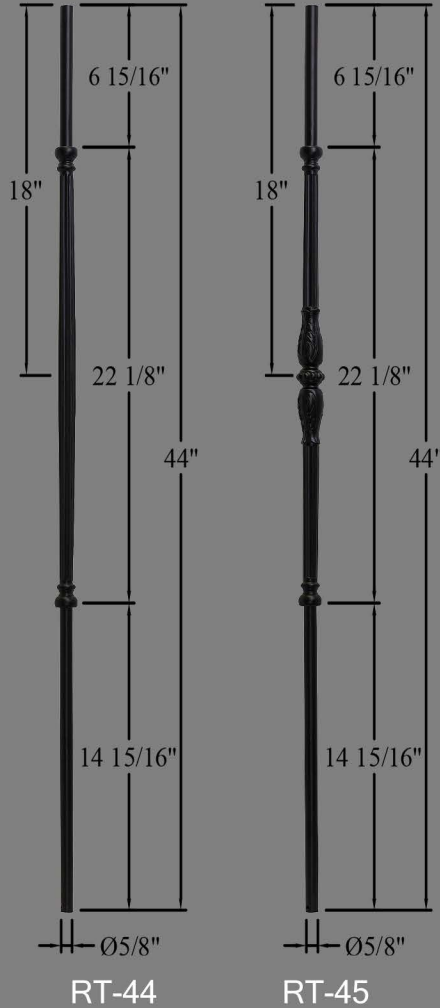

T-661RHF

T-671RHF

T-681RHF

T-691RHF

Venetian Series

Solid Balusters

A-01

A-01HF