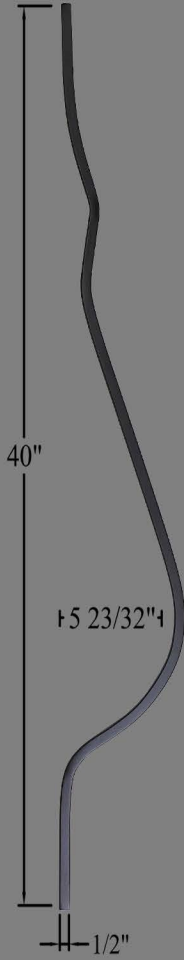

continue

		6002	6010	6210	6710	6040
	Tandem Cap		7020	7220	7720	
	Quarterturn Cap 90°		7021	7221	7721	
	Left Hand Volute		7030	7230	7730	
	Right Hand Volute		7035	7235	7735	
	Left Hand Volute		7031	7231	7731	
	Right Hand Volute		7036	7236	7736	
	Left Hand Turnout		7040	7240	7740	
	Right Hand Turnout		7045	7245	7745	
	Left Hand Turnout		7041	7241	7741	
	Right Hand Turnout		7046	7246	7746	

continue

6002

6010

6210

6710

6040

Right Hand
Volute

6002-45

Consult our experienced sales representatives for more information.

469.453.6744

6010

6210

6710

6001
Modern Square
1 1/4" x 2 1/4"

6002
Modern Square
1 5/8" x 2 3/4"

6040

Ribbon Series

Scroll Series

T-56

1.41

2.10.1

Belly Series

2.4

2.5