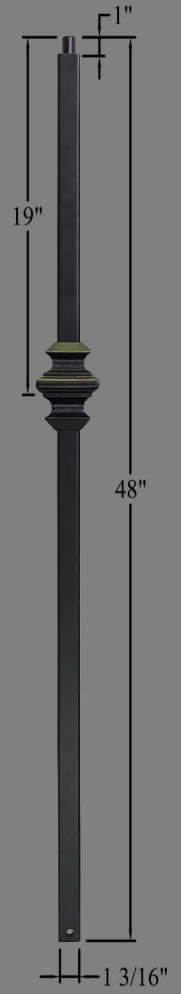

continue

		6002	6010	6210	6710	6040
	Tandem Cap		7020	7220	7720	
	Quarterturn Cap 90°		7021	7221	7721	
	Left Hand Volute		7030	7230	7730	
	Right Hand Volute		7035	7235	7735	
	Left Hand Volute		7031	7231	7731	
	Right Hand Volute		7036	7236	7736	
	Left Hand Turnout		7040	7240	7740	
	Right Hand Turnout		7045	7245	7745	
	Left Hand Turnout		7041	7241	7741	
	Right Hand Turnout		7046	7246	7746	

continue

6002

6010

6210

6710

6040

Right Hand
Volute

6002-45

Consult our experienced sales representatives for more information.

469.453.6744

6010

6210

6710

6001
Modern Square
1 1/4" x 2 1/4"

6002
Modern Square
1 5/8" x 2 3/4"

6040

Iron
Newels

Iron Newels

T-NWLPLA48

T-NWLTW48

T-NWLRIB48

T-NWLKNUCK48

T-NWLBASK48

T-NWL14048