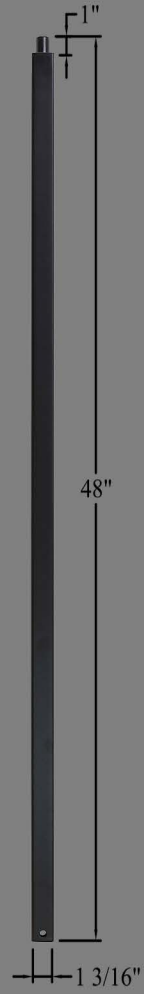

continue

		6002	6010	6210	6710	6040
	Tandem Cap		7020	7220	7720	
	Quarterturn Cap 90°		7021	7221	7721	
	Left Hand Volute		7030	7230	7730	
	Right Hand Volute		7035	7235	7735	
	Left Hand Volute		7031	7231	7731	
	Right Hand Volute		7036	7236	7736	
	Left Hand Turnout		7040	7240	7740	
	Right Hand Turnout		7045	7245	7745	
	Left Hand Turnout		7041	7241	7741	
	Right Hand Turnout		7046	7246	7746	

continue

6002

6010

6210

6710

6040

Right Hand
Volute

6002-45

Consult our experienced sales representatives for more information.

469.453.6744

6010

6210

6710

6001
Modern Square
1 1/4" x 2 1/4"

6002
Modern Square
1 5/8" x 2 3/4"

6040

Iron
Newels

Iron Newels

T-NWLPLA48

T-NWLTW48

T-NWLRIB48

T-NWLKNUCK48

T-NWLBASK48

T-NWL14048