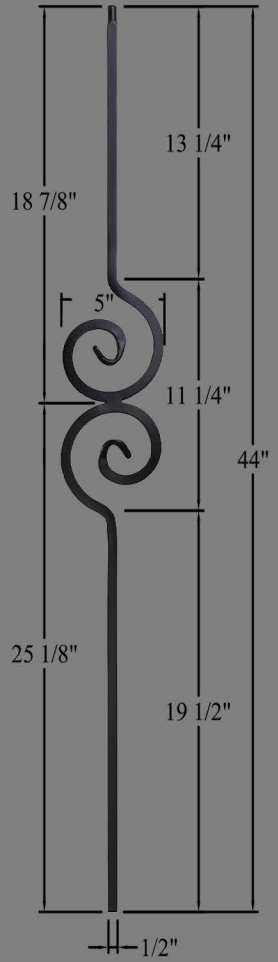

continue

		6002	6010	6210	6710	6040
	Tandem Cap		7020	7220	7720	
	Quarterturn Cap 90°		7021	7221	7721	
	Left Hand Volute		7030	7230	7730	
	Right Hand Volute		7035	7235	7735	
	Left Hand Volute		7031	7231	7731	
	Right Hand Volute		7036	7236	7736	
	Left Hand Turnout		7040	7240	7740	
	Right Hand Turnout		7045	7245	7745	
	Left Hand Turnout		7041	7241	7741	
	Right Hand Turnout		7046	7246	7746	

continue

6002

6010

6210

6710

6040

Right Hand
Volute

6002-45

Ribbon Series

Scroll Series

T-56

1.41

2.10.1

Belly Series

2.4

2.5