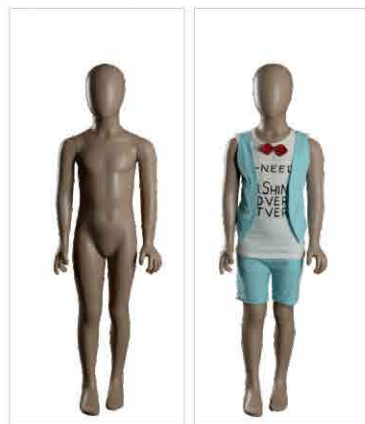

Height: 148cm  
Shoulder: 37cm  
Chest: 71cm  
Waist: 57cm  
Hip: 75cm

ZDKR09

Height: 154cm  
Shoulder: 36cm  
Chest: 73cm  
Waist: 62cm  
Hip: 80cm

ZDKR010

Height: 153cm  
Shoulder: 41cm  
Chest: 77cm  
Waist: 62cm  
Hip: 77cm

ZDKR11

Height: 142cm  
Shoulder: 33cm  
Chest: 67cm  
Waist: 56cm  
Hip: 70cm

## Kid mannequin

JYK01

Height: 94cm  
 Shoulder: 31cm  
 Chest: 54cm  
 Waist: 58cm  
 Hip: 57cm

■ JYK  
 Kid mannequin

JYK02

Height: 114cm  
 Shoulder: 31cm  
 Chest: 58cm  
 Waist: 56cm  
 Hip: 63cm

JYK03

Height: 123cm  
 Shoulder: 34cm  
 Chest: 60cm  
 Waist: 58cm  
 Hip: 68cm

JYK04

Height: 136cm  
 Shoulder: 34cm  
 Chest: 65cm  
 Waist: 60cm  
 Hip: 68cm

JYK05

Height: 142cm  
 Shoulder: 38cm  
 Chest: 71cm  
 Waist: 61cm  
 Hip: 78cm