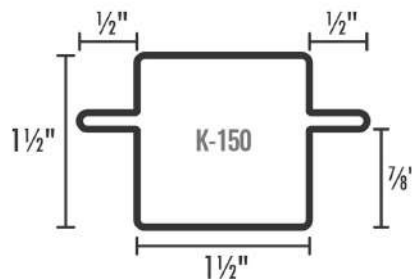

CÓDIGO	DESCRIPCIÓN	UNIDADES
0600625	Perfil K150 Cal 20 bastidor doble 1 1/2 X 6M	1 Pieza