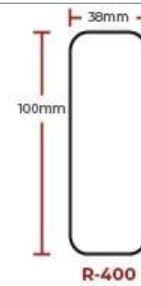

Perfil R400 4 x 1 1/2 x 6M

CÓDIGO	MEDIDAS	UNIDADES
0600647	Cal 14	1 Pieza
1003242	Cal 18	1 Pieza
0600648	Cal 20	1 Pieza