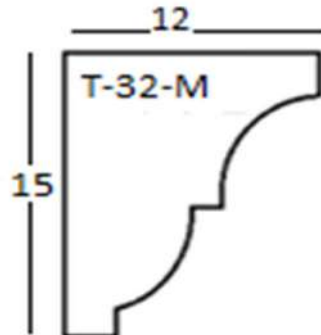

CÓDIGO	DESCRIPCIÓN	UNIDADES
1006230	Moldura El Moro T-32-M	1 Pieza