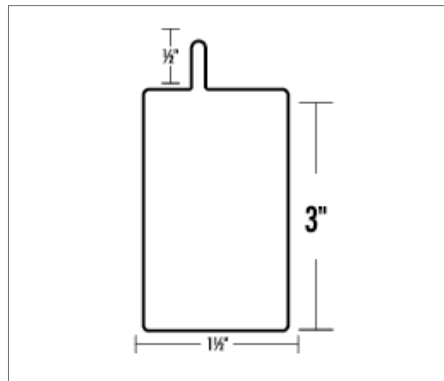

CÓDIGO	DESCRIPCIÓN	UNIDADES
0600635	Perfil P300 Cal 20 bastidor 3X6M	1 Pieza