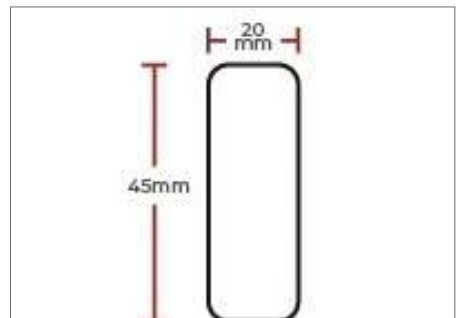

Perfil R175 Cal 20 1 3/4 X 3/4 X 6M

CÓDIGO	DESCRIPCIÓN	UNIDADES
0600641	Perfil R175 Cal 20 1 3/4 X 3/4 X 6M	1 Pieza