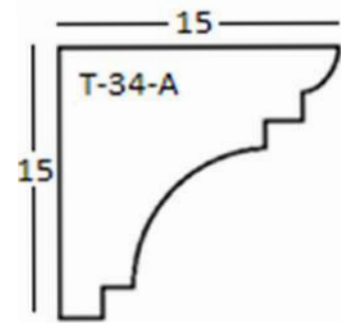

CÓDIGO	DESCRIPCIÓN	UNIDADES
1006225	Moldura El Moro T-33-M	1 Pieza

CÓDIGO	DESCRIPCIÓN	UNIDADES
1006238	Moldura El Moro T-34-9	1 Pieza

CÓDIGO	DESCRIPCIÓN	UNIDADES
1006229	Moldura El Moro T-34-A	1 Pieza

Diagram of moldura El Moro T-35. The top horizontal edge is 10 units wide and the left vertical edge is 10 units high. The profile features a curved top edge and a stepped bottom edge.