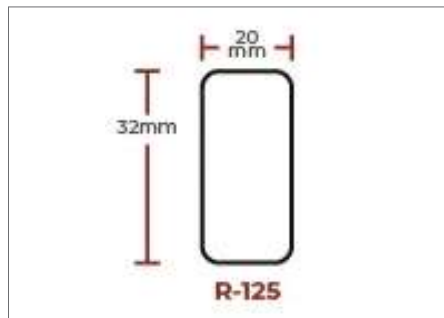

Perfil R125 1 1/4 x 3/4 x 6M

CÓDIGO	MEDIDAS	UNIDADES
0600639	Cal 18	1 Pieza
0600640	Cal 20	1 Pieza