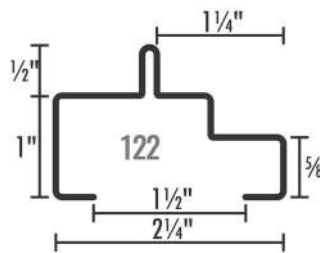

CÓDIGO	DESCRIPCIÓN	UNIDADES
0600594	Perfil 122 Cal 20 X6M escalón	1 Pieza