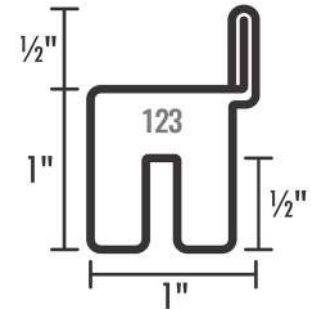

CÓDIGO	DESCRIPCIÓN	UNIDADES
0600595	Perfil 123 Cal 20 X6M ele ranura	1 Pieza