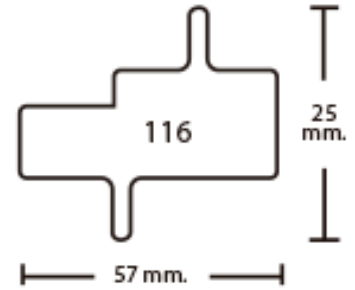

CÓDIGO	DESCRIPCIÓN	UNIDADES
0600592	Perfil 116 Cal 20 X6M 121 y 122	1 Pieza