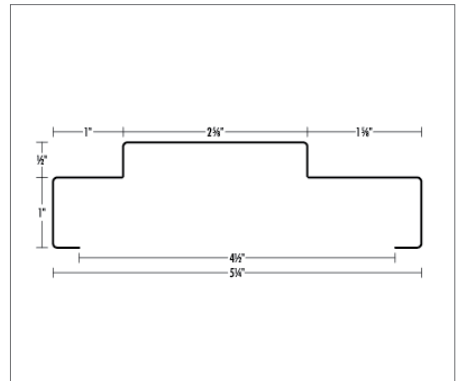

CÓDIGO	DESCRIPCIÓN	UNIDADES
0600630	Perfil M525 Cal 20 marco doble X5.5M	1 Pieza