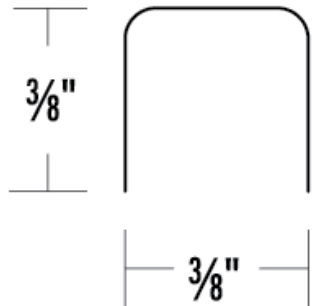

CÓDIGO	DESCRIPCIÓN	UNIDADES
0600602	Perfil 154 Cal 20 X6M portacristal	1 Pieza