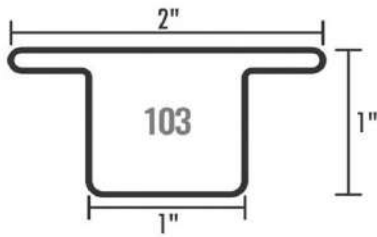

CÓDIGO	DESCRIPCIÓN	UNIDADES
0600591	Perfil 103 Cal 20 X6M TEE	1 Pieza