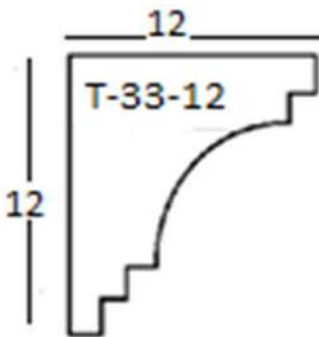

CÓDIGO	DESCRIPCIÓN	UNIDADES
1006226	Moldura El Moro T-33-12	1 Pieza