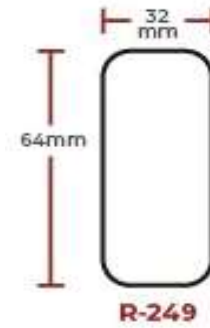

CÓDIGO	DESCRIPCIÓN	UNIDADES
1001871	Perfil R249 Cal 20 2 1/2X 1 1/4 X6M	1 Pieza