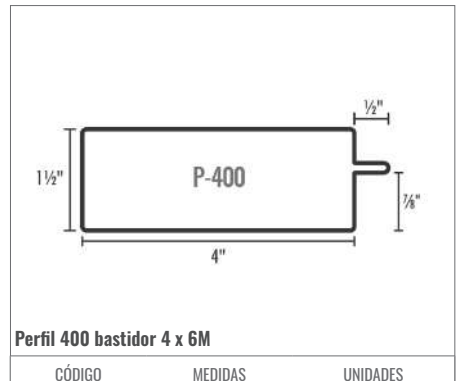

CÓDIGO	MEDIDAS	UNIDADES
1005612	Cal 18	1 Pieza
0600636	Cal 20	1 Pieza