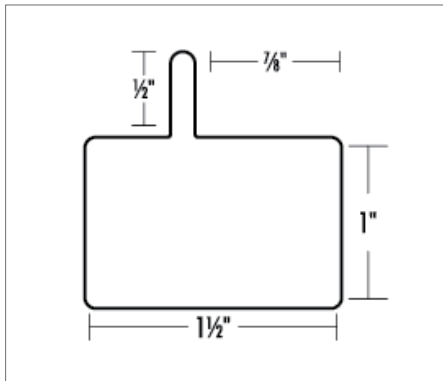

CÓDIGO	DESCRIPCIÓN	UNIDADES
0600631	Perfil P100 Cal 20 bastidor 1X6M	1 Pieza