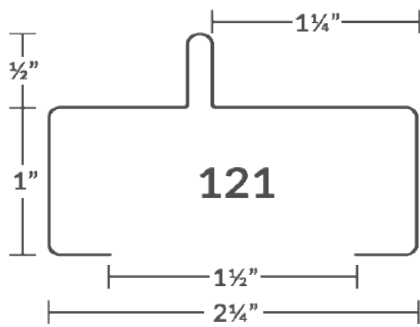

CÓDIGO	DESCRIPCIÓN	UNIDADES
0600593	Perfil 121 Cal 20 X6M marco vent	1 Pieza