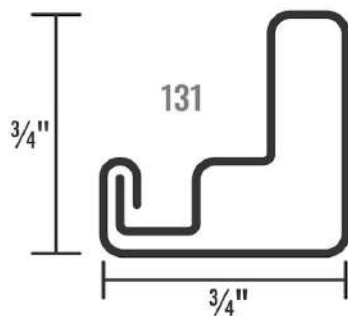

CÓDIGO	DESCRIPCIÓN	UNIDADES
0600599	Perfil 131 Cal 20 X6M porta vinil	1 Pieza