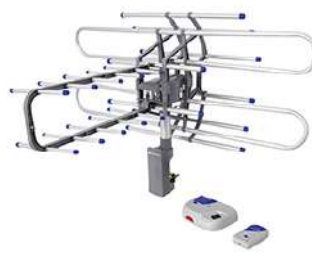

BP

CÓDIGO	DESCRIPCIÓN	UNIDADES
0400214	Antena televisión Volteck control remoto (48115)	1 Pieza

CÓDIGO	DESCRIPCIÓN	UNIDADES
0400407	Conector coaxial tipo "F" rosca 4 pzas 48481	1 Bolsa

CÓDIGO	DESCRIPCIÓN	UNIDADES
1008050	Cople coaxial tipo "F" RG-59 4pzas Volteck 48483	1 Bolsa