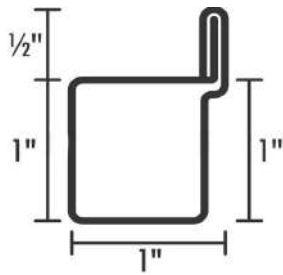

PERFILES

CÓDIGO	DESCRIPCIÓN	UNIDADES
0600590	Perfil 101 Cal 20 X6M ele	1 Pieza