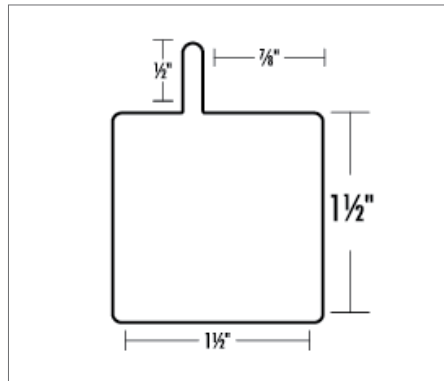

CÓDIGO	DESCRIPCIÓN	UNIDADES
0600632	Perfil P150 Cal 20 bastidor 1 1/2 X 6M	1 Pieza