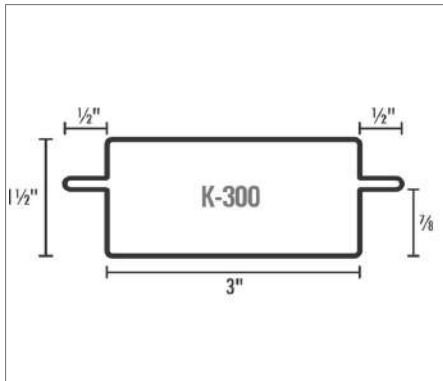

CÓDIGO	DESCRIPCIÓN	UNIDADES
0600627	Perfil K300 Cal 20 bastidor doble 3X6M	1 Pieza