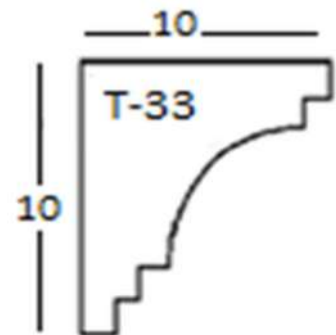

CÓDIGO	DESCRIPCIÓN	UNIDADES
1006233	Moldura El Moro T-33	1 Pieza