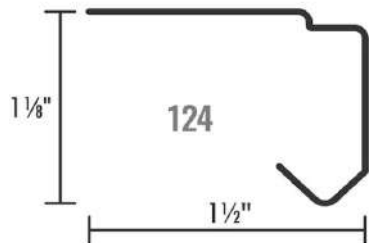

CÓDIGO	DESCRIPCIÓN	UNIDADES
0600596	Perfil 124 Cal 18 X6M guia	1 Pieza