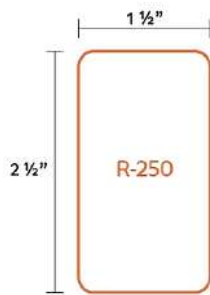

Perfil R250 2 1/2 x 1 1/2 x 6M

CÓDIGO	MEDIDAS	UNIDADES
1112618	Cal 18	1 Pieza
0600645	Cal 20	1 Pieza