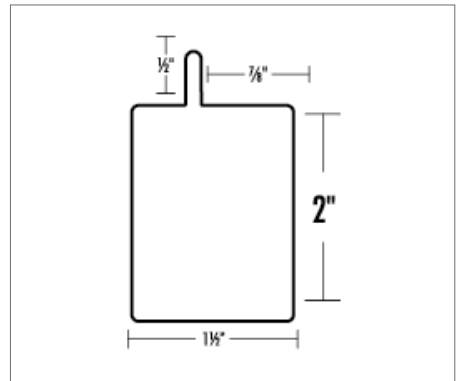

CÓDIGO	DESCRIPCIÓN	UNIDADES
0600633	Perfil P200 Cal 20 bastidor 2X6M	1 Pieza