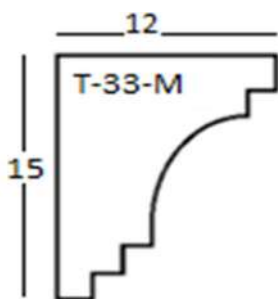

CÓDIGO	DESCRIPCIÓN	UNIDADES
1006225	Moldura El Moro T-33-M	1 Pieza