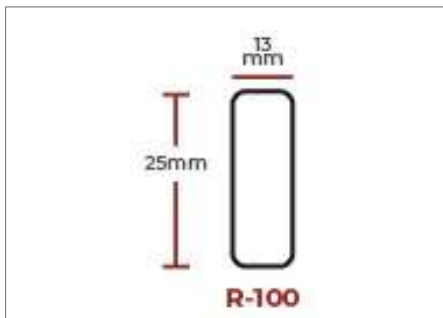

Perfil R100 1 x 1/2 x 6M

CÓDIGO	MEDIDAS	UNIDADES
0600637	Cal 18	1 Pieza
0600638	Cal 20	1 Pieza