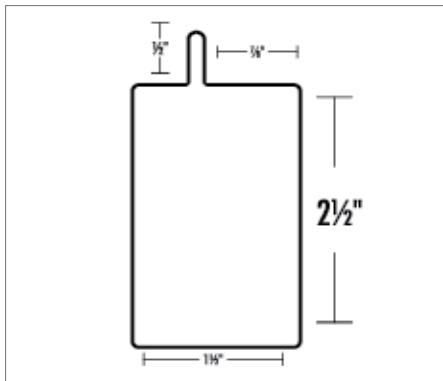

CÓDIGO	DESCRIPCIÓN	UNIDADES
0600634	Perfil P250 Cal 20 bastidor 2 1/2 X 6M	1 Pieza