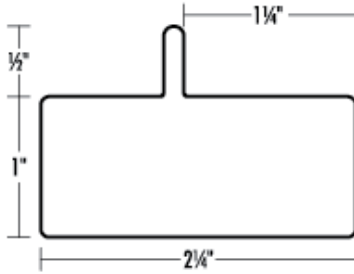

CÓDIGO	DESCRIPCIÓN	UNIDADES
0600597	Perfil 126 Cal 20 X6M 121 tapa	1 Pieza