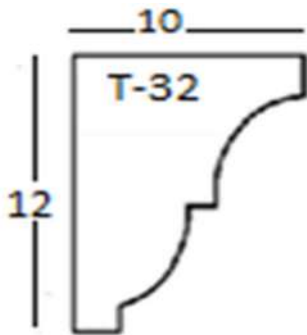

CÓDIGO	DESCRIPCIÓN	UNIDADES
1006231	Moldura El Moro T-32	1 Pieza