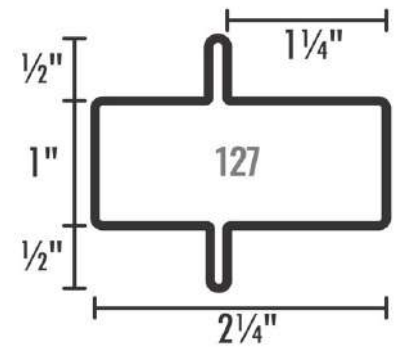

CÓDIGO	DESCRIPCIÓN	UNIDADES
0600598	Perfil 127 Cal 20 X6M 121 doble	1 Pieza