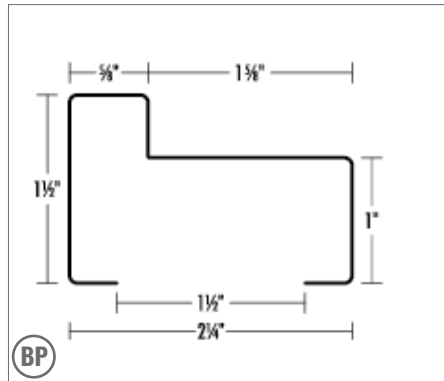

CÓDIGO	DESCRIPCIÓN	UNIDADES
0600629	Perfil M225 Cal 20 marco X5.5M	1 Pieza