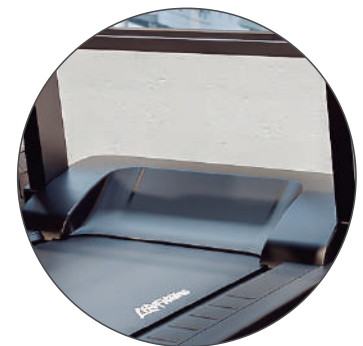

EN LA IMAGEN:
Caminadora Aspire con
consola SL en color Smooth
Charcoal

MÁXIMO CONFORT PARA EL USUARIO

El sistema de absorción de impactos Flex Deck® minimiza el impacto en las articulaciones, tanto para los usuarios que corren como para los que caminan. Los minuciosos detalles, como la amplia bandeja para accesorios y el pasamanos, proporcionan al usuario una gran cantidad de espacio.

DISEÑO ATRACTIVO

Este equipo aúna un diseño actual con un funcionamiento intuitivo. Gracias a su estética elegante y a sus dos colores disponibles, combina a la perfección con cualquier tipo de centro y capta el interés de los recién llegados y los usuarios habituales.

Opta por un modelo sencillo e intuitivo como la consola SL o bien por una experiencia totalmente inmersiva con la consola Discover SE4.

CONSOLA DISCOVER SE4

Inmersiva. Una pantalla amplia y nítida para captar el interés de los usuarios y brindarles unas sesiones de entrenamiento inmersivas.

Contenido personalizado. Con la consola Discover SE4, podrás crear contenido personalizado con el logotipo de tu centro.

CONSOLA SL

Evolución LED. Incluye funciones avanzadas para el usuario, como la compatibilidad con Apple Watch® y la conectividad Bluetooth®.