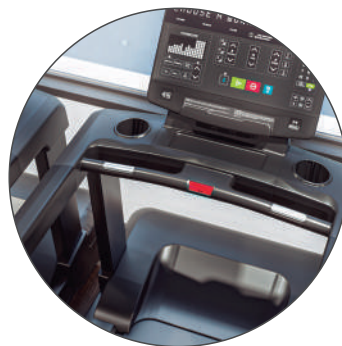

EN LA IMAGEN:
Caminadora Aspire con
consola SL en color Smooth
Charcoal

MÁXIMO CONFORT PARA EL USUARIO

El sistema de absorción de impactos Flex Deck® minimiza el impacto en las articulaciones, tanto para los usuarios que corren como para los que caminan. Los minuciosos detalles, como la amplia bandeja para accesorios y el pasamanos, proporcionan al usuario una gran cantidad de espacio.

DISEÑO ATRACTIVO

Este equipo aúna un diseño actual con un funcionamiento intuitivo. Gracias a su estética elegante y a sus dos colores disponibles, combina a la perfección con cualquier tipo de centro y capta el interés de los recién llegados y los usuarios habituales.

Opta por un modelo sencillo e intuitivo como la consola SL o bien por una experiencia totalmente inmersiva con la consola Discover SE4.

CONSOLA DISCOVER SE4

Inmersiva. Una pantalla amplia y nítida para captar el interés de los usuarios y brindarles unas sesiones de entrenamiento inmersivas.

Contenido personalizado. Con la consola Discover SE4, podrás crear contenido personalizado con el logotipo de tu centro.

CONSOLA SL

Evolución LED. Incluye funciones avanzadas para el usuario, como la compatibilidad con Apple Watch® y la conectividad Bluetooth®.