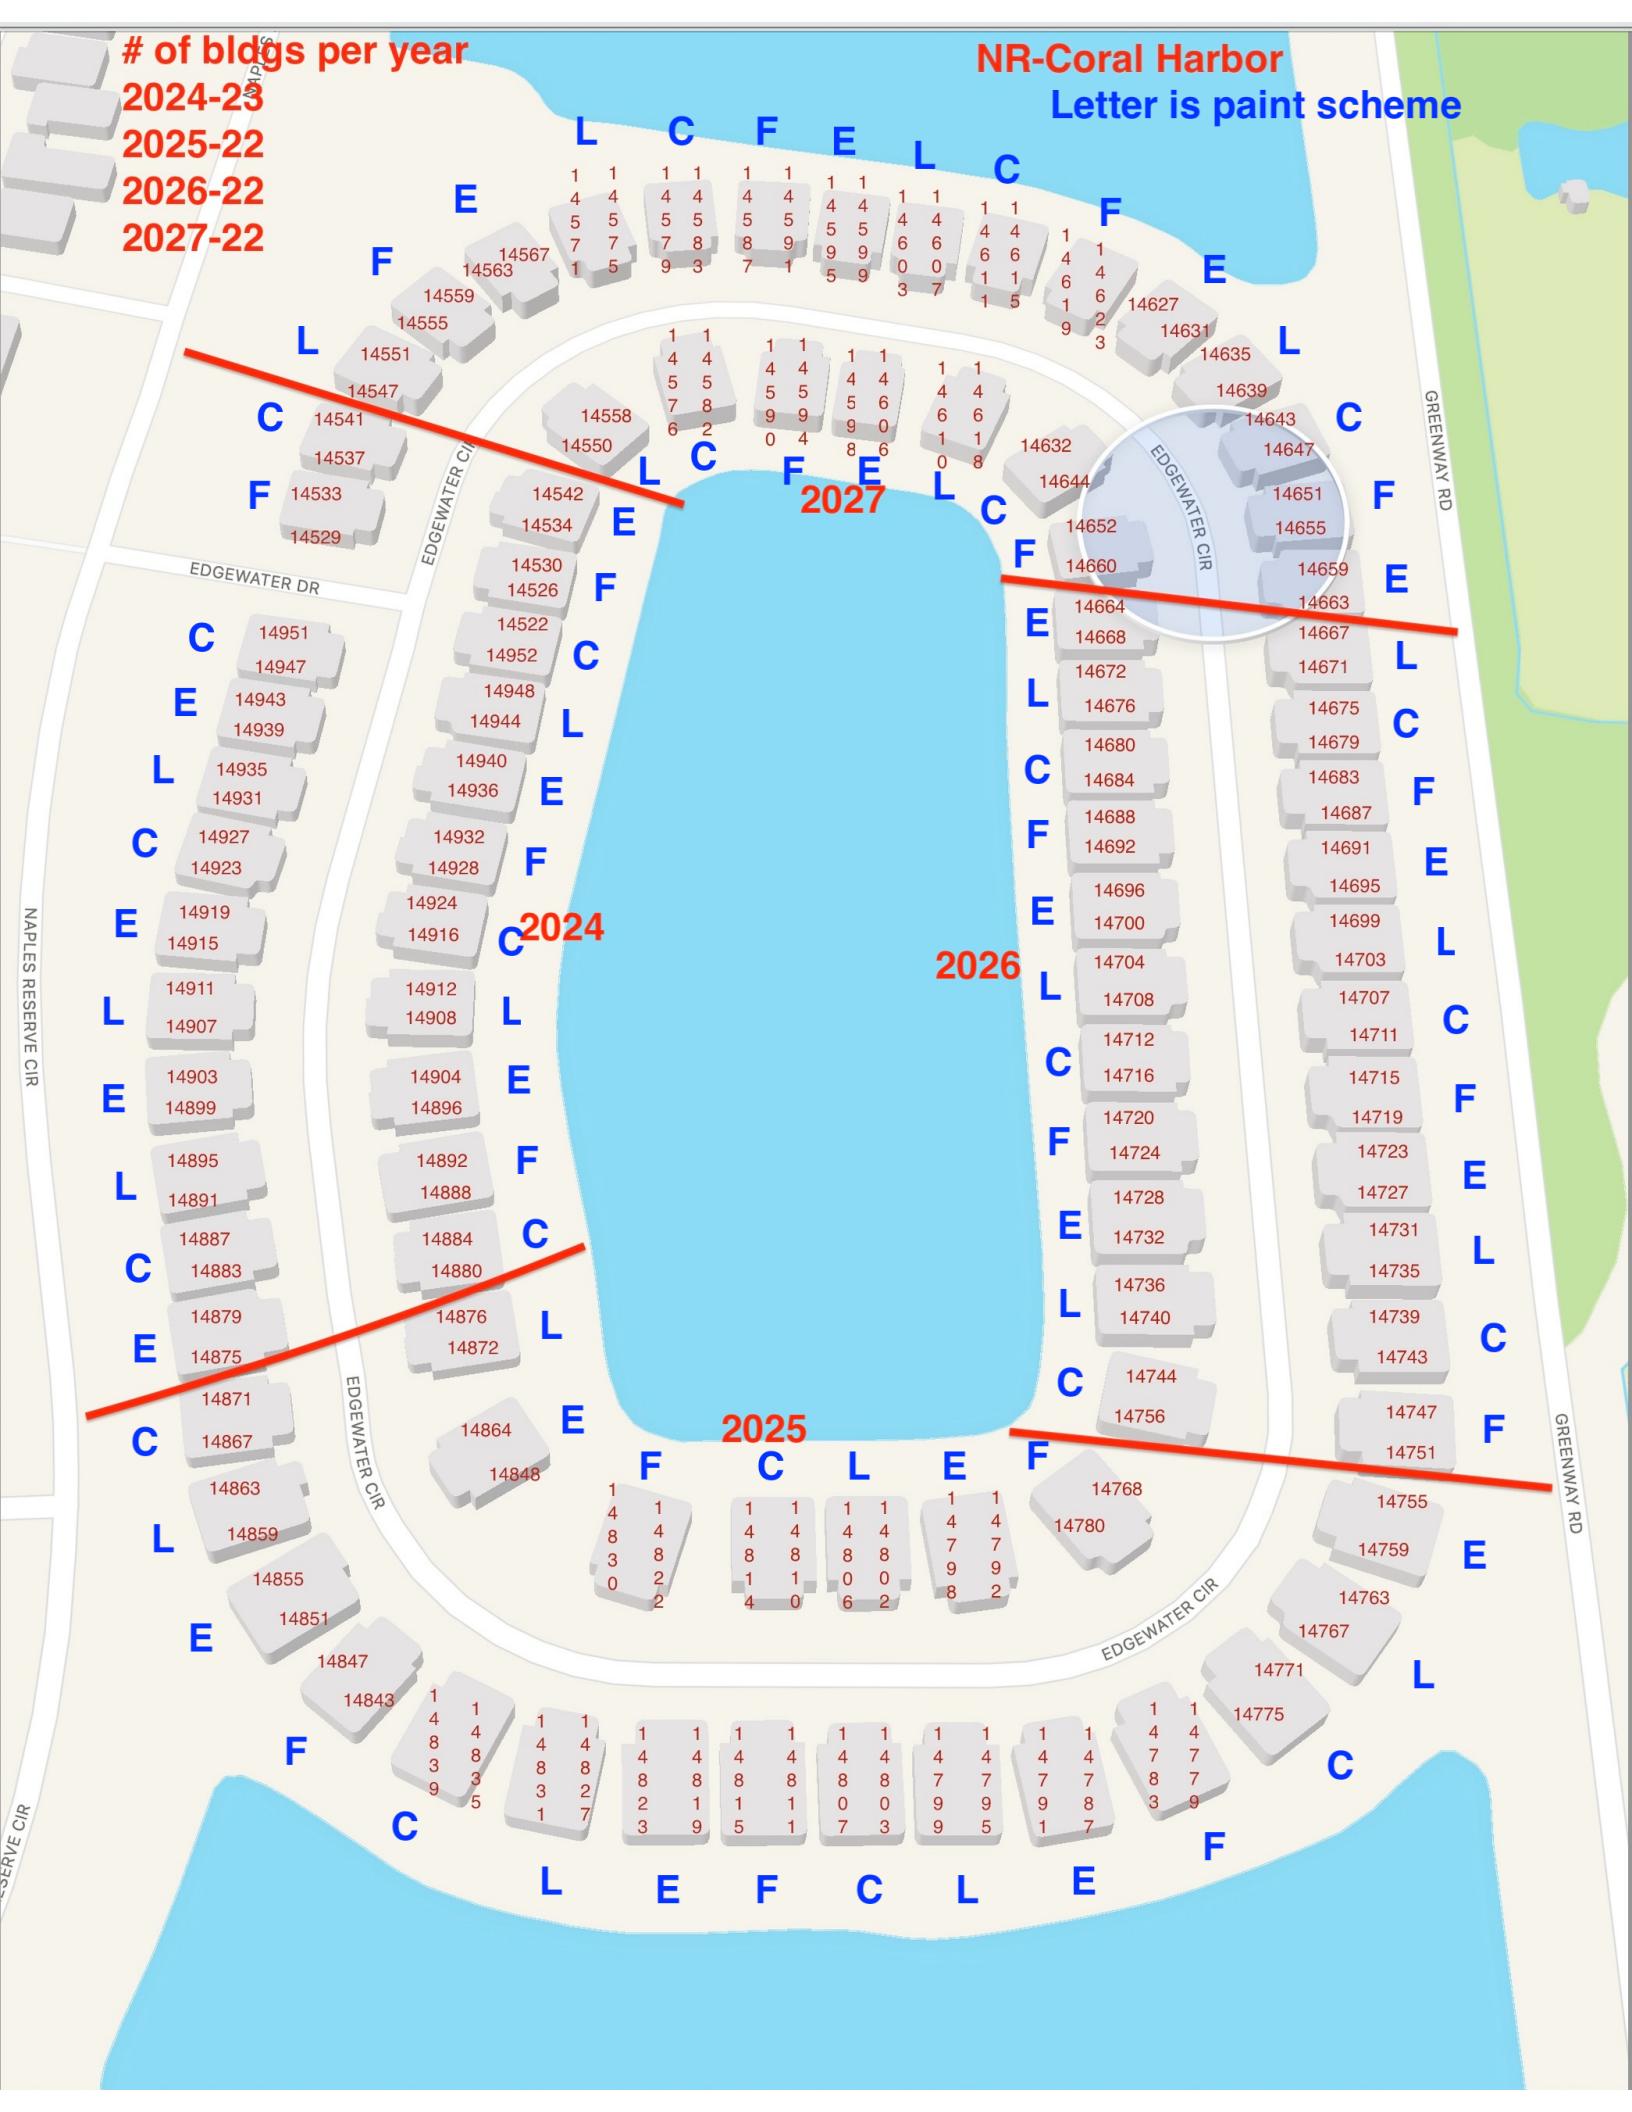

of bldgs per year

2024-23

2025-22

2026-22

2027-22

NR-Coral Harbor

Letter is paint scheme

NAPLES RESERVE CIR

EDGEWATER DR

EDGEWATER CIR

EDGEWATER CIR

GREENWAY RD

RESERVE CIR

L C F E L C

1	1	1	1	1	1	1	1	1	1	1	1	1	1	1
4	4	4	4	4	4	4	4	4	4	4	4	4	4	4
5	5	5	5	5	5	5	5	5	5	5	5	5	5	5
7	7	7	7	7	7	7	7	7	7	7	7	7	7	7
1	5	9	3	7	1	5	9	0	0	1	1	1	1	1

1	1	1	1	1	1	1	1	1	1	1	1	1	1	1
4	4	4	4	4	4	4	4	4	4	4	4	4	4	4
5	5	5	5	5	5	5	5	5	5	5	5	5	5	5
7	7	7	7	7	7	7	7	7	7	7	7	7	7	7
6	2	0	4	8	6	0	4	8	6	0	4	8	6	0

1	1	1	1	1	1	1	1	1	1	1	1	1	1	1
4	4	4	4	4	4	4	4	4	4	4	4	4	4	4
5	5	5	5	5	5	5	5	5	5	5	5	5	5	5
7	8	9	9	9	9	9	9	9	9	9	9	9	9	9
6	2	0	4	8	6	0	4	8	6	0	4	8	6	0