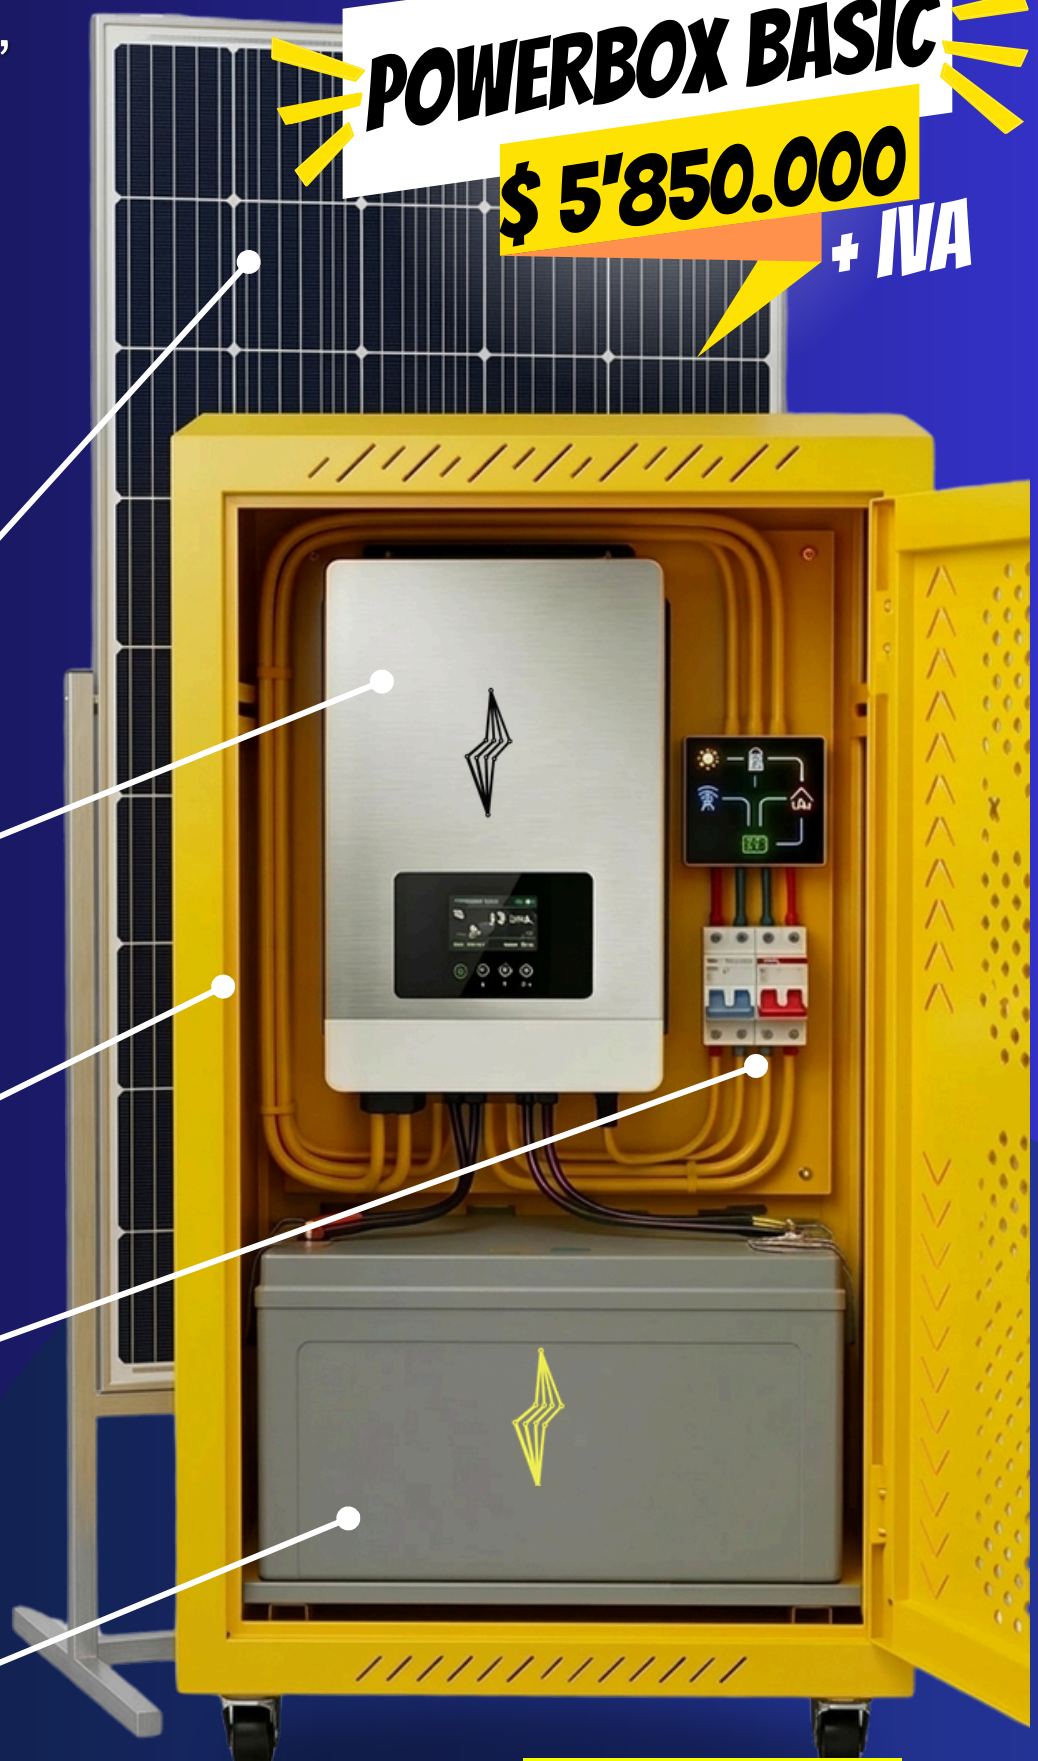

LIENSO
LIGHT & ENERGY SOLUTIONS

POWERBOX BASIC

TU PROPIA RED ELÉCTRICA,
COMPACTA Y EFICIENTE.

Protege tu hogar o negocio de cortes inesperados con la Power Box. Energía inmediata, sin ruidos y lista para usar. Ahorra mensualmente y asegura el funcionamiento de tus equipos críticos 24/7.

2 Paneles
solares 630w
bifaciales

Inversor +
Controlador
MPPT de 2kw -
110V

Rack metálico con
tomacorrientes
110v de fácil
conexión

Protecciones en AC/DC y
Dispositivo de protección
contra sobre tensiones

Batería de Litio
2kw/h 4000 ciclos
10 años al 80%

LANZAMIENTO

POWERBOX BASIC

$ 5'850.000

+ IVA

2KW/H BATERIA

133kw/h
Generacion
mensual

+57 301 416 3277

LIENSO.co