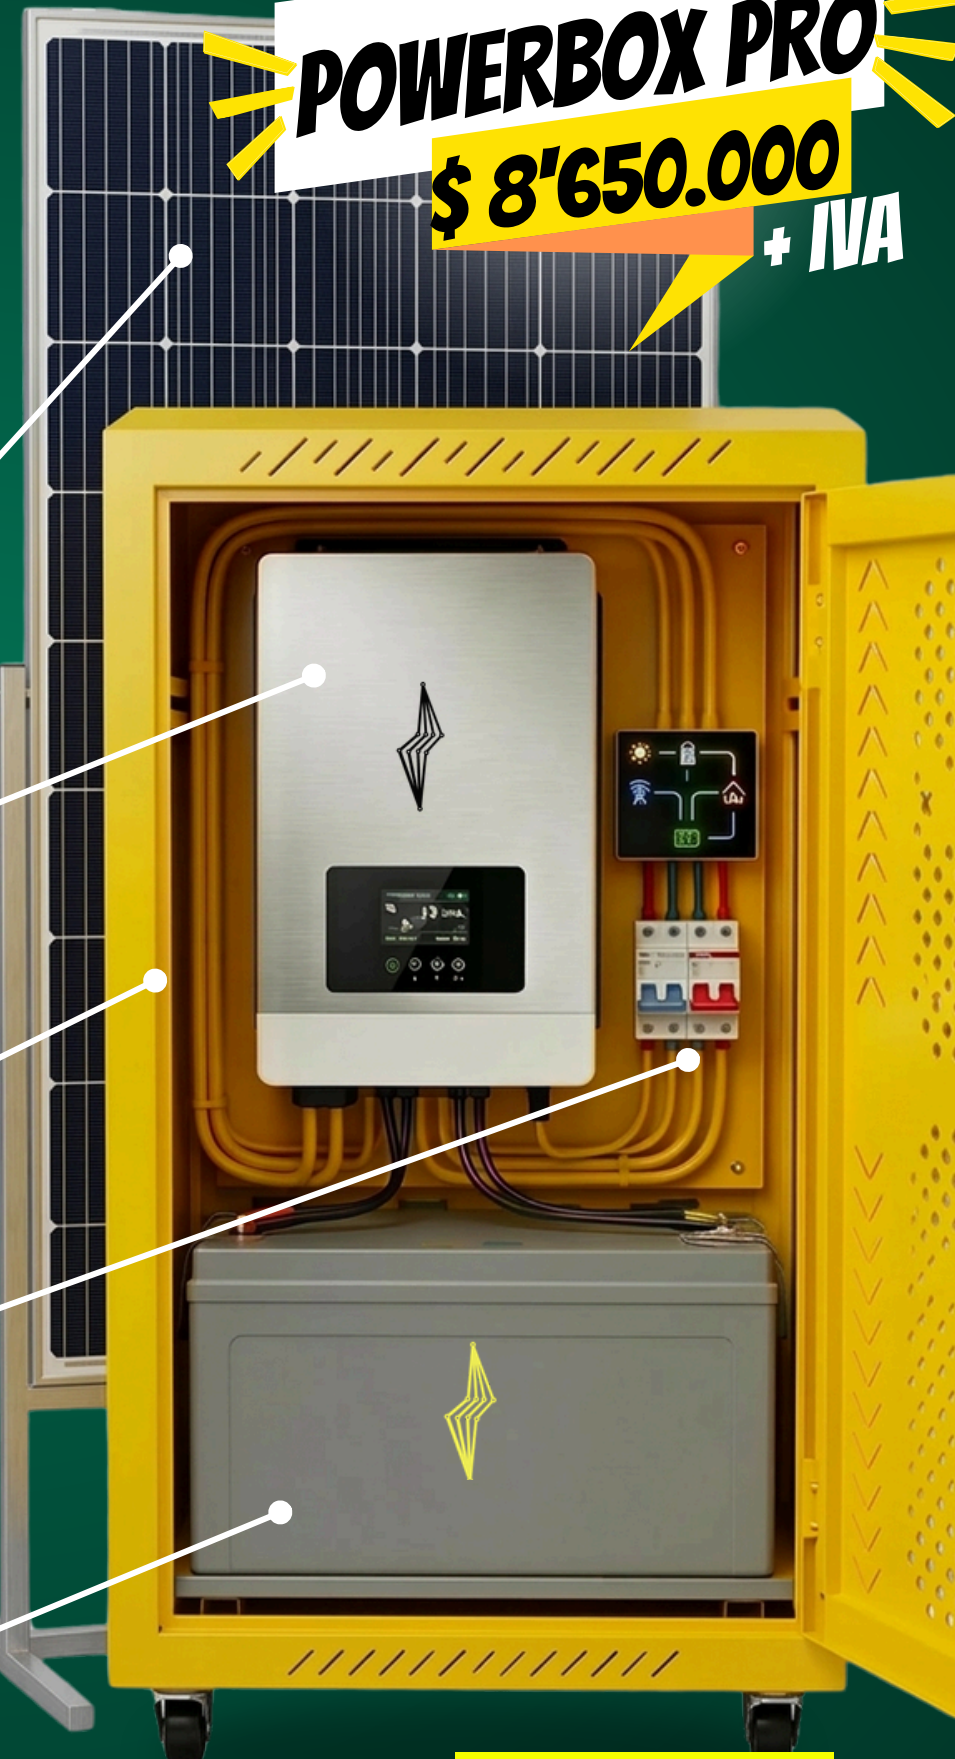

LIENSO
LIGHT & ENERGY SOLUTIONS

POWERBOX PRO

TU PROPIA RED ELÉCTRICA,
COMPACTA Y EFICIENTE.

Protege tu hogar o negocio de cortes inesperados con la Power Box. Energía inmediata, sin ruidos y lista para usar. Ahorra mensualmente y asegura el funcionamiento de tus equipos críticos 24/7.

3 Paneles
solares 630w
bifaciales

Inversor con
cargador por
RED de 3kw -
110V

Rack metálico con
tomacorrientes
110v de fácil
conexión

Protecciones en AC/DC y
Dispositivo de protección
contra sobre tensiones

Batería de Litio
4kw/h 4000 ciclos
10 años al 80%

LANZAMIENTO

POWERBOX PRO

$ 8'650.000

+ IVA

4KW/H BATERIA

200kw/h
Generacion
mensual

+57 301 416 3277

LIENSO.co