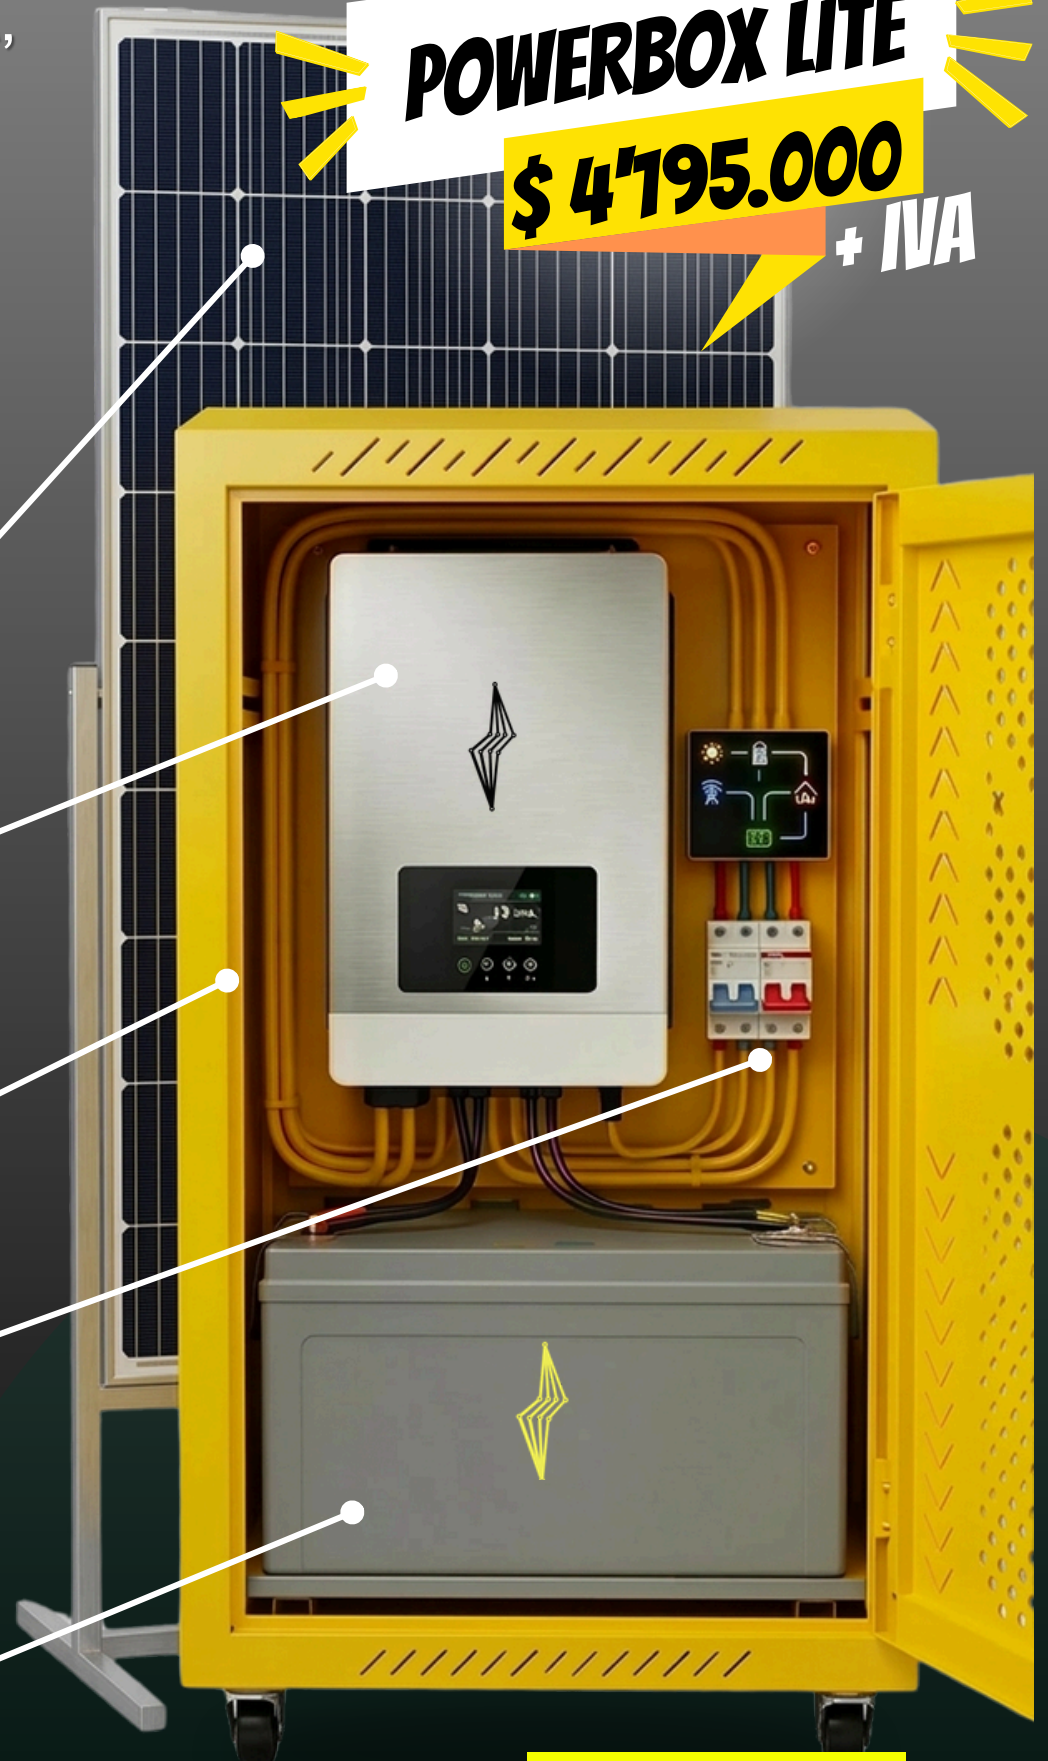

POWERBOX LITE

TU PROPIA RED ELÉCTRICA,
COMPACTA Y EFICIENTE.

Protege tu hogar o negocio de cortes inesperados con la Power Box. Energía inmediata, sin ruidos y lista para usar. Ahorra mensualmente y asegura el funcionamiento de tus equipos críticos 24/7.

1 Panel solar
630w bifacial

Inversor +
Controlador
MPPT de 1kw -
110V

Rack metálico con
tomacorrientes
110v de fácil
conexión

Protecciones en AC/DC y
Dispositivo de protección
contra sobre tensiones

Batería de Litio
1 kw/h 4000 ciclos
10 años al 80%

LANZAMIENTO

POWERBOX LITE

$ 4'795.000

+ IVA

1KW/H BATERIA

67 kw/h
Generacion
mensual

+57 301 416 3277

LIENSO.co