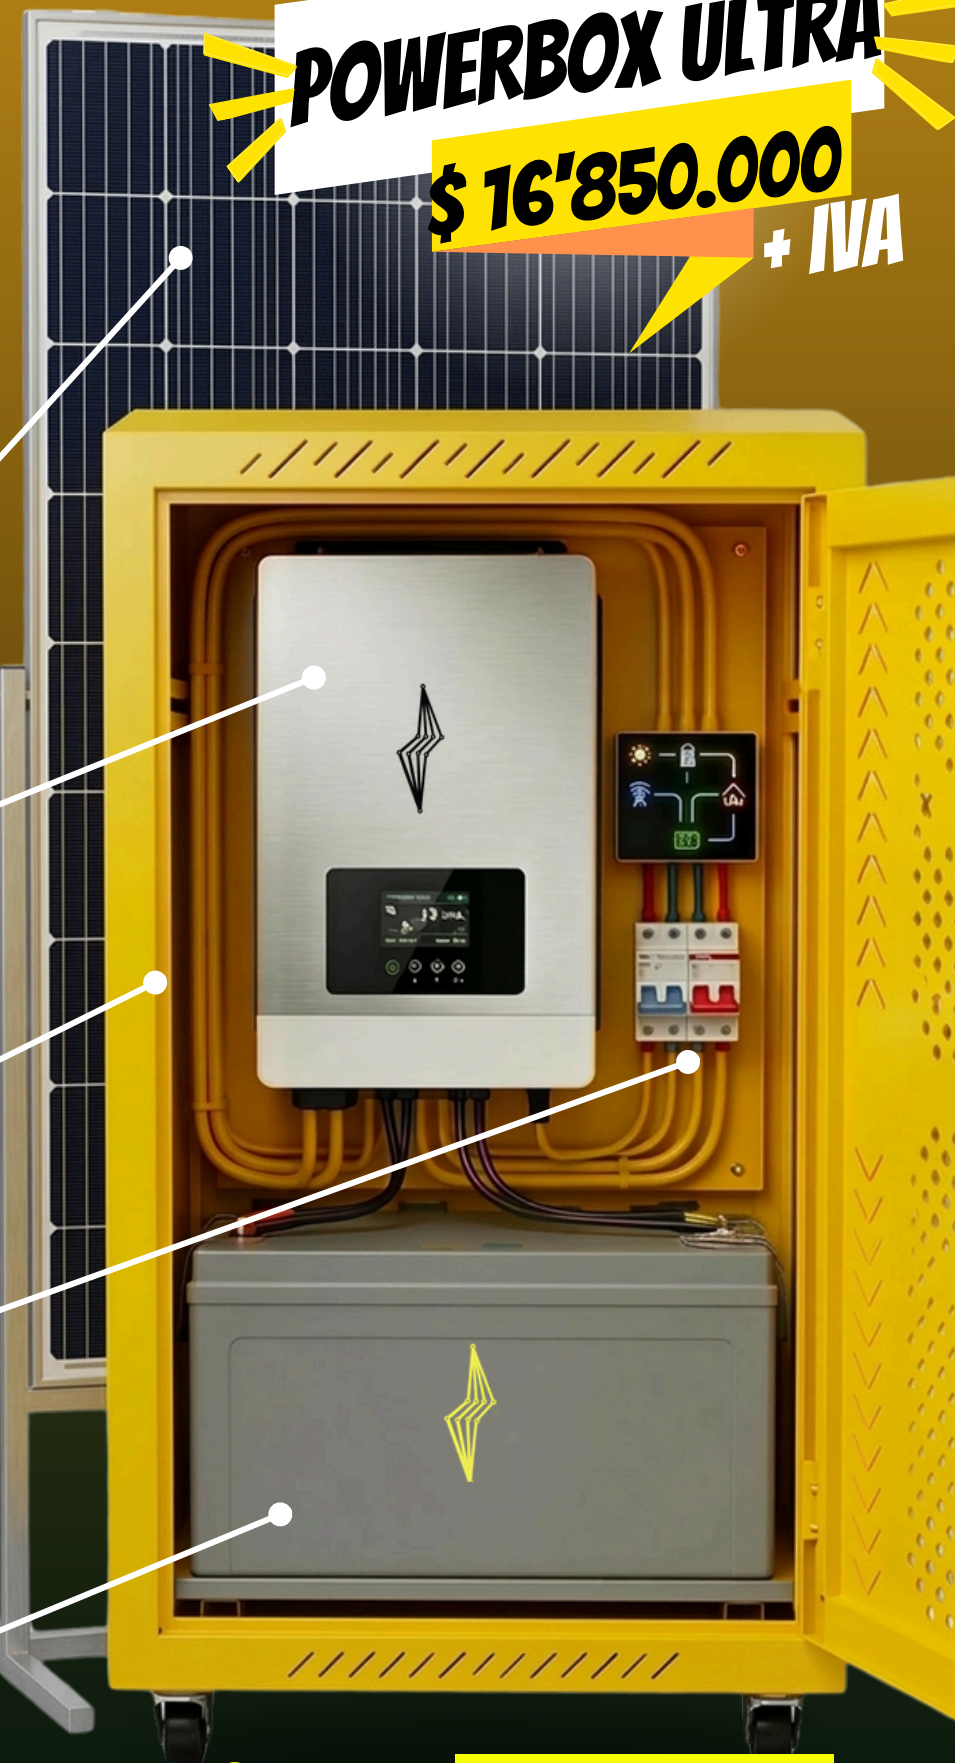

POWERBOX ULTRA

TU PROPIA RED ELÉCTRICA,
COMPACTA Y EFICIENTE.

Protege tu hogar o negocio de cortes inesperados con la Power Box. Energía inmediata, sin ruidos y lista para usar. Ahorra mensualmente y asegura el funcionamiento de tus equipos críticos 24/7.

6 Paneles
solares 630w
bifaciales

Inversor con
cargador por
RED de 5kw -
220V

Rack metálico con
tomacorrientes
110v de fácil
conexión

Protecciones en AC/DC y
Dispositivo de protección
contra sobre tensiones

Batería de Litio
8kw/h 4000 ciclos
10 años al 80%

LANZAMIENTO
POWERBOX ULTRA

$ 16'850.000

+ IVA

**8KW/H
BATERIA**

**400kw/h
Generacion
mensual**

+57 301 416 3277

LIENSO.co