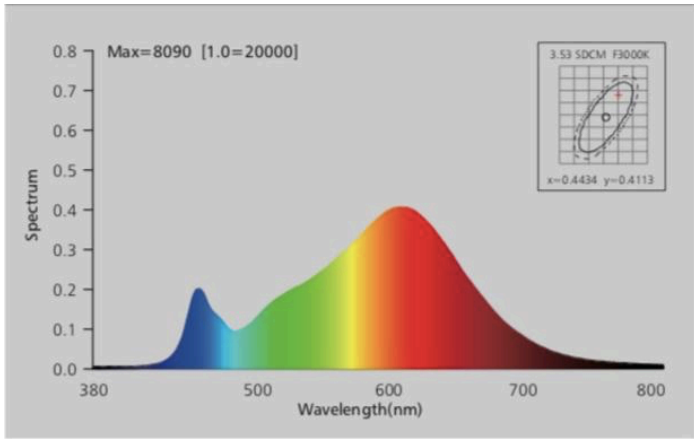

Spectral Data