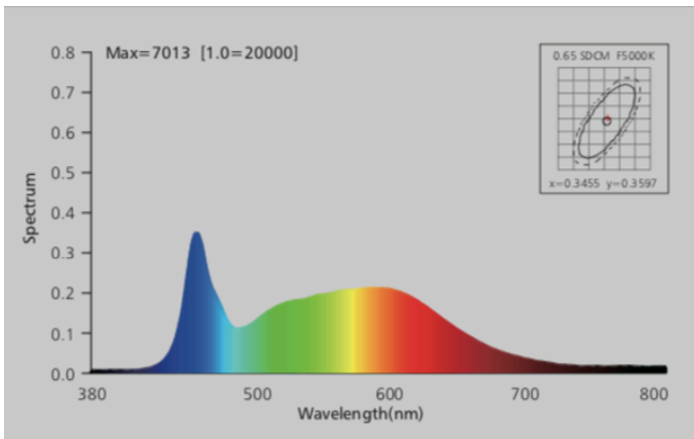

Spectral Data