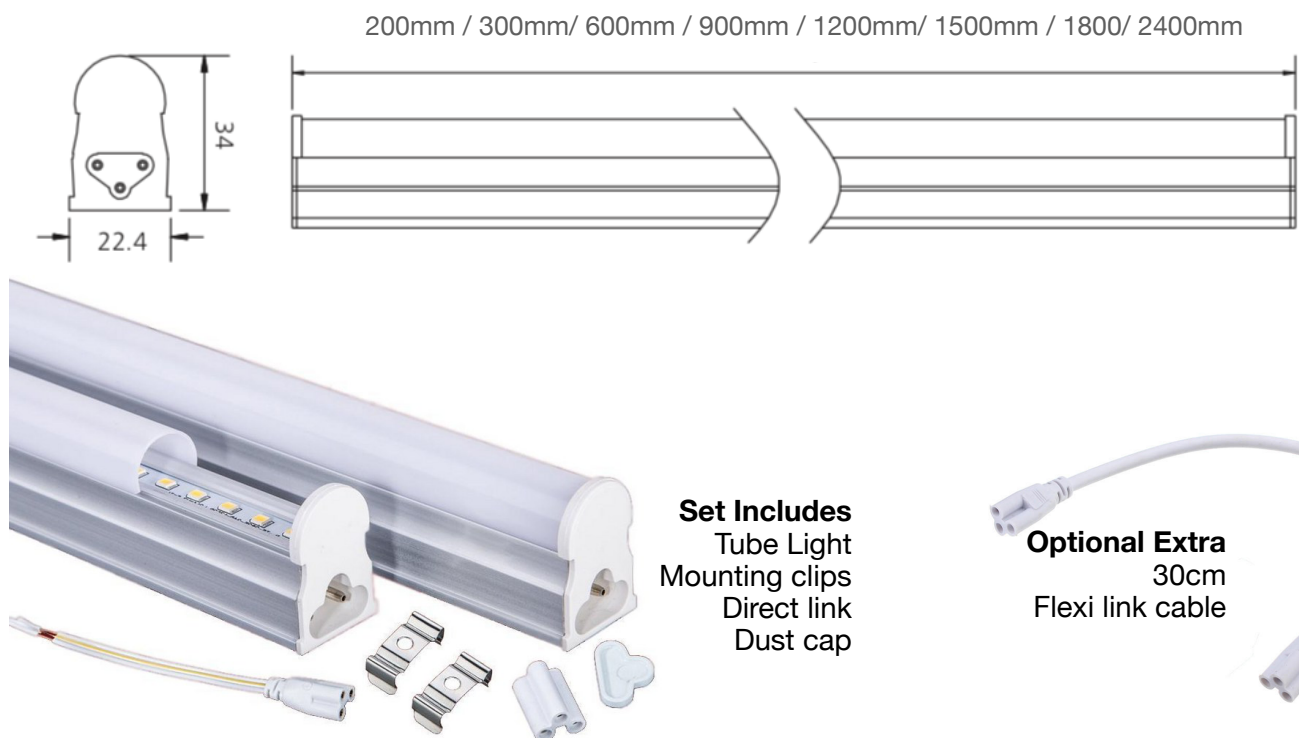

## INTEGRATED LED TUBE

# INTEGRATED LED TUBE

## Commercial Series

Model	Length	Power	Luminous Flux	Colour	Beam Angle	CRI
UCC1-2	200mm	5W	500lm	3000K, 4000K, 5000K, 6000K	120°	82Ra
UCC1-3	300mm	5W	500lm	3000K, 4000K, 5000K, 6000K	120°	82Ra
UCC2	600mm	9W	600lm	3000K, 4000K, 5000K, 6000K	120°	82Ra
UCC3	900mm	12W	1300lm	3000K, 4000K, 5000K, 6000K	120°	82Ra
UCC4	1200mm	18W	1800lm	3000K, 4000K, 5000K, 6000K	120°	82Ra
UCC5	1500mm	23W	2300lm	3000K, 4000K, 5000K, 6000K	120°	82Ra
UCC6	1800mm	27W	2700lm	3000K, 4000K, 5000K, 6000K	120°	82Ra
UCC8	2400mm	36W	3600lm	3000K, 4000K, 5000K, 6000K	120°	82Ra

## Dimensions