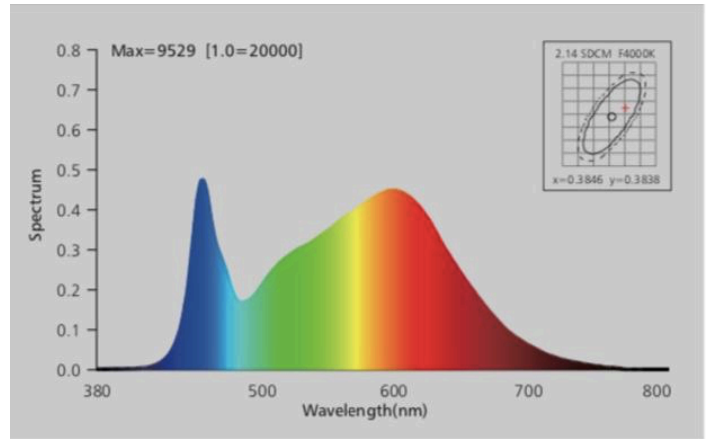

Spectral Data