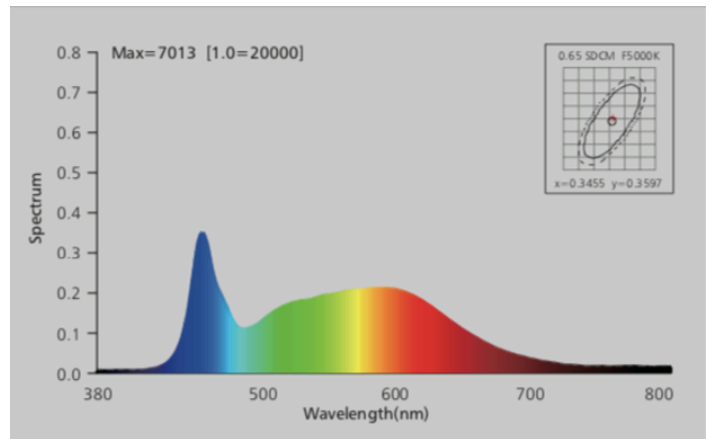

Spectral Data