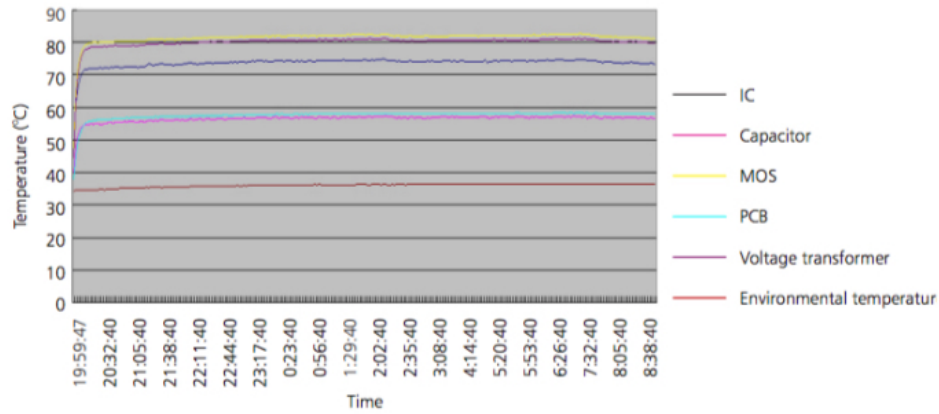

Driver Temperature