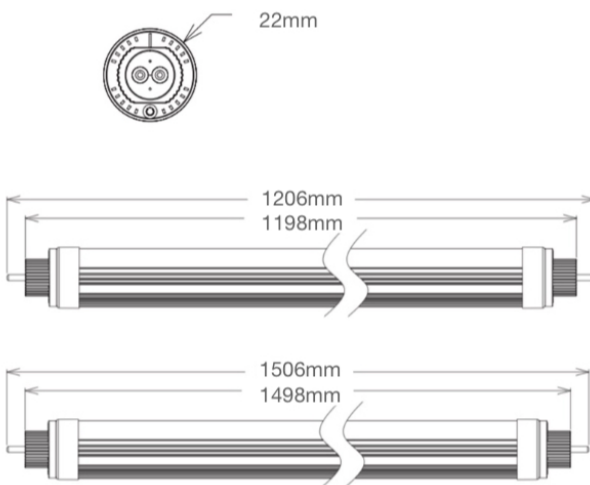

## T5 Ultra-Lite 155lm/w

Model	Length	Power	Luminous Flux	Colour	Beam Angle	CRI
T8UL4-12W	1200mm	12W	1860lm	3000K, 4000K, 5000K, 6000K	120°	84Ra
T8UL5-18W	1500mm	18W	2790lm	3000K, 4000K, 5000K, 6000K	120°	84Ra

## T5 Ultra-Lux 145lm/w

Model	Length	Power	Luminous Flux	Colour	Beam Angle	CRI
T8UL4-18W	1200mm	18W	2610lm	3000K, 4000K, 5000K, 6000K	120°	84Ra
T8UL5L-23W	1500mm	23W	3335lm	3000K, 4000K, 5000K, 6000K	120°	84Ra

### Tube Dimensions