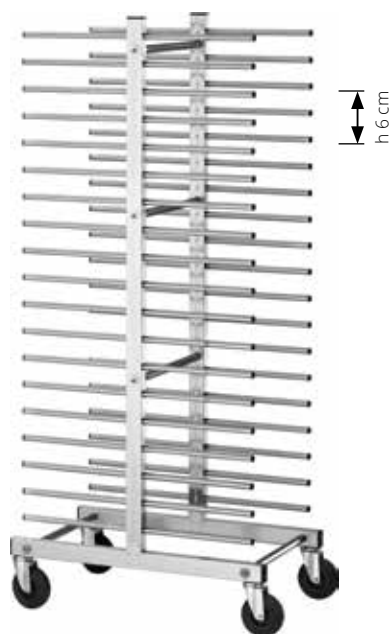

CA 1480D

IT Carrelli portateglie universali. Struttura e guide in acciaio inox - paracolpi in gomma - ruote multidirezionali $\varnothing$ 125 mm. Teglie escluse

EN Universal tray trolleys. Stainless steel structure and slides - rubber shock absorbers - multidirectional wheels $\varnothing$ 125 mm. Trays not included.

FR Chariots à plateaux universels. Structure et glissières en acier inox - butoirs en caoutchouc - roues multidirectionnelles $\varnothing$ 125 mm. Plateaux pas compris.

DE Universal-Blechwagen. Struktur und Führungen aus Edelstahl - Gummistoßschutz - Mehrwegräder $\varnothing$ 125 mm. Bleche nicht enthalten.

	CA 1480	CA 1480D
	51 x 47 x 177(h) cm	51 x 80 x 177(h) cm
	20 teglie / trays	40 teglie / trays

Optional

A510

Bacinella portabottiglie in ABS
ABS bottle tray
Porte-bouteilles en ABS
ABS Flaschenhalter

A500

Bacinella portabottiglie
in acciaio inox
Stainless steel bottle tray
Porte-bouteilles en acier inox
Edelstahl Flaschenhalter