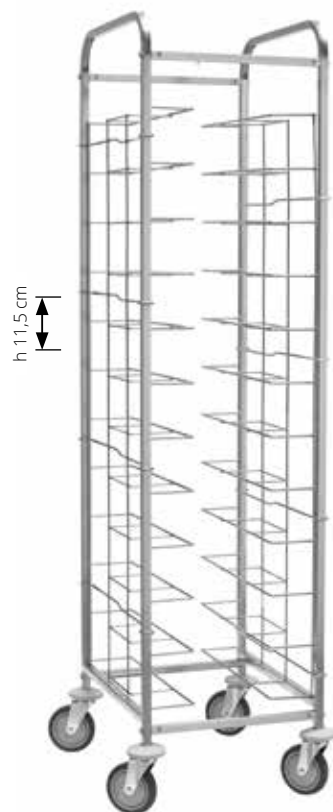

CA 1455V12

PT 15

IT Carrelli portavassoi universali con possibilità di avere pannelli laterali in perfex bianco o in acciaio inox. Struttura in acciaio inox - guide in filo di acciaio cromato - paracolpi in gomma - ruote multidirezionali $\varnothing$ 125 mm. Vassoi in foto esclusi.

EN Universal tray trolleys. Stainless steel structure - chromed steel wire slides - rubber shock absorbers - multidirectional wheels $\varnothing$ 125 mm. Containers and pans not included.

FR Chariots à plateaux universels. Structure en acier inox - glissières en fil d'acier chromé - butoirs en caoutchouc - roues multidirectionnelles $\varnothing$ 125 mm. Bacs et plaques pas compris.

DE Universal-Tablett Wagen. Struktur aus Edelstahl - verchromte Stahldrahtführungen - Gummistoßschutz - Mehrwegräder $\varnothing$ 125 mm. Behältern und Bleche nicht enthalten.

IT Portateglie da banco per teglie tonde da cm. 26 a 32. Confezione minima 4 pz.

EN Table-top tray holder for round trays size 26 to 32 cm. Minimum pack 4 pcs.

FR Porte-plateau de table pour plateaux ronds de 26 à 32 cm. Paquet minimum de 4 pièces.

DE Tisch-Tabletthalterung für runde Tablette von 26 bis 32 cm. Mindestmenge 4 Stück.

	CA 1455V12
	58 x 52 x 185(h) cm
	12 vassoi / trays

	PT 15
	38 x 29 x 67(h) cm
	15 teglie / trays

Carrelli portavassoi universali
Universal tray trolleys