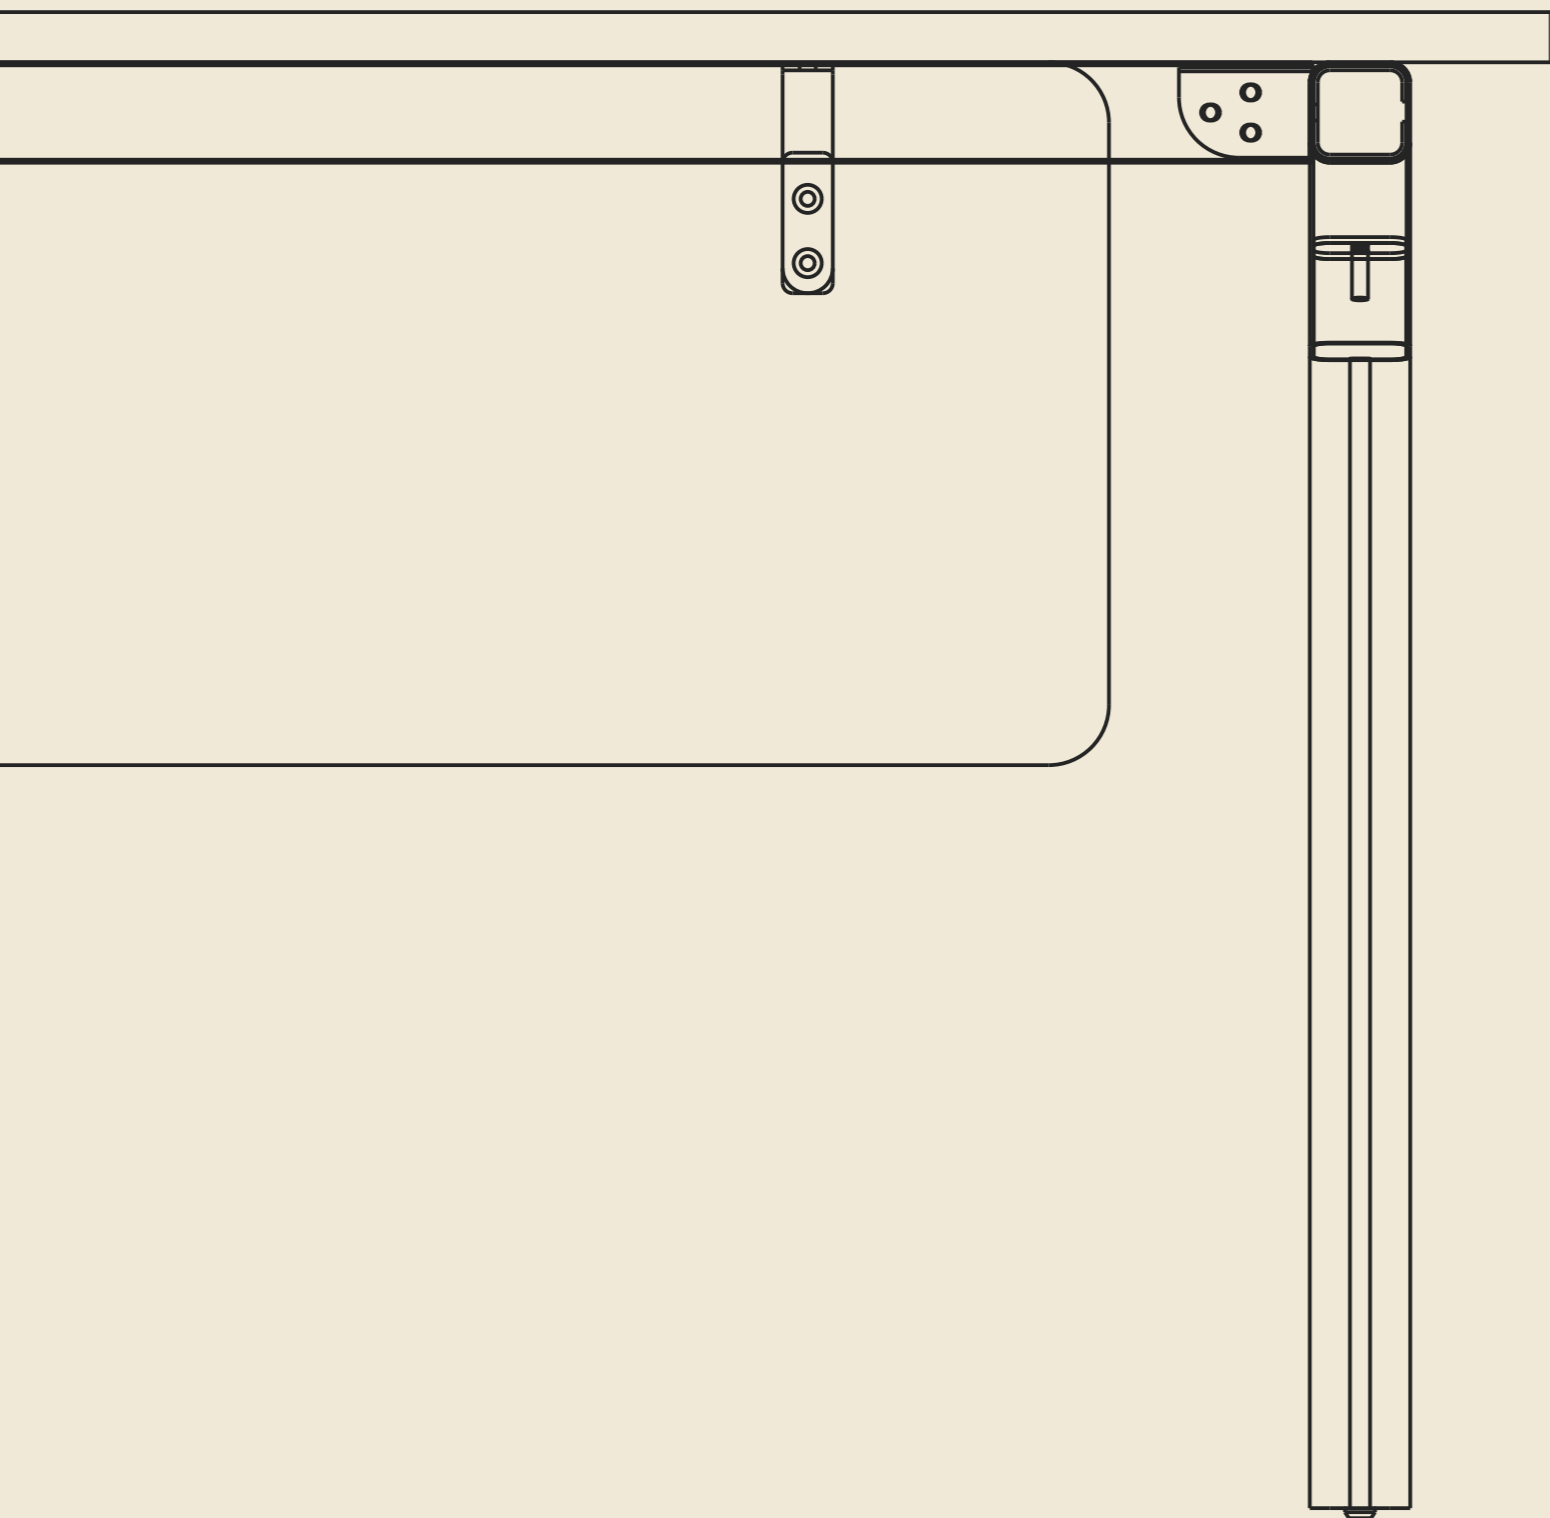

KENDO Series