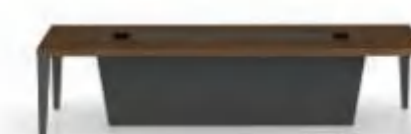

Meeting table
Model: PERRY-HYZ-003
size: 3200*1200*750mm
3600*1500*750mm
4200*1500*750mm