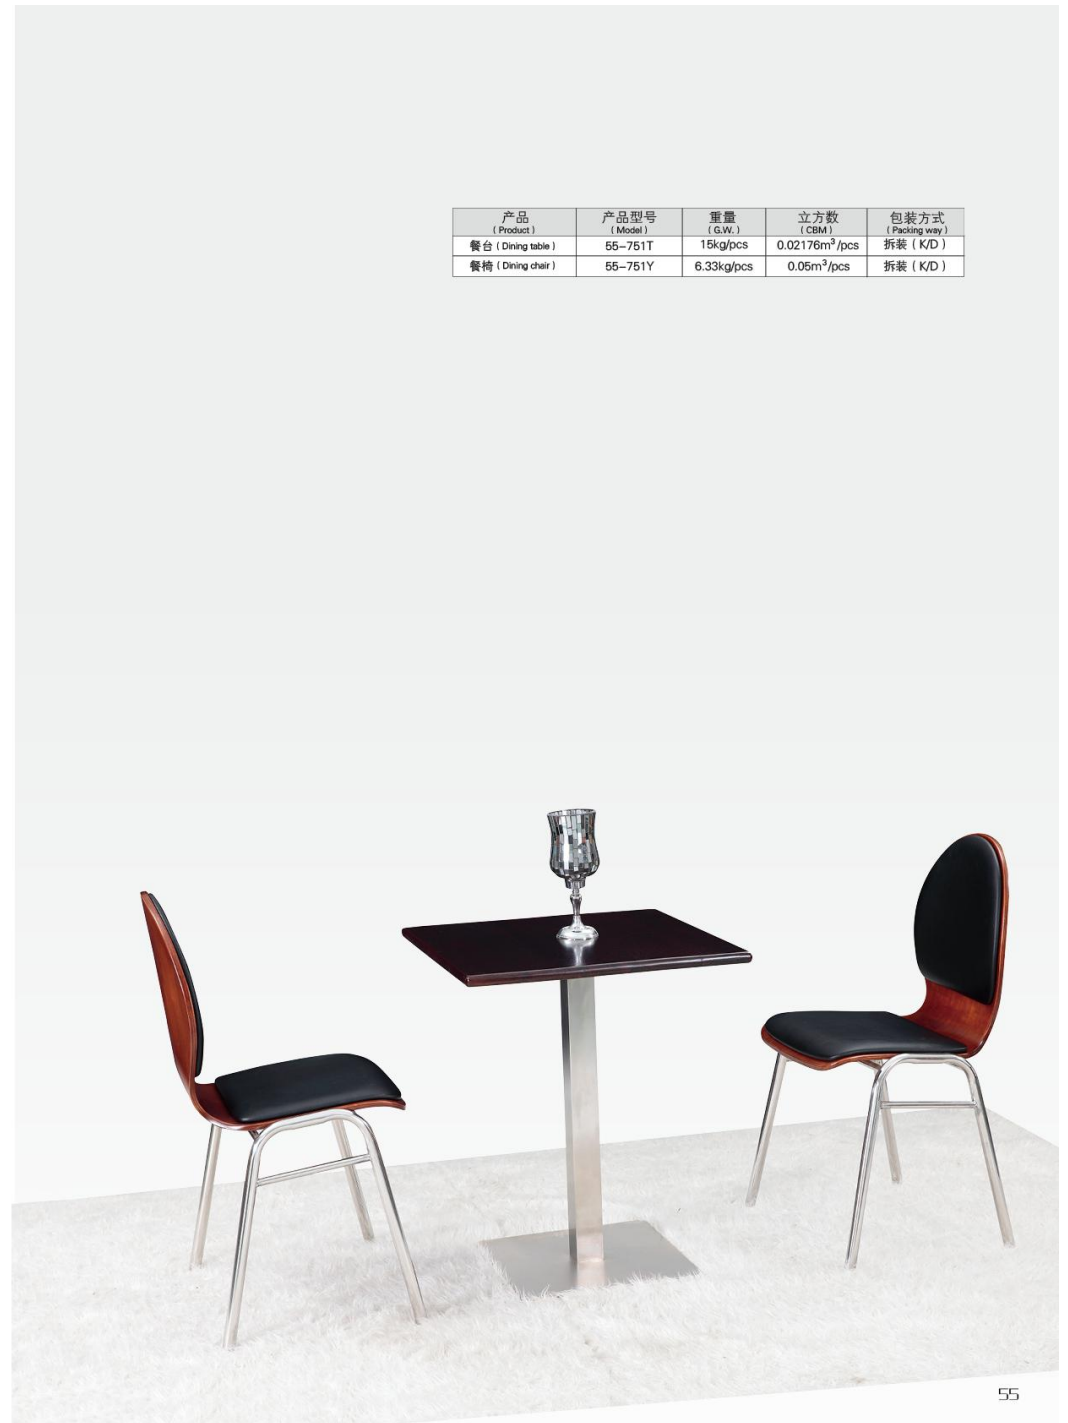

产品 (Product)	产品型号 (Model)	重量 (G.W.)	立方数 (CBM)	包装方式 (Packing way)
餐台 (Dining table)	55-751T	15kg/pcs	0.02176m³/pcs	拆装 (K/D)
餐椅 (Dining chair)	55-751Y	6.33kg/pcs	0.05m³/pcs	拆装 (K/D)

产品 (Product)	产品型号 (Model)	重量 (G.W.)	立方数 (CBM)	包装方式 (Packing way)
餐台 (Dining table)	1838T	20.48kg/pcs	0.03m³/pcs	拆装 (K/D)
餐椅 (Dining chair)	1844Y	5.3kg/pcs	0.034m³/pcs	拆装 (K/D)