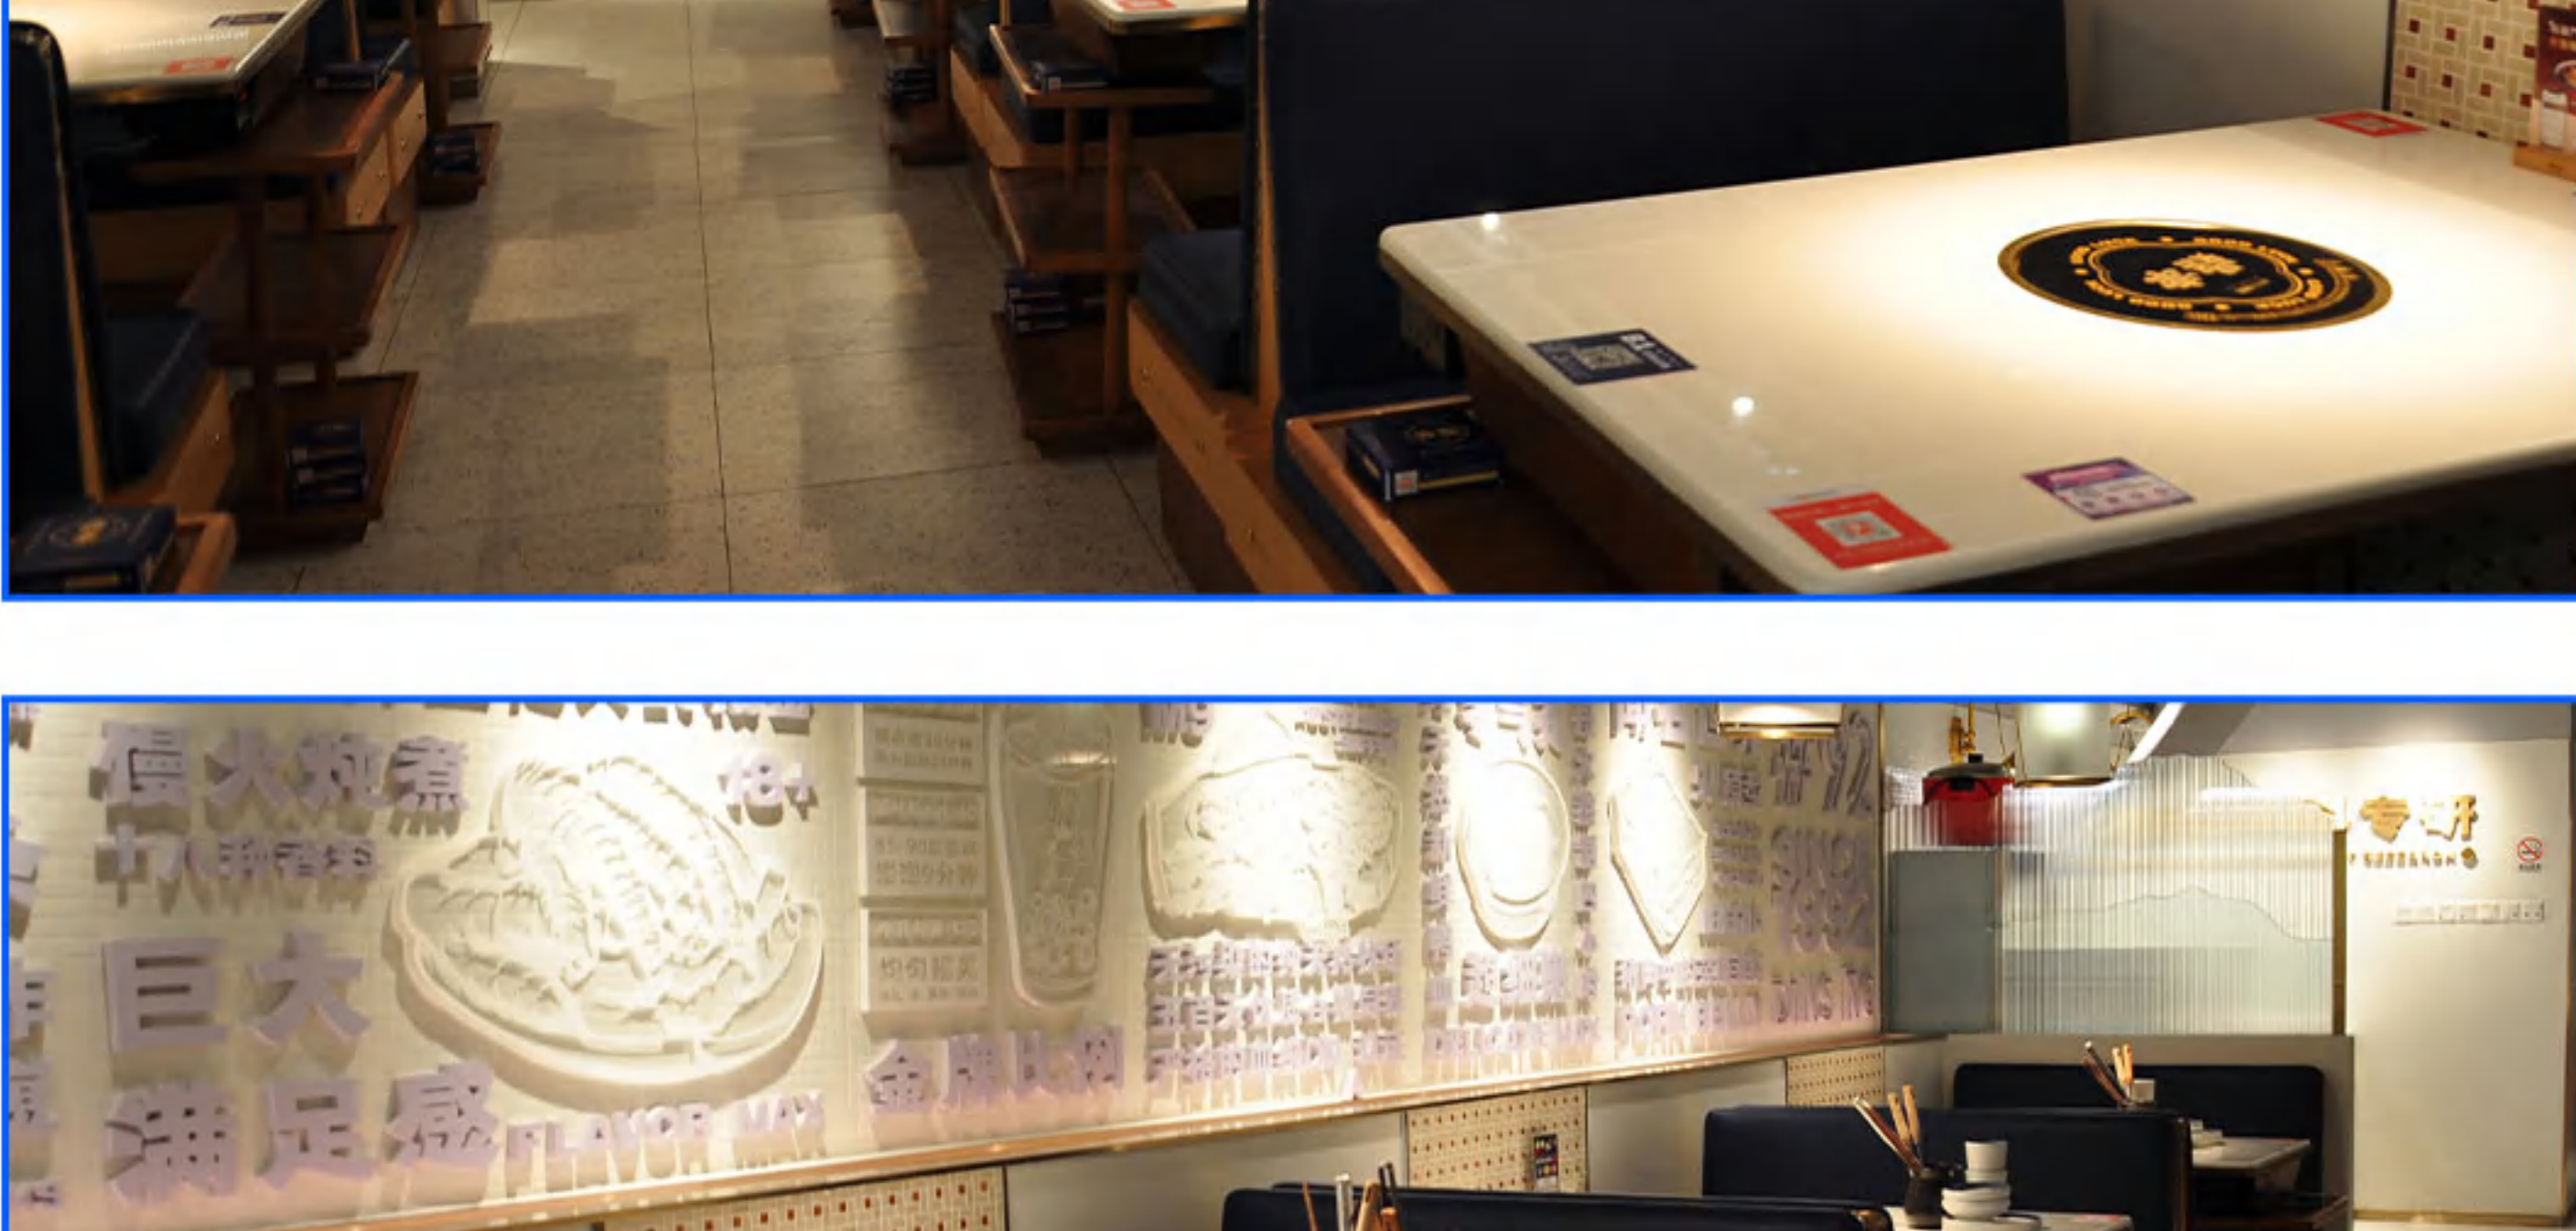

# 盛味堂韩式烤肉专门店

地点：广东-深圳