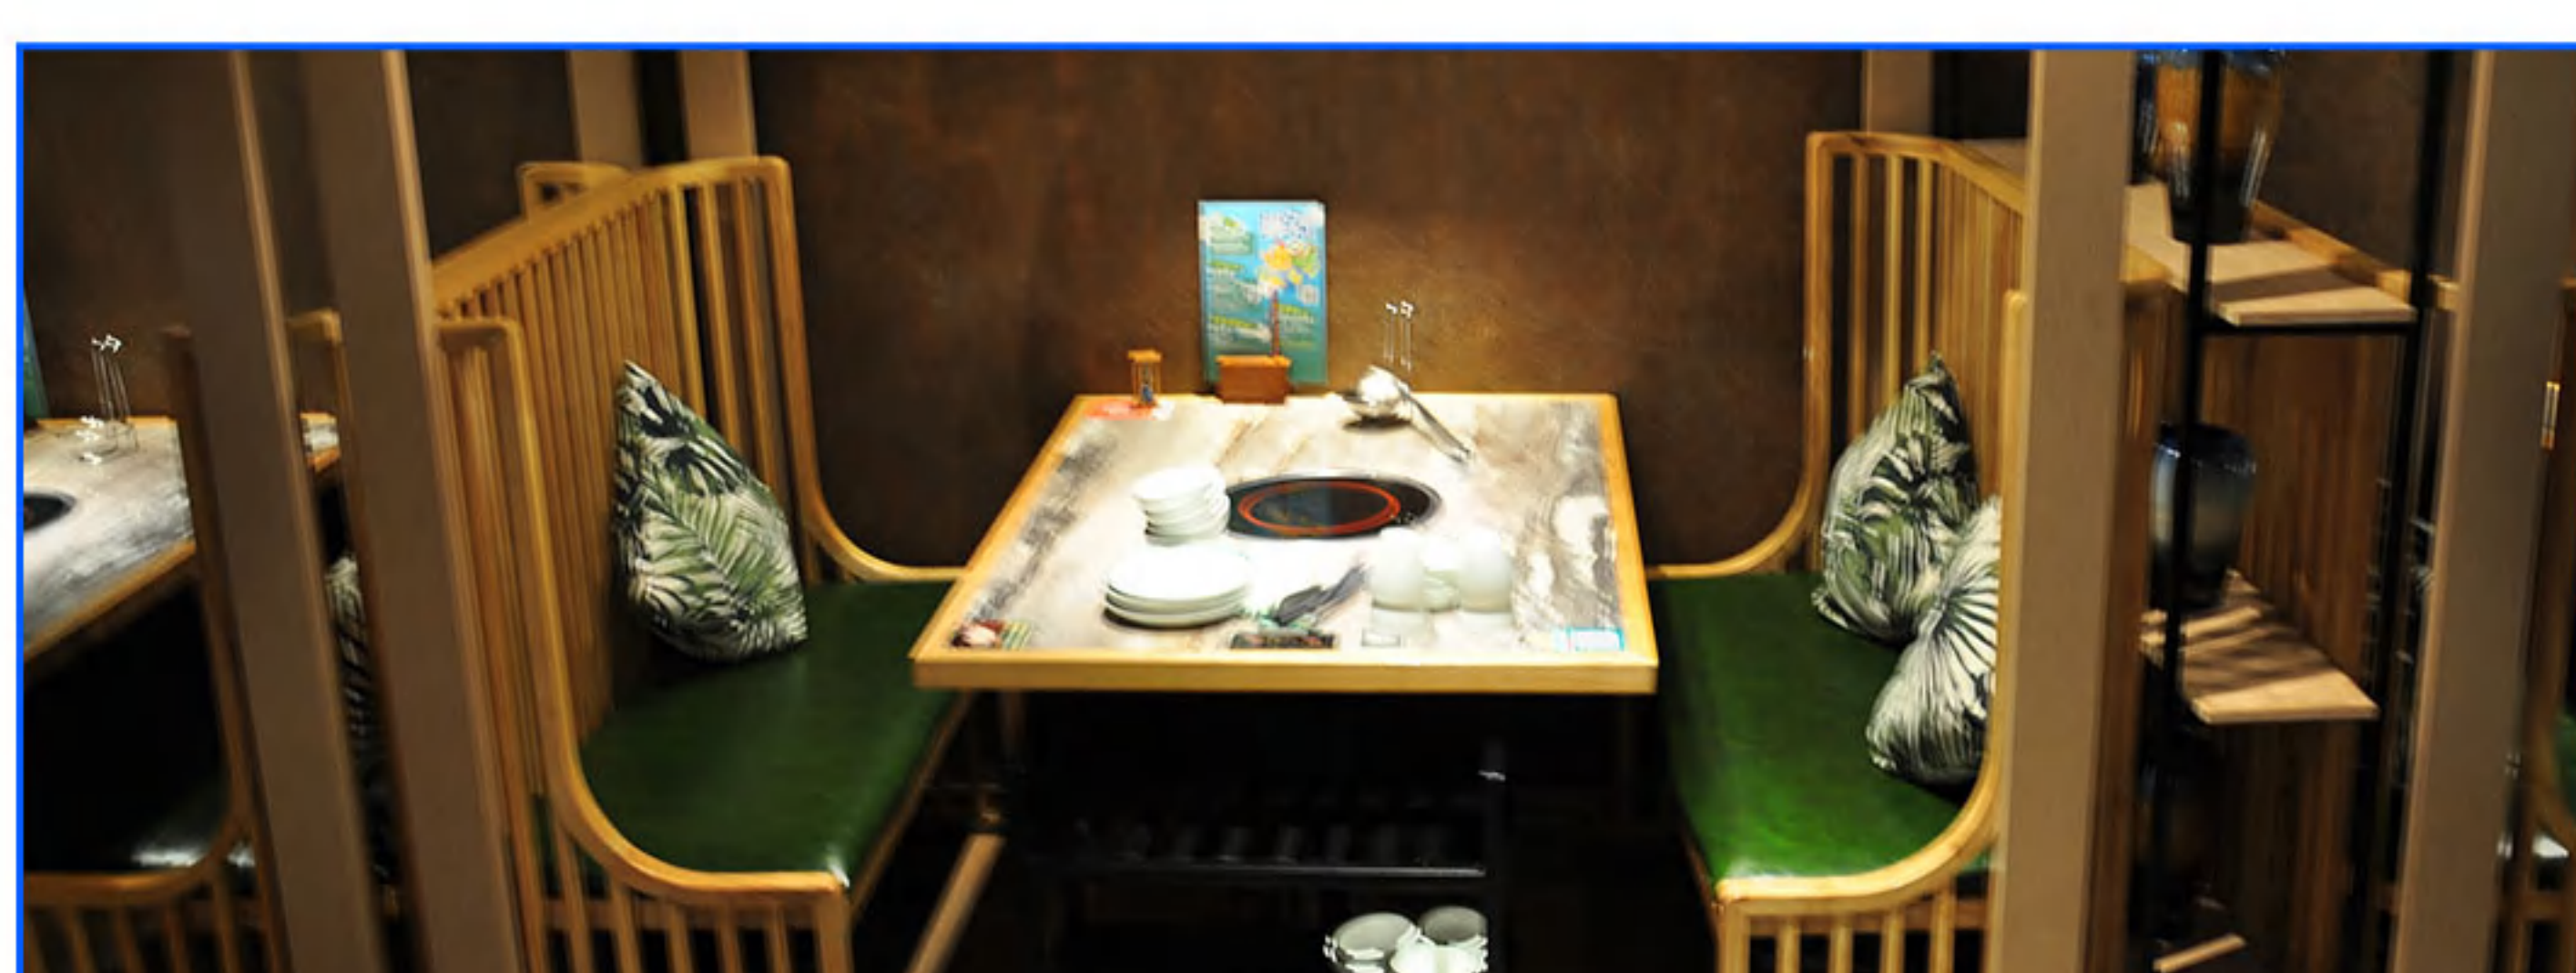

# 海底捞火锅

地点：广东-深圳

SEASON  
润园四季