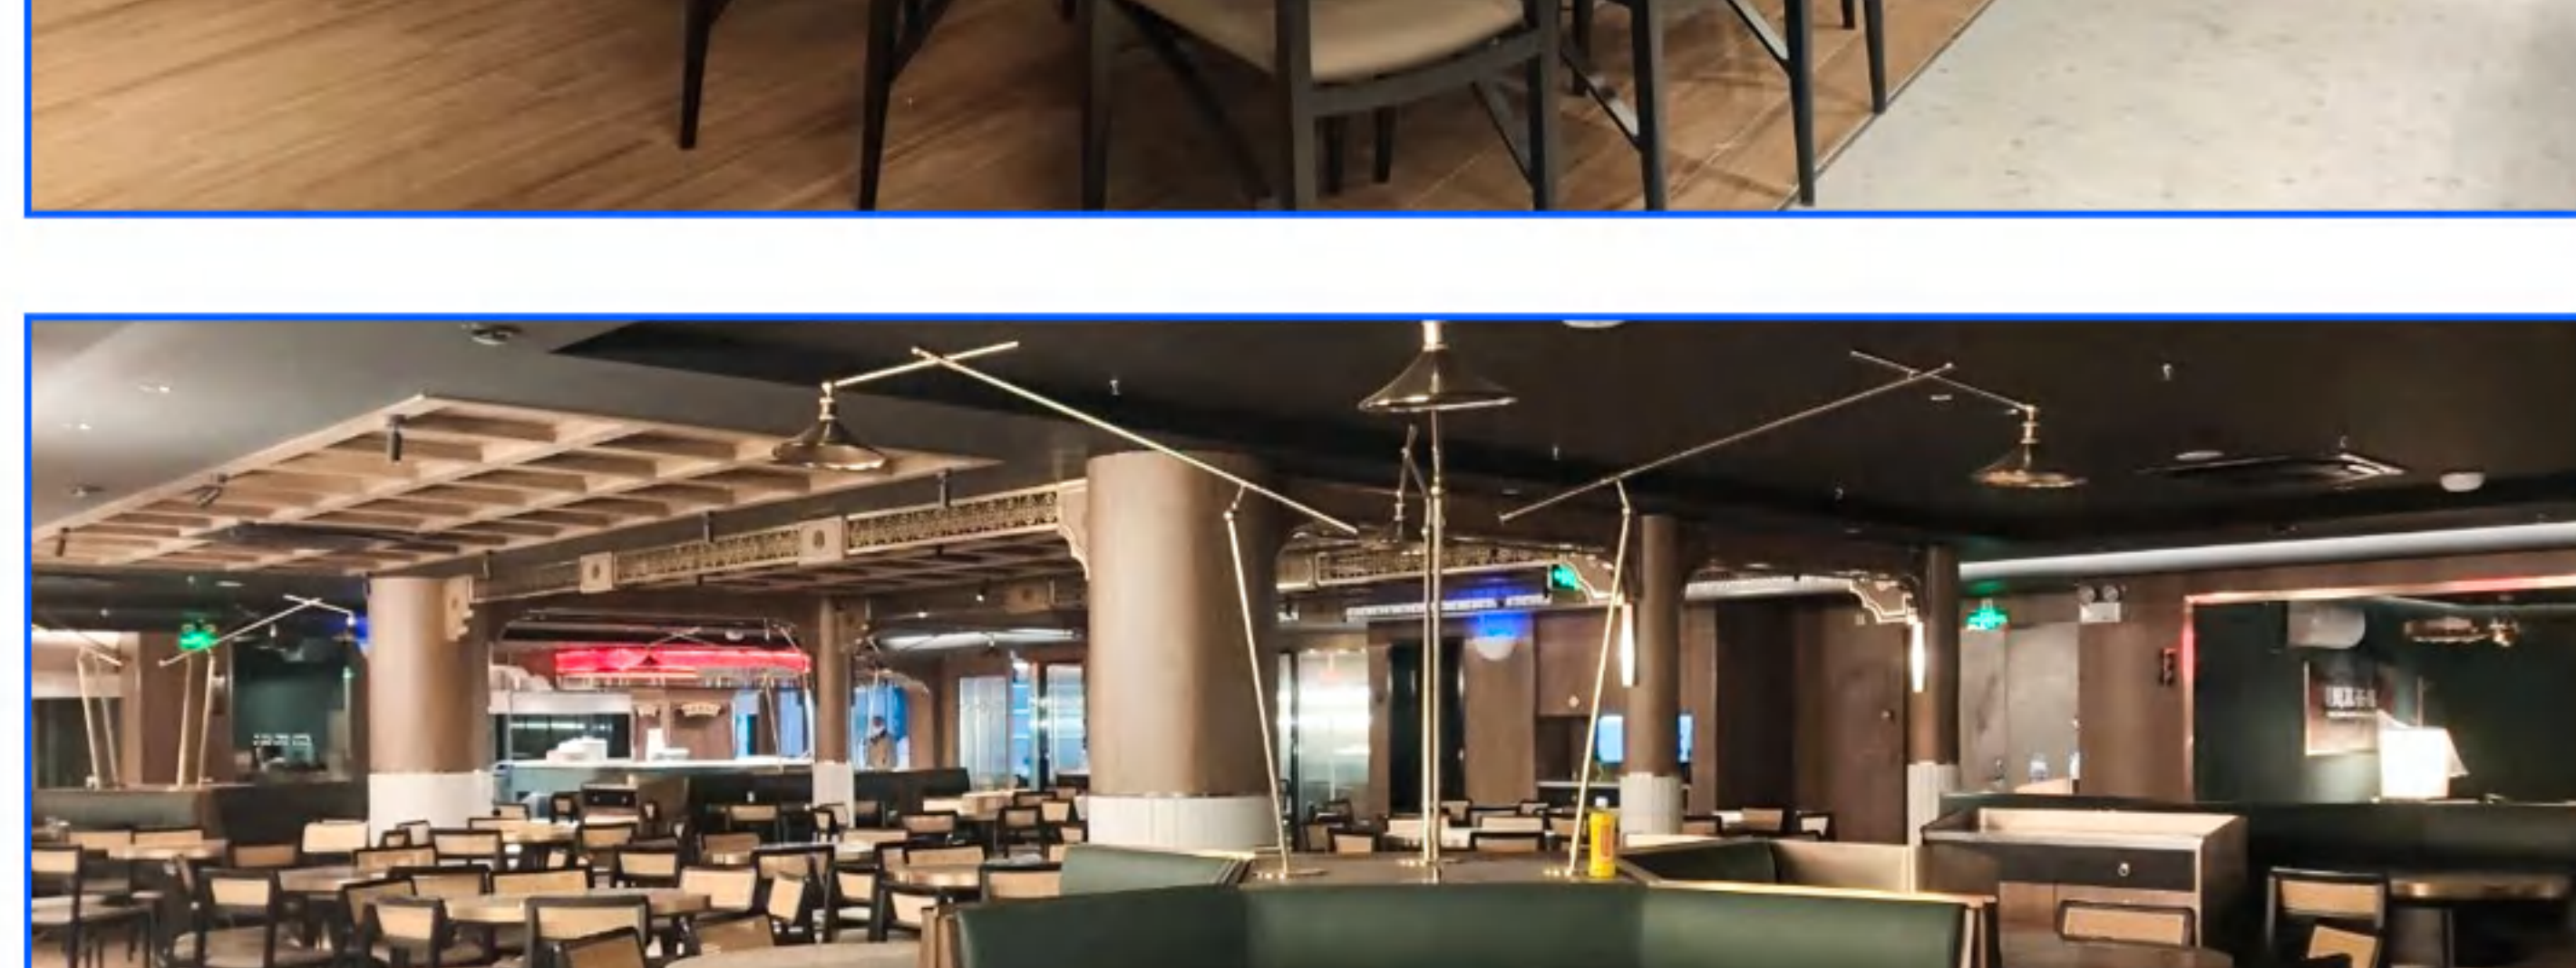

行运龙凤茶楼茶餐厅

地点：广东-深圳