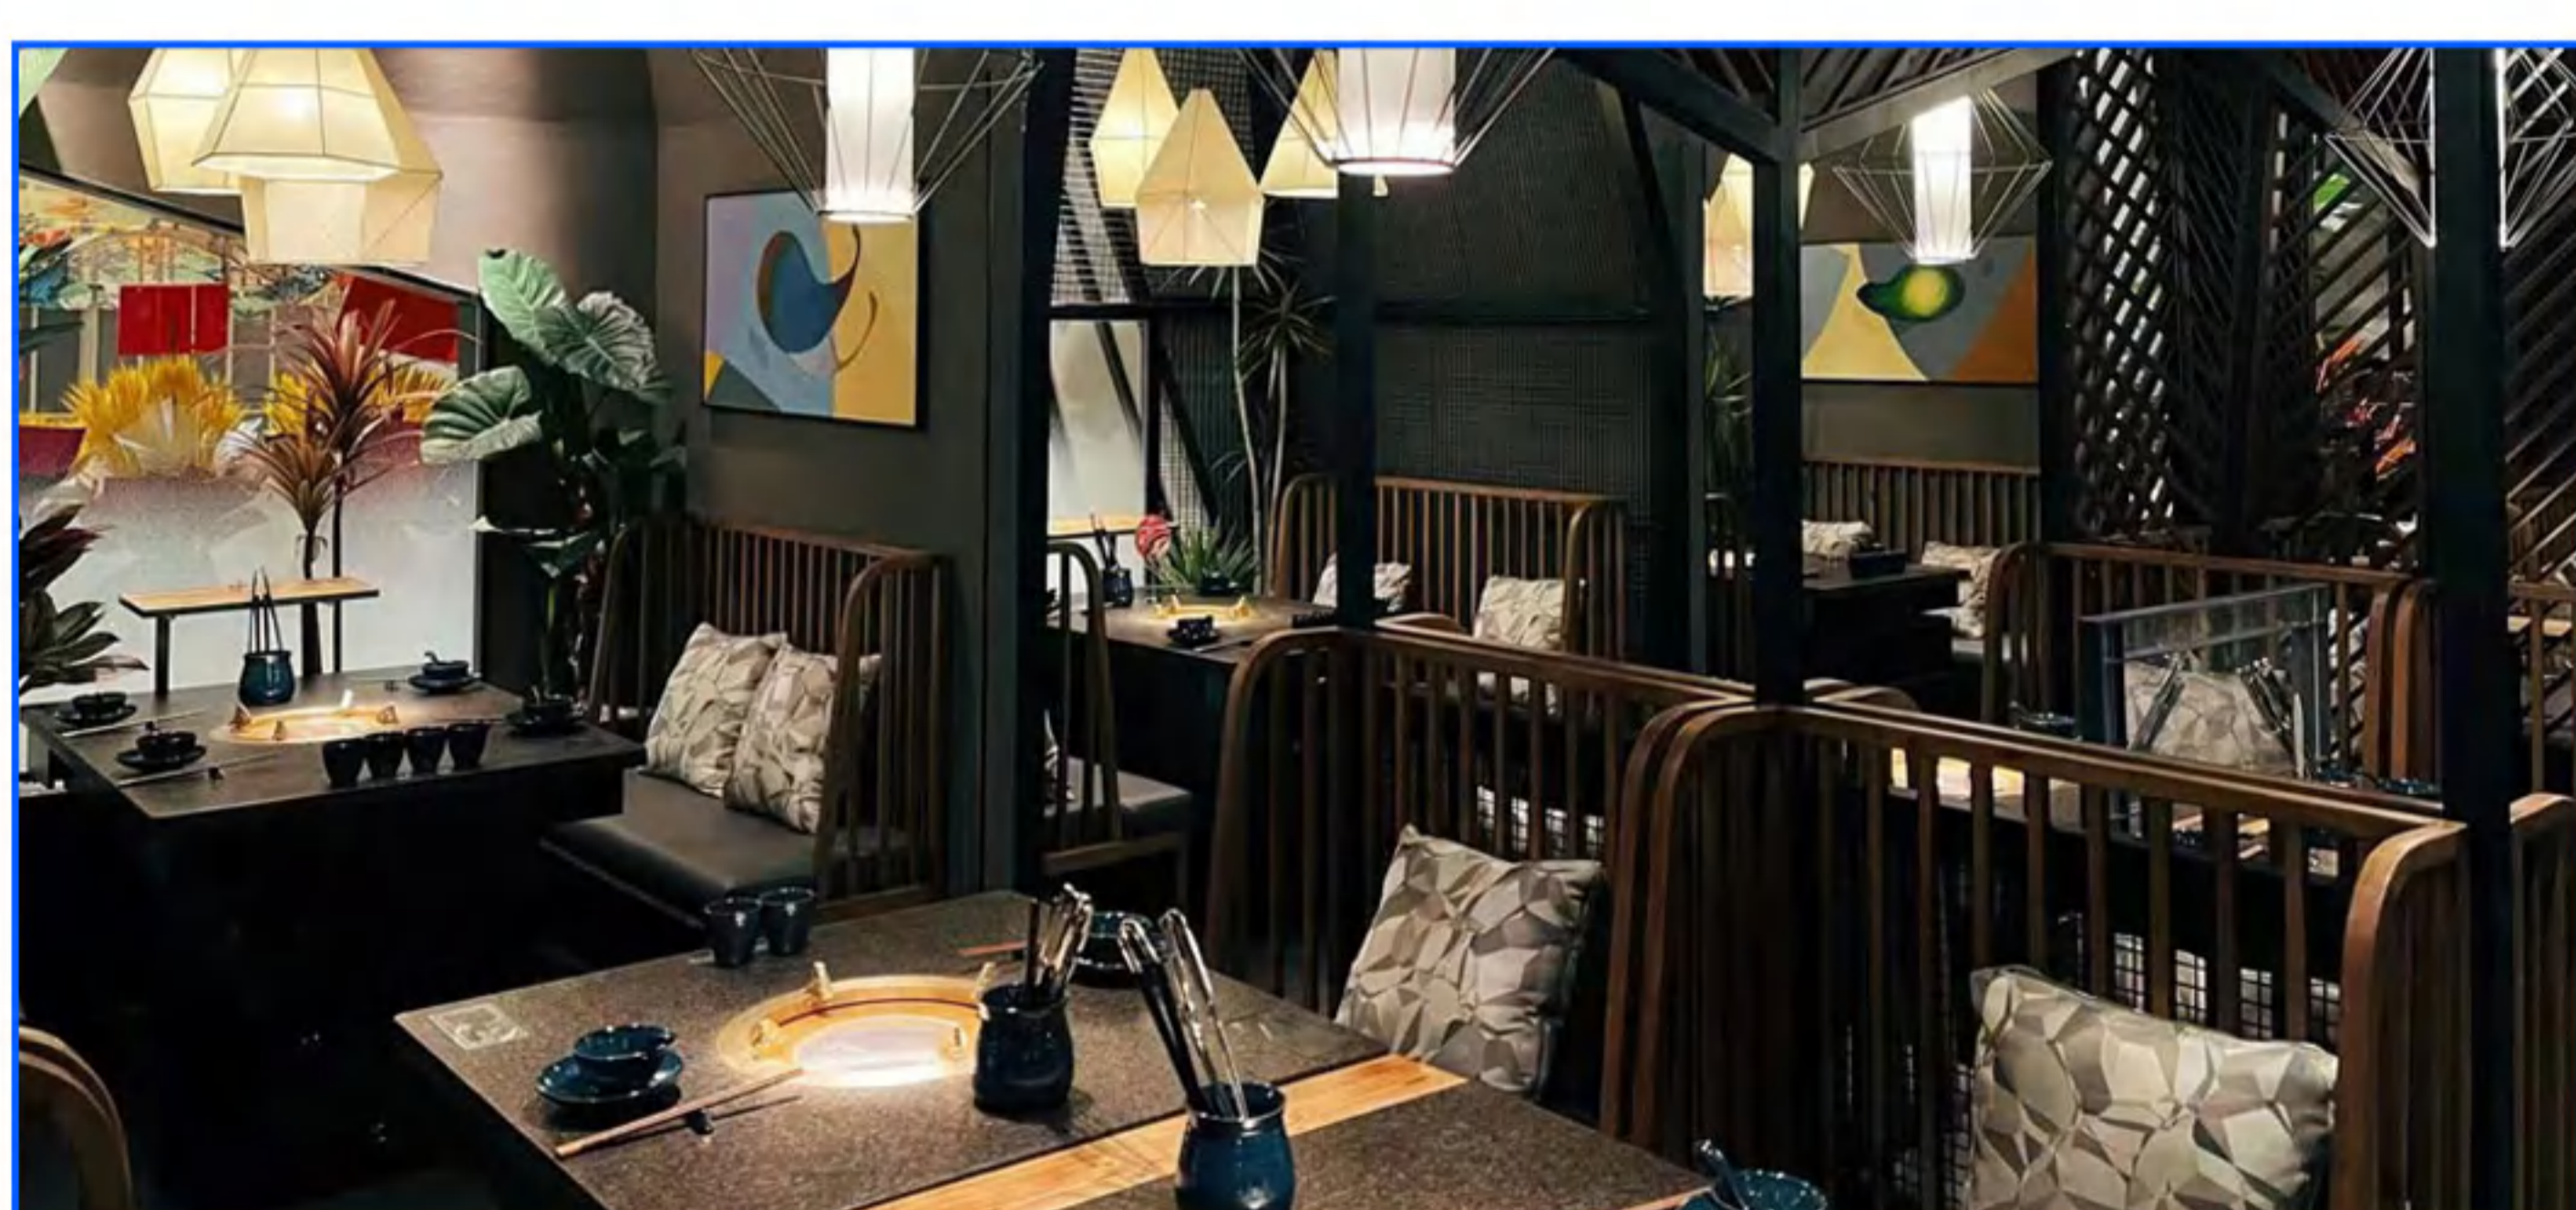

湊湊火锅

地点：广东-深圳