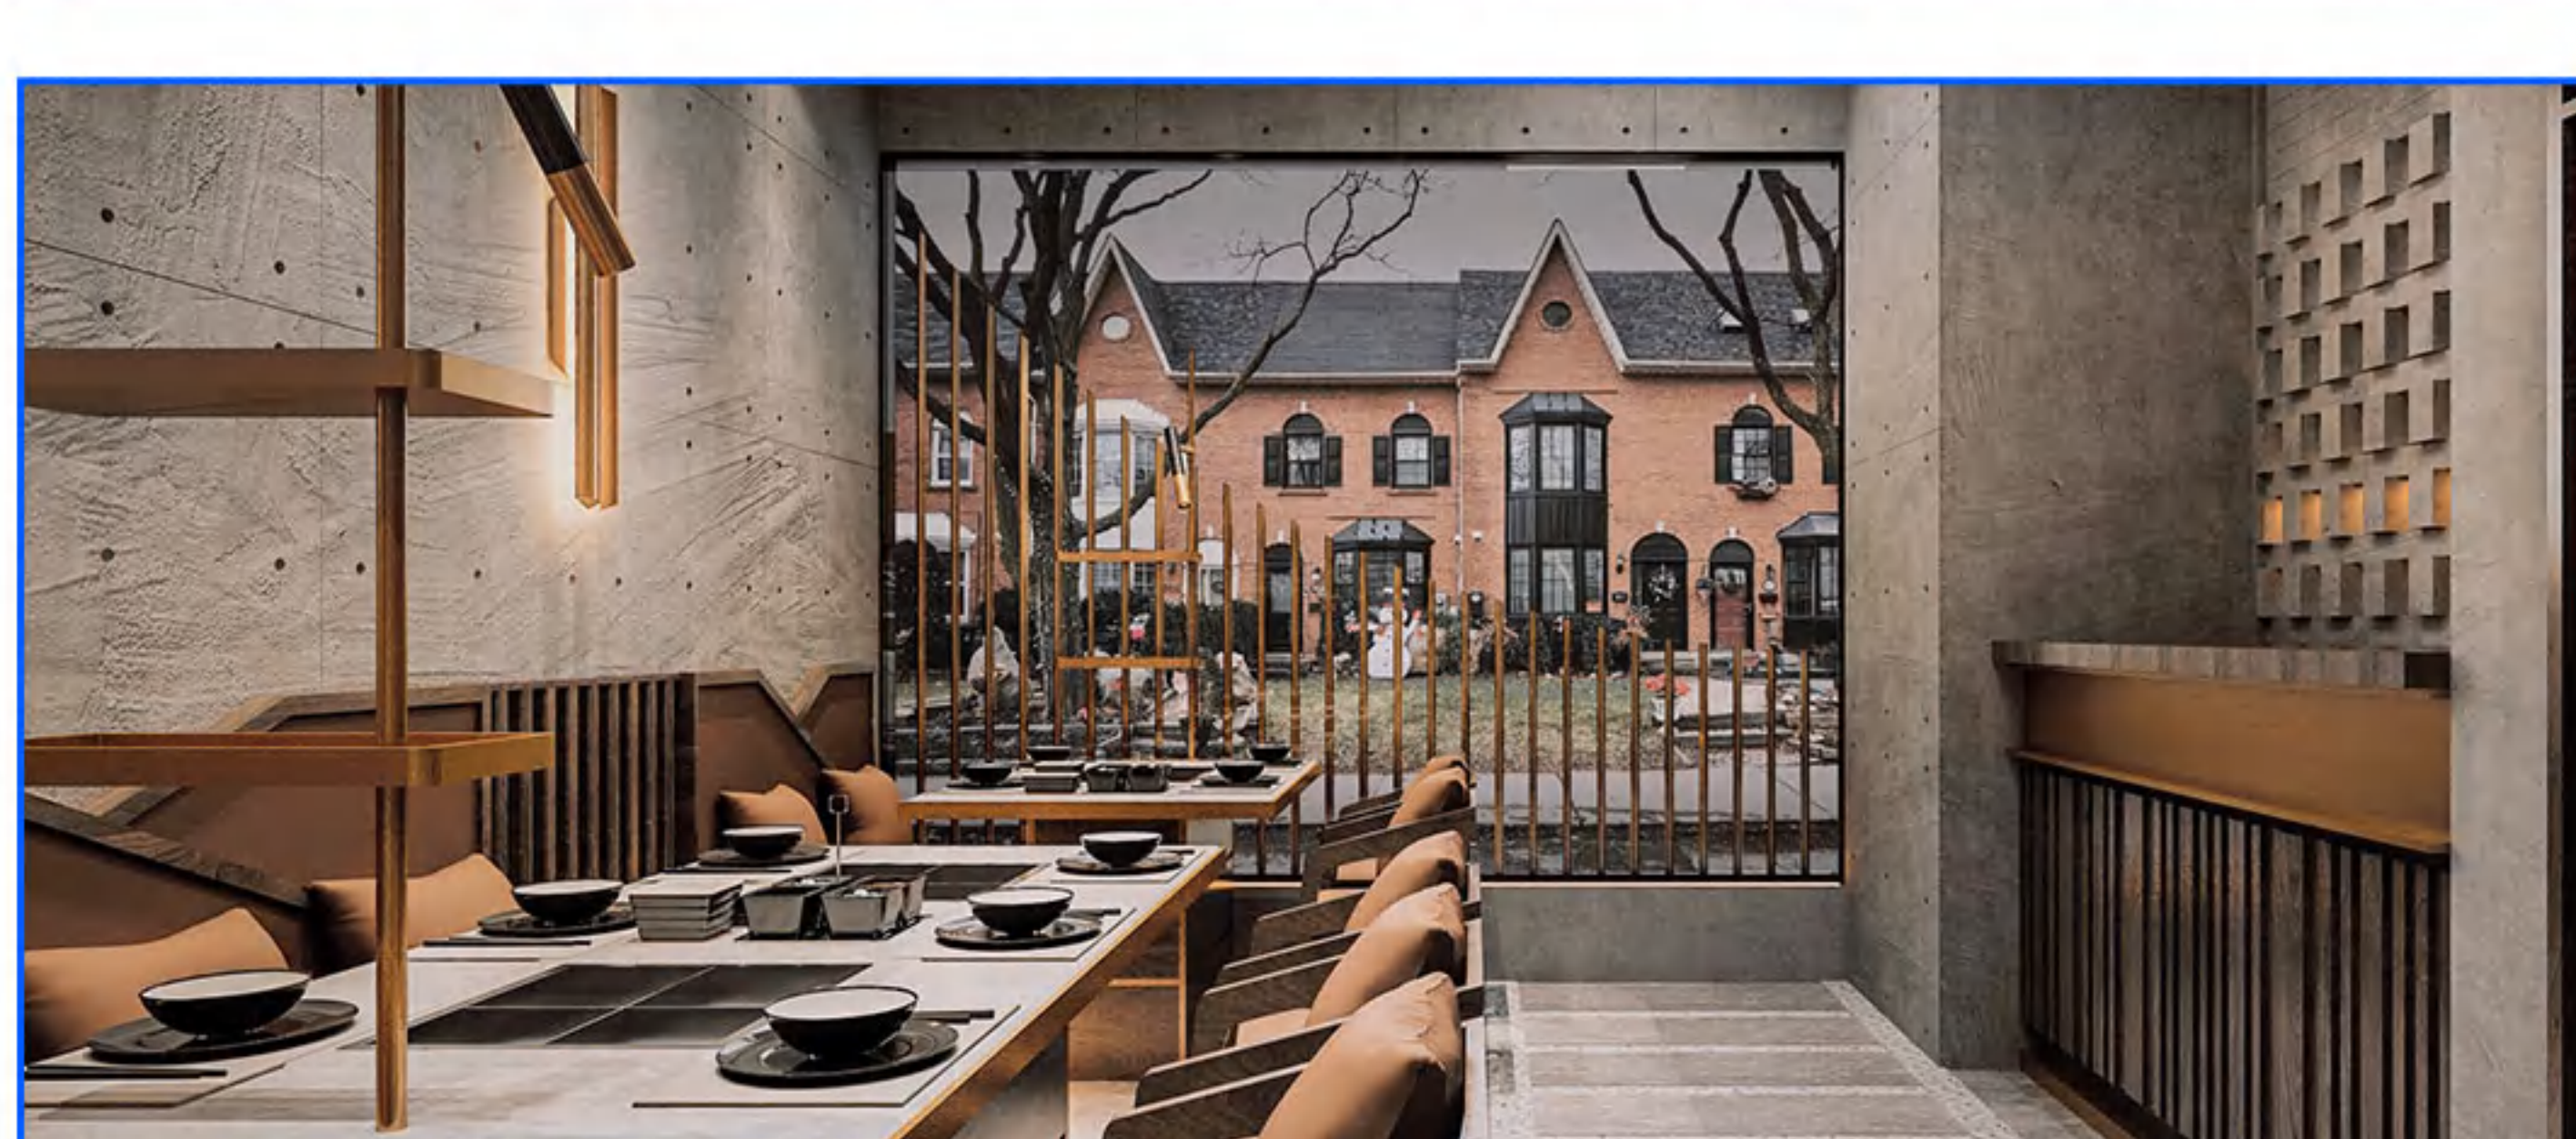

海外精品案例展示

OVERSEAS BOUTIQUE CATERING CASE

重庆刘一手火锅
Chongqing Liuyishou Huoguo

重庆刘一手火锅

地点：美国·休斯顿、加拿大·蒙特利尔

汉堡王

地点：美国