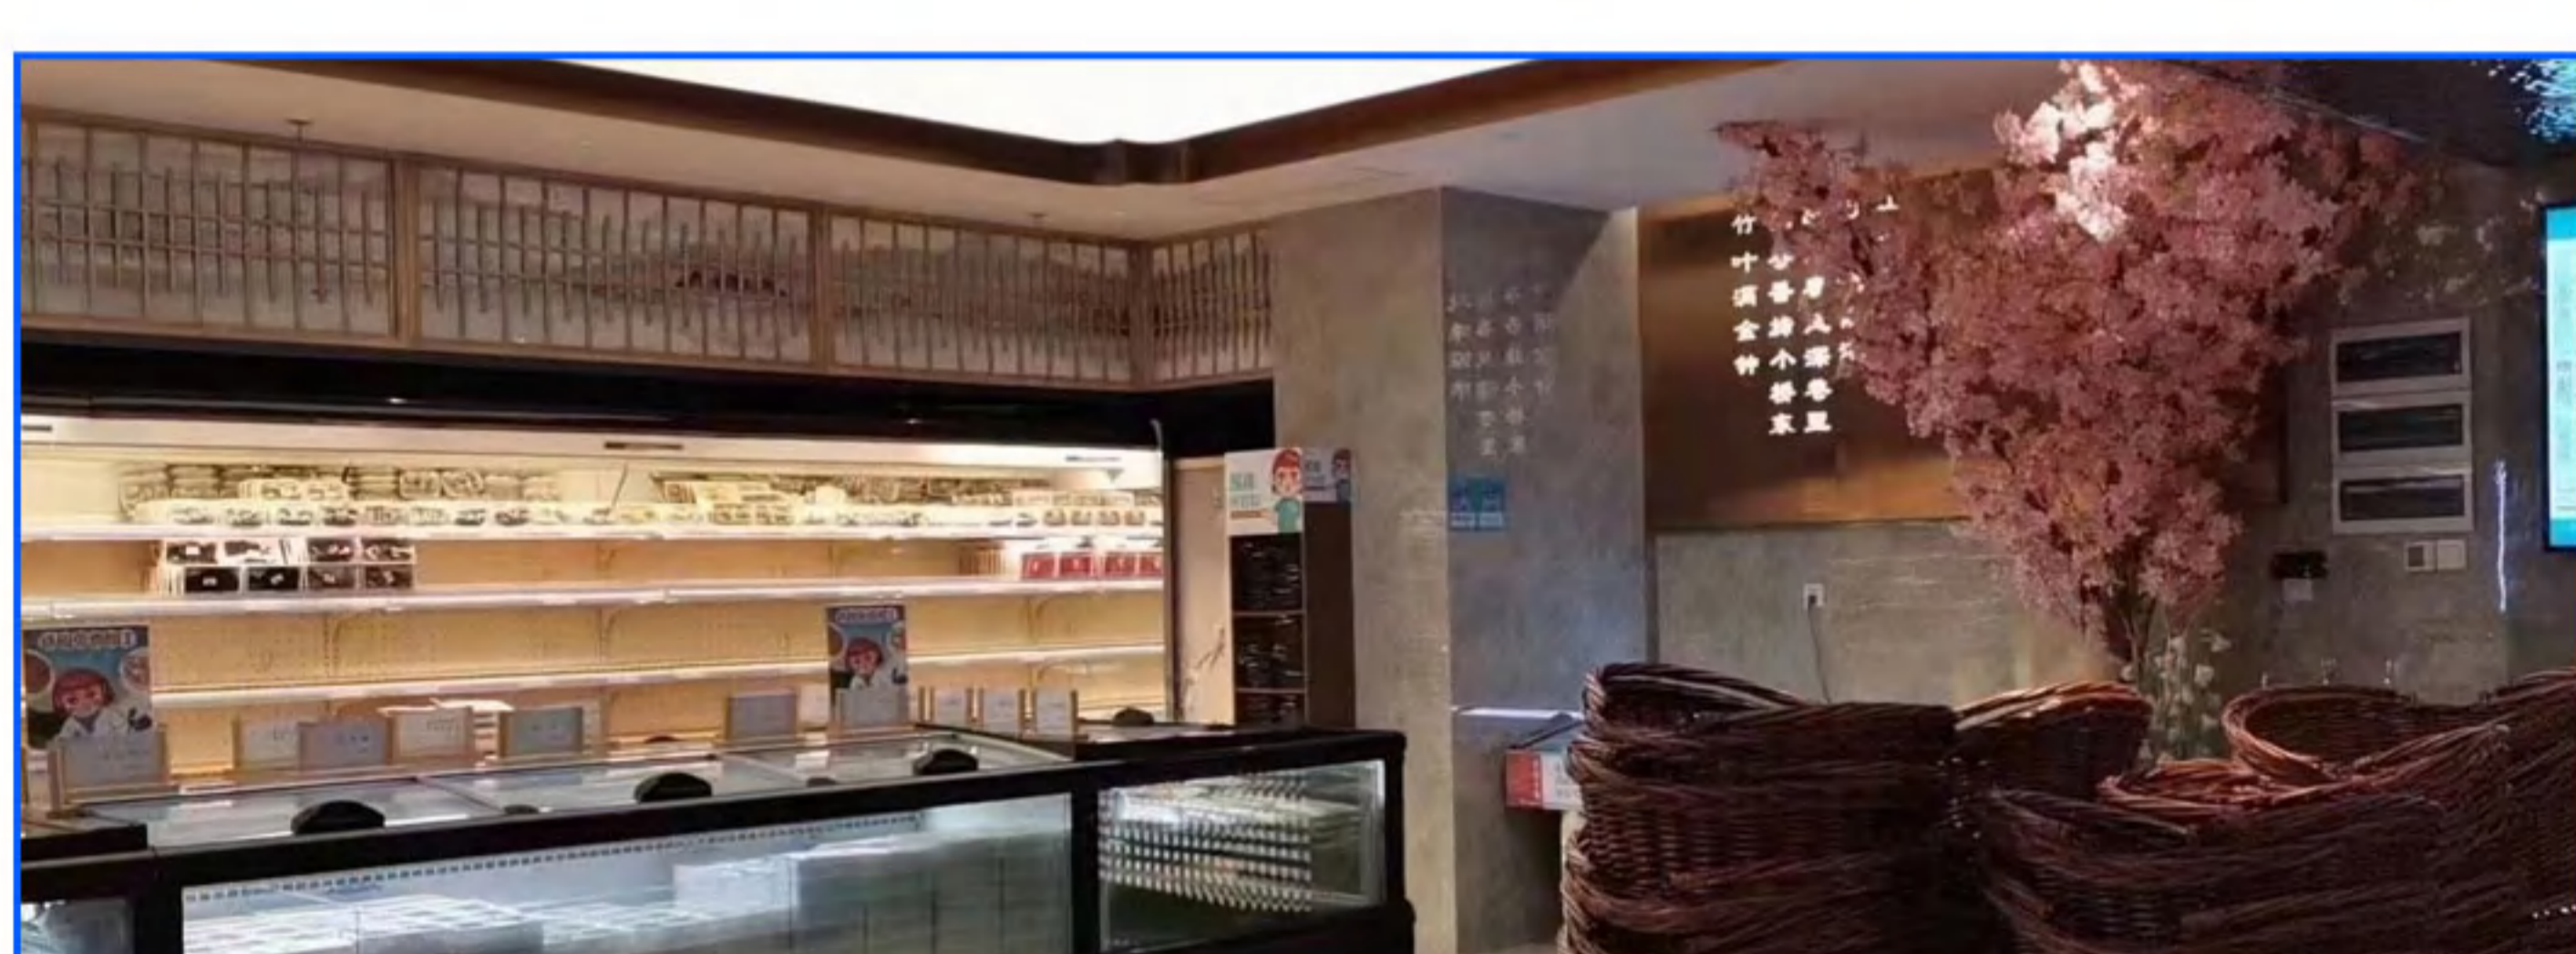

野妹火锅

地点：广东-深圳

八合里牛肉火锅

地点：广东-深圳