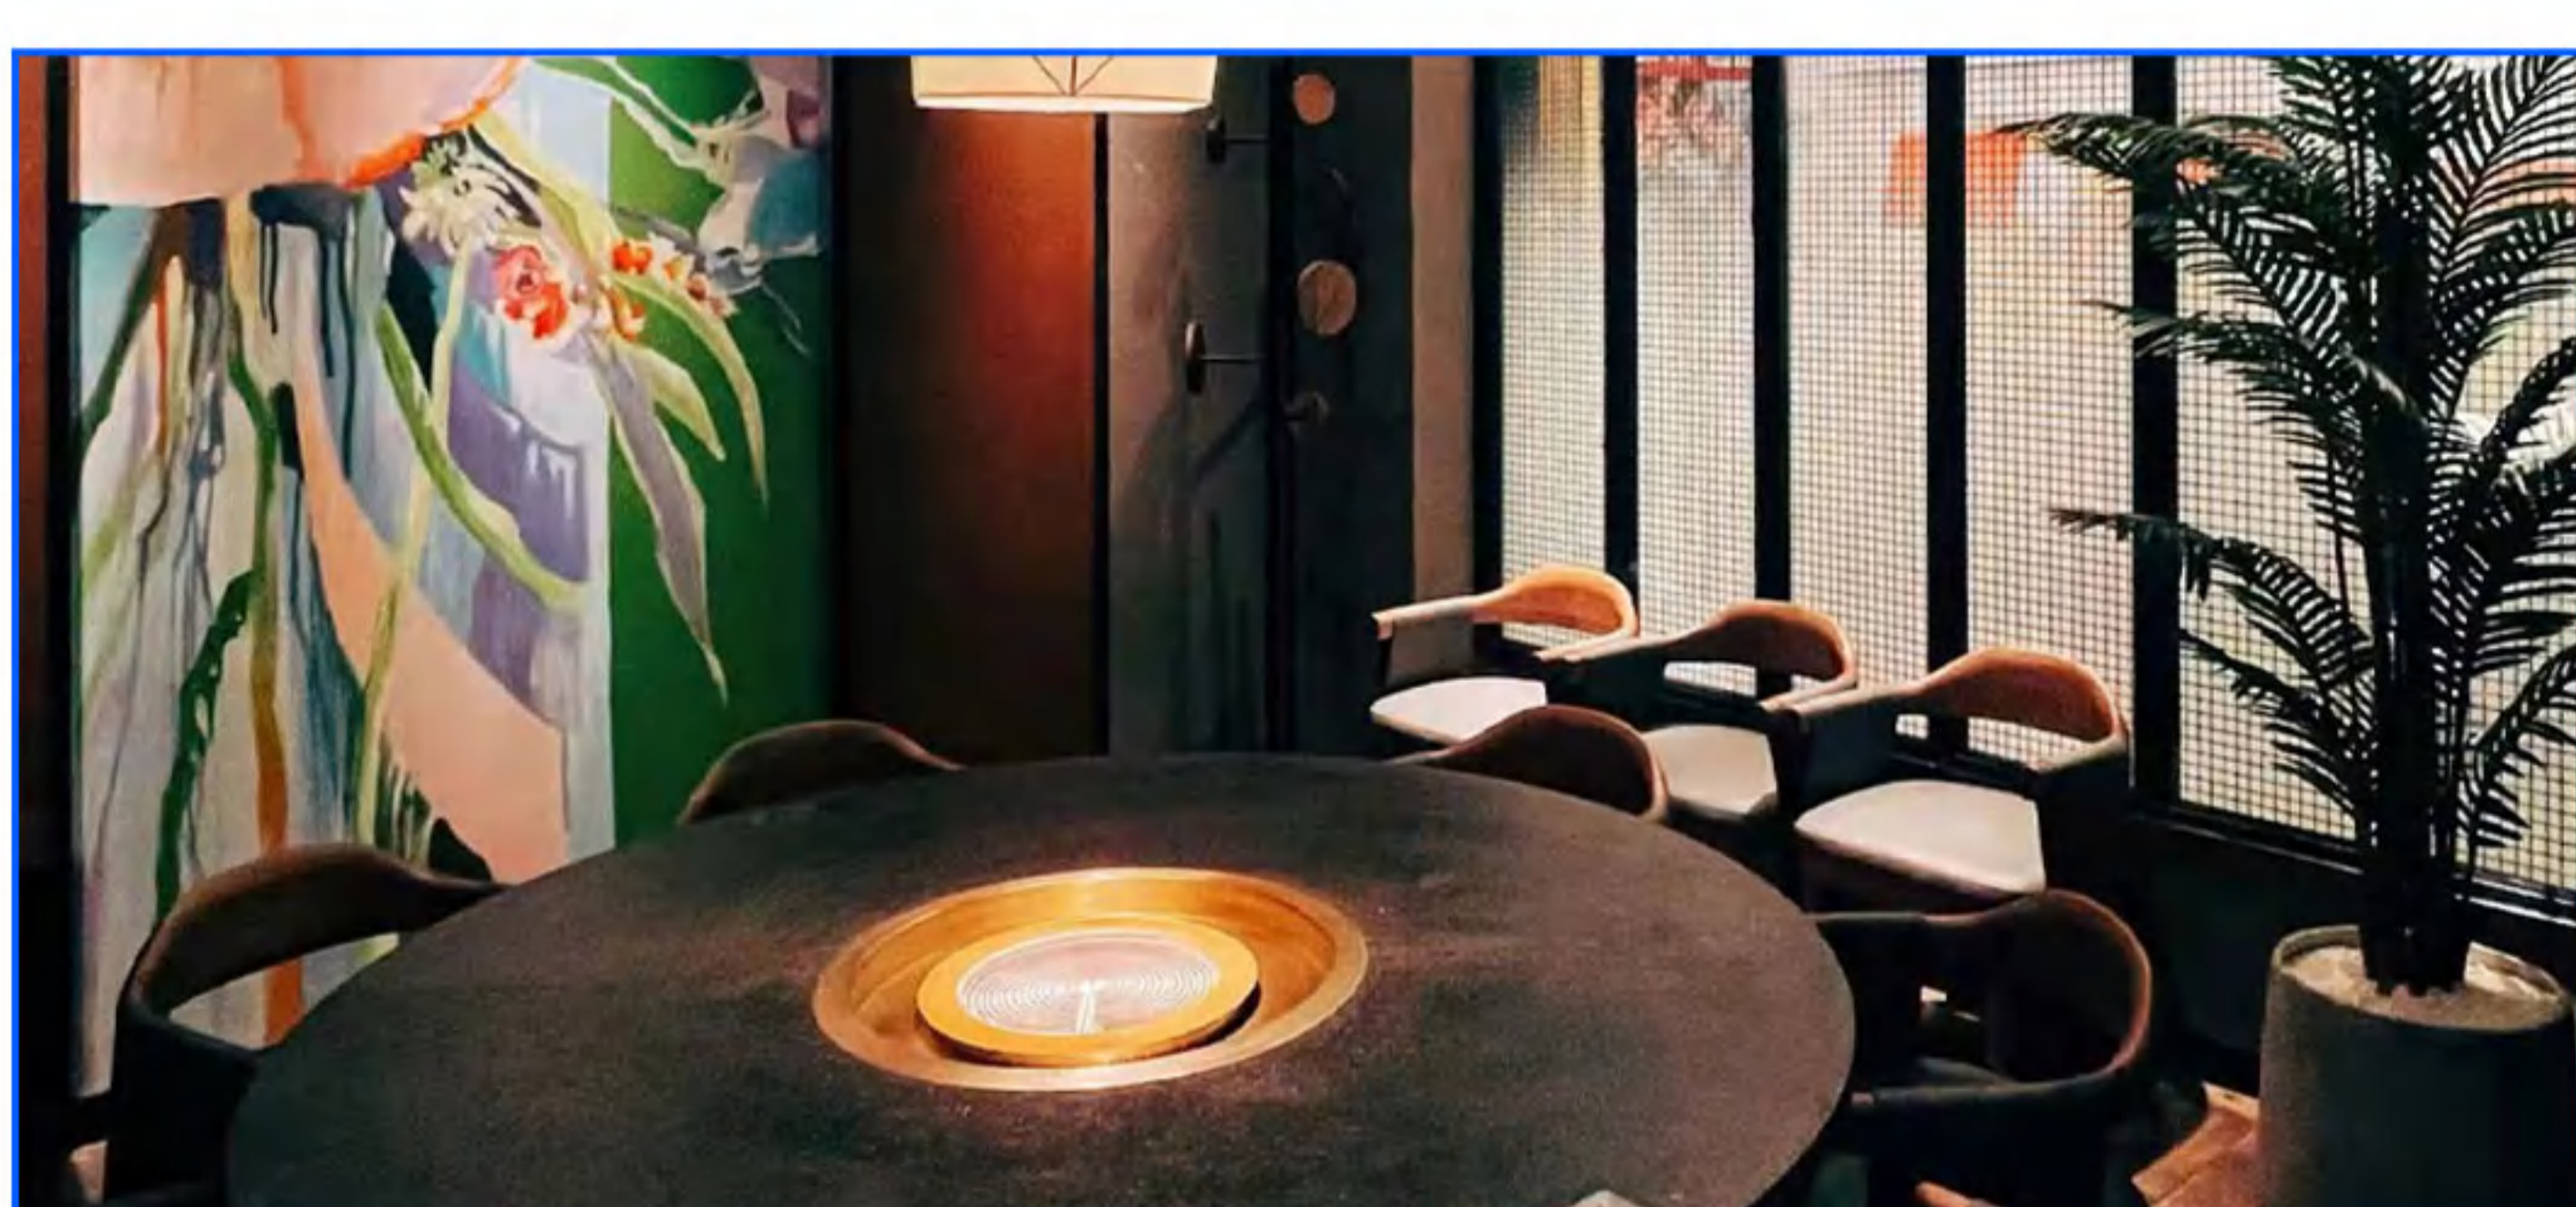

湊湊火锅

地点：广东-深圳