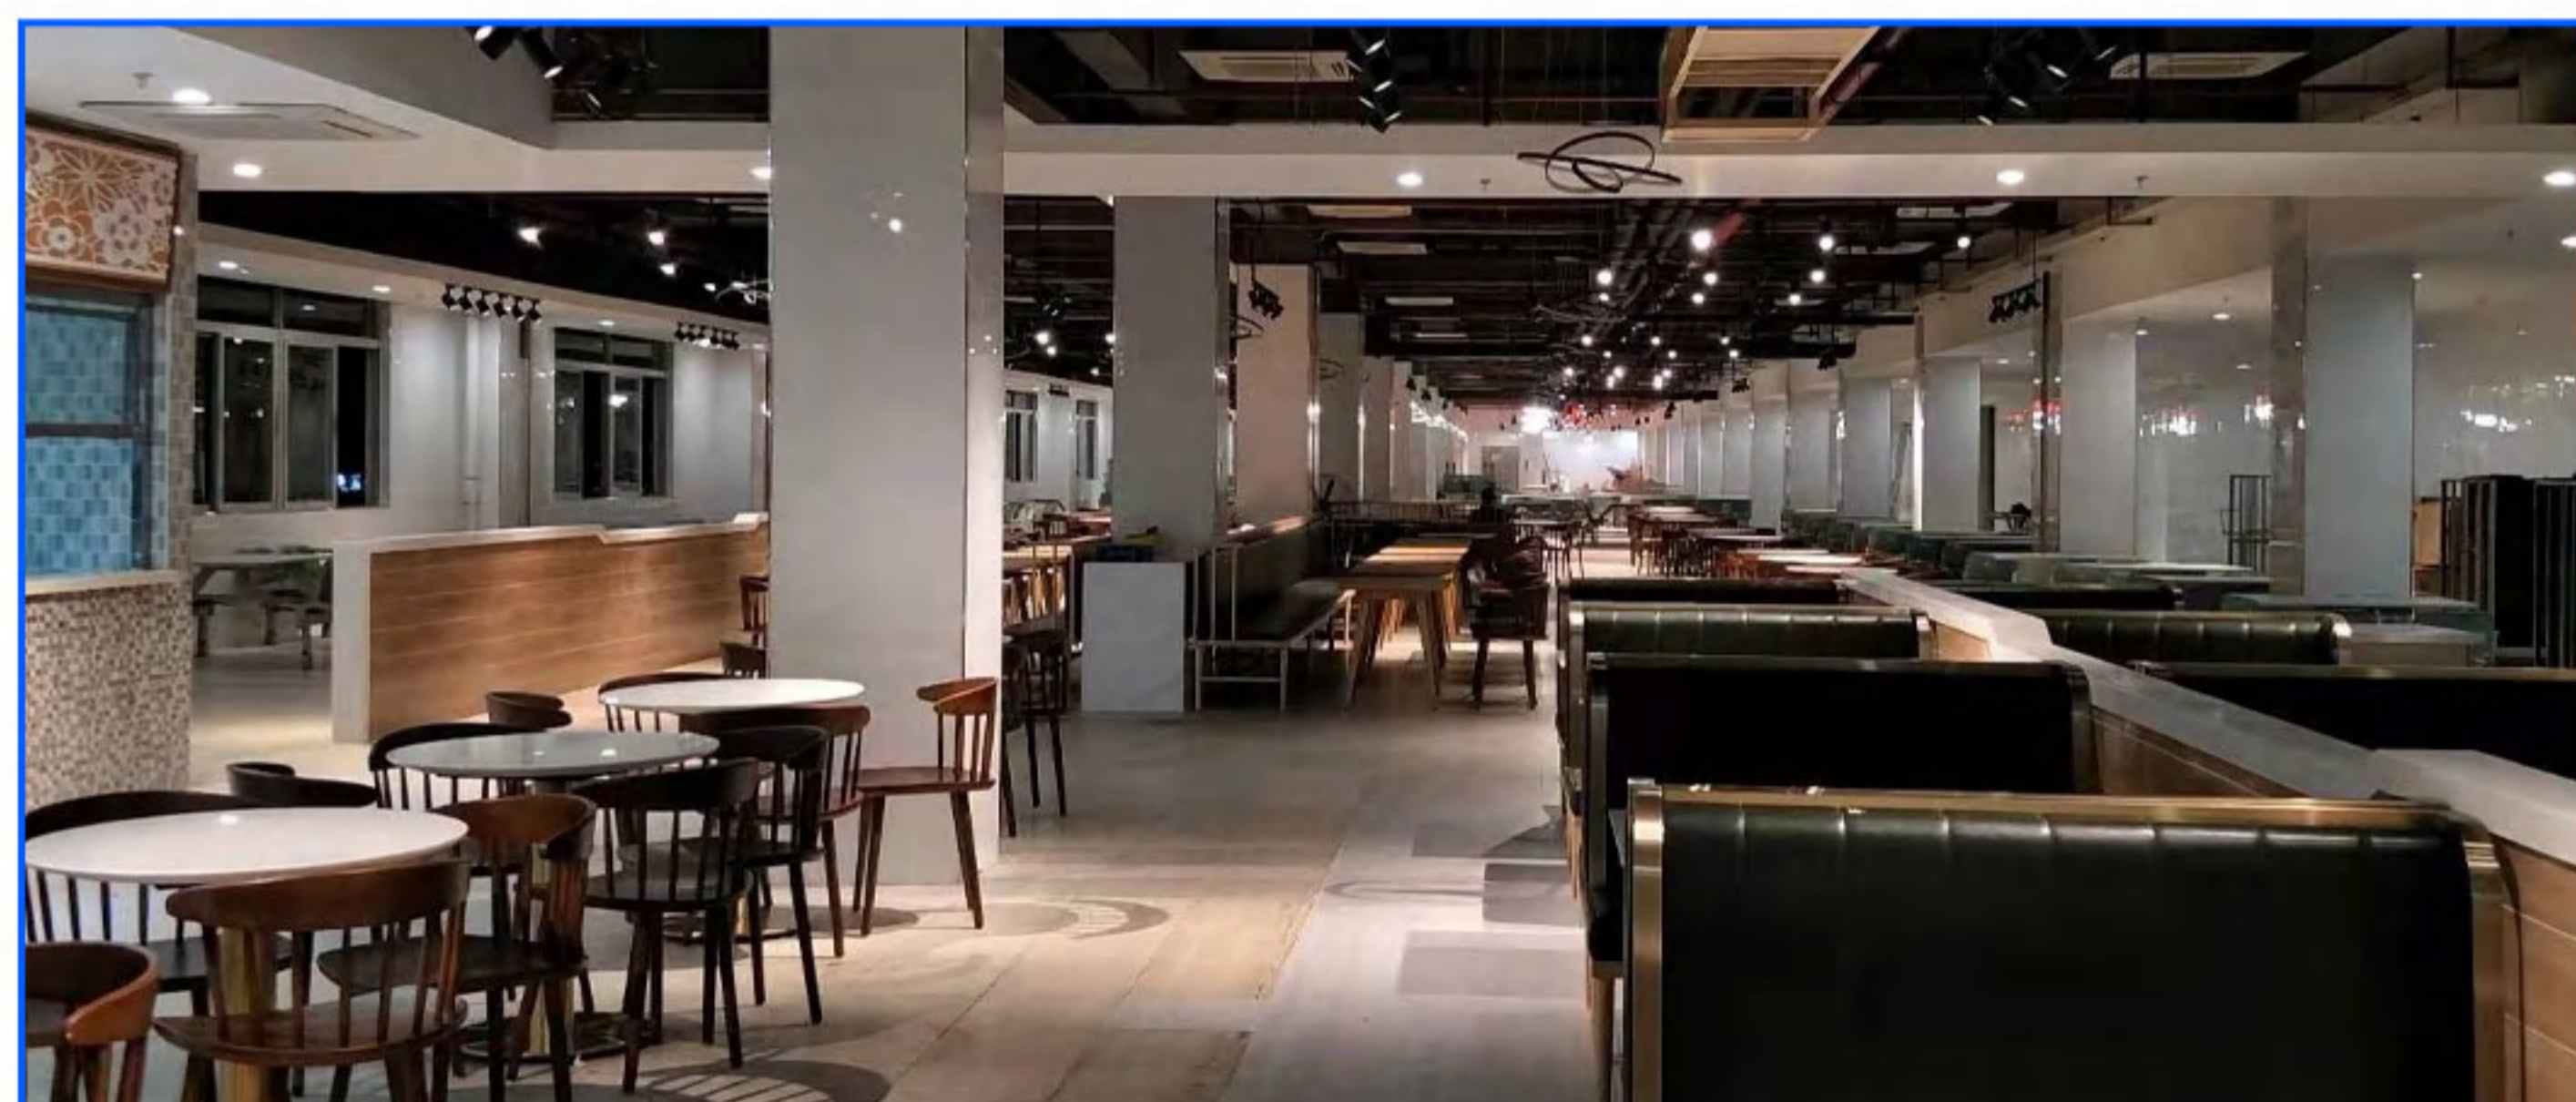

FOXCONN®

富士康集团

地点：广东-深圳