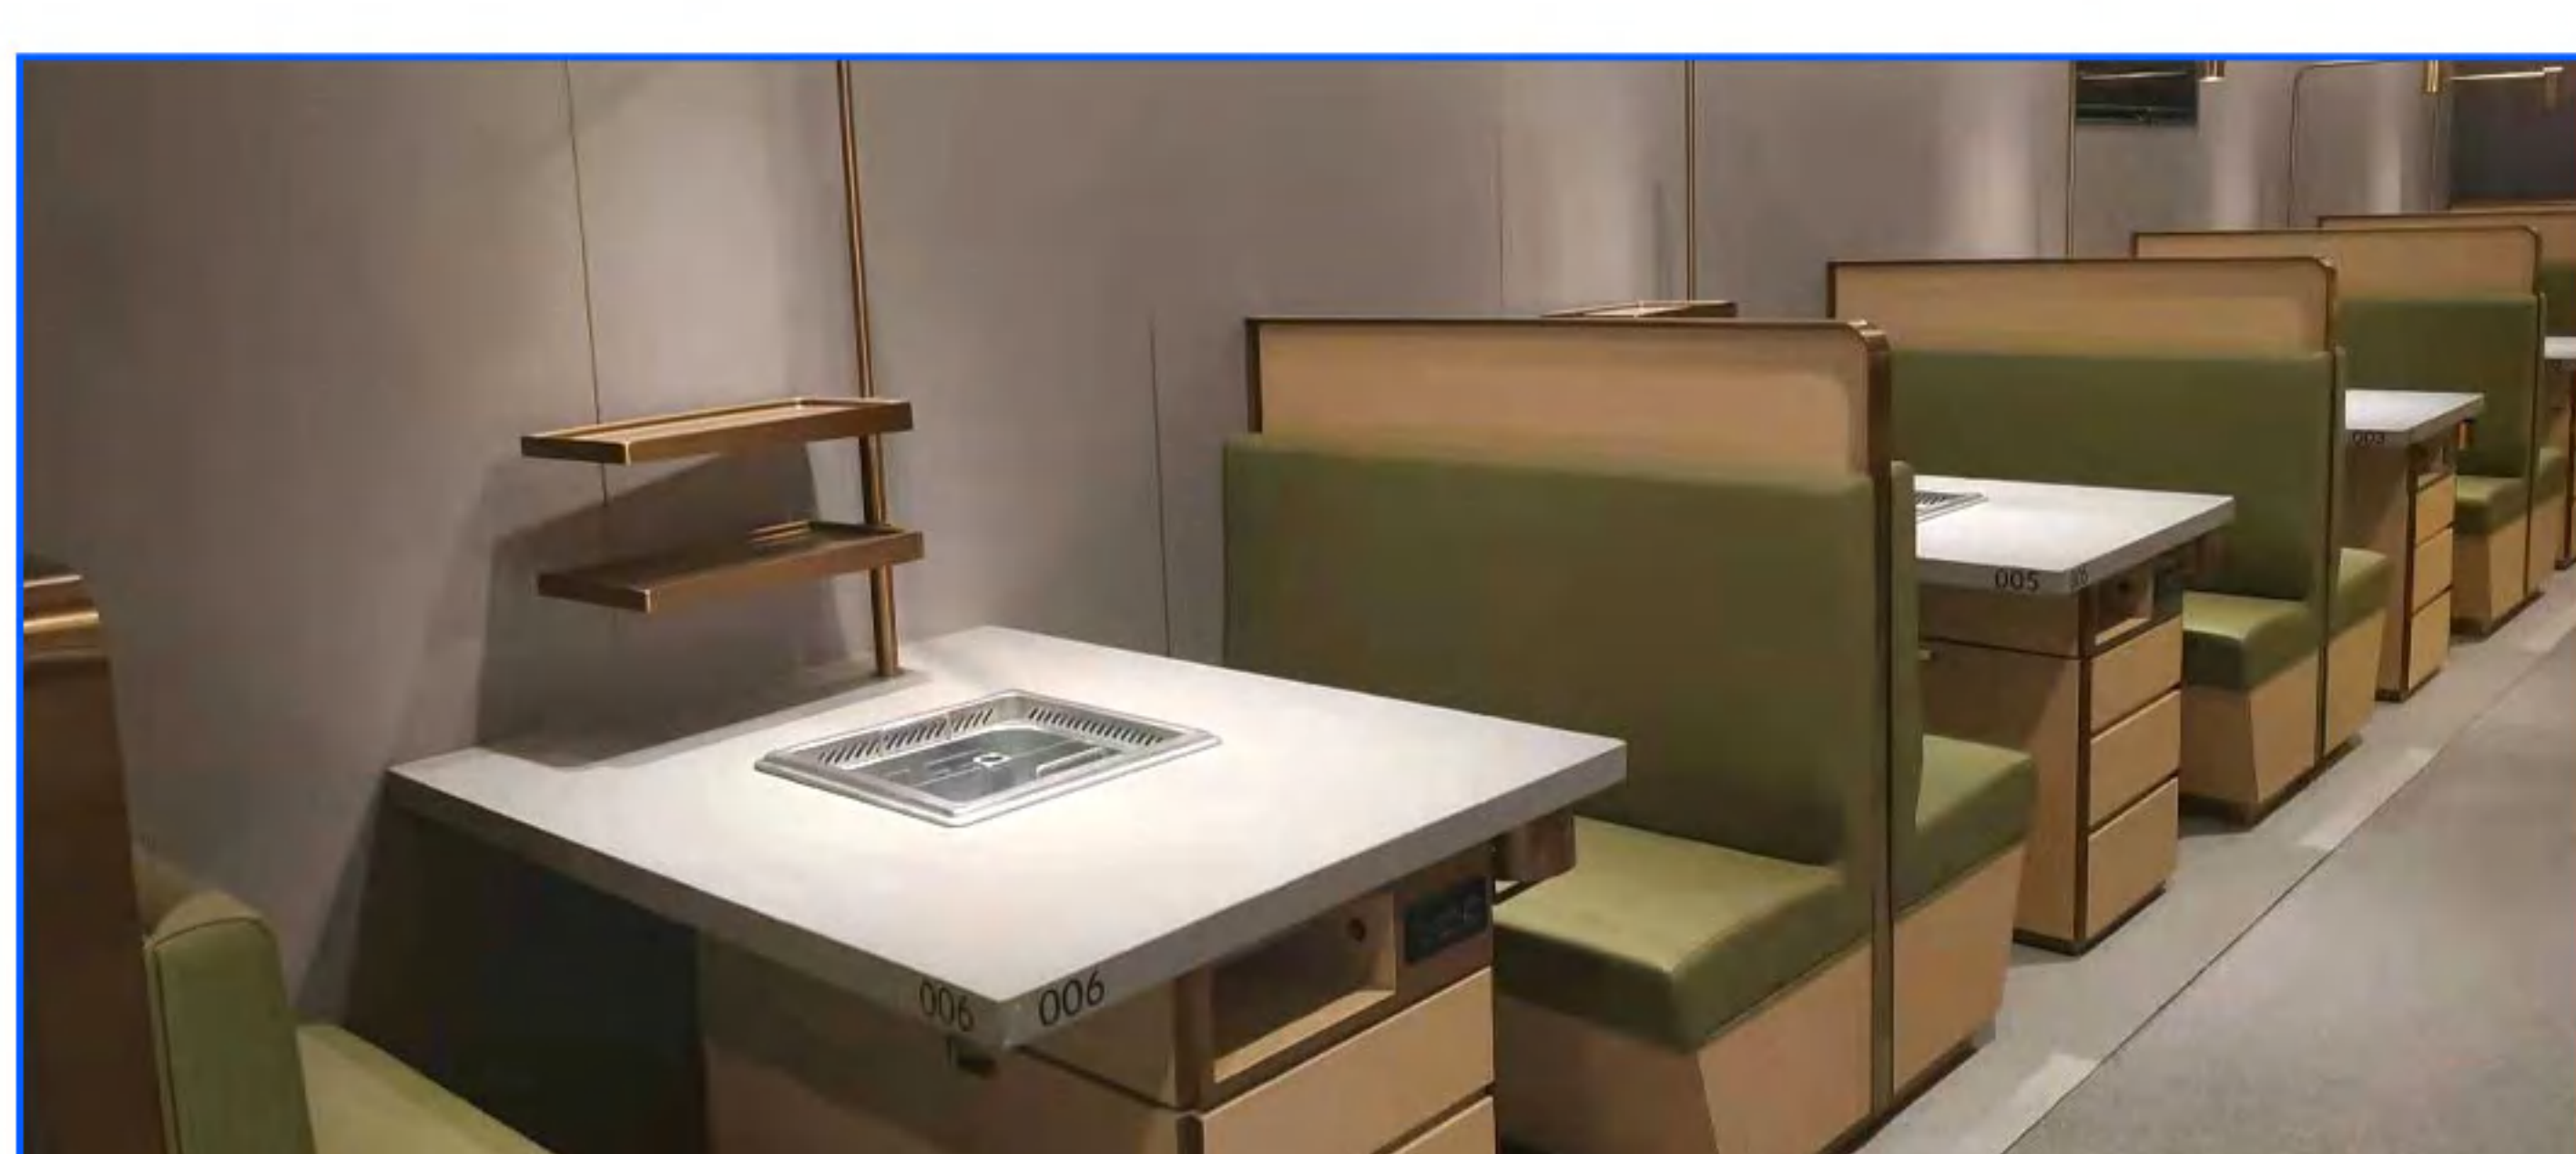

# 海底捞火锅

地点：广东-深圳

SEASON  
润园四季