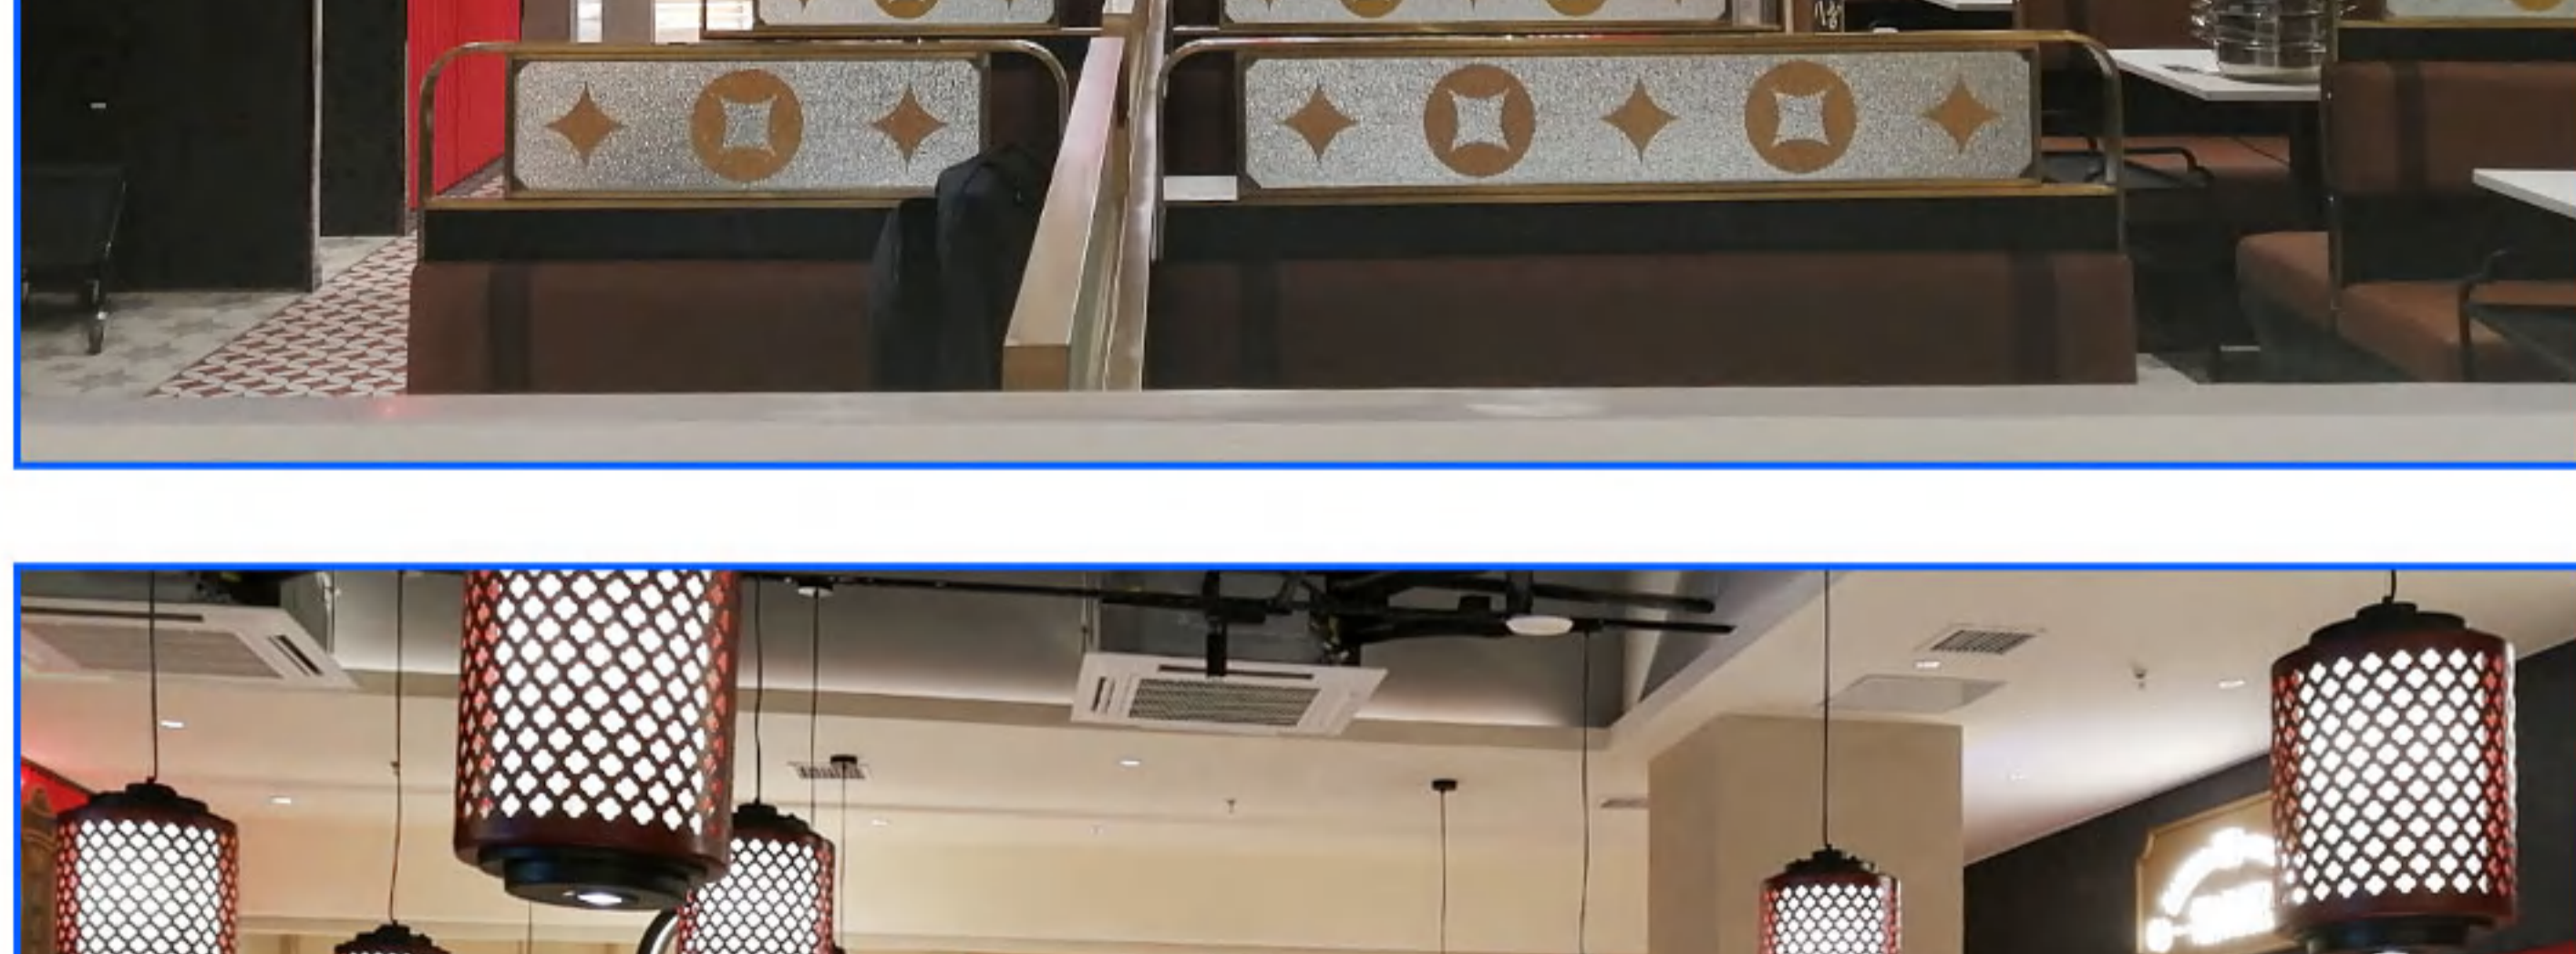

野妹火锅

地点：广东-深圳

八合里牛肉火锅

地点：广东-深圳