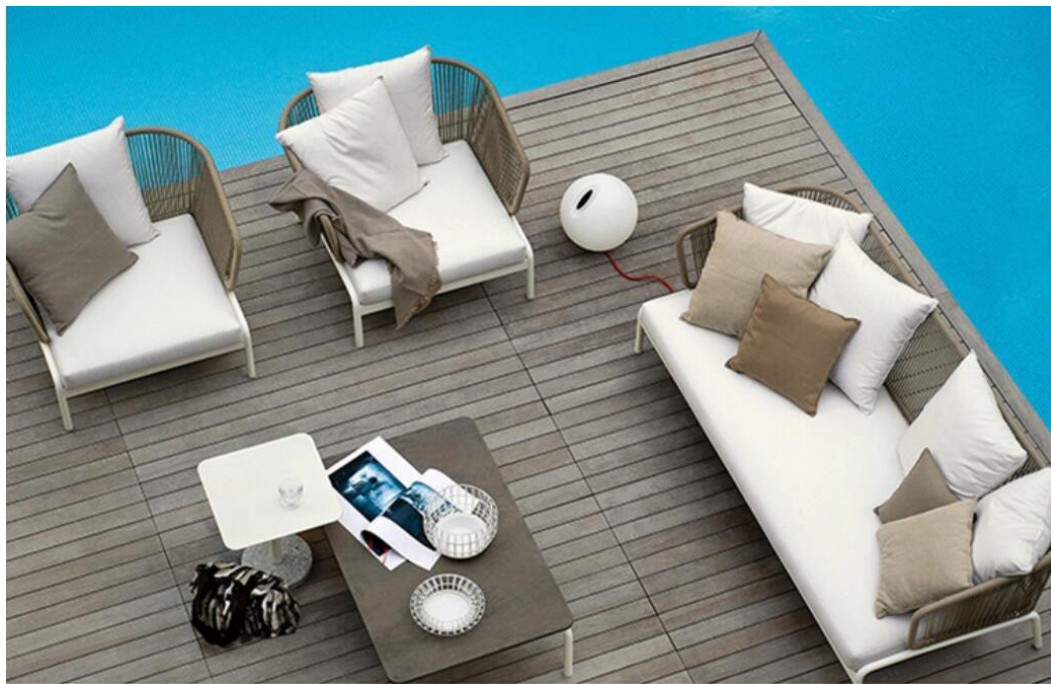

舒适生活设计理念文艺气息实力派
北欧