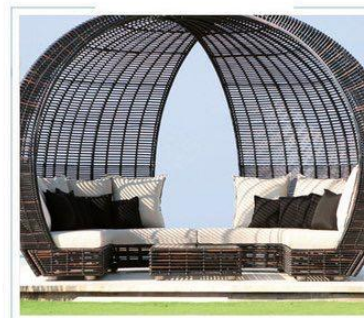

可拆洗舒适坐垫

坐垫内填充高密度海绵，厚实而富有弹性，防水面料，超细丁罗网纱网，拆洗方便。

A32

A33

北欧现代 两种款式可选

款式一：悬挂式

款式二：坐地式

精选环保健康P藤条，
材质坚韧舒适防雨防晒
不老化不褪色易清洁
时尚百搭款