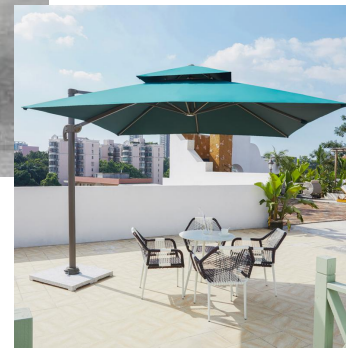

OD021

舍弃浮华，才能宁静致远
享受生活
造就现代休闲品味生活

OD022