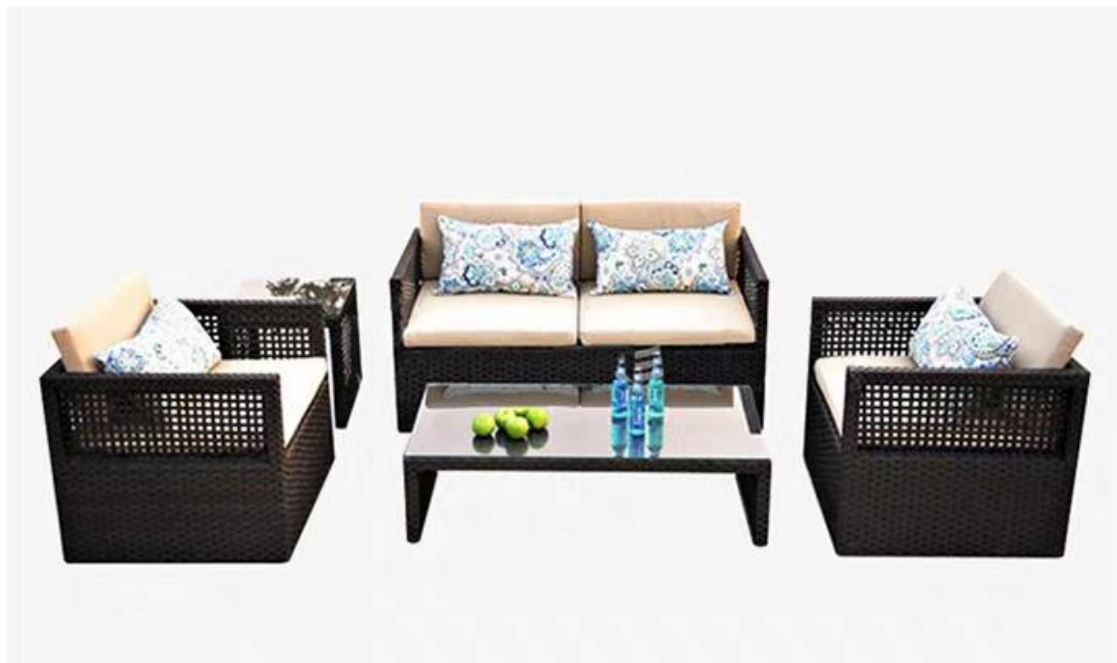

OD058

原创设计 

ORIGINAL DESIGN

回归自然，崇尚户外生活

现代简约的设计风格，享受大自然的魅力

OD059

简约现代
中高端酒店、餐厅、别墅庭院、阳
台、接待休闲区最佳家具方案，
体验原始质感，天然透气耐用，
拥有天然的纹理质感，结实、承
重力强、舒适柔软。

OD060