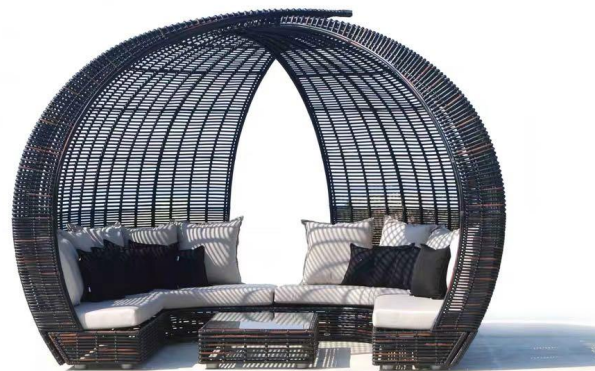

A31

D 舒适靠背 COMFORTABLE BACKREST

高端人性化设计配置，藤椅推拉自由，这种人性化设计源于用户体验，乐博雅只为做出用户尖叫的产品。

可拆洗舒适坐垫

坐垫内填充高密度海绵，厚实而富有弹性，防水面料，超细丁罗网纱网，拆洗方便。