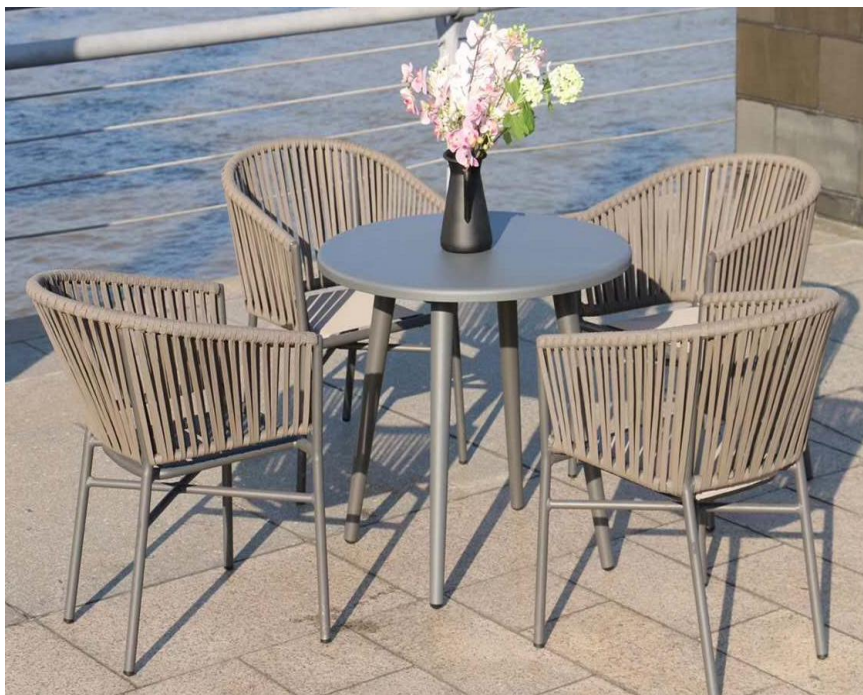

这是一张懂你的坐椅。外表坚强，
内心柔软，十足一个温暖的怀抱。
人体工程学倾斜设计，
与你的身体曲线无缝贴合。
或躺或靠，或坐或倚，打牌聊天，
喝茶看片，总能因你而变。

OD02

简约北欧

中高端酒店，餐厅，
别墅庭院，阳台，
接待休闲区最佳家
具方案，体验原始
质感，天然透气耐
用，拥有天然的纹
理质感，结实，承
重力强，舒适柔软。

舒适生活设计理念文艺气息实力派
北欧

OD03

OD05

OD05A