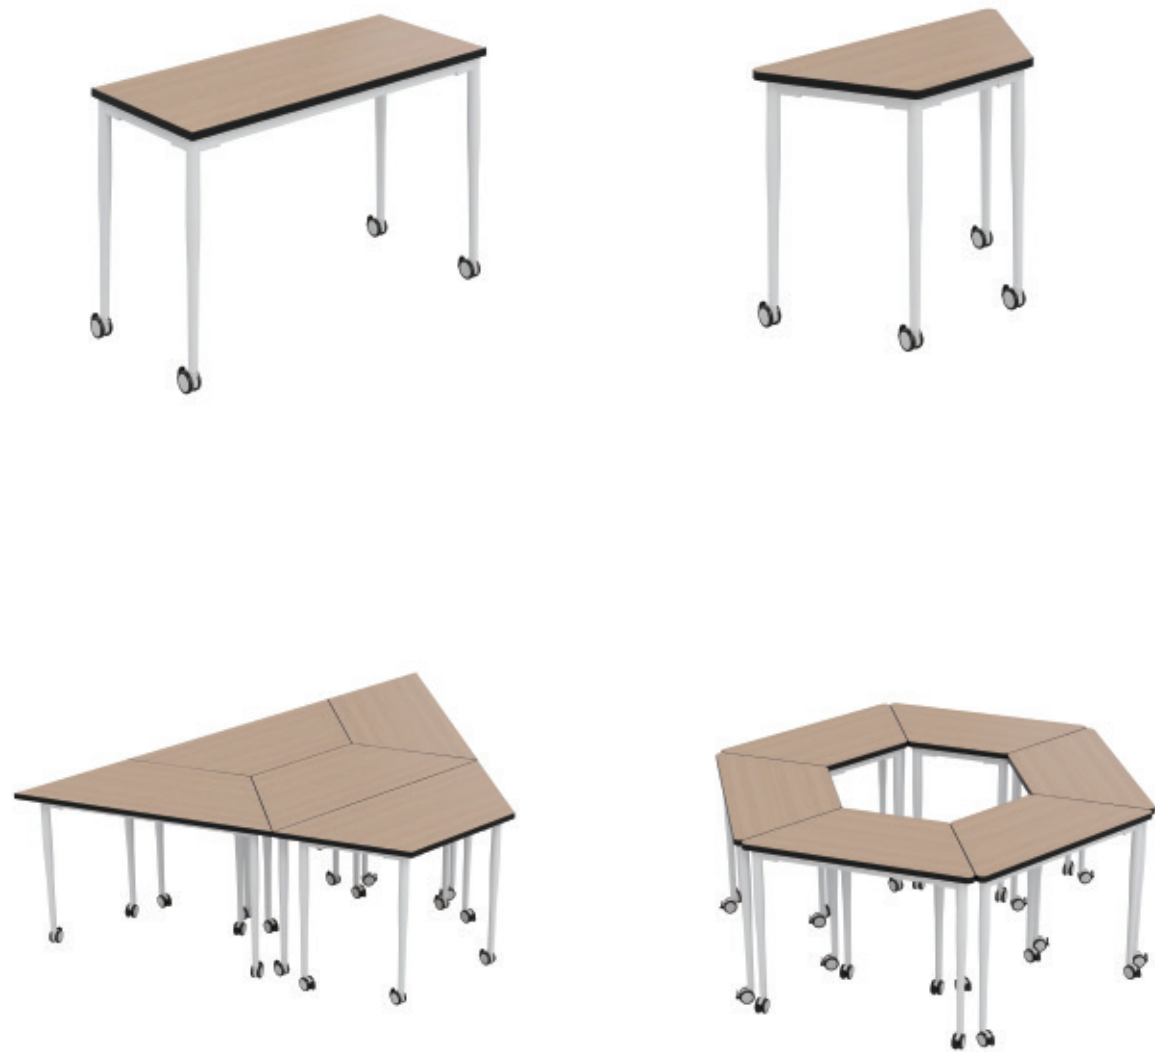

YA-777A

台架规格 | Frame Size

L= 接受定制
W=接受定制
H=725mm

成品规格 | Product Size

L= 接受定制
W=接受定制
H=750mm

使用场所 | Sites Applicable

学校教室、高级餐厅、会议室、培训室、
多功能酒店