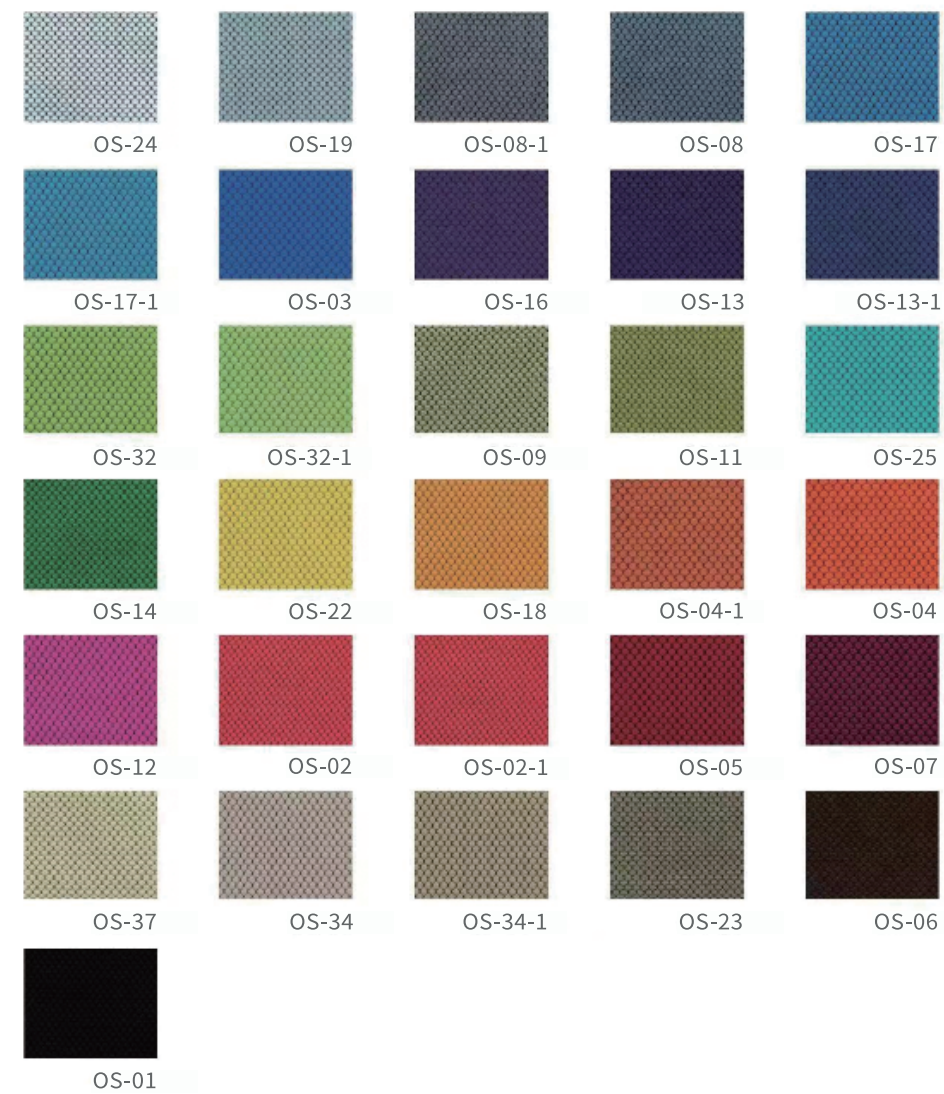

YA-18A(靠背带网布)

YA-18B(靠背不带网布)

YA-15

YA-16A(带软包)

YA-16B(不带软包)

H-05

colour 26

材质:100%涤纶(PL)

OS-30

colour 32

材质:100%涤纶(PL)

克重:245g/m²

幅宽:150cm

耐磨:>50000转

色牢:≥4级

坐垫布、儿童布、屏风、软包、办公转椅