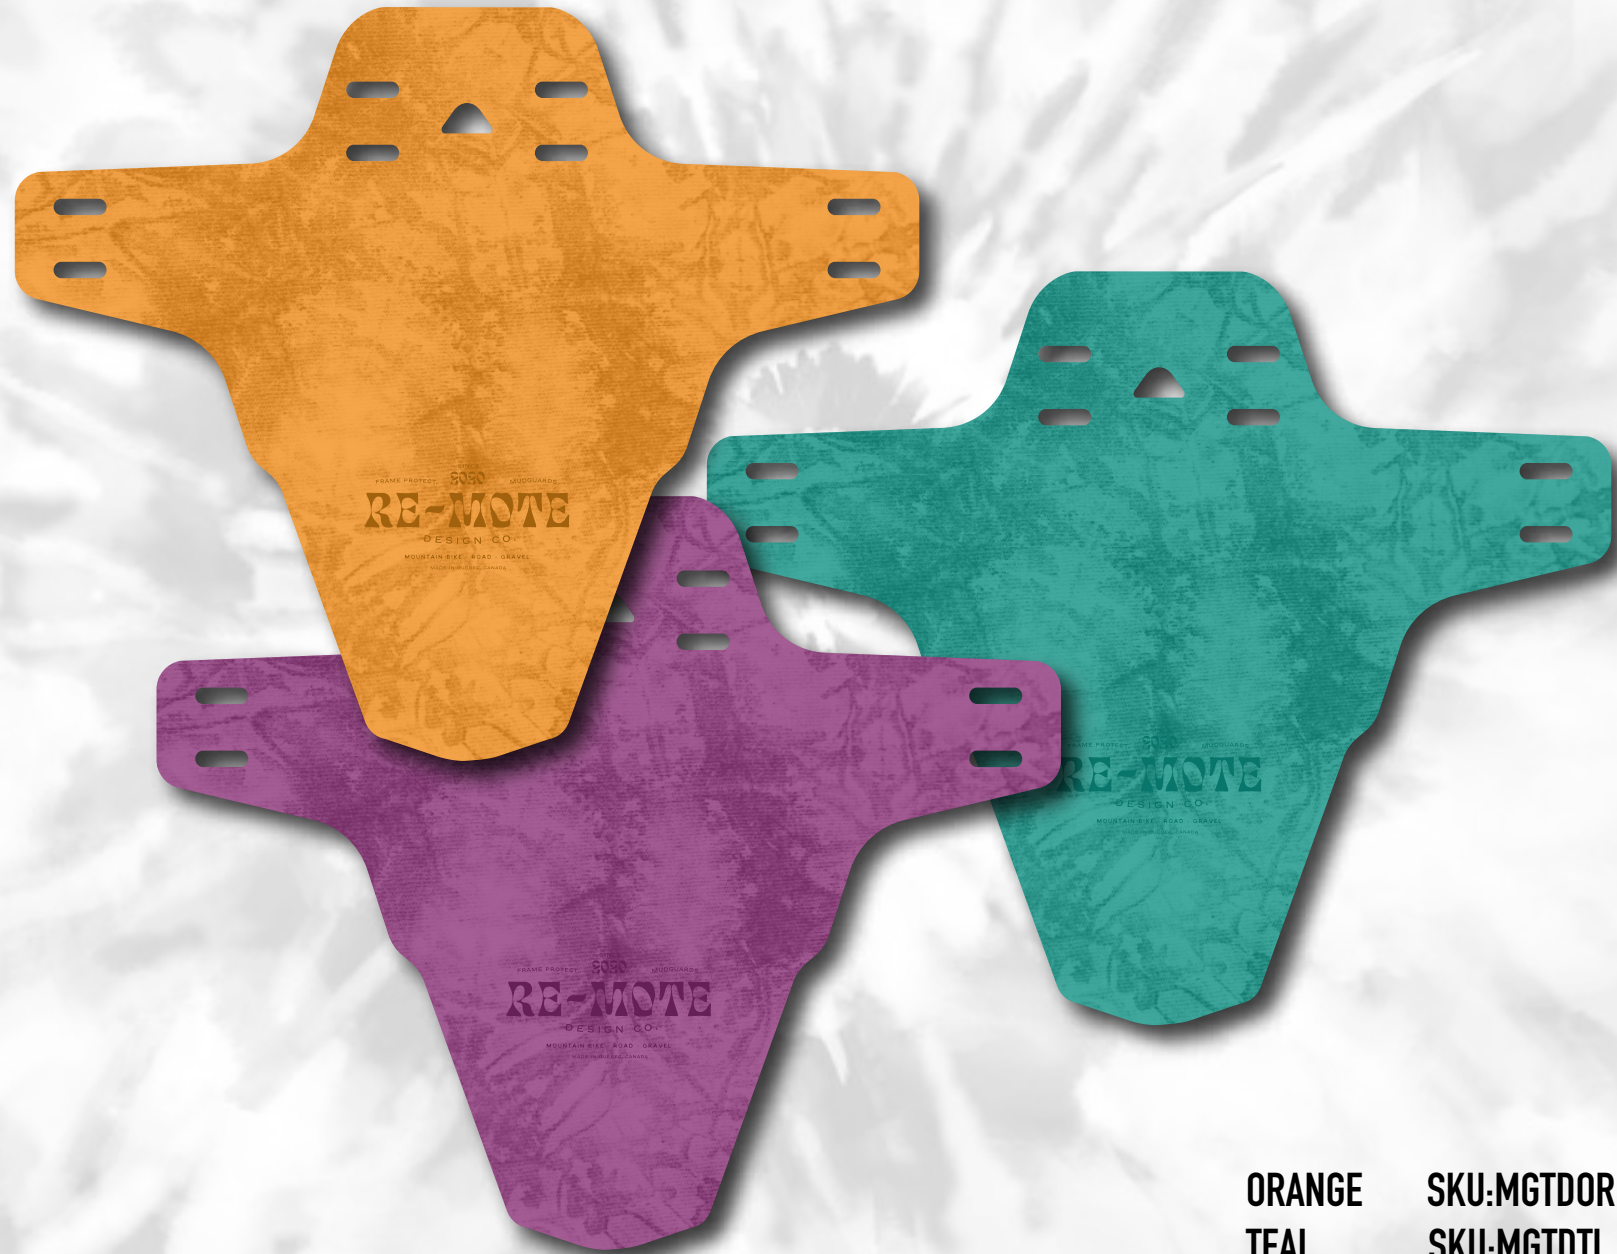

ORANGE
BOURGOGNE

SKU:MGA AOR
SKU:MGAABG

OLIVE
LIGHT CYAN

SKU:MGA AOL
SKU:MGAACY

STEALTH
BLANC

SKU:MGA AST
SKU:MGAABL

LOAMER

LOAMER

DARK
SABLE

SKU:MGLMBK
SKU:MGLMLT

EPOXY

EPOXY

ROSE
BLEU
NOIR

SKU:MGEXRS
SKU:MGEXBL
SKU:MGEXBK

TIE DYE

ORANGE SKU:MGTDOR
TEAL SKU:MGDTL
MAUVE SKU:MGDPL