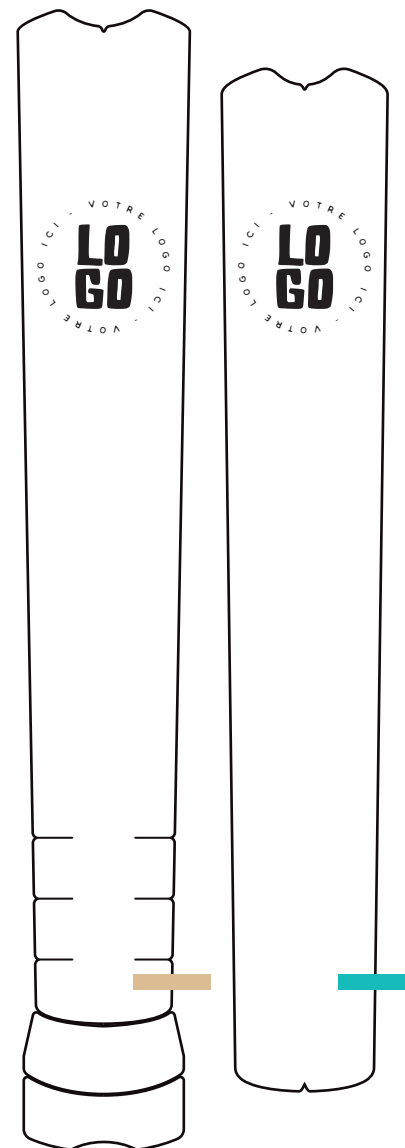

- DISPONIBLE EN ENSEMBLE COMPLET OU TOP TUBE SEULEMENT
- IMPRESSION NOIRE OU BLANCHE POUR OPTIMISER LA VISIBILITÉ
- MOQ DE SEULEMENT 25 UNITÉS

UN MUDGUARD AVEC ÇA?

- PERSONNALISEZ NOS MUDGUARDS À VOTRE IMAGE AVEC VOTRE LOGO
- CHOISISSEZ PARMIS NOS CHOIX DE DESIGN OU AJOUTEZ LE VOTRE
- MOQ DE SEULEMENT 25 UNITÉS
- FABRIQUÉ À PARTIR DE MATÉRIEL DURABLE ET RÉSISTANT

- COMPREND 9 PIÈCES
- COUVRE: TOP TUBE, DOWN TUBE, SEAT TUBE, SEAT STAYS, CHAIN STAYS, FOURCHE
- FINIS DISPONIBLES: LUSTRÉ, MAT ET MÉTALLIQUE
- PIÈCES SUPPLÉMENTAIRES POUR PROTÉGER CONTRE LE FROTTEMENT DES CÂBLES
- SQUEEGEE D'INSTALLATION

ESSENTIEL

- COMPREND 5 PIÈCES
- COUVRE: DOWN TUBE, SEAT STAYS, CHAIN STAYS
- FINIS DISPONIBLES: LUSTRÉ, MAT ET MÉTALLIQUE
- PIÈCES SUPPLÉMENTAIRES POUR PROTÉGER CONTRE LE FROTTEMENT DES CÂBLES
- SQUEEGEE D'INSTALLATION