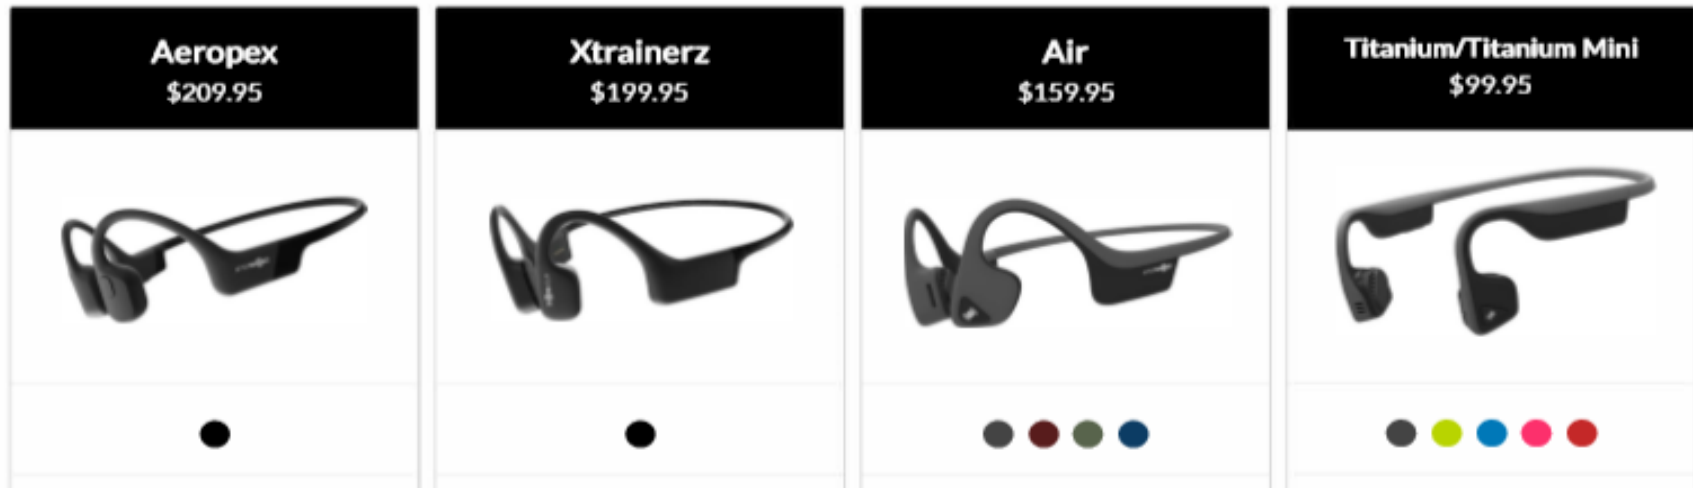

COMPARATIF MODÈLE SANS FIL

AFTERSHOKZ.

COMPARE WIRELESS MODELS

BLUETOOTH 5,0	MP3 SEULEMENT	BLUETOOTH 4,2	BLUETOOTH 4,1
8 HEURES DE BATTERIES	8 HEURES DE BATTERIES	6 HEURES DE BATTERIES	6 HEURES DE BATTERIES
10 JRS DE TEMPS EN VEILLE	10 JRS DE TEMPS EN VEILLE	20 JRS DE TEMPS EN VEILLE	10 JRS DE TEMPS EN VEILLE
26 GR	30GR	30GR	36GR
DOUBLE MICROPHONE ANTIBRUIT		DOUBLE MICROPHONE ANTIBRUIT	DOUBLE MICROPHONE ANTIBRUIT
IP67	IP68 WATTERPROOF	IP55	IP55
SANS FIL À 33 PIEDS	-----	SANS FIL À 33 PIEDS	SANS FIL À 33 PIEDS

FRAME EN TITANIUM	-----	FRAME EN TITANIUM	FRAME EN TITANIUM
2 HEURES DE CHARGES	2 HEURES DE CHARGES	2 HEURES DE CHARGES	2 HEURES DE CHARGES
CABLE DE CHARGE PAR INDUCTION MAGNETIQUE	BERCEAU DE CHARGES	CABLE DE CHARGE MICRO USB	CABLE DE CHARGE MICRO USB
Batterie lithium polymère	Batterie aux ions lithium	Batterie aux ions lithium	Batterie aux ions lithium
CONTRÔLE DE COMMANDE	CONTRÔLE DE COMMANDE	CONTRÔLE DE COMMANDE	CONTRÔLE DE COMMANDE
Détecteur d'humidité	-----	-----	-----
FRÉQUENCE 20HZ-20KHZ	FRÉQUENCE 20HZ-20KHZ	FRÉQUENCE 20HZ-20KHZ	FRÉQUENCE 20HZ-20KHZ
SENSIBILITÉ 105+3db	sensibilité 96 + 3db	SENSIBILITÉ 100 + 3db	SENSIBILITÉ 100 + 3db
MICROPHONE -38db + 3db		MICROPHONE -40db + 3db	MICROPHONE -40db + 3db
COMPATIBLE SBC	-----	COMPATIBLE SBC	COMPATIBLE SBC
GARANTIE 2 ANS	GARANTIE 2 ANS	GARANTIE 2 ANS	GARANTIE 2 ANS