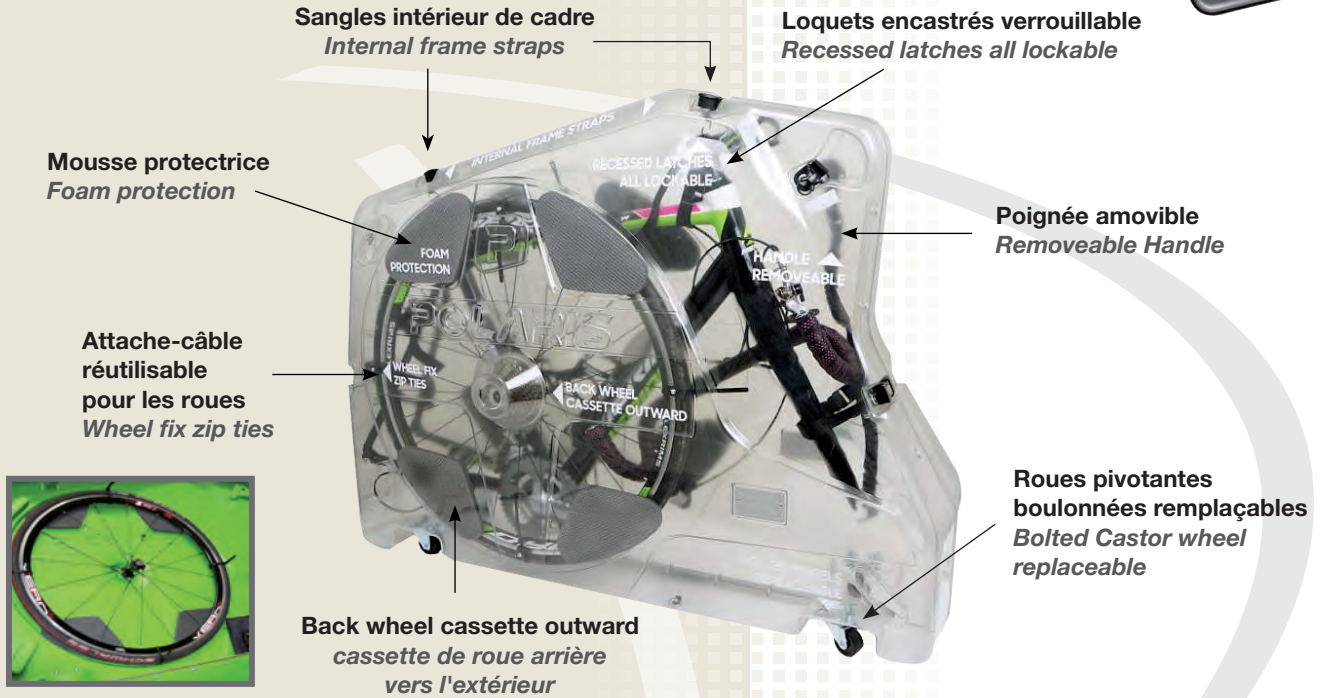

Pod Pro

Valise rigide pour vélo / bike transport case # PBW-7500-

Couleur/Color: Bleu/Blue (-1), Noir/Black(-2), Vert/Green(-3)

1. Valise rigide Pod Pro fait de polypropylène convient aux vélos de route et montagne.
   - Rembourrage en mousse pour la protection de vélo
   - 4 verrous dont 2 verrouillables & étiquette à bagage
   - Roues pivotantes pour plus de facilité de mouvement
   - Conforme aux réglementations de manutention des bagages des compagnies aériennes majeures
   - Recommandé pour les vélos de route, également AM 26, 29 "vs 650b
2. Pod Pro rigid bike transport case made of polypropylene suitable for both road and mountain bikes.
   - Internal foam padding for bike protection
   - 4 lockable draw latches and guggage tag
   - castor wheel for ease of movement
   - conformes to all major airling baggages handling restrictions
   - Recommended for road bikes, will also carry AM 26, 29inch" & 650b