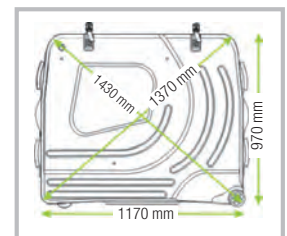

Poids/Weight : 12,6Kg

PDSF: 899.99 \$
MSRP:

EVA pod Plus

Valise rigide pour vélo / bike transport case #PBW-8000

Couleur/Color: Noir/Black

- Conçu pour les vélos 26", 650b, 29" et 700C
 - Plusieurs poignées de transport pour plus aisance
 - Fait d'éthylène-acétate de vinyle de grande qualité, sacs rembourrés pour les roues
 - Oeillet de blocage sécuritaire si l'EVA pod plus doit être laissé sans surveillance
 - Roues robustes renforcées
 - Côtés plats pour loger facilement dans les véhicules et rangement facile
 - Conçu pour prendre toutes les tailles de roues AM 26 ", 650b, 29", 700c route
- Designed to take all wheel sizes (26", 650b, 29er, 700c)
 - Numerous pull handles for ease of use
 - Built in high quality, detachable, padded wheel bags
 - Lock-friendly eyelet for when you have to leave the pod unattended
 - Rugged reinforced wheels
 - Flat sided for easy fit in vehicles and for easy packing
 - Designed to take all wheel sizes AM26 , 650b, 29 , Road 700c