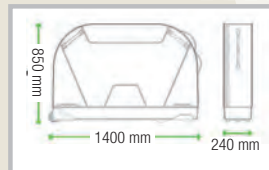

(-BKCG) noir, charcoal & vert/black, charcoal and green,

(-BKB) noir, charcoal & bleu / black, charcoal & blue

- Sac semi-rigide pour vélo, convient à toutes les dimensions de roues 26", 650b, 29er, 700C
- Fabrication hybride, base légère moulée faite d'éthylène-acétate de vinyle et la partie supérieure en robuste nylon 600D
- Une caractéristique unique sont les feuilles de renforcement amovibles qui supportent la partie supérieure de la valise, lorsqu'elles sont retirées du Axial celui-ci peut être plié à un tiers de son format ouvert; idéal pour le stockage dans une chambre d'hôtel lors d'un voyage ou un appartement.
- Convient à tous les vélos, même les vélos de descente
- Système intégré de bloc de mousse pour le rangement
- Robustes roues et poignées

- All wheel size compatible bike case (26", 650b, 29er, 700c)
- Hybrid construction, lightweight moulded EVA base with a rugged 600D Nylon upper
- Removable strengthening bars allow us to reduce weight, whilst also allowing it to pack flat to decrease storage and shipping costs
- Will fit all bikes including DH
- Built in foam block mounting storage system
- Rugged wheels and pull handles and for easy packing
- A unique feature are the removable stiffener sheets which support the upper case, when removed the Axial can be folded to one-third full size; ideal for storage in a hotel room when travelling or apartment.

Poids/Weight : 8.2 Kg 140cm x 85cm x 24cm

Prix suggéré: 599,99 $
Suggested price :