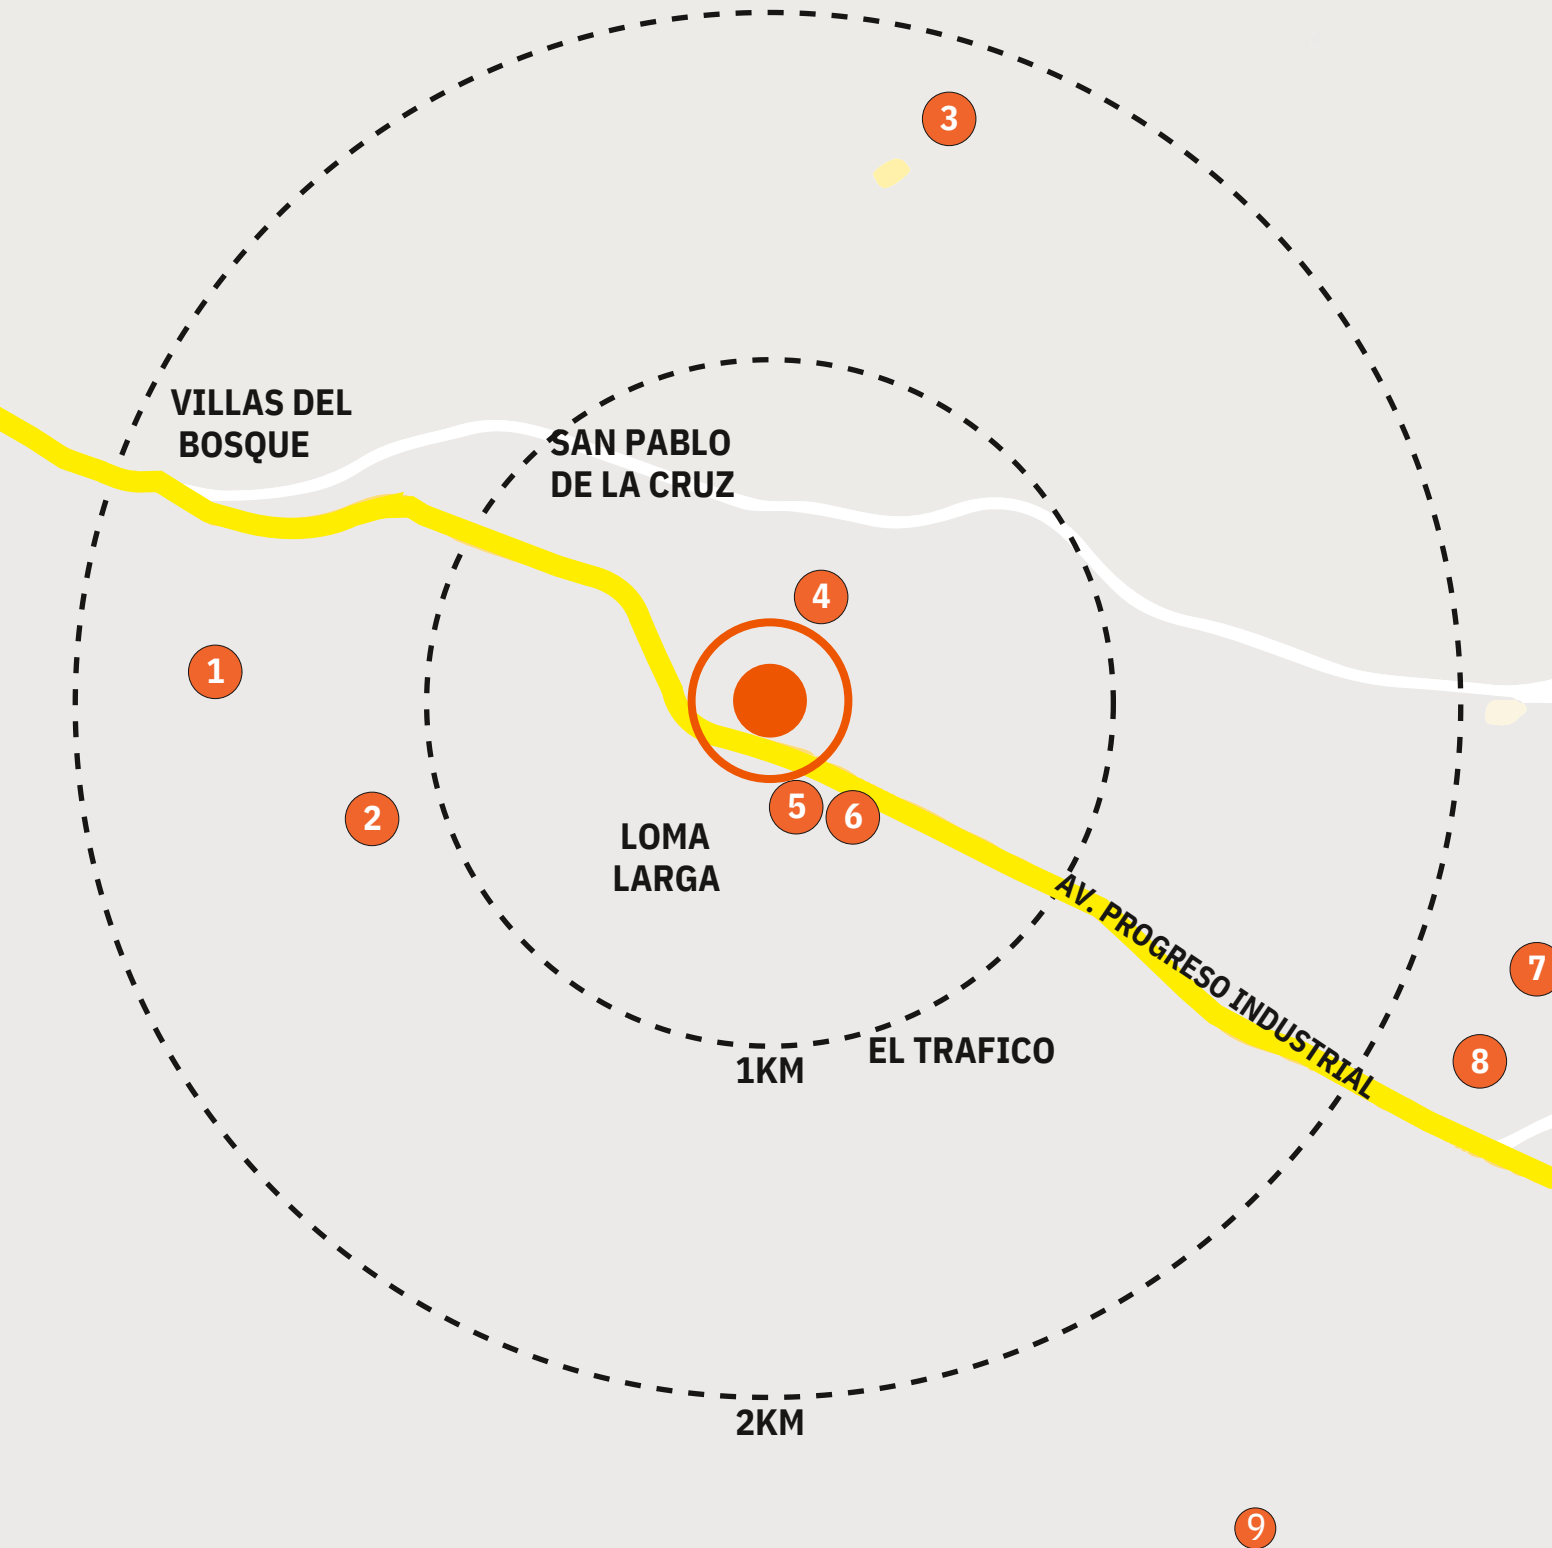

LA PLAZA  NICOLAS ROMERO
centro comercial

LOCALIZACIÓN

PARQUE GLORIA 265 C.P. 54460, COL.
PROGRESO INDUSTRIAL
NICOLAS ROMERO, ESTADO DE

SIMBOLOGÍA

1. CFE S.E. EL VIDRIO
 2. ESC. PRIMARIA JOSÉ VASCONCELOS
 3. BIO-SISTEMAS SUSTENTABLES
 4. IMSS NAUCALPAN
 5. ESTADIO DE FUTBOL
 6. EL PROGRESO INDUSTRIAL
 7. ESC. SECUNDARIA GENERAL NO. 67
 8. DEPORTIVO SOR JUANA INES DE LA CRUZ
 9. LAGUNA EL GAVILLERO
- FIDEL VELÁZQUEZ

UBICACIÓN

RENDER