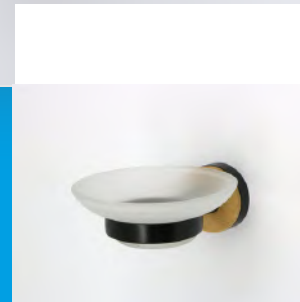

uganda

ACCESORIO DE BAÑO

SET DE 5 PIEZAS

Diseño con acabado negro mate y madera

61 x 7.3 x 4.7 cms

**TOALLERO**

11.5 x 10 x 9.5 cms

**PORTA  
CEPILLOS**