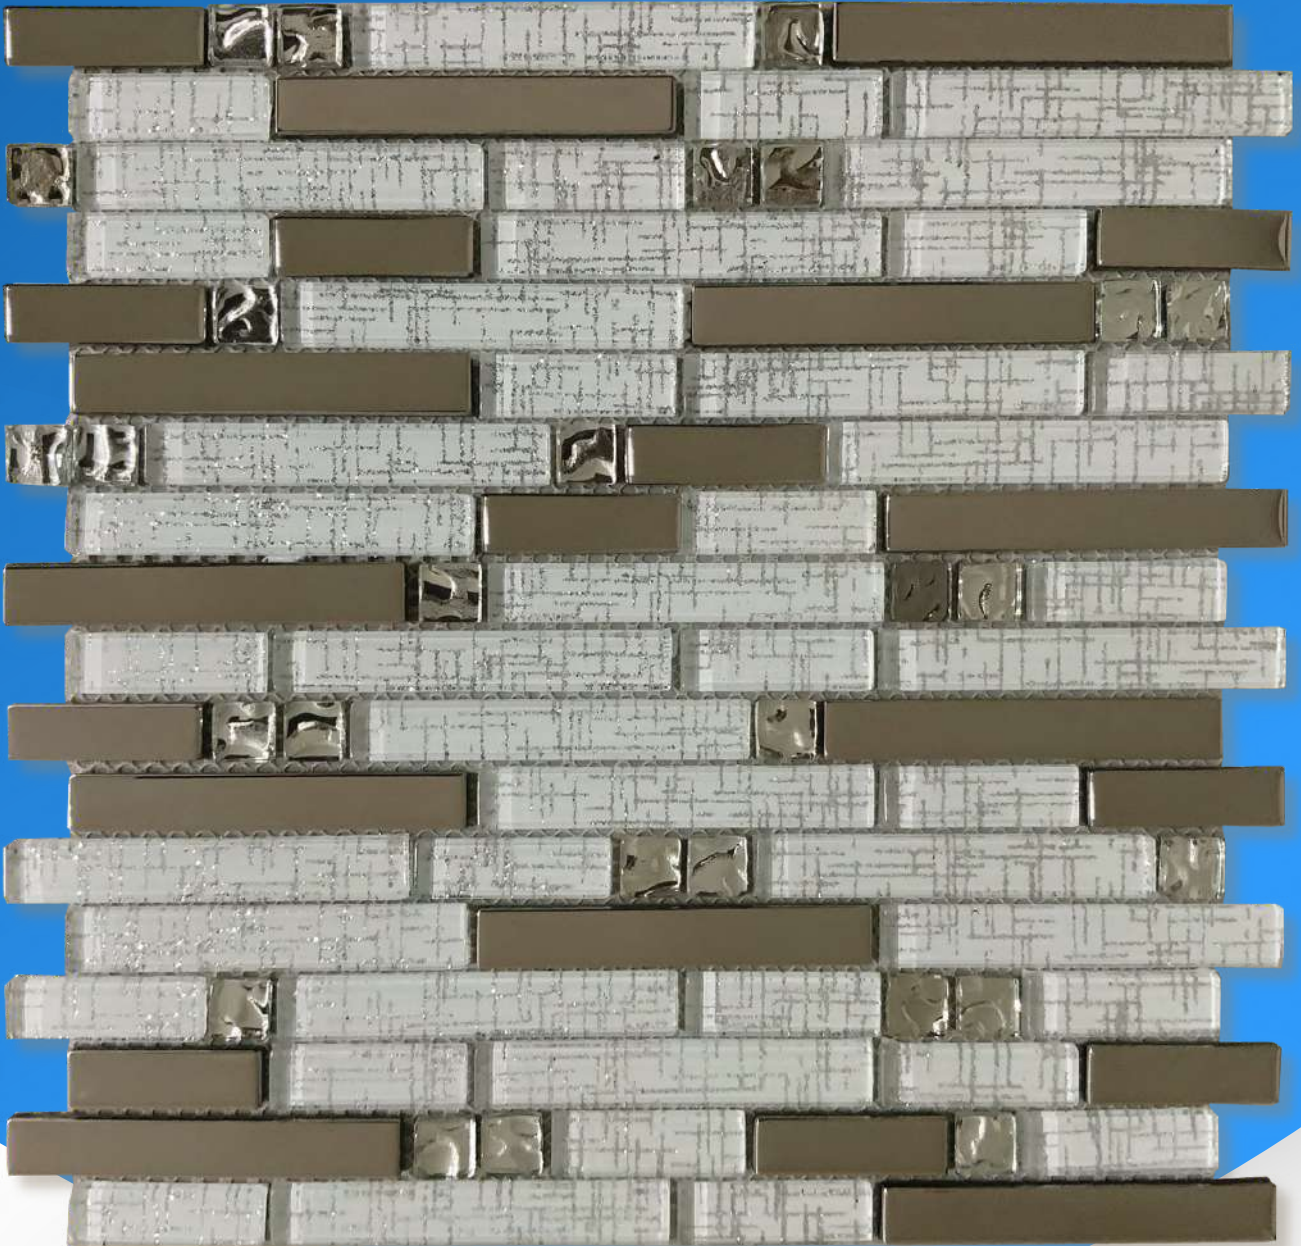

NUEVO

JÚPITER

Mosaico decorativo

CARACTERÍSTICAS

- Medidas 30 x 30 cms
- Mosaico de vidrio
- Efectos metalizados y brillos
- Incrustaciones decorativas con acabado metalizado