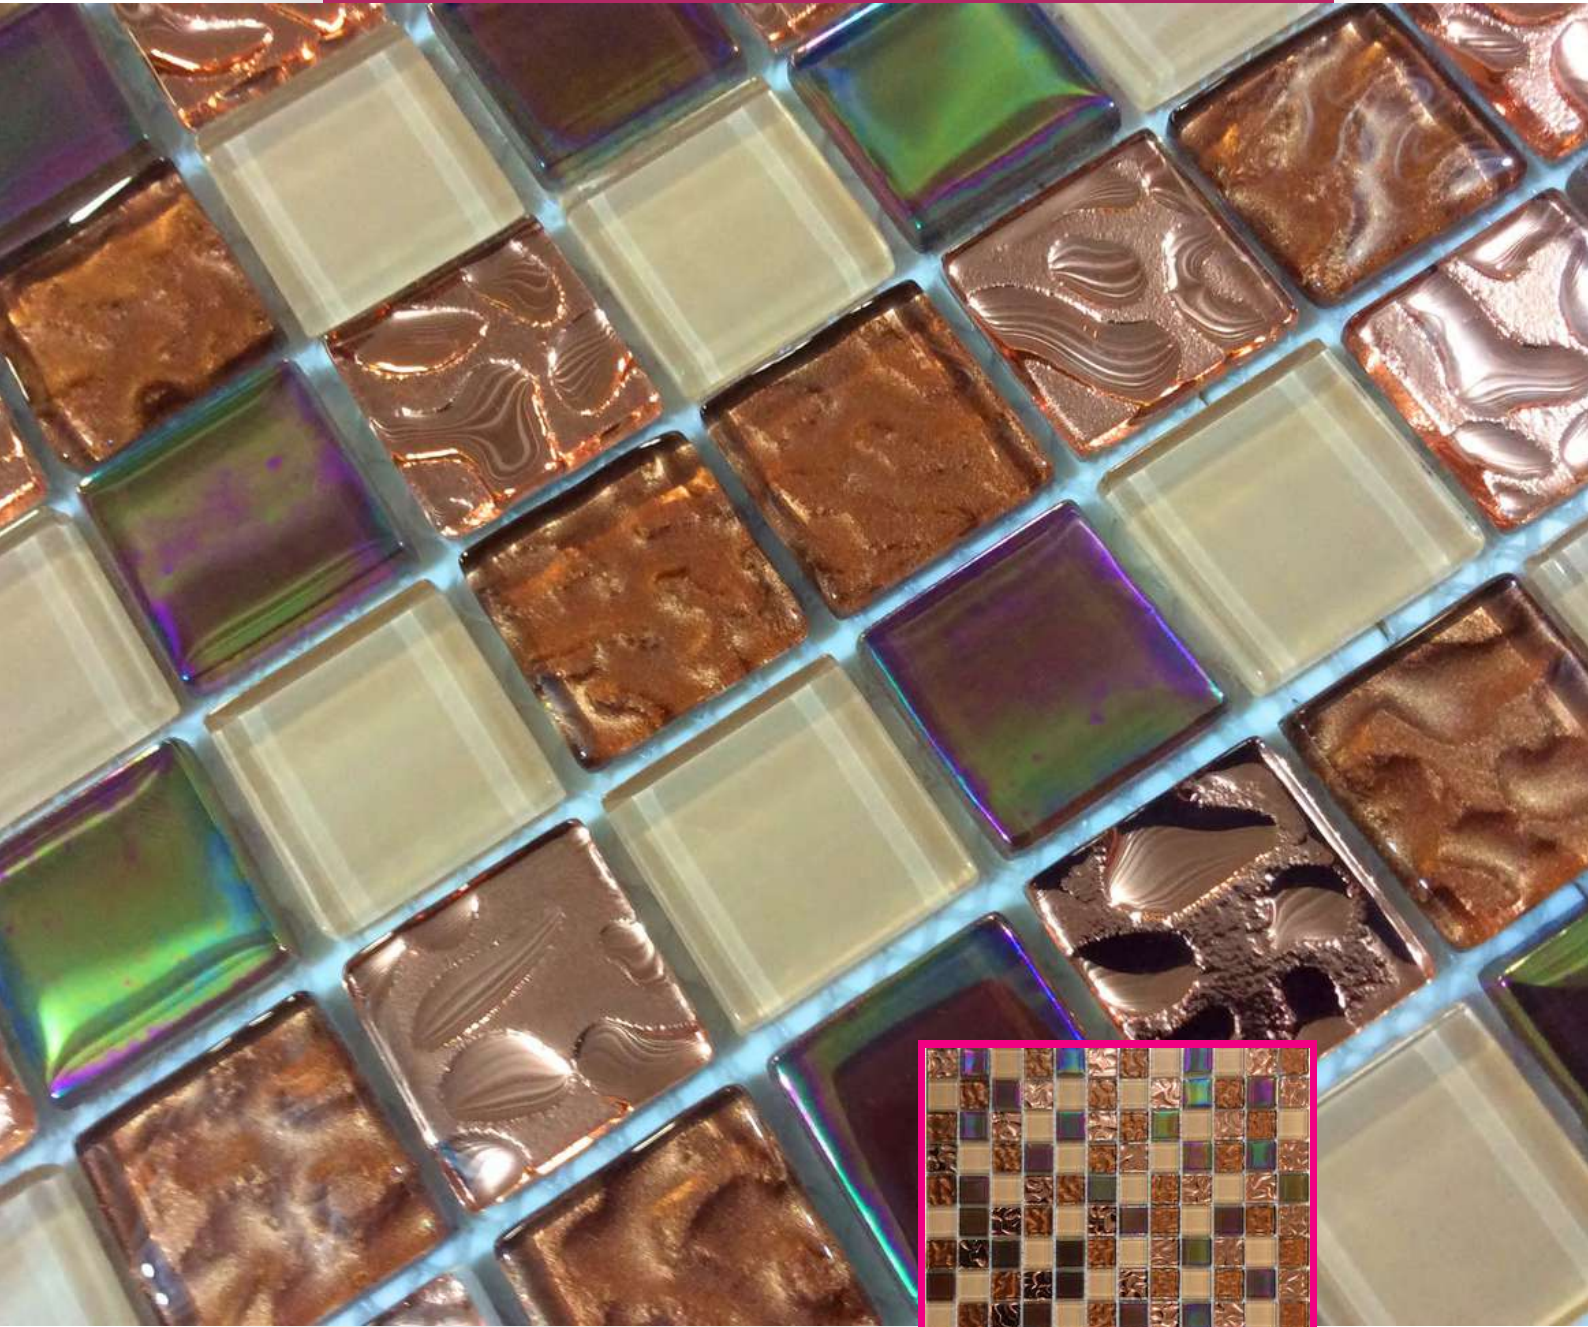

MOSAICOS

paraíso

Mosaico decorativo

CARACTERÍSTICAS

- Medidas 30 x 30 cms
- Material vidrio
- Diseño en tonos café y cobre con detalles en relieve