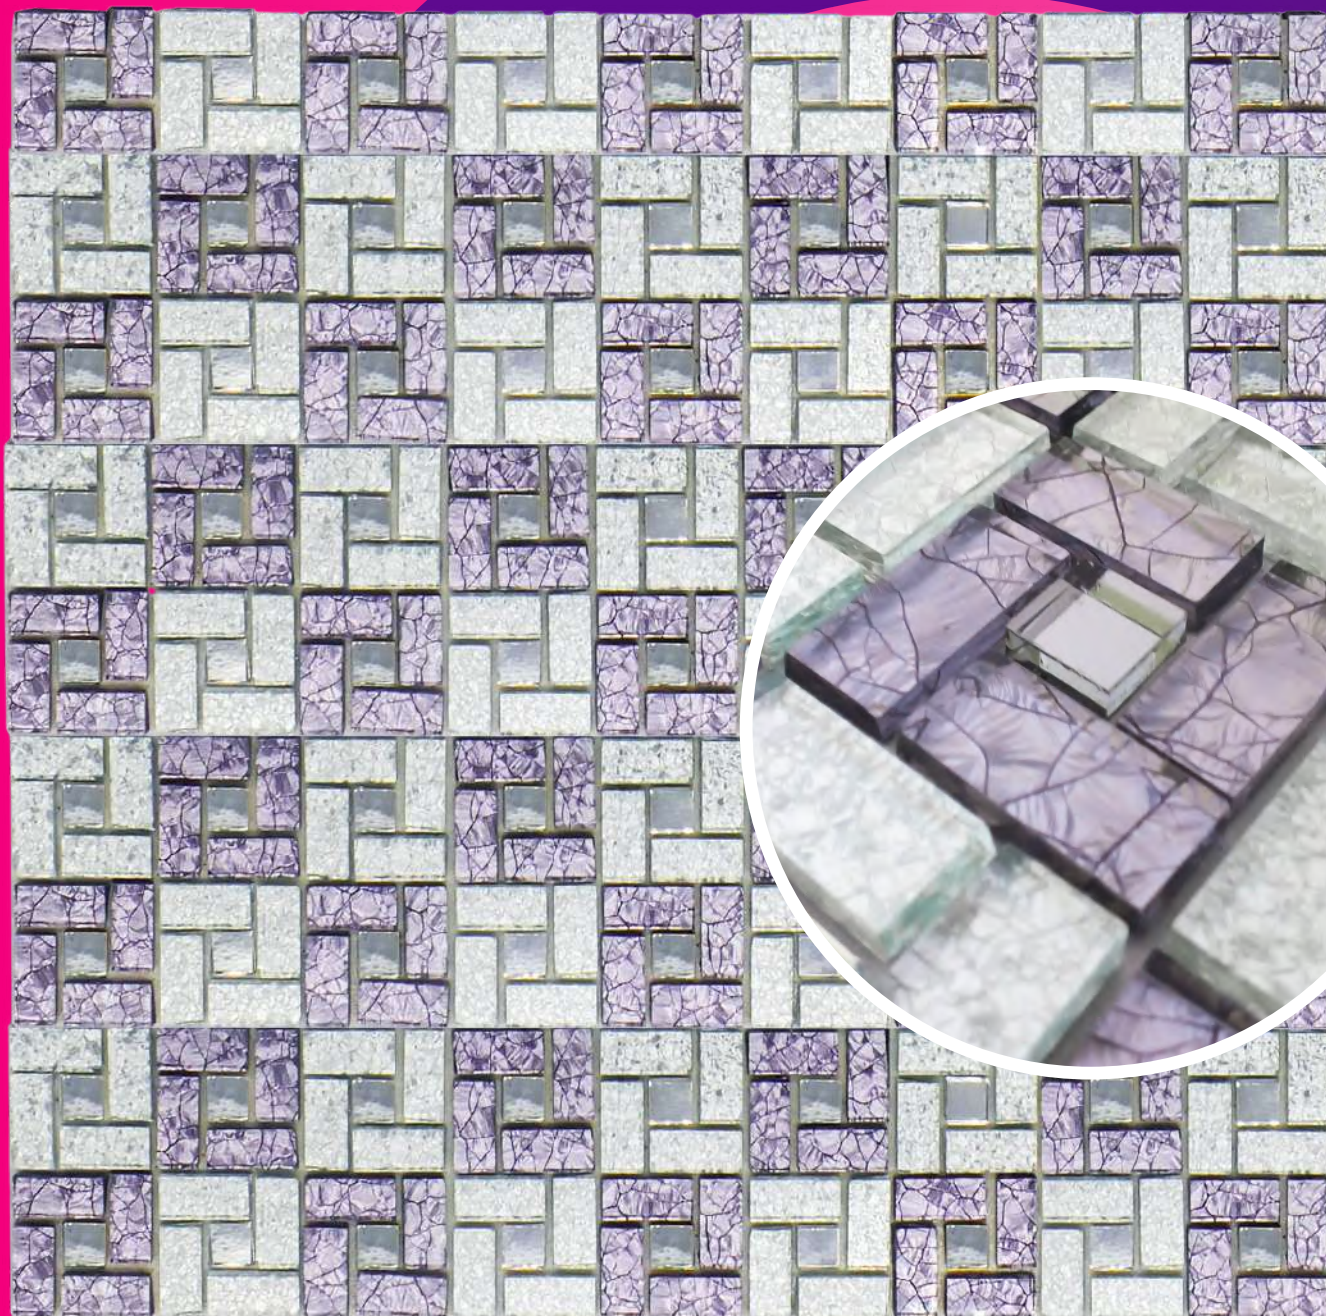

# MOKA

MOSAICO DECORATIVO

Material vidrio  
Diseño en tonos cobrizos con  
acabados tipo espejo cobrizo.  
Mosaico Adherible (fácil instalación)

Dimensiones 30 x 30 cms

**NUEVO**

**MOSAICO  
ADHERIBLE**

**Material vidrio**