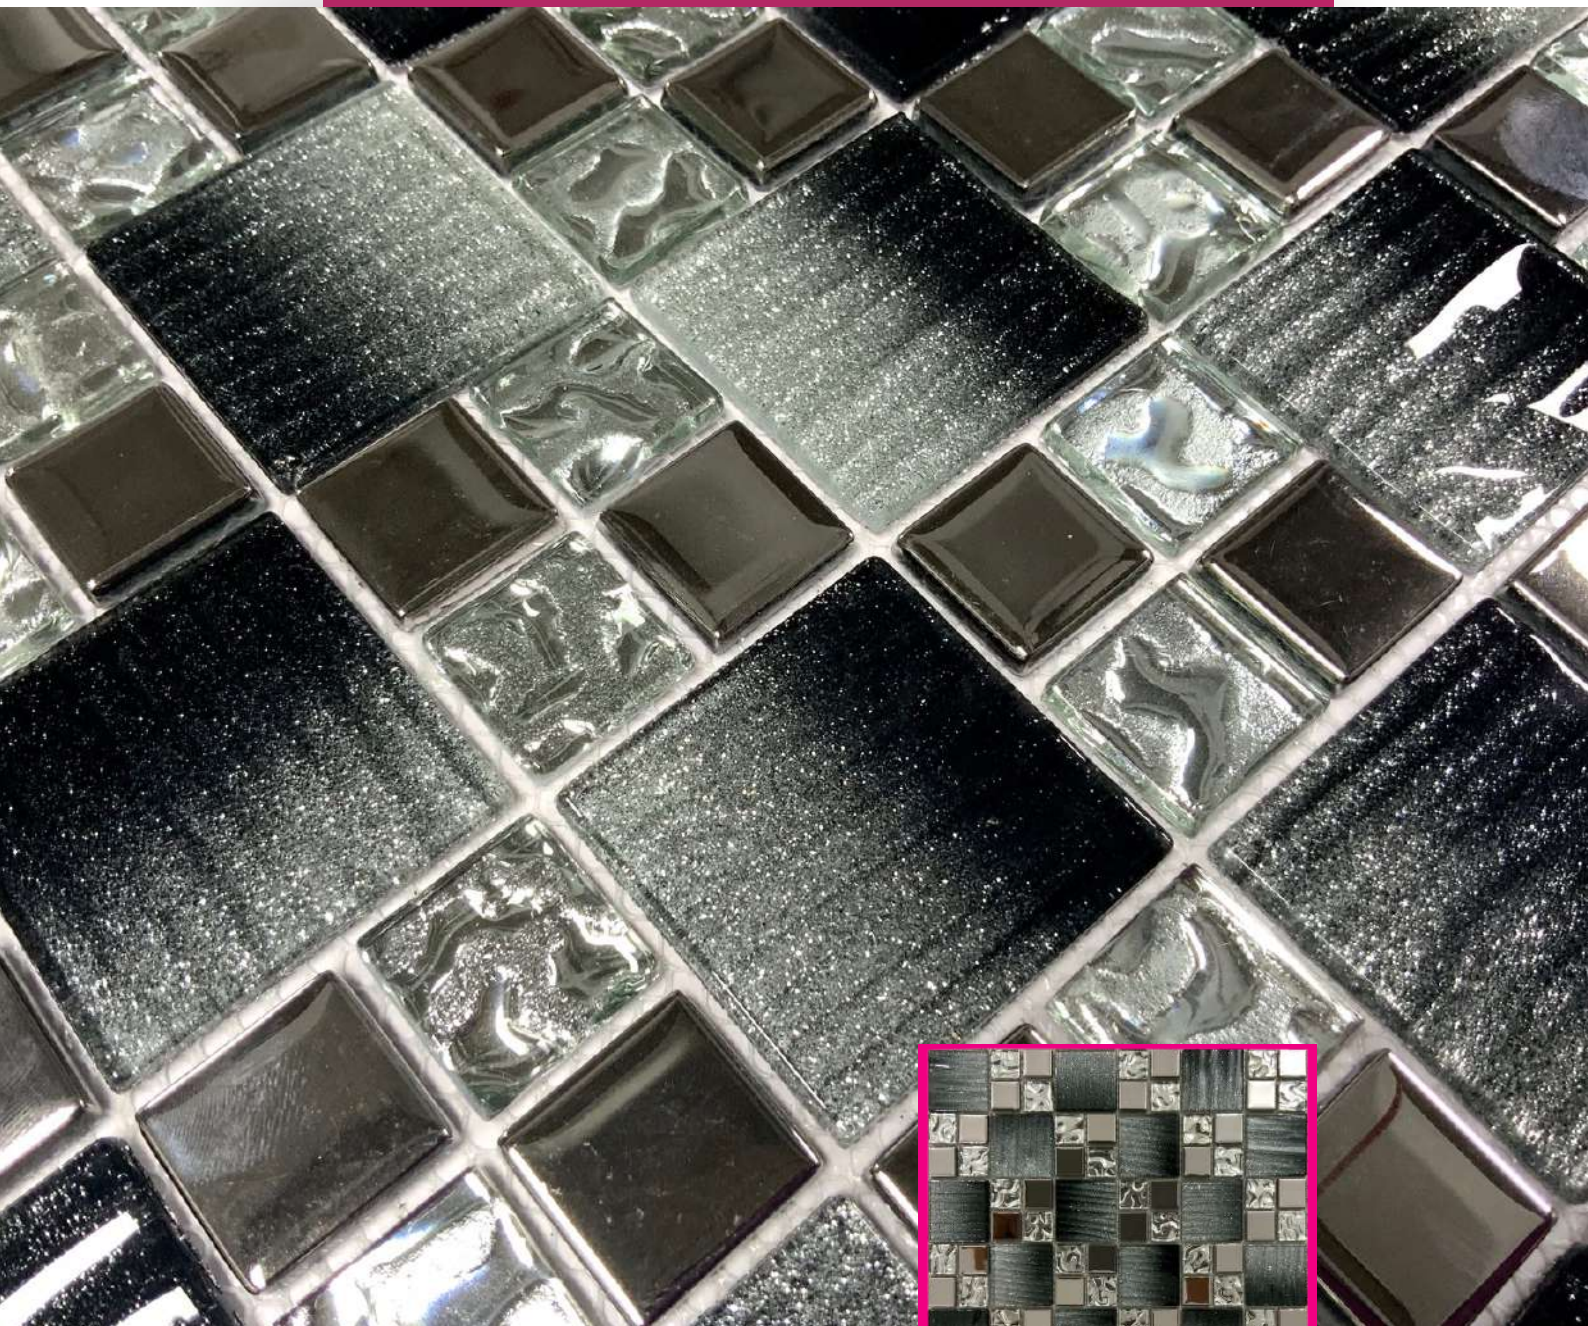

MOSAICOS

tere

Mosaico decorativo

CARACTERÍSTICAS

- Medidas 30 x 30 cms
- Material vidrio
- Diseño en tonos plata con detalles en relieve