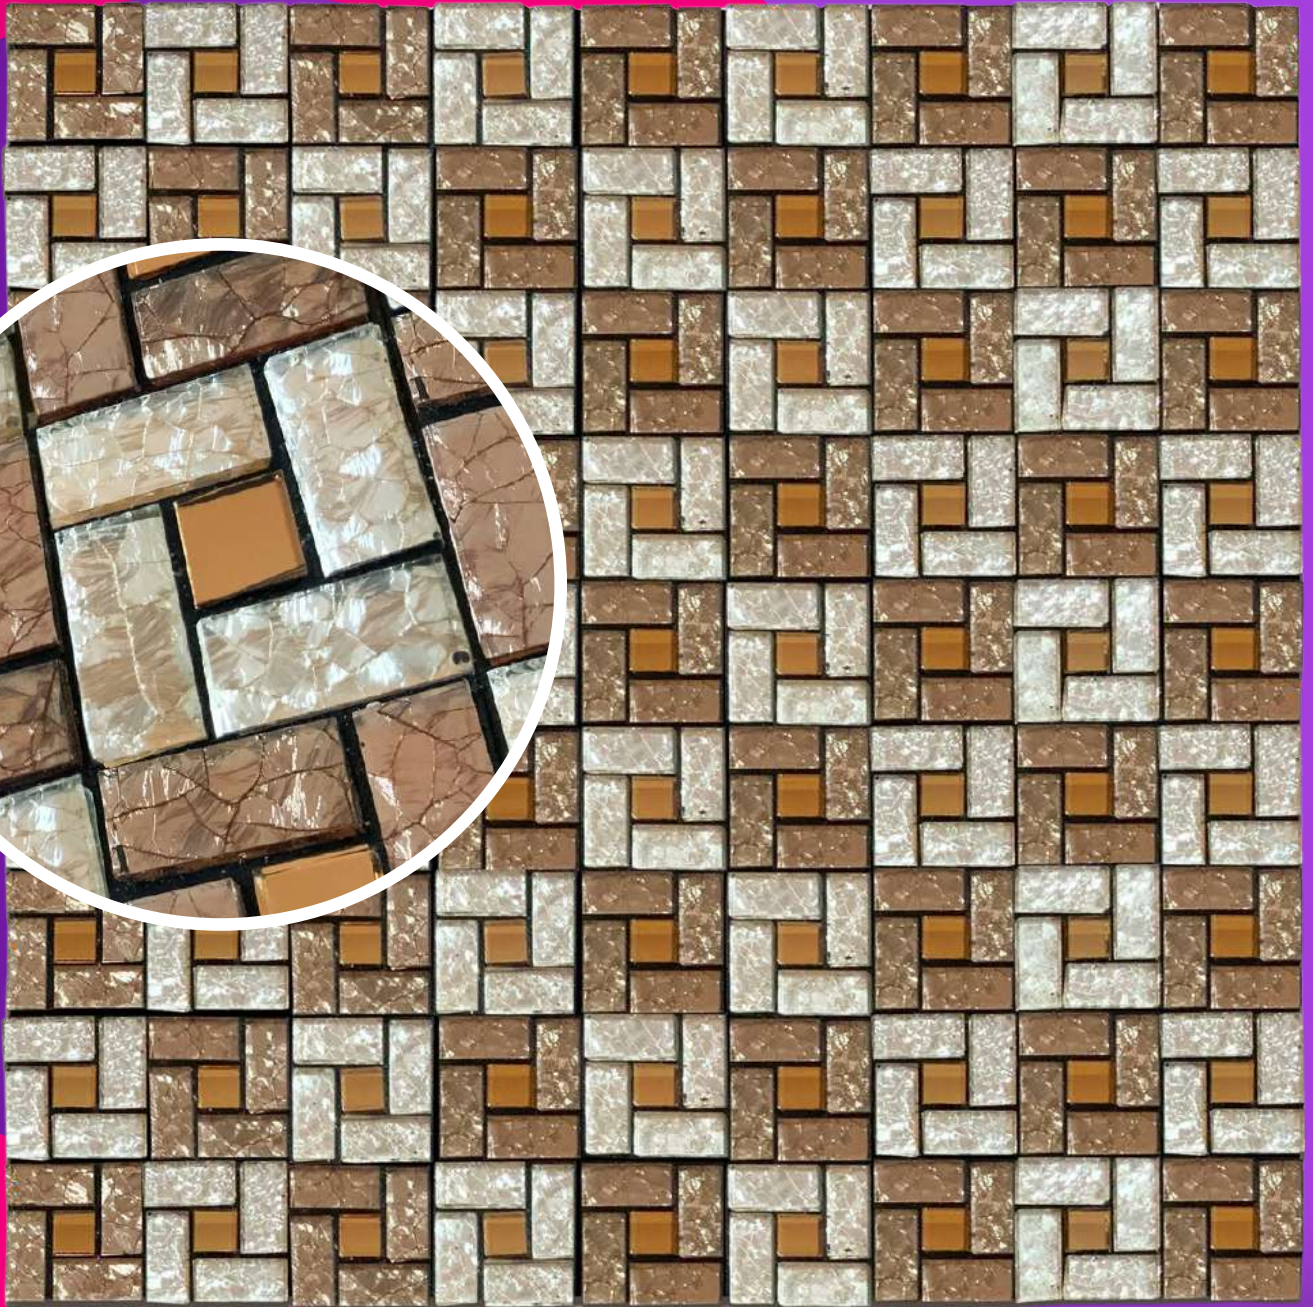

MOSAICO
ADHERIBLE

NUEVO

ELISA

MOSAICO DECORATIVO

Material vidrio

Diseño en tonos cafés con acabados tipo espejo cobrizo.

Mosaico Adherible (fácil instalación)

recortable

relieves

material
vidrio

Dimensiones 30 x 30 cms