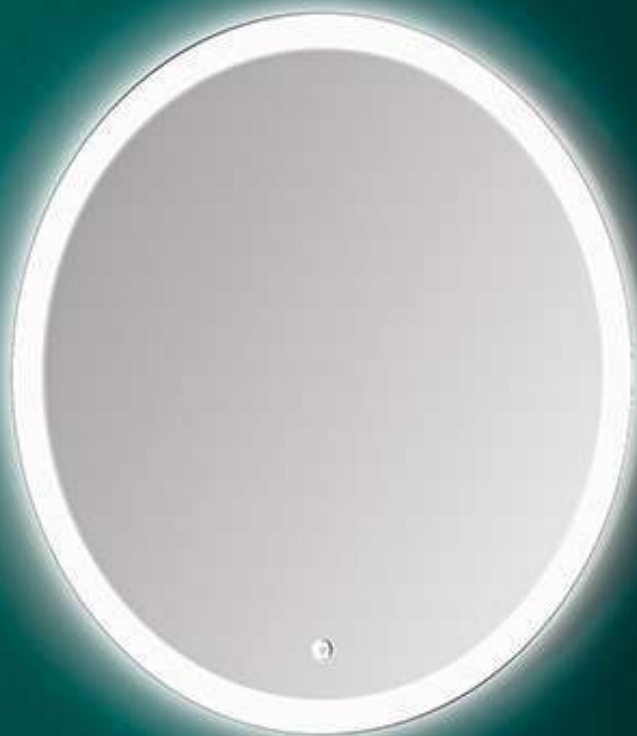

ESPEJOS

GAMA HIGH

circo

ESPEJO LED

CARACTERÍSTICAS

- Medida 59cms
- Forma circular
- Encendido touch

59 cms.