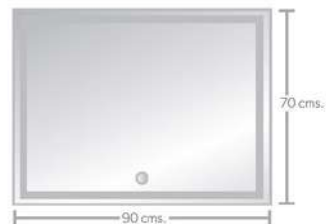

CARACTERÍSTICAS

- Medidas: 90 x 70 cms
- Forma rectangular
- Encendido touch