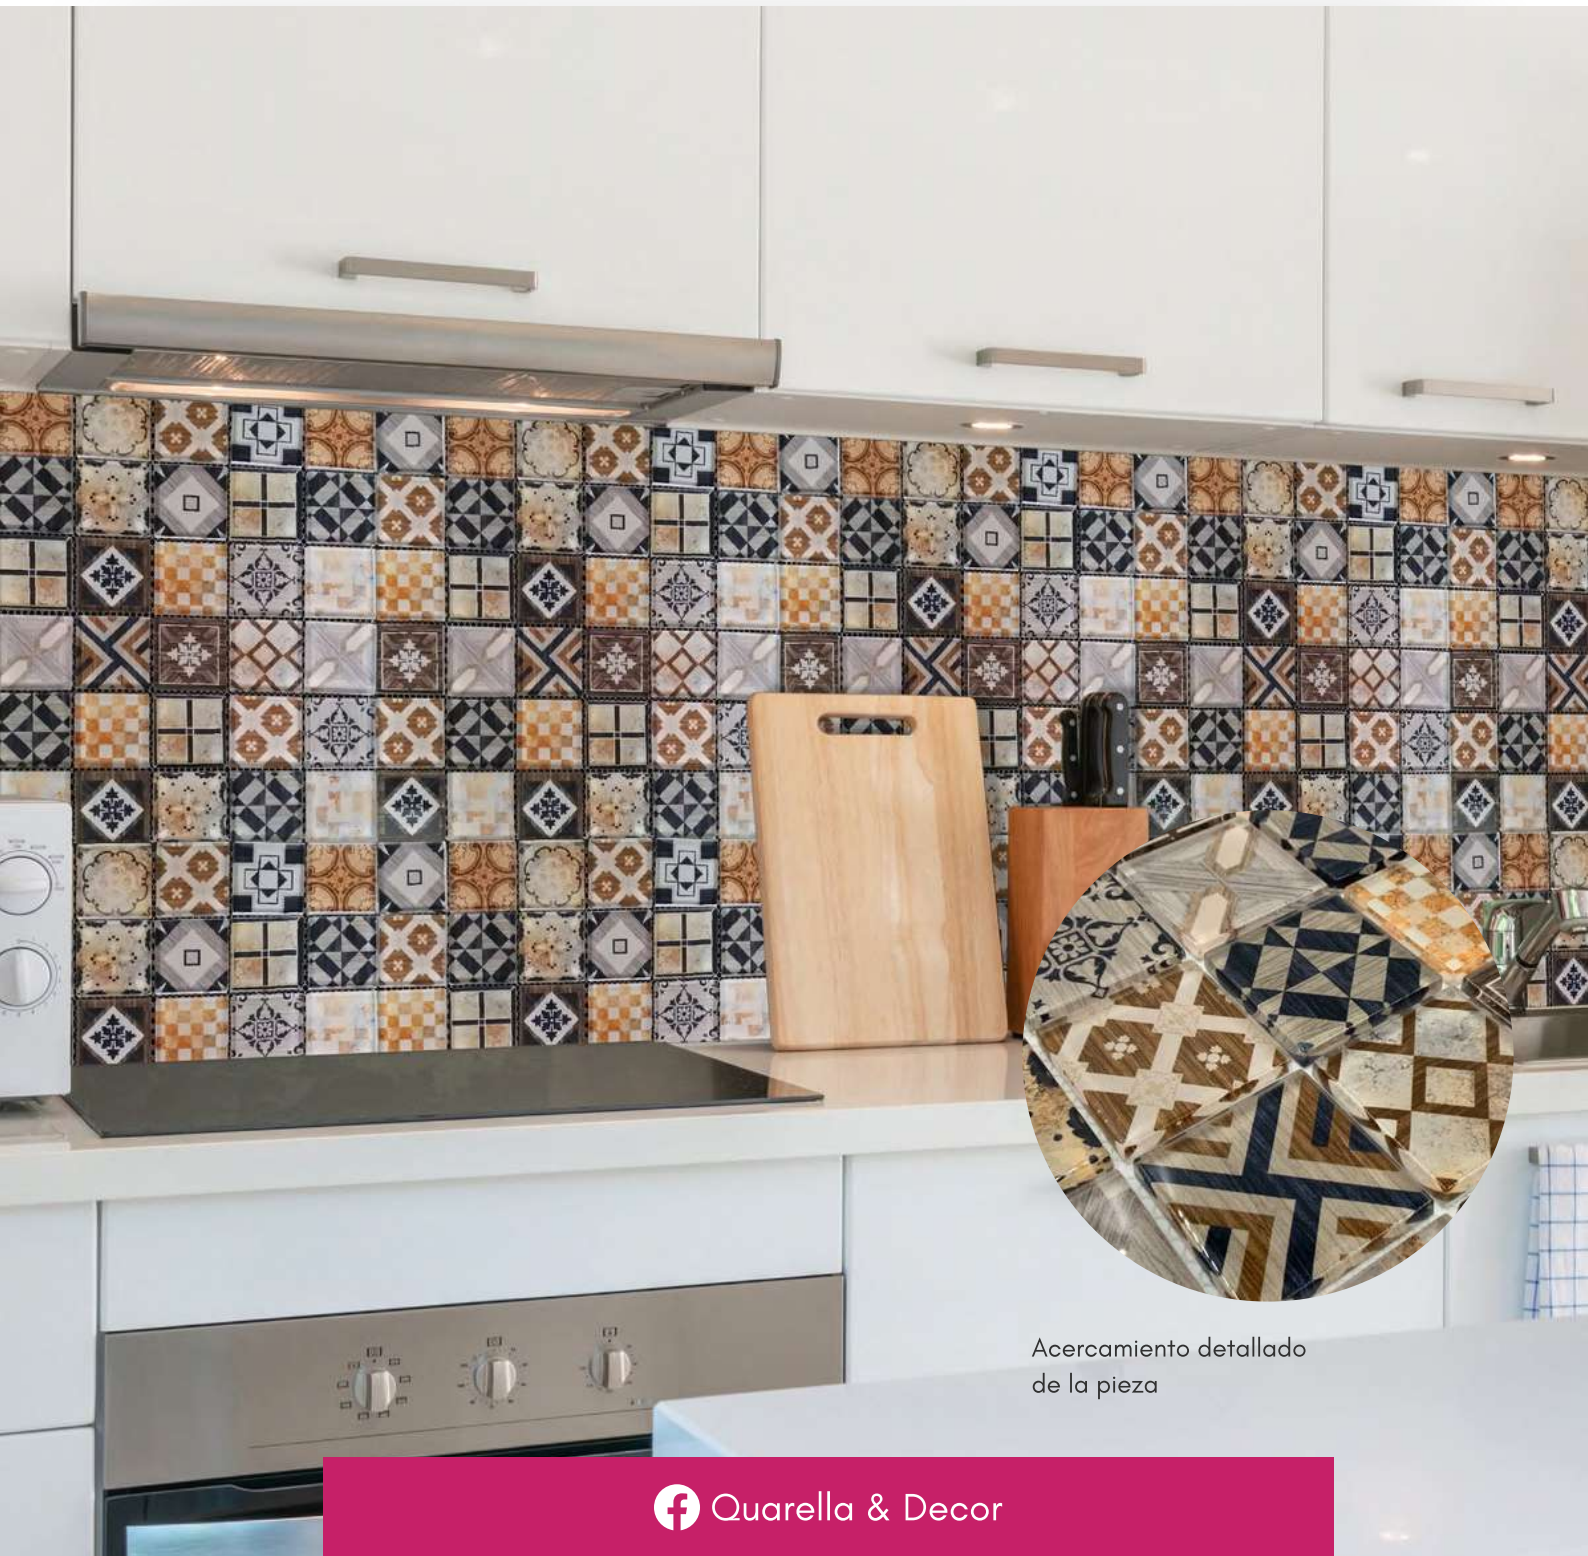

MOSAICOS

talavera

CARACTERÍSTICAS

- Medidas 30 x 30 cms
- Material vidrio
- Diseño vintage

Acercamiento detallado
de la pieza