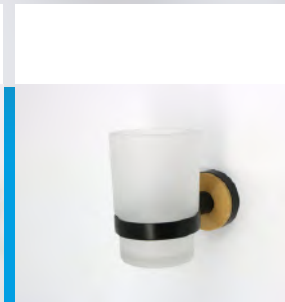

uganda

ACCESORIO DE BAÑO

SET DE 5 PIEZAS

Diseño con acabado negro mate y madera

61 x 7.3 x 4.7 cms

**TOALLERO**

11.5 x 10 x 9.5 cms

**PORTA  
CEPILLOS**