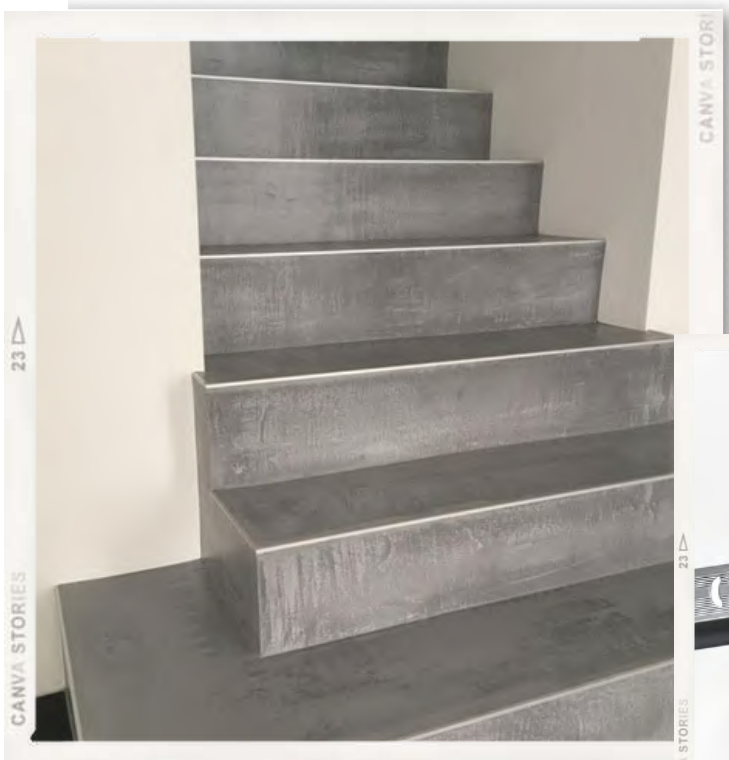

PERFIL

de aluminio

COLECCIÓN 2022

PRACTICIDAD **SOLUCIONES** VERSATILIDAD