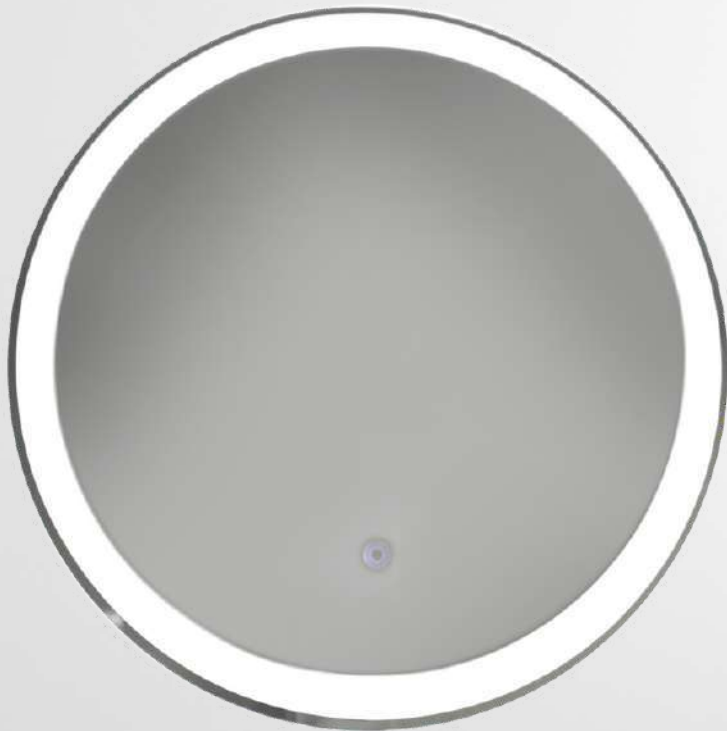

ESPEJOS

GAMA BASIC

lugo

ESPEJO LED