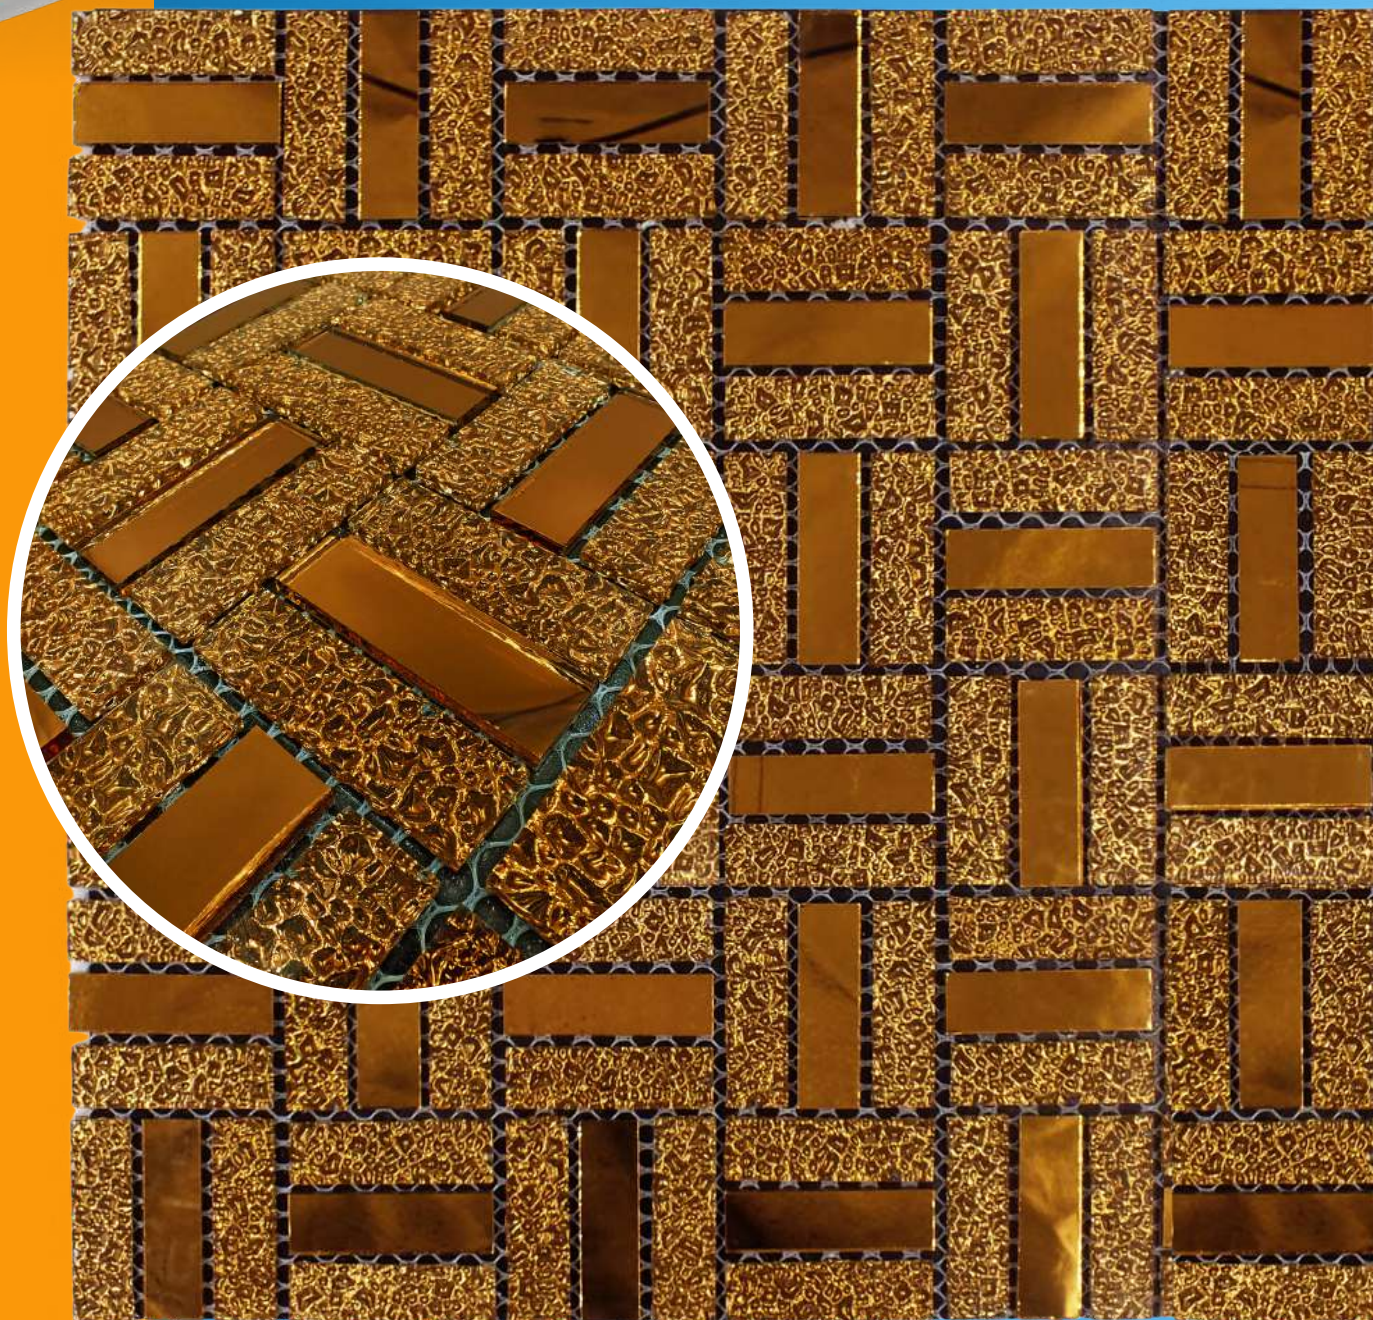

# NATA

**MOSAICO DECORATIVO**

recortable

relieves

material  
vidrio

MOSAICO  
ADHERIBLE

NUEVO

# MOKA

MOSAICO DECORATIVO

Material vidrio  
Diseño en tonos cobrizos con  
acabados tipo espejo cobrizo.  
Mosaico Adherible (fácil instalación)

Dimensiones 30 x 30 cms

**NUEVO**

**MOSAICO  
ADHERIBLE**

**Material vidrio**