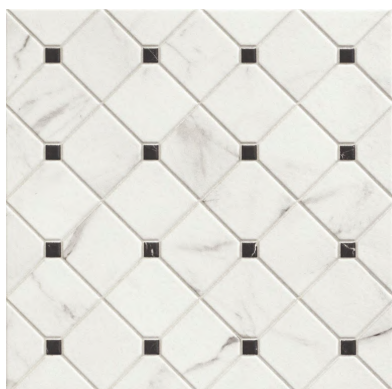

CARACTERÍSTICAS

- Medidas: 44.2 x 44.2 cms.
- Color blanco marmoleado y negro
- Decorativo para muro y piso