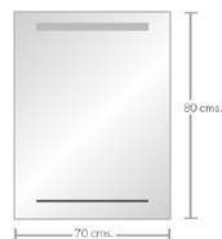

### CARACTERÍSTICAS

- Medidas: 70 x 80 cms
- Forma rectangular
- Encendido touch
- Incluye repisa

Luz Led

Encendido touch

Pantalla táctil