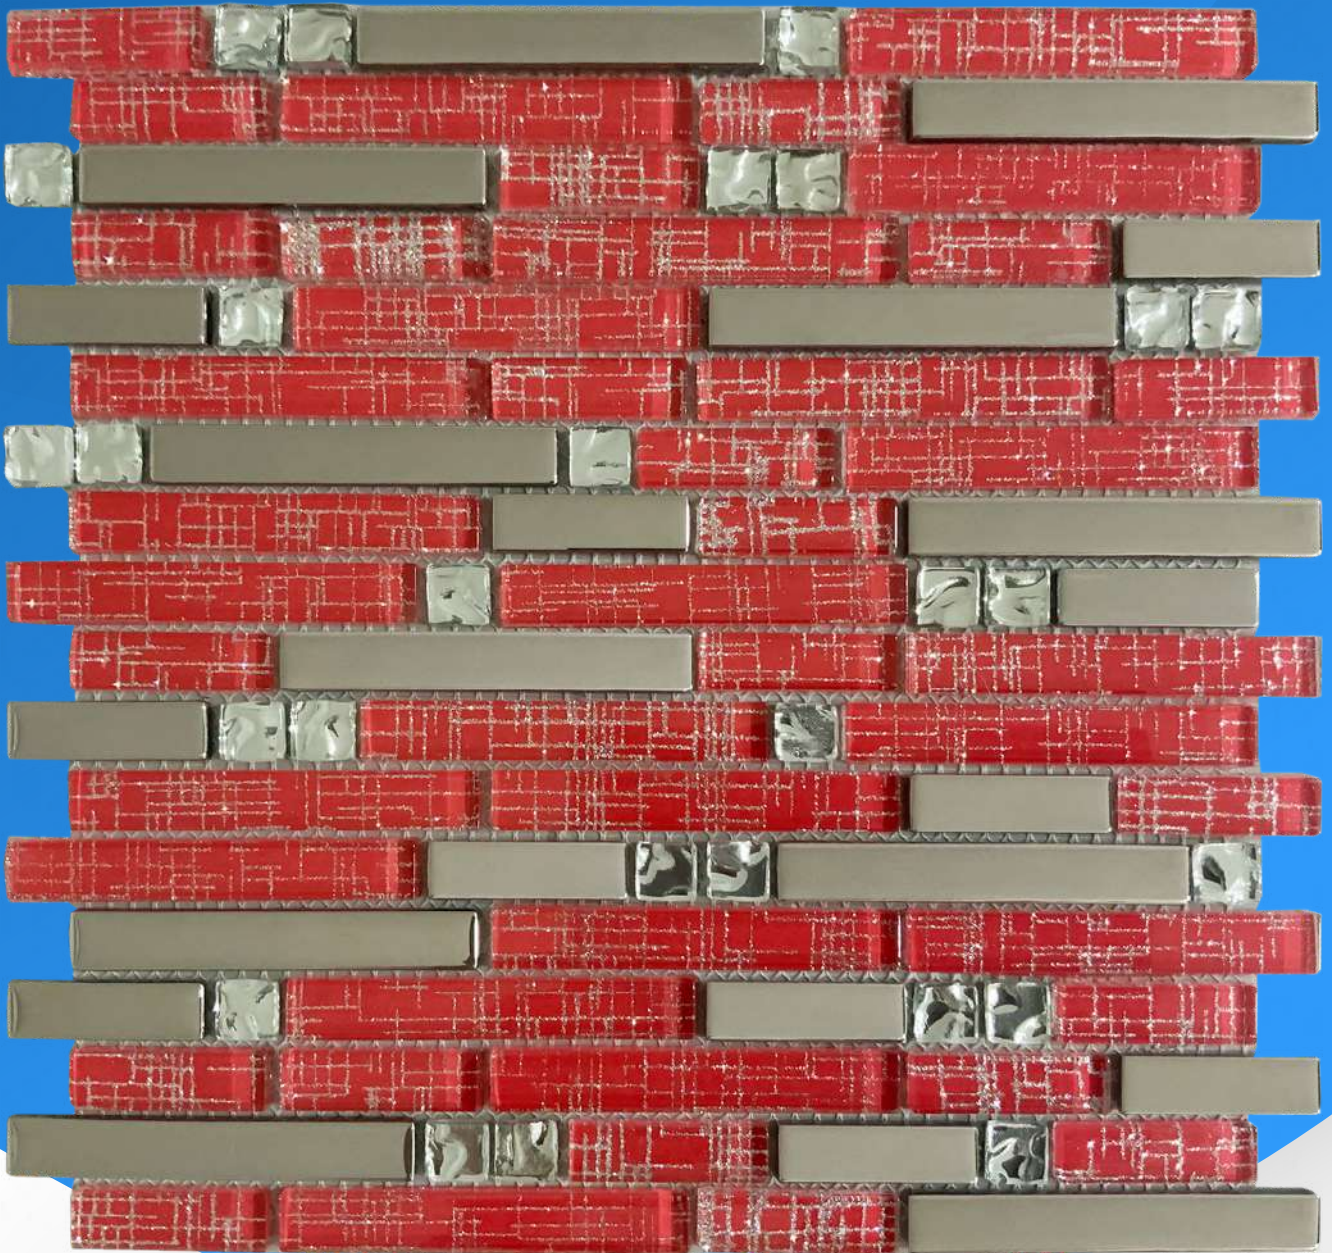

NUEVO

URANO

Mosaico decorativo

CARACTERÍSTICAS

- Medidas 30 x 30 cms
- Mosaico de vidrio
- Efectos metalizados y brillos
- Incrustaciones decorativas con acabado metalizado