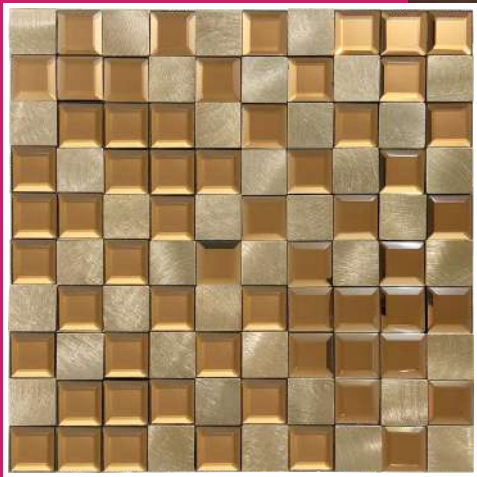

MOSAICOS

berna

Mosaico decorativo

CARACTERÍSTICAS

- Medidas 30 x 30 cms
- Material vidrio y aluminio
- Mosaico adherible
- Diseño en tonos cafés con detalles en relieve