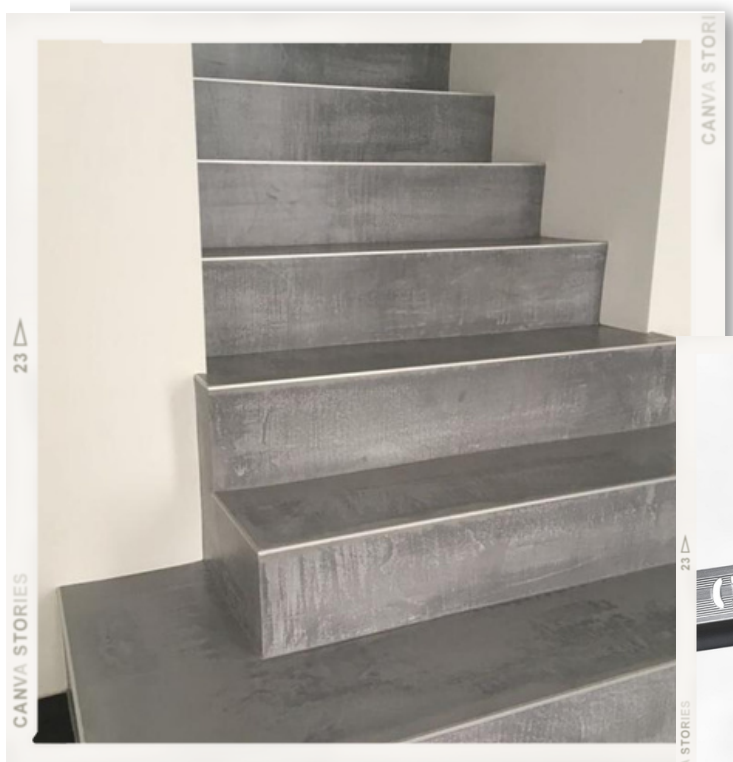

40 x 60 cms

**ALFOMBRA
DE BAÑO**

69 x 38 cms

**ALFOMBRA
ANTIDERRAPANTE**

PERFIL

de aluminio

COLECCIÓN 2022

PRACTICIDAD **SOLUCIONES** VERSATILIDAD

PERFIL DE aluminio

6 modelos

MY MOSAIKO

oro
BRILLANTE

plata
BRILLANTE

bronce
BRILLANTE