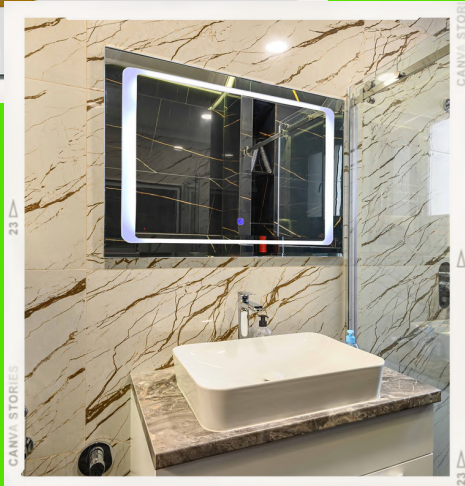

QUARELLA
& DECOR

ESPEJOS

COLECCIÓN 2022

GAMA

basic

GAMA

high