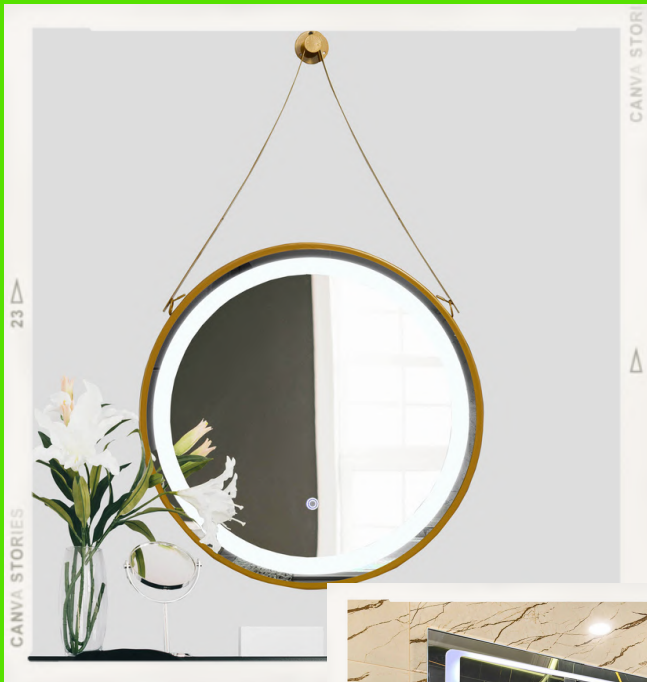

QUARELLA
& DECOR

ESPEJOS

COLECCIÓN 2022

GAMA

basic

GAMA

high

ESPEJOS

GAMA BASIC

Tuya

ESPEJO LED

CARACTERÍSTICAS

- Forma circular
- Conexión de clavija a la luz eléctrica
- Bluetooth para conectar dispositivos y poder escuchar música
- Medida 60 cms

PRODUCTO IMPORTADO

cangas

ESPEJO LED