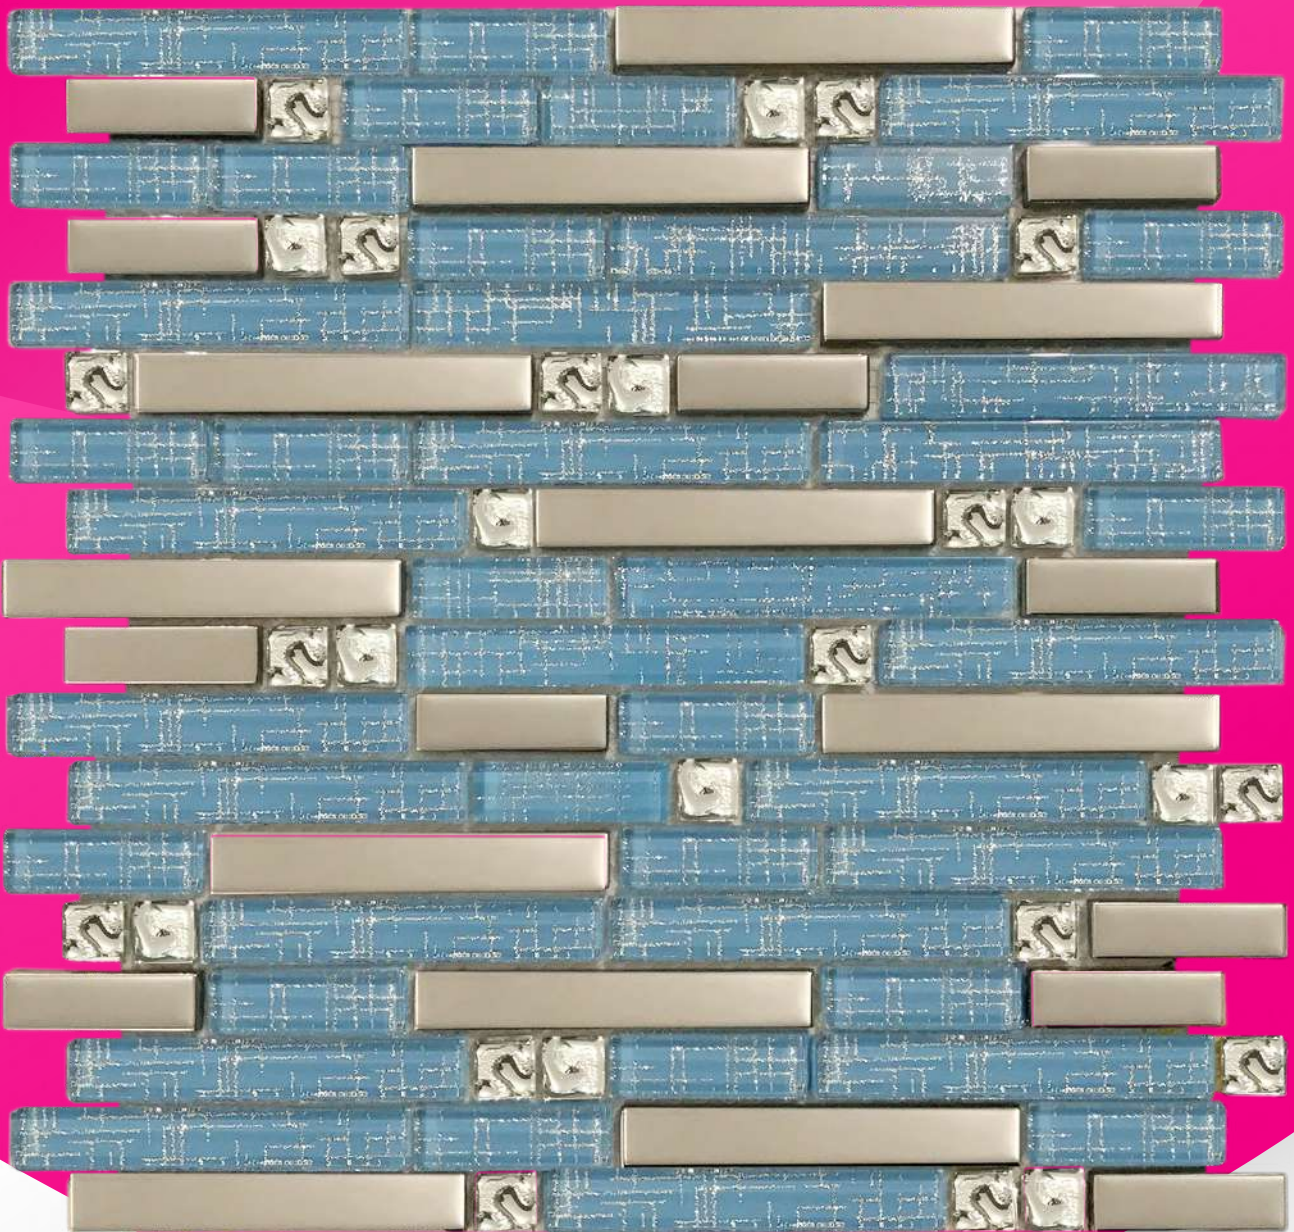

NUEVO

neptuno

Mosaico decorativo

CARACTERÍSTICAS

- Medidas 30 x 30 cms
- Mosaico de vidrio
- Efectos metalizados y brillos
- Incrustaciones decorativas con acabado metalizado

NUEVO

saturno

Mosaico decorativo