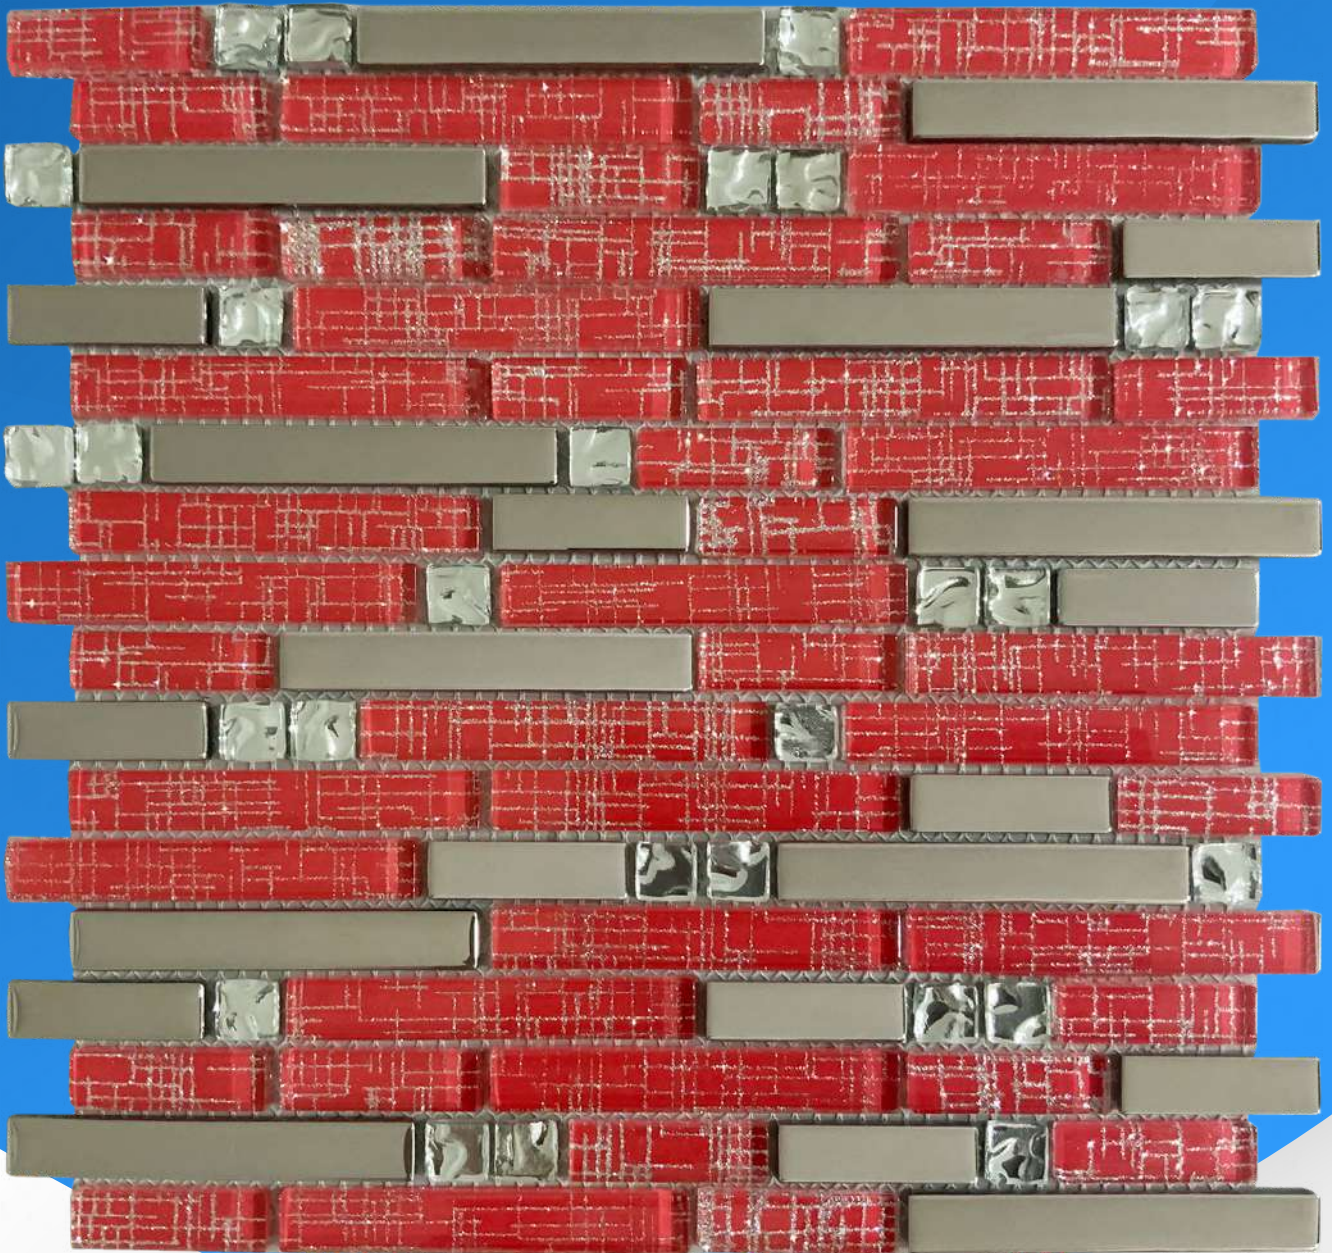

NUEVO

neptuno

Mosaico decorativo

CARACTERÍSTICAS

- Medidas 30 x 30 cms
- Mosaico de vidrio
- Efectos metalizados y brillos
- Incrustaciones decorativas con acabado metalizado

NUEVO

saturno

Mosaico decorativo

CARACTERÍSTICAS

- Medidas 30 x 30 cms
- Mosaico de vidrio
- Efectos metalizados y brillos
- Incrustaciones decorativas con acabado metalizado

NUEVO

Urano

Mosaico decorativo

CARACTERÍSTICAS

- Medidas 30 x 30 cms
- Mosaico de vidrio
- Efectos metalizados y brillos
- Incrustaciones decorativas con acabado metalizado