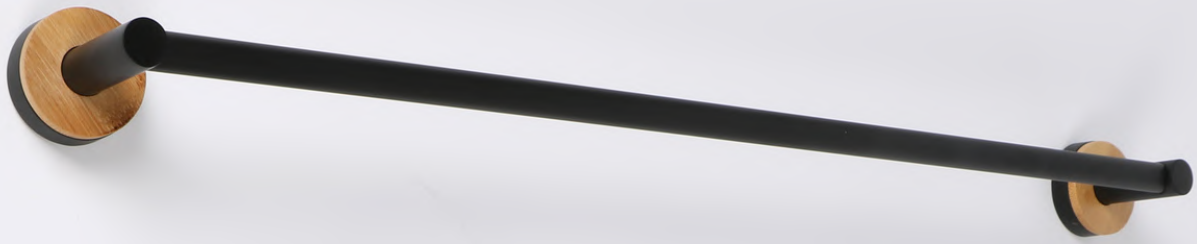

13 x 9.2 x 2.8 cms

JABONERA

nevada

ACCESORIO DE BAÑO

Efecto mármol
Resina marmoleada blanca

galicia

ACCESORIO DE BAÑO SET DE 3 PIEZAS

Fabricado en resina
tricolor en colores cafés

**DISPENSADOR
DE JABÓN**

10 x 6 x 16 cms

**PORTA
CEPILLOS**

10 x 6 x 10 cms

JABONERA

11.8 x 9 x 2.2 cms

uganda

ACCESORIO DE BAÑO

SET DE 5 PIEZAS

Diseño con acabado negro mate y madera

61 x 7.3 x 4.7 cms

TOALLERO

11.5 x 10 x 9.5 cms

**PORTA
CEPILLOS**

13.8 x 12 x 5 cms

JABONERA