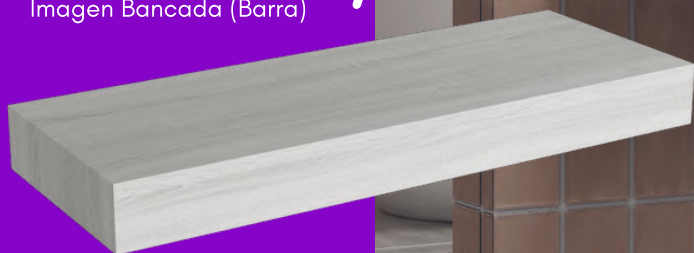

MOSAICOS

ZEUS

Mosaico decorativo

CARACTERÍSTICAS

- Medidas 30 x 30 cms
- Material de acero inoxidable con relieve en algunas de sus piezas
- Diseño forma hexagonal

Acercamiento detallado de la pieza

GABINETES

de baño

COLECCIÓN 2022

INNOVACIÓN
CALIDAD
VERSATILIDAD

NUEVO
GABINETE DE BAÑO

Imagen Bancada (Barra)

BANCADA SORIA 120

COLOR HIBERNIAN CON MÓDULO
TOSCANA EN LA PARTE BAJA

Imagen ilustrativa para fines publicitarios