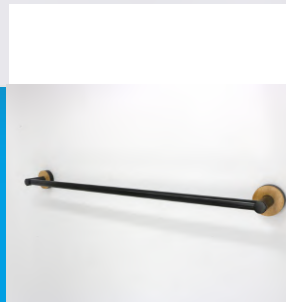

**DISPENSADOR
DE JABÓN**

10 x 6 x 16 cms

**PORTA
CEPILLOS**

10 x 6 x 10 cms

JABONERA

11.8 x 9 x 2.2 cms

uganda

ACCESORIO DE BAÑO

SET DE 5 PIEZAS

Diseño con acabado negro mate y madera

61 x 7.3 x 4.7 cms

TOALLERO

11.5 x 10 x 9.5 cms

**PORTA
CEPILLOS**

13.8 x 12 x 5 cms

JABONERA