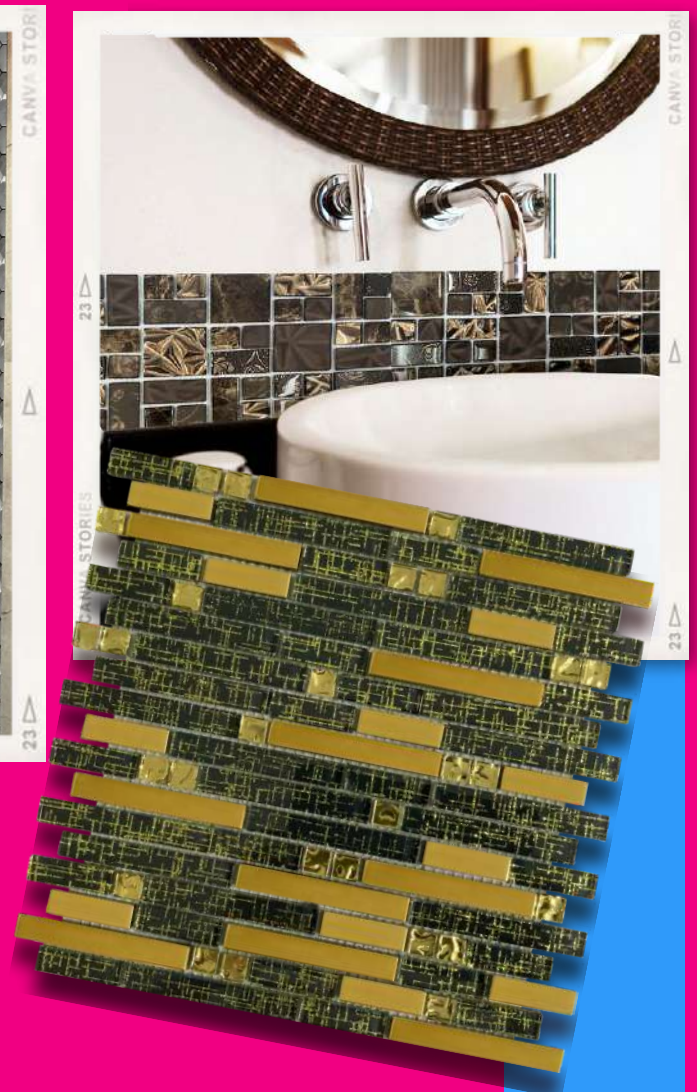

MOSAICOS

Decorativos

COLECCIÓN 2022
ROMPIENDO ESQUEMAS
BRINDANDO SOLUCIONES