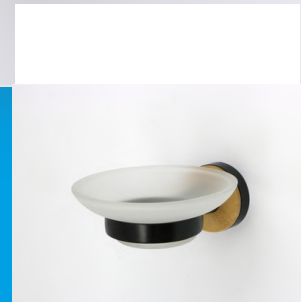

**DISPENSADOR
DE JABÓN**

10 x 6 x 16 cms

**PORTA
CEPILLOS**

10 x 6 x 10 cms

JABONERA

11.8 x 9 x 2.2 cms

uganda

ACCESORIO DE BAÑO

SET DE 5 PIEZAS

Diseño con acabado negro mate y madera

61 x 7.3 x 4.7 cms

TOALLERO

11.5 x 10 x 9.5 cms

**PORTA
CEPILLOS**

13.8 x 12 x 5 cms

JABONERA

13 x 12.5 x 5 cms

**PORTA
CEPILLOS**

7 x 5.5 x 4.7 cms

PERCHA

paris

CONJUNTO DE BAÑO
SET DE 3 PIEZAS

1,80 x 1,80 cms
(incluye 12 ganchos para colgar)

**CORTINA
DE BAÑO**