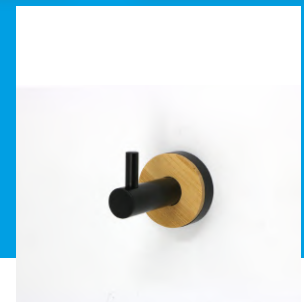

**DISPENSADOR
DE JABÓN**

10 x 6 x 16 cms

**PORTA
CEPILLOS**

10 x 6 x 10 cms

JABONERA

11.8 x 9 x 2.2 cms

uganda

ACCESORIO DE BAÑO

SET DE 5 PIEZAS

Diseño con acabado negro mate y madera

61 x 7.3 x 4.7 cms

TOALLERO

11.5 x 10 x 9.5 cms

**PORTA
CEPILLOS**

13.8 x 12 x 5 cms

JABONERA

13 x 12.5 x 5 cms

**PORTA
CEPILLOS**

7 x 5.5 x 4.7 cms

PERCHA

paris

CONJUNTO DE BAÑO
SET DE 3 PIEZAS

1,80 x 1,80 cms
(incluye 12 ganchos para colgar)

**CORTINA
DE BAÑO**