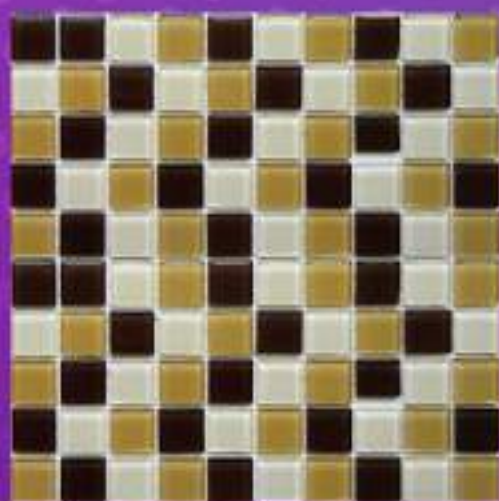

OVIEDO

MOSAICO DECORATIVO

RECORTABLE

MATERIAL VIDRIO

CARACTERÍSTICAS

- Medidas 30 x 30 cm
- Material vidrio
- Diseño en tonos cafés
- Ideal para alberca

QUARELLA
& DECOR

RECOMENDACIONES DE INSTALACIÓN