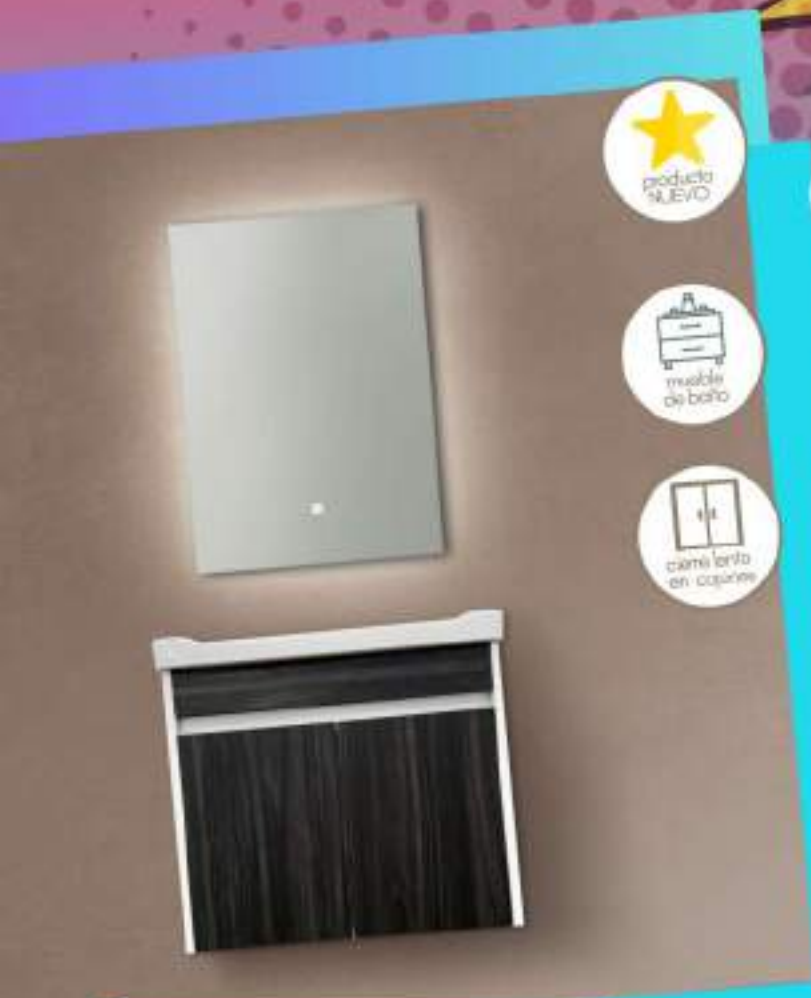

**MALLORCA 60
BRITANNIA**

ARNOIA

**MALLORCA 60
EBONY**

AMES 60

SUSPENDIDO DOBLE CAJONERA

CARACTERÍSTICAS

DESCRIPCIÓN

- Gabinete suspendido con dos cajones
- Espejo Led
- Encendido Touch
- Incluye: Lavabo cerámico
- Gabinete
- Espejo Led (50x70 cms)
- Cierre lento en cajones
- Color: Cambrian
- Mueble suspendido dos cajones
- Medida:
 - ANCHO FONDO ALTO
 - 62.5 cms 49.5 cms 47.5 cms

NA
TU
RA

QUARELLA
& DECOR

ALLARIZ 60

SUSPENDIDO DOS PUERTAS

DESCRIPCIÓN

- Gabinete suspendido con dos
- puertas
- Espejo Led
- Encendido Touch
- Incluye: Lavabo cerámico
- Gabinete
- Espejo Led (50x70 cms)
- Cierre lento en puertas