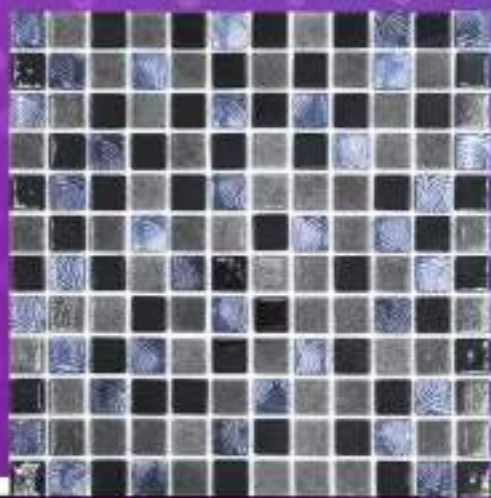

COFFE

MOSAICO DECORATIVO

RECORTABLE

RELIEVES

MATERIAL VIDRIO

CARACTERÍSTICAS

- Medidas 30 x 30 cms
- Material de Vidrio
- Con bordes canteados
- Diseño en tonos negros, grises y azul grisáceo con detalles metalizados y relieve
- Ideal para alberca o regadera