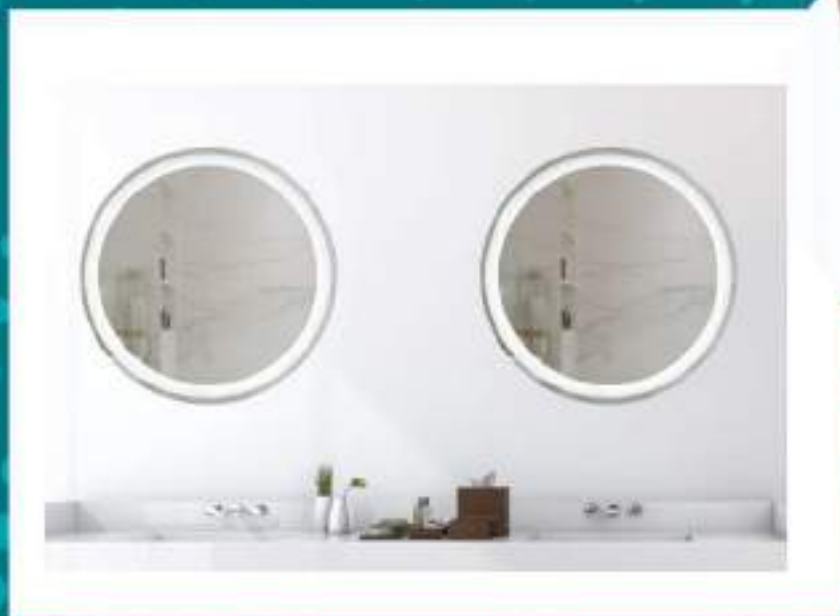

- Forma ovalada
- Encendido touch
- Medida 60x80 cms
- Peso 4.1 kgs
- Conexión de clavija a la luz eléctrica.
- Luz blanca

ENCENDIDO
TOUCH

LUZ LED

QUARELLA
& DECOR

BoiRO

ESPEJO LED

ENCENDIDO
TOUCH

CARACTERÍSTICAS

- Forma circular
- Encendido touch
- Medida 80 cms
- Peso 7.2 kgs
- Conexión de clavija a la luz eléctrica.
- Luz blanca

ENCENDIDO
TOUCH

LUZ LED

QUARELLA
& DECOR

LUGO

ESPEJO LED

ENCENDIDO
TOUCH

CARACTERÍSTICAS

- Forma circular
- Conexión de clavija a la luz eléctrica
- Medida 60 cms

ENCENDIDO
TOUCH

LUZ LED

QUARELLA
& DECOR

AROSA

ESPEJO LED

**FORMA
CIRCULAR
DODECÁGONO**

CARACTERÍSTICAS

- Forma circular dodecágono
- Conexión de clavija a la luz eléctrica
- Medida 60 cms

QUARELLA
& DECOR

QUARELLA
& DECOR

TUY

ESPEJO LED

**CONEXION
BLUETOOTH**

CARACTERÍSTICAS

- Forma circular
- Conexión de clavija a la luz eléctrica
- Bluetooth para conectar dispositivos y poder escuchar música
- Medida 60 cms