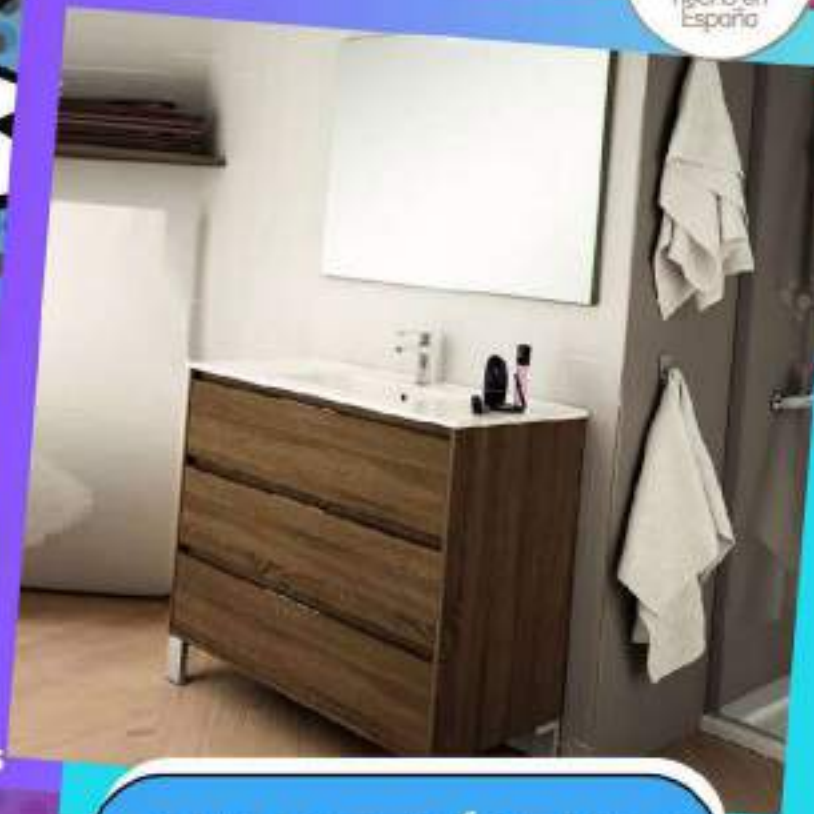

cierre lento
en cajones

hecho en
España

**MUEBLE CON PATAS Y
3 CAJONES POR MÓDULO
COLOR BRITANNIA**

DESCRIPCIÓN

- Estructura de tablero de partículas melaminizado 16 mm
- Frentes de tablero de partículas melaminizado 19 mm
- Cantos apalcados de PVC de 0,4 mm
- Patas ABS cromo mate 12 cms.
- Tiradores de aluminio cromo mate
- Cajones de alta capacidad textil claro