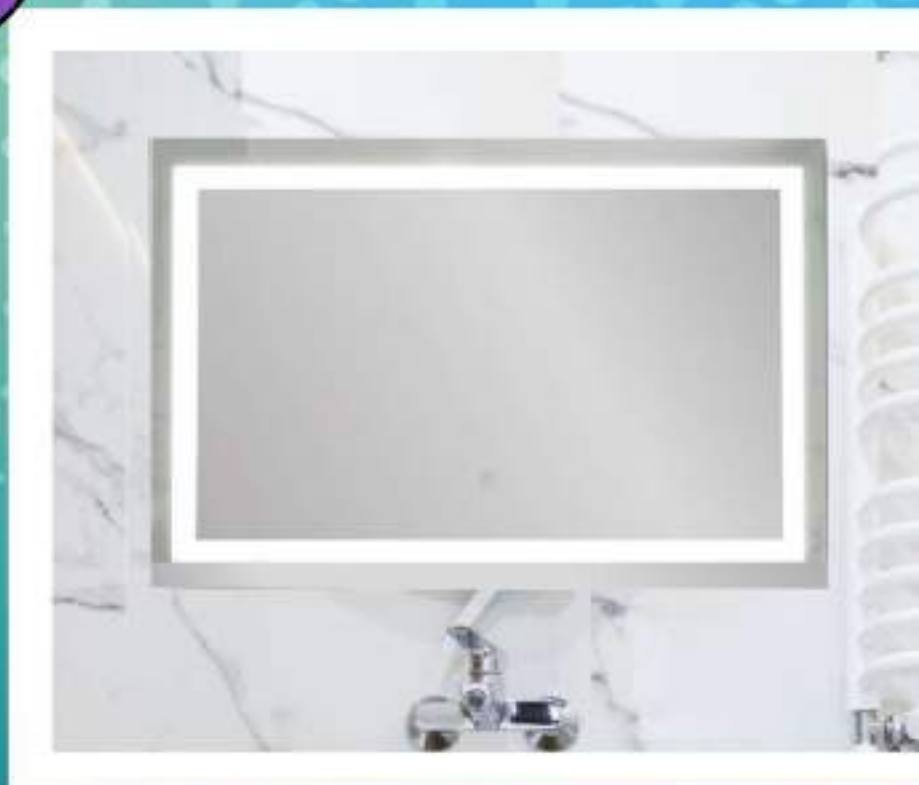

QUARELLA
& DECOR

LUZ LED

CANGAS

ESPEJO LED

ENCENDIDO
TOUCH

CARACTERÍSTICAS

- Forma circular
- Conexión de clavija a la luz eléctrica
- Medida 60 cms

QUARELLA
& DECOR

LUZ LED

GROVE

ESPEJO LED

ACABADOS
METALIZADOS EN
LA BASE DE ESPEJO
Y EN EL CORDÓN

CARACTERÍSTICAS

SOPORTE Y PERCHA CON CORDÓN

- Forma circular
- Medida 50 cms

QUARELLA
& DECOR

FERROL

ESPEJO LED

ENCENDIDO
TOUCH

CARACTERÍSTICAS

- Forma rectangular
- Conexión de clavija a la luz eléctrica
- Medida 90 x 60 cms

ENCENDIDO
TOUCH

LUZ LED

QUARELLA
& DECOR