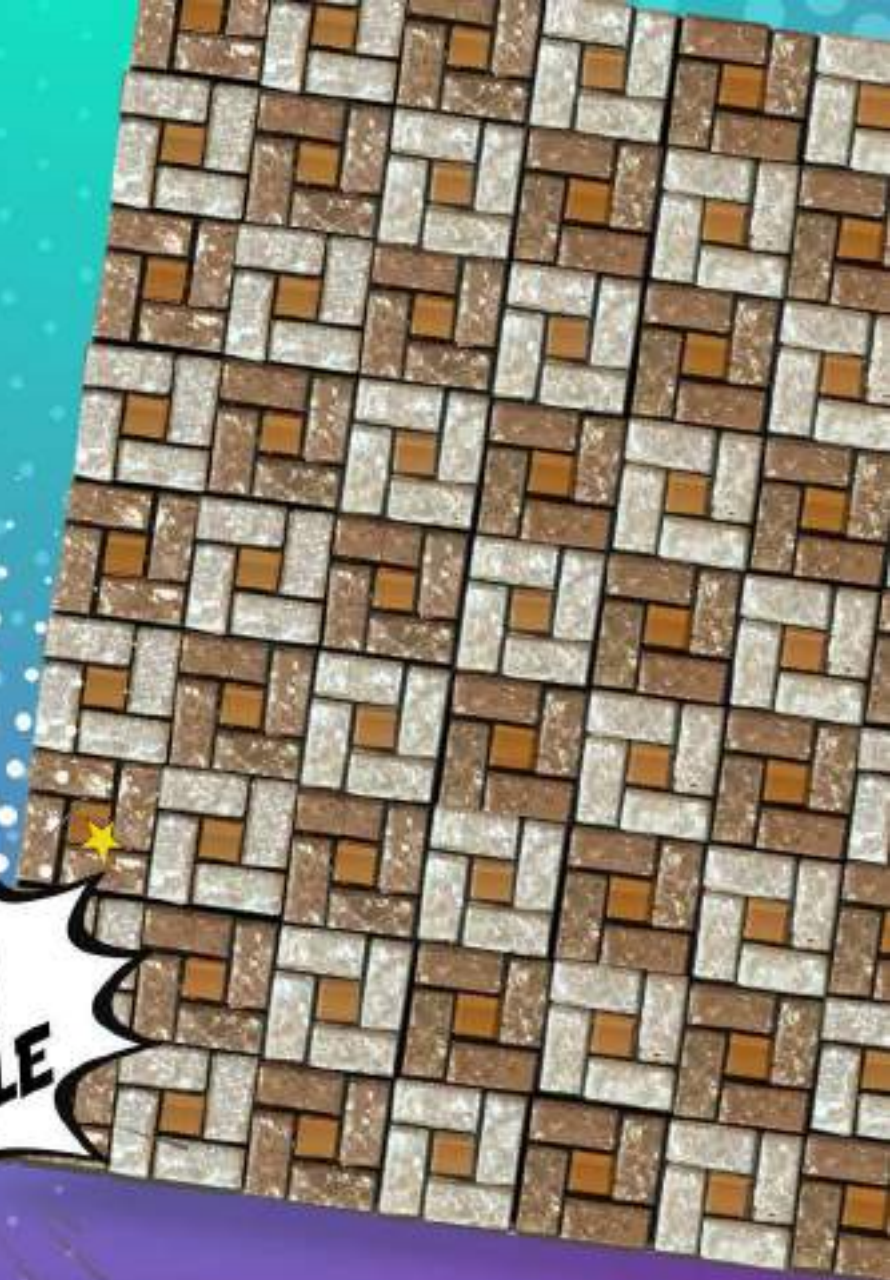

ELISA

MOSAICO DECORATIVO

WOW!

**MOSAICO
ADHERIBLE**

BAJO RELIEVE

RECORTABLE

VIDRIO

CARACTERÍSTICAS

- Material vidrio
- Diseño en tonos cafés con acabados tipo espejo cobrizo.
- Mosaico Adherible (fácil instalación)
- Dimensiones 30 x 30 cm
- Con bajo relieve