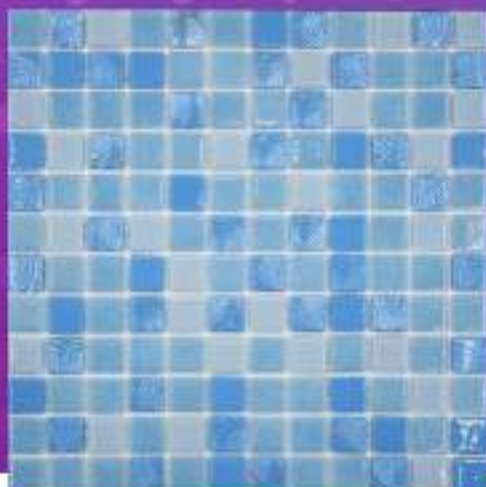

MOSAICO DECORATIVO

RECORTABLE

RELIEVES

MATERIAL VIDRIO

CARACTERÍSTICAS

- Medidas 30 x 30 cms
- Material vidrio
- Con bordes canteados
- Diseño en tonos azules, texturizado y con detalles en relieve
- Ideal para alberca y regadera