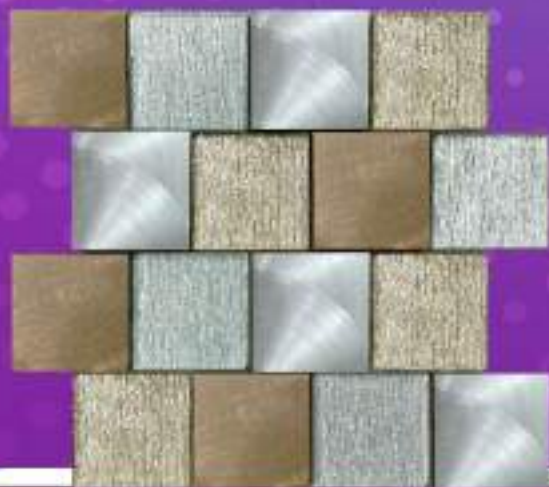

MOSAICO DECORATIVO

RECORTABLE

RELIEVES

MATERIAL VIDRIO

- Medidas 29.6 x 29.6 cms
- Material vidrio y aluminio
- Diseño en tonos gris y dorado con detalles en relieve

CARACTERÍSTICAS

BAQUEIRA

MOSAICO DECORATIVO