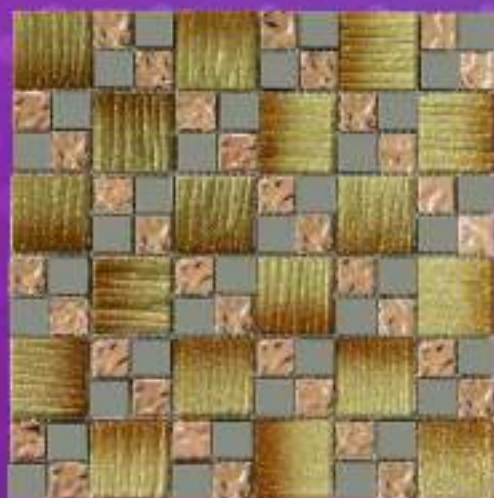

- Medidas 30 x 30 cm
- Material vidrio, piedra esmaltada y aluminio
- Combinación de tonos cobrizos con café

LAURA

MOSAICO DECORATIVO

RECORTABLE

MATERIAL VIDRIO

CARACTERÍSTICAS

- Medidas 30 x 30 cms
- Material vidrio
- Diseño en tonos dorados, cobre y oro rosado, acabado brillante y en relieve