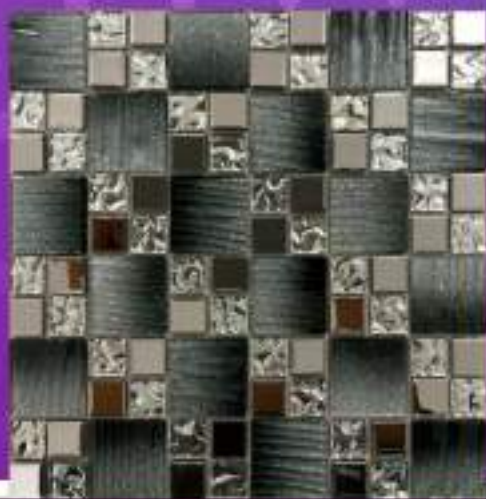

TERE

MOSAICO DECORATIVO

RECORTABLE

RELIEVES

MATERIAL VIDRIO

- Medidas 30 x 30 cms
- Material vidrio
- Diseño en tonos gris y plata con detalles en relieve

CARACTERÍSTICAS

BUIKA