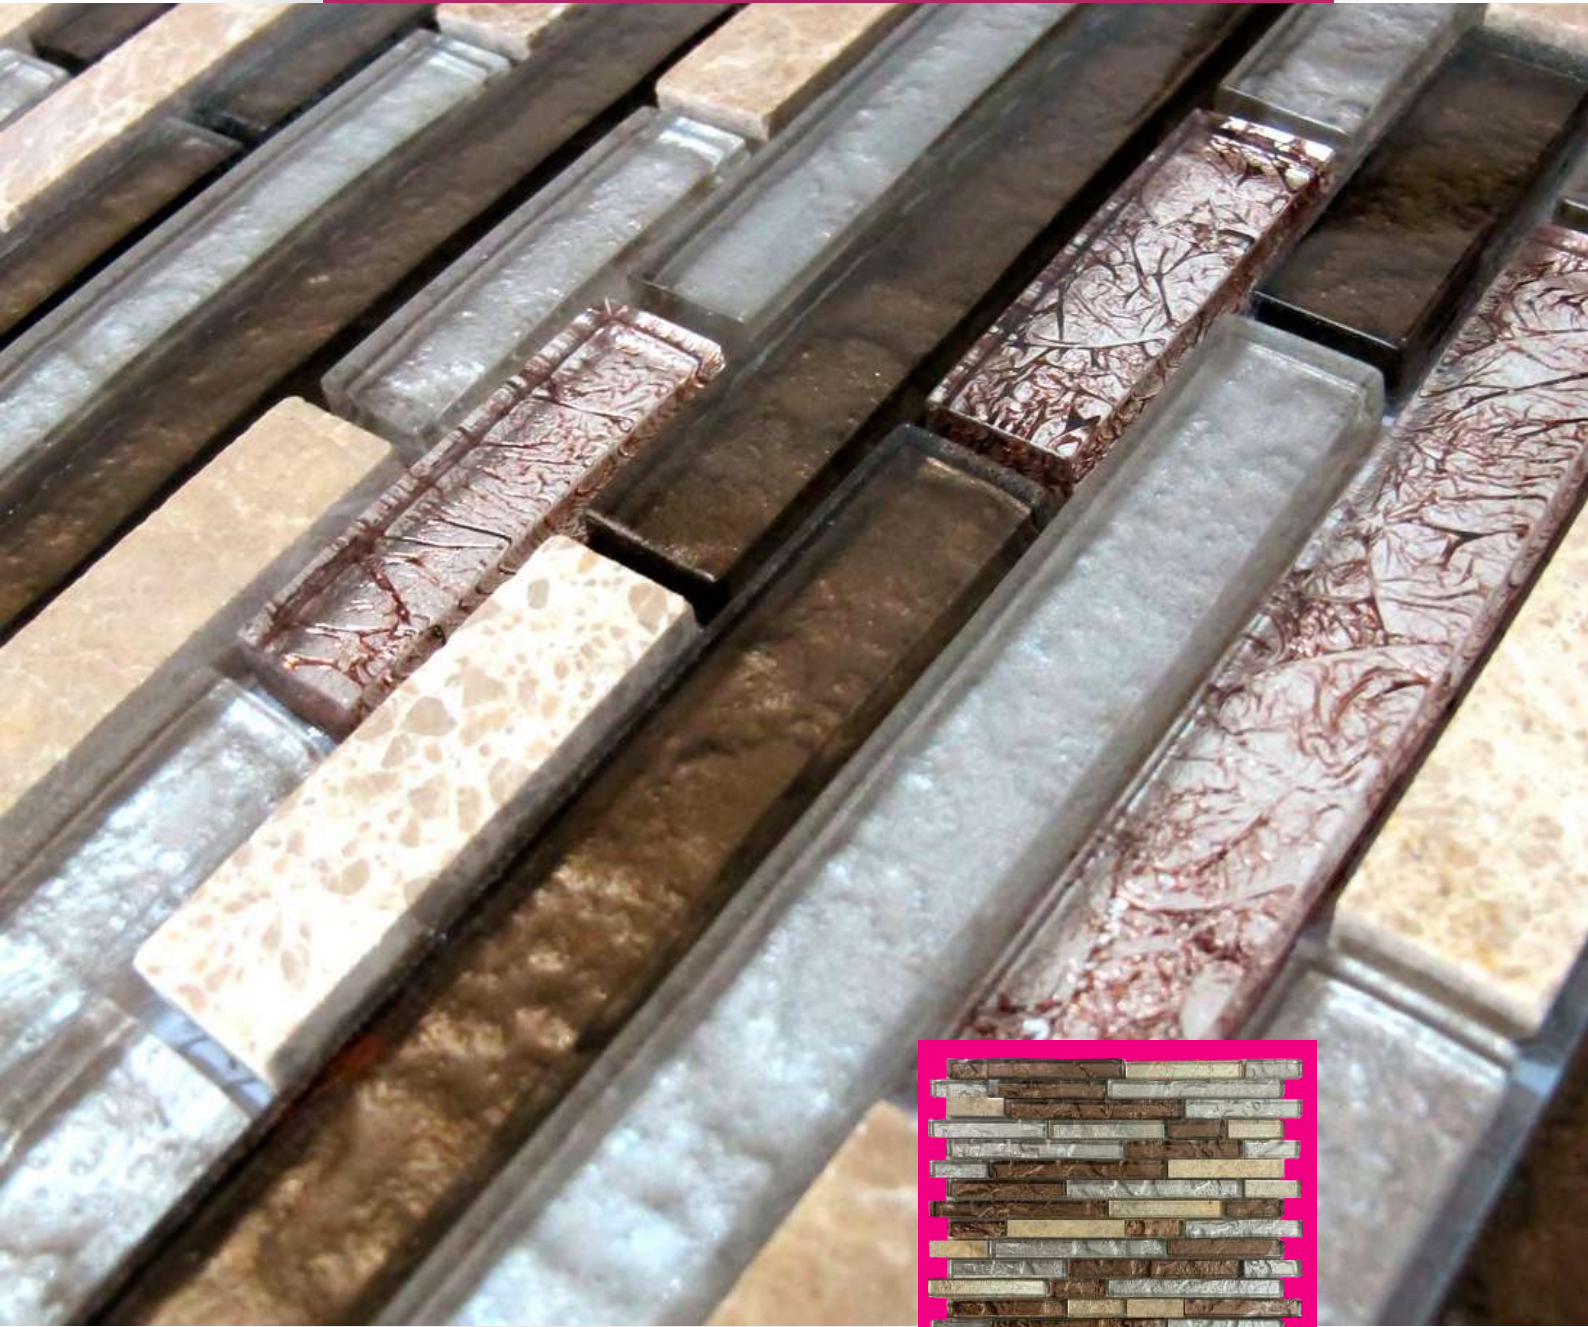

MOSAICOS

amur

Mosaico decorativo

CARACTERÍSTICAS

- Medidas 30 x 30 cms
- Material vidrio y m
- Diseño en tonos cafés con detalles marmoleados