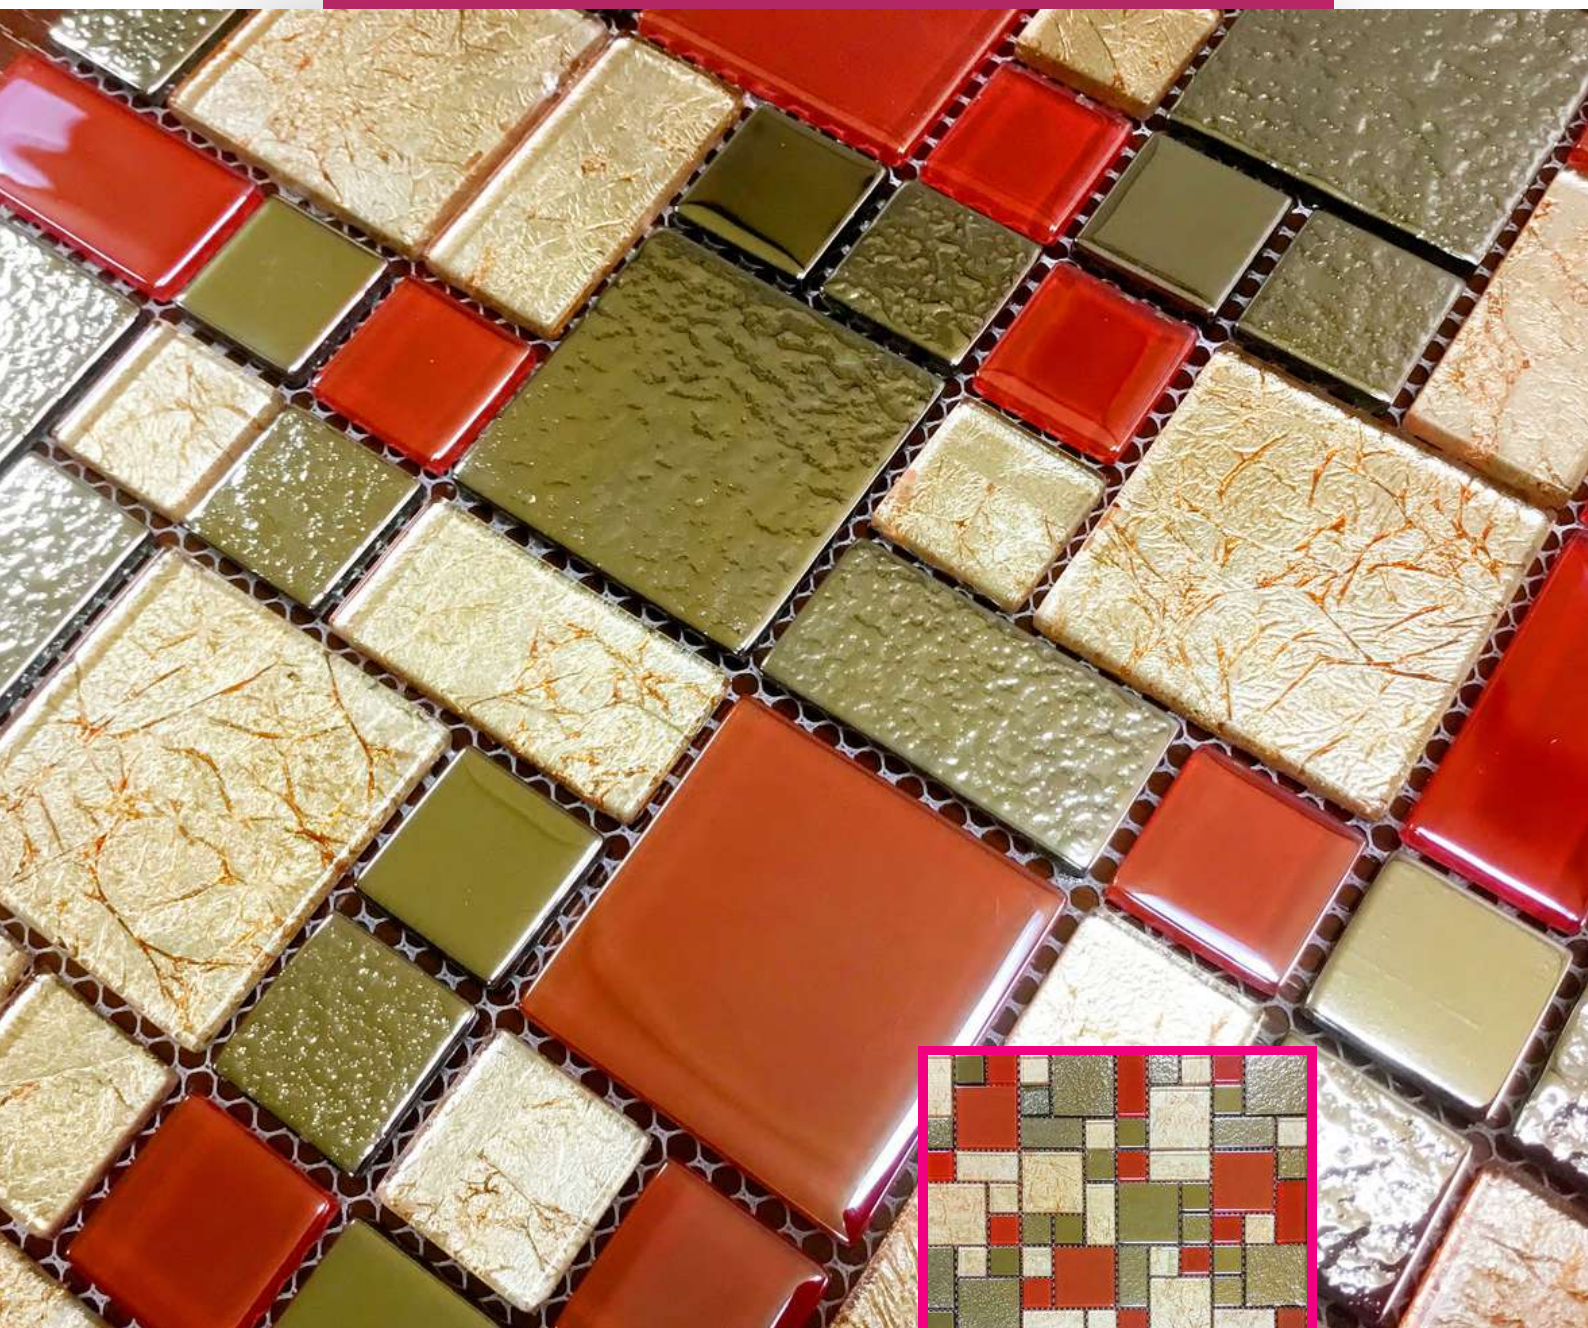

MOSAICOS

alba

Mosaico decorativo

recortable

relieves

material
vidrio

CARACTERÍSTICAS

- Medidas 30 x 30 cms
- Material vidrio
- Diseño en dorado, plata y rojo con detalles en relieve