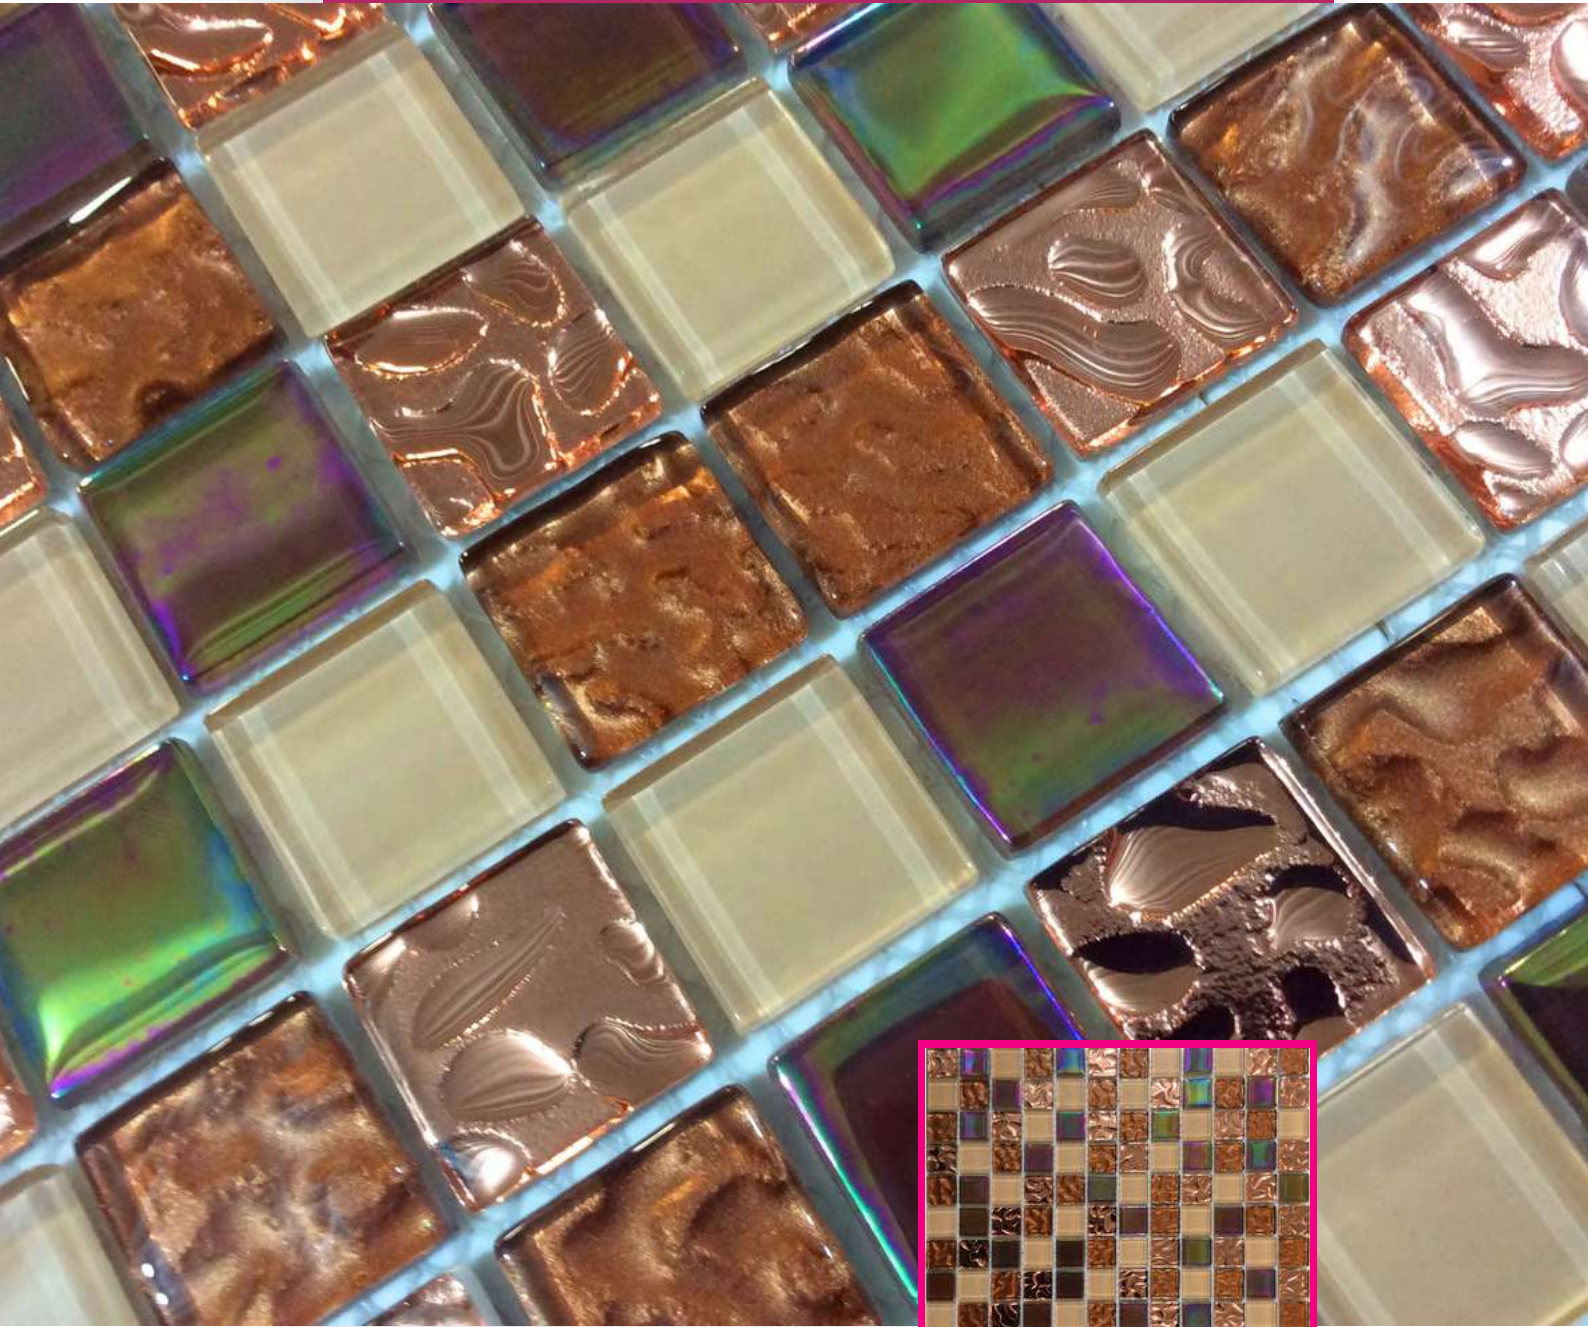

MOSAICOS

paola
Mosaico decorativo

CARACTERÍSTICAS

- Medidas 30 x 30 cms
- Material vidrio
- Diseño en tonos cafés, plata y dorado, con detalles en relieve

MOSAICOS

paraiso

Mosaico decorativo

CARACTERÍSTICAS

- Medidas 30 x 30 cms
- Material vidrio
- Diseño en tonos café y cobre con detalles en relieve

MOSAICOS

paty

Mosaico decorativo

recortable

relieves

material
vidrio

CARACTERÍSTICAS