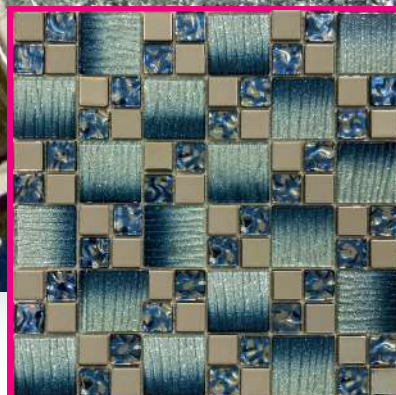

MOSAICOS

guadalupe

Mosaico decorativo

CARACTERÍSTICAS

- Medidas 30 x 30 cms
- Material vidrio
- Diseño en plata con azul, acabado brillante con detalles en relieve