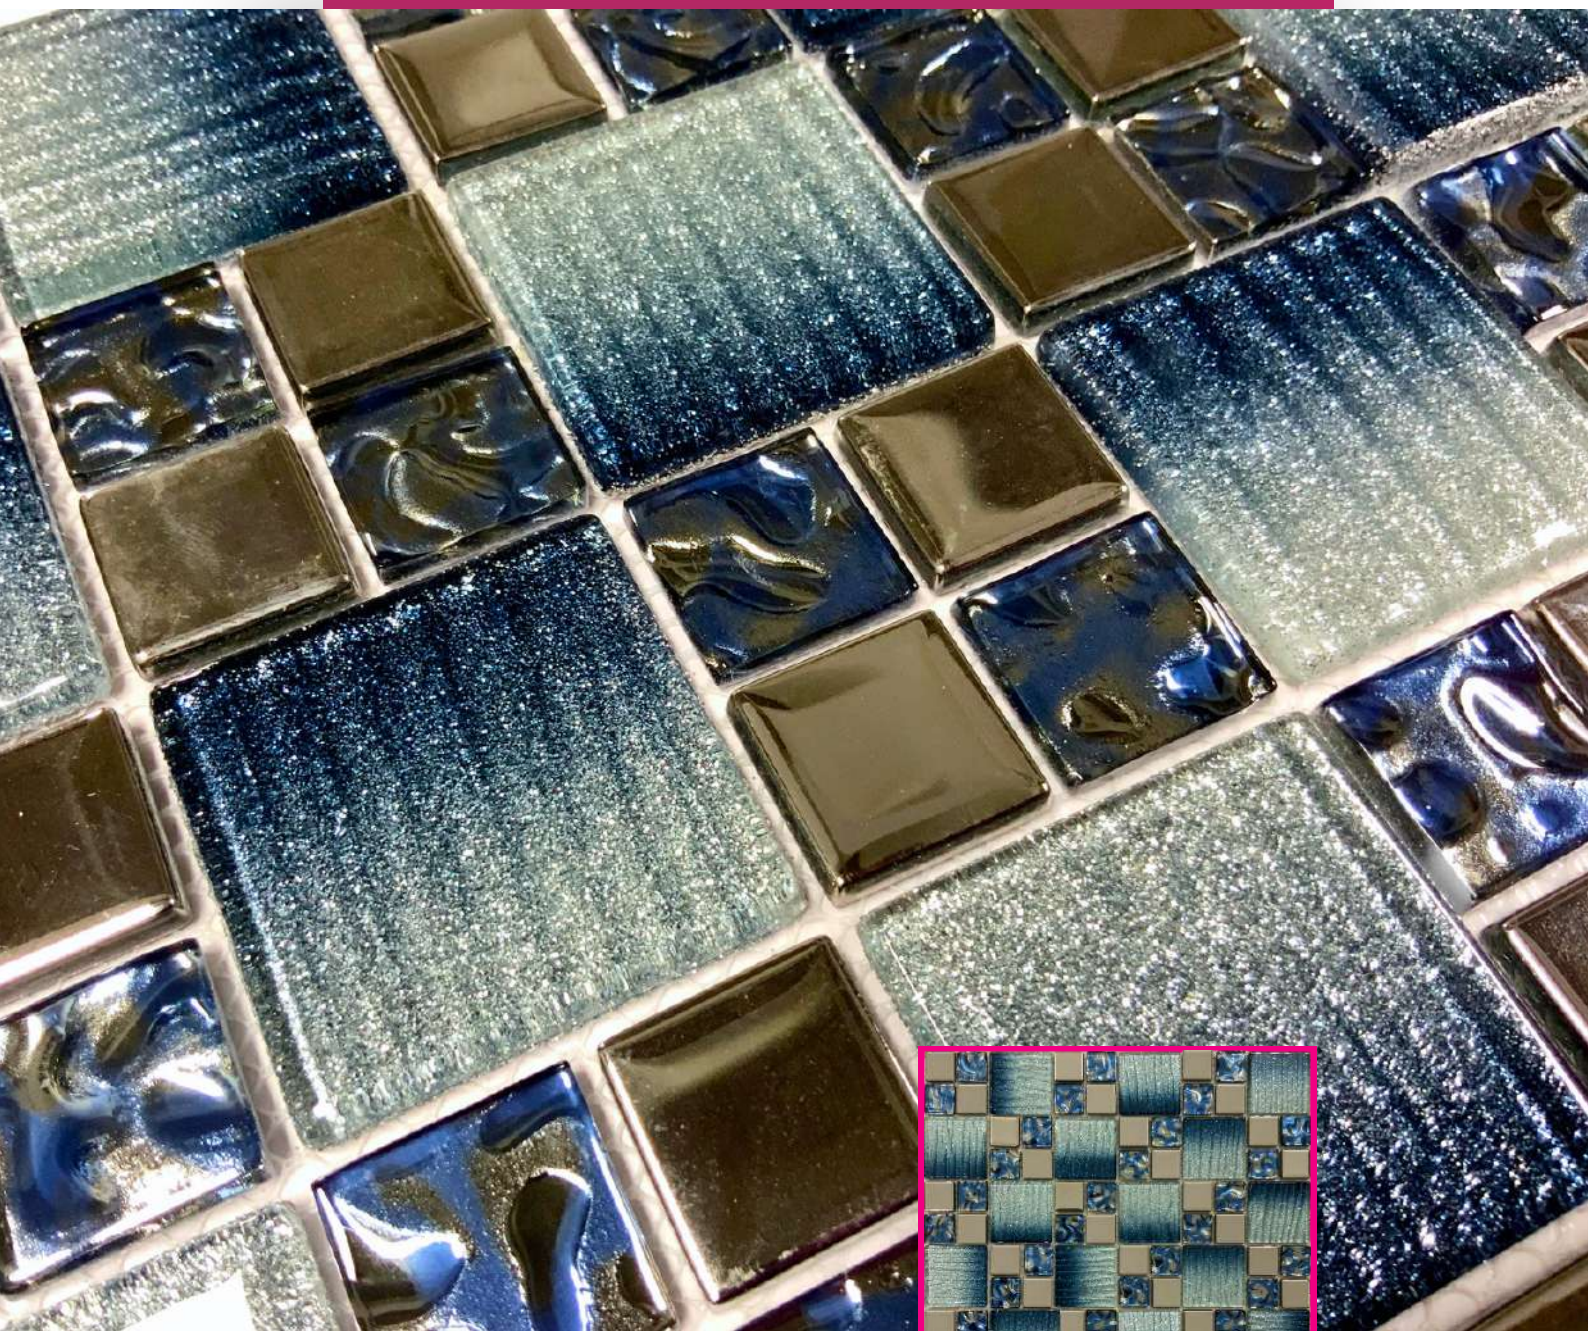

Acercamiento detallado de la pieza

MOSAICOS

guadalupe

Mosaico decorativo

CARACTERÍSTICAS

- Medidas 30 x 30 cms
- Material vidrio
- Diseño en plata con azul, acabado brillante con detalles en relieve