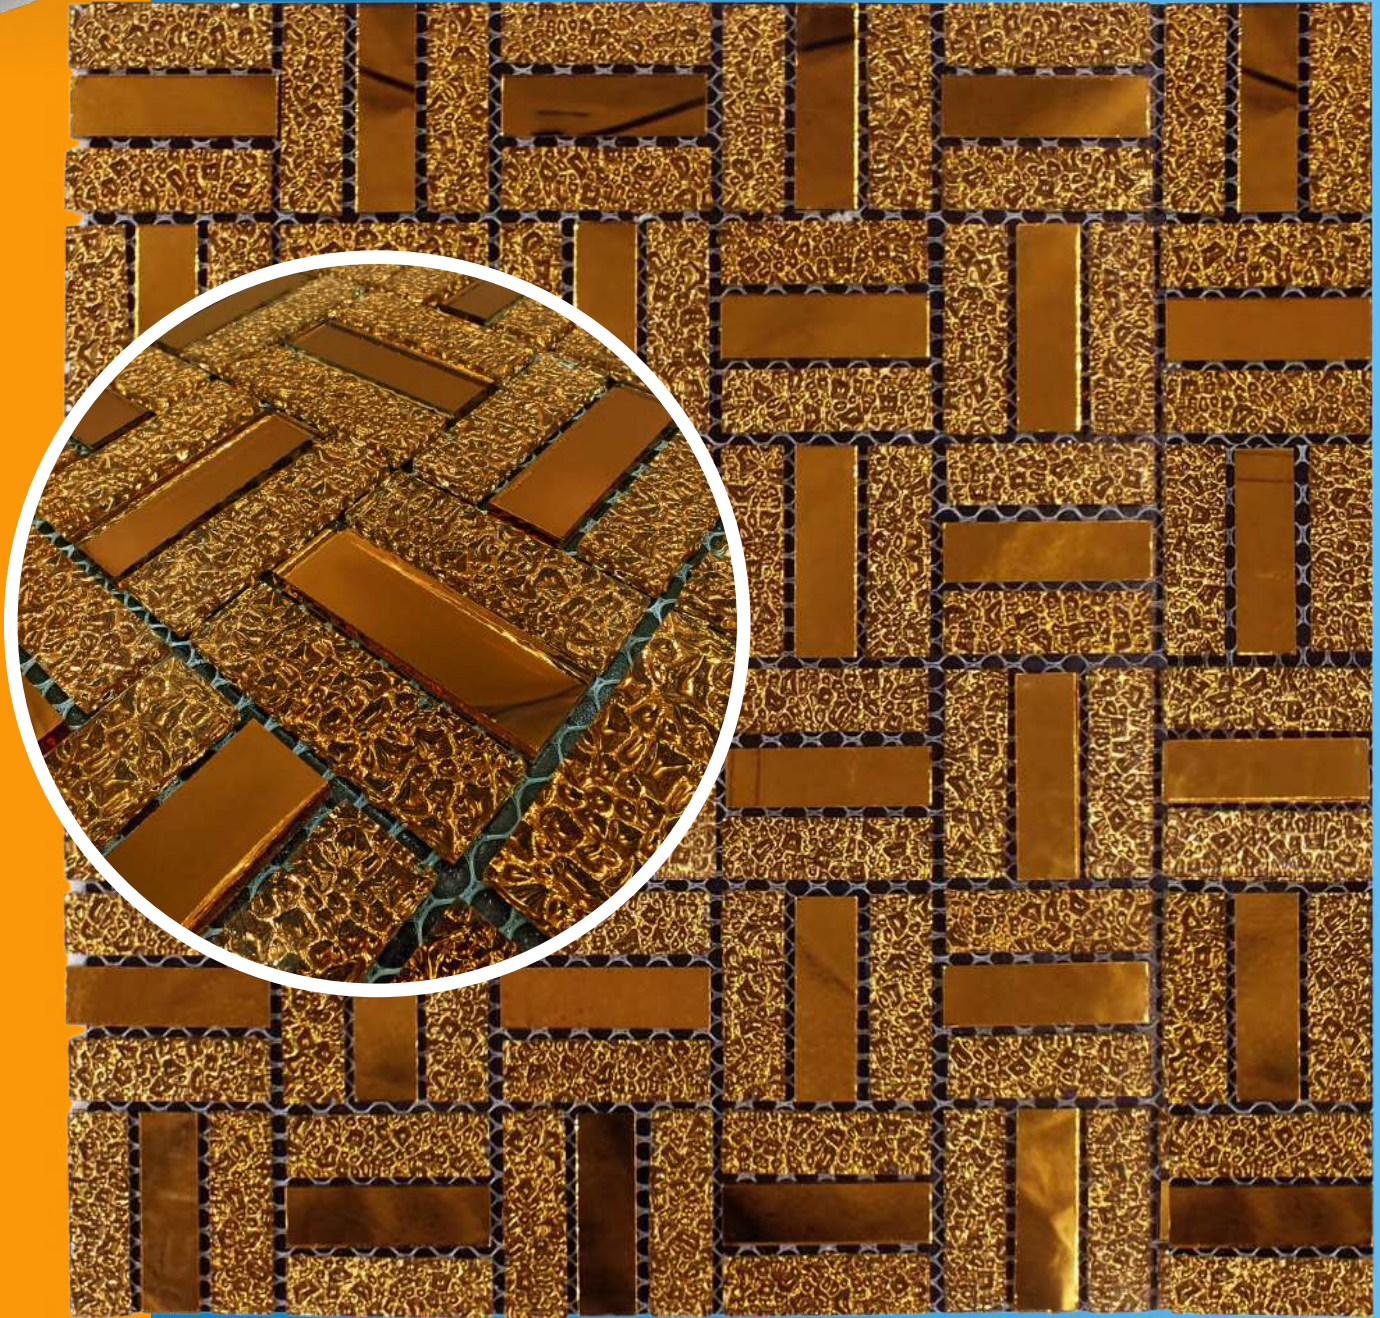

Dimensiones 30 x 30 cms

NATA

MOSAICO DECORATIVO

**MOSAICO
ADHERIBLE**

NUEVO

MOKA

MOSAICO DECORATIVO

Material vidrio
Diseño en tonos cobrizos con
acabados tipo espejo cobrizo.
Mosaico Adherible (fácil instalación)

Dimensiones 30 x 30 cms

NUEVO

**MOSAICO
ADHERIBLE**

Material vidrio

Diseño en tonos plata y lavanda con acabados tipo espejo plateado.

Mosaico Adherible (fácil instalación)

Dimensiones 30 x 30 cms

SARA
MOSAICO DECORATIVO