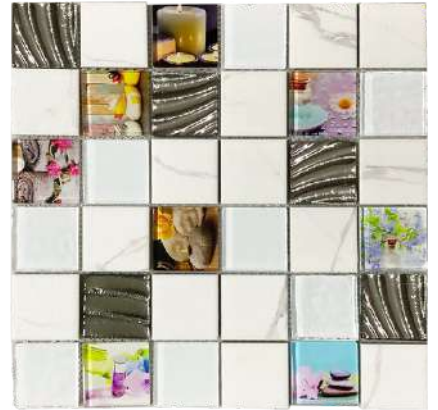

MOSAICOS

relax

CARACTERÍSTICAS

- Medidas 30 x 30 cms
- Material vidrio y metal
- Diseño en color blanco marmoleado

Acercamiento detallado
de la pieza...