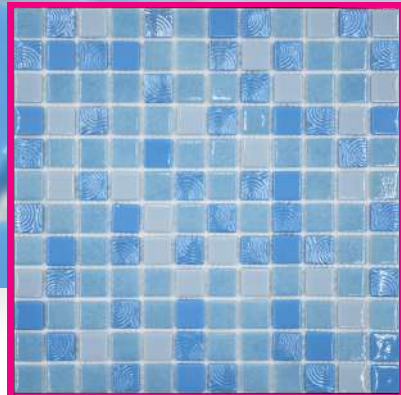

- Medidas 30 x 30 cms
- Material vidrio y metal
- Diseño en color blanco marmoleado

Acercamiento detallado
de la pieza...

MOSAICOS

coffe

Mosaico decorativo

recortable

relieves

material
vitrío

CARACTERÍSTICAS

- Medidas 30 x 30 cms
- Diseño en tonos cafés, texturizado y con detalles en relieve
- Ideal para alberca

MOSAICOS

sky

Mosaico decorativo

recortable

relieves

material
vidrio

CARACTERÍSTICAS

- Medidas 30 x 30 cms
- Material vidrio
- Diseño en tonos azules, texturizado y con detalles en relieve
- Ideal para alberca

MOSAICOS

milk

Mosaico decorativo

CARACTERÍSTICAS

- Material vidrio
- Diseño en tono blanco texturizado y con detalles en relieve
- Medidas: 30 x 30 cms
- Ideal para alberca