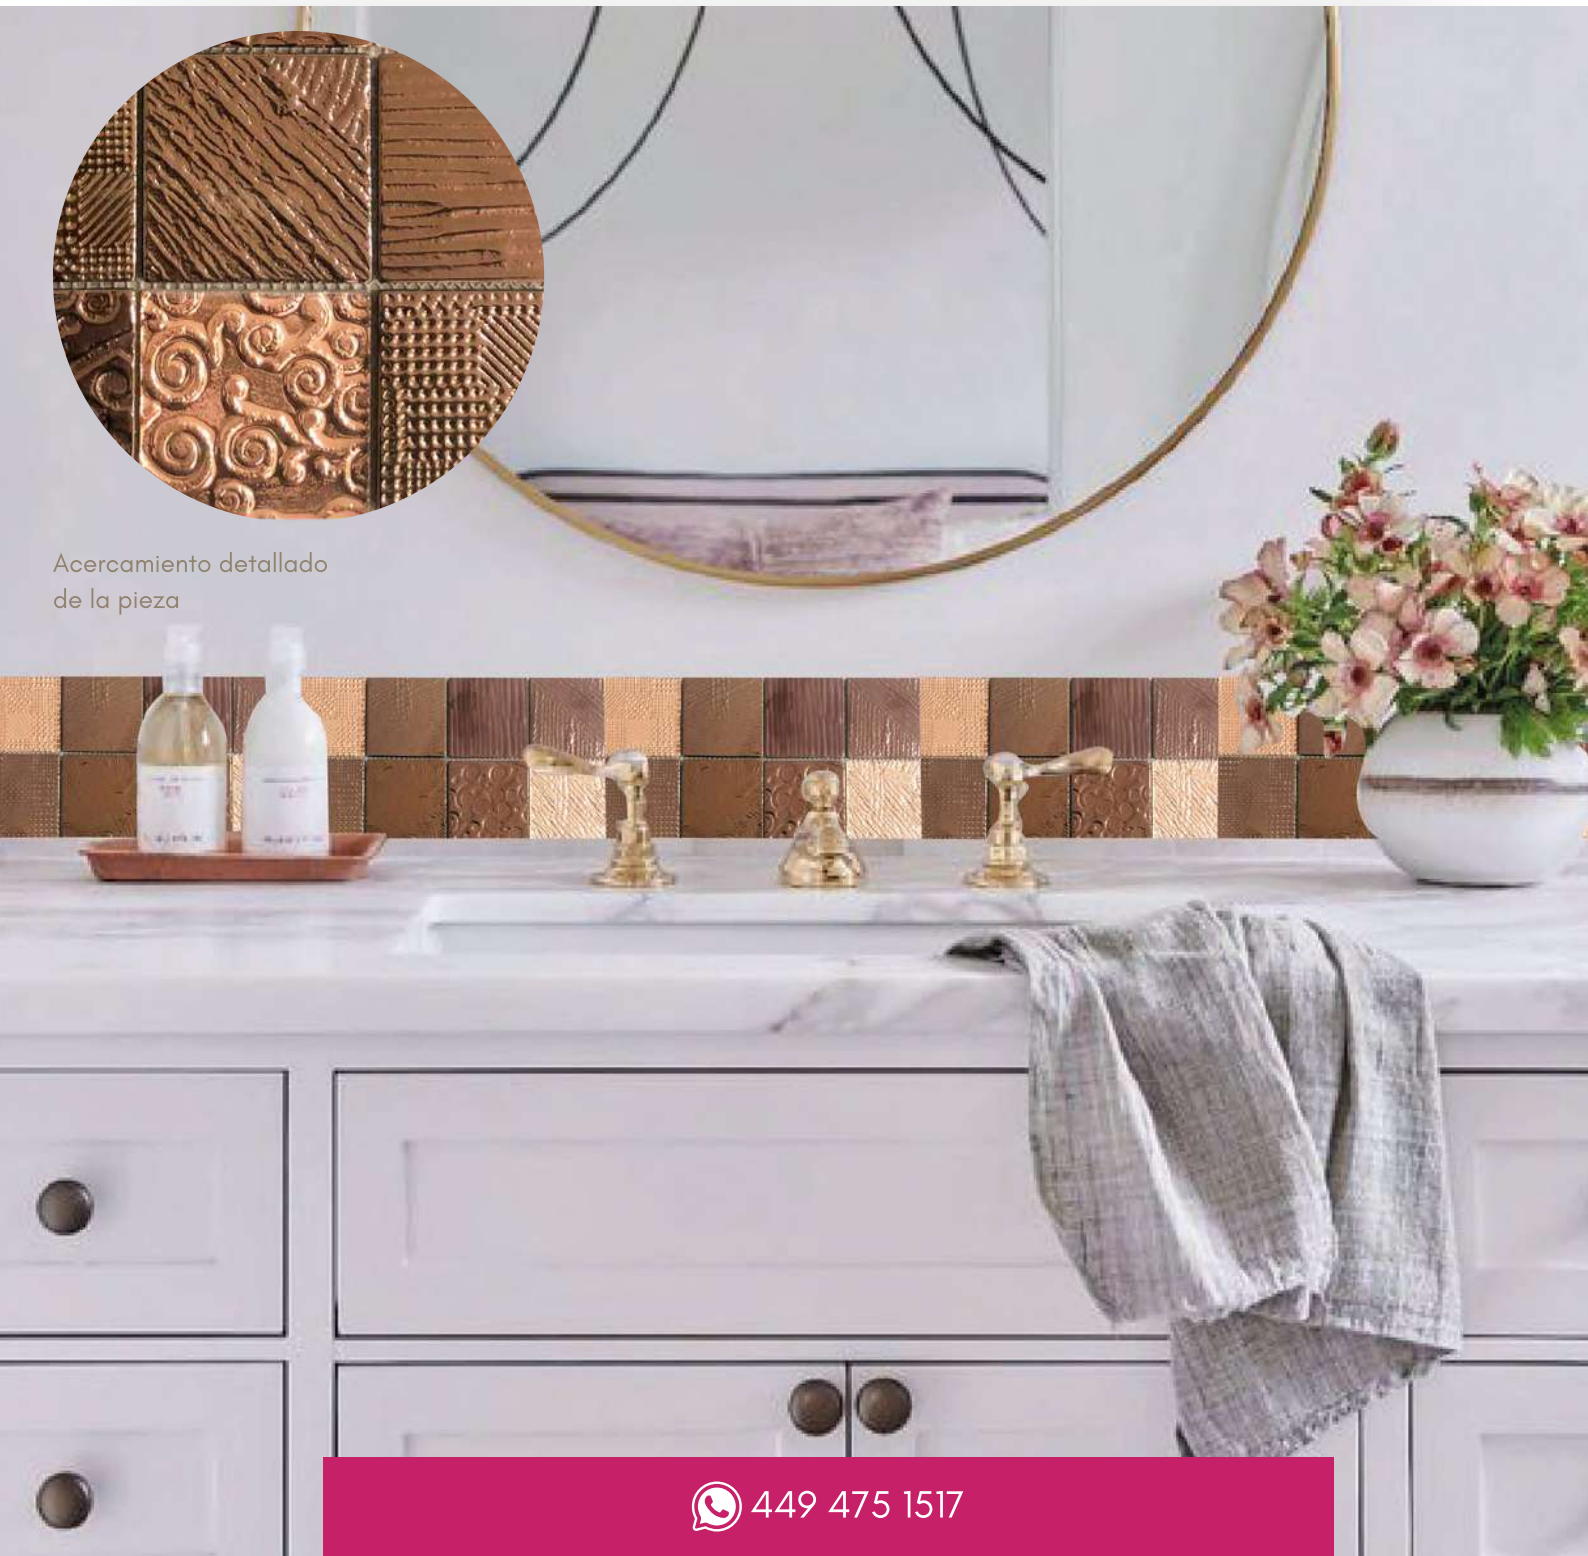

MOSAICOS

huelva

CARACTERÍSTICAS

- Material vidrio
- Medidas: 29.8 x 29.8 cms
- Diseño de tonos café y rosa gold