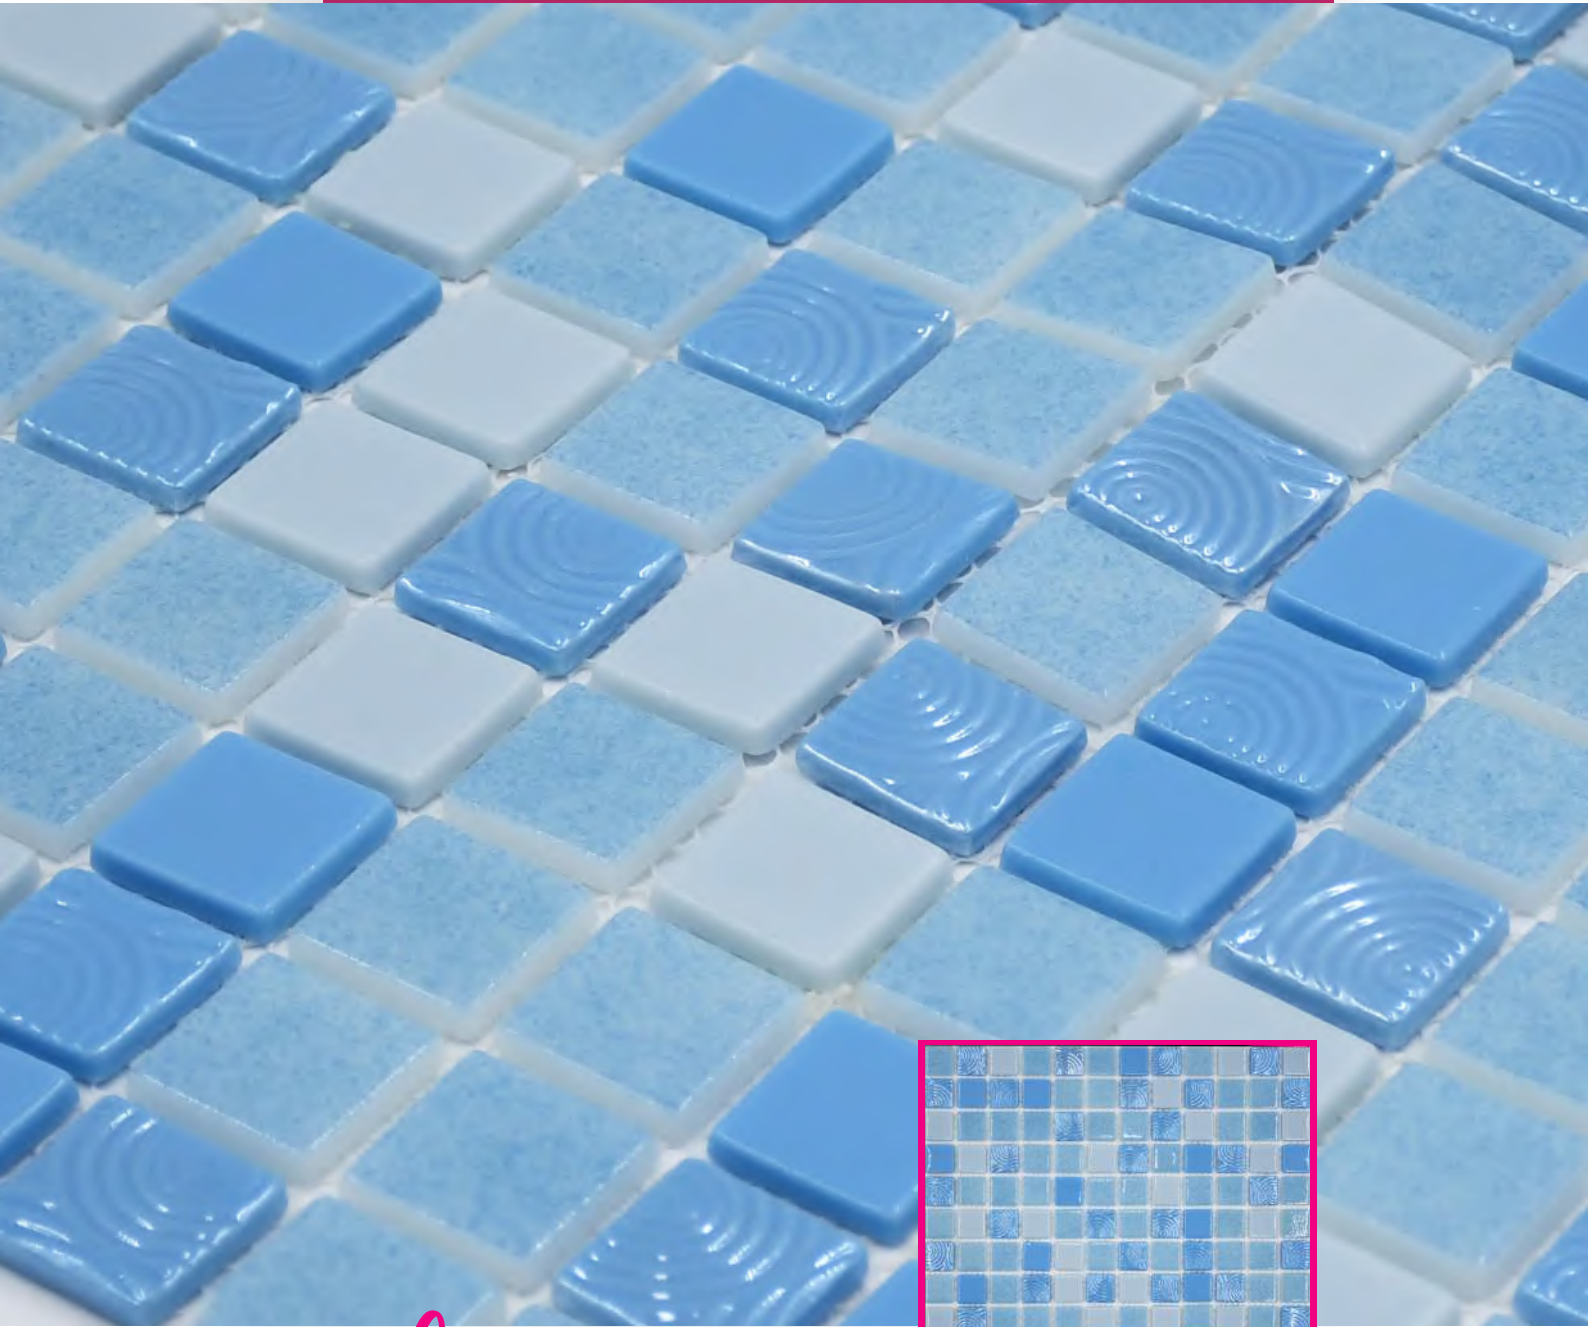

- Medidas 30 x 30 cms
- Material vidrio y metal
- Diseño en color blanco marmoleado

Acercamiento detallado
de la pieza...

MOSAICOS

coffe

Mosaico decorativo

recortable

relieves

material
vitrío

CARACTERÍSTICAS

- Medidas 30 x 30 cms
- Diseño en tonos cafés, texturizado y con detalles en relieve
- Ideal para alberca

MOSAICOS

sky

Mosaico decorativo

recortable

relieves

material
vidrio