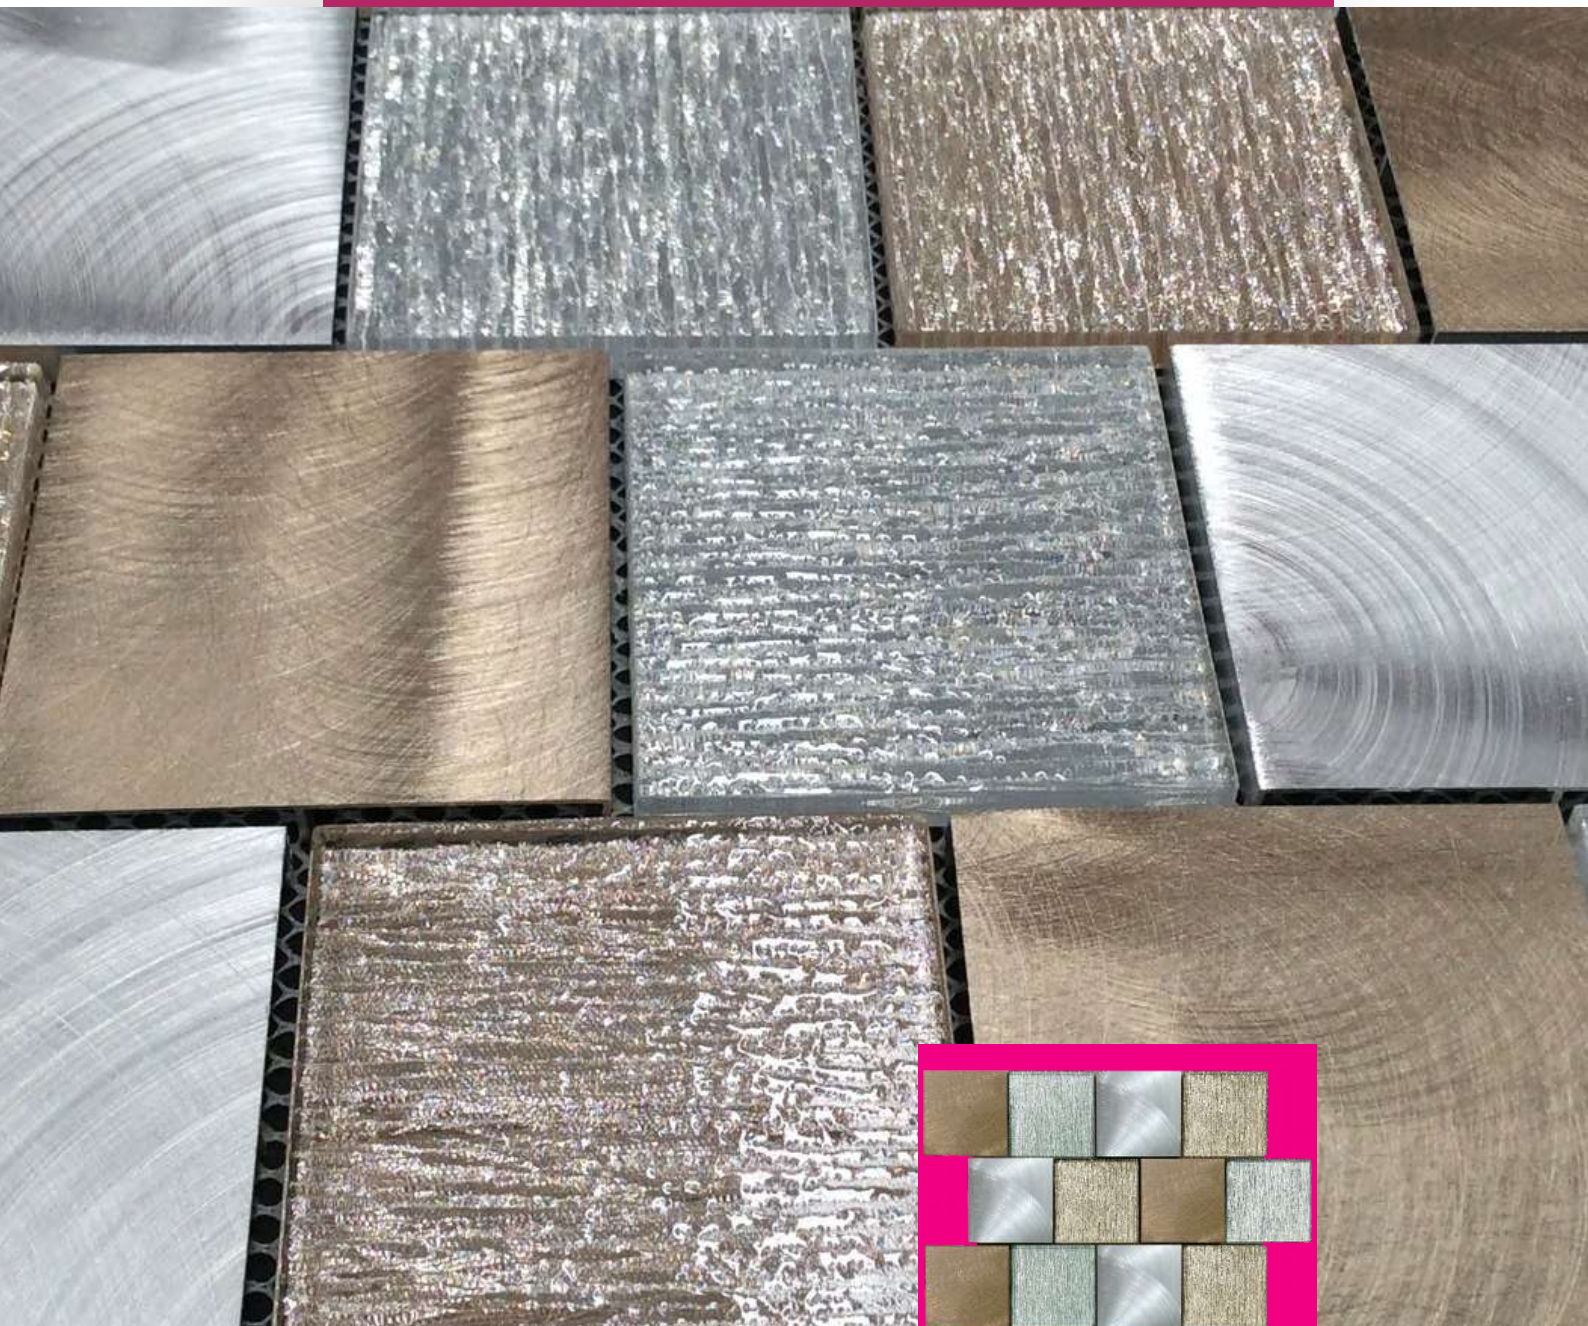

MOSAICOS

nilo

Mosaico decorativo

recortable

relieves

material
vidrio

CARACTERÍSTICAS

- Medidas 29.6 x 29.6 cms
- Material vidrio y aluminio
- Diseño en tonos gris y dorado con detalles en relieve