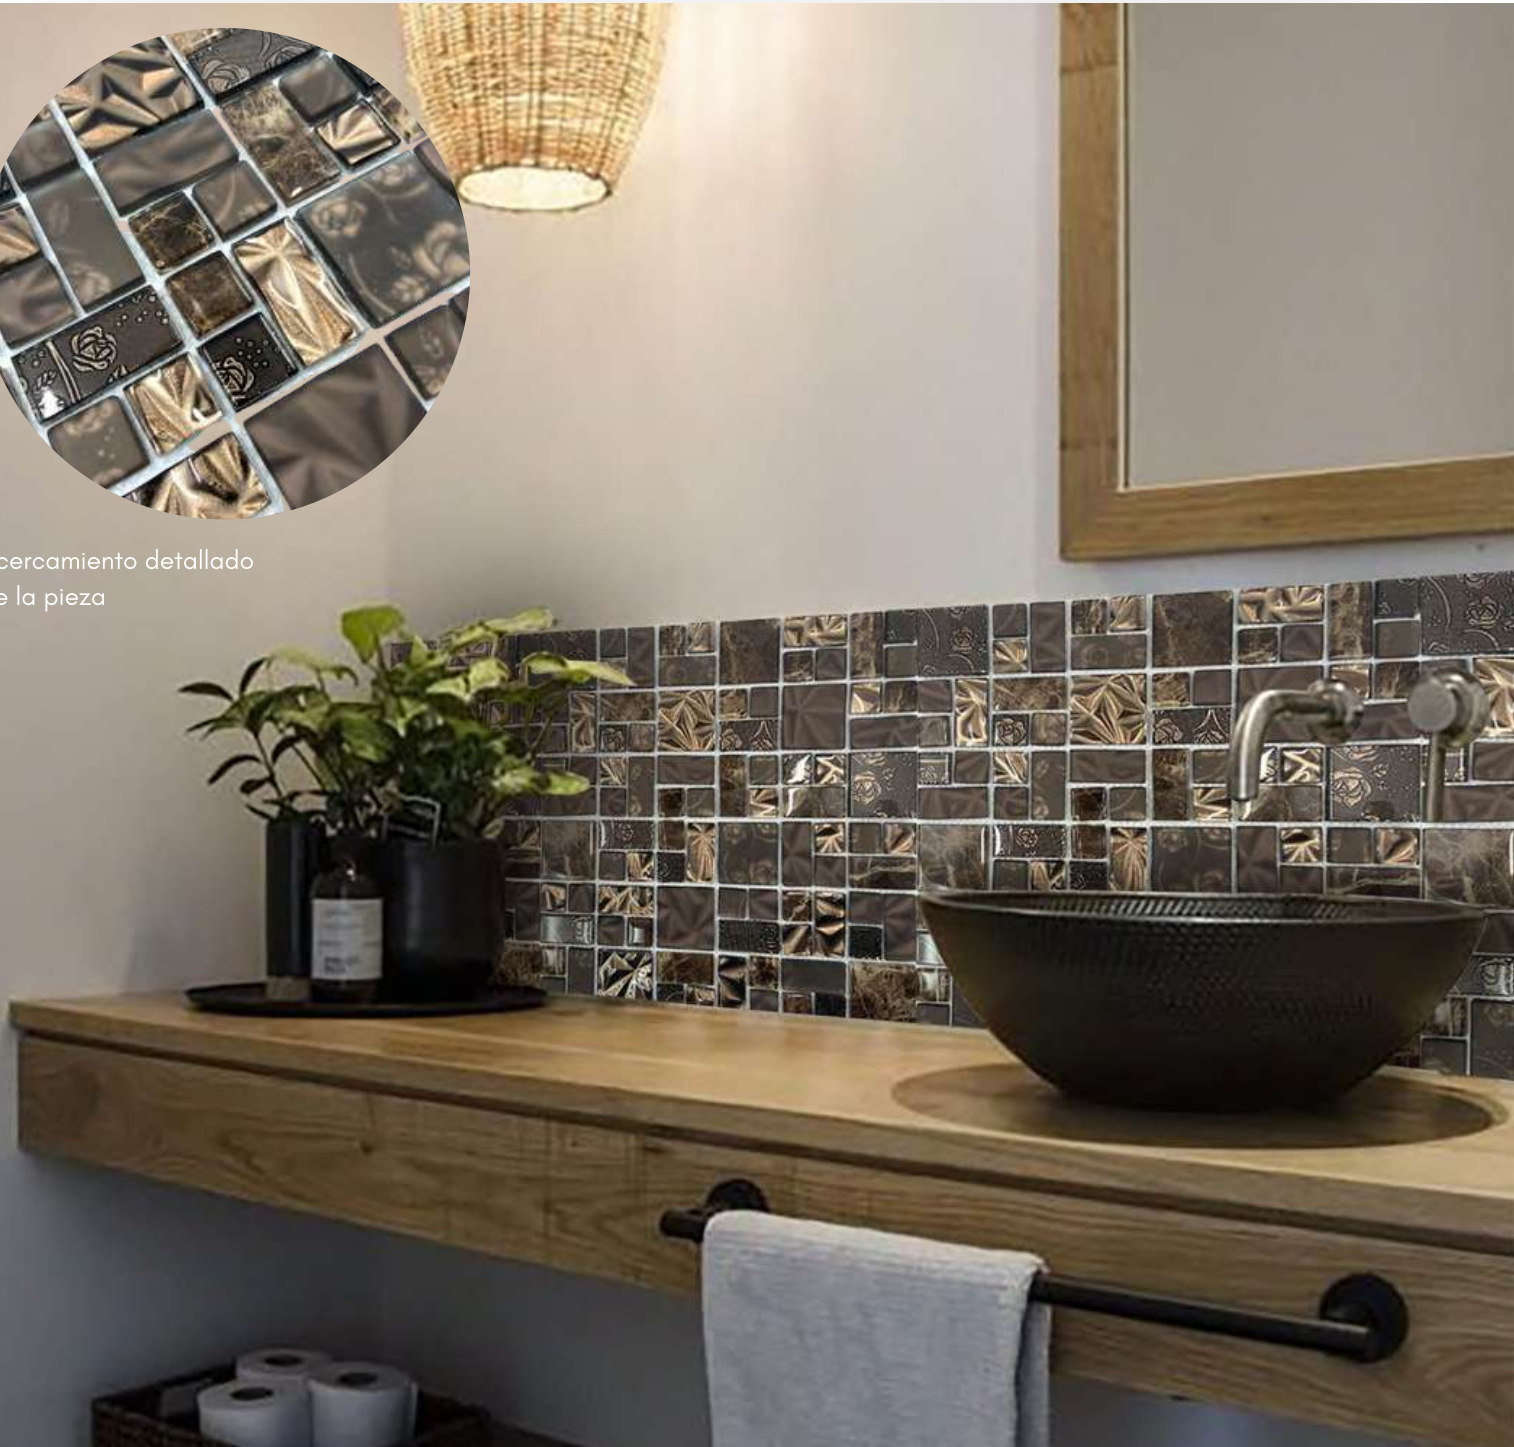

Acercamiento detallado de la pieza

MOSAICOS

buika

CARACTERÍSTICAS

- Diseño en tonos cafés, con detalles marmoleados
- Medidas 30 x 30 cms
- material de vidrio con acabado mate y brillante

Acercamiento detallado de la pieza