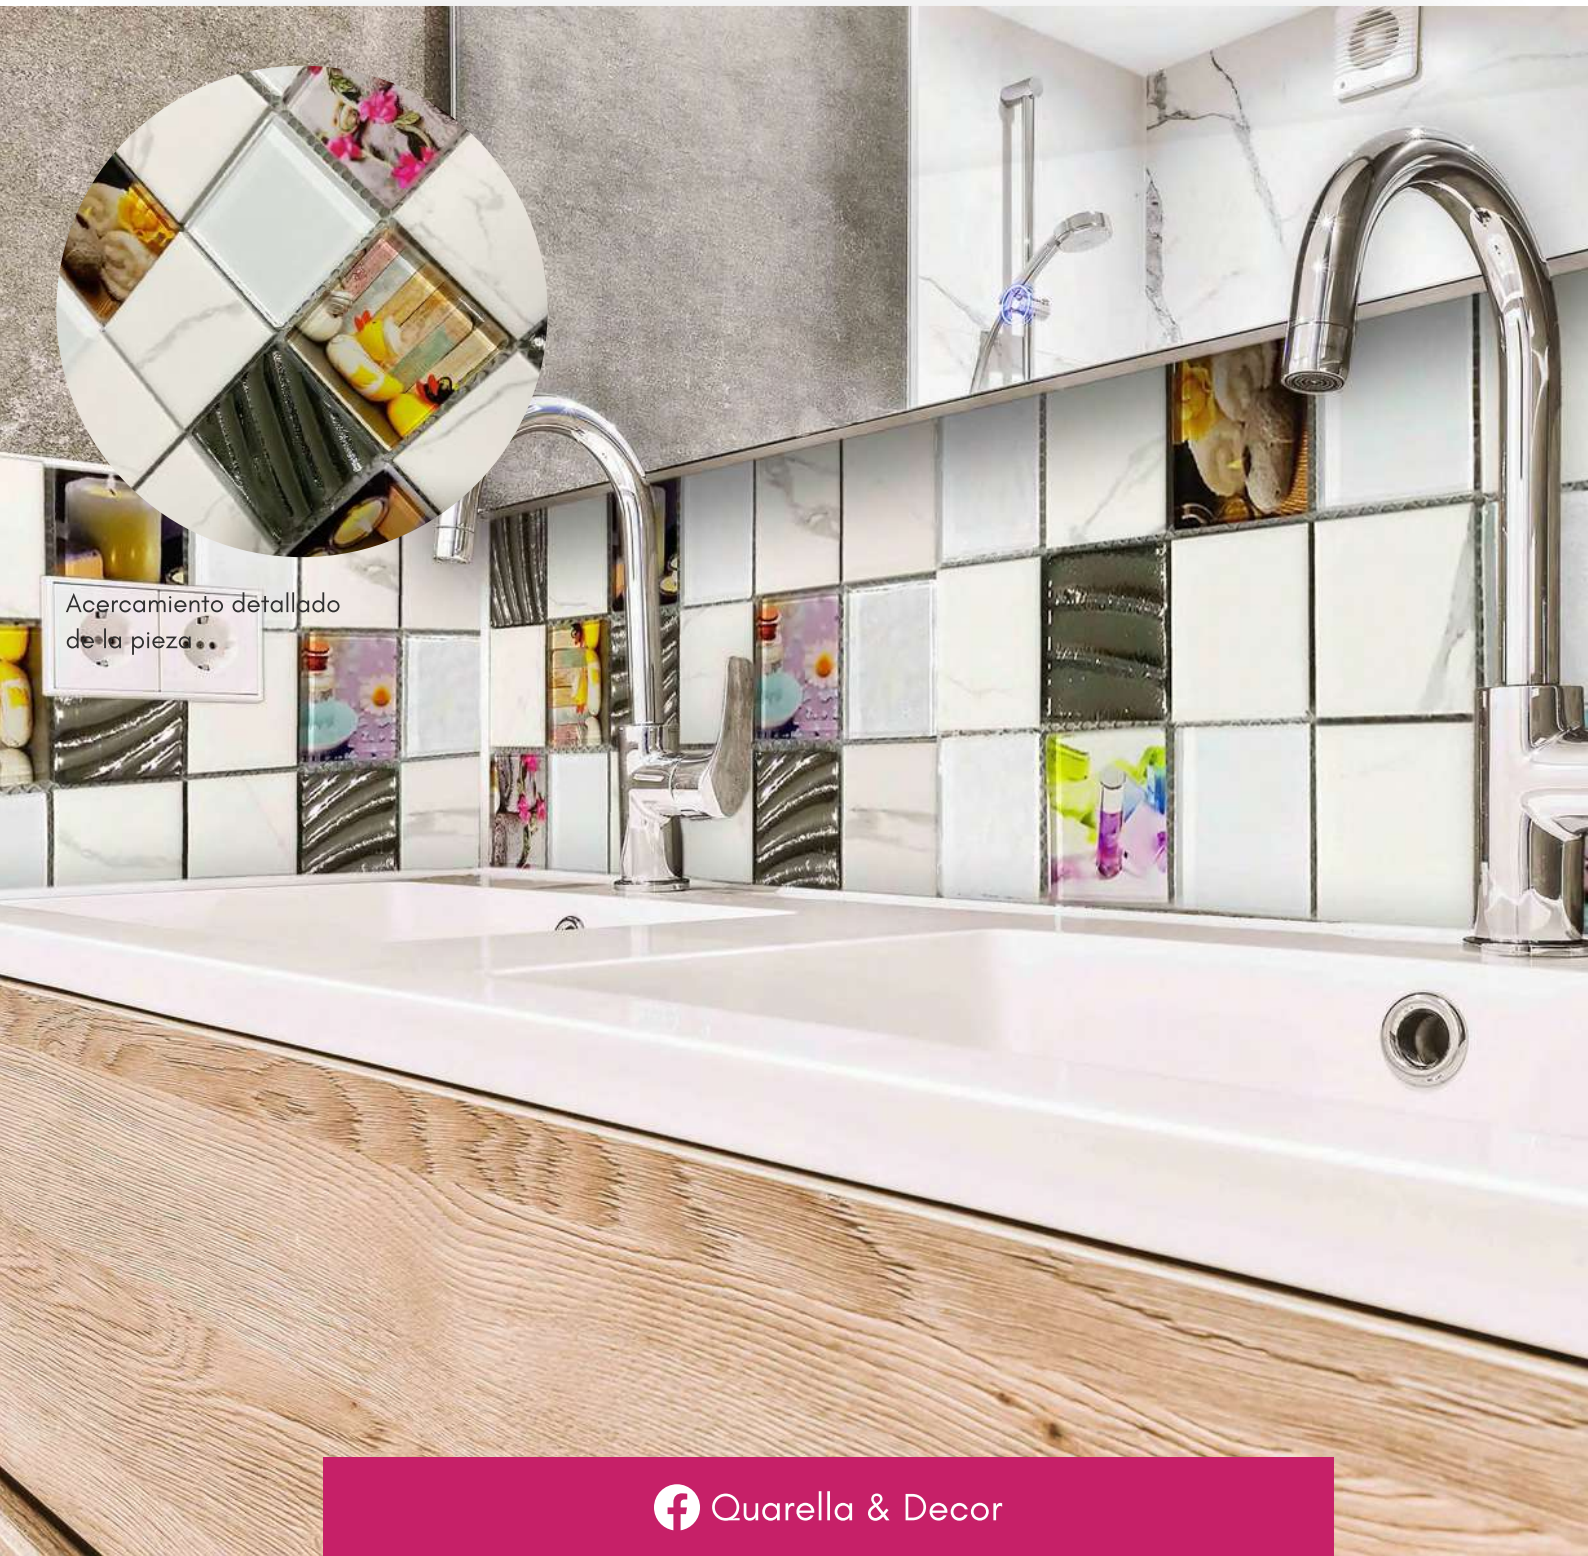

MOSAICOS

relax

CARACTERÍSTICAS

- Medidas 30 x 30 cms
- Material vidrio y metal
- Diseño en color blanco marmoleado

Acercamiento detallado
de la pieza...