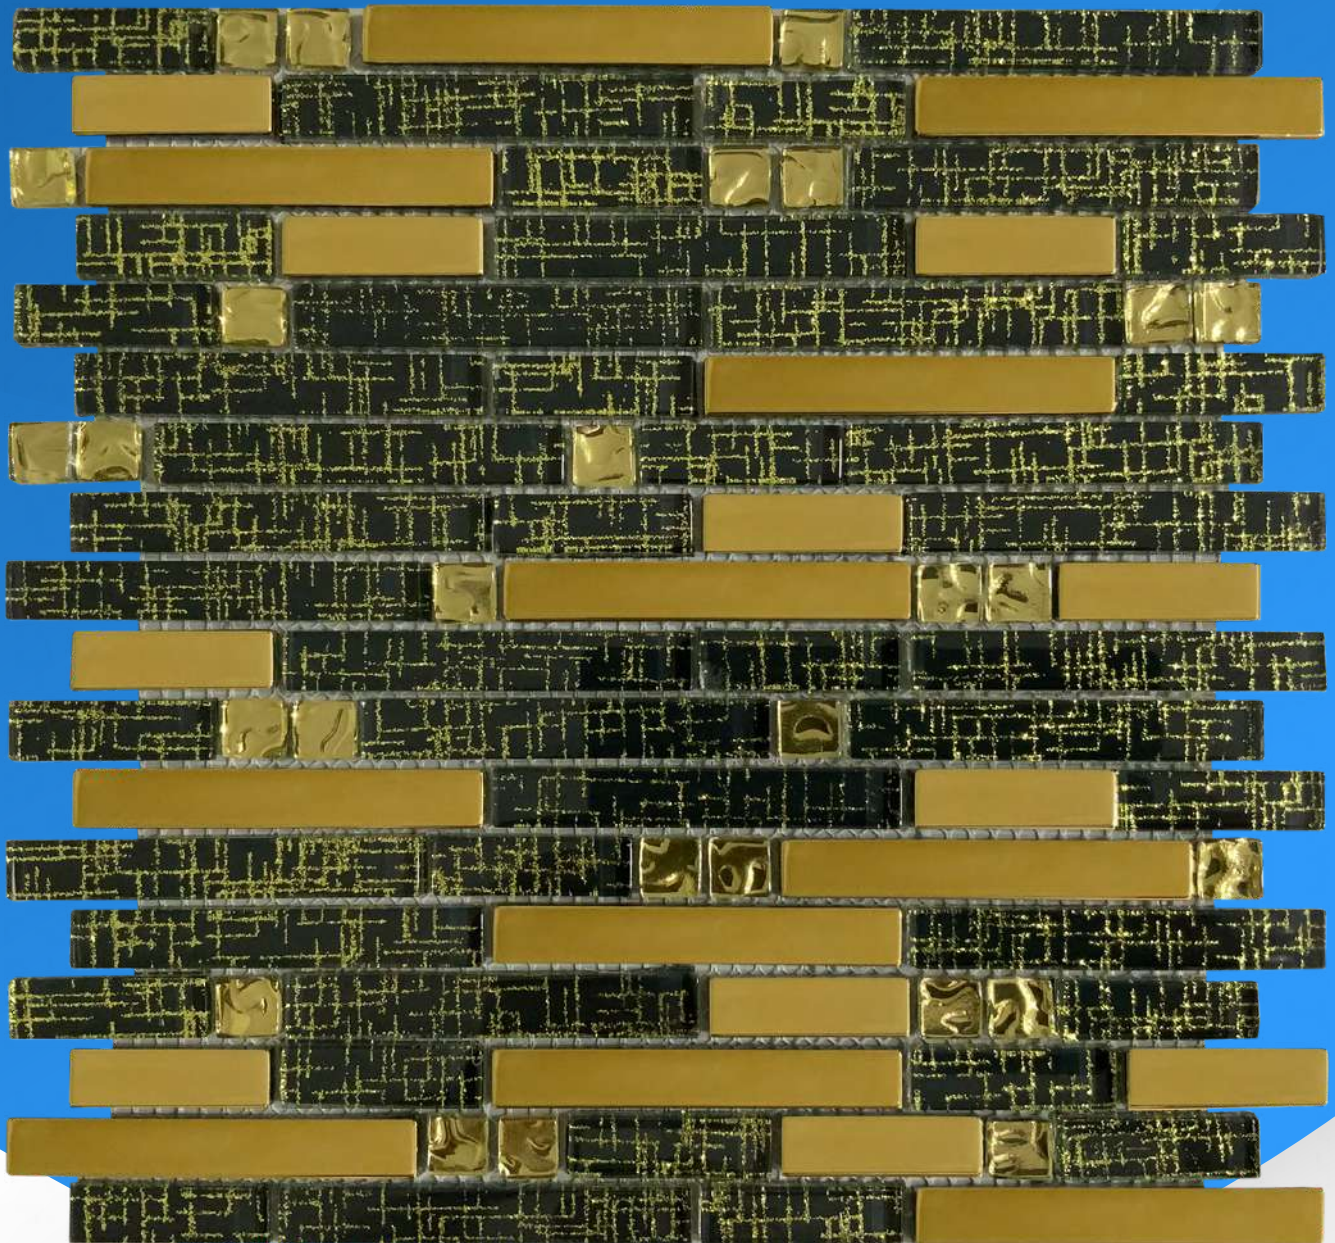

NUEVO

SATURNO

Mosaico decorativo

CARACTERÍSTICAS

- Medidas 30 x 30 cms
- Mosaico de vidrio
- Efectos metalizados y brillos
- Incrustaciones decorativas con acabado metalizado