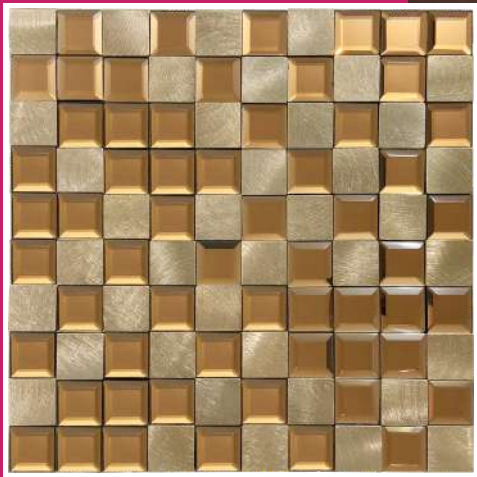

MOSAICOS

linio

CARACTERÍSTICAS

- Medidas 30 x 30 cms
- Material vidrio y acero inoxidable
- Diseño en tonos azul, gris y plata con detalles tipo textil y relieve

Acercamiento detallado de la pieza

MOSAICOS