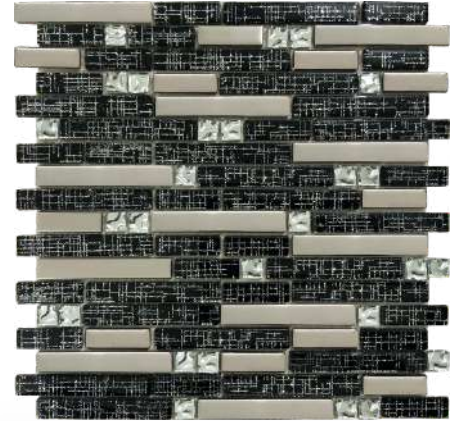

MOSAICOS

planet

CARACTERÍSTICAS

- Medidas 29.8 x 29.8 cms
- Material vidrio
- Diseño en tonos negro y plata con detalles en relieve