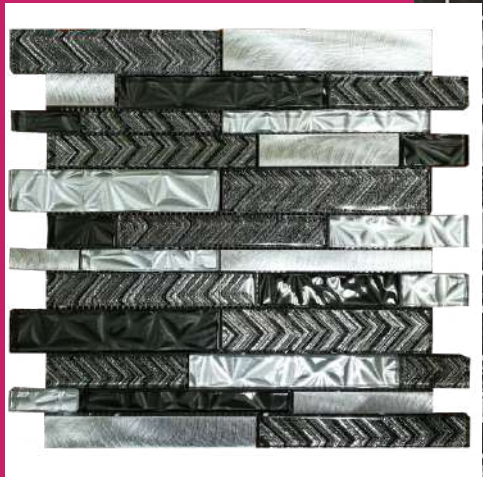

MOSAICOS

napoleón

Mosaico decorativo

CARACTERÍSTICAS

- Medidas 30 x 30 cms
- Material vidrio y aluminio
- Diseño en tonos plata, negro y gris con detalles en relieve

449 475 1517