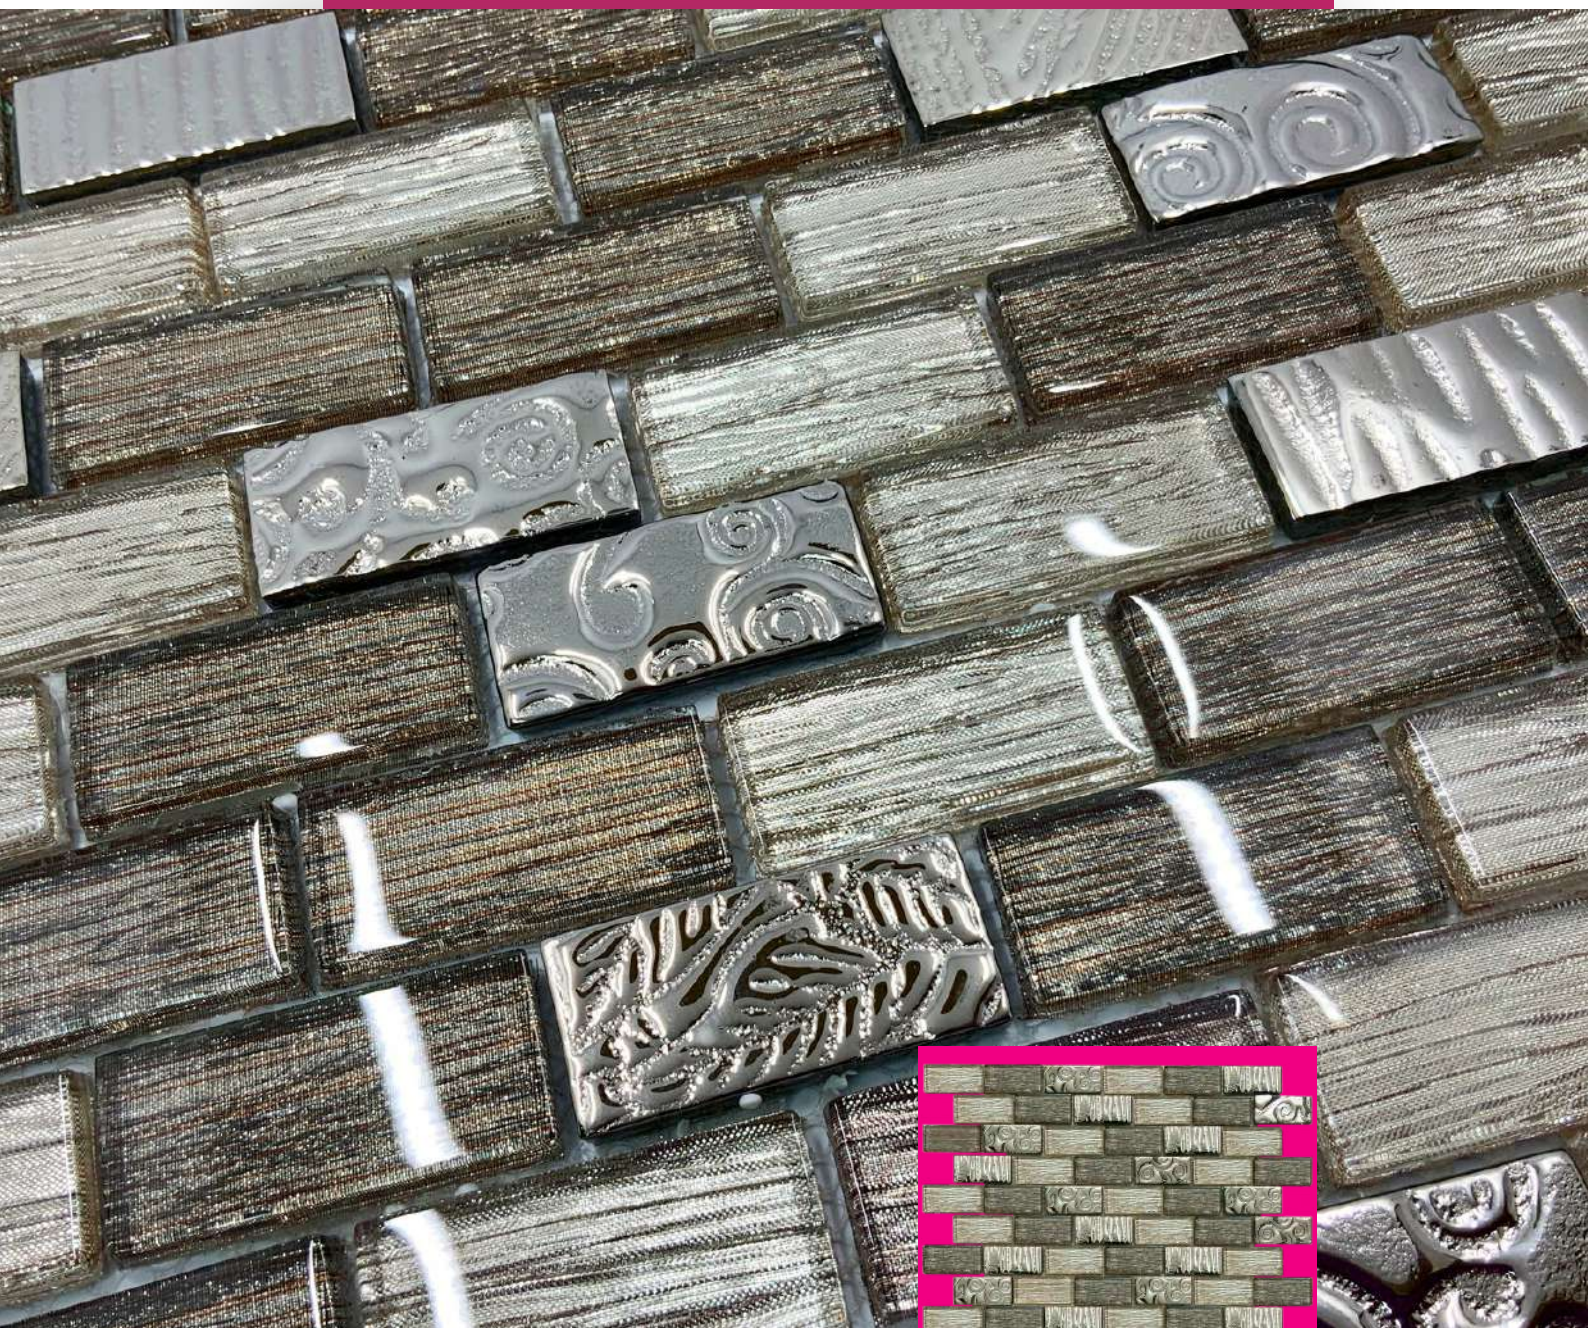

MOSAICOS

karen

Mosaico decorativo

CARACTERÍSTICAS

- Medidas 30 x 30 cms
- Material vidrio
- Diseño en tonos café y plata con detalles en relieve