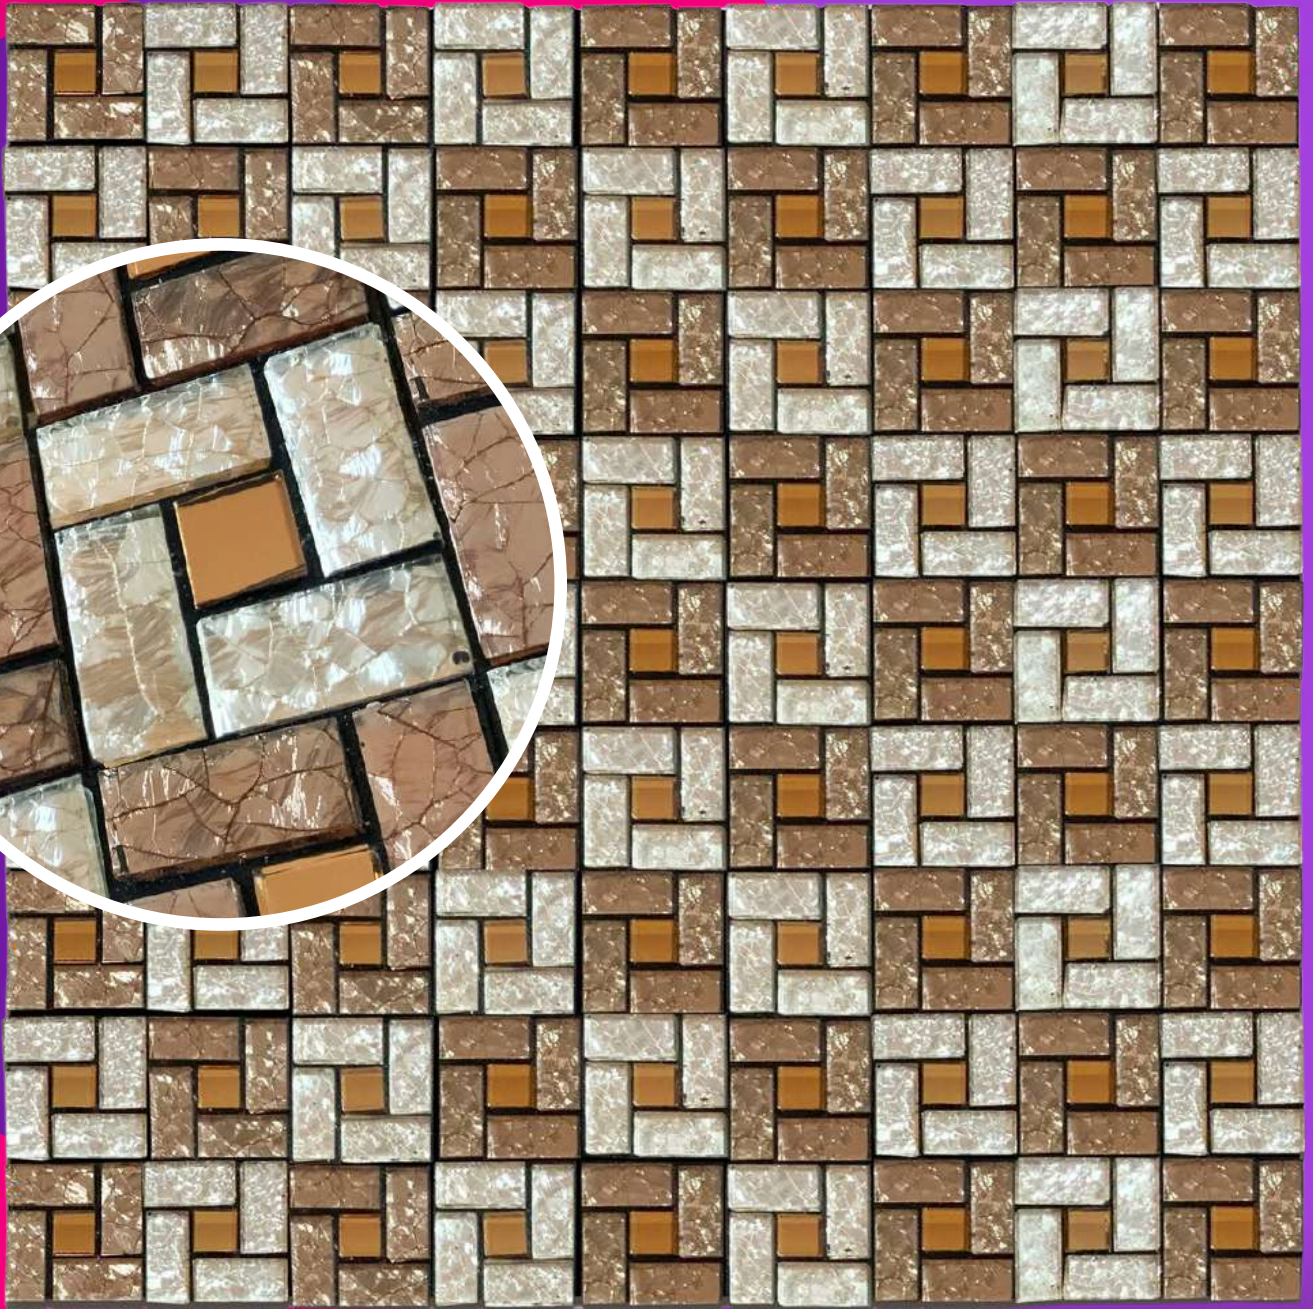

MOSAICO
ADHERIBLE

NUEVO

ELISA

MOSAICO DECORATIVO

Material vidrio

Diseño en tonos cafés con acabados tipo espejo cobrizo.

Mosaico Adherible (fácil instalación)

Dimensiones 30 x 30 cms