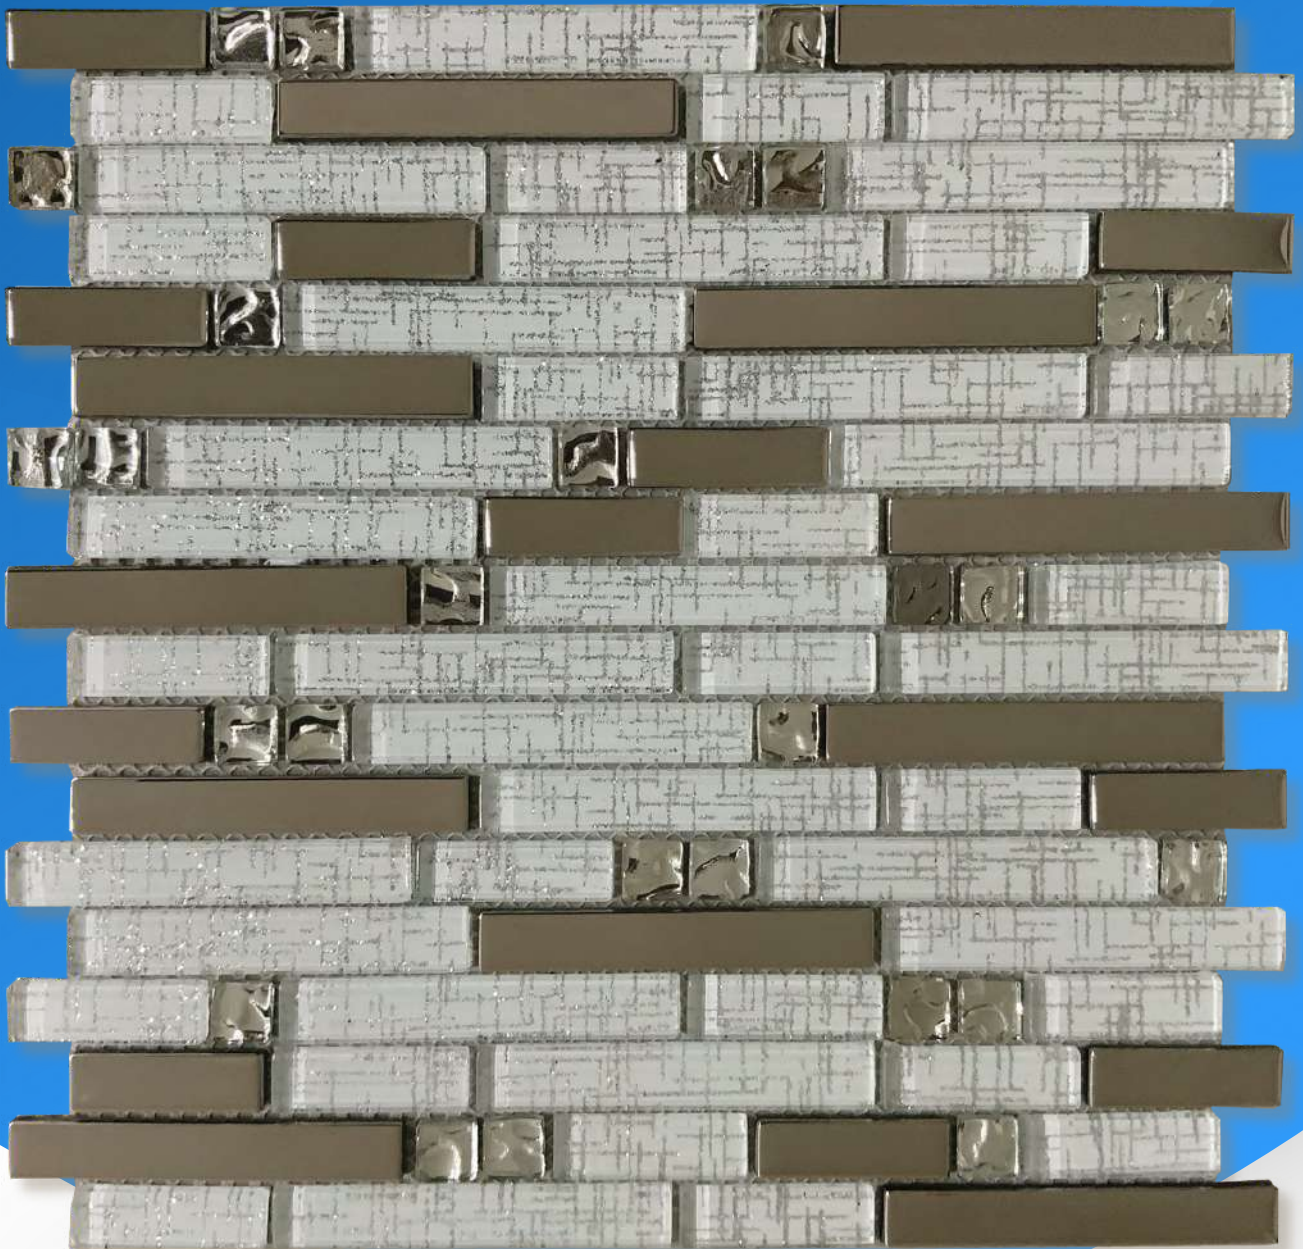

NUEVO

JÚPITER

Mosaico decorativo

CARACTERÍSTICAS

- Medidas 30 x 30 cms
- Mosaico de vidrio
- Efectos metalizados y brillos
- Incrustaciones decorativas con acabado metalizado