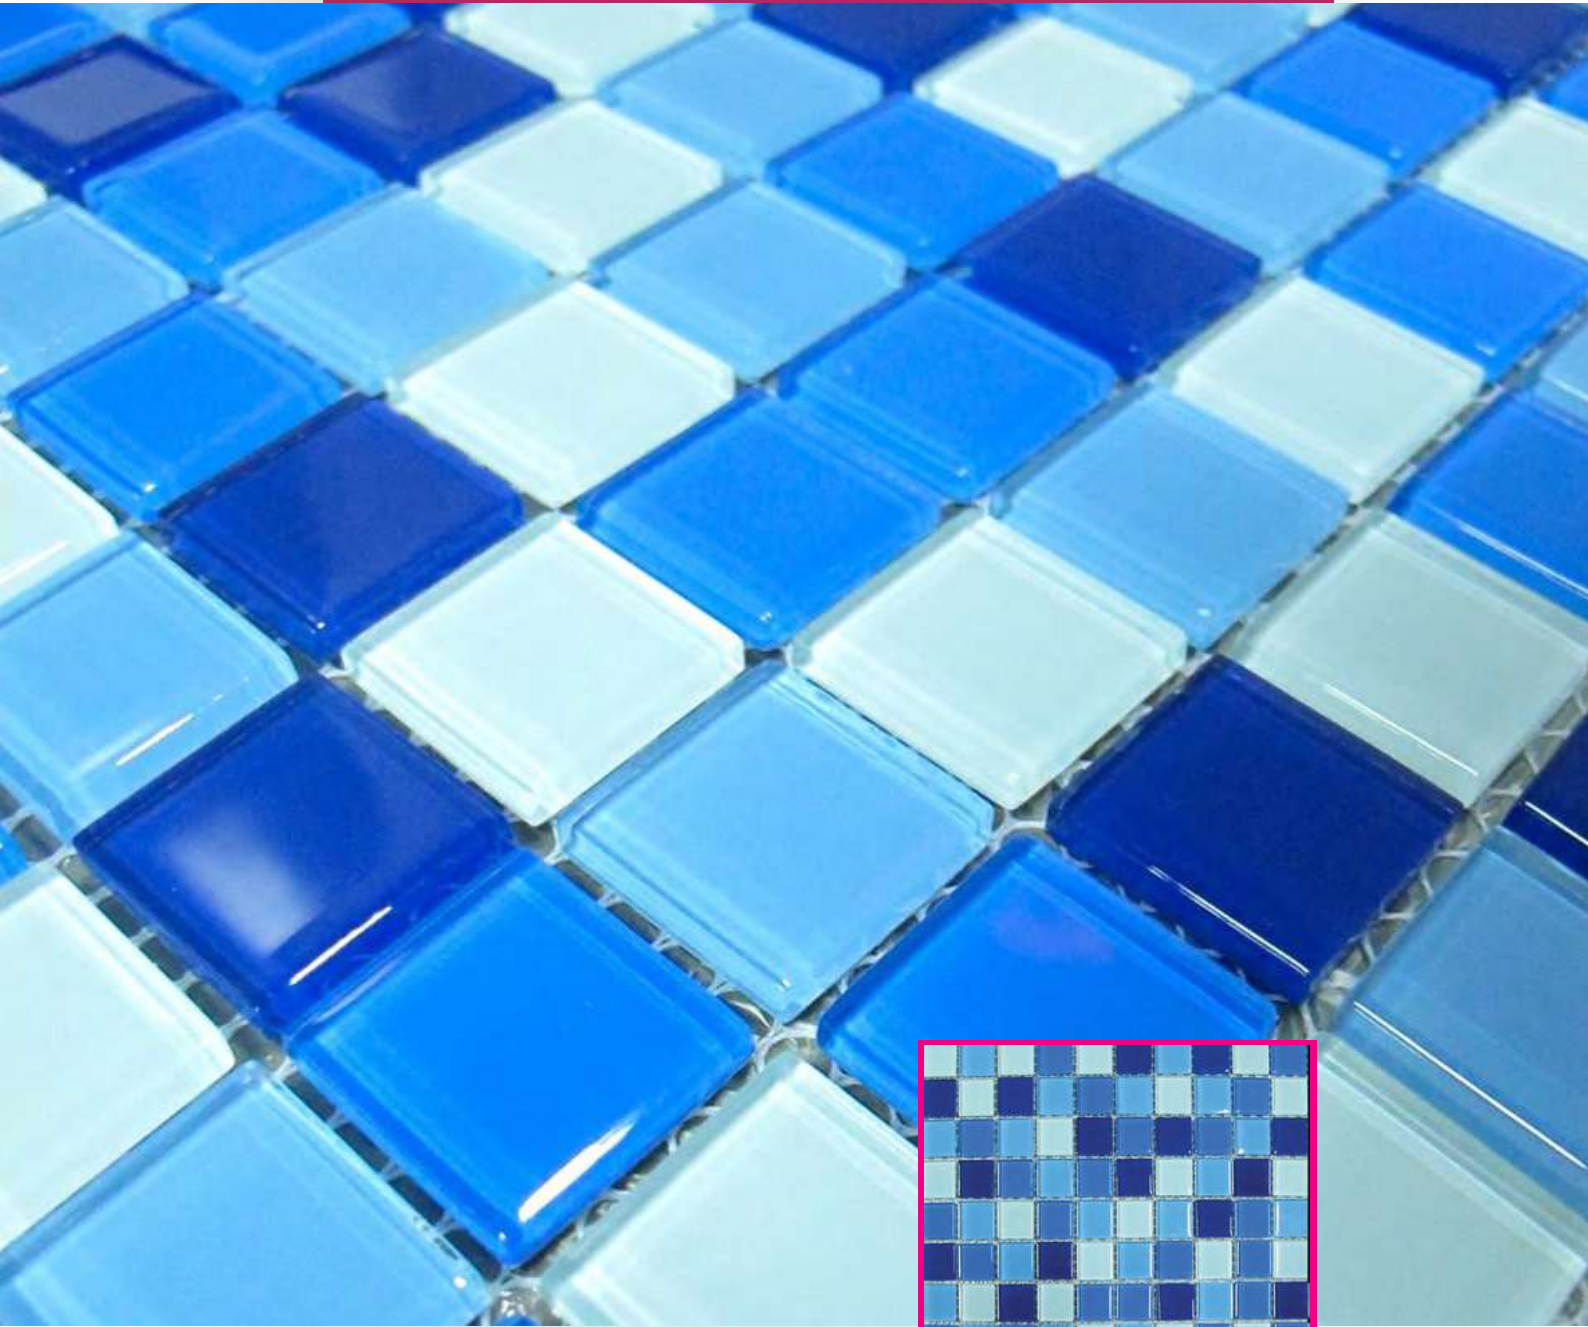

MOSAICOS

oviedo

Mosaico decorativo

recortable

material
vidrio

CARACTERÍSTICAS

- Medidas 30 x 30 cms
- Material vidrio
- Diseño en tonos cafés
- Ideal para alberca

MOSAICOS

aquamarina

Mosaico decorativo

CARACTERÍSTICAS

- Medidas 30 x 30 cms
- Diseño en tonos azules
- Ideal para alberca

RECOMENDACIONES DE

instalación

Adhesivo: Aplique un mortero (pega) blanco de capa delgada que contenga un aditivo acrílico flexible con una llana dentada en V normalmente $3/16'' \times 5/32'' \times 3/16''$ (si el mosaico no es de vidrio). Si el mosaico es de vidrio, extienda el adhesivo de forma uniforme sobre la pared para evitar las marcas de ranuras a través del vidrio. Luego coloque con cuidado los mosaicos con el lado de la malla contra el adhesivo y golpee ligeramente el vidrio con la parte posterior de una llana de goma. Use un nivel periódicamente para verificar que las juntas horizontales y verticales estén rectas durante la instalación.