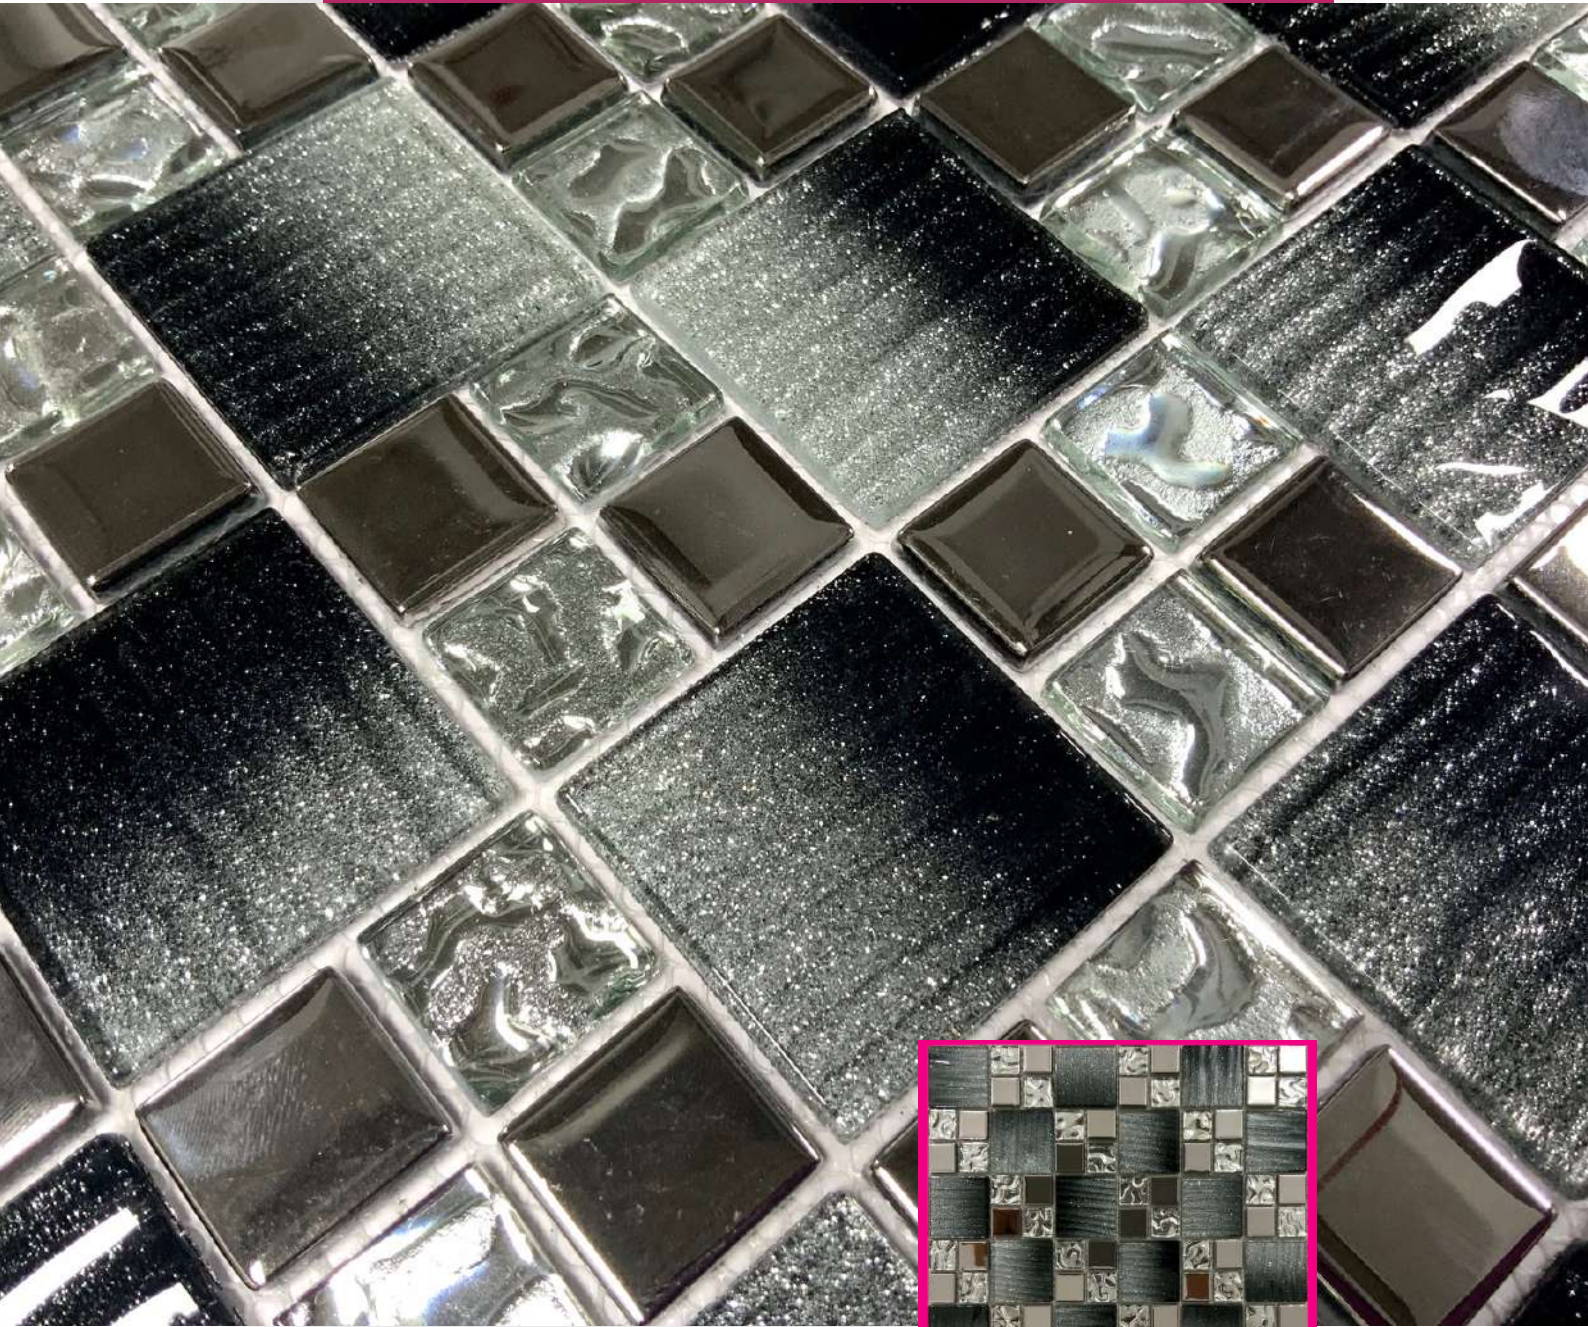

MOSAICOS

tere

Mosaico decorativo

CARACTERÍSTICAS

- Medidas 30 x 30 cms
- Material vidrio
- Diseño en tonos plata con detalles en relieve