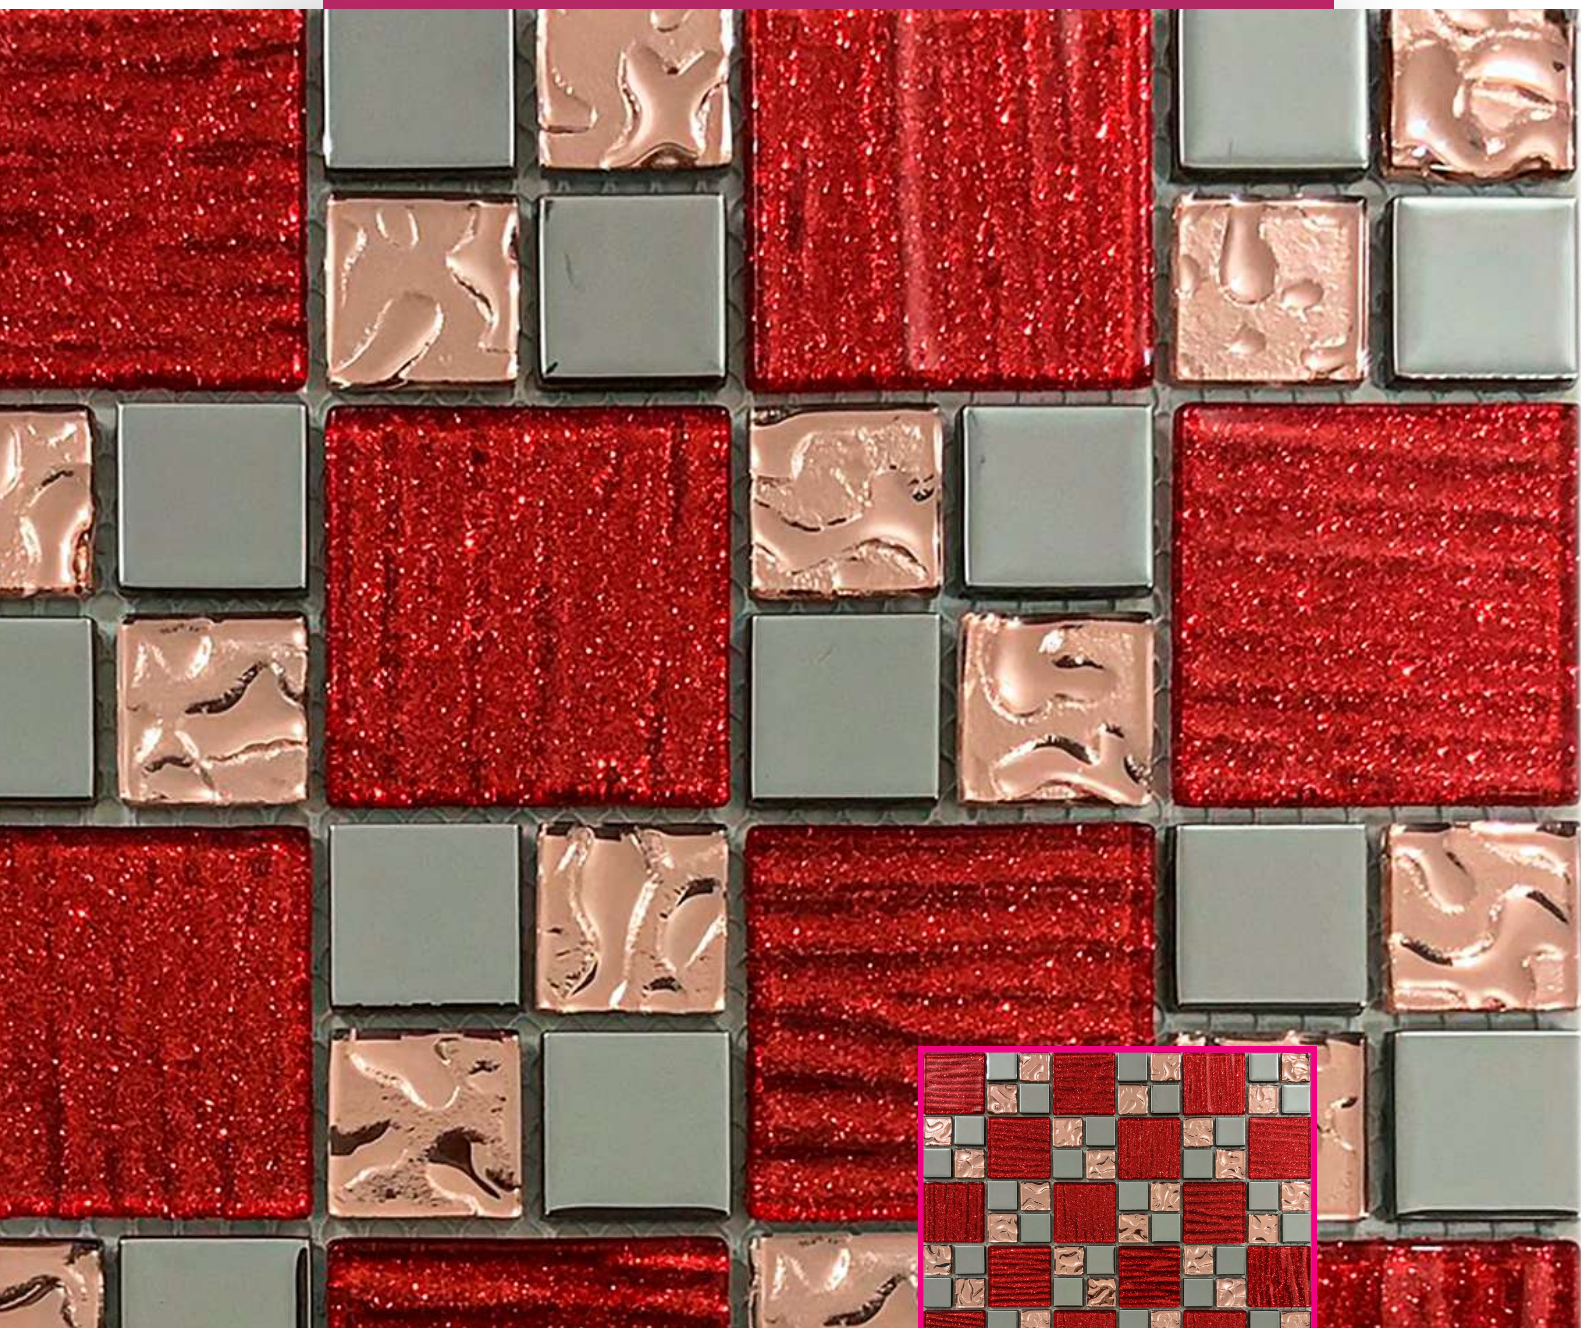

MOSAICOS

yuli

Mosaico decorativo

recortable

relieves

material
vidrio

CARACTERÍSTICAS

- Medidas 30 x 30 cms
- Material vidrio
- Diseño en tonos rojo, cobrizo y plata con detalles en relieve