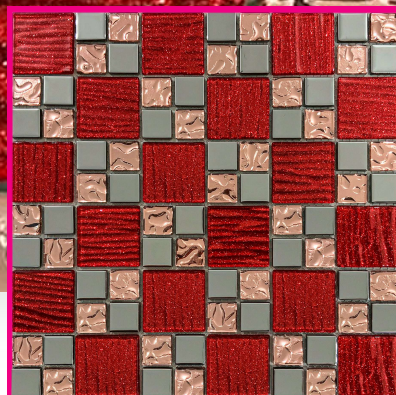

MOSAICOS

yuli

Mosaico decorativo

recortable

relieves

material
vidrio

CARACTERÍSTICAS

- Medidas 30 x 30 cms
- Material vidrio
- Diseño en tonos rojo, cobrizo y plata con detalles en relieve