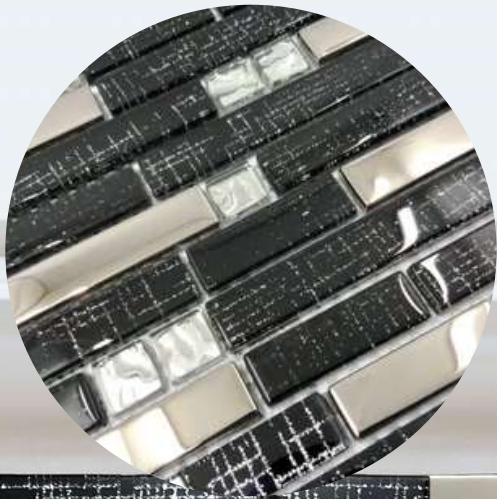

MOSAICOS

planet

CARACTERÍSTICAS

- Medidas 29.8 x 29.8 cms
- Material vidrio
- Diseño en tonos negro y plata con detalles en relieve