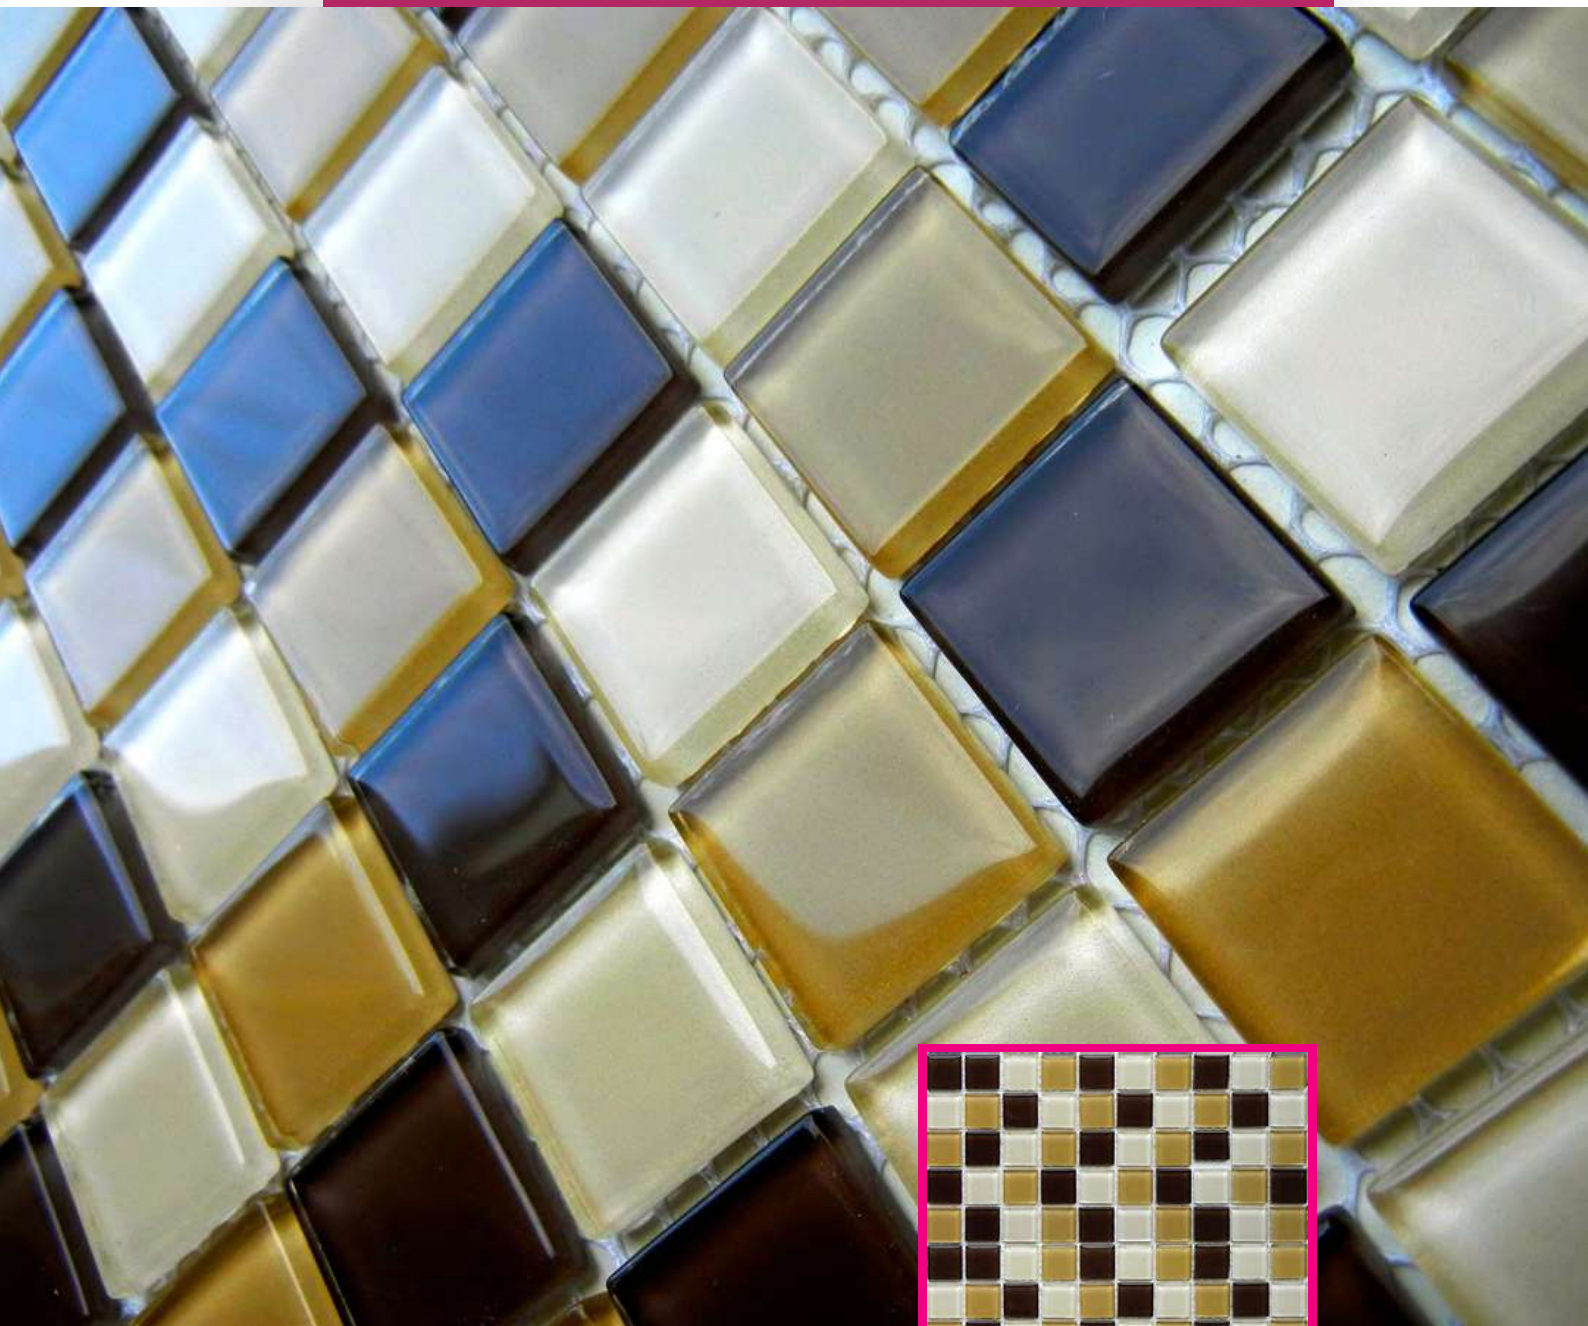

- Medidas 30 x 30 cms
- Material vidrio
- Diseño en tonos cafés, plata y dorado, con detalles en relieve

MOSAICOS

pamplona

Mosaico decorativo

CARACTERÍSTICAS

- Medidas 30 x 30 cms
- Material vidrio y mármol
- Diseño en tonos cafés con detalles marmoleados

MOSAICOS

oviedo

Mosaico decorativo

recortable

material
vidrio

CARACTERÍSTICAS

- Medidas 30 x 30 cms
- Material vidrio
- Diseño en tonos cafés
- Ideal para alberca

MOSAICOS