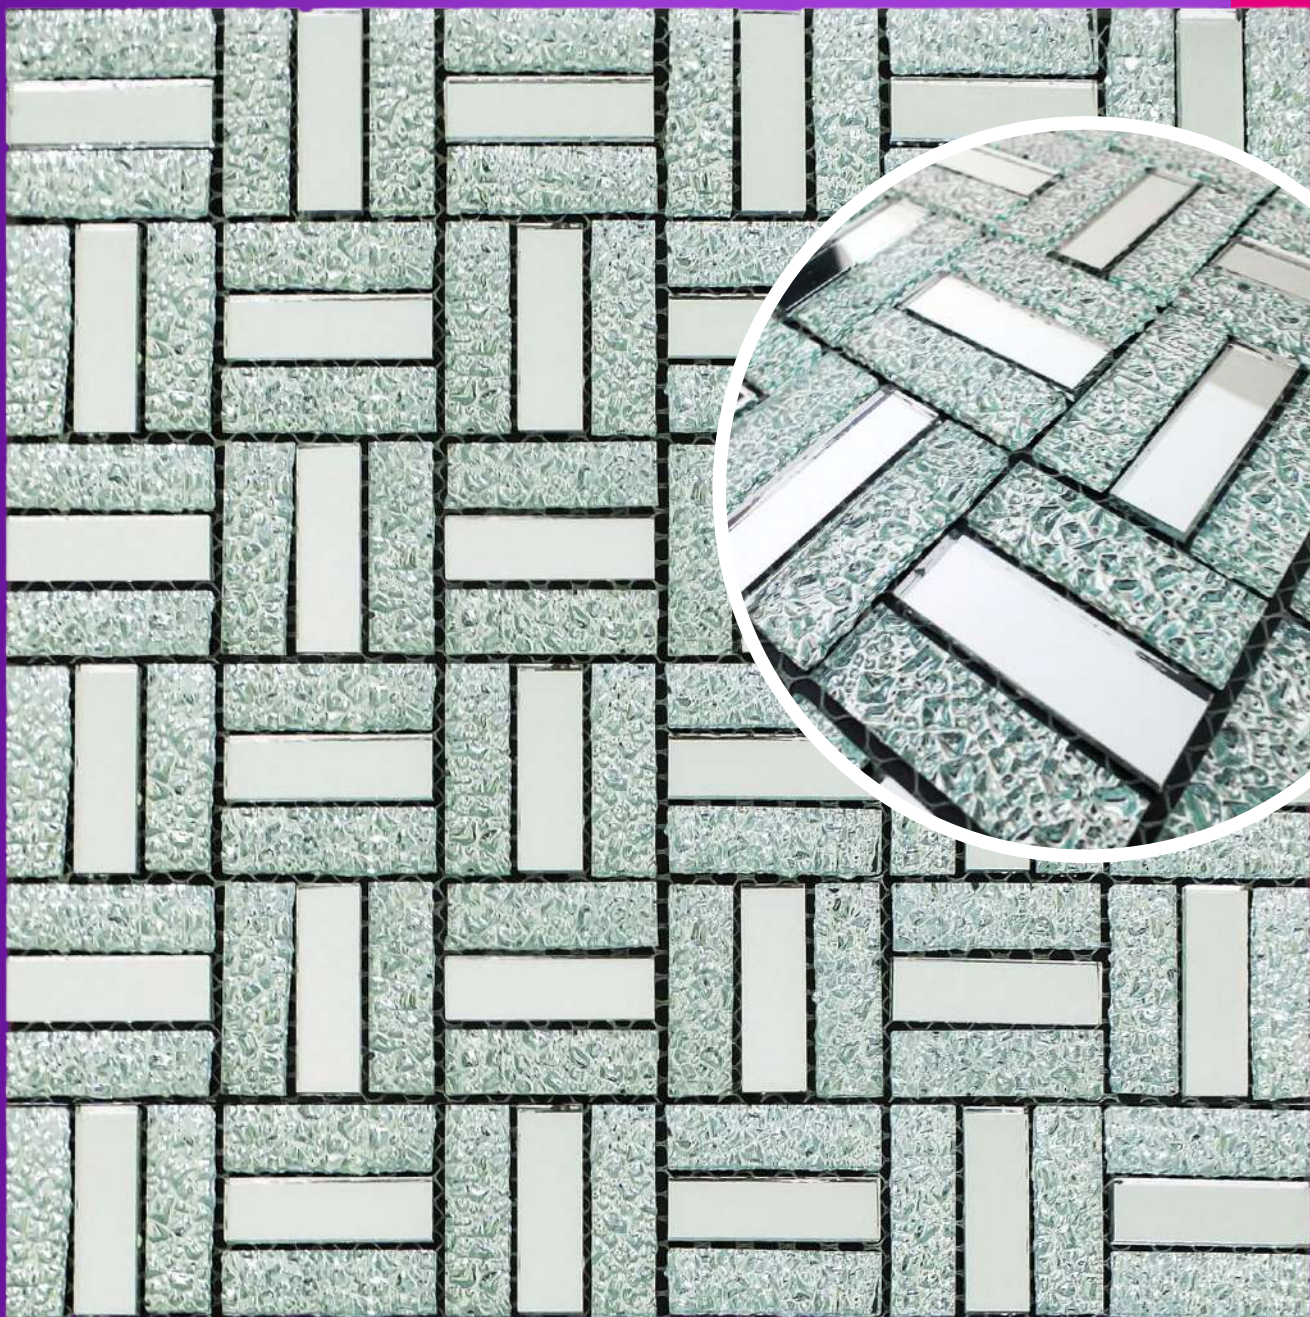

MOSAICOS

Decorativos

COLECCIÓN 2022

ROMPIENDO ESQUEMAS

BRINDANDO SOLUCIONES

NUEVO

**MOSAICO
ADHERIBLE**

Material vidrio
Diseño en tonos plata con acabados
tipo espejo
Mosaico Adherible (fácil instalación)

Dimensiones 30 x 30 cms

NATA

MOSAICO DECORATIVO

**MOSAICO
ADHERIBLE**

NUEVO

MOKA

MOSAICO DECORATIVO

Material vidrio
Diseño en tonos cobrizos con
acabados tipo espejo cobrizo.
Mosaico Adherible (fácil instalación)

Dimensiones 30 x 30 cms

NUEVO

**MOSAICO
ADHERIBLE**

Material vidrio

Diseño en tonos plata y lavanda con acabados tipo espejo plateado.

Mosaico Adherible (fácil instalación)

Dimensiones 30 x 30 cms

SARA
MOSAICO DECORATIVO