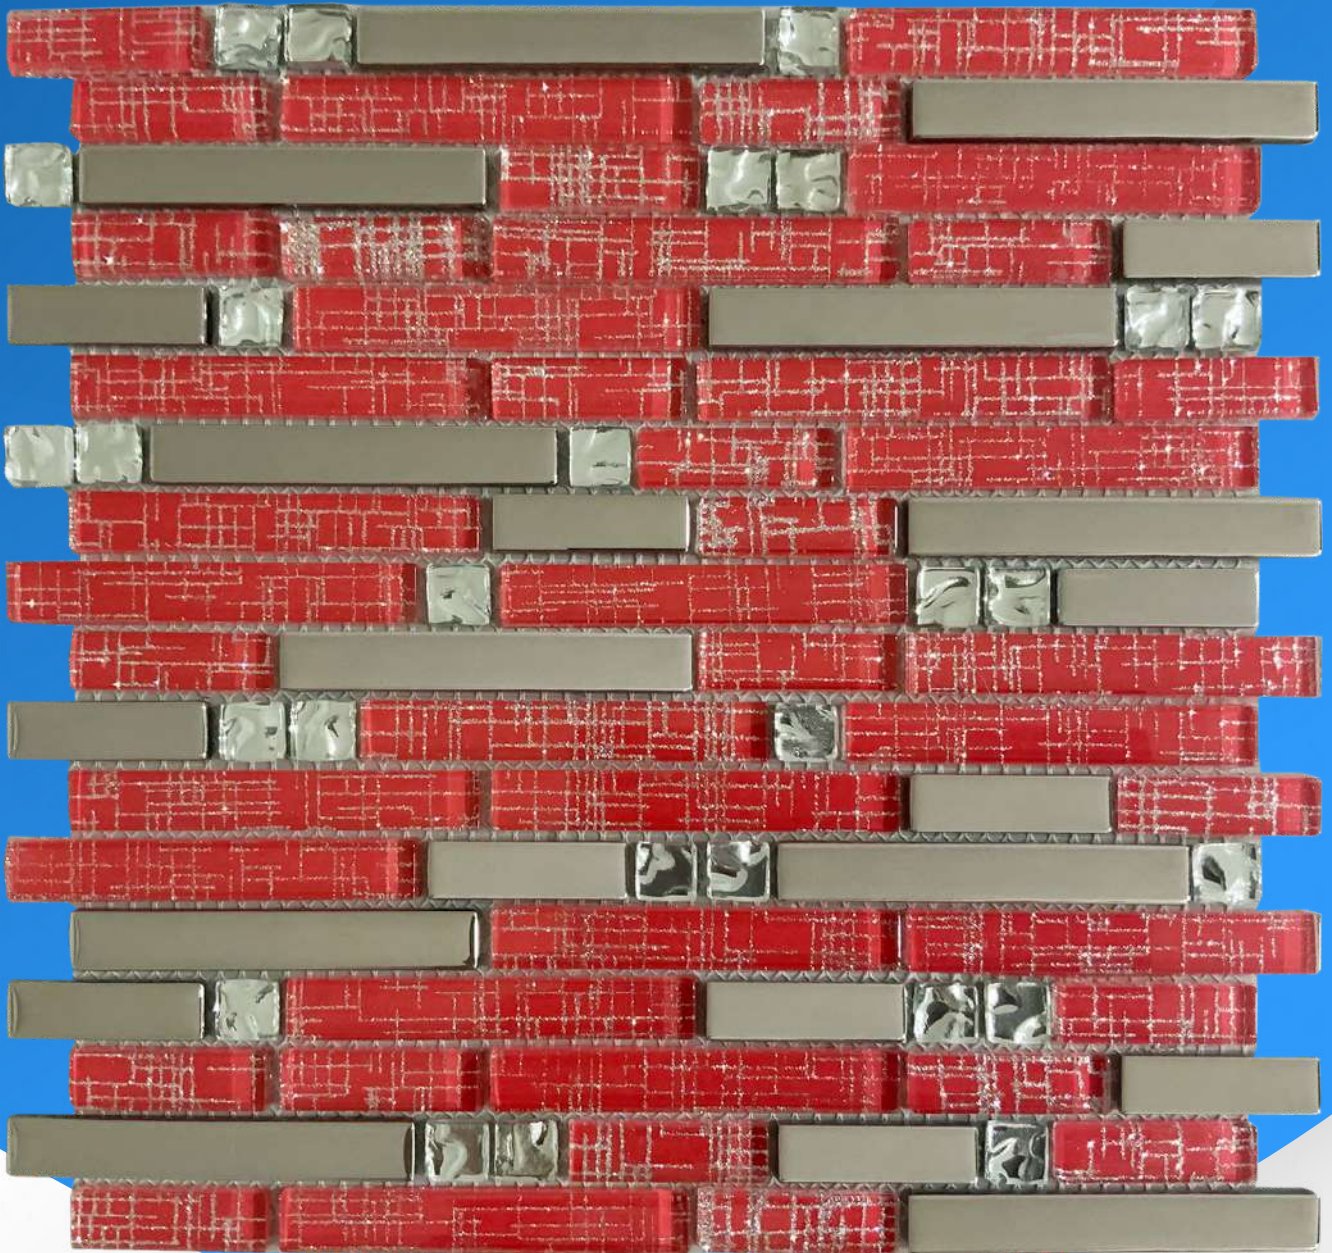

MOSAICOS

ZEUS

Mosaico decorativo

recortable

relieves

forma hexagonal

CARACTERÍSTICAS

- Medidas 30 x 30 cms
- Material de acero inoxidable con relieve en algunas de sus piezas
- Diseño forma hexagonal