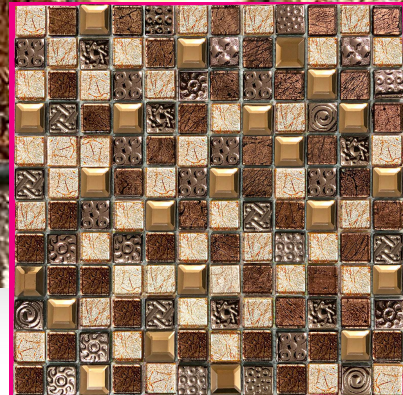

MOSAICOS

volcán

Mosaico decorativo

CARACTERÍSTICAS

- Medidas 30 x 30 cms
- Material vidrio
- Diseño en tonos café y dorado, con detalles metalizados y en relieve