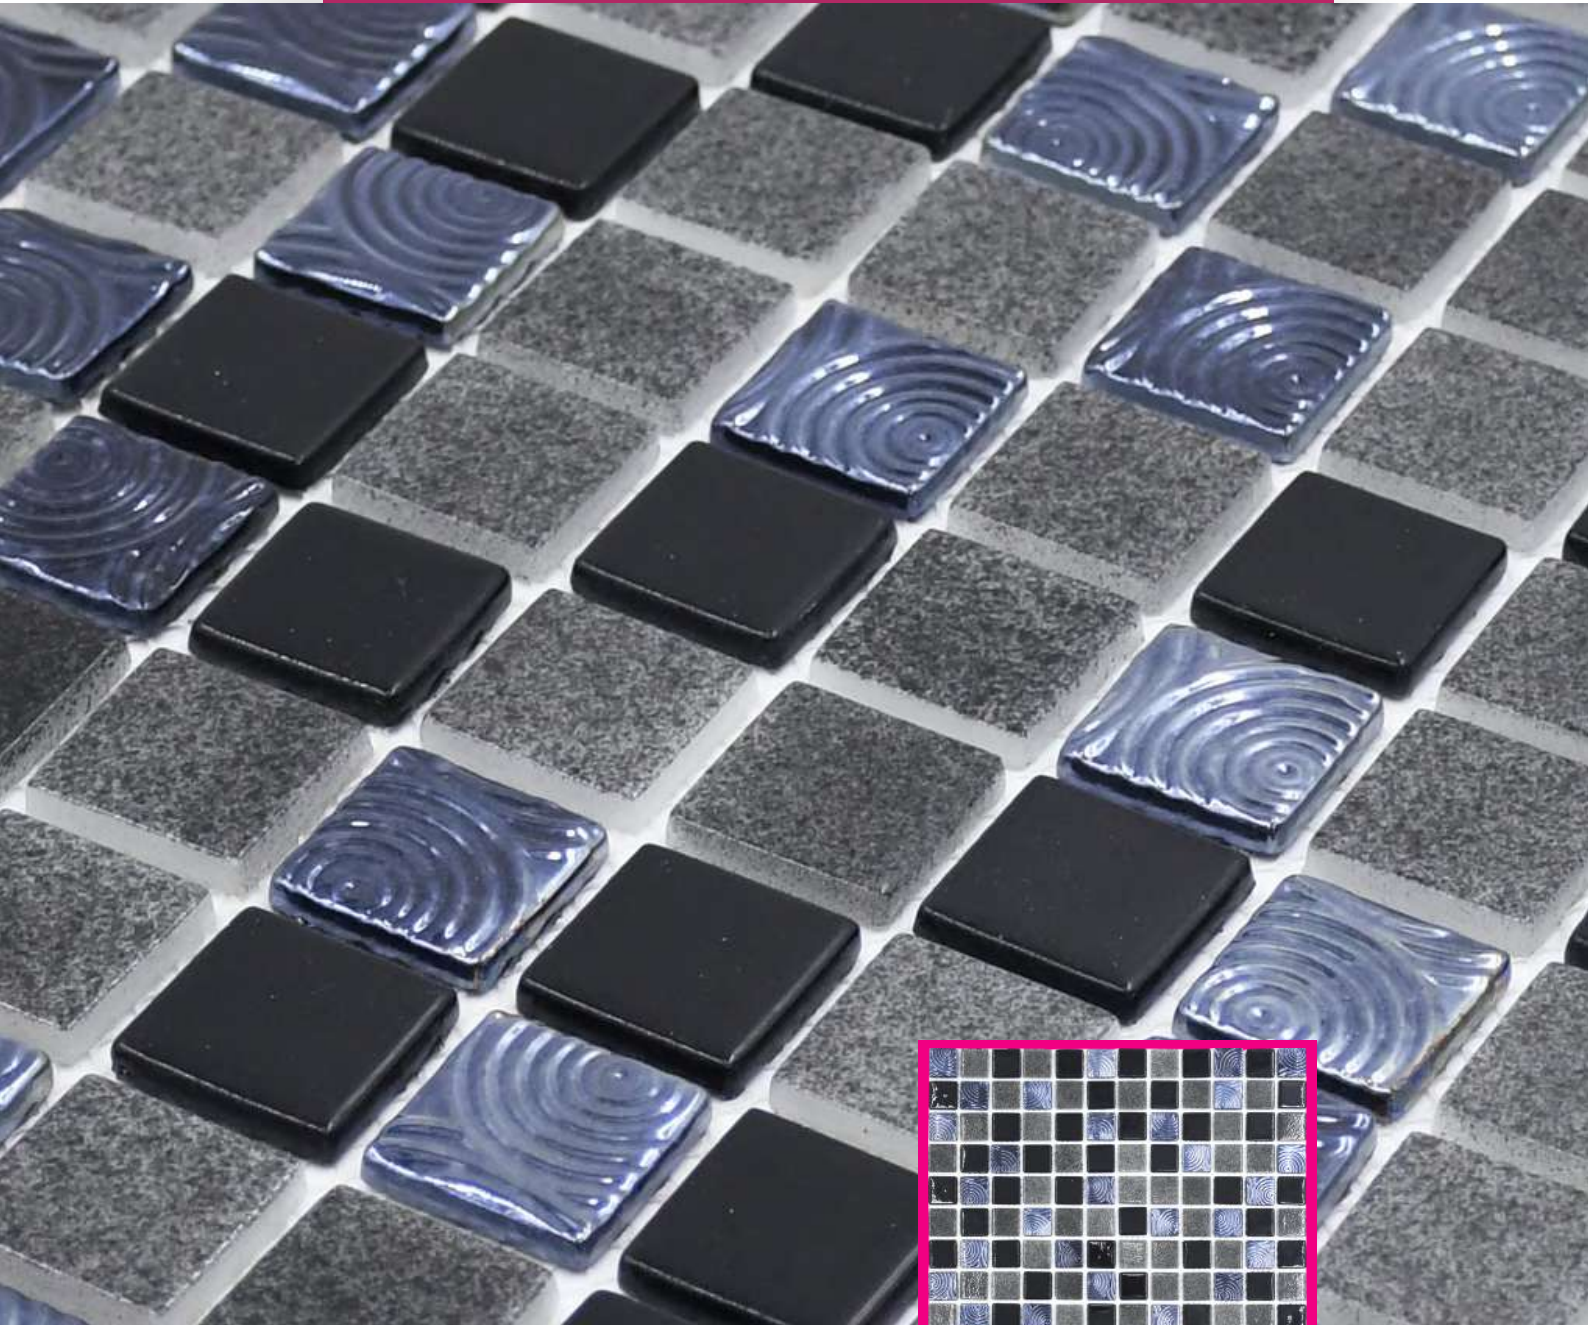

MOSAICOS

coffe

Mosaico decorativo

recortable

relieves

material
vitrío

CARACTERÍSTICAS

- Medidas 30 x 30 cms
- Diseño en tonos cafés, texturizado y con detalles en relieve
- Ideal para alberca