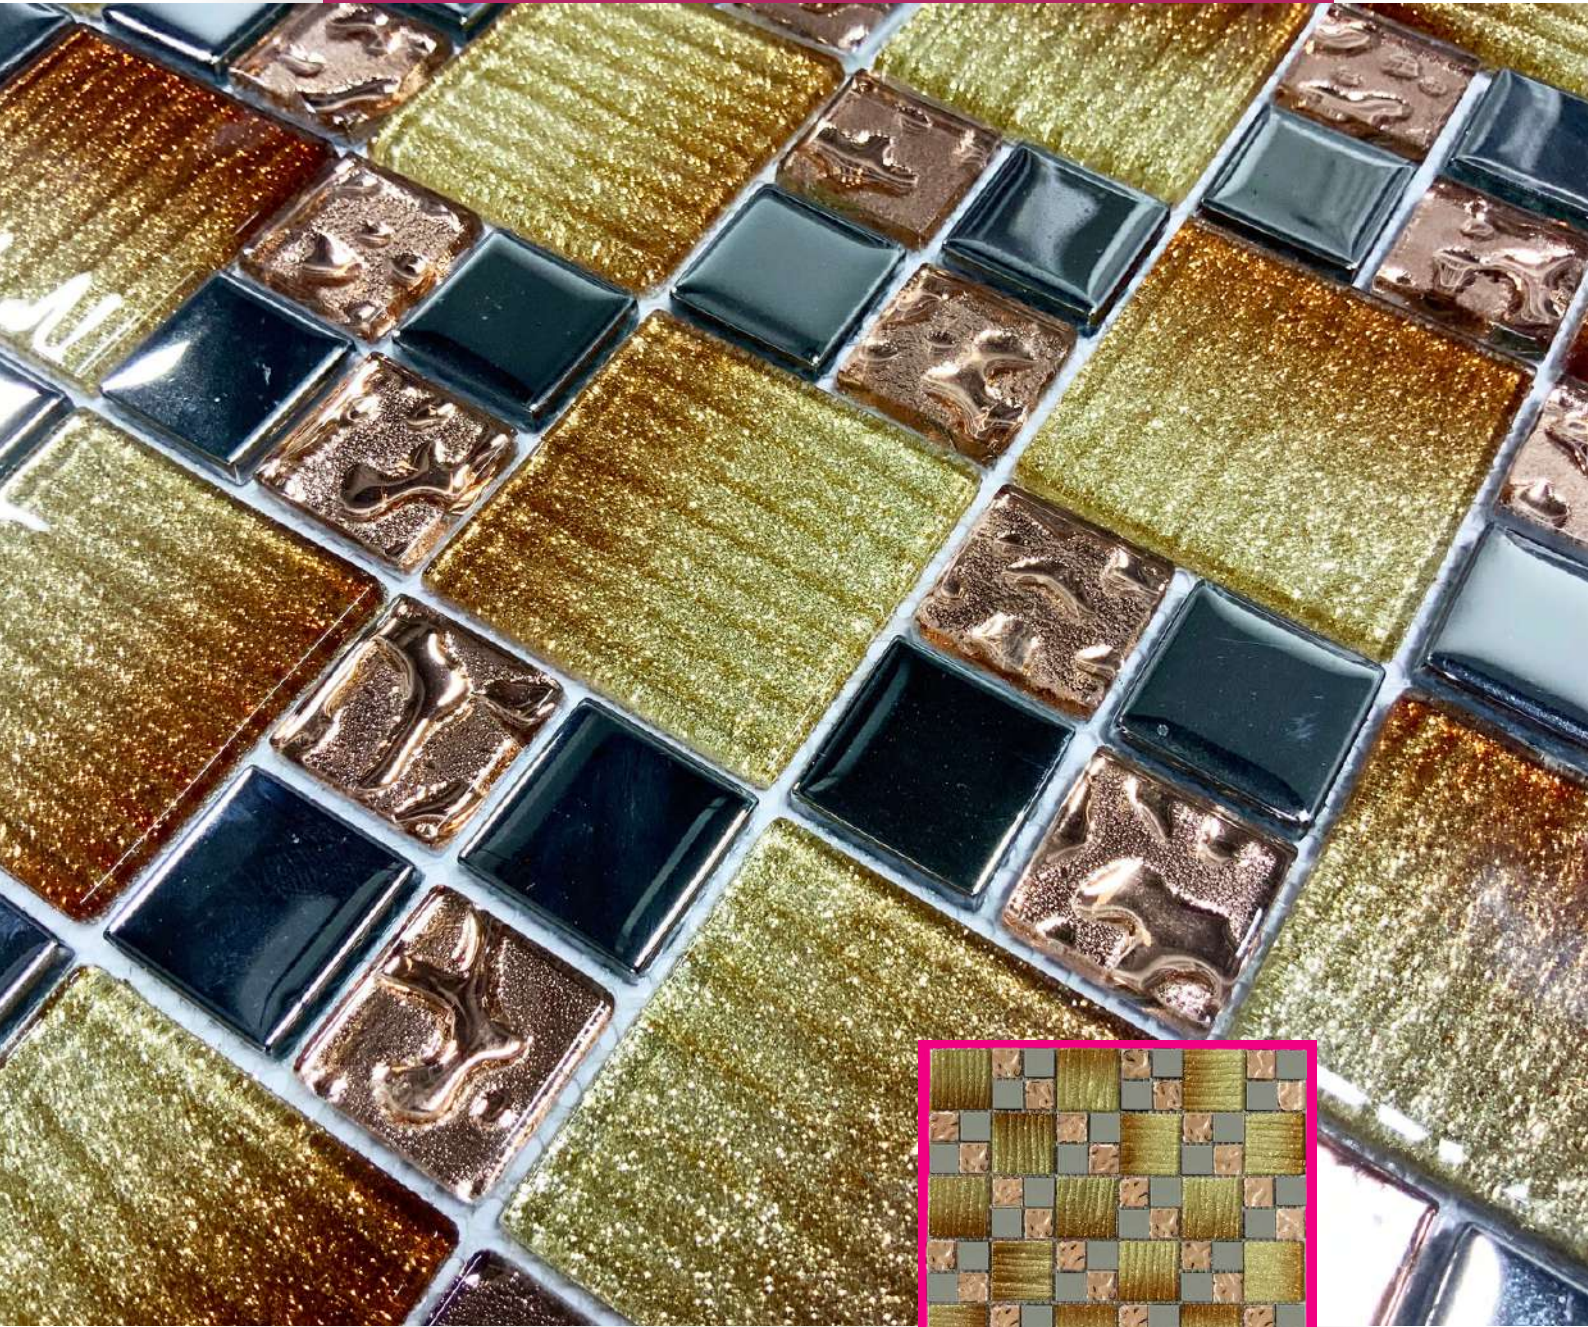

MOSAICOS

karen

Mosaico decorativo

CARACTERÍSTICAS

- Medidas 30 x 30 cms
- Material vidrio
- Diseño en tonos café y plata con detalles en relieve

MOSAICOS

Laura

Mosaico decorativo