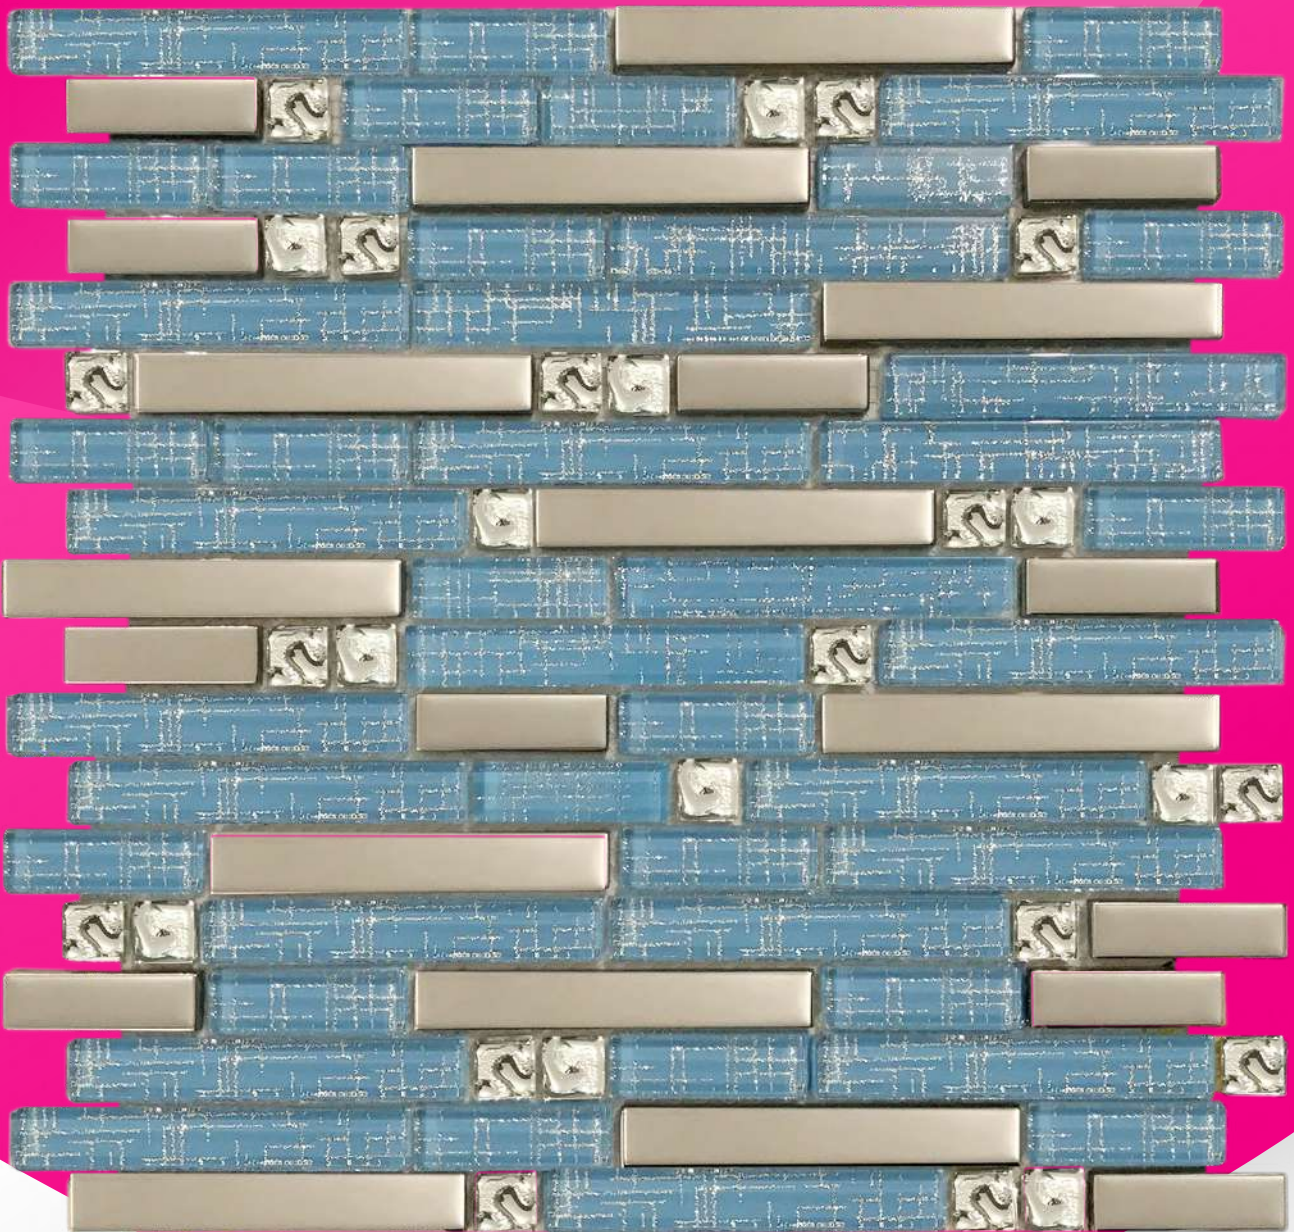

NUEVO

NEPTUNO

Mosaico decorativo

CARACTERÍSTICAS

- Medidas 30 x 30 cms
- Mosaico de vidrio
- Efectos metalizados y brillos
- Incrustaciones decorativas con acabado metalizado