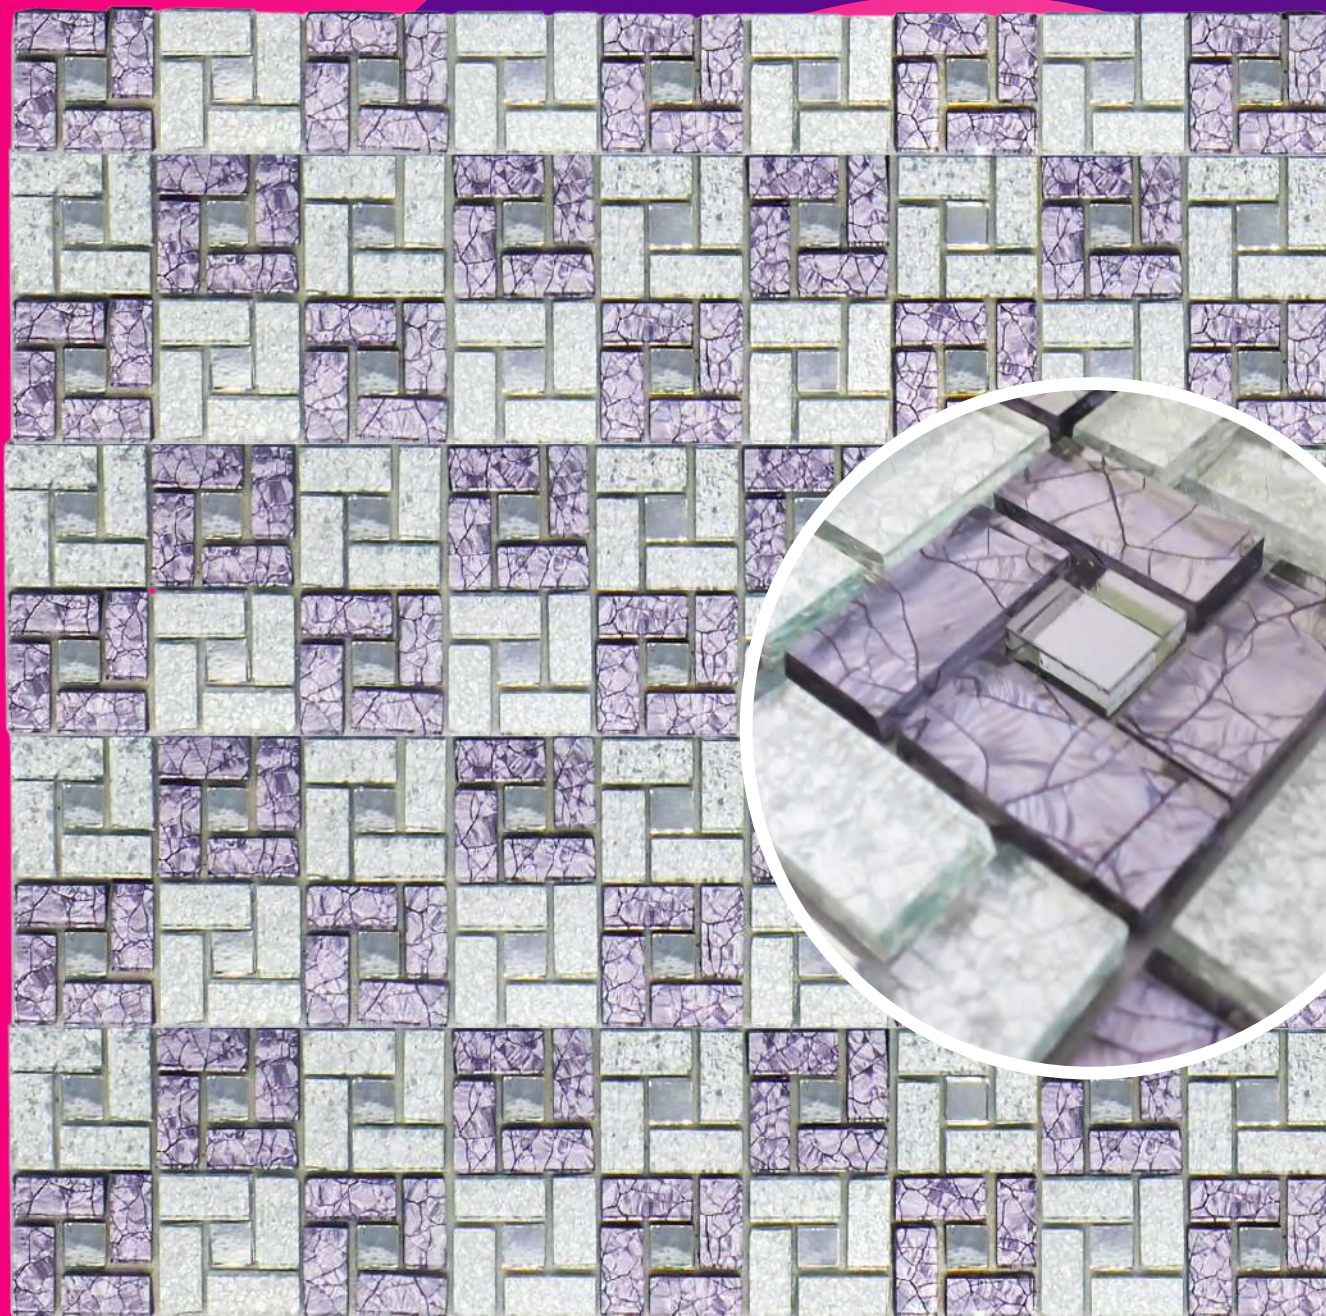

Dimensiones 30 x 30 cms

NATA

MOSAICO DECORATIVO

**MOSAICO
ADHERIBLE**

NUEVO

MOKA

MOSAICO DECORATIVO

Material vidrio
Diseño en tonos cobrizos con
acabados tipo espejo cobrizo.
Mosaico Adherible (fácil instalación)

Dimensiones 30 x 30 cms

NUEVO

**MOSAICO
ADHERIBLE**

Material vidrio

Diseño en tonos plata y lavanda con acabados tipo espejo plateado.

Mosaico Adherible (fácil instalación)

Dimensiones 30 x 30 cms

SARA
MOSAICO DECORATIVO