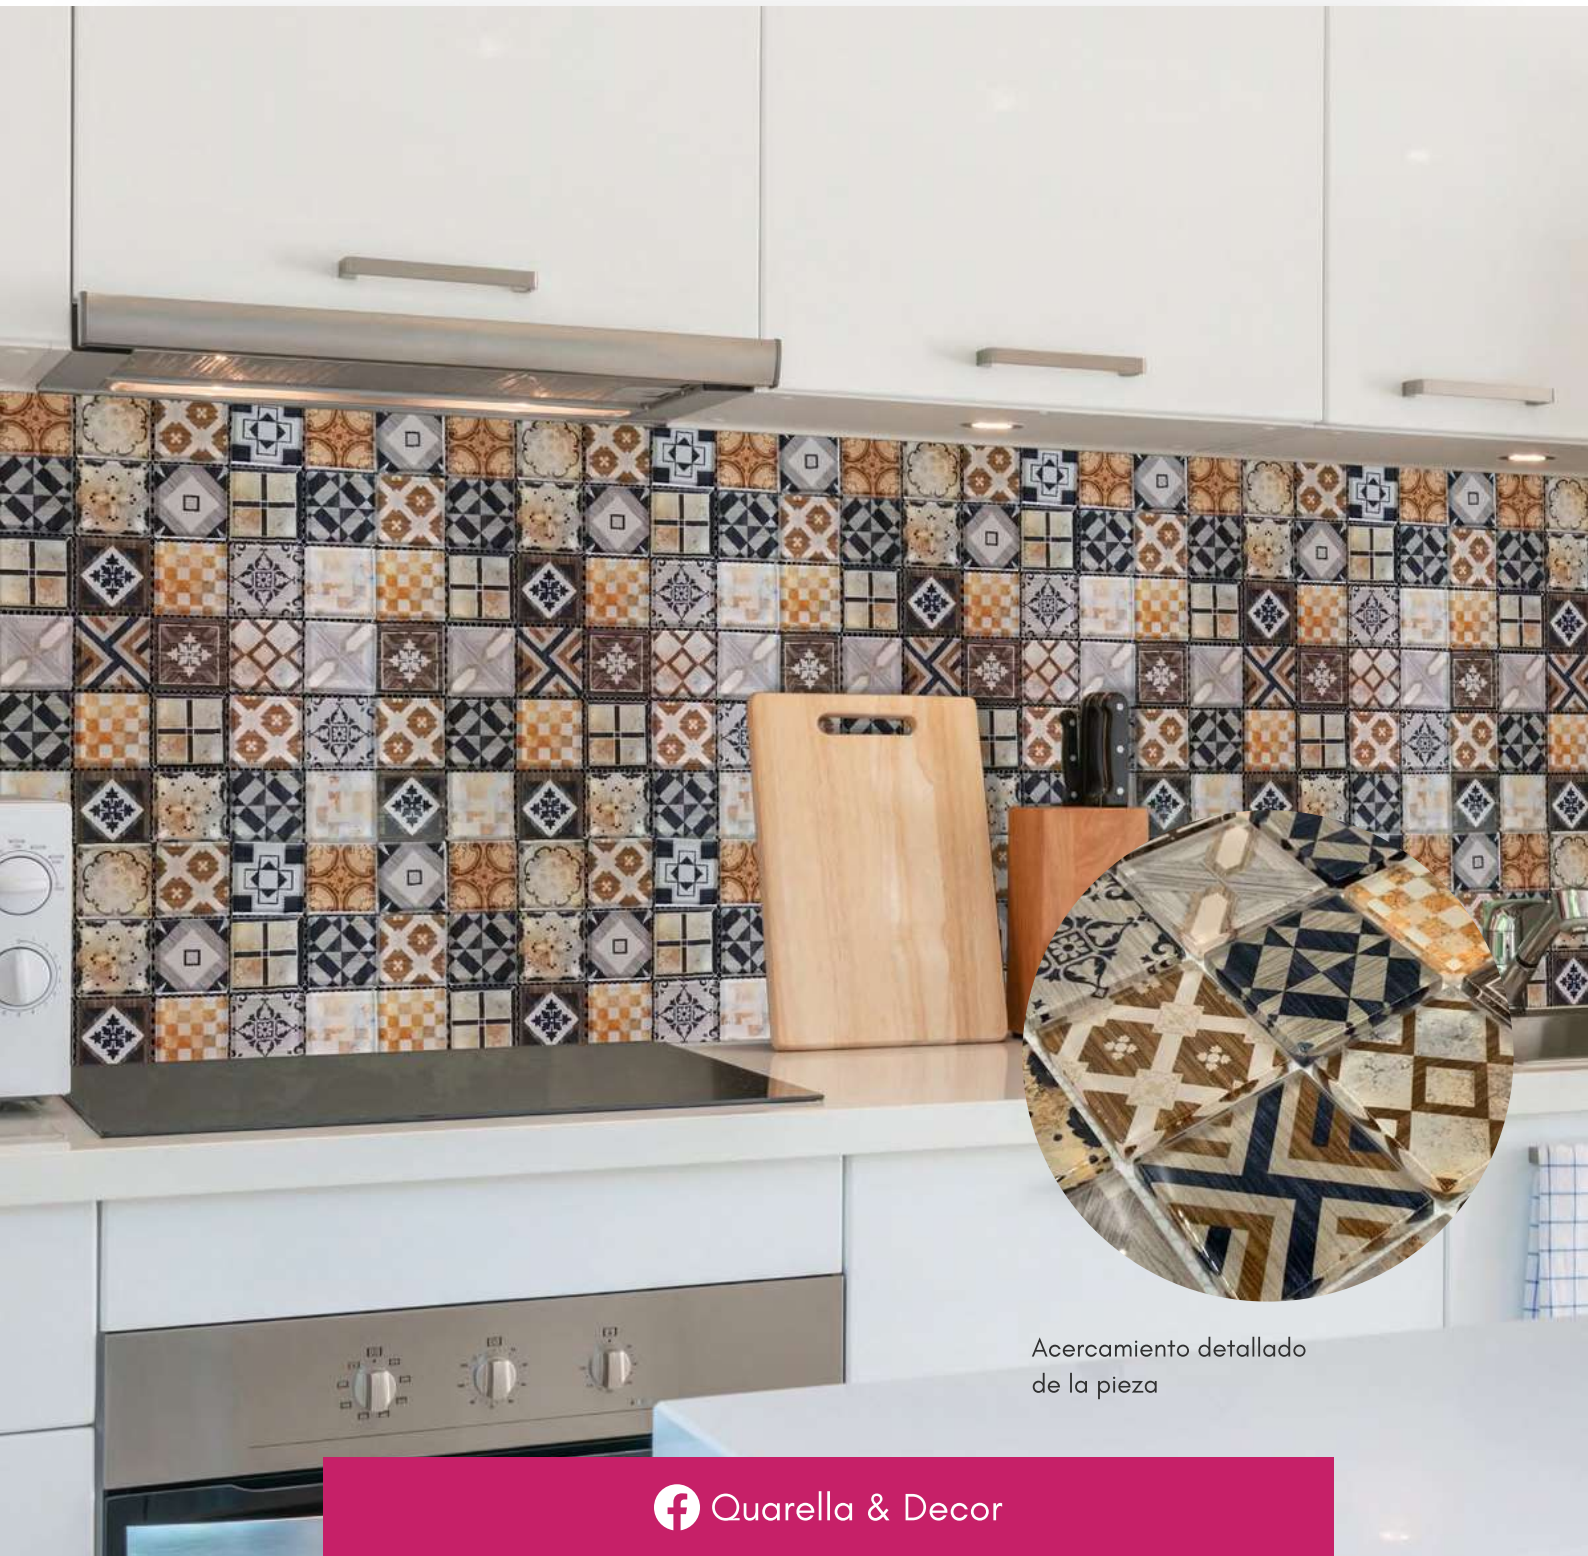

Acercamiento detallado de la pieza

MOSAICOS

talavera

CARACTERÍSTICAS

- Medidas 30 x 30 cms
- Material vidrio
- Diseño vintage

Acercamiento detallado
de la pieza

MOSAICOS

Frutas