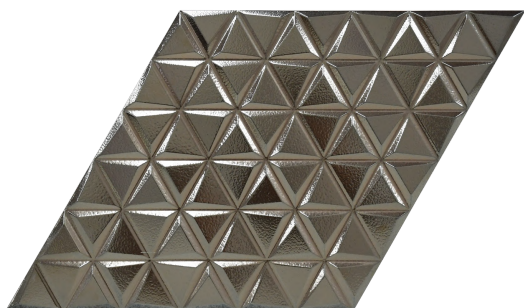

### CARACTERÍSTICAS

- Medidas 44 x 44 cms
- Color Cobre efecto metal en 3D, contenido de hasta 6 caras diferentes del mismo patrón

### CARACTERÍSTICAS

- Medidas 70 x 40 cms
- Color Gold efecto metal con relieve

# PORCELÁNICOS

LÍNEA TIFFANY

PARA DECORACIÓN DE INTERIORES

## DIAMOND WAVES

*antracita*