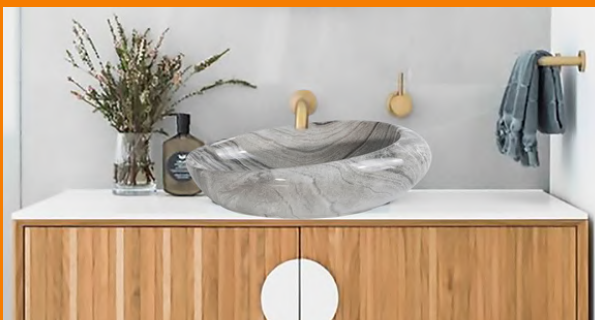

CARACTERÍSTICAS

- Medidas 38 X 38 X 13.5 cms
- Color negro brillante

naxos

CARACTERÍSTICAS

- Medidas 50 X 33.5 X 12 cms
- Acabado marmoleado brillante en tono gris