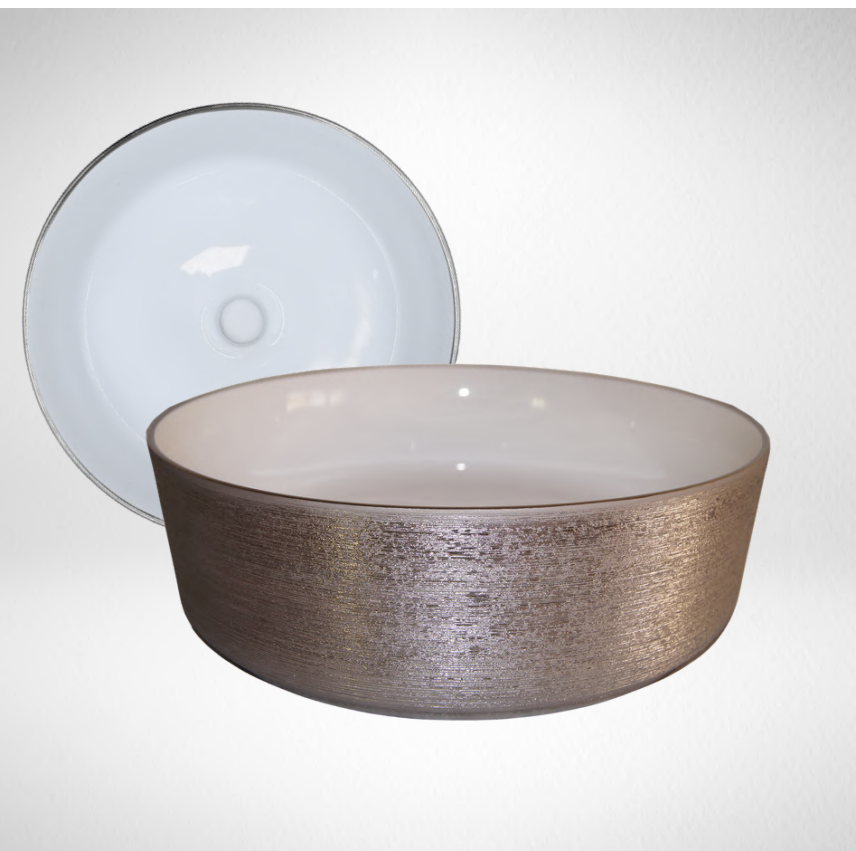

EFFECTO
SEMI
MATE

BAFFIN

LAVABO CERÁMICO

CARACTERÍSTICAS

- Medidas 36 X 36 X 12.5 cms
- Pintado artesanal color plata
- Texturizado con líneas horizontales
- Acabado semi mate

LAVABOS CERÁMICOS

java

CARACTERÍSTICAS

- Medidas 36 X 36 X 12.5 cms
- Pintado artesanal color plata
- Texturizado con líneas horizontales

samoa

CARACTERÍSTICAS

- Medidas 36 X 36 X 12.5 cms
- Pintado artesanal color dorado
- Texturizado con líneas horizontales