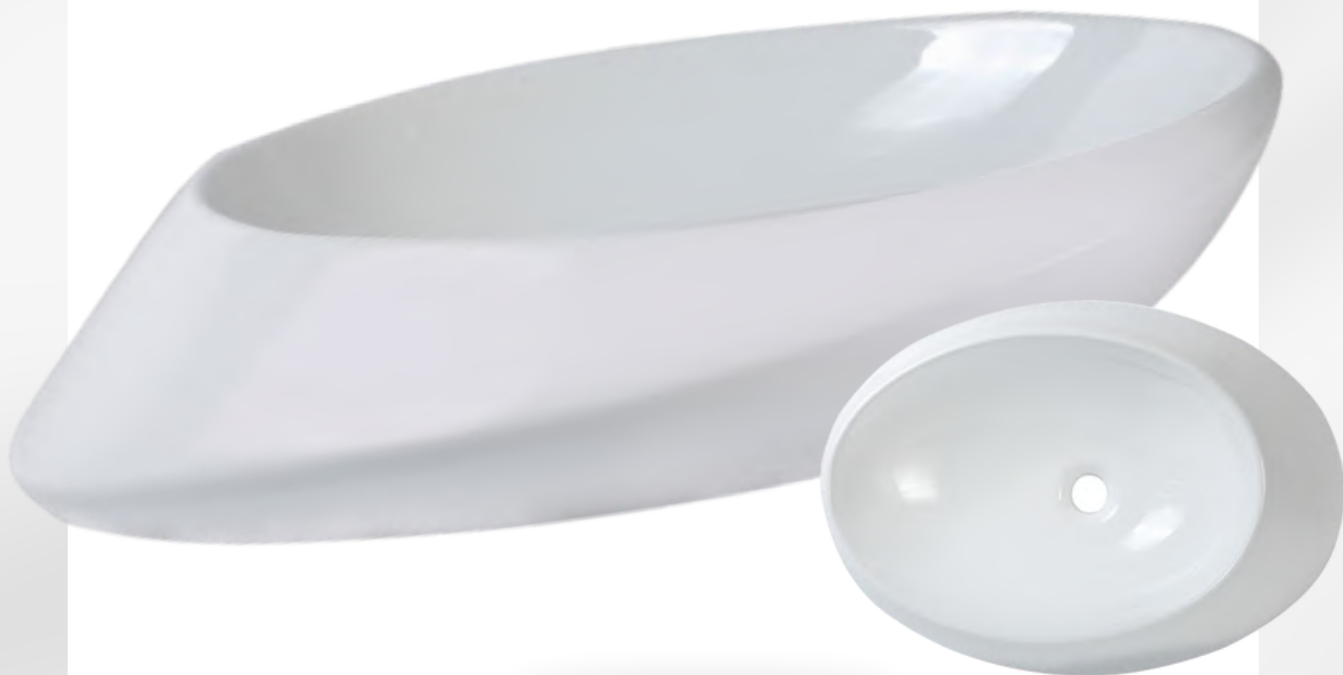

LAVABOS CERÁMICOS

MALDIVAS

LAVABO CERÁMICO

CARACTERÍSTICAS

- Medidas 60 X 43 X 14 cms
- Color blanco con acabado brillante