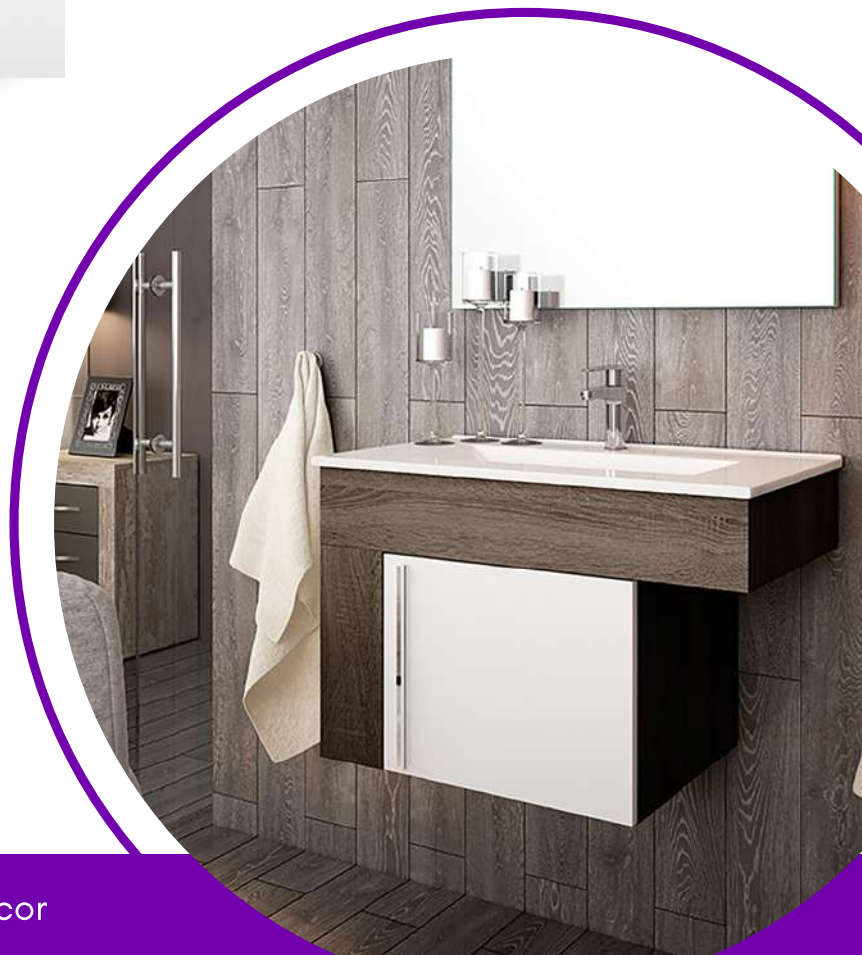

GRANADA 70 BRITANNIA

CARACTERÍSTICAS

- Mueble suspendido de 70 cms con 1 puerta
- Color Britannia
- Estructura en color y puerta blanca
- Medidas:

ANCHO	FONDO	ALTO
69.5 cms	38 cms	45 cms

CARACTERÍSTICAS

- Estructura y puerta de tablero de partículas 16 mm en melamina
- Colgadores de pared con regulación
- Tirador de aluminio con brillo