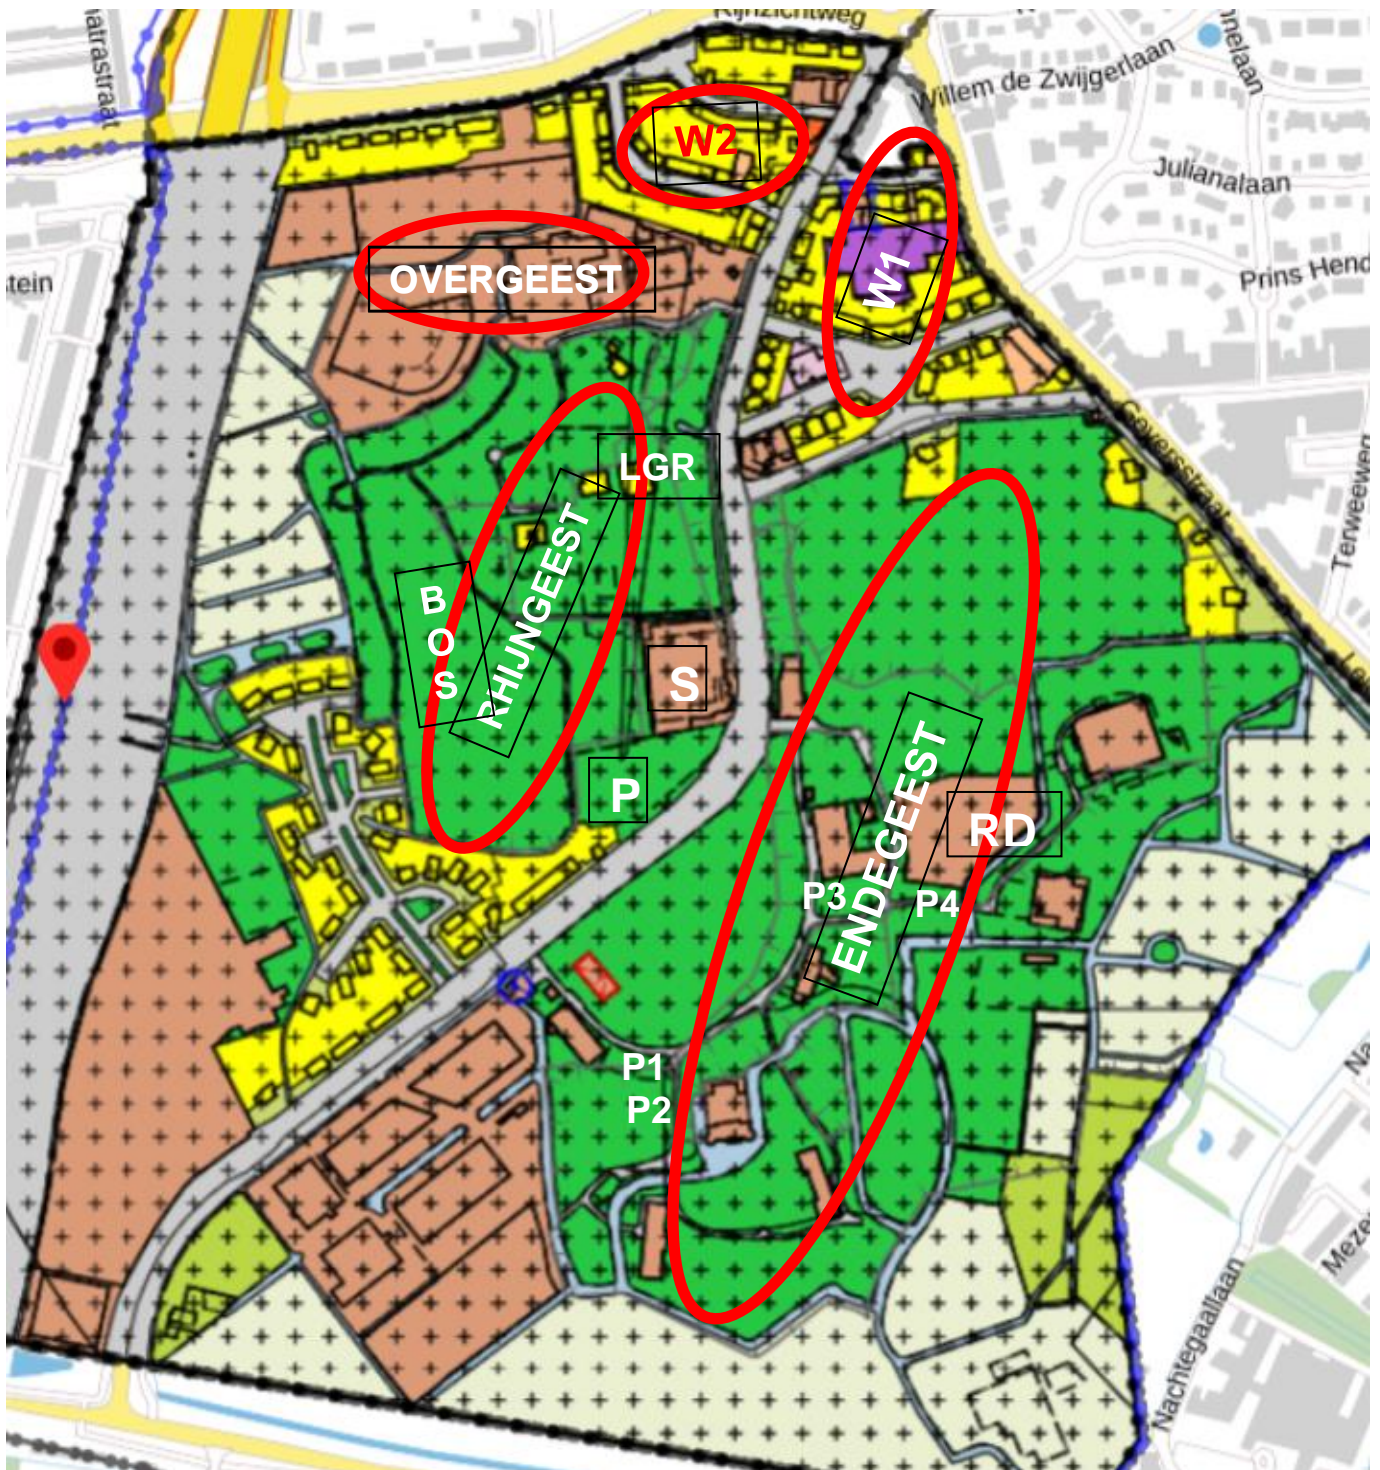

Overzichtstekening gebieden in het bestemmingsplan de Geesten. NB het hele bestemmingsplan gebied is behalve LB en LO-hoek Rijksbeschermd dorpsgezicht

Legenda (alles getekend op de verbeelding van het bestemmingsplan 2021 !)

- W1 en W2 woonwijken; Onderste deel W1 is het Wilhelminapark
- RD nieuw bouwvlak voor Rivierduinen
- Rhijnegeest; bestaande uit
  - Bos (Rijksmonument)
  - LGR: Landgoed of buitenplaats Rhijnegeest (particulier bezit) en gebouwen en tuin zijn Rijksmonument .
  - S = voormalige Julianaschool nu nieuw bouwvlak
  - P = Bestaand Parkeerterrein; P1,P2,P3,P4 geplande parkeerterreinen