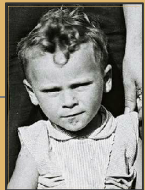

Family of **VITINA**

Vitina PULIZZI
B: 20 May 1930
Paolo BARBERA

Caterina BARBERA
B: 10 Feb 1951
Bernardo PULIZZI
B: 26 Nov 1943
M: abt 1970

Vita PULIZZI
B: 14 May 1970

Giuseppe "Peppe" PULIZZI
B: 16 May 1975