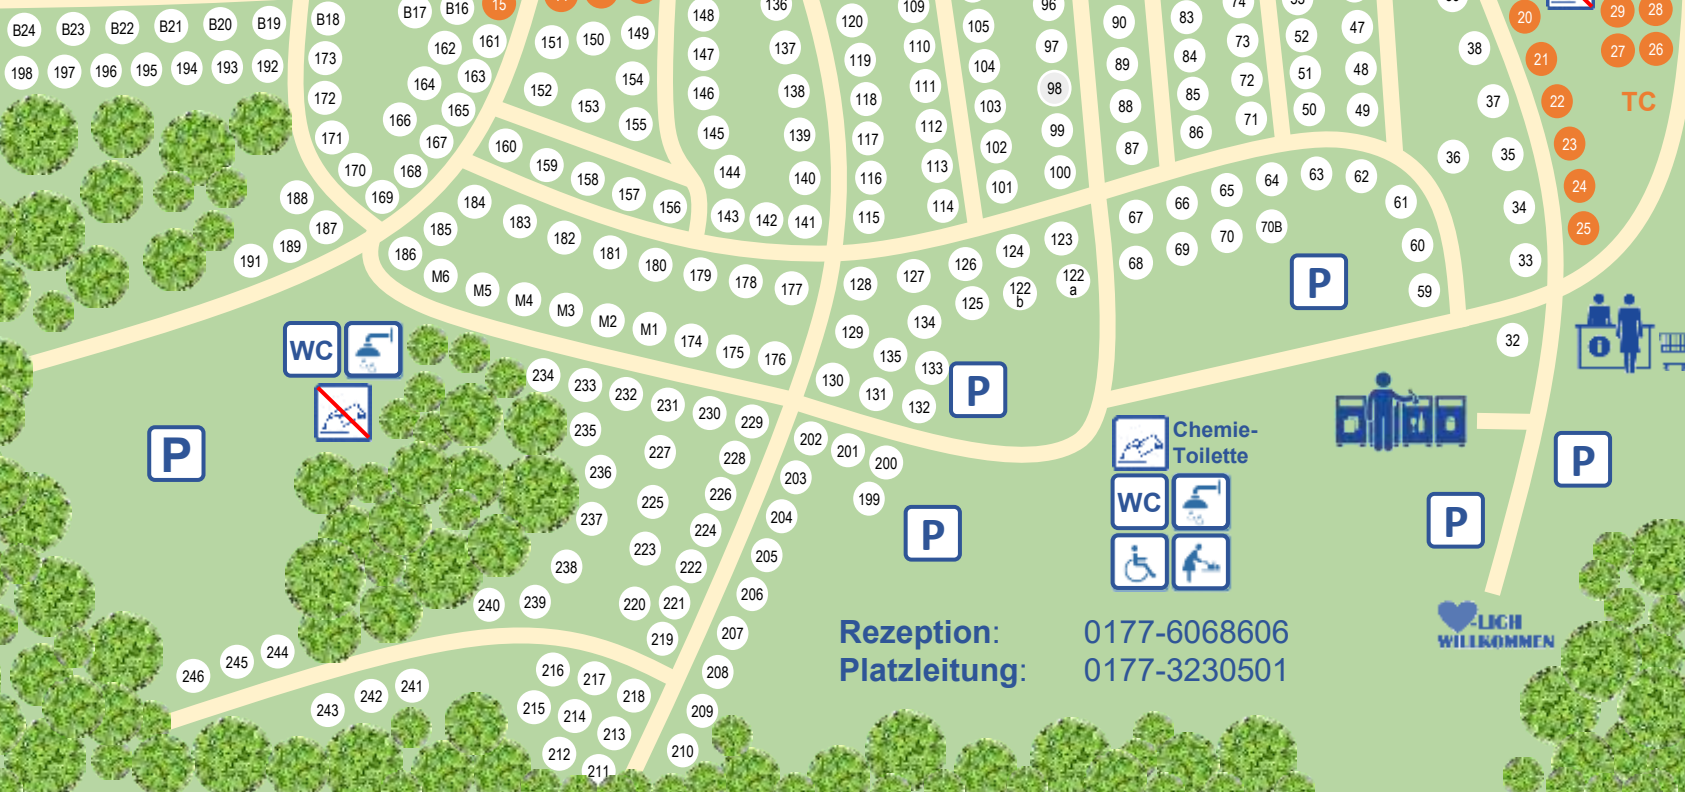

WICHTIGE HINWEISE:

- > **Abreise** bis 11 Uhr (spätere Abreise gegen Gebühr)
- > **Fahrverbot** 13-15 Uhr & 22-7 Uhr
- > **Parken** nur auf den gekennzeichneten Parkflächen
- > **Offenes Feuer/Holzkohlegrill verboten**
- > **Müllentsorgung:** 10-11 Uhr & 15-16 Uhr
- > **Kinder bis 6** dürfen nur in Begleitung der Eltern ein **Sanitärgebäude** betreten

ZC 01-29
„Wiese“

ZC 40-69
„Beach“

ZC 30-39
„Wald“

Rezeption: 0177-6068606
Platzleitung: 0177-3230501

„LICH WILLKOMMEN“

4
3
2
1