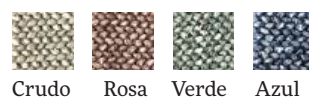

**Material:** Serraje

**Color:** Agua Claro

18400TSCL

34,50€

**Sole:** Clavel

**Size:** 35 - 42

**Material:** Tejido Safari

**Color:** Rosa

18448RZCL

40,50€

**Sole:** Clavel

**Size:** 35 - 42

**Material:** Rafia Trenzada

**Color:** Rosa

51200SRCR

33,50€