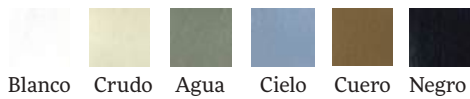

14200NATI

36,00€

Sole: Tilo 7

Size: 35 - 42

Material: Napa

Color: Crudo