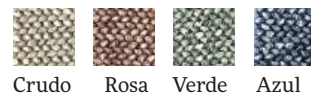

18700RZMD

33,00€

Sole: Merce Doble
Size: 35 - 42
Material: Rafia Trenza
Color: Azul