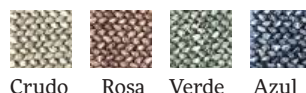

18400HUT5

34,50€

**Sole:** Tilo 5  
**Size:** 35 - 42  
**Material:** Hugo  
**Color:** Cielo

Crudo Marrón Cielo Verde

06700FBTI

35,50€

**Sole:** Tilo 7  
**Size:** 35 - 42  
**Material:** Rafia Brillo  
**Color:** Crudo

06700SRTI

32,50€

**Sole:** Tilo 7  
**Size:** 35 - 42  
**Material:** Serraje  
**Color:** Rojo

06700RZTI

35,50€

**Sole:** Tilo 7  
**Size:** 35 - 42  
**Material:** Rafia Trenza  
**Color:** Verde

06900NATI

35,00€

**Sole:** Tilo 7  
**Size:** 35 - 42  
**Material:** Napa  
**Color:** Agua

06936NMTI

40,00€

**Sole:** Tilo 7  
**Size:** 35 - 42  
**Material:** Napa Metal  
**Color:** Oro

06941NATI

41,00€

**Sole:** Tilo 7  
**Size:** 35 - 42  
**Material:** Napa  
**Color:** Crudo