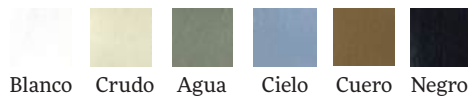

35,00€

**Sole:** Tilo 7  
**Size:** 35 - 42  
**Material:** Napa  
**Color:** Agua

06936NMTI

40,00€

**Sole:** Tilo 7  
**Size:** 35 - 42  
**Material:** Napa Metal  
**Color:** Oro

06941NATI

41,00€

**Sole:** Tilo 7  
**Size:** 35 - 42  
**Material:** Napa  
**Color:** Crudo

07100SRTI

34,50€

**Sole:** Tilo 7  
**Size:** 35 - 42  
**Material:** Serraje  
**Color:** Agua Claro

07141RFTI

42,00€

**Sole:** Tilo 7  
**Size:** 35 - 42  
**Material:** Rafia  
**Color:** Rosa

11700FLT1

35,00€