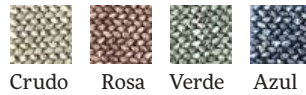

13000RZT5

36,50€

Sole: Tilo 5
Size: 35 - 42
Material: Rafia Trenza
Color: Rosa