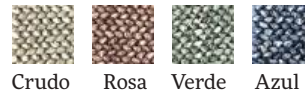

51200RZCR

36,50€

Sole: Creta

Size: 35 - 42

Material: Rafia Trenza

Color: Verde