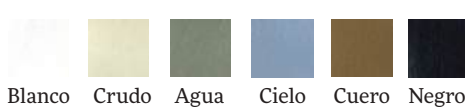

18400HUT5

34,50€

**Sole:** Tilo 5  
**Size:** 35 - 42  
**Material:** Hugo  
**Color:** Cielo

Crudo Marrón Cielo Verde

06700FBTI

35,50€

**Sole:** Tilo 7  
**Size:** 35 - 42  
**Material:** Rafia Brillo  
**Color:** Crudo

06700SRTI

32,50€

**Sole:** Tilo 7  
**Size:** 35 - 42  
**Material:** Serraje  
**Color:** Rojo

06700RZTI

35,50€

**Sole:** Tilo 7  
**Size:** 35 - 42  
**Material:** Rafia Trenza  
**Color:** Verde

06900NATI

35,00€

**Sole:** Tilo 7  
**Size:** 35 - 42  
**Material:** Napa  
**Color:** Agua

06936NMTI

40,00€

**Sole:** Tilo 7  
**Size:** 35 - 42  
**Material:** Napa Metal  
**Color:** Oro

06941NATI

41,00€

**Sole:** Tilo 7  
**Size:** 35 - 42  
**Material:** Napa  
**Color:** Crudo