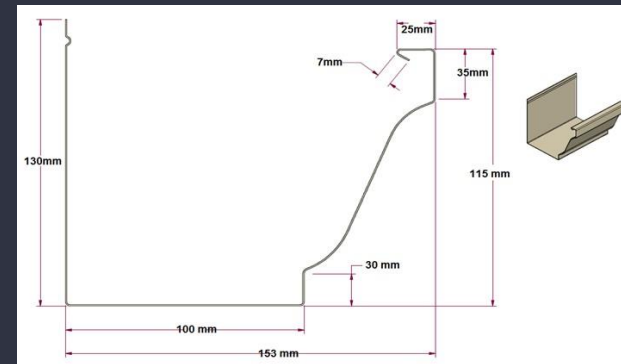

## FOTOS CANAL PECHO DE PALOMA

Canal continua prepintada  
calibre 26

Canales a la medida y color

Desarrollo 380mm

## FOTOS CANAL REF: 6024

Canal continua prepintada  
calibre 24

[www.goncansas.com](http://www.goncansas.com)

Canales a la medida y color

Desarrollo = 600/800/1000 mm

Ancho y altura variable