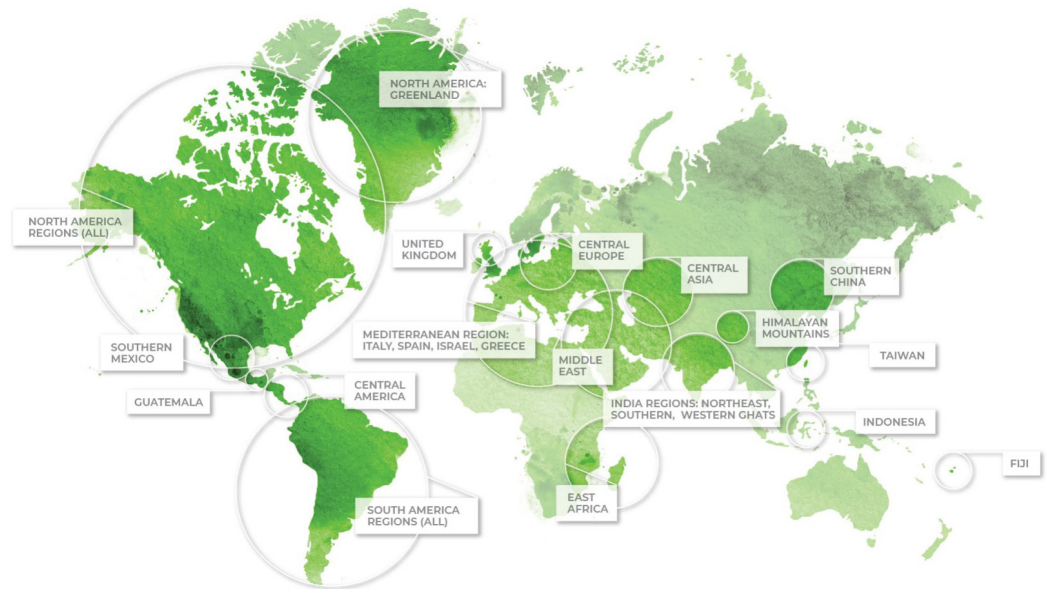

MICROBIOME CARE.

FULL-SPECTRUM MICROBIOME CARE.

Los mejores descubrimientos de la Tierra

96

ingredientes cuidadosamente elegidos, de origen global, puros y orgánicos se unen en el **Sistema Daily 3.**

Next Balance