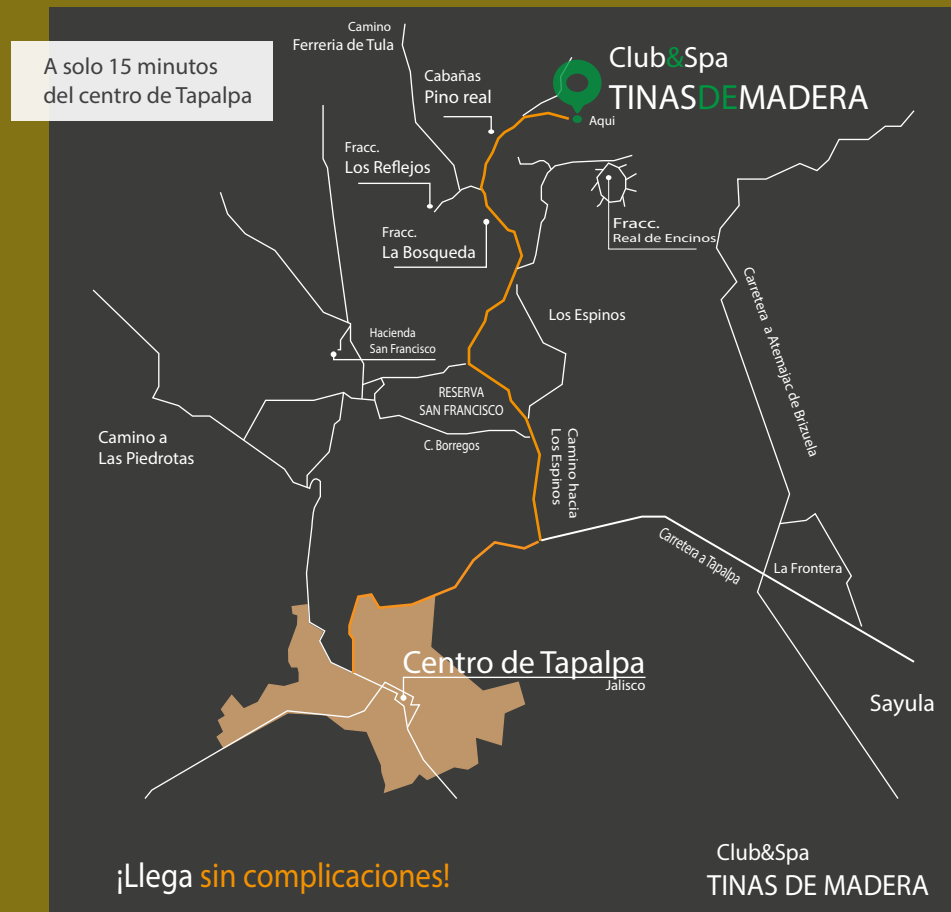

# Club&Spa TinasdeMaderaManantial

Parejo 100%  
92% Asfalto

Señaléticas  
Facil acceso

Vehiculos  
Ingresan

Rodeado  
3 Fraccionamientos

Alimentos  
Bebidas

Bocinas  
Musica en spa

Ropa casual  
en Albercas