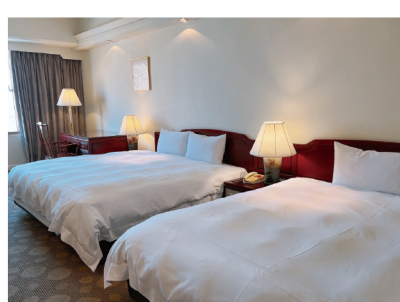

住宿房型介紹

經典一大床

◎床型：一大床—兩人入住 (200cm x 200cm x1) ◎坪數：9坪

◎客房設施：
42吋 LED電視 / 免費wifi / 可調式中央空調/熱水壺設施
沐浴組 / 吹風機 / 浴缸

典雅雙床房

◎床型：兩小床—兩人入住(120cm x 200cm x2) ◎坪數：9坪

◎客房設施：
42吋 LED電視 / 免費wifi / 可調式中央空調/熱水壺設施
沐浴組 / 吹風機 / 浴缸

精緻雙床房

◎床型：兩中床—四人入住 (140cm x 200cm x2) ◎坪數：12坪

◎客房設施：
42吋 LED電視 / 免費wifi / 可調式中央空調/熱水壺設施
沐浴組 / 吹風機 / 浴缸

尊榮雙床房

◎床型：兩大床—四人入住 (200cm x 200cm x2) ◎坪數：13坪

◎客房設施：
42吋 LED電視 / 免費wifi / 可調式中央空調/熱水壺設施
沐浴組 / 吹風機 / 浴缸

Lorem ipsum

友善舒適房 (無障礙)

◎床型：兩大床—四人入住 (200cm x 200cm x2) ◎坪數：13坪

◎客房設施：
42吋 LED電視 / 免費wifi / 可調式中央空調/熱水壺設施
沐浴組 / 吹風機 / 浴缸

豪華家庭房 (豪華雙床房)

◎床型：兩中床+一小床—五人入住
(140cm x 200cm x2、100cm x 200cm x2)

◎坪數：13坪

◎客房設施：
42吋 LED電視 / 免費wifi / 可調式中央空調/熱水壺設施
沐浴組 / 吹風機 / 浴缸

行政套房

◎床型：一大床—兩人入住 (200cm x 200cm x1)一房一廳

◎坪數：15坪

◎客房設施：
42吋 LED電視 / 免費wifi / 可調式中央空調/熱水壺設施
沐浴組 / 吹風機 / 浴缸

總統套房

◎床型：一大床—兩人入住 (200cm x 200cm x1) 一房一廳

◎坪數：36坪

◎客房設施：
42吋 LED電視 兩台 / 免費wifi / 可調式中央空調/熱水壺設施
沐浴組 / 吹風機 / 浴缸