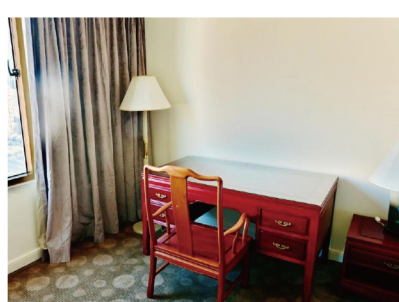

住宿房型介紹

經典一大床

◎床型：一大床—兩人入住 (200cm x 200cm x1) ◎坪數：9坪

◎客房設施：
42吋 LED電視 / 免費wifi / 可調式中央空調/熱水壺設施
沐浴組 / 吹風機 / 浴缸

典雅雙床房

◎床型：兩小床—兩人入住(120cm x 200cm x2) ◎坪數：9坪

◎客房設施：
42吋 LED電視 / 免費wifi / 可調式中央空調/熱水壺設施
沐浴組 / 吹風機 / 浴缸

精緻雙床房

◎床型：兩中床—四人入住 (140cm x 200cm x2) ◎坪數：12坪

◎客房設施：
42吋 LED電視 / 免費wifi / 可調式中央空調/熱水壺設施
沐浴組 / 吹風機 / 浴缸

尊榮雙床房

◎床型：兩大床—四人入住 (200cm x 200cm x2) ◎坪數：13坪

◎客房設施：
42吋 LED電視 / 免費wifi / 可調式中央空調/熱水壺設施
沐浴組 / 吹風機 / 浴缸

Lorem ipsum

友善舒適房 (無障礙)

◎床型：兩大床—四人入住 (200cm x 200cm x2) ◎坪數：13坪

◎客房設施：
42吋 LED電視 / 免費wifi / 可調式中央空調/熱水壺設施
沐浴組 / 吹風機 / 浴缸

豪華家庭房 (豪華雙床房)

◎床型：兩中床+一小床—五人入住
(140cm x 200cm x2、100cm x 200cm x2)

◎坪數：13坪

◎客房設施：
42吋 LED電視 / 免費wifi / 可調式中央空調/熱水壺設施
沐浴組 / 吹風機 / 浴缸

行政套房

◎床型：一大床—兩人入住 (200cm x 200cm x1)一房一廳

◎坪數：15坪

◎客房設施：
42吋 LED電視 / 免費wifi / 可調式中央空調/熱水壺設施
沐浴組 / 吹風機 / 浴缸

總統套房

◎床型：一大床—兩人入住 (200cm x 200cm x1) 一房一廳

◎坪數：36坪

◎客房設施：
42吋 LED電視 兩台 / 免費wifi / 可調式中央空調/熱水壺設施
沐浴組 / 吹風機 / 浴缸