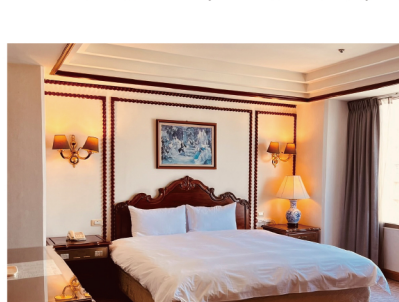

住宿房型介紹

經典一大床

◎床型：一大床—兩人入住 (200cm x 200cm x1) ◎坪數：9坪

◎客房設施：
42吋 LED電視 / 免費wifi / 可調式中央空調/熱水壺設施
沐浴組 / 吹風機 / 浴缸

典雅雙床房

◎床型：兩小床—兩人入住(120cm x 200cm x2) ◎坪數：9坪

◎客房設施：
42吋 LED電視 / 免費wifi / 可調式中央空調/熱水壺設施
沐浴組 / 吹風機 / 浴缸

精緻雙床房

◎床型：兩中床—四人入住 (140cm x 200cm x2) ◎坪數：12坪

◎客房設施：
42吋 LED電視 / 免費wifi / 可調式中央空調/熱水壺設施
沐浴組 / 吹風機 / 浴缸

尊榮雙床房

◎床型：兩大床—四人入住 (200cm x 200cm x2) ◎坪數：13坪

◎客房設施：
42吋 LED電視 / 免費wifi / 可調式中央空調/熱水壺設施
沐浴組 / 吹風機 / 浴缸

Lorem ipsum

友善舒適房 (無障礙)

◎床型：兩大床—四人入住 (200cm x 200cm x2) ◎坪數：13坪

◎客房設施：
42吋 LED電視 / 免費wifi / 可調式中央空調/熱水壺設施
沐浴組 / 吹風機 / 浴缸

豪華家庭房 (豪華雙床房)

◎床型：兩中床+一小床—五人入住
(140cm x 200cm x2、100cm x 200cm x2)

◎坪數：13坪

◎客房設施：
42吋 LED電視 / 免費wifi / 可調式中央空調/熱水壺設施
沐浴組 / 吹風機 / 浴缸

行政套房

◎床型：一大床—兩人入住 (200cm x 200cm x1)一房一廳

◎坪數：15坪

◎客房設施：
42吋 LED電視 / 免費wifi / 可調式中央空調/熱水壺設施
沐浴組 / 吹風機 / 浴缸

總統套房

◎床型：一大床—兩人入住 (200cm x 200cm x1) 一房一廳

◎坪數：36坪

◎客房設施：
42吋 LED電視 兩台 / 免費wifi / 可調式中央空調/熱水壺設施
沐浴組 / 吹風機 / 浴缸