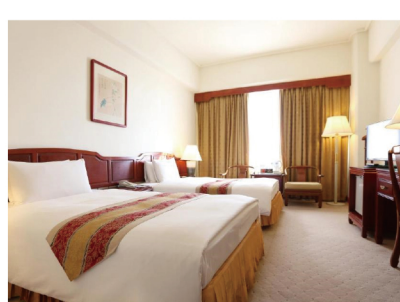

住宿房型介紹

經典一大床

◎床型：一大床—兩人入住 (200cm x 200cm x1) ◎坪數：9坪

◎客房設施：
42吋 LED電視 / 免費wifi / 可調式中央空調/熱水壺設施
沐浴組 / 吹風機 / 浴缸

典雅雙床房

◎床型：兩小床—兩人入住(120cm x 200cm x2) ◎坪數：9坪

◎客房設施：
42吋 LED電視 / 免費wifi / 可調式中央空調/熱水壺設施
沐浴組 / 吹風機 / 浴缸

精緻雙床房

◎床型：兩中床—四人入住 (140cm x 200cm x2) ◎坪數：12坪

◎客房設施：
42吋 LED電視 / 免費wifi / 可調式中央空調/熱水壺設施
沐浴組 / 吹風機 / 浴缸

尊榮雙床房

◎床型：兩大床—四人入住 (200cm x 200cm x2) ◎坪數：13坪

◎客房設施：
42吋 LED電視 / 免費wifi / 可調式中央空調/熱水壺設施
沐浴組 / 吹風機 / 浴缸

Lorem ipsum

友善舒適房 (無障礙)

◎床型：兩大床—四人入住 (200cm x 200cm x2) ◎坪數：13坪

◎客房設施：
42吋 LED電視 / 免費wifi / 可調式中央空調/熱水壺設施
沐浴組 / 吹風機 / 浴缸

豪華家庭房 (豪華雙床房)

◎床型：兩中床+一小床—五人入住
(140cm x 200cm x2、100cm x 200cm x2)

◎坪數：13坪

◎客房設施：
42吋 LED電視 / 免費wifi / 可調式中央空調/熱水壺設施
沐浴組 / 吹風機 / 浴缸

行政套房

◎床型：一大床—兩人入住 (200cm x 200cm x1)一房一廳

◎坪數：15坪

◎客房設施：
42吋 LED電視 / 免費wifi / 可調式中央空調/熱水壺設施
沐浴組 / 吹風機 / 浴缸

總統套房

◎床型：一大床—兩人入住 (200cm x 200cm x1) 一房一廳

◎坪數：36坪

◎客房設施：
42吋 LED電視 兩台 / 免費wifi / 可調式中央空調/熱水壺設施
沐浴組 / 吹風機 / 浴缸