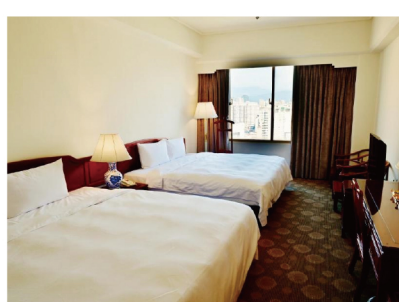

住宿房型介紹

經典一大床

◎床型：一大床—兩人入住 (200cm x 200cm x1) ◎坪數：9坪

◎客房設施：
42吋 LED電視 / 免費wifi / 可調式中央空調/熱水壺設施
沐浴組 / 吹風機 / 浴缸

典雅雙床房

◎床型：兩小床—兩人入住(120cm x 200cm x2) ◎坪數：9坪

◎客房設施：
42吋 LED電視 / 免費wifi / 可調式中央空調/熱水壺設施
沐浴組 / 吹風機 / 浴缸

精緻雙床房

◎床型：兩中床—四人入住 (140cm x 200cm x2) ◎坪數：12坪

◎客房設施：
42吋 LED電視 / 免費wifi / 可調式中央空調/熱水壺設施
沐浴組 / 吹風機 / 浴缸

尊榮雙床房

◎床型：兩大床—四人入住 (200cm x 200cm x2) ◎坪數：13坪

◎客房設施：
42吋 LED電視 / 免費wifi / 可調式中央空調/熱水壺設施
沐浴組 / 吹風機 / 浴缸

Lorem ipsum

友善舒適房 (無障礙)

◎床型：兩大床—四人入住 (200cm x 200cm x2) ◎坪數：13坪

◎客房設施：
42吋 LED電視 / 免費wifi / 可調式中央空調/熱水壺設施
沐浴組 / 吹風機 / 浴缸

豪華家庭房 (豪華雙床房)

◎床型：兩中床+一小床—五人入住
(140cm x 200cm x2、100cm x 200cm x2)

◎坪數：13坪

◎客房設施：
42吋 LED電視 / 免費wifi / 可調式中央空調/熱水壺設施
沐浴組 / 吹風機 / 浴缸

行政套房

◎床型：一大床—兩人入住 (200cm x 200cm x1)一房一廳

◎坪數：15坪

◎客房設施：
42吋 LED電視 / 免費wifi / 可調式中央空調/熱水壺設施
沐浴組 / 吹風機 / 浴缸

總統套房

◎床型：一大床—兩人入住 (200cm x 200cm x1) 一房一廳

◎坪數：36坪

◎客房設施：
42吋 LED電視 兩台 / 免費wifi / 可調式中央空調/熱水壺設施
沐浴組 / 吹風機 / 浴缸