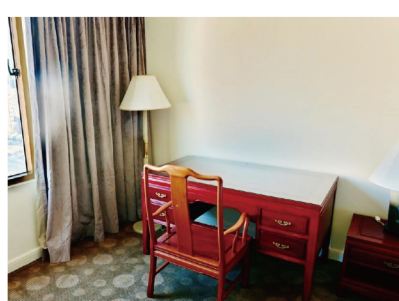

住宿房型介紹

經典一大床

◎床型：一大床—兩人入住 (200cm x 200cm x1) ◎坪數：9坪

◎客房設施：
42吋 LED電視 / 免費wifi / 可調式中央空調/熱水壺設施
沐浴組 / 吹風機 / 浴缸

典雅雙床房

◎床型：兩小床—兩人入住(120cm x 200cm x2) ◎坪數：9坪

◎客房設施：
42吋 LED電視 / 免費wifi / 可調式中央空調/熱水壺設施
沐浴組 / 吹風機 / 浴缸

精緻雙床房

◎床型：兩中床—四人入住 (140cm x 200cm x2) ◎坪數：12坪

◎客房設施：
42吋 LED電視 / 免費wifi / 可調式中央空調/熱水壺設施
沐浴組 / 吹風機 / 浴缸

尊榮雙床房

◎床型：兩大床—四人入住 (200cm x 200cm x2) ◎坪數：13坪

◎客房設施：
42吋 LED電視 / 免費wifi / 可調式中央空調/熱水壺設施
沐浴組 / 吹風機 / 浴缸

Lorem ipsum

友善舒適房 (無障礙)

◎床型：兩大床—四人入住 (200cm x 200cm x2) ◎坪數：13坪

◎客房設施：
42吋 LED電視 / 免費wifi / 可調式中央空調/熱水壺設施
沐浴組 / 吹風機 / 浴缸

豪華家庭房 (豪華雙床房)

◎床型：兩中床+一小床—五人入住
(140cm x 200cm x2、100cm x 200cm x2)

◎坪數：13坪

◎客房設施：
42吋 LED電視 / 免費wifi / 可調式中央空調/熱水壺設施
沐浴組 / 吹風機 / 浴缸

行政套房

◎床型：一大床—兩人入住 (200cm x 200cm x1)一房一廳

◎坪數：15坪

◎客房設施：
42吋 LED電視 / 免費wifi / 可調式中央空調/熱水壺設施
沐浴組 / 吹風機 / 浴缸

總統套房

◎床型：一大床—兩人入住 (200cm x 200cm x1) 一房一廳

◎坪數：36坪

◎客房設施：
42吋 LED電視 兩台 / 免費wifi / 可調式中央空調/熱水壺設施
沐浴組 / 吹風機 / 浴缸