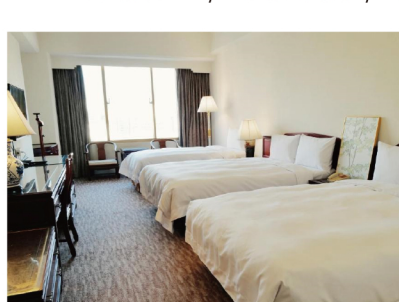

住宿房型介紹

經典一大床

◎床型：一大床—兩人入住 (200cm x 200cm x1) ◎坪數：9坪

◎客房設施：
42吋 LED電視 / 免費wifi / 可調式中央空調/熱水壺設施
沐浴組 / 吹風機 / 浴缸

典雅雙床房

◎床型：兩小床—兩人入住(120cm x 200cm x2) ◎坪數：9坪

◎客房設施：
42吋 LED電視 / 免費wifi / 可調式中央空調/熱水壺設施
沐浴組 / 吹風機 / 浴缸

精緻雙床房

◎床型：兩中床—四人入住 (140cm x 200cm x2) ◎坪數：12坪

◎客房設施：
42吋 LED電視 / 免費wifi / 可調式中央空調/熱水壺設施
沐浴組 / 吹風機 / 浴缸

尊榮雙床房

◎床型：兩大床—四人入住 (200cm x 200cm x2) ◎坪數：13坪

◎客房設施：
42吋 LED電視 / 免費wifi / 可調式中央空調/熱水壺設施
沐浴組 / 吹風機 / 浴缸

Lorem ipsum

友善舒適房 (無障礙)

◎床型：兩大床—四人入住 (200cm x 200cm x2) ◎坪數：13坪

◎客房設施：
42吋 LED電視 / 免費wifi / 可調式中央空調/熱水壺設施
沐浴組 / 吹風機 / 浴缸

豪華家庭房 (豪華雙床房)

◎床型：兩中床+一小床—五人入住
(140cm x 200cm x2、100cm x 200cm x2)

◎坪數：13坪

◎客房設施：
42吋 LED電視 / 免費wifi / 可調式中央空調/熱水壺設施
沐浴組 / 吹風機 / 浴缸

行政套房

◎床型：一大床—兩人入住 (200cm x 200cm x1)一房一廳

◎坪數：15坪

◎客房設施：
42吋 LED電視 / 免費wifi / 可調式中央空調/熱水壺設施
沐浴組 / 吹風機 / 浴缸

總統套房

◎床型：一大床—兩人入住 (200cm x 200cm x1) 一房一廳

◎坪數：36坪

◎客房設施：
42吋 LED電視 兩台 / 免費wifi / 可調式中央空調/熱水壺設施
沐浴組 / 吹風機 / 浴缸