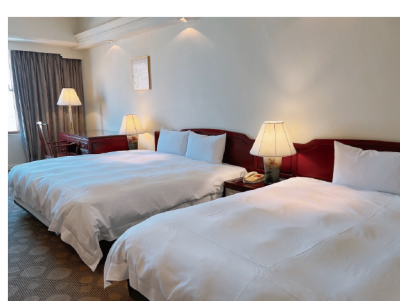

住宿房型介紹

經典一大床

◎床型：一大床—兩人入住 (200cm x 200cm x1) ◎坪數：9坪

◎客房設施：
42吋 LED電視 / 免費wifi / 可調式中央空調/熱水壺設施
沐浴組 / 吹風機 / 浴缸

典雅雙床房

◎床型：兩小床—兩人入住(120cm x 200cm x2) ◎坪數：9坪

◎客房設施：
42吋 LED電視 / 免費wifi / 可調式中央空調/熱水壺設施
沐浴組 / 吹風機 / 浴缸

精緻雙床房

◎床型：兩中床—四人入住 (140cm x 200cm x2) ◎坪數：12坪

◎客房設施：
42吋 LED電視 / 免費wifi / 可調式中央空調/熱水壺設施
沐浴組 / 吹風機 / 浴缸

尊榮雙床房

◎床型：兩大床—四人入住 (200cm x 200cm x2) ◎坪數：13坪

◎客房設施：
42吋 LED電視 / 免費wifi / 可調式中央空調/熱水壺設施
沐浴組 / 吹風機 / 浴缸

Lorem ipsum

友善舒適房 (無障礙)

◎床型：兩大床—四人入住 (200cm x 200cm x2) ◎坪數：13坪

◎客房設施：
42吋 LED電視 / 免費wifi / 可調式中央空調/熱水壺設施
沐浴組 / 吹風機 / 浴缸

豪華家庭房 (豪華雙床房)

◎床型：兩中床+一小床—五人入住
(140cm x 200cm x2、100cm x 200cm x2)

◎坪數：13坪

◎客房設施：
42吋 LED電視 / 免費wifi / 可調式中央空調/熱水壺設施
沐浴組 / 吹風機 / 浴缸

行政套房

◎床型：一大床—兩人入住 (200cm x 200cm x1)一房一廳

◎坪數：15坪

◎客房設施：
42吋 LED電視 / 免費wifi / 可調式中央空調/熱水壺設施
沐浴組 / 吹風機 / 浴缸

總統套房

◎床型：一大床—兩人入住 (200cm x 200cm x1) 一房一廳

◎坪數：36坪

◎客房設施：
42吋 LED電視 兩台 / 免費wifi / 可調式中央空調/熱水壺設施
沐浴組 / 吹風機 / 浴缸