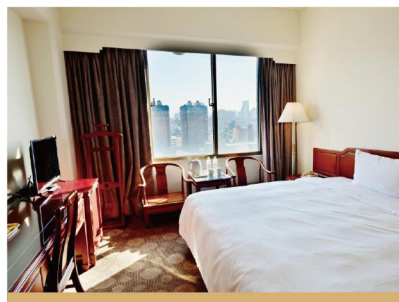

住宿房型介紹

經典一大床

◎床型：一大床—兩人入住 (200cm x 200cm x1) ◎坪數：9坪

◎客房設施：
42吋 LED電視 / 免費wifi / 可調式中央空調/熱水壺設施
沐浴組 / 吹風機 / 浴缸

典雅雙床房

◎床型：兩小床—兩人入住(120cm x 200cm x2) ◎坪數：9坪

◎客房設施：
42吋 LED電視 / 免費wifi / 可調式中央空調/熱水壺設施
沐浴組 / 吹風機 / 浴缸

精緻雙床房

◎床型：兩中床—四人入住 (140cm x 200cm x2) ◎坪數：12坪

◎客房設施：
42吋 LED電視 / 免費wifi / 可調式中央空調/熱水壺設施
沐浴組 / 吹風機 / 浴缸

尊榮雙床房

◎床型：兩大床—四人入住 (200cm x 200cm x2) ◎坪數：13坪

◎客房設施：
42吋 LED電視 / 免費wifi / 可調式中央空調/熱水壺設施
沐浴組 / 吹風機 / 浴缸

Lorem ipsum

友善舒適房 (無障礙)

◎床型：兩大床—四人入住 (200cm x 200cm x2) ◎坪數：13坪

◎客房設施：
42吋 LED電視 / 免費wifi / 可調式中央空調/熱水壺設施
沐浴組 / 吹風機 / 浴缸

豪華家庭房 (豪華雙床房)

◎床型：兩中床+一小床—五人入住
(140cm x 200cm x2、100cm x 200cm x2)

◎坪數：13坪

◎客房設施：
42吋 LED電視 / 免費wifi / 可調式中央空調/熱水壺設施
沐浴組 / 吹風機 / 浴缸

行政套房

◎床型：一大床—兩人入住 (200cm x 200cm x1)一房一廳

◎坪數：15坪

◎客房設施：
42吋 LED電視 / 免費wifi / 可調式中央空調/熱水壺設施
沐浴組 / 吹風機 / 浴缸

總統套房

◎床型：一大床—兩人入住 (200cm x 200cm x1) 一房一廳

◎坪數：36坪

◎客房設施：
42吋 LED電視 兩台 / 免費wifi / 可調式中央空調/熱水壺設施
沐浴組 / 吹風機 / 浴缸