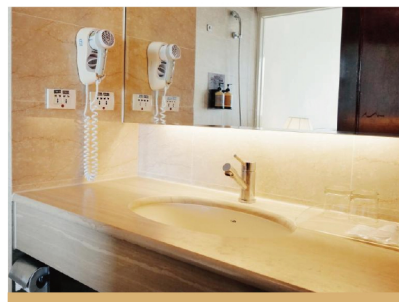

住宿房型介紹

經典一大床

◎床型：一大床—兩人入住 (200cm x 200cm x1) ◎坪數：9坪

◎客房設施：
42吋 LED電視 / 免費wifi / 可調式中央空調/熱水壺設施
沐浴組 / 吹風機 / 浴缸

典雅雙床房

◎床型：兩小床—兩人入住(120cm x 200cm x2) ◎坪數：9坪

◎客房設施：
42吋 LED電視 / 免費wifi / 可調式中央空調/熱水壺設施
沐浴組 / 吹風機 / 浴缸

精緻雙床房

◎床型：兩中床—四人入住 (140cm x 200cm x2) ◎坪數：12坪

◎客房設施：
42吋 LED電視 / 免費wifi / 可調式中央空調/熱水壺設施
沐浴組 / 吹風機 / 浴缸

尊榮雙床房

◎床型：兩大床—四人入住 (200cm x 200cm x2) ◎坪數：13坪

◎客房設施：
42吋 LED電視 / 免費wifi / 可調式中央空調/熱水壺設施
沐浴組 / 吹風機 / 浴缸

Lorem ipsum

友善舒適房 (無障礙)

◎床型：兩大床—四人入住 (200cm x 200cm x2) ◎坪數：13坪

◎客房設施：
42吋 LED電視 / 免費wifi / 可調式中央空調/熱水壺設施
沐浴組 / 吹風機 / 浴缸

豪華家庭房 (豪華雙床房)

◎床型：兩中床+一小床—五人入住
(140cm x 200cm x2、100cm x 200cm x2)

◎坪數：13坪

◎客房設施：
42吋 LED電視 / 免費wifi / 可調式中央空調/熱水壺設施
沐浴組 / 吹風機 / 浴缸

行政套房

◎床型：一大床—兩人入住 (200cm x 200cm x1)一房一廳

◎坪數：15坪

◎客房設施：
42吋 LED電視 / 免費wifi / 可調式中央空調/熱水壺設施
沐浴組 / 吹風機 / 浴缸

總統套房

◎床型：一大床—兩人入住 (200cm x 200cm x1) 一房一廳

◎坪數：36坪

◎客房設施：
42吋 LED電視 兩台 / 免費wifi / 可調式中央空調/熱水壺設施
沐浴組 / 吹風機 / 浴缸