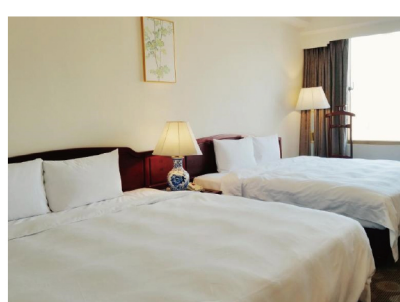

住宿房型介紹

經典一大床

◎床型：一大床—兩人入住 (200cm x 200cm x1) ◎坪數：9坪

◎客房設施：
42吋 LED電視 / 免費wifi / 可調式中央空調/熱水壺設施
沐浴組 / 吹風機 / 浴缸

典雅雙床房

◎床型：兩小床—兩人入住(120cm x 200cm x2) ◎坪數：9坪

◎客房設施：
42吋 LED電視 / 免費wifi / 可調式中央空調/熱水壺設施
沐浴組 / 吹風機 / 浴缸

精緻雙床房

◎床型：兩中床—四人入住 (140cm x 200cm x2) ◎坪數：12坪

◎客房設施：
42吋 LED電視 / 免費wifi / 可調式中央空調/熱水壺設施
沐浴組 / 吹風機 / 浴缸

尊榮雙床房

◎床型：兩大床—四人入住 (200cm x 200cm x2) ◎坪數：13坪

◎客房設施：
42吋 LED電視 / 免費wifi / 可調式中央空調/熱水壺設施
沐浴組 / 吹風機 / 浴缸

Lorem ipsum

友善舒適房 (無障礙)

◎床型：兩大床—四人入住 (200cm x 200cm x2) ◎坪數：13坪

◎客房設施：
42吋 LED電視 / 免費wifi / 可調式中央空調/熱水壺設施
沐浴組 / 吹風機 / 浴缸

豪華家庭房 (豪華雙床房)

◎床型：兩中床+一小床—五人入住
(140cm x 200cm x2、100cm x 200cm x2)

◎坪數：13坪

◎客房設施：
42吋 LED電視 / 免費wifi / 可調式中央空調/熱水壺設施
沐浴組 / 吹風機 / 浴缸

行政套房

◎床型：一大床—兩人入住 (200cm x 200cm x1)一房一廳

◎坪數：15坪

◎客房設施：
42吋 LED電視 / 免費wifi / 可調式中央空調/熱水壺設施
沐浴組 / 吹風機 / 浴缸

總統套房

◎床型：一大床—兩人入住 (200cm x 200cm x1) 一房一廳

◎坪數：36坪

◎客房設施：
42吋 LED電視 兩台 / 免費wifi / 可調式中央空調/熱水壺設施
沐浴組 / 吹風機 / 浴缸