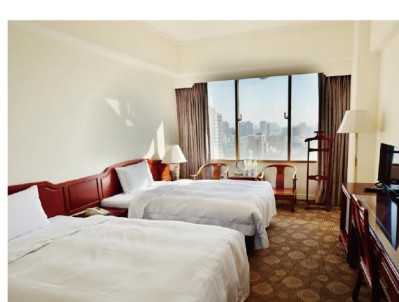

住宿房型介紹

經典一大床

◎床型：一大床—兩人入住 (200cm x 200cm x1) ◎坪數：9坪

◎客房設施：
42吋 LED電視 / 免費wifi / 可調式中央空調/熱水壺設施
沐浴組 / 吹風機 / 浴缸

典雅雙床房

◎床型：兩小床—兩人入住(120cm x 200cm x2) ◎坪數：9坪

◎客房設施：
42吋 LED電視 / 免費wifi / 可調式中央空調/熱水壺設施
沐浴組 / 吹風機 / 浴缸

精緻雙床房

◎床型：兩中床—四人入住 (140cm x 200cm x2) ◎坪數：12坪

◎客房設施：
42吋 LED電視 / 免費wifi / 可調式中央空調/熱水壺設施
沐浴組 / 吹風機 / 浴缸

尊榮雙床房

◎床型：兩大床—四人入住 (200cm x 200cm x2) ◎坪數：13坪

◎客房設施：
42吋 LED電視 / 免費wifi / 可調式中央空調/熱水壺設施
沐浴組 / 吹風機 / 浴缸

Lorem ipsum

友善舒適房 (無障礙)

◎床型：兩大床—四人入住 (200cm x 200cm x2) ◎坪數：13坪

◎客房設施：
42吋 LED電視 / 免費wifi / 可調式中央空調/熱水壺設施
沐浴組 / 吹風機 / 浴缸

豪華家庭房 (豪華雙床房)

◎床型：兩中床+一小床—五人入住
(140cm x 200cm x2、100cm x 200cm x2)

◎坪數：13坪

◎客房設施：
42吋 LED電視 / 免費wifi / 可調式中央空調/熱水壺設施
沐浴組 / 吹風機 / 浴缸

行政套房

◎床型：一大床—兩人入住 (200cm x 200cm x1)一房一廳

◎坪數：15坪

◎客房設施：
42吋 LED電視 / 免費wifi / 可調式中央空調/熱水壺設施
沐浴組 / 吹風機 / 浴缸

總統套房

◎床型：一大床—兩人入住 (200cm x 200cm x1) 一房一廳

◎坪數：36坪

◎客房設施：
42吋 LED電視 兩台 / 免費wifi / 可調式中央空調/熱水壺設施
沐浴組 / 吹風機 / 浴缸