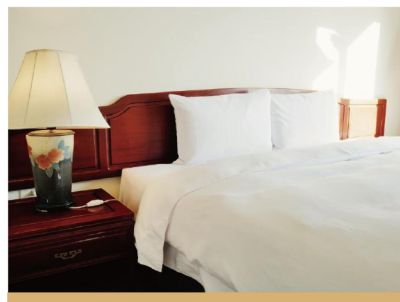

住宿房型介紹

經典一大床

◎床型：一大床—兩人入住 (200cm x 200cm x1) ◎坪數：9坪

◎客房設施：
42吋 LED電視 / 免費wifi / 可調式中央空調/熱水壺設施
沐浴組 / 吹風機 / 浴缸

典雅雙床房

◎床型：兩小床—兩人入住(120cm x 200cm x2) ◎坪數：9坪

◎客房設施：
42吋 LED電視 / 免費wifi / 可調式中央空調/熱水壺設施
沐浴組 / 吹風機 / 浴缸

精緻雙床房

◎床型：兩中床—四人入住 (140cm x 200cm x2) ◎坪數：12坪

◎客房設施：
42吋 LED電視 / 免費wifi / 可調式中央空調/熱水壺設施
沐浴組 / 吹風機 / 浴缸

尊榮雙床房

◎床型：兩大床—四人入住 (200cm x 200cm x2) ◎坪數：13坪

◎客房設施：
42吋 LED電視 / 免費wifi / 可調式中央空調/熱水壺設施
沐浴組 / 吹風機 / 浴缸

Lorem ipsum

友善舒適房 (無障礙)

◎床型：兩大床—四人入住 (200cm x 200cm x2) ◎坪數：13坪

◎客房設施：
42吋 LED電視 / 免費wifi / 可調式中央空調/熱水壺設施
沐浴組 / 吹風機 / 浴缸

豪華家庭房 (豪華雙床房)

◎床型：兩中床+一小床—五人入住
(140cm x 200cm x2、100cm x 200cm x2)

◎坪數：13坪

◎客房設施：
42吋 LED電視 / 免費wifi / 可調式中央空調/熱水壺設施
沐浴組 / 吹風機 / 浴缸

行政套房

◎床型：一大床—兩人入住 (200cm x 200cm x1)一房一廳

◎坪數：15坪

◎客房設施：
42吋 LED電視 / 免費wifi / 可調式中央空調/熱水壺設施
沐浴組 / 吹風機 / 浴缸

總統套房

◎床型：一大床—兩人入住 (200cm x 200cm x1) 一房一廳

◎坪數：36坪

◎客房設施：
42吋 LED電視 兩台 / 免費wifi / 可調式中央空調/熱水壺設施
沐浴組 / 吹風機 / 浴缸