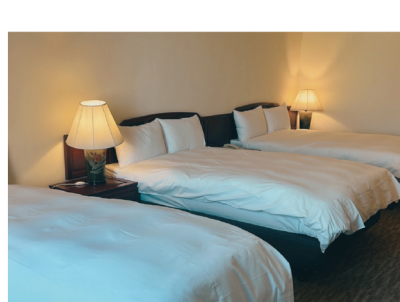

住宿房型介紹

經典一大床

◎床型：一大床—兩人入住 (200cm x 200cm x1) ◎坪數：9坪

◎客房設施：
42吋 LED電視 / 免費wifi / 可調式中央空調/熱水壺設施
沐浴組 / 吹風機 / 浴缸

典雅雙床房

◎床型：兩小床—兩人入住(120cm x 200cm x2) ◎坪數：9坪

◎客房設施：
42吋 LED電視 / 免費wifi / 可調式中央空調/熱水壺設施
沐浴組 / 吹風機 / 浴缸

精緻雙床房

◎床型：兩中床—四人入住 (140cm x 200cm x2) ◎坪數：12坪

◎客房設施：
42吋 LED電視 / 免費wifi / 可調式中央空調/熱水壺設施
沐浴組 / 吹風機 / 浴缸

尊榮雙床房

◎床型：兩大床—四人入住 (200cm x 200cm x2) ◎坪數：13坪

◎客房設施：
42吋 LED電視 / 免費wifi / 可調式中央空調/熱水壺設施
沐浴組 / 吹風機 / 浴缸

Lorem ipsum

友善舒適房 (無障礙)

◎床型：兩大床—四人入住 (200cm x 200cm x2) ◎坪數：13坪

◎客房設施：
42吋 LED電視 / 免費wifi / 可調式中央空調/熱水壺設施
沐浴組 / 吹風機 / 浴缸

豪華家庭房 (豪華雙床房)

◎床型：兩中床+一小床—五人入住
(140cm x 200cm x2、100cm x 200cm x2)

◎坪數：13坪

◎客房設施：
42吋 LED電視 / 免費wifi / 可調式中央空調/熱水壺設施
沐浴組 / 吹風機 / 浴缸

行政套房

◎床型：一大床—兩人入住 (200cm x 200cm x1)一房一廳

◎坪數：15坪

◎客房設施：
42吋 LED電視 / 免費wifi / 可調式中央空調/熱水壺設施
沐浴組 / 吹風機 / 浴缸

總統套房

◎床型：一大床—兩人入住 (200cm x 200cm x1) 一房一廳

◎坪數：36坪

◎客房設施：
42吋 LED電視 兩台 / 免費wifi / 可調式中央空調/熱水壺設施
沐浴組 / 吹風機 / 浴缸